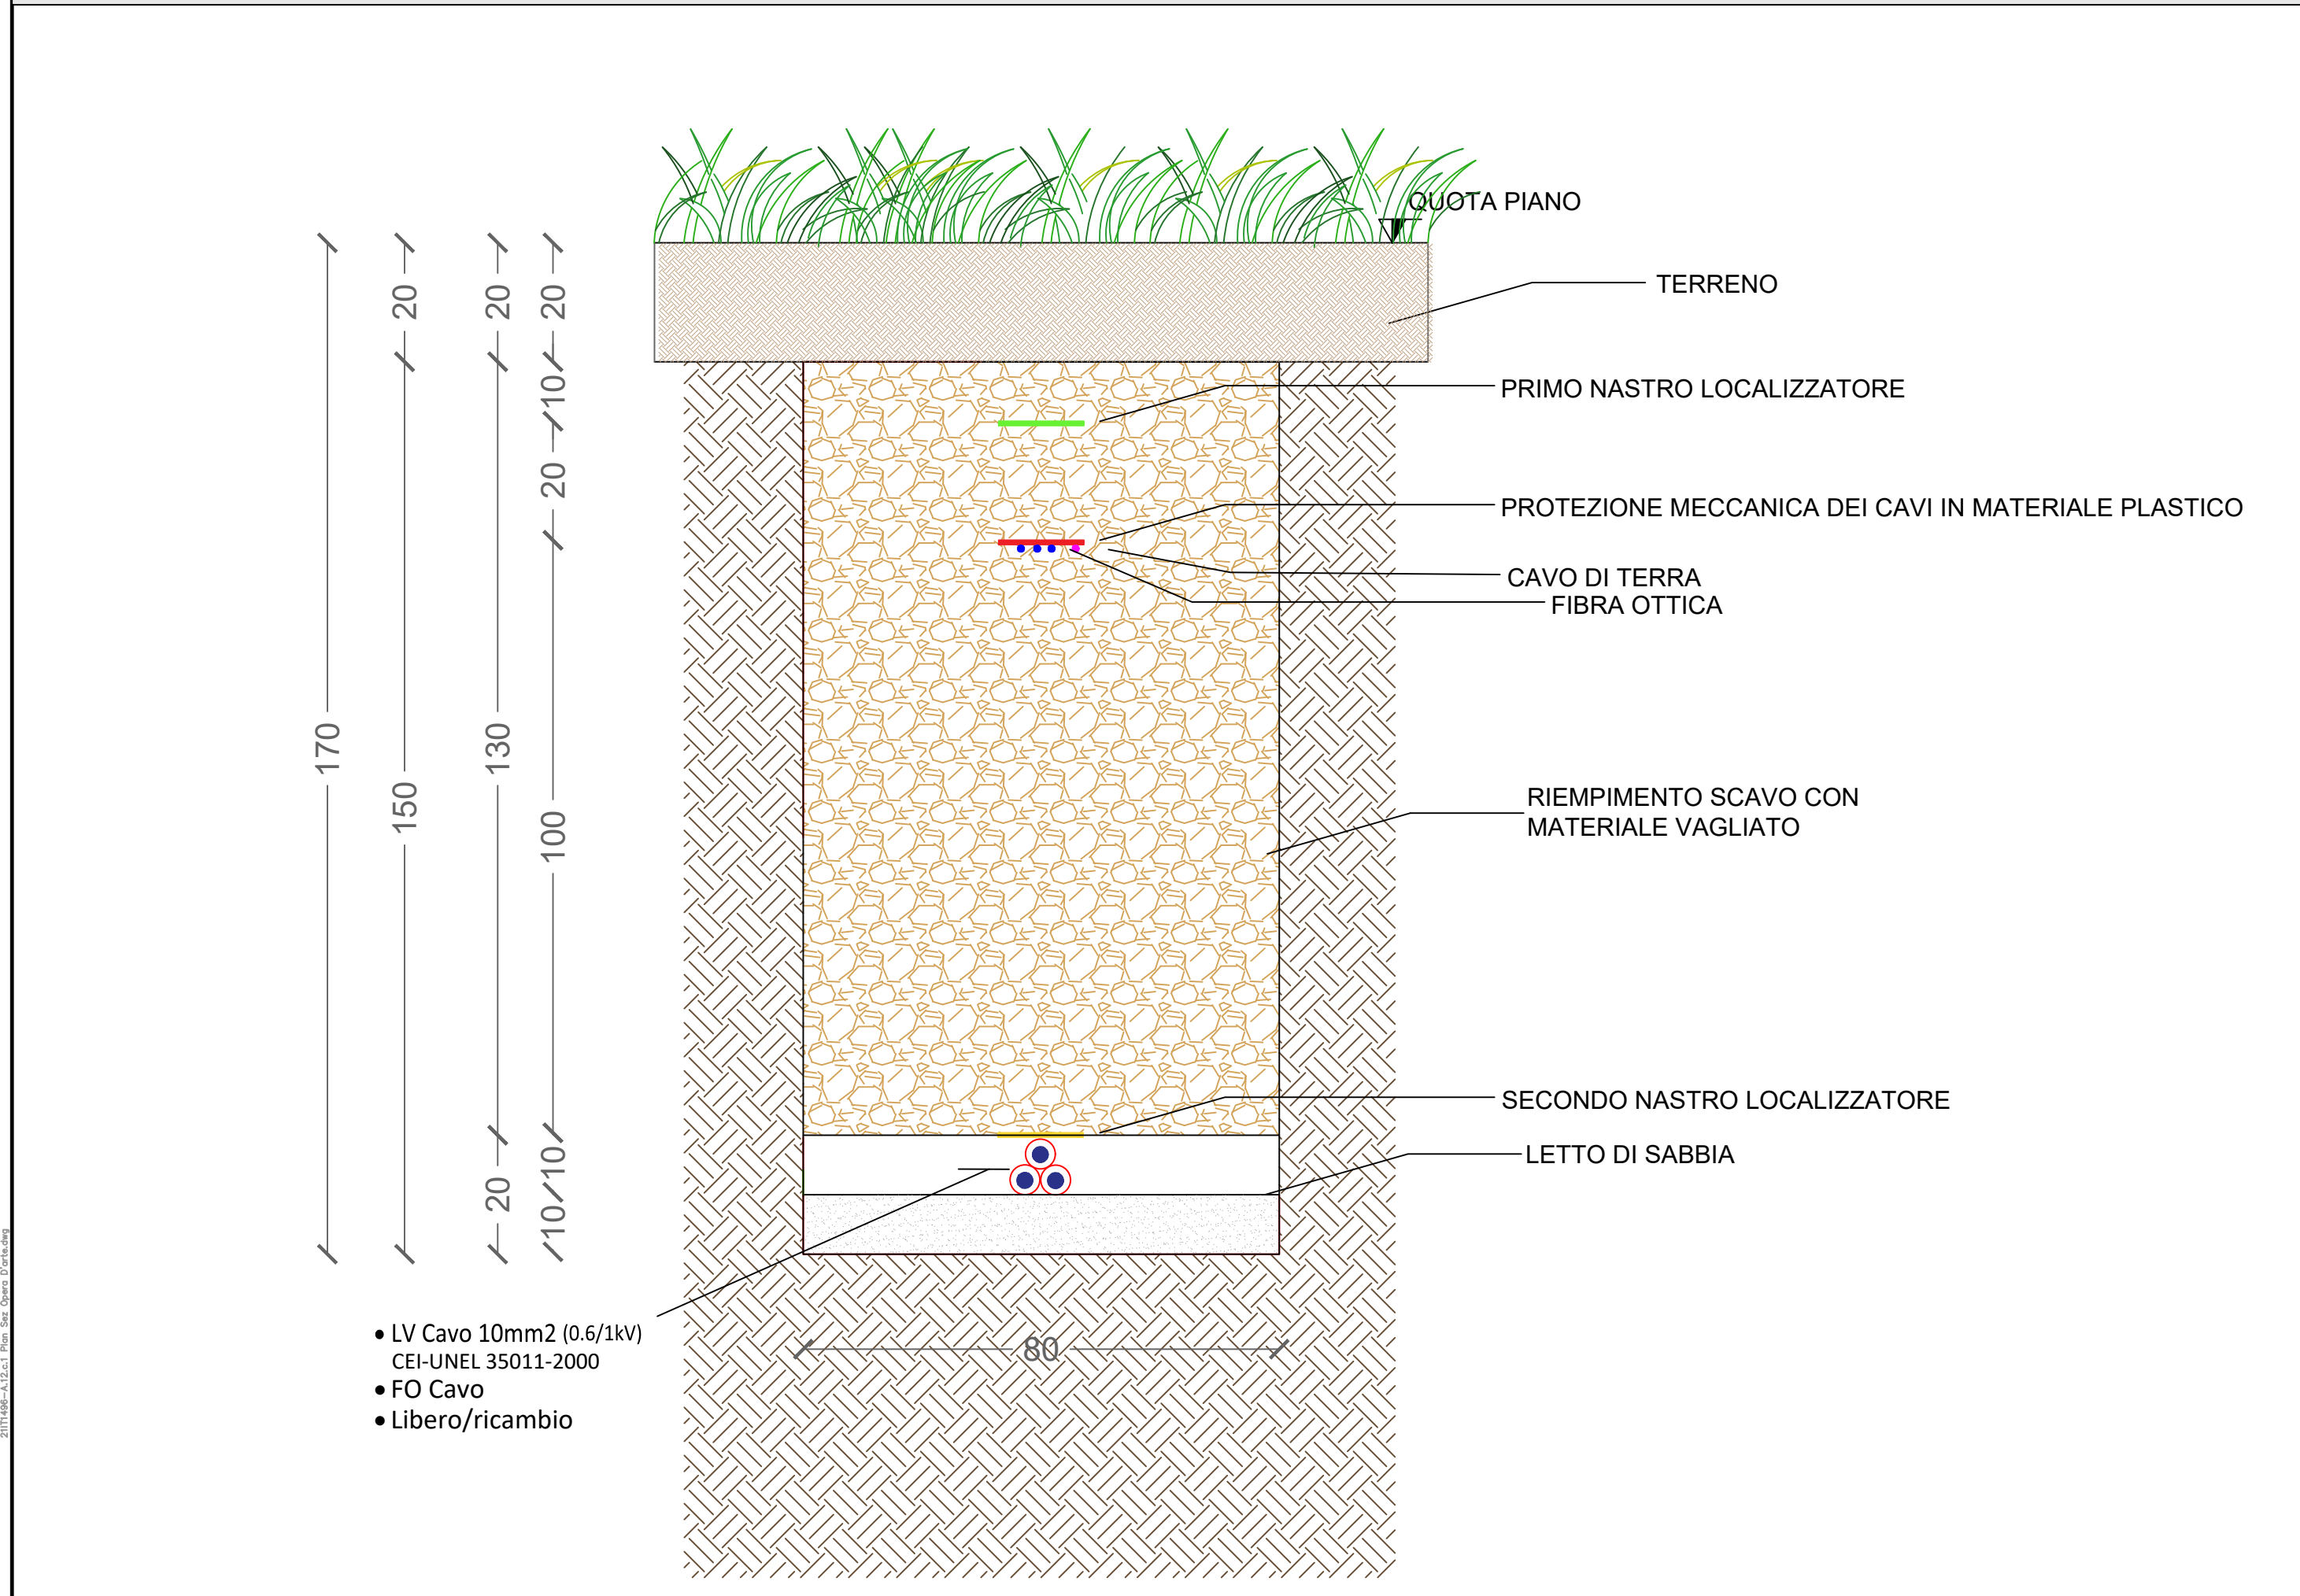

DETTAGLIO A_SEZIONE SU CAMPO AGRIVOLTAICO scala 1:20

DETTAGLIO B_SCAVO SU STRADA ASFALTATA scala 1:10

DETTAGLIO C_SCAVO SU TERRENO AGRICOLO scala 1:10

DETTAGLIO D_TOC SU CONDOTTA scala 1:50

PLANIMETRIA DI RIFERIMENTO

STRALCIO PLANIMETRICO CAMPO AGRIVOLTAICO scala 1:2000

DETTAGLIO E_Ancoraggio recinzione scala 1:50

Pianimetria, prospetto, sezioni		Poveritis	
opere d'arte		Poveritis	
PROGETTO	FORRESTELLA CARRETTA	PRODOTTORE	Poveritis
OPERAZIONE	FORRESTELLA CARRETTA	PROGETTO	Poveritis
DATA	2014	PRODOTTORE	Poveritis
DATA	2014	PRODOTTORE	Poveritis