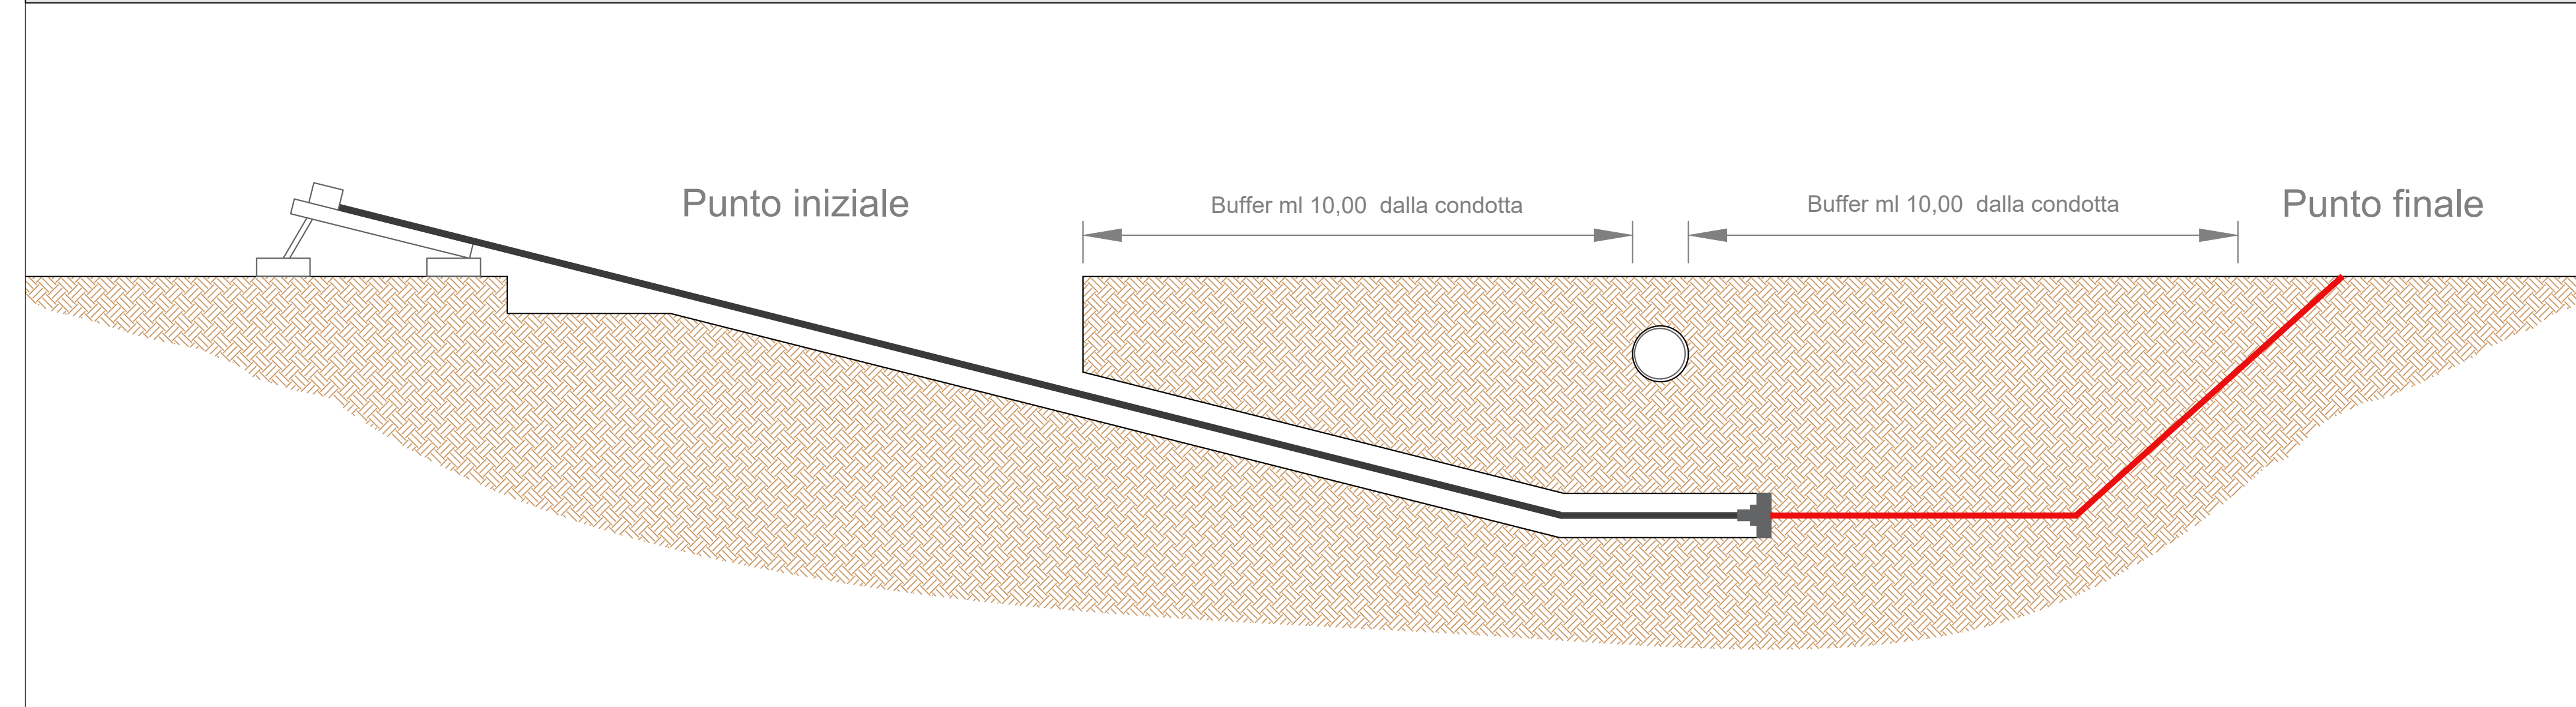

DETTAGLIO A_SEZIONE SU CAMPO AGRIVOLTAICO scala 1:20

DETTAGLIO B_SCAVO SU STRADA ASFALTATA scala 1:10

DETTAGLIO C_SCAVO SU TERRENO AGRICOLO scala 1:10

DETTAGLIO D_TOC SU CONDOTTA scala 1:50

PLANIMETRIA DI RIFERIMENTO

STRALCIO PLANIMETRICO CAMPO AGRIVOLTAICO scala 1:2000

DETTAGLIO E_Ancoraggio recinzione scala 1:50

Pianimetria, prospetto, sezioni		Poveritis	
opere d'arte		Poveritis	
PROGETTO	FORRESTELLA CARRETTA	PRODOTTORE	Poveritis
OPERAZIONE	FORRESTELLA CARRETTA	PROGETTO	Poveritis
DATA	2014	PRODOTTORE	Poveritis
DATA	2014	PRODOTTORE	Poveritis