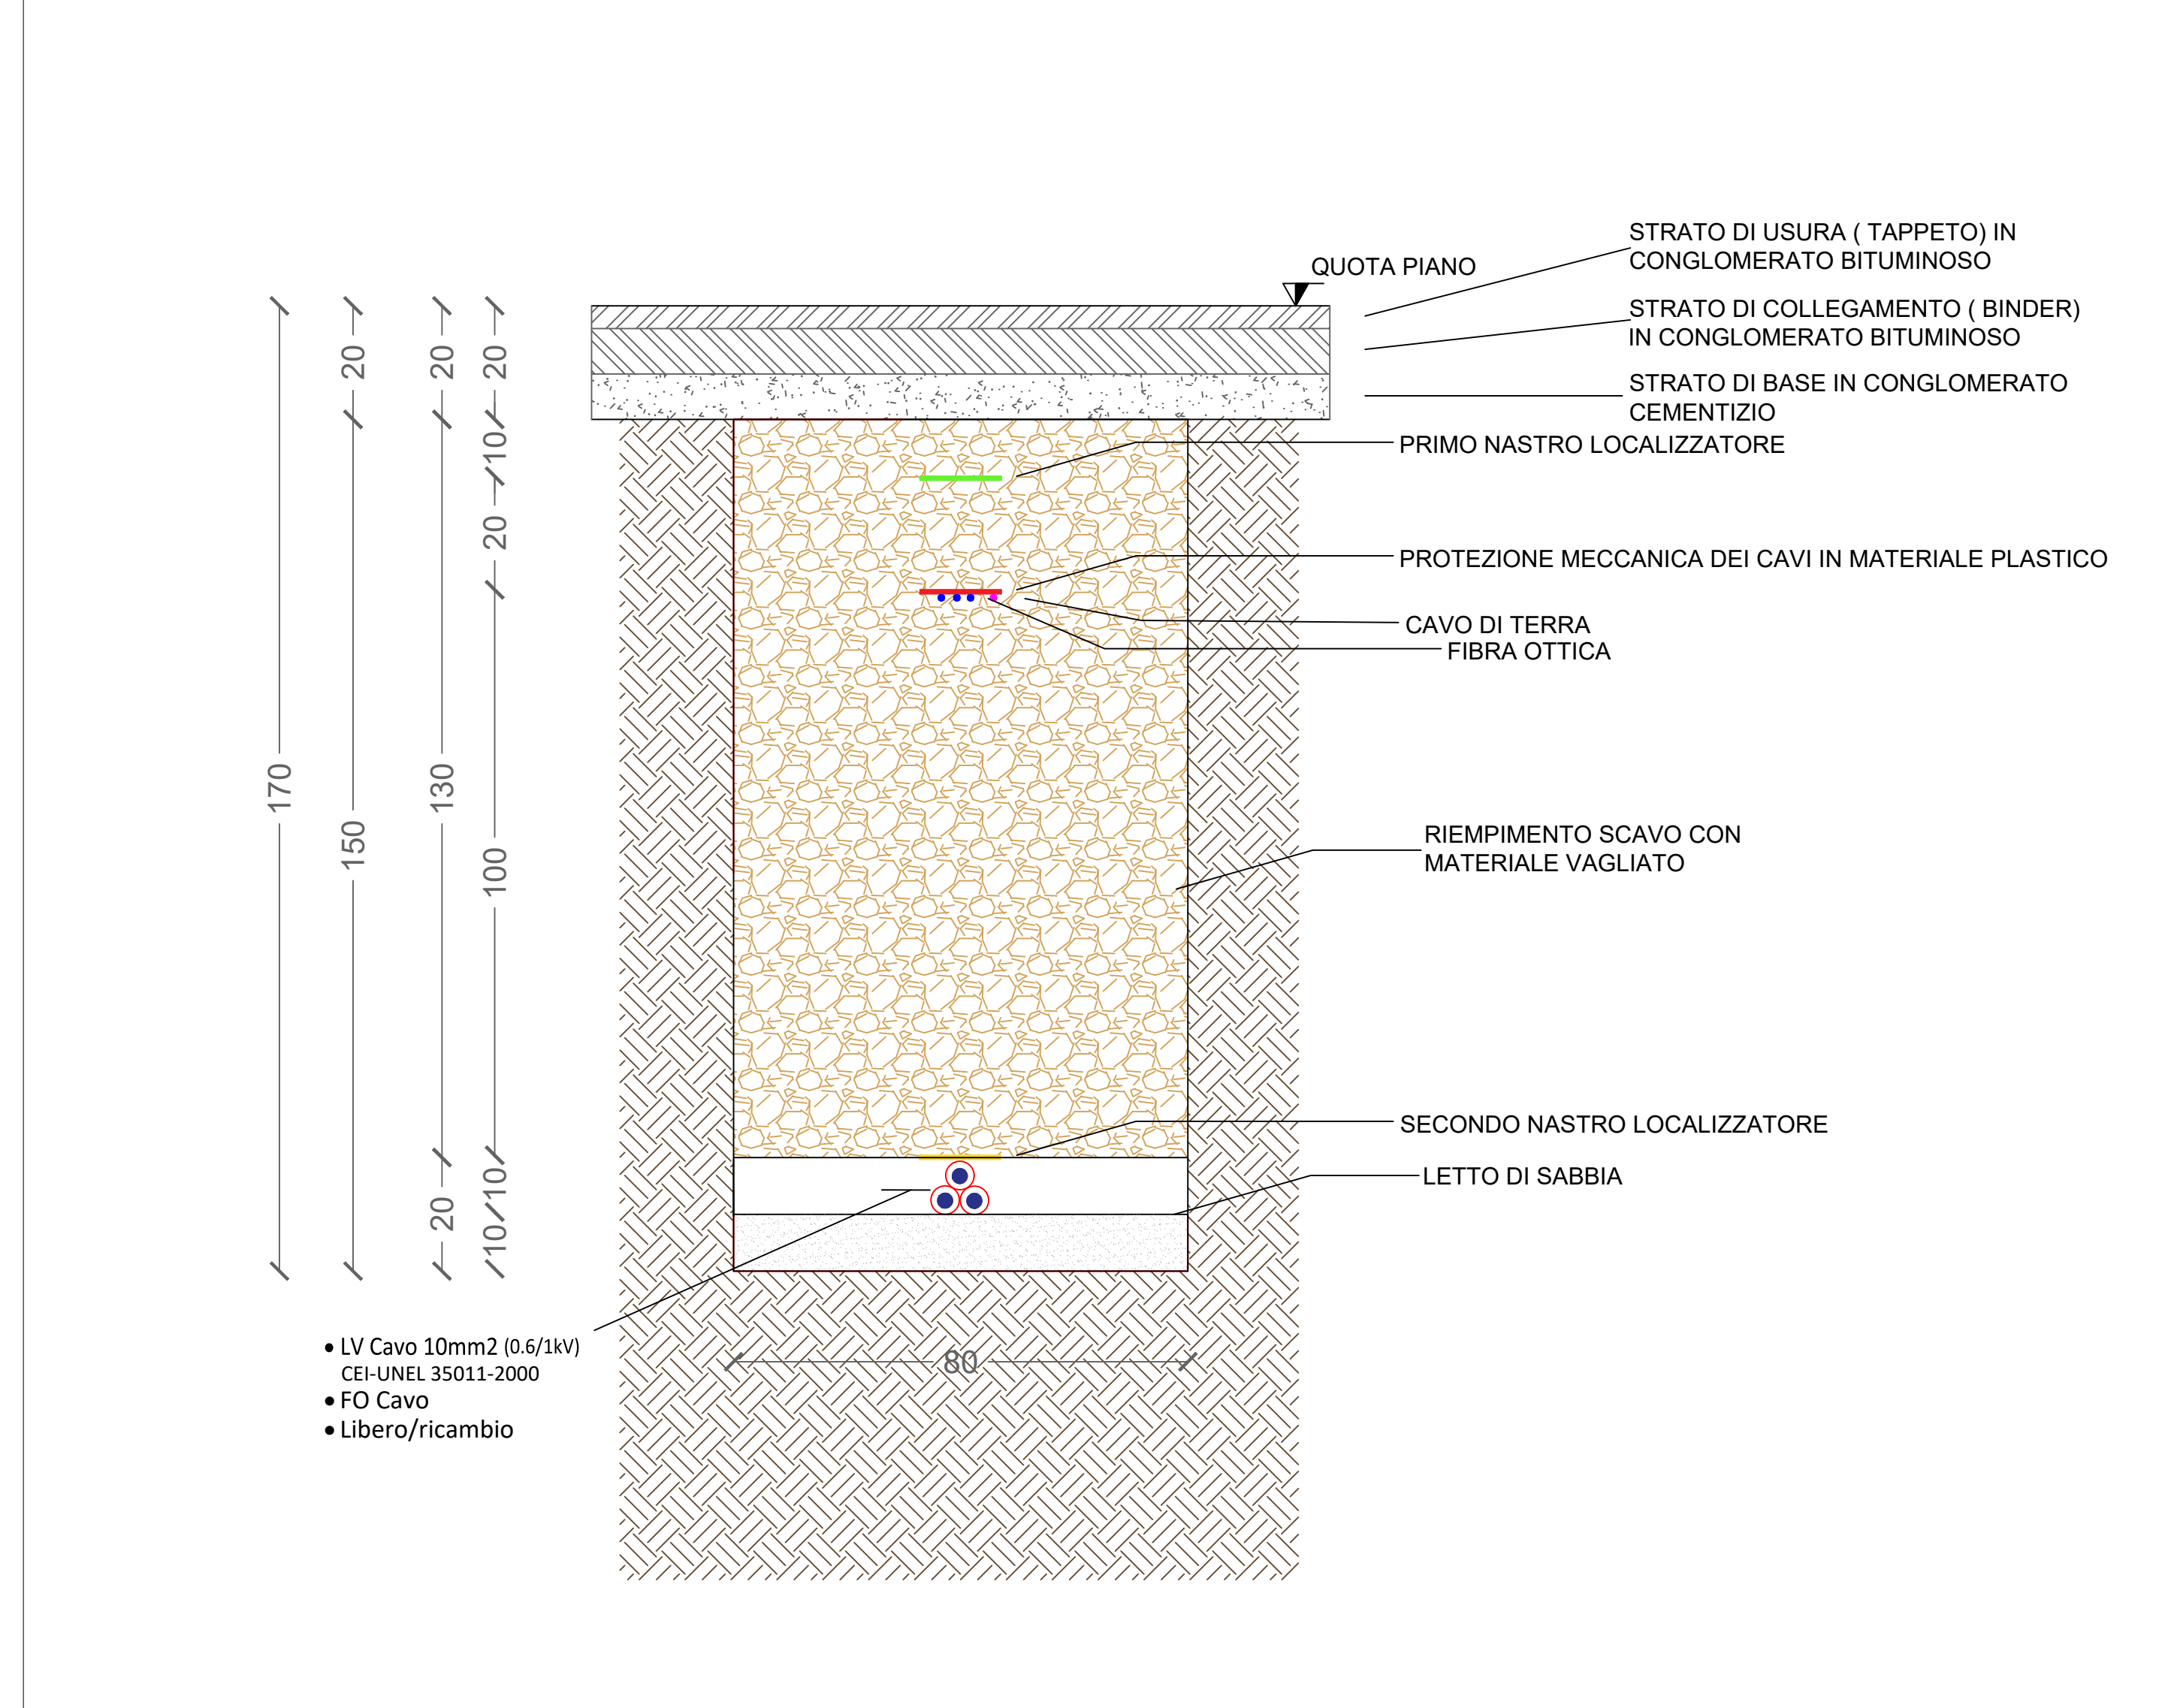

DETTAGLIO A_SEZIONE SU CAMPO AGRIVOLTAICO scala 1:20

DETTAGLIO B_SCAVO SU STRADA ASFALTATA scala 1:10

DETTAGLIO C_SCAVO SU TERRENO AGRICOLO scala 1:10

DETTAGLIO D_TOC SU CONDOTTA scala 1:50

PLANIMETRIA DI RIFERIMENTO

STRALCIO PLANIMETRICO CAMPO AGRIVOLTAICO scala 1:2000

DETTAGLIO E_Ancoraggio recinzione scala 1:50

Pianimetria, prospetto, sezioni		Poveritis	
opere d'arte		Poveritis	
PROGETTO	FORRESTELLA CARRETTA	PRODOTTORE	Poveritis
OPERAZIONE	FORRESTELLA CARRETTA	PROGETTO	Poveritis
DATA	2014	PRODOTTORE	Poveritis
DATA	2014	PRODOTTORE	Poveritis