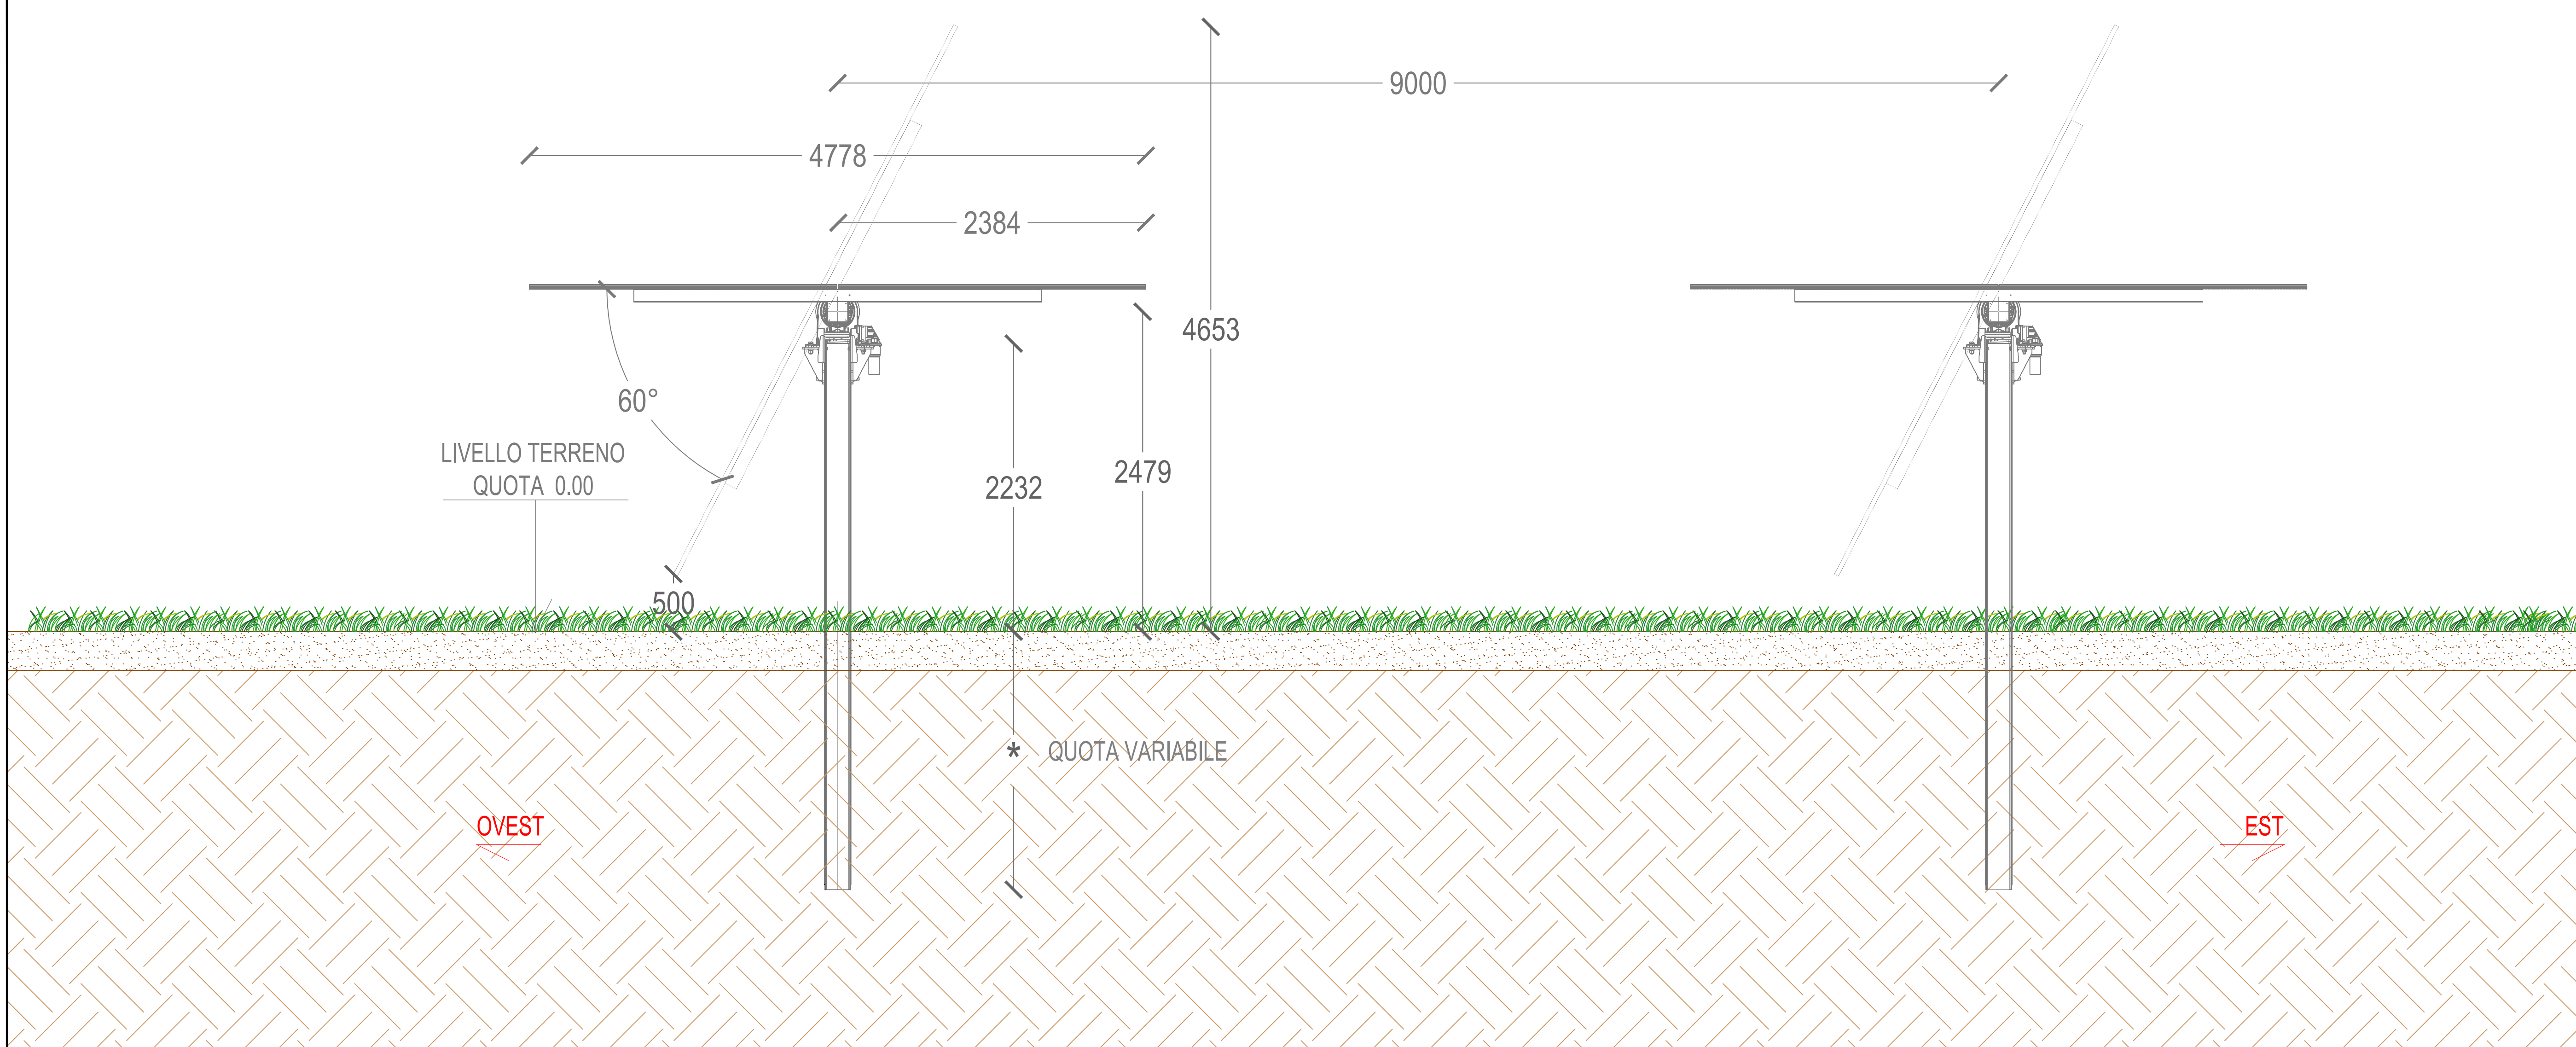

DETTAGLIO A_SEZIONE SU CAMPO AGRIVOLTAICO scala 1:20

DETTAGLIO B_SCAVO SU STRADA ASFALTATA scala 1:10

DETTAGLIO C_SCAVO SU TERRENO AGRICOLO scala 1:10

DETTAGLIO D_TOC SU CONDOTTA scala 1:50

PLANIMETRIA DI RIFERIMENTO

STRALCIO PLANIMETRICO CAMPO AGRIVOLTAICO scala 1:2000

DETTAGLIO E_Ancoraggio recinzione scala 1:50

Pianimetria, prospetto, sezioni		Poveritis	
opere d'arte		Poveritis	
PROGETTO	FORRESTELLA CARRETTA	PRODOTTORE	Poveritis
OPERAZIONE	FORRESTELLA CARRETTA	PROGETTO	Poveritis
DATA	2014	PRODOTTORE	Poveritis
DATA	2014	PRODOTTORE	Poveritis