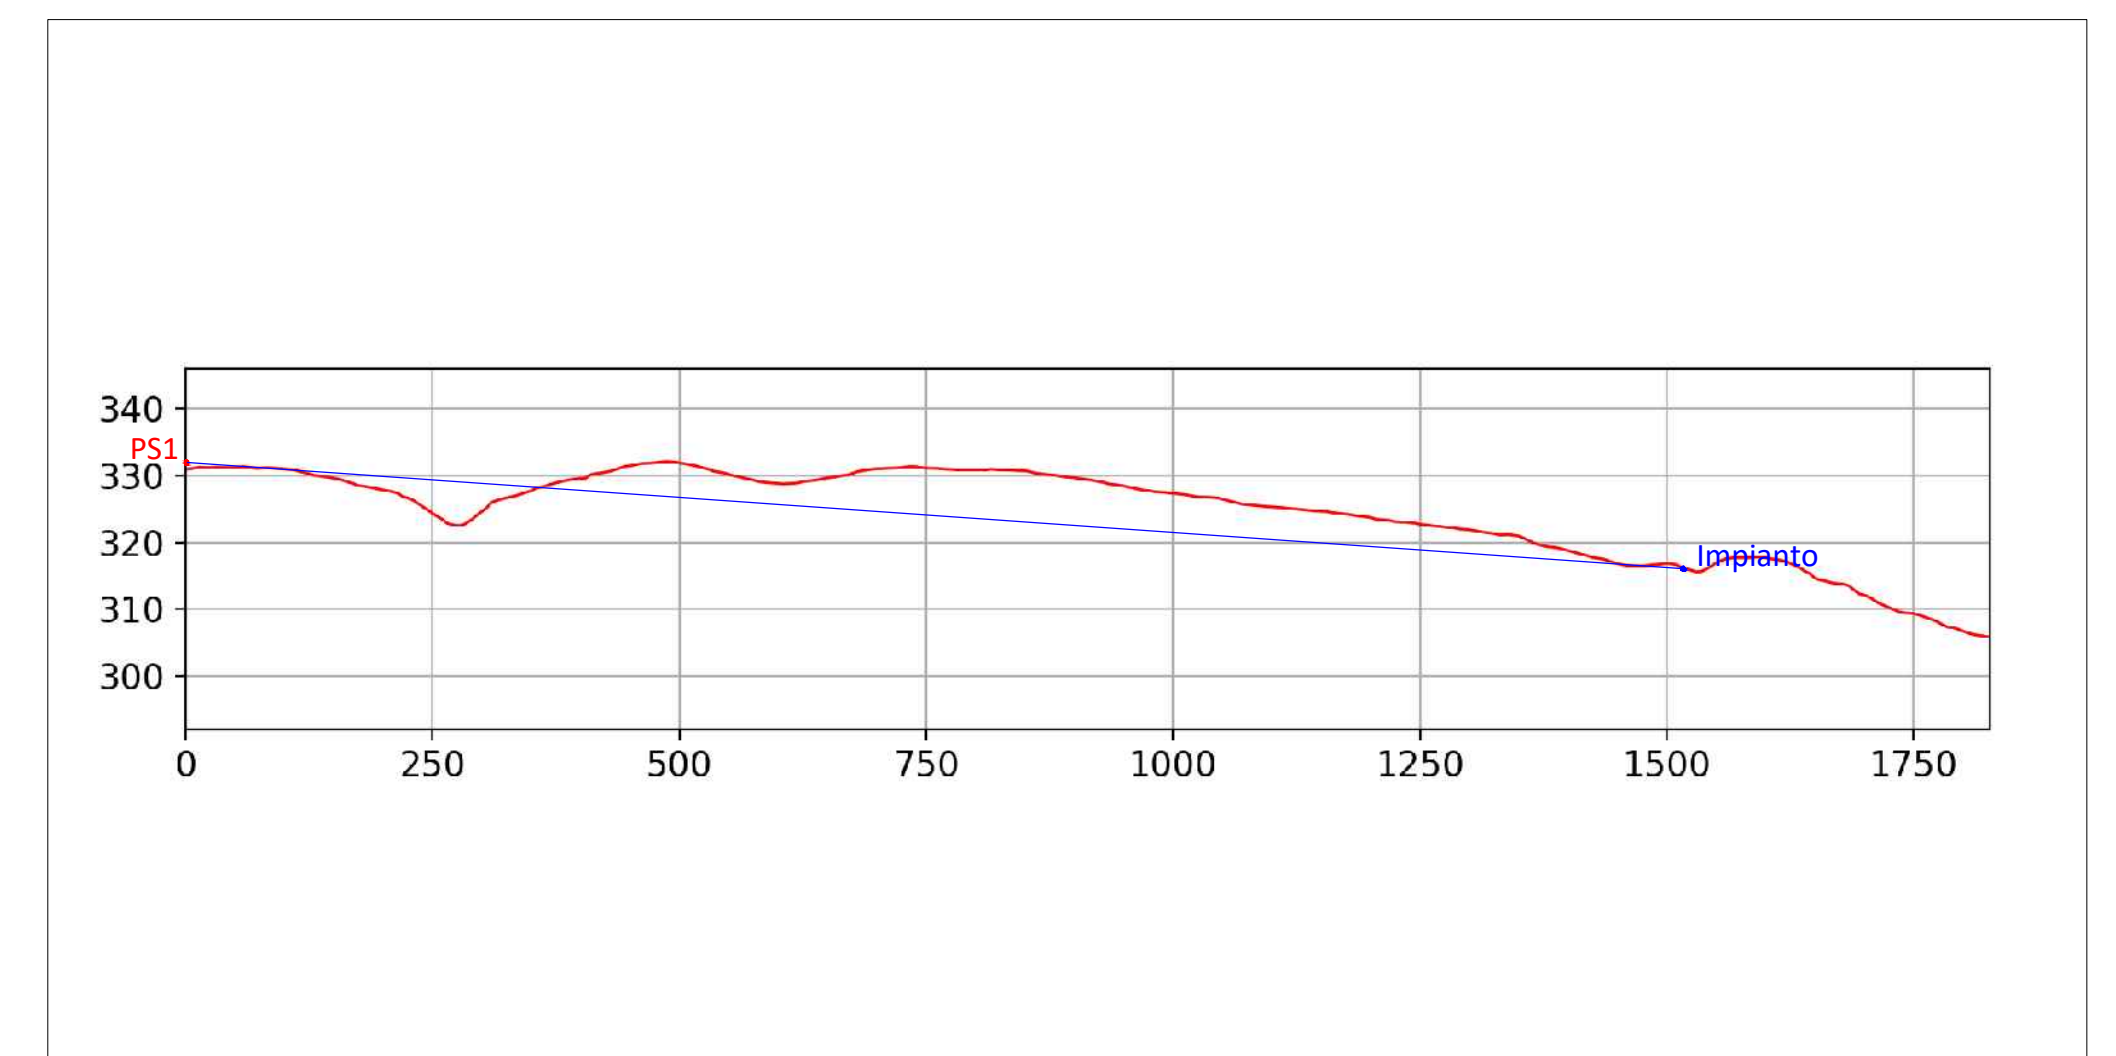

Profilo Punto Sensibile PS1_sez1 - Masseria Casone

Profilo Punto Sensibile PS1_sez2 - Masseria Casone

Vista Punto Sensibile PS1 - Masseria Casone

LEGENDA:

- Area Impianto
- Punto Sensibile analizzato

Intervisibilità Teorica

- Scarsa visibilità
- Bassa Visibilità
- Media Visibilità
- Alta Visibilità

TITOLO: Mappa Intervisibilità Teorica Punto Sensibile PS1 - Masseria Casone		INGEGNERIA: 	COSTRUTTORE:
Nome: 06c2111496_a.13.b.5.2		SCALA: 1:10000	PROGETTO: FORESTELLA CARRETTA
VERSIONE:		CODICE PROGETTO: 2111496	CODICE DOCUMENTO:
DATA:		CODICE DOCUMENTO:	FOGLIO N°:
DESCRIZIONE:		NOME DEL DISEGNO: A.13.b.5.2	NUMERO VERSIONE:
VDD:		CODICE DOCUMENTO:	NUMERO VERSIONE: