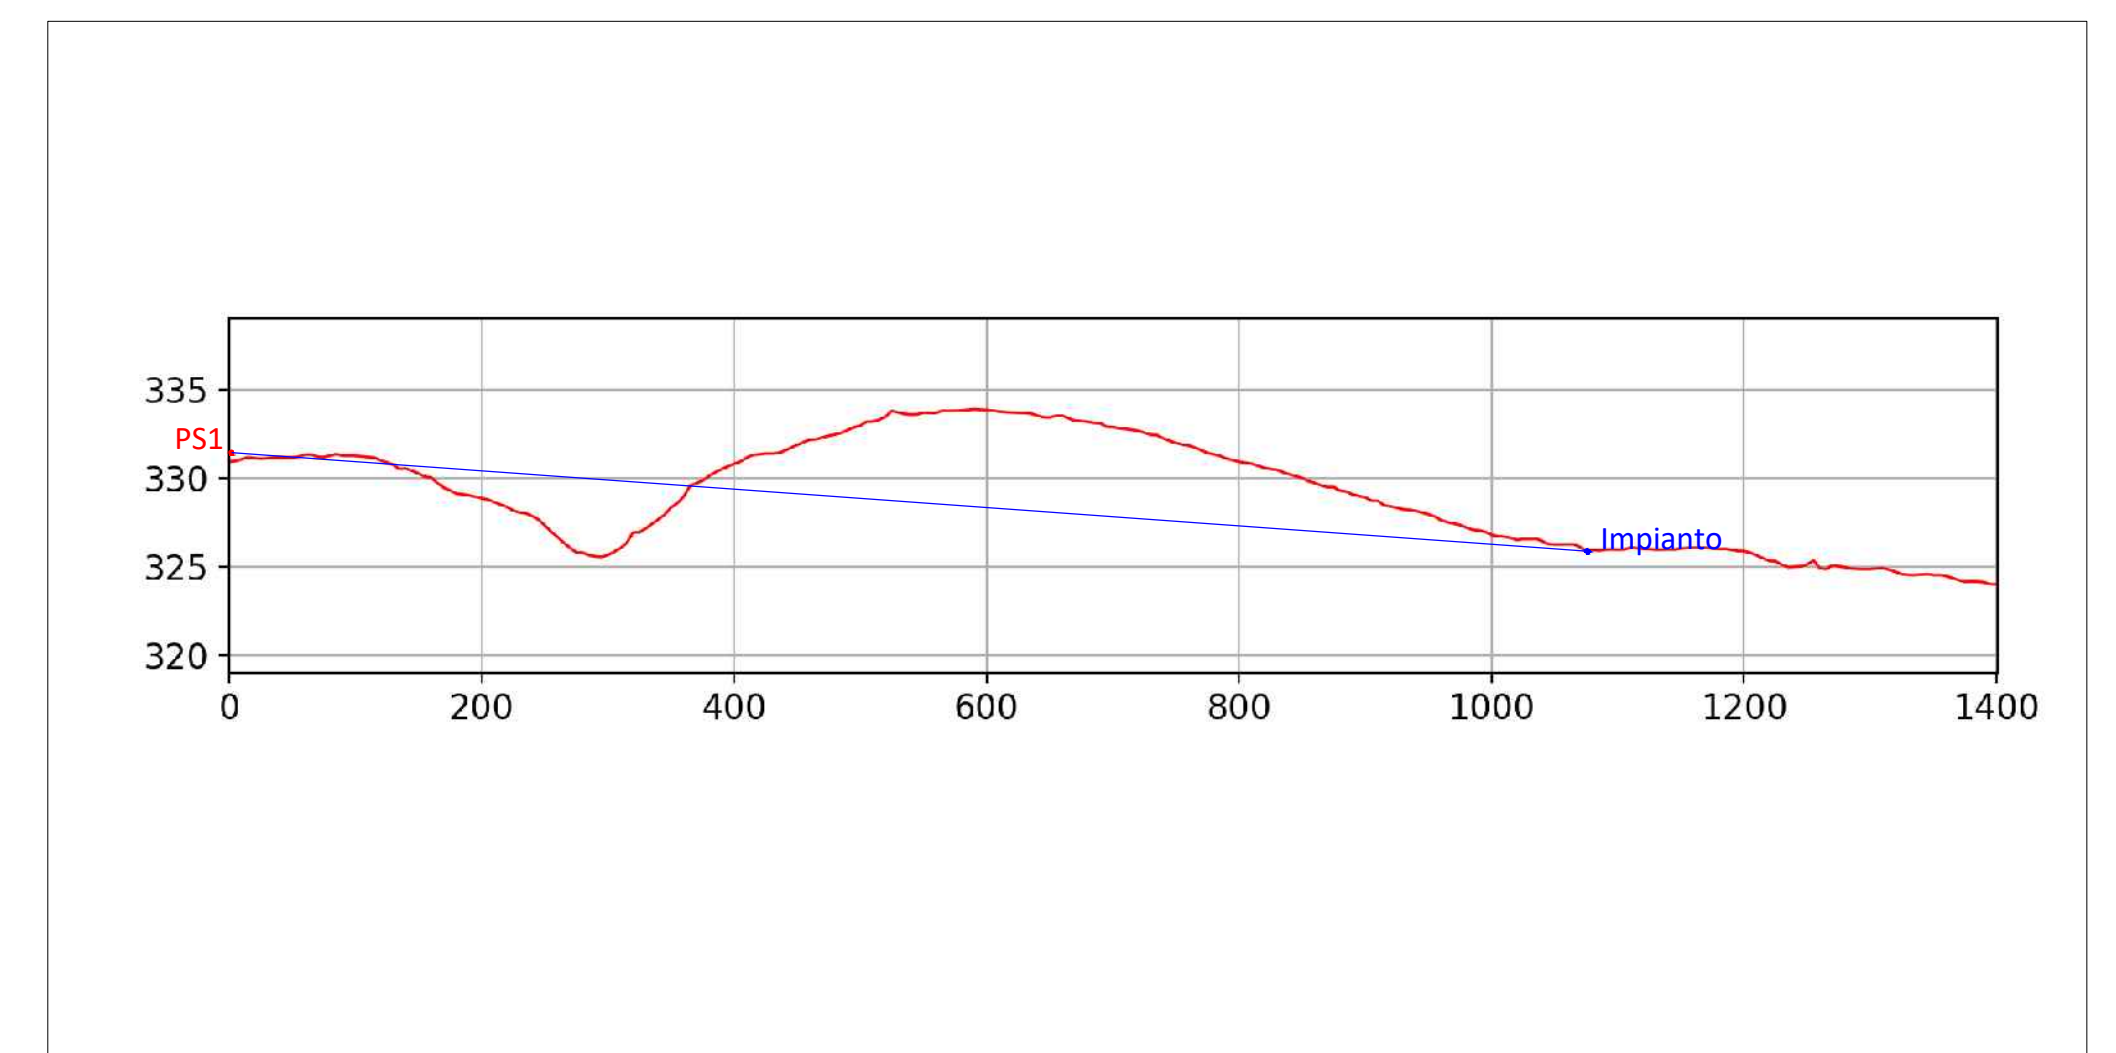

Profilo Punto Sensibile PS1_sez1 - Masseria Casone

Profilo Punto Sensibile PS1_sez2 - Masseria Casone

Vista Punto Sensibile PS1 - Masseria Casone

LEGENDA:

- Area Impianto
- Punto Sensibile analizzato

Intervisibilità Teorica

- Scarsa visibilità
- Bassa Visibilità
- Media Visibilità
- Alta Visibilità

TITOLO: Mappa Intervisibilità Teorica Punto Sensibile PS1 - Masseria Casone		INGEGNERIA: 	COSTRUTTORE:
Nome: 06c2111496_a.13.b.5.2		SCALA: 1:10000	PROGETTO: FORESTELLA CARRETTA
VERSIONE:		CODICE PROGETTO: 2111496	CODICE DOCUMENTO:
DATA:		CODICE DOCUMENTO:	FOGLIO N°:
DESCRIZIONE:		NOME DEL DISEGNO: A.13.b.5.2	NUMERO VERSIONE:
VDD:		CODICE DOCUMENTO:	NUMERO VERSIONE: