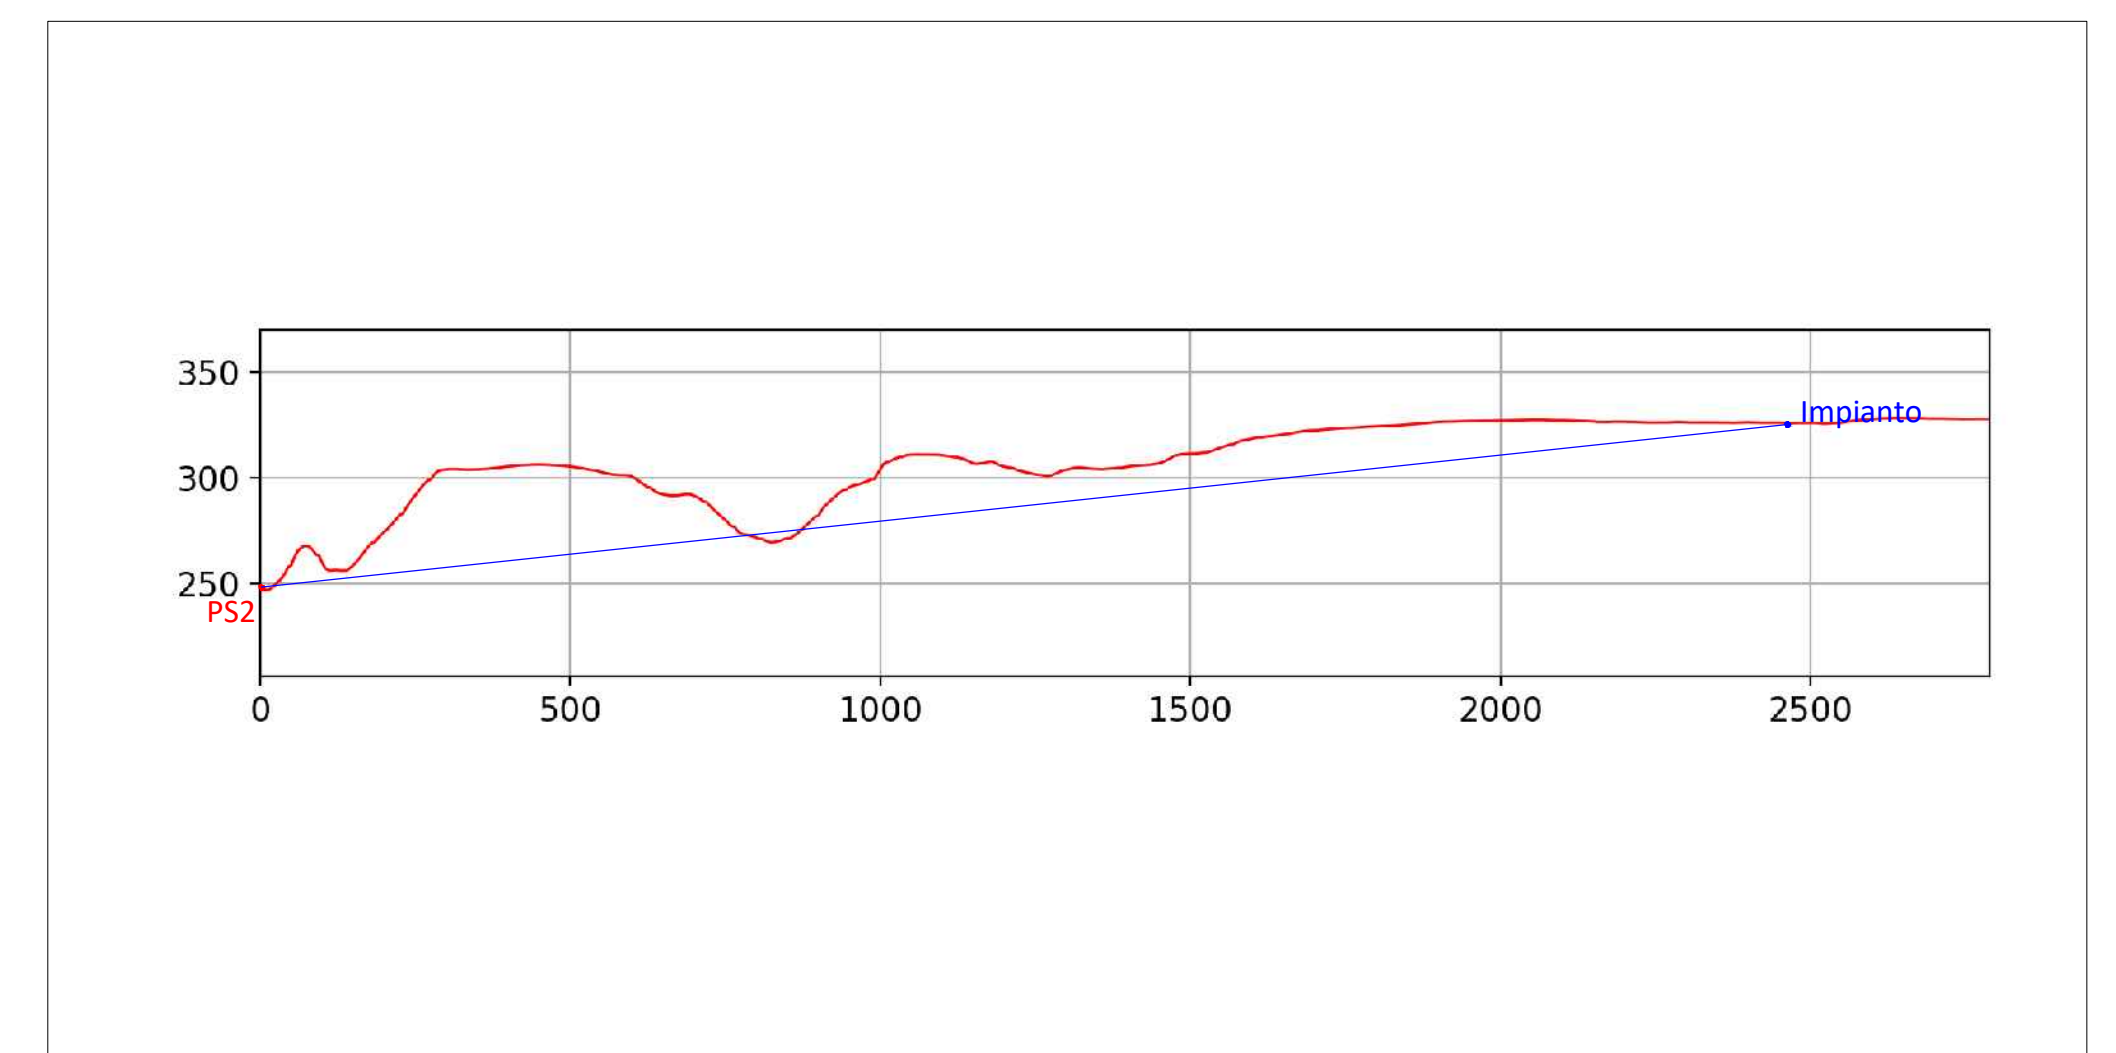

Profilo Punto Sensibile PS2_sez1 - Diga del Lampeggiano

Profilo Punto Sensibile PS2_sez2 - Diga del Lampeggiano

Vista Punto Sensibile PS2 - Diga del Lampeggiano

LEGENDA:

- Area Impianto
- Punto Sensibile analizzato

Intervisibilità Teorica

- Scarsa visibilità
- Bassa Visibilità
- Media Visibilità
- Alta Visibilità

TITOLO: Mapa Intervisibilità Teorica Punto Sensibile PS2 - Diga del Lampeggiano		INGEGNERIA: MA PROGETTO: FORESTELLA CARRETTA	COSTRUTTORE: Poweris
Nome: 00c2111496-A.13.b.5.3	SCALA: 1:10000	Formato: A1	Stato:
CODICE PROGETTO: 2111496		CODICE DOCUMENTO:	
DESCRIZIONE:		NOME DEL DISEGNO: A.13.b.5.3	NUMERO VERSIONE:
VDD	h.m. 2021	Margherita	VDD
VERSIONE	DATA	PROGETTA/DISEGNATO	VERIFICATO/PROVATO