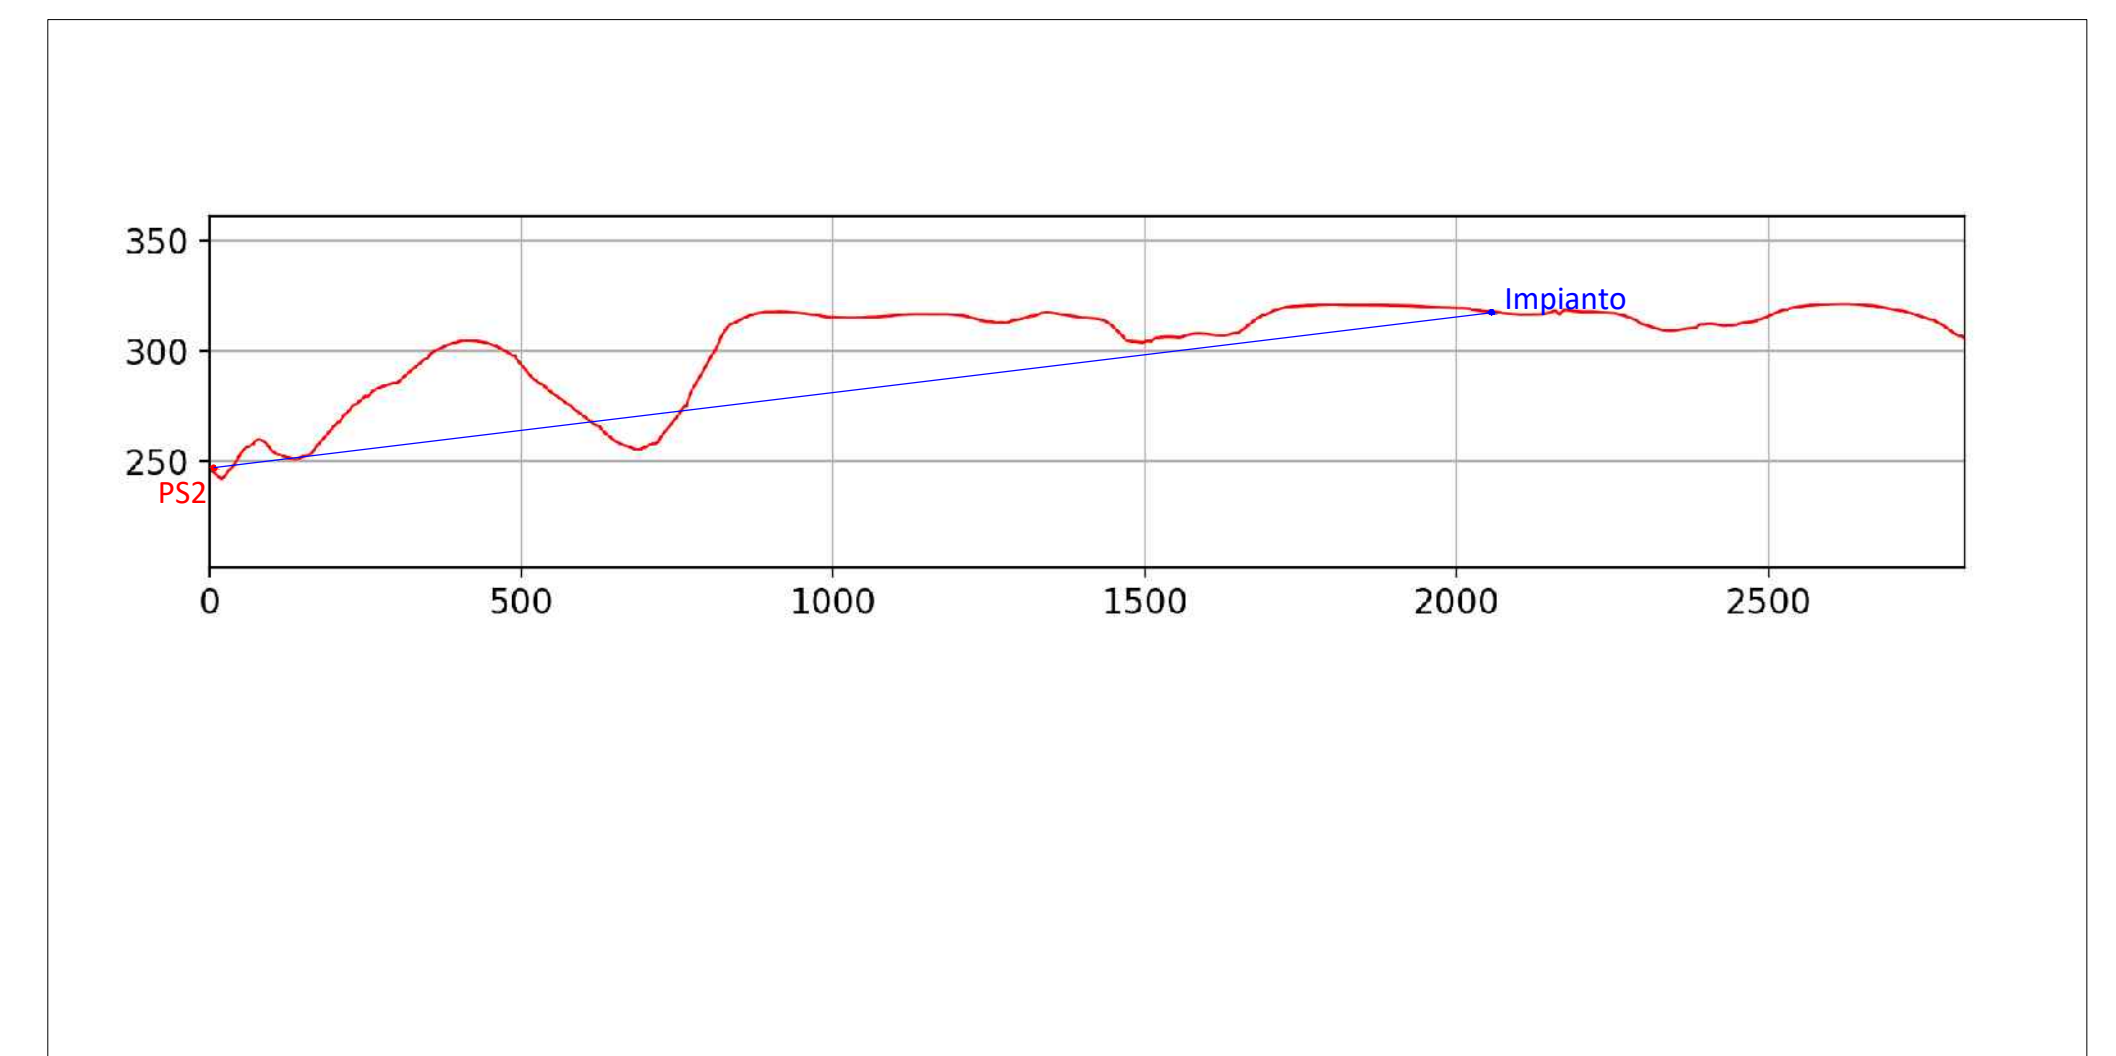

Profilo Punto Sensibile PS2_sez1 - Diga del Lampeggiano

Profilo Punto Sensibile PS2_sez2 - Diga del Lampeggiano

Vista Punto Sensibile PS2 - Diga del Lampeggiano

LEGENDA:

- Area Impianto
- Punto Sensibile analizzato

Intervisibilità Teorica

- Scarsa visibilità
- Bassa Visibilità
- Media Visibilità
- Alta Visibilità

TITOLO: Mapa Intervisibilità Teorica Punto Sensibile PS2 - Diga del Lampeggiano		INGEGNERIA: MA PROGETTO: FORESTELLA CARRETTA	COSTRUTTORE: Poweris
Nome: 00c2111496-A.13.b.5.3	SCALA: 1:10000	Formato: A1	Stato:
CODICE PROGETTO: 2111496		CODICE DOCUMENTO:	
DESCRIZIONE:		NOME DEL DISEGNO: A.13.b.5.3	NUMERO VERSIONE:
VDD	h.m. 2021	Margherita	VDD
VERSIONE	DATA	PROGETTA/DISEGNATO	VERIFICATO/PROVATO