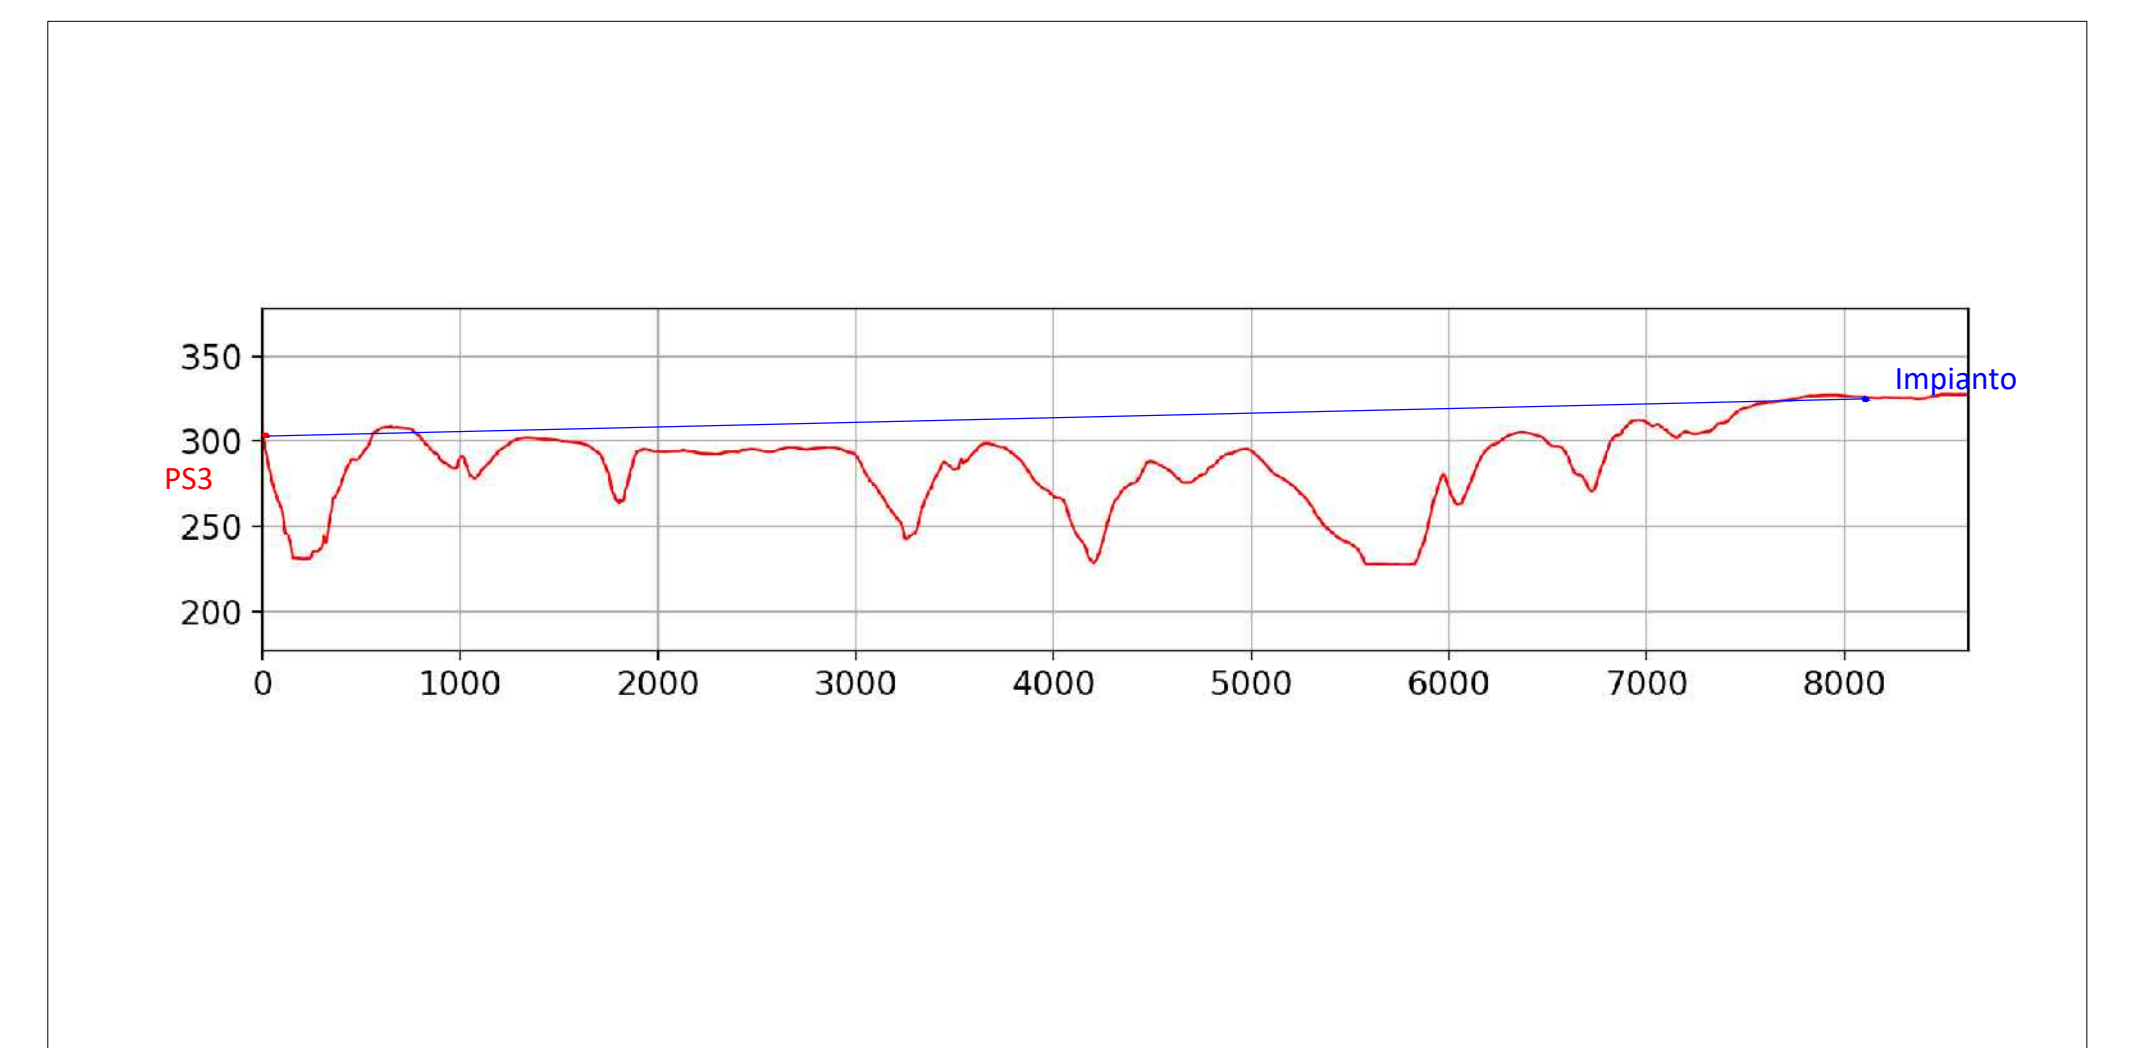

Profilo Punto Sensibile PS3_sez1 - Livello zona A

Profilo Punto Sensibile PS3_sez2 - Livello zona A

Vista Punto Sensibile PS3 - Livello zona A

LEGENDA:

- Area Impianto
- Punto Sensibile analizzato

Intervisibilità Teorica

- Scarsa visibilità
- Bassa Visibilità
- Media Visibilità
- Alta Visibilità

TITOLO: Mappa Intervisibilità Teorica Punto Sensibile PS3 - Livello Zona A		INGEGNERIA: 	COSTRUTTORE:
Nome Doc: 2111496-A.13.b.5.4		SCALA: 1:20000	PROGETTO: FORESTELLA CARRETTA
VERSIONE:		CODICE PROGETTO:	CODICE DOCUMENTO:
DATA:		DESCRIZIONE:	NOME DEL DISEGNO:
2111496		A.13.b.5.4	
VERSIONE:		NUMERO VERSIONE:	
V00		V00	