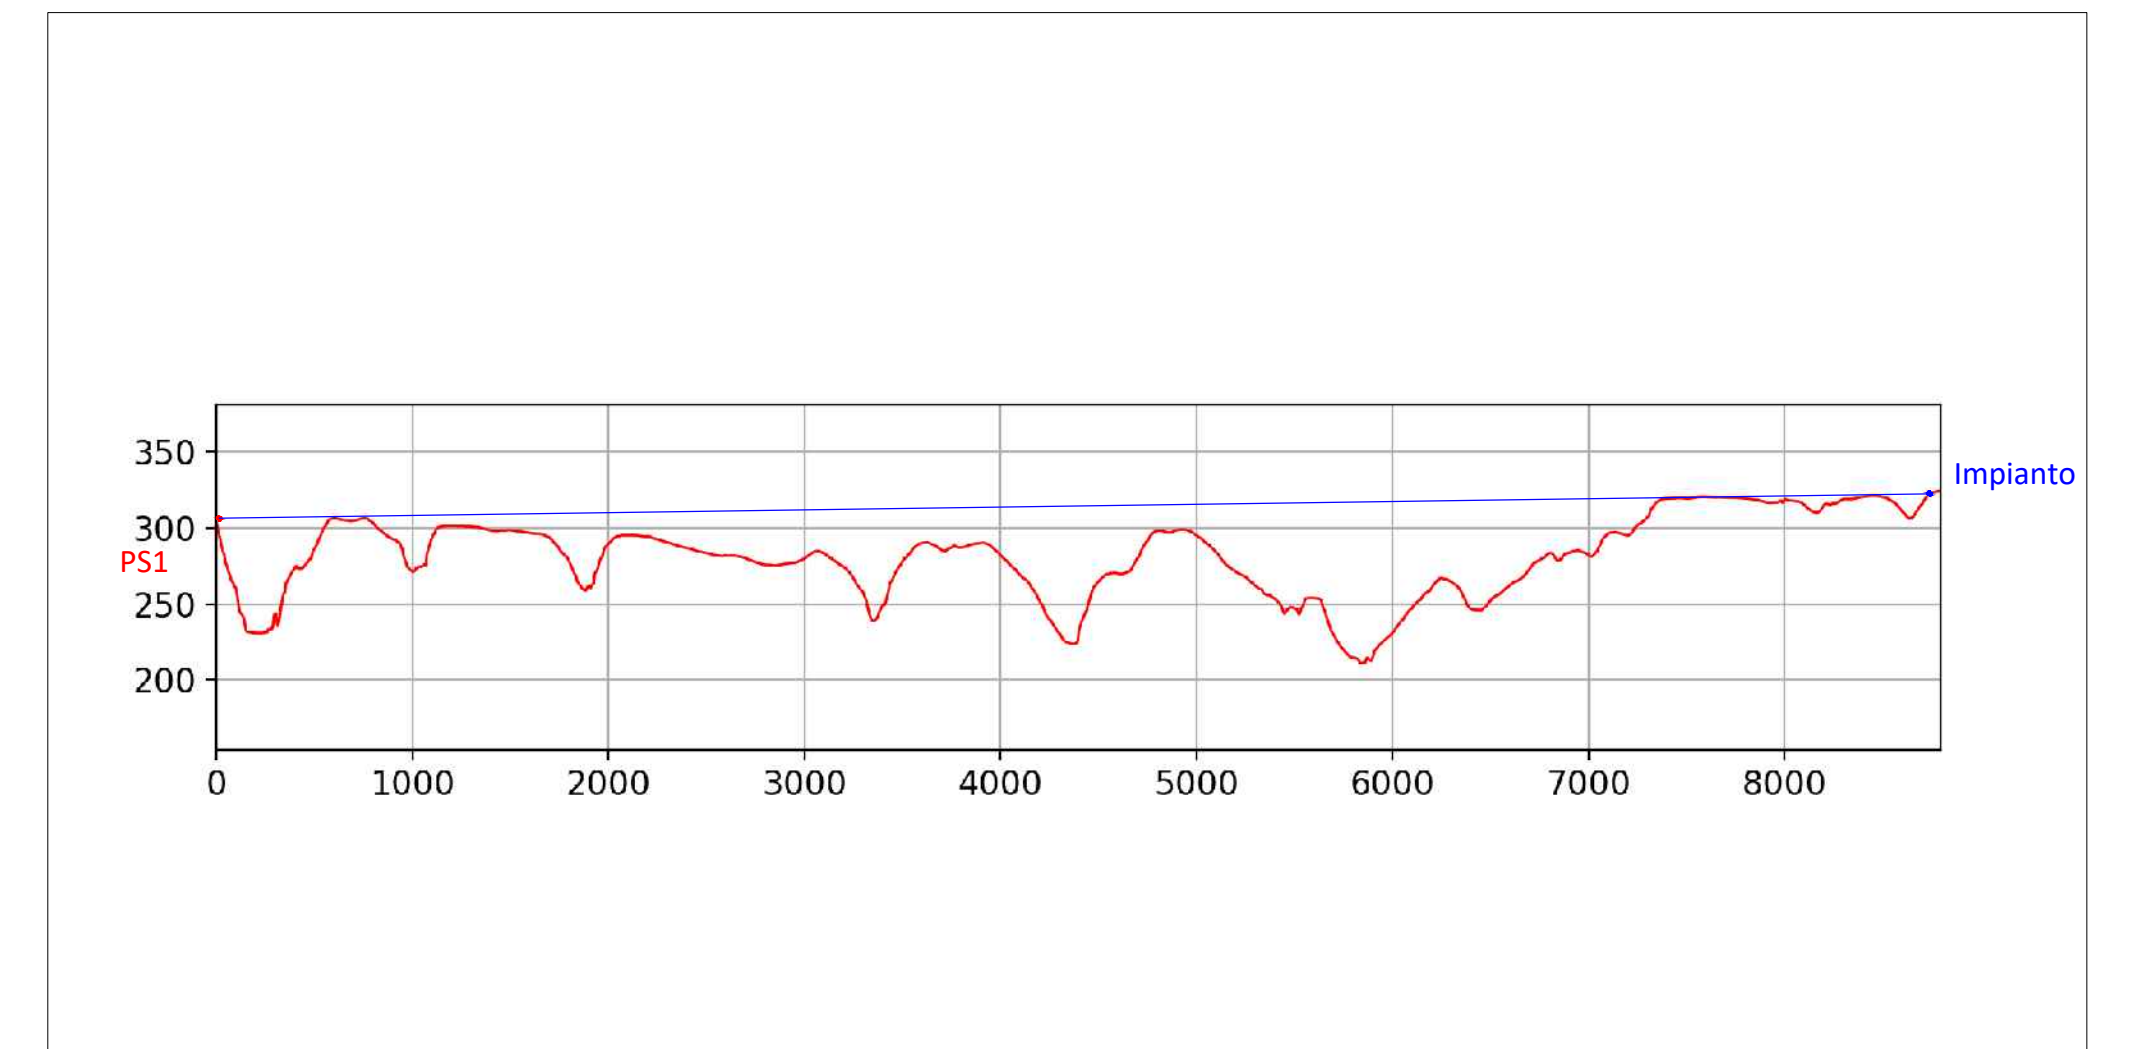

Profilo Punto Sensibile PS3_sez1 - Livello zona A

Profilo Punto Sensibile PS3_sez2 - Livello zona A

Vista Punto Sensibile PS3 - Livello zona A

LEGENDA:

- Area Impianto
- Punto Sensibile analizzato

Intervisibilità Teorica

- Scarsa visibilità
- Bassa Visibilità
- Media Visibilità
- Alta Visibilità

TITOLO: Mappa Intervisibilità Teorica Punto Sensibile PS3 - Livello Zona A		INGEGNERIA: 	COSTRUTTORE:
Nome Doc: 2111496-A.13.b.5.4		SCALA: 1:20000	PROGETTO: FORESTELLA CARRETTA
VERSIONE:		CODICE PROGETTO:	CODICE DOCUMENTO:
DATA:		DESCRIZIONE:	NOME DEL DISEGNO:
2111496		A.13.b.5.4	
VERSIONE:		NUMERO VERSIONE:	
V00		V00	