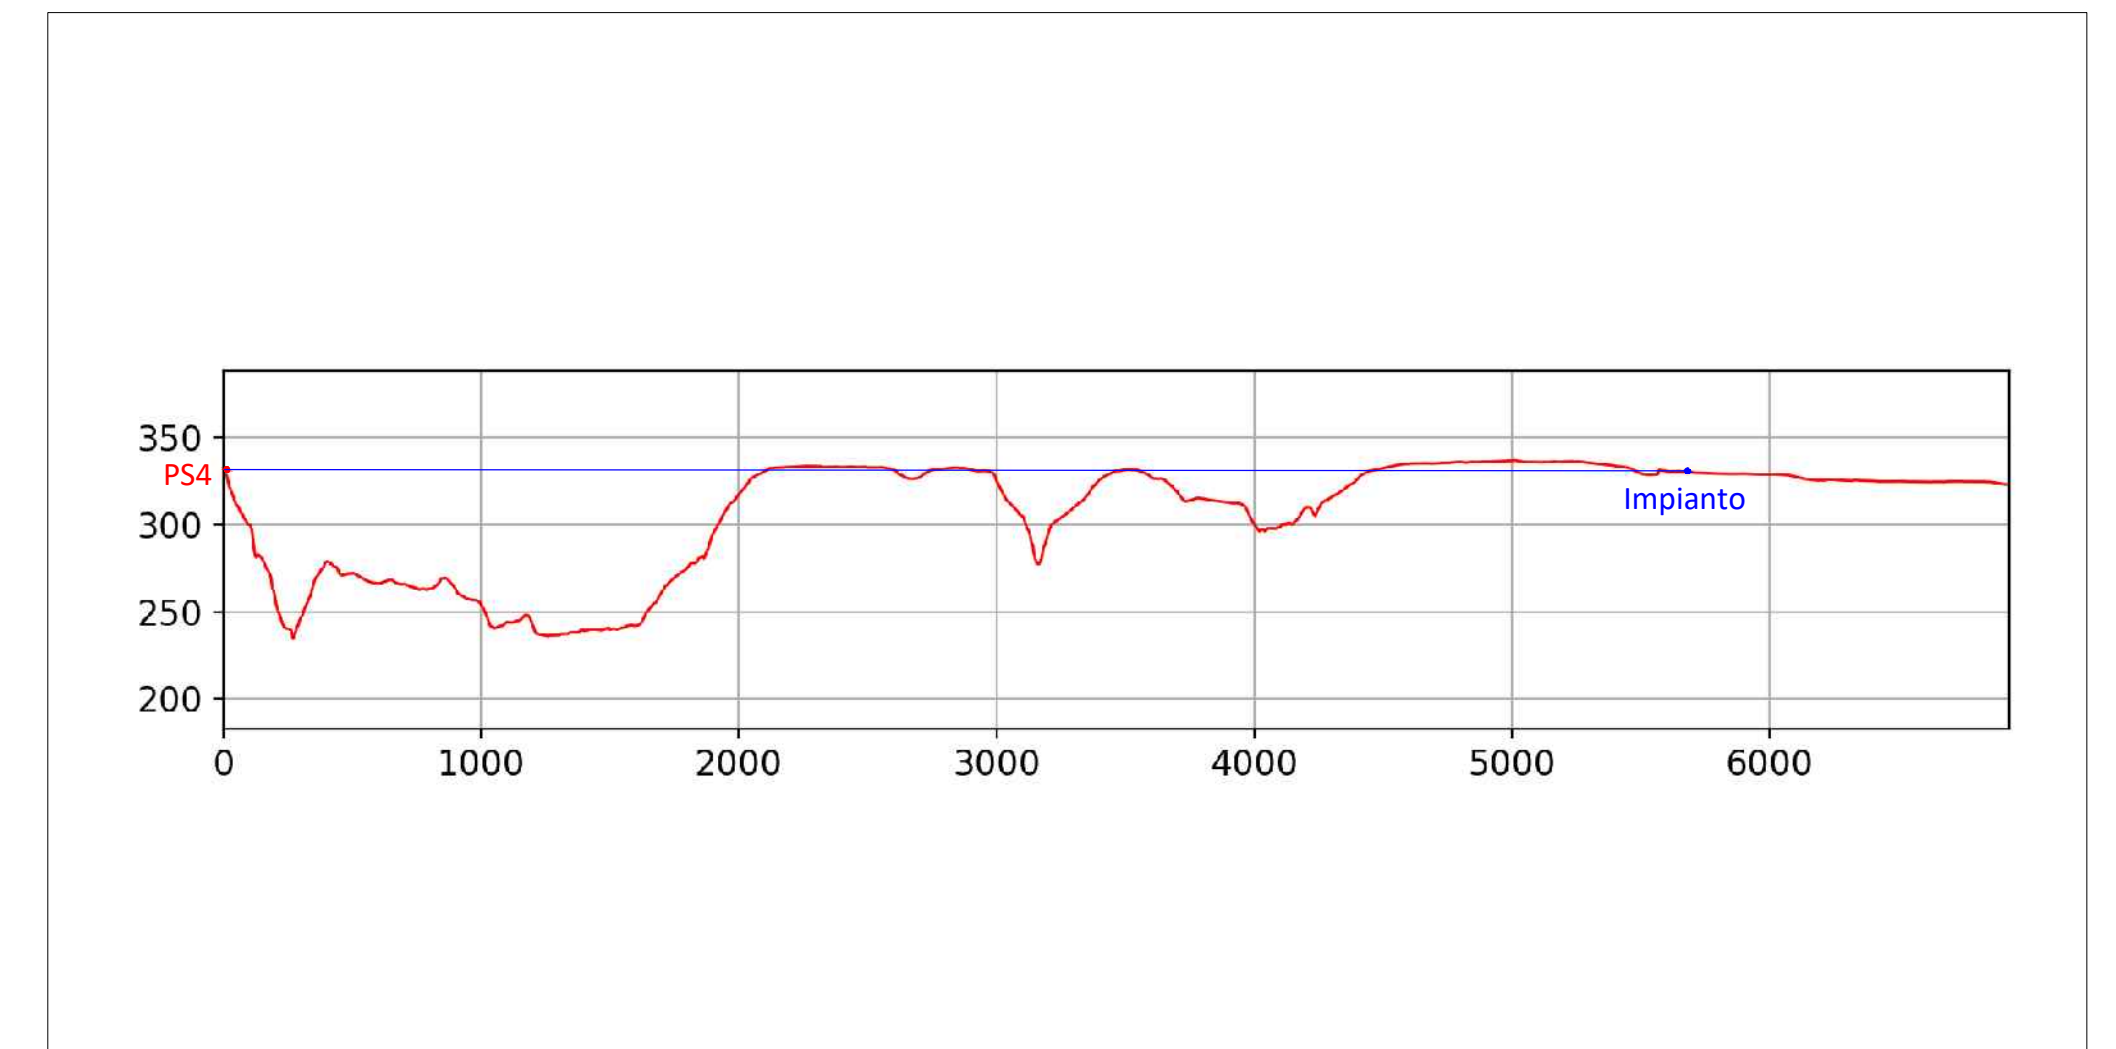

Profilo Punto Sensibile PS4\_sez1 - Montemilone zona A

Profilo Punto Sensibile PS4\_sez2 - Montemilone zona A

Vista Punto Sensibile PS4 - Montemilone zona A

LEGENDA:

- Area Impianto
- Punto Sensibile analizzato

Intervisibilità Teorica

- Scarsa visibilità
- Bassa Visibilità
- Media Visibilità
- Alta Visibilità

TITOLO: Mappa Intervisibilità Teorica Punto Sensibile PS4 - Montemilone Zona A		INGEGNERIA: 		COSTRUTTORE: Powertis	
Nome Doc: 211T1496_a.13.b.5.5		SCALA: 1:20000		PROGETTO: FORESTELLA CARRETTA	
VERSIONE:		CODICE PROGETTO:		CODICE DOCUMENTO:	
DATA:		DESCRIZIONE:		NOME DEL DISEGNO:	
211T1496		A.13.b.5.5		NUMERO VERSIONE:	