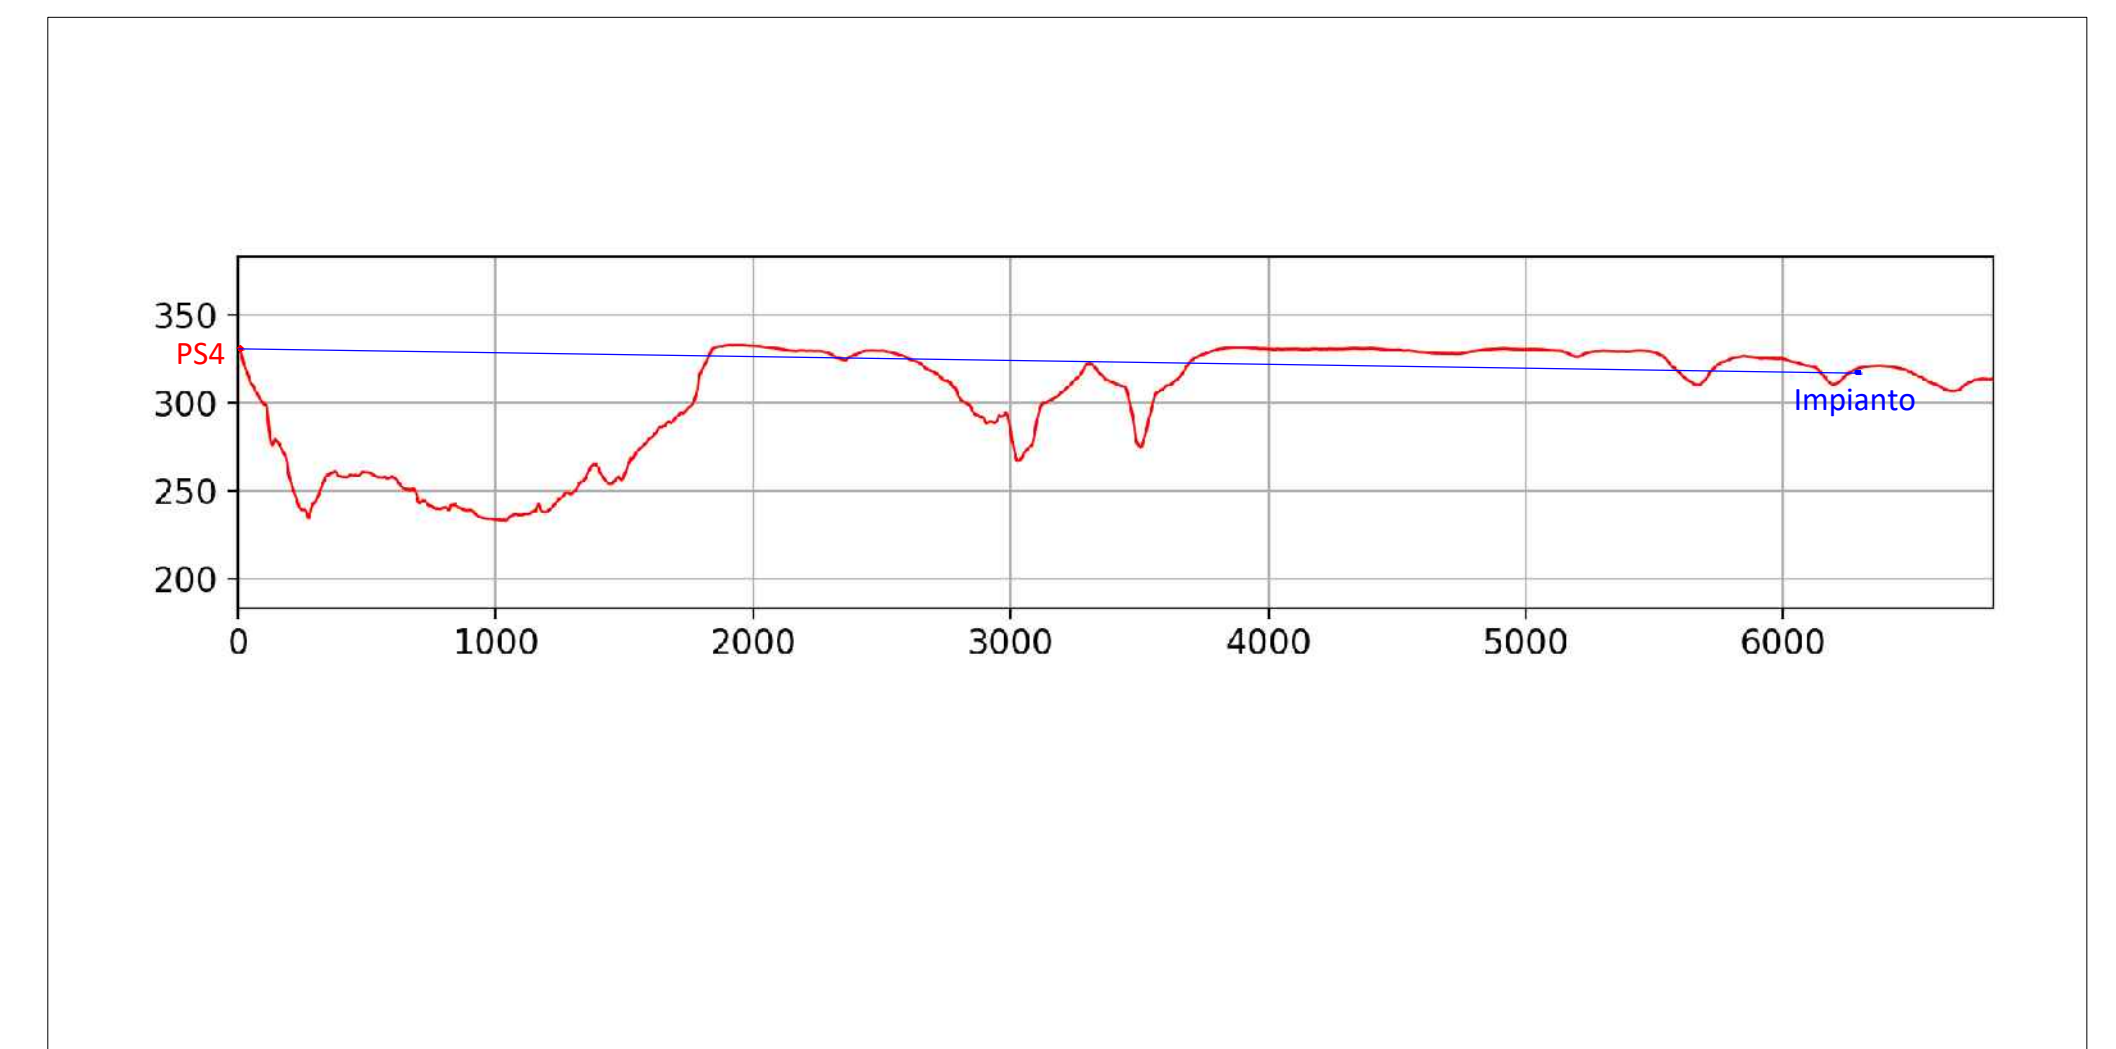

Profilo Punto Sensibile PS4\_sez1 - Montemilone zona A

Profilo Punto Sensibile PS4\_sez2 - Montemilone zona A

Vista Punto Sensibile PS4 - Montemilone zona A

LEGENDA:

- Area Impianto
- Punto Sensibile analizzato

Intervisibilità Teorica

- Scarsa visibilità
- Bassa Visibilità
- Media Visibilità
- Alta Visibilità

TITOLO: Mappa Intervisibilità Teorica Punto Sensibile PS4 - Montemilone Zona A		INGEGNERIA: 		COSTRUTTORE: Powertis	
Nome Doc: 211T1496_a.13.b.5.5		SCALA: 1:20000		PROGETTO: FORESTELLA CARRETTA	
VERSIONE:		CODICE PROGETTO:		CODICE DOCUMENTO:	
DATA:		DESCRIZIONE:		NOME DEL DISEGNO:	
211T1496		A.13.b.5.5		NUMERO VERSIONE:	