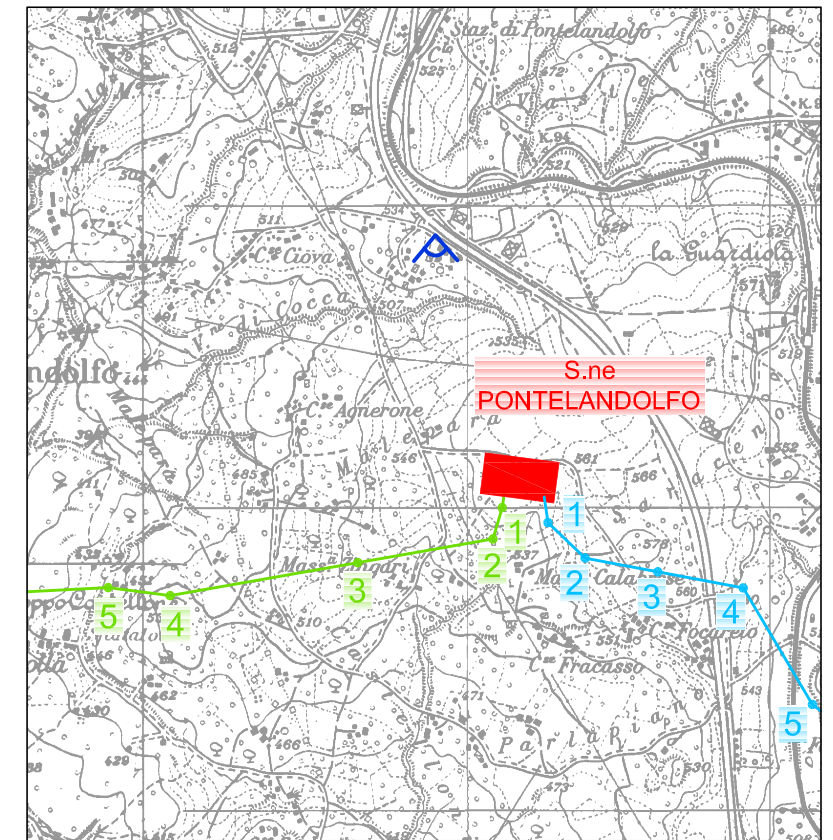

STATO ATTUALE

KEY MAP

SCALA

LEGENDA

-  AGGIORNAMENTO ELETTRODOTTO REC
-  AGGIORNAMENTO ELETTRODOTTO PONTELANDOLFO - BENEVENTO
-  STAZIONI ELETTRICHE

STATO DI PROGETTO

FIGURA 10.4

FOTOINSERIMENTO STAZIONE ELETTRICA
DI PONTELANDOLFO