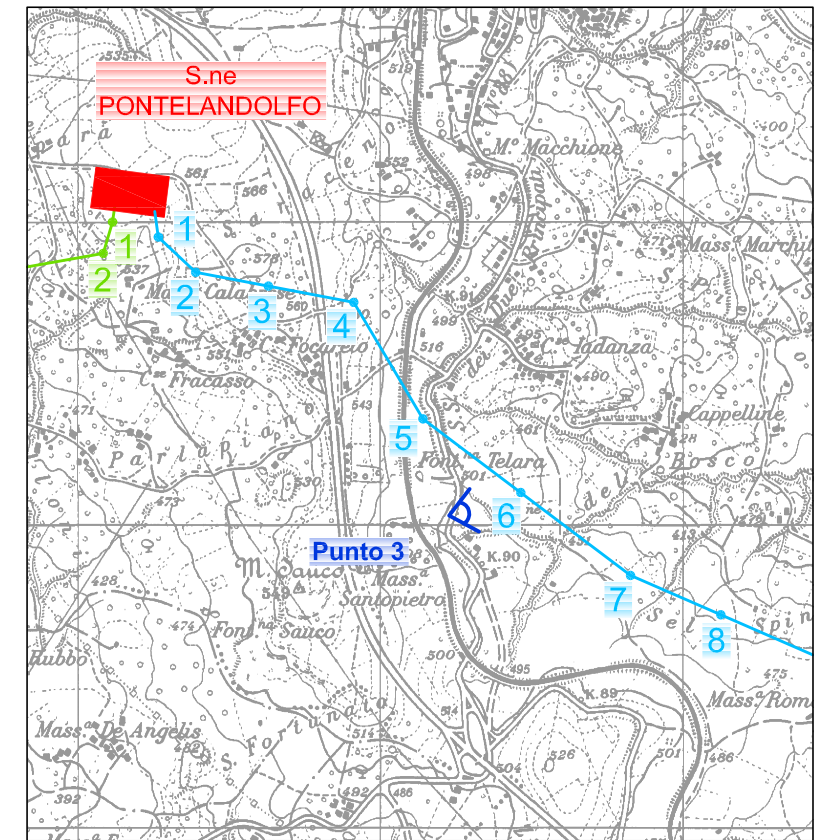

STATO ATTUALE

STATO DI PROGETTO

KEY MAP

SCALA

LEGENDA

-  AGGIORNAMENTO ELETTRODOTTO REC
-  AGGIORNAMENTO ELETTRODOTTO PONTELANDOLFO - BENEVENTO
-  STAZIONI ELETTRICHE

FIGURA 10.5

FOTOINSERIMENTO ELETTRODOTTO PUNTO 3