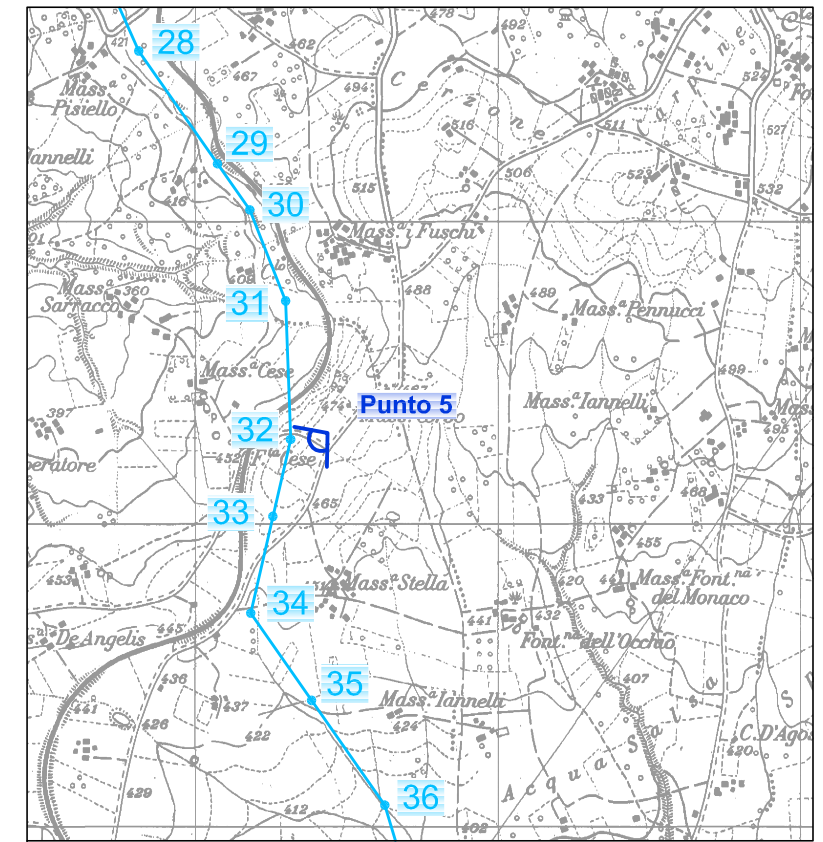

STATO ATTUALE

KEY MAP

SCALA

LEGENDA

— AGGIORNAMENTO ELETTRODOTTO
PONTELANDOLFO - BENEVENTO

STATO DI PROGETTO

FIGURA 10.7

FOTOINSERIMENTO ELETTRODOTTO
PUNTO 5