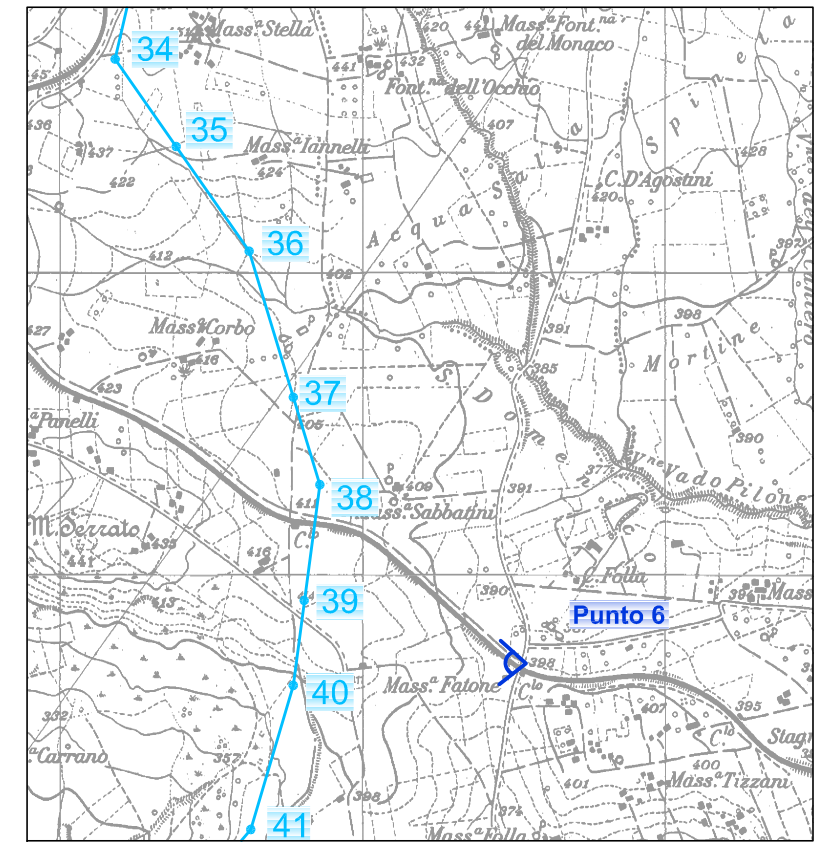

STATO ATTUALE

STATO DI PROGETTO

KEY MAP

SCALA

LEGENDA

— AGGIORNAMENTO ELETTRODOTTO  
PONTELANDOLFO - BENEVENTO

FIGURA 10.8

FOTOINSERIMENTO ELETTRODOTTO  
PUNTO 6