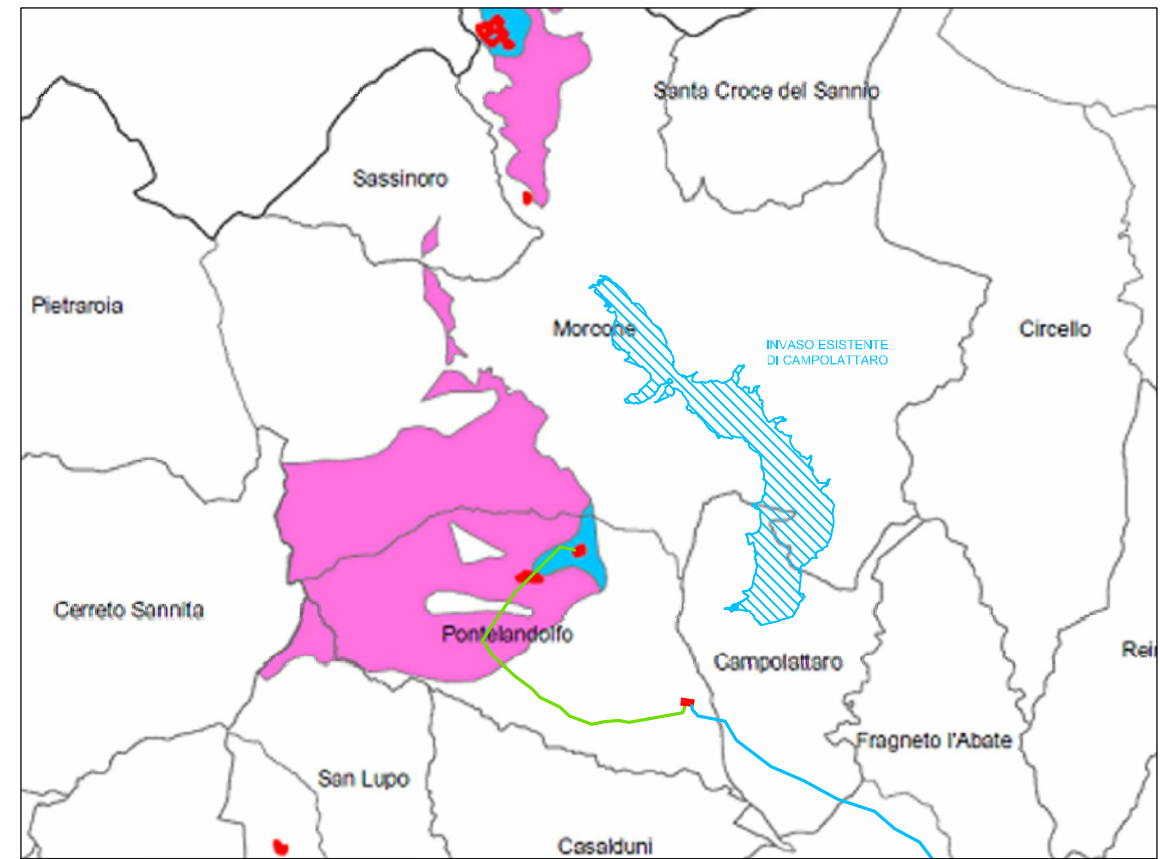

RIFERIMENTO

REGIONE CAMPANIA, 2006 "PIANO REGIONALE ATTIVITÀ ESTRATTIVE",
 TAVOLA No. 8, "AREE PERIMETRATE DAL PRAE", GIUGNO 2006

SCALA

SCALA

LEGENDA

- AGGIORNAMENTO ELETTRODOTTO REC
- AGGIORNAMENTO ELETTRODOTTO PONTELANDOLFO - BENEVENTO
- AGGIORNAMENTO RACCORDI STAZIONE DI BENEVENTO - ELETTRODOTTO BENEVENTO II - FOGGIA
- STAZIONI ELETTRICHE
- CONFINI
- CAVA
- AREA SUSCETTIBILE DI NUOVE ESTRAZIONI
- AREA DI RISERVA

FIGURA 3.2

PIANO REGIONALE DELLE ATTIVITÀ ESTRATTIVE,
 AREE PERIMETRATE DAL PRAE