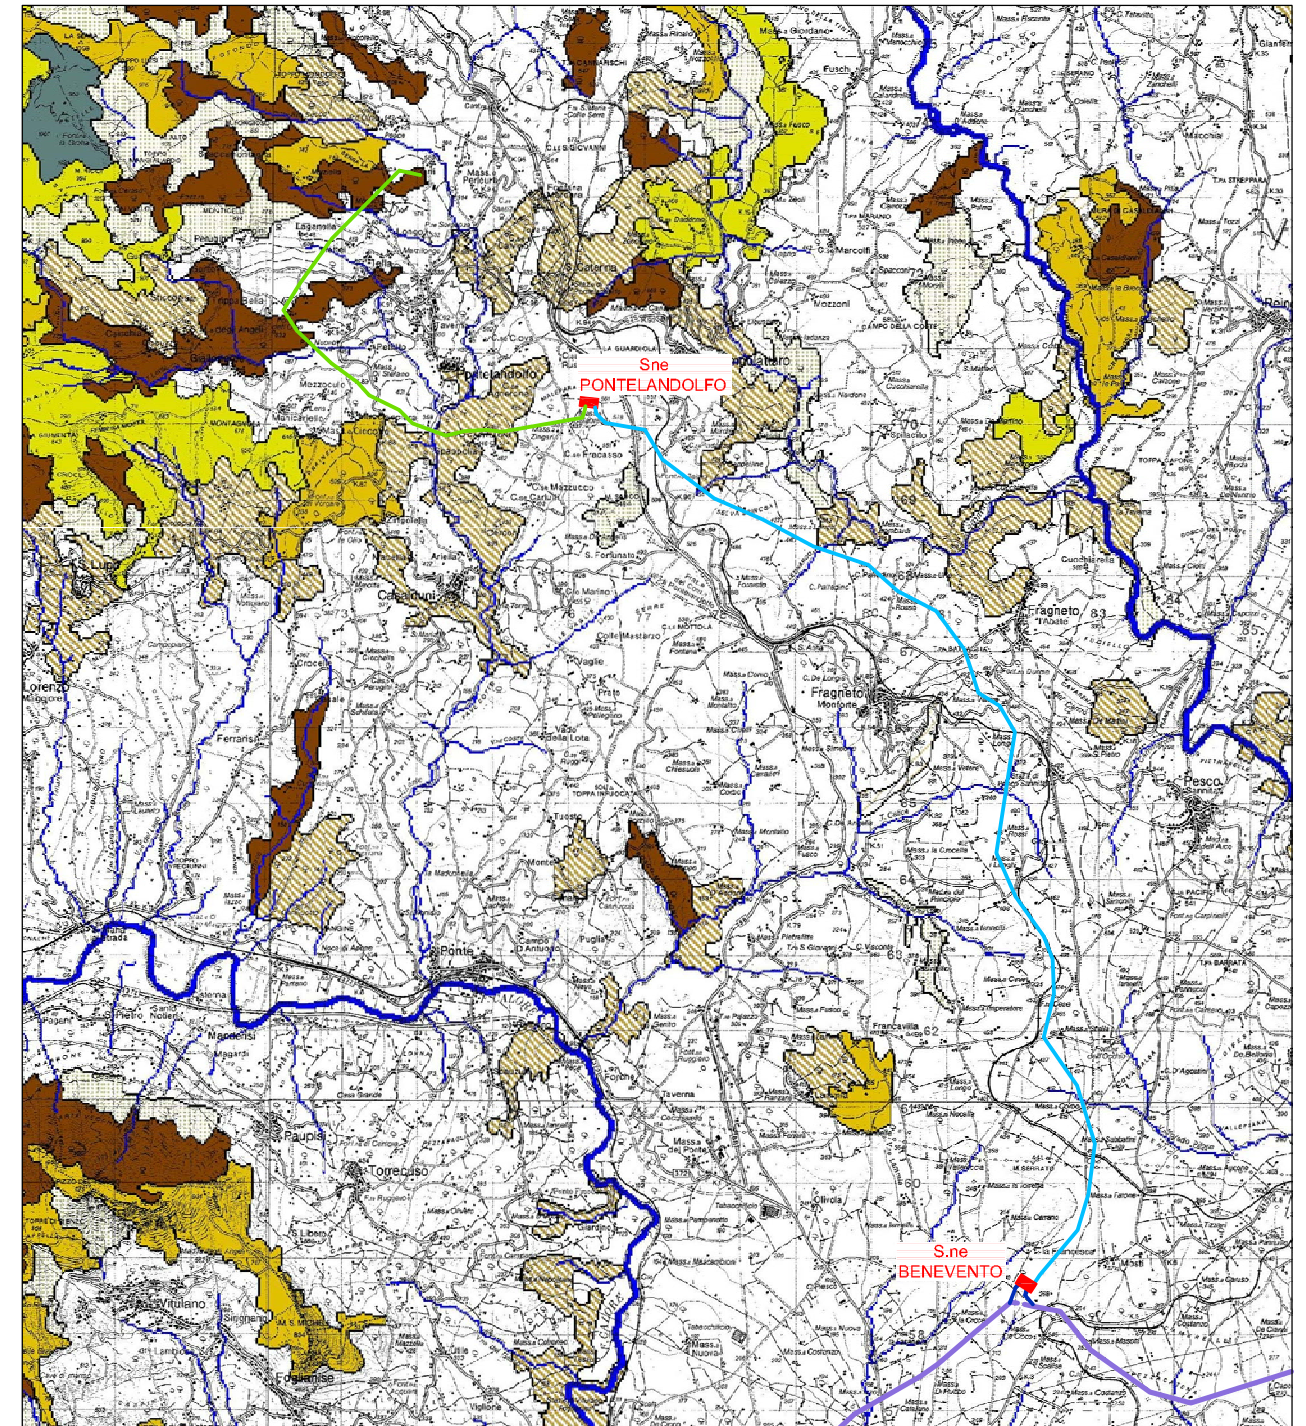

PTCP - CAPISALDI DEL SISTEMA AMBIENTALE

LEGENDA

OPERE A PROGETTO

GALLERIE

OPERE IN SOTTERRANEO

OPERE IN SUPERFICIE

AGGIORNAMENTO ELETTRODOTTO REC

AGGIORNAMENTO ELETTRODOTTO
 PONTELANDOLFO - BENEVENTO

AGGIORNAMENTO RACCORDI STAZIONE
 DI BENEVENTO - ELETTRODOTTO BENEVENTO II - FOGGIA

STAZIONI ELETTRICHE

SCALA

NOTA

LA LEGENDA DEI TEMATISMI
 È RIPORTATA IN FIGURA 4.2b

PTCP - AREE AD ELEVATA NATURALITÀ E BIODIVERSITÀ

RIFERIMENTI

PROVINCIA DI BENEVENTO, PTCP ADOTTATO CON DELIBERAZIONE DELLA GIUNTA REGIONALE No. 407 DEL 16 LUGLIO 2010, SISTEMA AMBIENTALE - CAPISALDI DEL SISTEMA AMBIENTALE, TAV. B1.1 SETTEMBRE 2009, SCALA 1:75,000

PROVINCIA DI BENEVENTO, PTCP ADOTTATO CON DELIBERAZIONE DELLA GIUNTA REGIONALE No. 407 DEL 16 LUGLIO 2010, SISTEMA AMBIENTALE - AREE AD ELEVATA NATURALITÀ E BIODIVERSITÀ, TAV. B1.2 SETTEMBRE 2009, SCALA 1:75,000