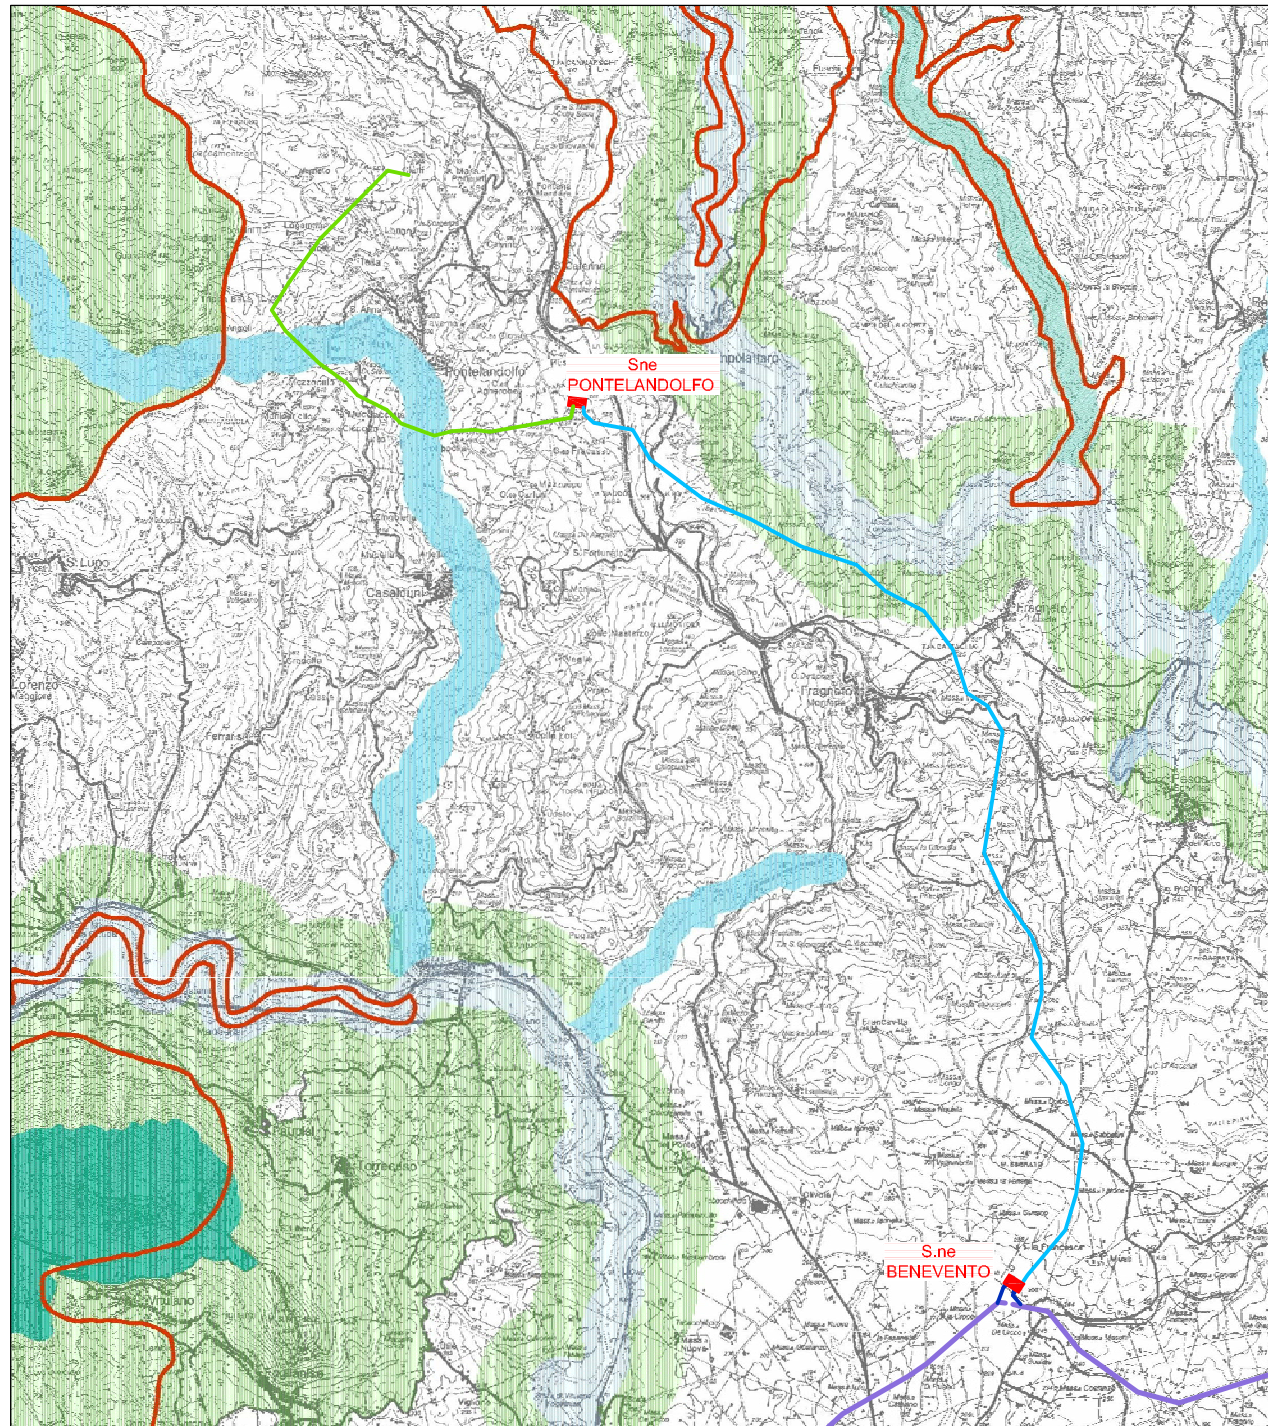

PTCP - CAPISALDI DEL SISTEMA AMBIENTALE

LEGENDA

OPERE A PROGETTO

GALLERIE

OPERE IN SOTTERRANEO

OPERE IN SUPERFICIE

AGGIORNAMENTO ELETTRODOTTO REC

AGGIORNAMENTO ELETTRODOTTO
 PONTELANDOLFO - BENEVENTO

AGGIORNAMENTO RACCORDI STAZIONE
 DI BENEVENTO - ELETTRODOTTO BENEVENTO II - FOGGIA

STAZIONI ELETTRICHE

SCALA

NOTA

LA LEGENDA DEI TEMATISMI
 È RIPORTATA IN FIGURA 4.2b

PTCP - AREE AD ELEVATA NATURALITÀ E BIODIVERSITÀ