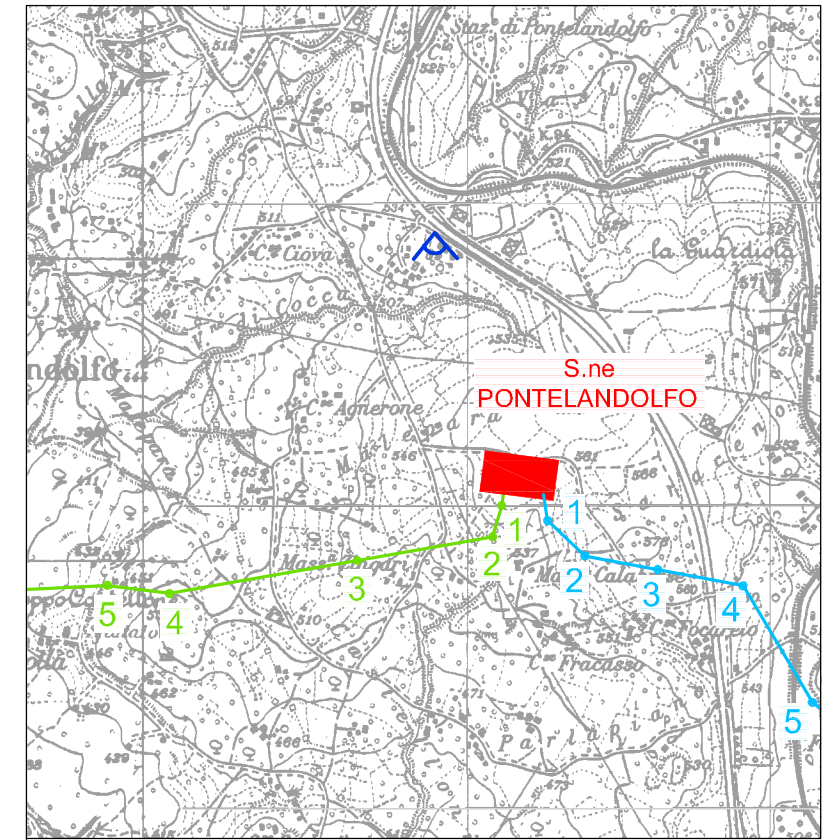

STATO ATTUALE

KEY MAP

SCALA

LEGENDA

- AGGIORNAMENTO ELETTRODOTTO REC
- AGGIORNAMENTO ELETTRODOTTO PONTELANDOLFO - BENEVENTO
- STAZIONI ELETTRICHE

STATO DI PROGETTO

FIGURA 10.4

CONNESSIONE ALLA RTN
 FOTOINSERIMENTO STAZIONE ELETTRICA
 DI PONTELANDOLFO