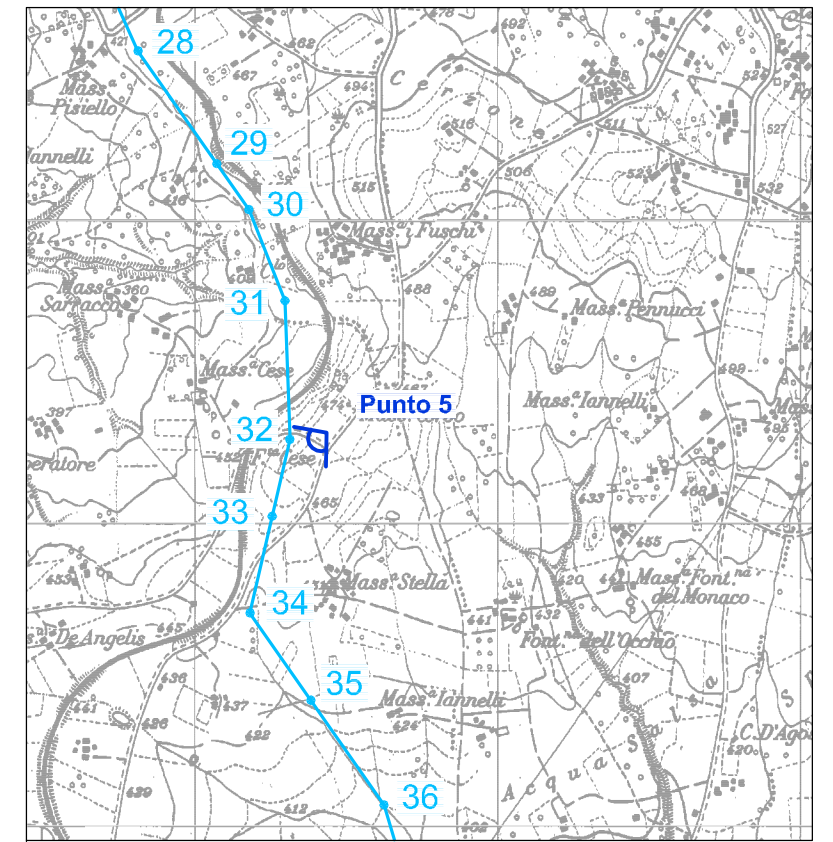

STATO ATTUALE

STATO DI PROGETTO

KEY MAP

SCALA

LEGENDA

— AGGIORNAMENTO ELETTRODOTTO  
PONTELANDOLFO - BENEVENTO

FIGURA 10.7

CONNESSIONE ALLA RTN  
FOTOINSERIMENTO ELETTRODOTTO  
PUNTO 5