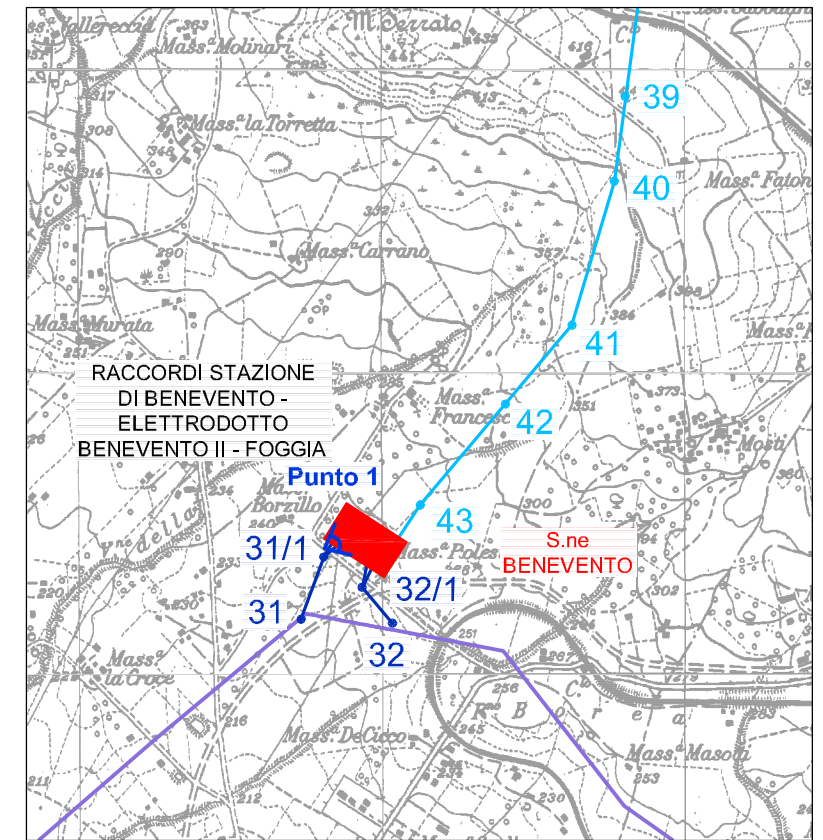

STATO ATTUALE

KEY MAP

SCALA

LEGENDA

- AGGIORNAMENTO ELETTRORODOTTO PONTELANDOLFO - BENEVENTO
- AGGIORNAMENTO RACCORDI STAZIONE DI BENEVENTO - ELETTRORODOTTO BENEVENTO II - FOGGIA
- STAZIONI ELETTRICHE

STATO DI PROGETTO

FIGURA 10.9

CONNESSIONE ALLA RTN
 FOTOINSERIMENTO ELETTRORODOTTO
 PUNTO 9