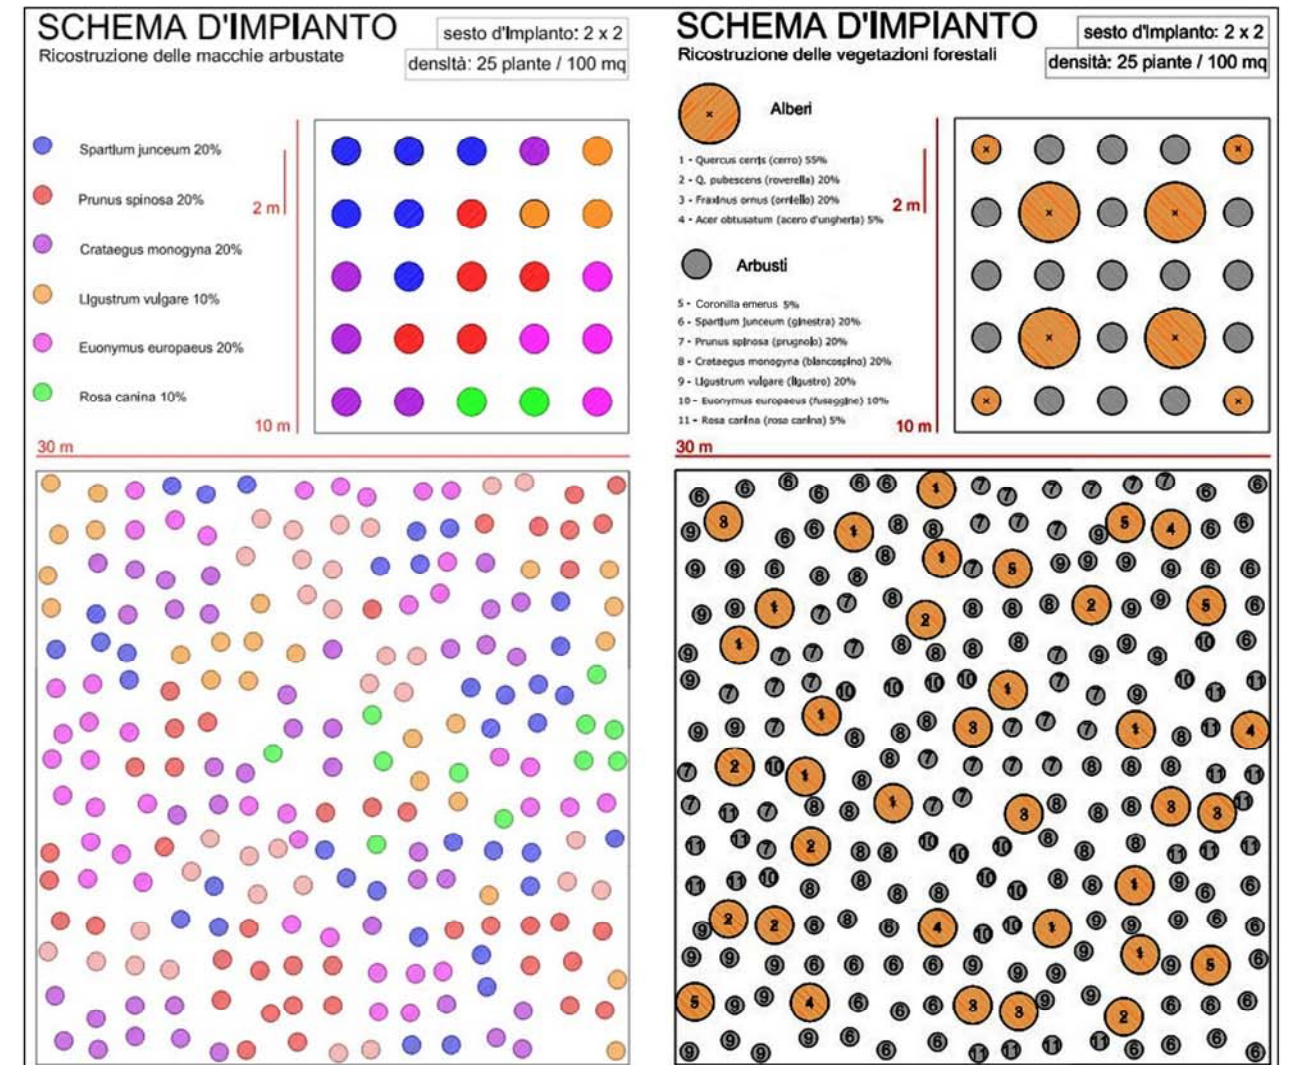

LEGENDA

- AREE OGGETTO DI SISTEMAZIONE
- RINVERDIMENTO A BOSCO (TIPO A)
- SISTEMAZIONE SCARPATA (TIPO B)

RINVERDIMENTO A BOSCO (TIPO A)

SISTEMAZIONE SCARPATE (TIPO B)

- RINVERDIMENTO TERRE ARMATE (ELICRISO SP E CENTAUREA SP)  
 E RINVERDIMENTO ARBUSTIVO A MACCHIE:*
- SPARTIUM JUNLEUM (GINESTRA) 50%
  - PRUNUS SPINOSA 20%
  - CRATAEGUS MONOGYNA (BIANCOSPINO) 20%
  - ROSA CANINA 10%

FIGURA 4.1