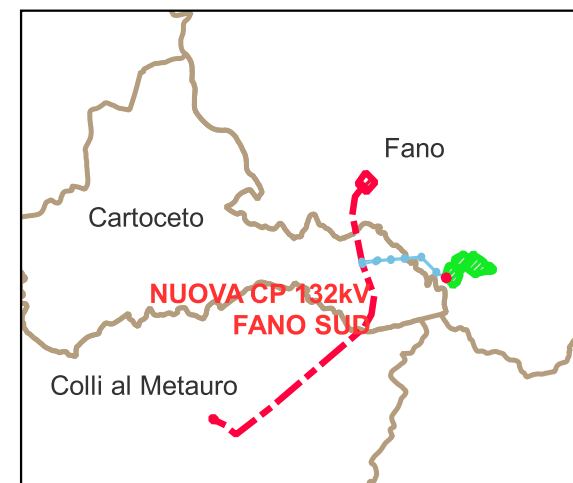

# LEGENDA

- sostegni
- - - linea esistente
- raccordi
- Area stazioni elettriche
- Area impianto FV

ISTAT Comune

Base cartografica immagine satellitare

## IMPIANTO DI RETE PER LA CONNESSIONE 20 kV DELL'IMPIANTO DI PRODUZIONE FANO

REGIONE	MARCHE	RICHIEDENTE
PROVINCIA	PESARO-URBINO	"JUWI DEVELOPMENT 07 srl via Sommacampagna,59/D 37100- VERONA"
COMUNI	FANO CARTOCETO COLLI AL METAURO	