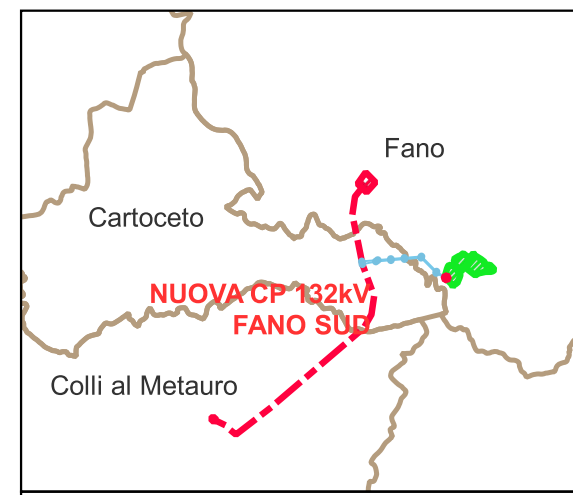

- ISTAT\_comune\_COLLI AL METAURO
- Rete Natura 2000\_Marche**
  - SIC
  - ZSC
  - ZPS

# LEGENDA

- sostegni
- linea esistente
- raccordi
- Area stazioni elettriche
- Area impianto FV

Base cartografica immagine satellitare

## IMPIANTO DI RETE PER LA CONNESSIONE 20 kV DELL'IMPIANTO DI PRODUZIONE FANO

REGIONE	MARCHE	RICHIEDENTE
PROVINCIA	PESARO-URBINO	"JUWI DEVELOPMENT 07 srl via Sommacampagna,59/D 37100- VERONA"
COMUNI	FANO CARTOCETO COLLI AL METAURO	