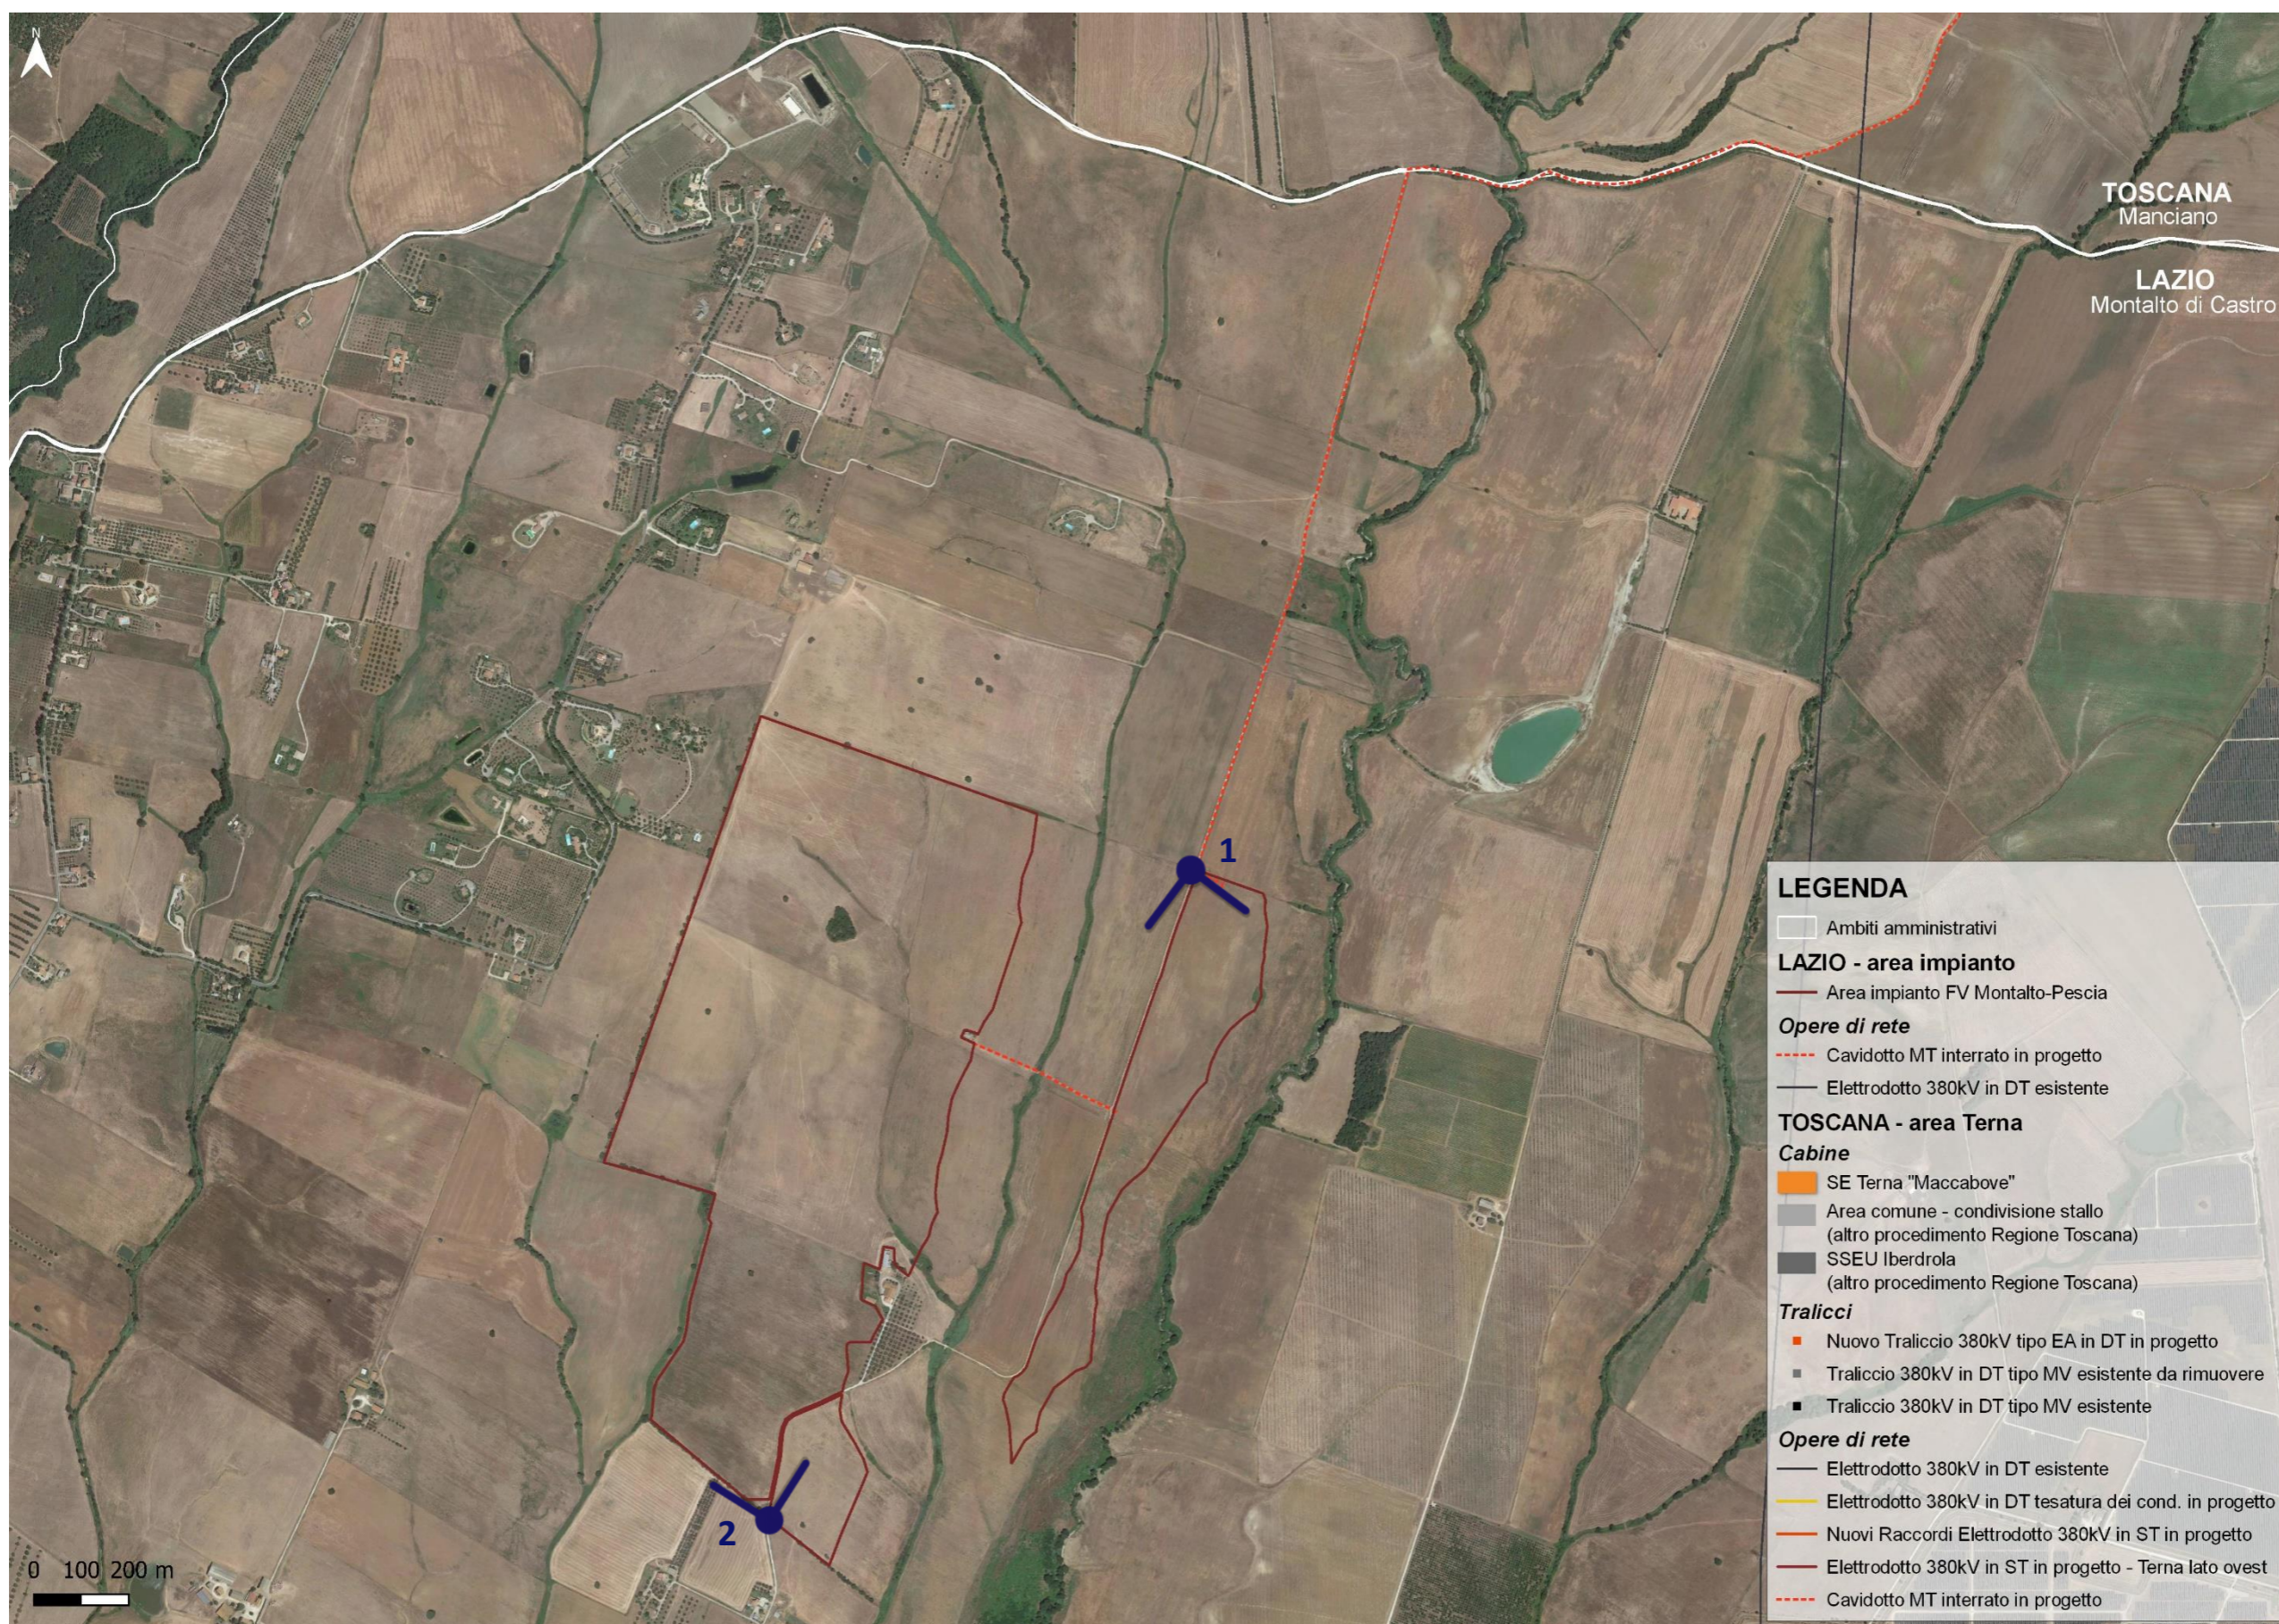

Figura 1 – Ortofoto con progetto impianto FV 'Montalto-Pescia' e S.E. Terna 'Maccabove'

Figura 2 – Ortofoto con punti di ripresa per i fotoinserimenti dell'area di impianto FV 'Montalto-Pescia'

Fotoinserto n.1 – Area di impianto FV da limite nord

Stato attuale

Stato di progetto

Fotoinserto n.2 – Area di impianto FV da limite sud

Stato attuale

Stato di progetto

Figura 3 – Ortofoto con punti di ripresa per i fotoinserimenti dell'area S.E. Terna 'Maccabove'

Figura 4 – Ortofoto generale con punti di ripresa foto

Figura 5 – Ortofoto con punti di ripresa foto, area di impianto FV 'Montalto-Pescia'

Foto 1 – Area impianto FV limite nord

Foto 2 – Area impianto FV limite nord

Foto 60 – Viabilità interrotta da Fosso del Tafone, zona agricola Manciano