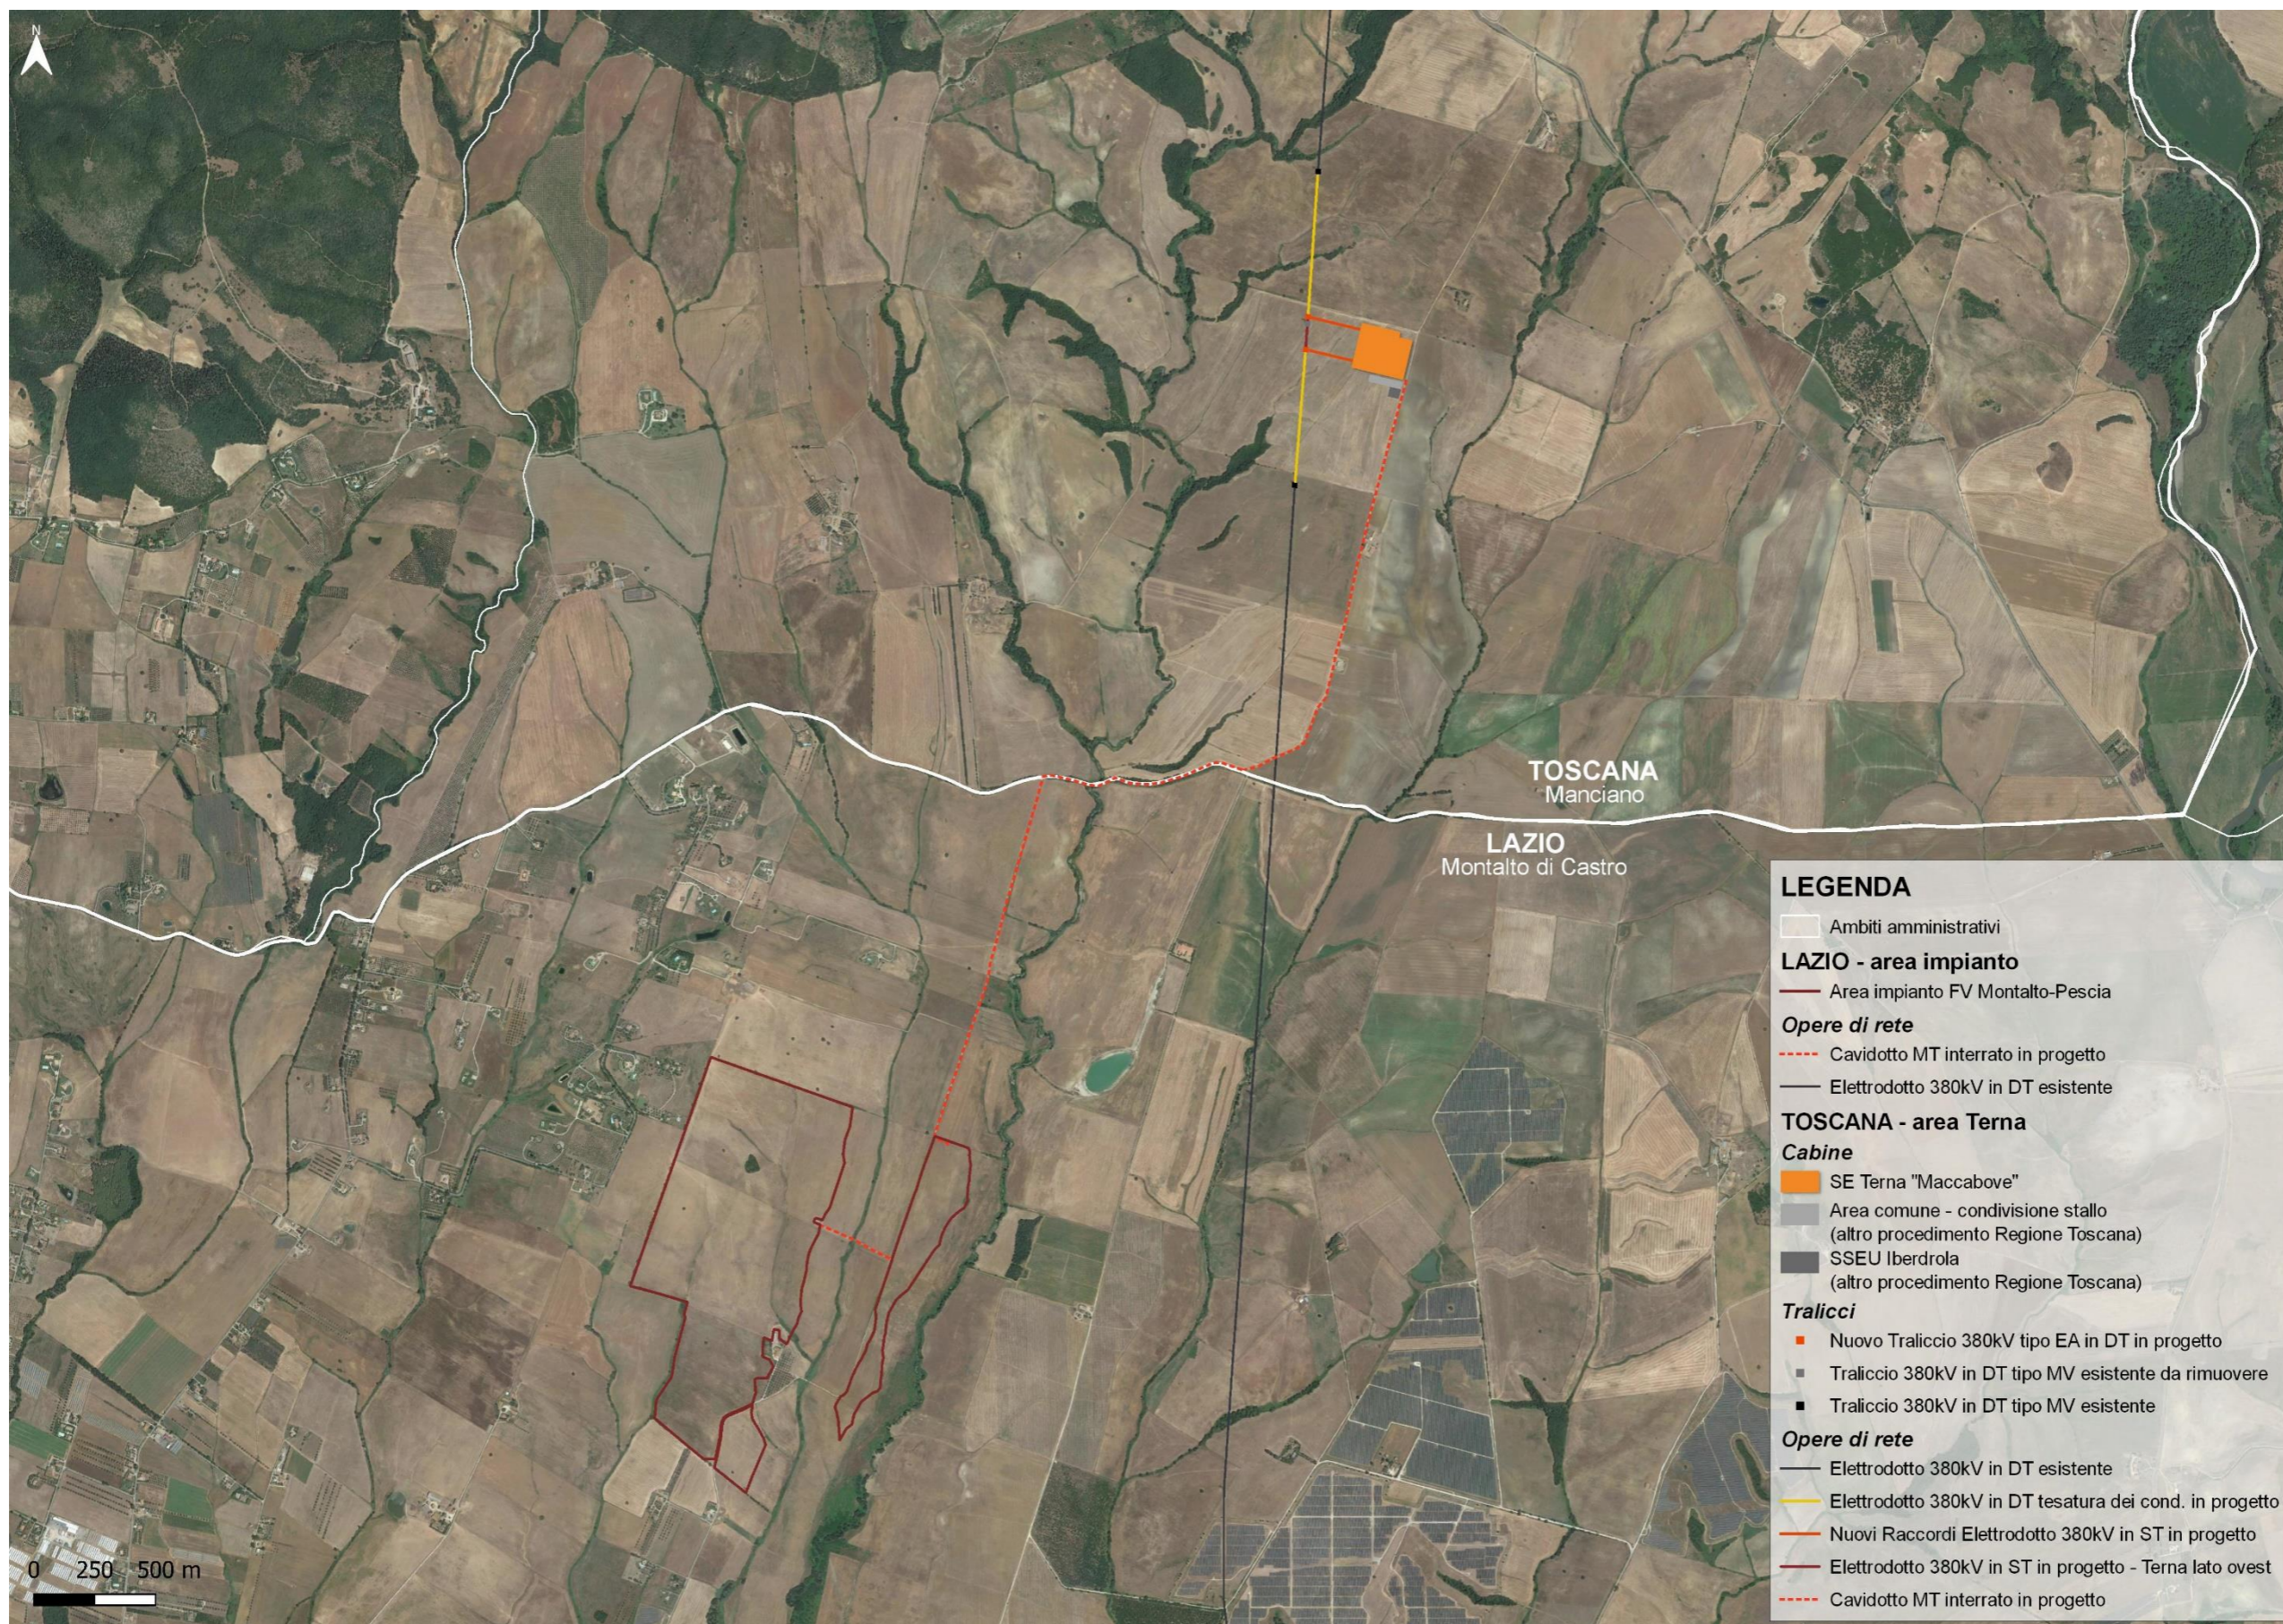

Figura 1 – Ortofoto con progetto impianto FV 'Montalto-Pescia' e S.E. Terna 'Maccabove'

Figura 2 – Ortofoto con punti di ripresa per i fotoinserimenti dell'area di impianto FV 'Montalto-Pescia'

Fotoinserto n.1 – Area di impianto FV da limite nord

Stato attuale

Stato di progetto

Fotoinserto n.2 – Area di impianto FV da limite sud

Stato attuale

Stato di progetto

Figura 3 – Ortofoto con punti di ripresa per i fotoinserimenti dell'area S.E. Terna 'Maccabove'

Foto 60 – Viabilità interrotta da Fosso del Tafone, zona agricola Manciano