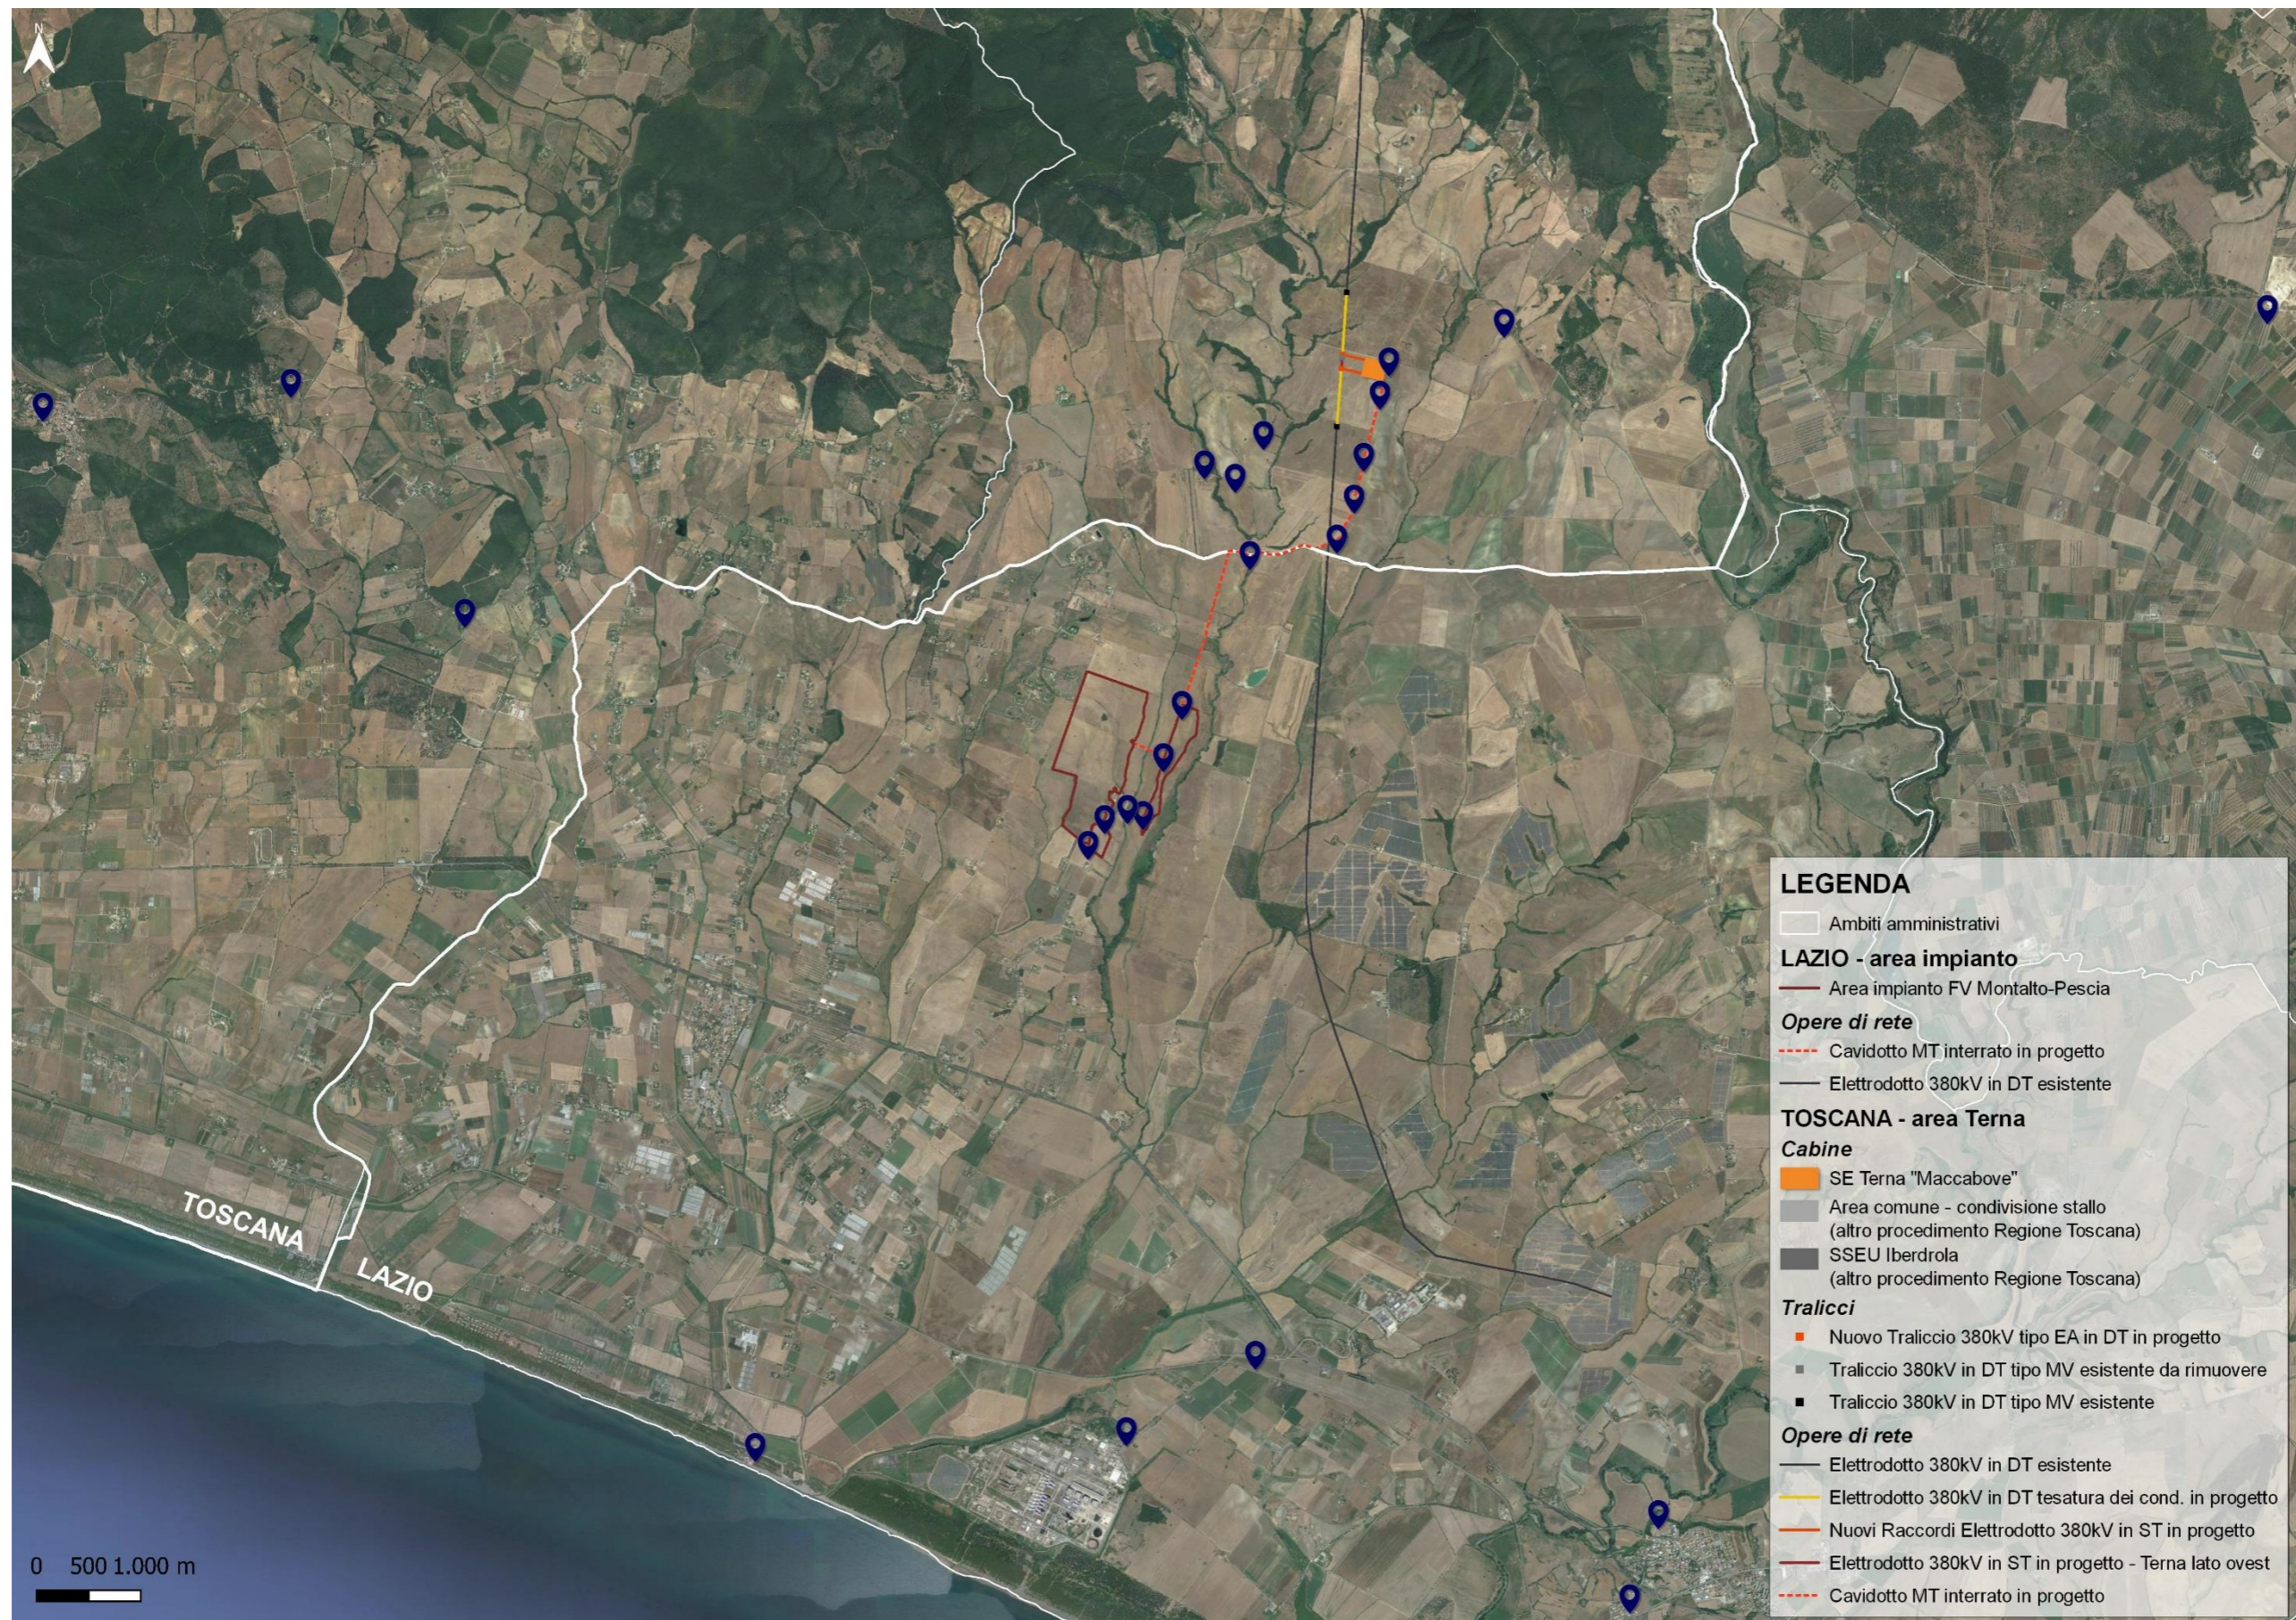

Figura 4 – Ortofoto generale con punti di ripresa foto

Figura 5 – Ortofoto con punti di ripresa foto, area di impianto FV 'Montalto-Pescia'

Foto 1 – Area impianto FV limite nord

Foto 2 – Area impianto FV limite nord

Foto 60 – Viabilità interrotta da Fosso del Tafone, zona agricola Manciano