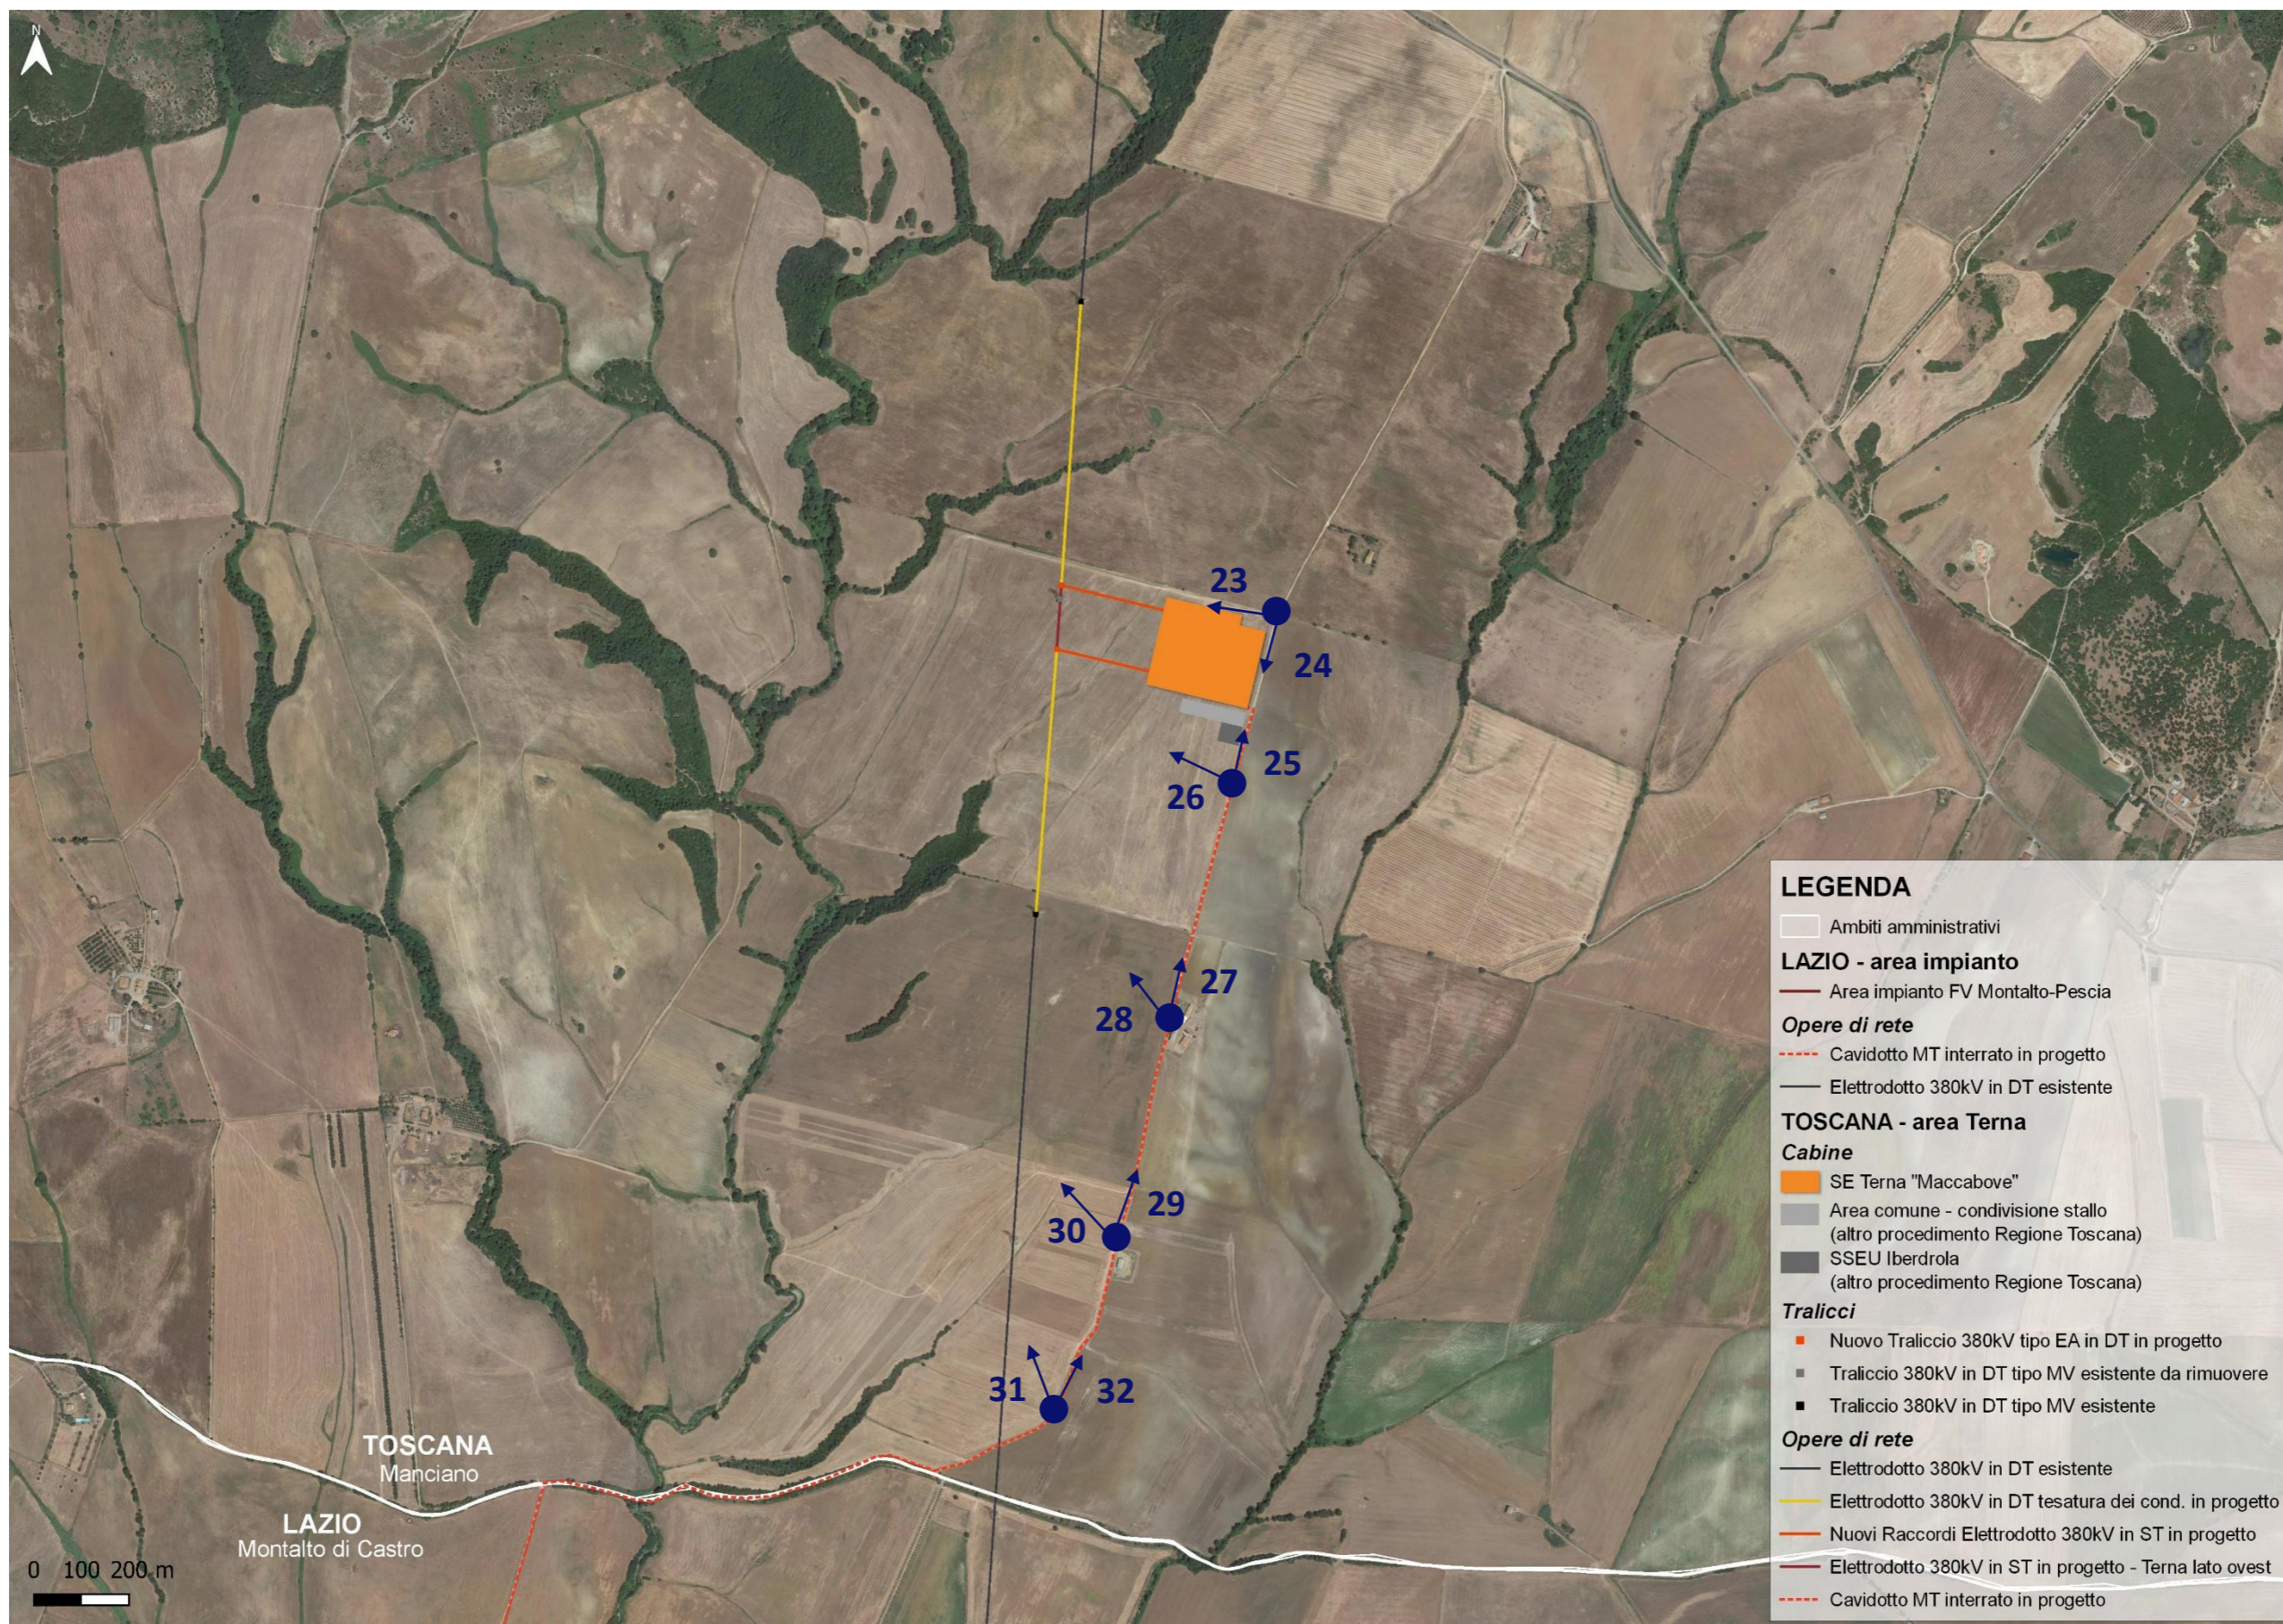

Foto 18 – Area impianto FV ambito centrale 3

Foto 19 – Area impianto FV limite sud

Foto 20 – Area impianto FV limite sud

Foto 21 – Area impianto FV limite sud

Foto 22 – Area impianto FV limite sud

Figura 6 – Ortofoto con punti di ripresa foto, area S.E. Terna 'Maccabove'

Foto 29 – S.E. Terna area centrale 3

Foto 30 – S.E. Terna area centrale 3

Foto 31 – S.E. Terna area sud

Foto 32 – S.E. Terna area sud

Figura 7 – Ortofoto con punti di ripresa foto, intervisibilità impianto FV 'Montalto-Pescia' e S.E. Terna 'Maccabove'

Foto 55 – Zona agricola Manciano

Foto 56 – Zona agricola Manciano

Foto 57 – Zona agricola Manciano (vicino ricettore paesaggistico)

Foto 58 – Zona agricola Manciano (vicino ricettore paesaggistico)

Foto 59 – Viabilità interrotta da Fosso del Tafone, zona agricola Manciano

Foto 60 – Viabilità interrotta da Fosso del Tafone, zona agricola Manciano