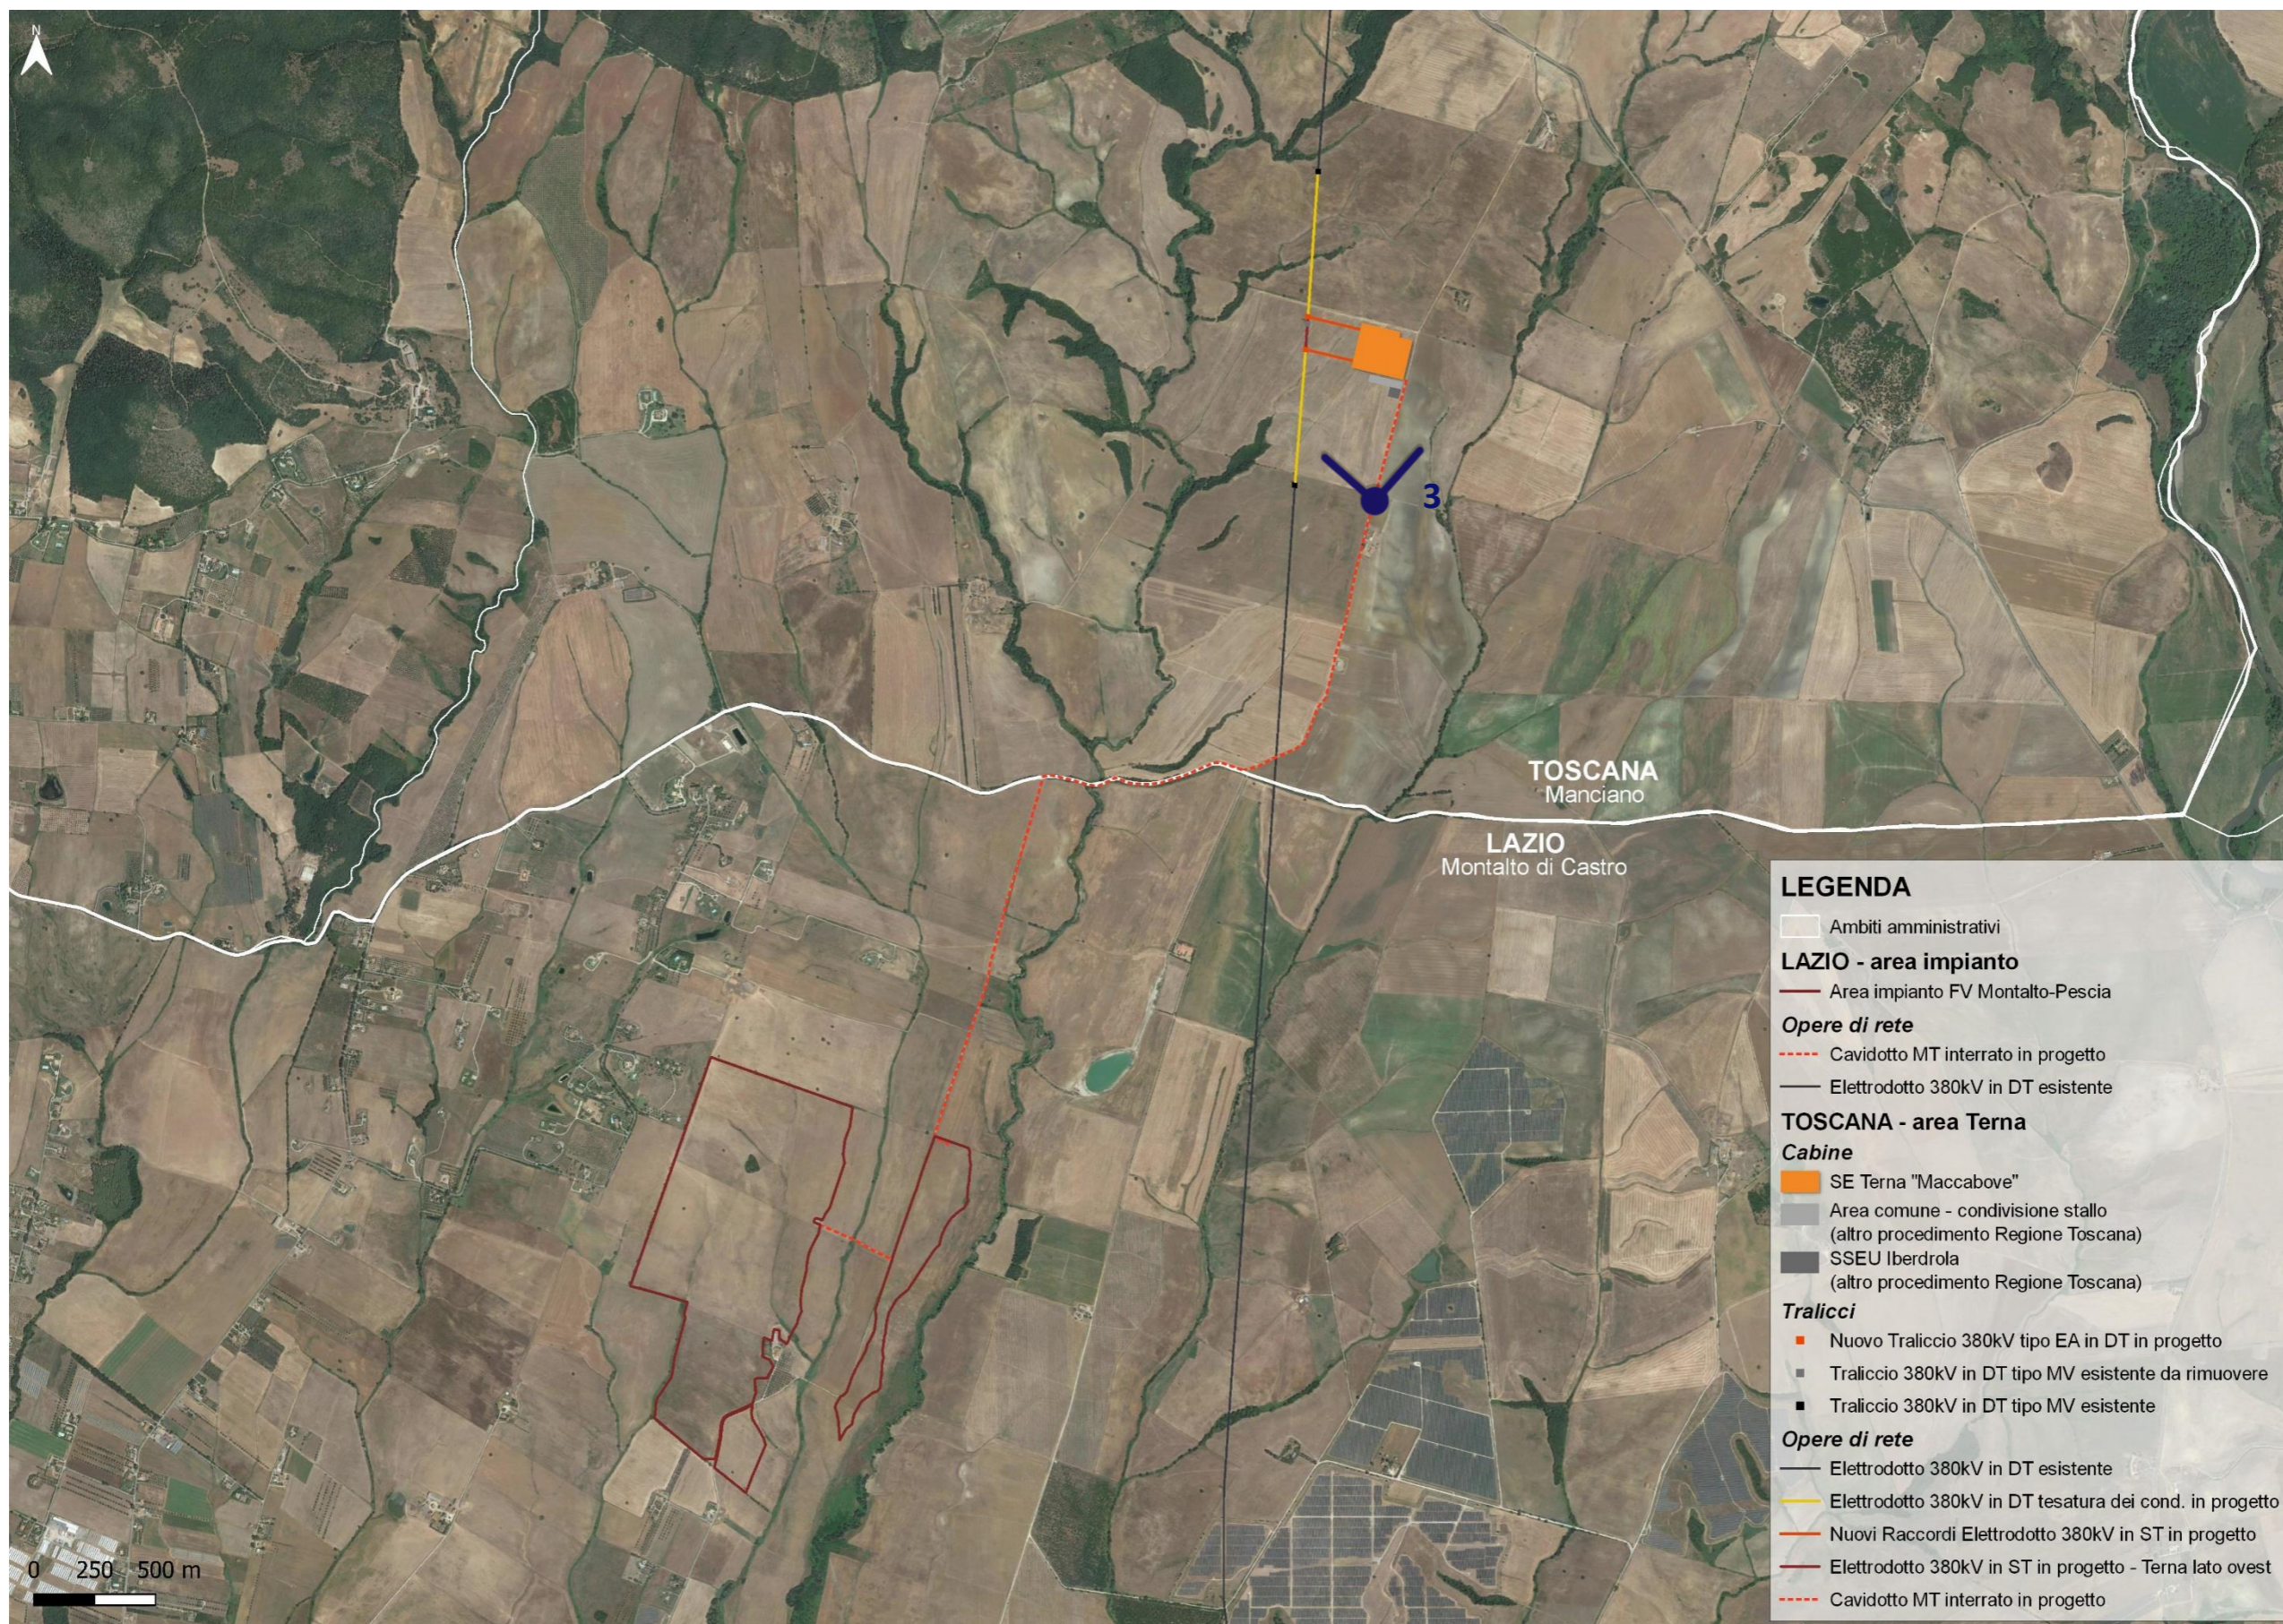

Figura 1 – Ortofoto con progetto impianto FV 'Montalto-Pescia' e S.E. Terna 'Maccabove'

Figura 2 – Ortofoto con punti di ripresa per i fotoinserimenti dell'area di impianto FV 'Montalto-Pescia'

Fotoinserto n.1 – Area di impianto FV da limite nord

Stato attuale

Stato di progetto

Fotoinserto n.2 – Area di impianto FV da limite sud

Stato attuale

Stato di progetto

Figura 3 – Ortofoto con punti di ripresa per i fotoinserimenti dell'area S.E. Terna 'Maccabove'

Figura 4 – Ortofoto generale con punti di ripresa foto

Figura 5 – Ortofoto con punti di ripresa foto, area di impianto FV 'Montalto-Pescia'

Foto 1 – Area impianto FV limite nord

Foto 2 – Area impianto FV limite nord

Foto 60 – Viabilità interrotta da Fosso del Tafone, zona agricola Manciano