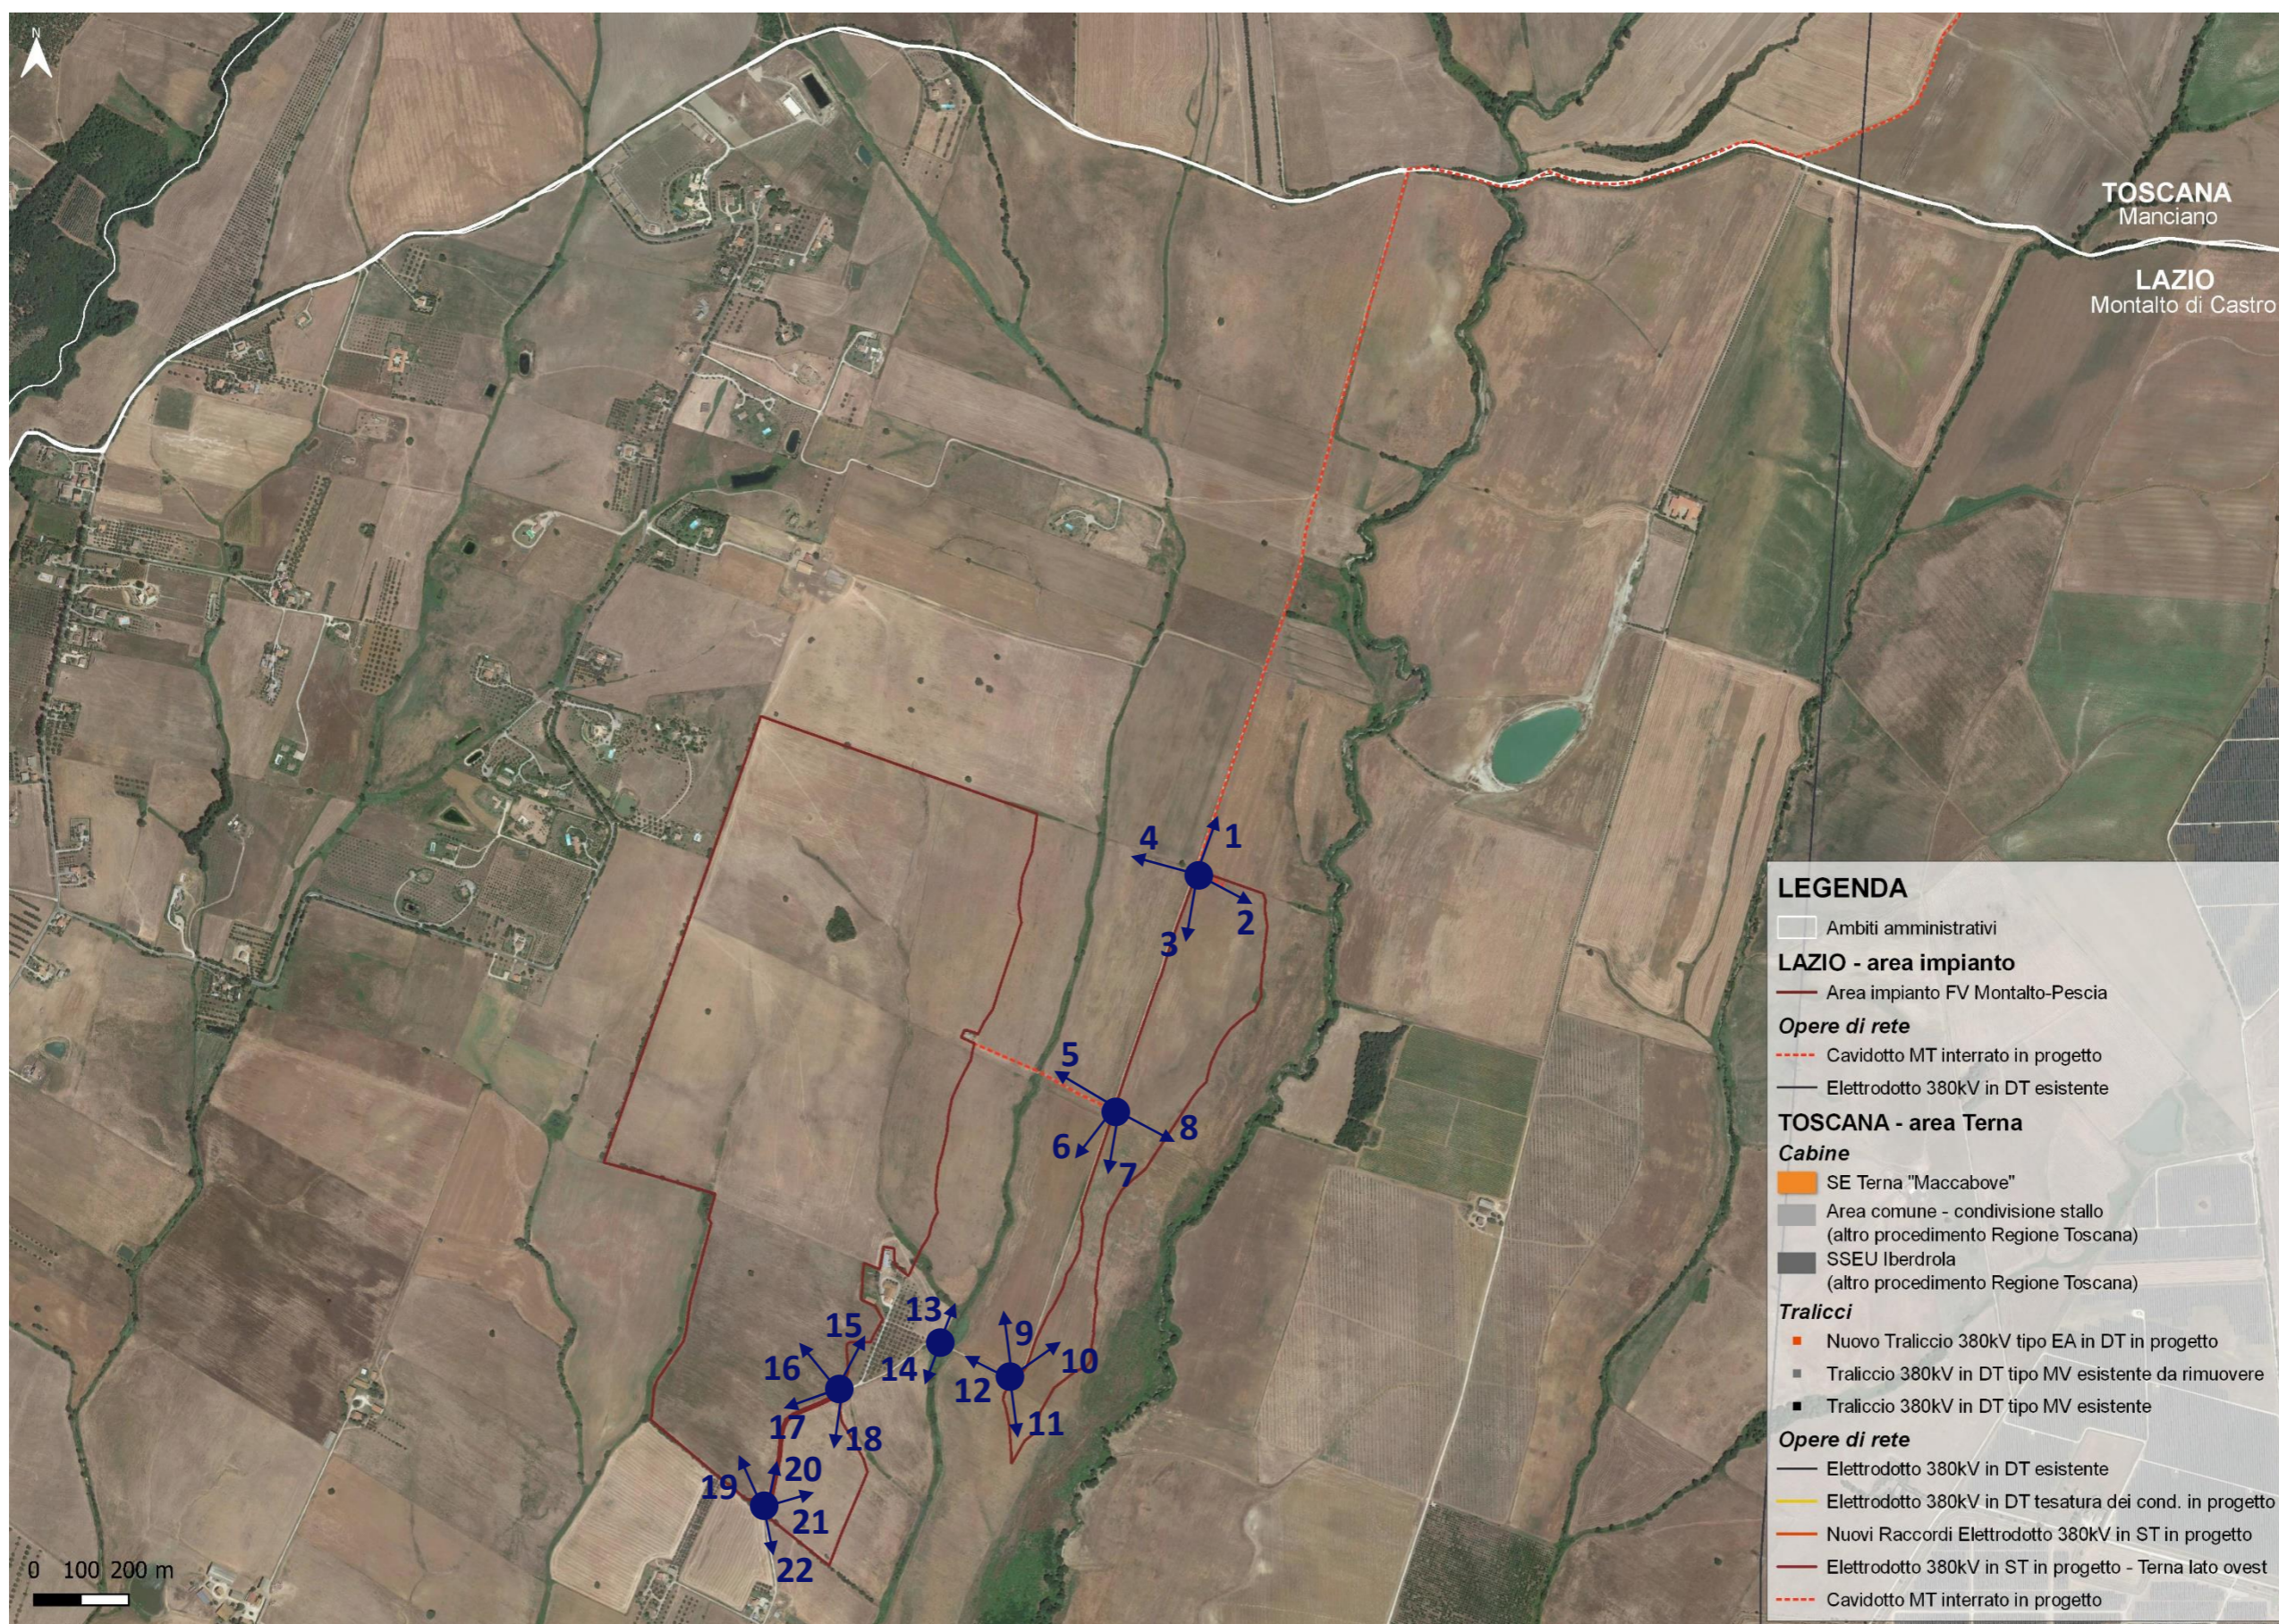

Figura 4 – Ortofoto generale con punti di ripresa foto

Figura 5 – Ortofoto con punti di ripresa foto, area di impianto FV 'Montalto-Pescia'

Foto 1 – Area impianto FV limite nord

Foto 2 – Area impianto FV limite nord

Foto 3 – Area impianto FV limite nord

Foto 4 – Area impianto FV limite nord

Foto 5 – Area impianto FV ambito centrale 1

Foto 6 – Area impianto FV ambito centrale 1

Foto 7 – Area impianto FV ambito centrale 1

Foto 55 – Zona agricola Manciano

Foto 56 – Zona agricola Manciano

Foto 57 – Zona agricola Manciano (vicino ricettore paesaggistico)

Foto 58 – Zona agricola Manciano (vicino ricettore paesaggistico)

Foto 59 – Viabilità interrotta da Fosso del Tafone, zona agricola Manciano

Foto 60 – Viabilità interrotta da Fosso del Tafone, zona agricola Manciano