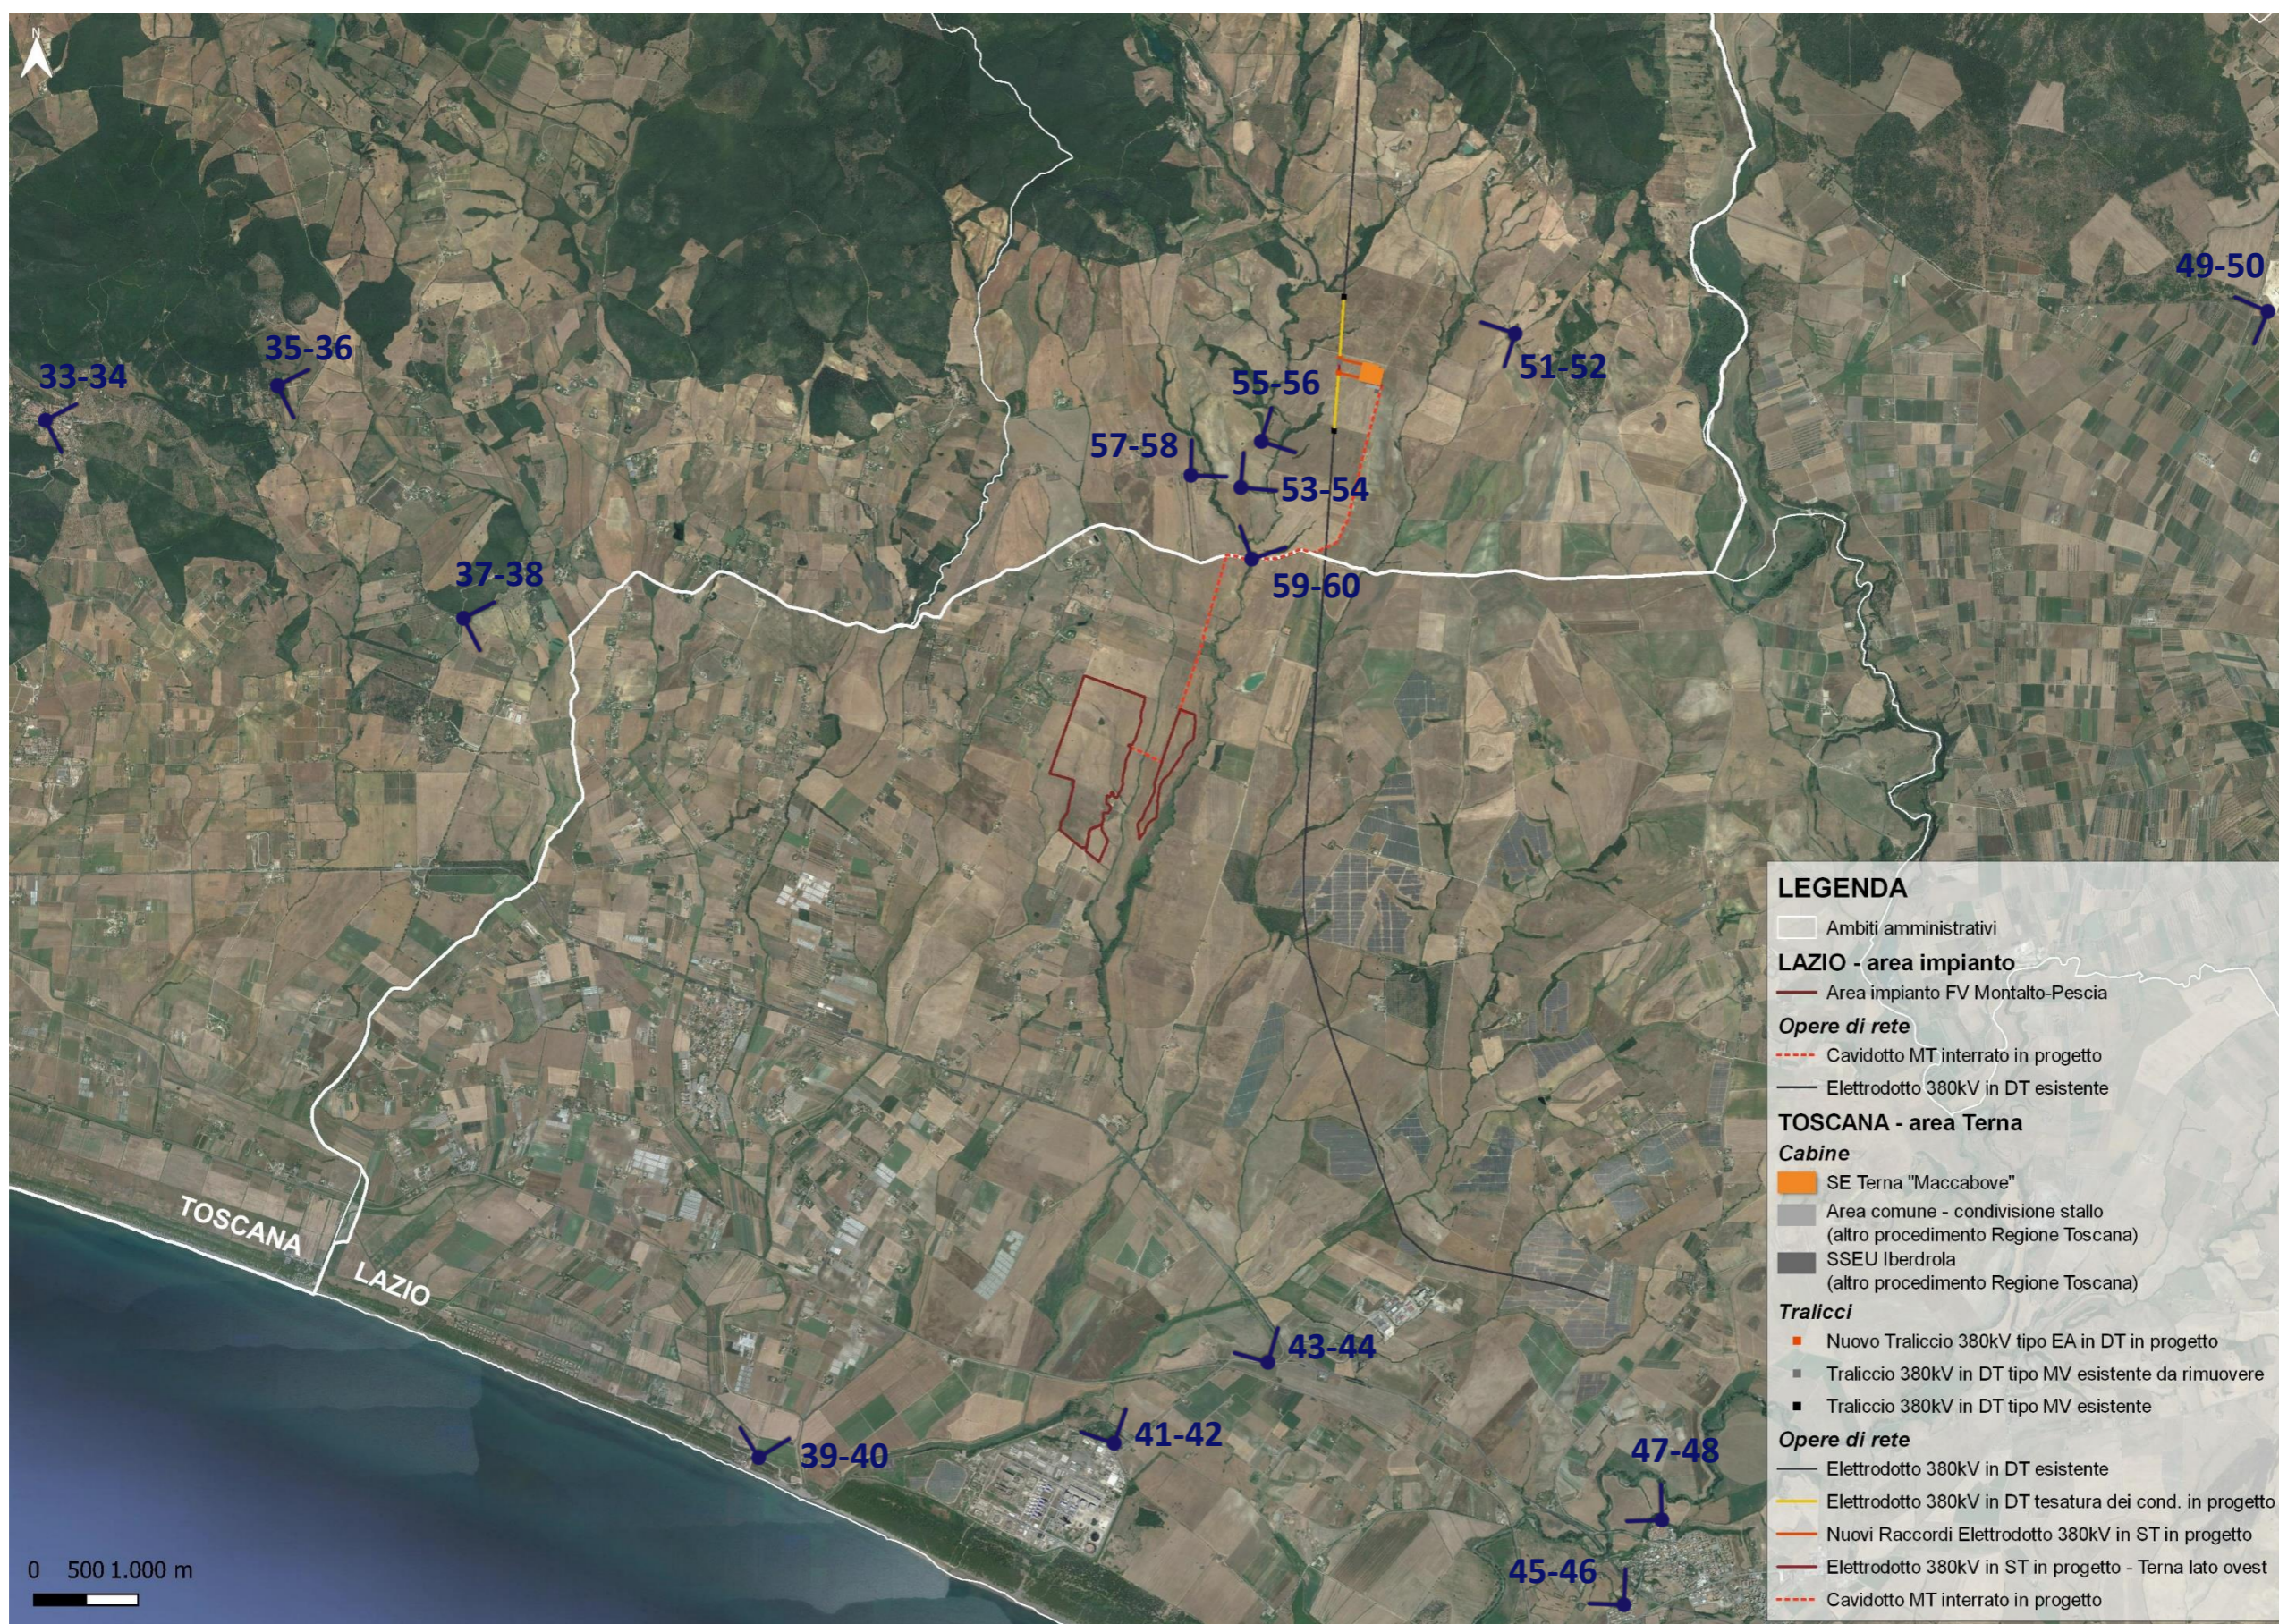

Foto 29 – S.E. Terna area centrale 3

Foto 30 – S.E. Terna area centrale 3

Foto 31 – S.E. Terna area sud

Foto 32 – S.E. Terna area sud

Figura 7 – Ortofoto con punti di ripresa foto, intervisibilità impianto FV 'Montalto-Pescia' e S.E. Terna 'Maccabove'

Foto 60 – Viabilità interrotta da Fosso del Tafone, zona agricola Manciano