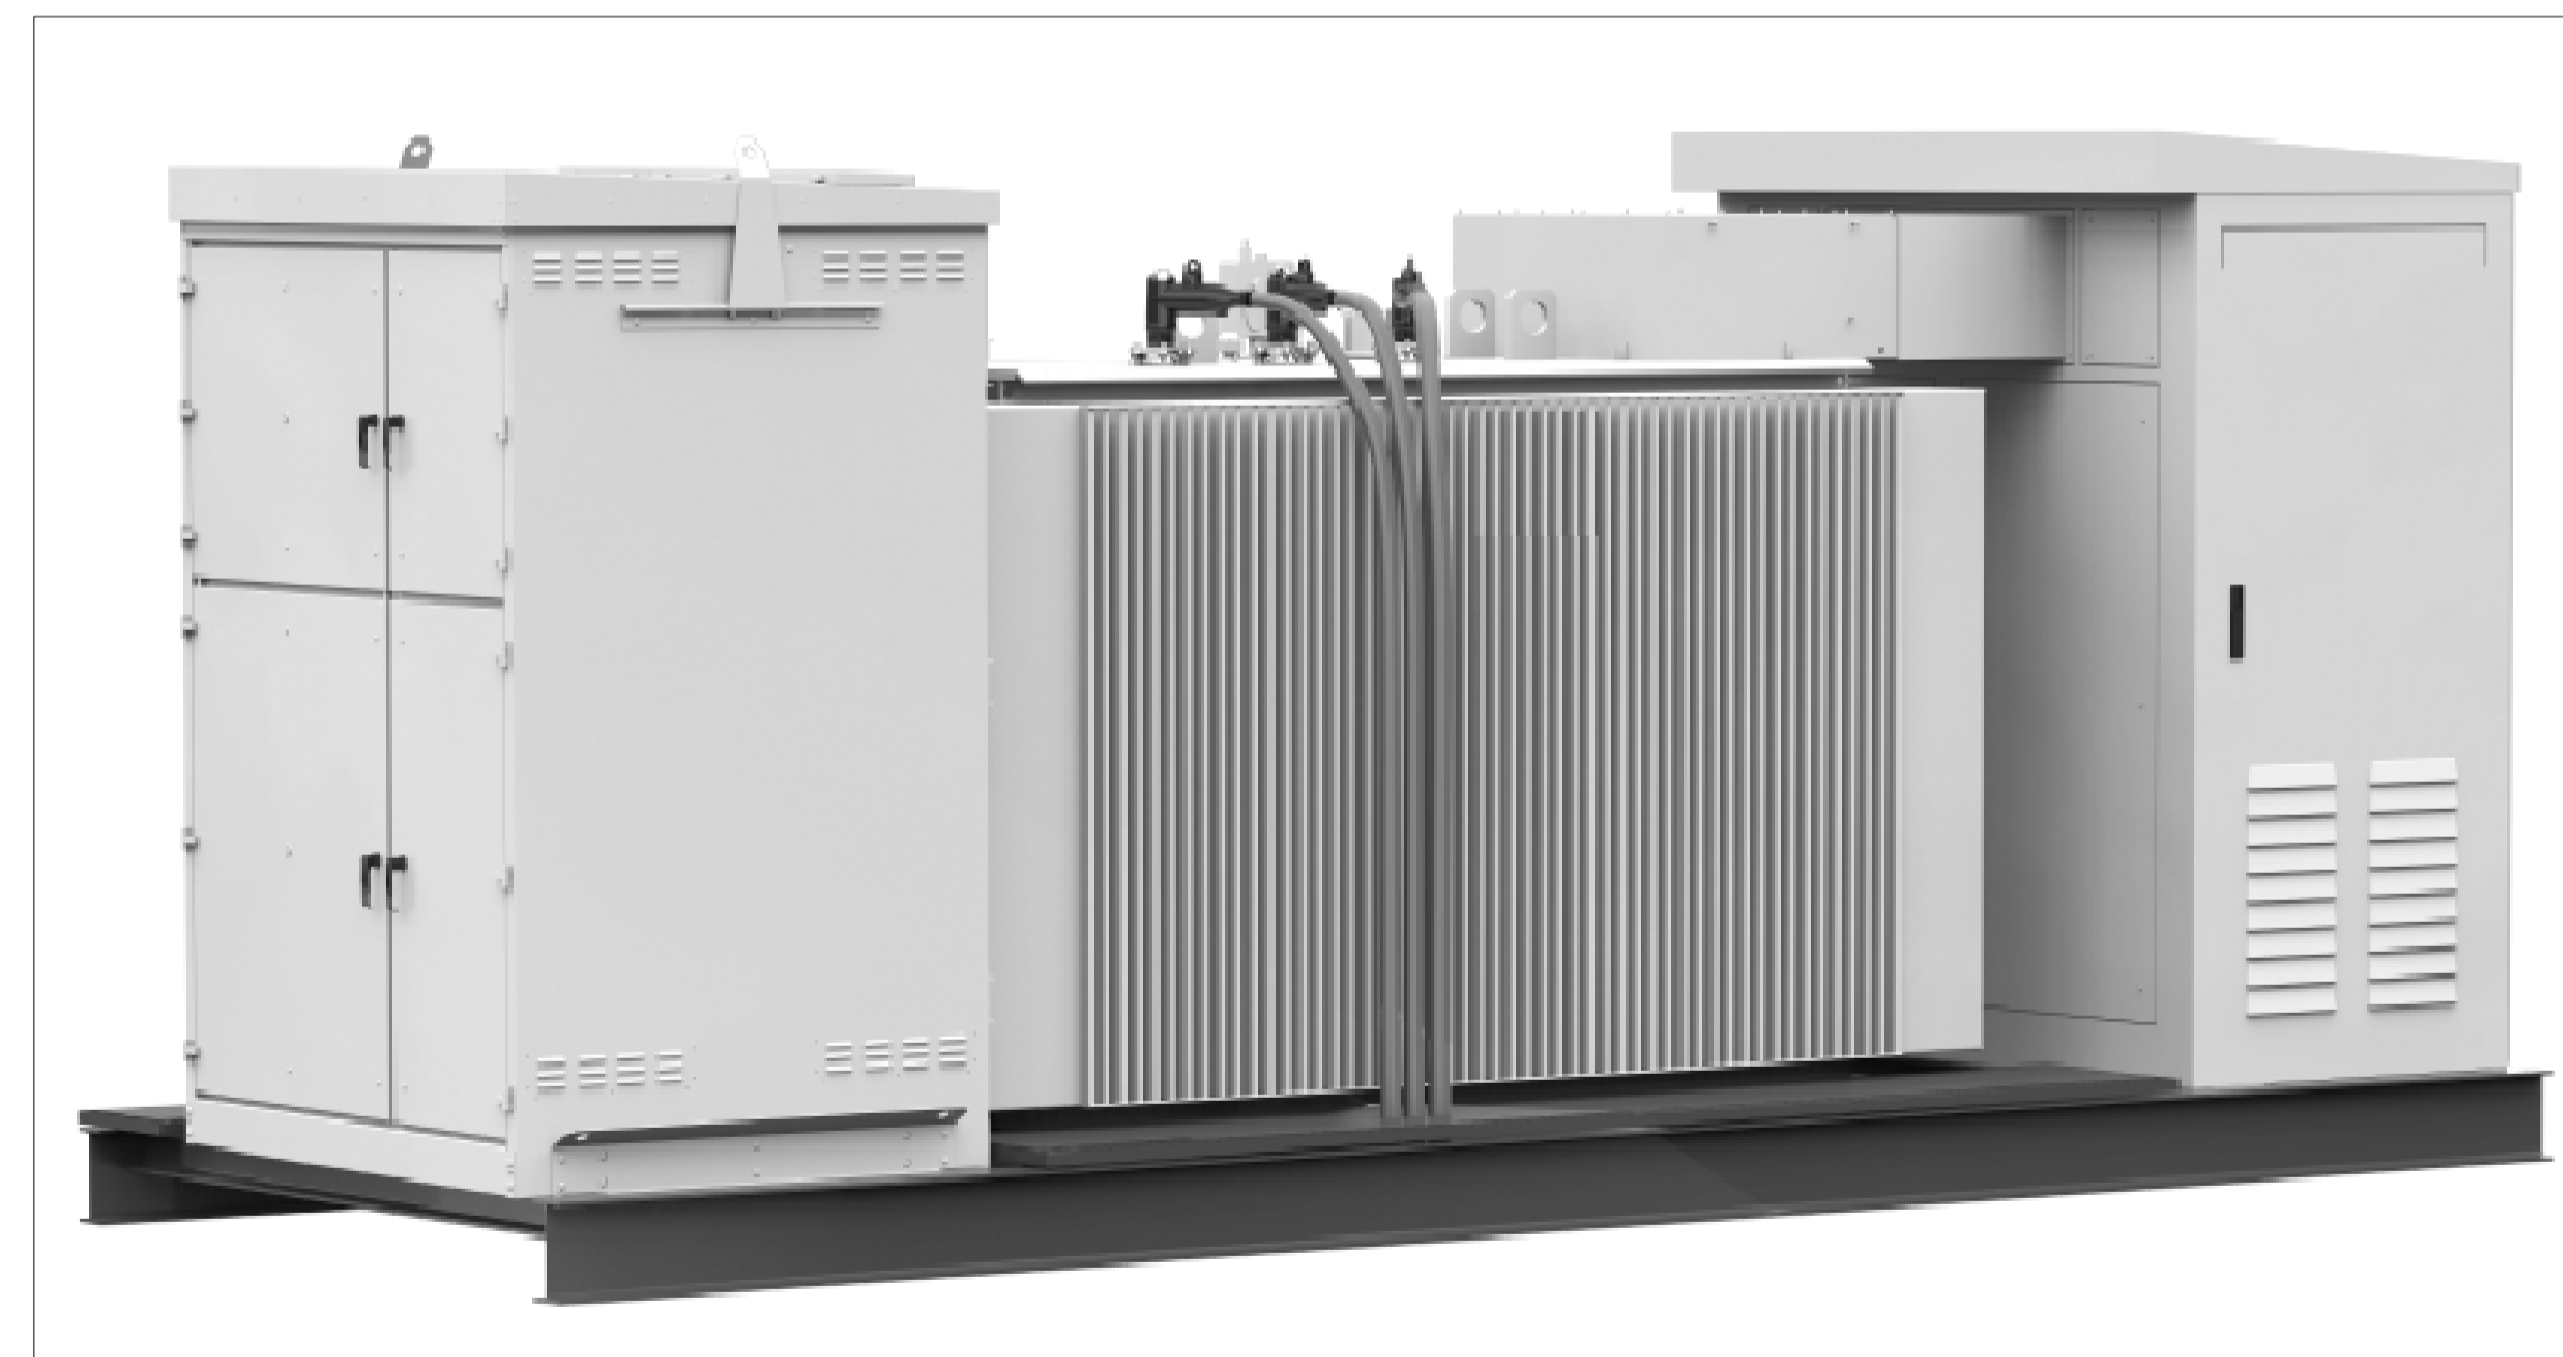

PROSPETTI SKID DI TRASFORMAZIONE MT/BT

VISTA IN PIANTA - SCALA 1:20

PROSPETTO B - SCALA 1:20

PROSPETTO A - SCALA 1:20

FOTO

		ESPE S.r.l. Via Dell'Argento, 6 20070 Granarolo - Padova Tel. 049 945 52.32 - Fax 049 945 52.22 http://www.espe.it - Email: espe@espe.it		OGGETTO Prospetti e dettagli skid di trasformazione MT/BT	
INDIRIZZO MACCHINA		DISEGNATORE S.Lauro		DATA 19/01/2021	
CLIENTE ALTA CAPITAL		CREATO P.Lind. M.Zanchin		GRUPPO T.ESPE/005/EE	
SCALA 1:20		REVISIONE VERIFICATO		DATA 19/01/2021	
ALTA CAPITAL 10 S.r.l.		VERIFICATO P.Lind. M.Zanchin		PRODOTTORE Ad005 - Dettaglio skid trasformazione	
10		0		0	