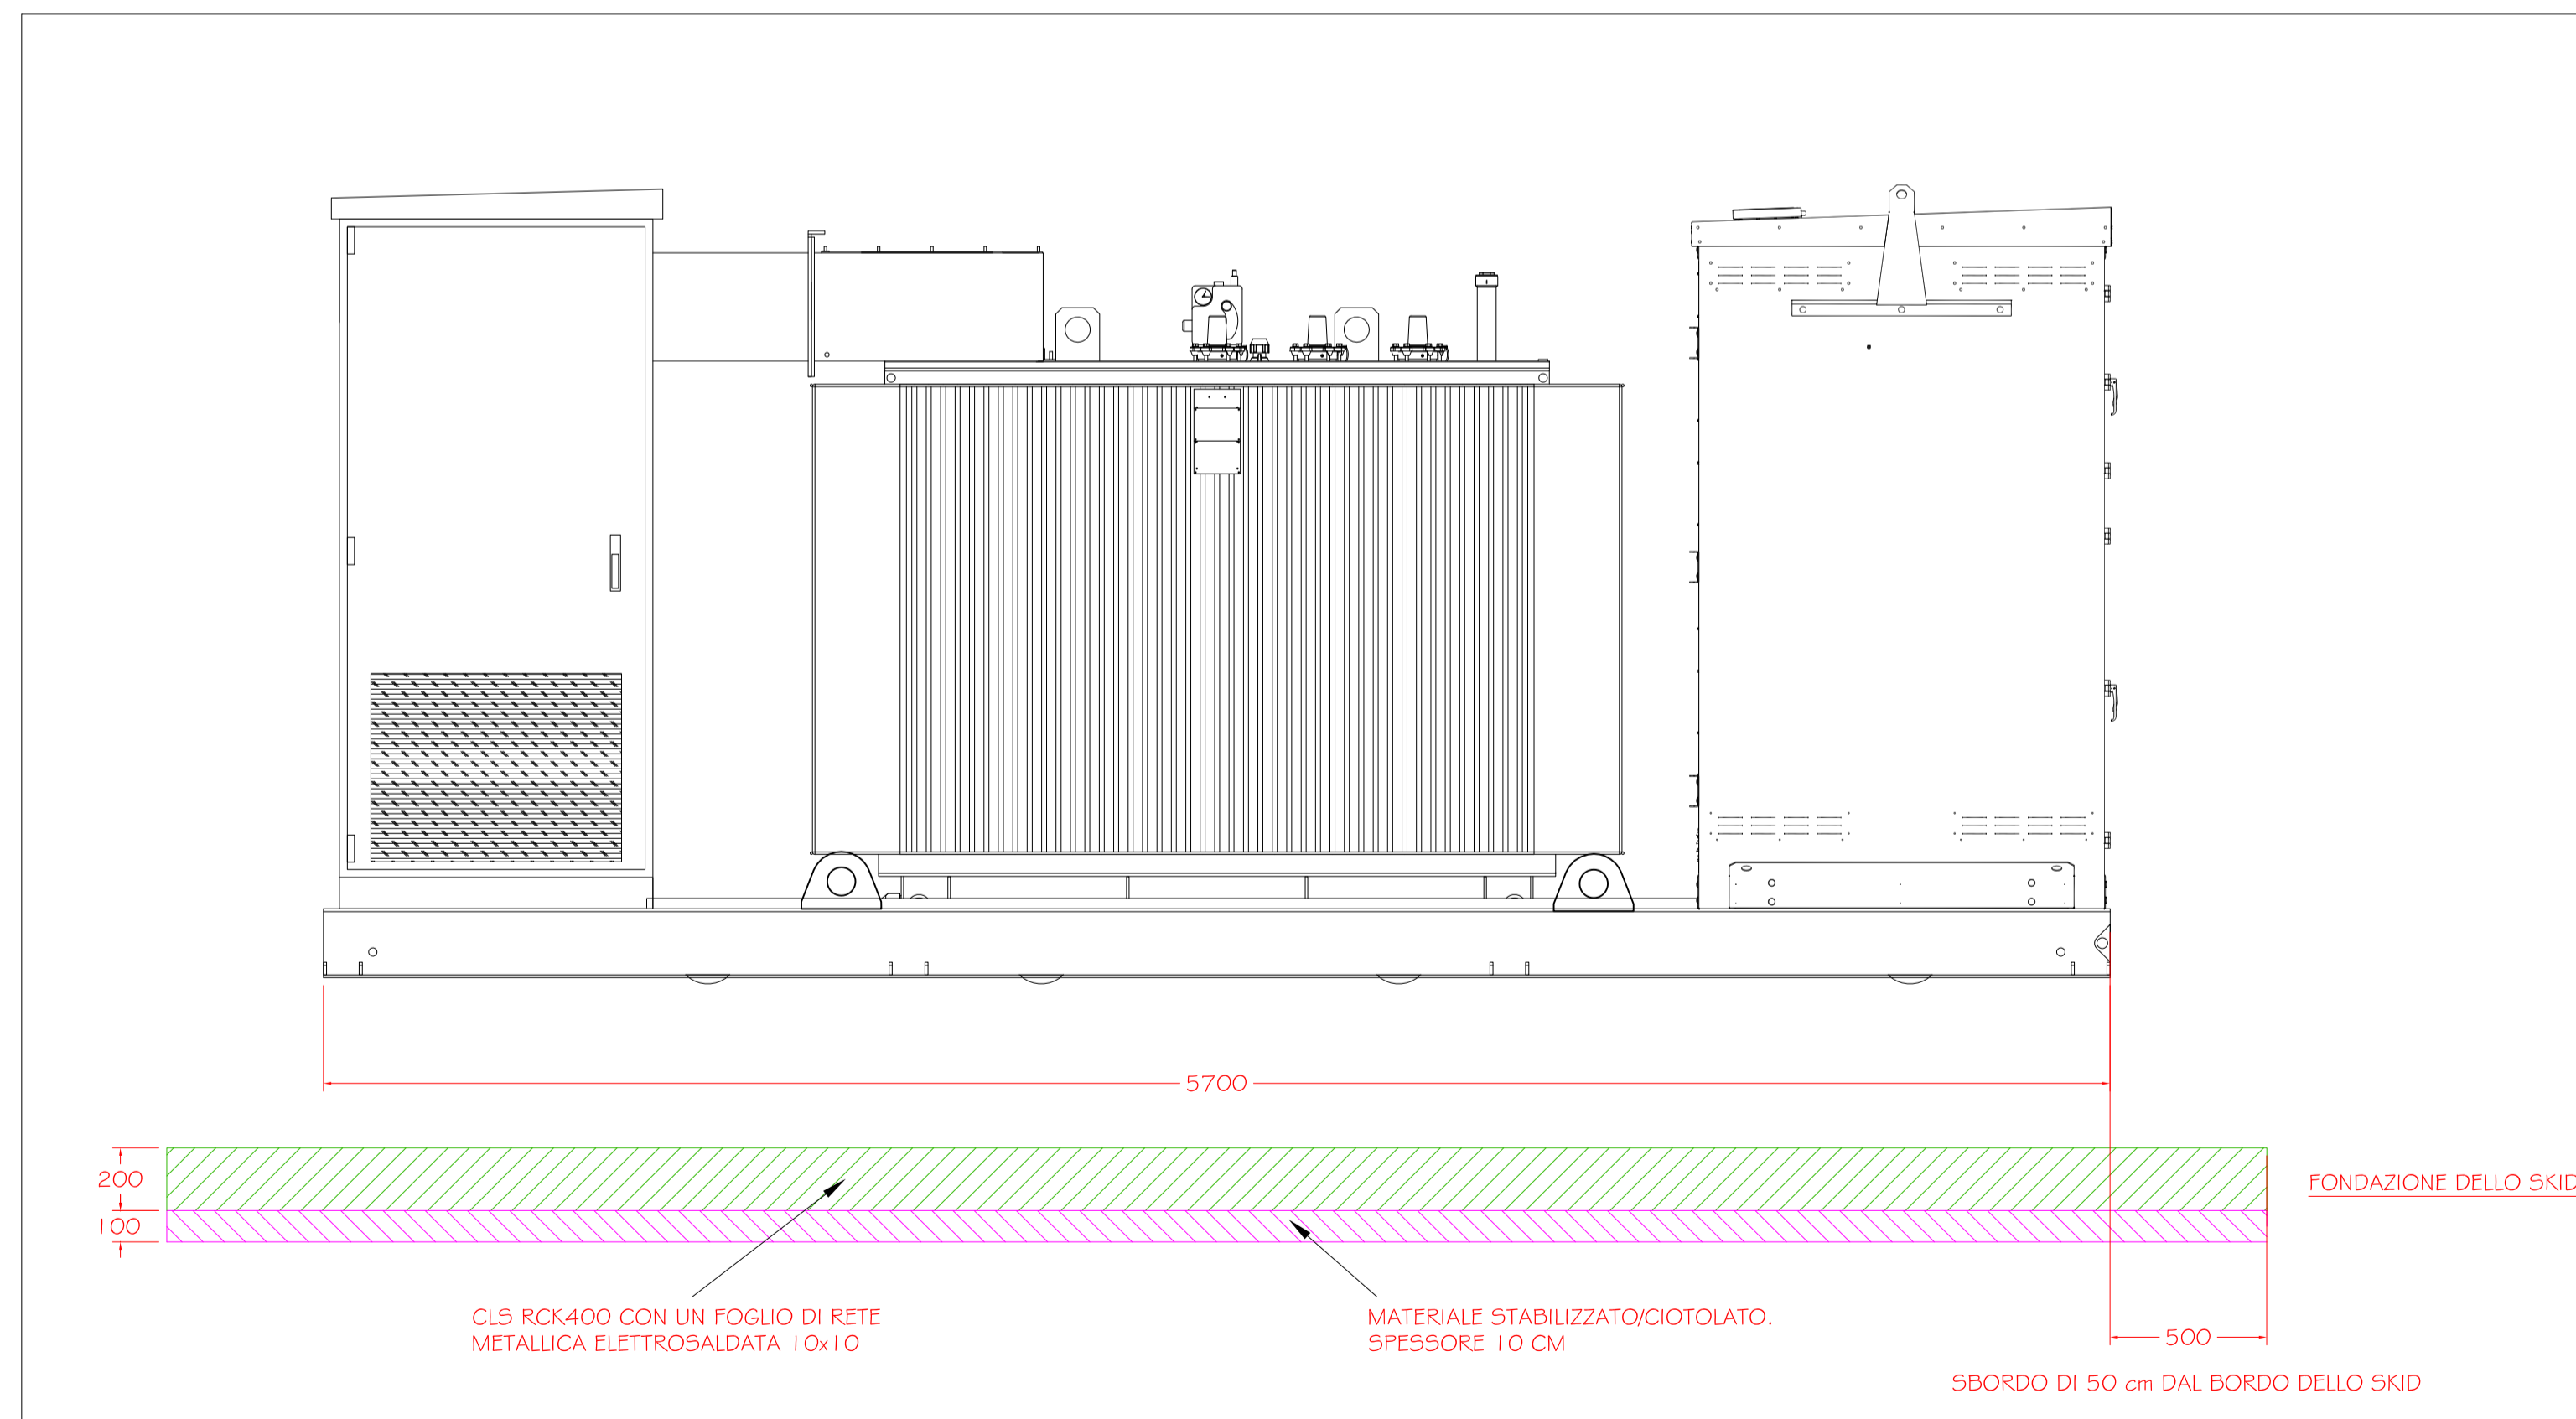

PROSPETTI SKID DI TRASFORMAZIONE MT/BT

VISTA IN PIANTA - SCALA 1:20

PROSPETTO B - SCALA 1:20

PROSPETTO A - SCALA 1:20

FOTO

		ESPE S.r.l. Via Dell'Argento, 6 20070 Granarolo - Padova Tel. 049 945 52.32 - Fax 049 945 52.22 http://www.espe.it - Email: espe@espe.it		OGGETTO Prospetti e dettagli skid di trasformazione MT/BT	
INDIRIZZO MACCHINA		DISEGNATORE S.Lauro		DATA 19/01/2021	
CLIENTE ALTA CAPITAL		CREATO P.Lind. M.Zanchin		GRUPPO T.ESPE/005/EE	
SCALA 1:20		REVISIONE VERIFICATO		DATA 19/01/2021	
ALTA CAPITAL 10 S.r.l.		VERIFICATO P.Lind. M.Zanchin		PRODOTTORE Ad005 - Dettaglio skid trasformazione	
10		0		0	