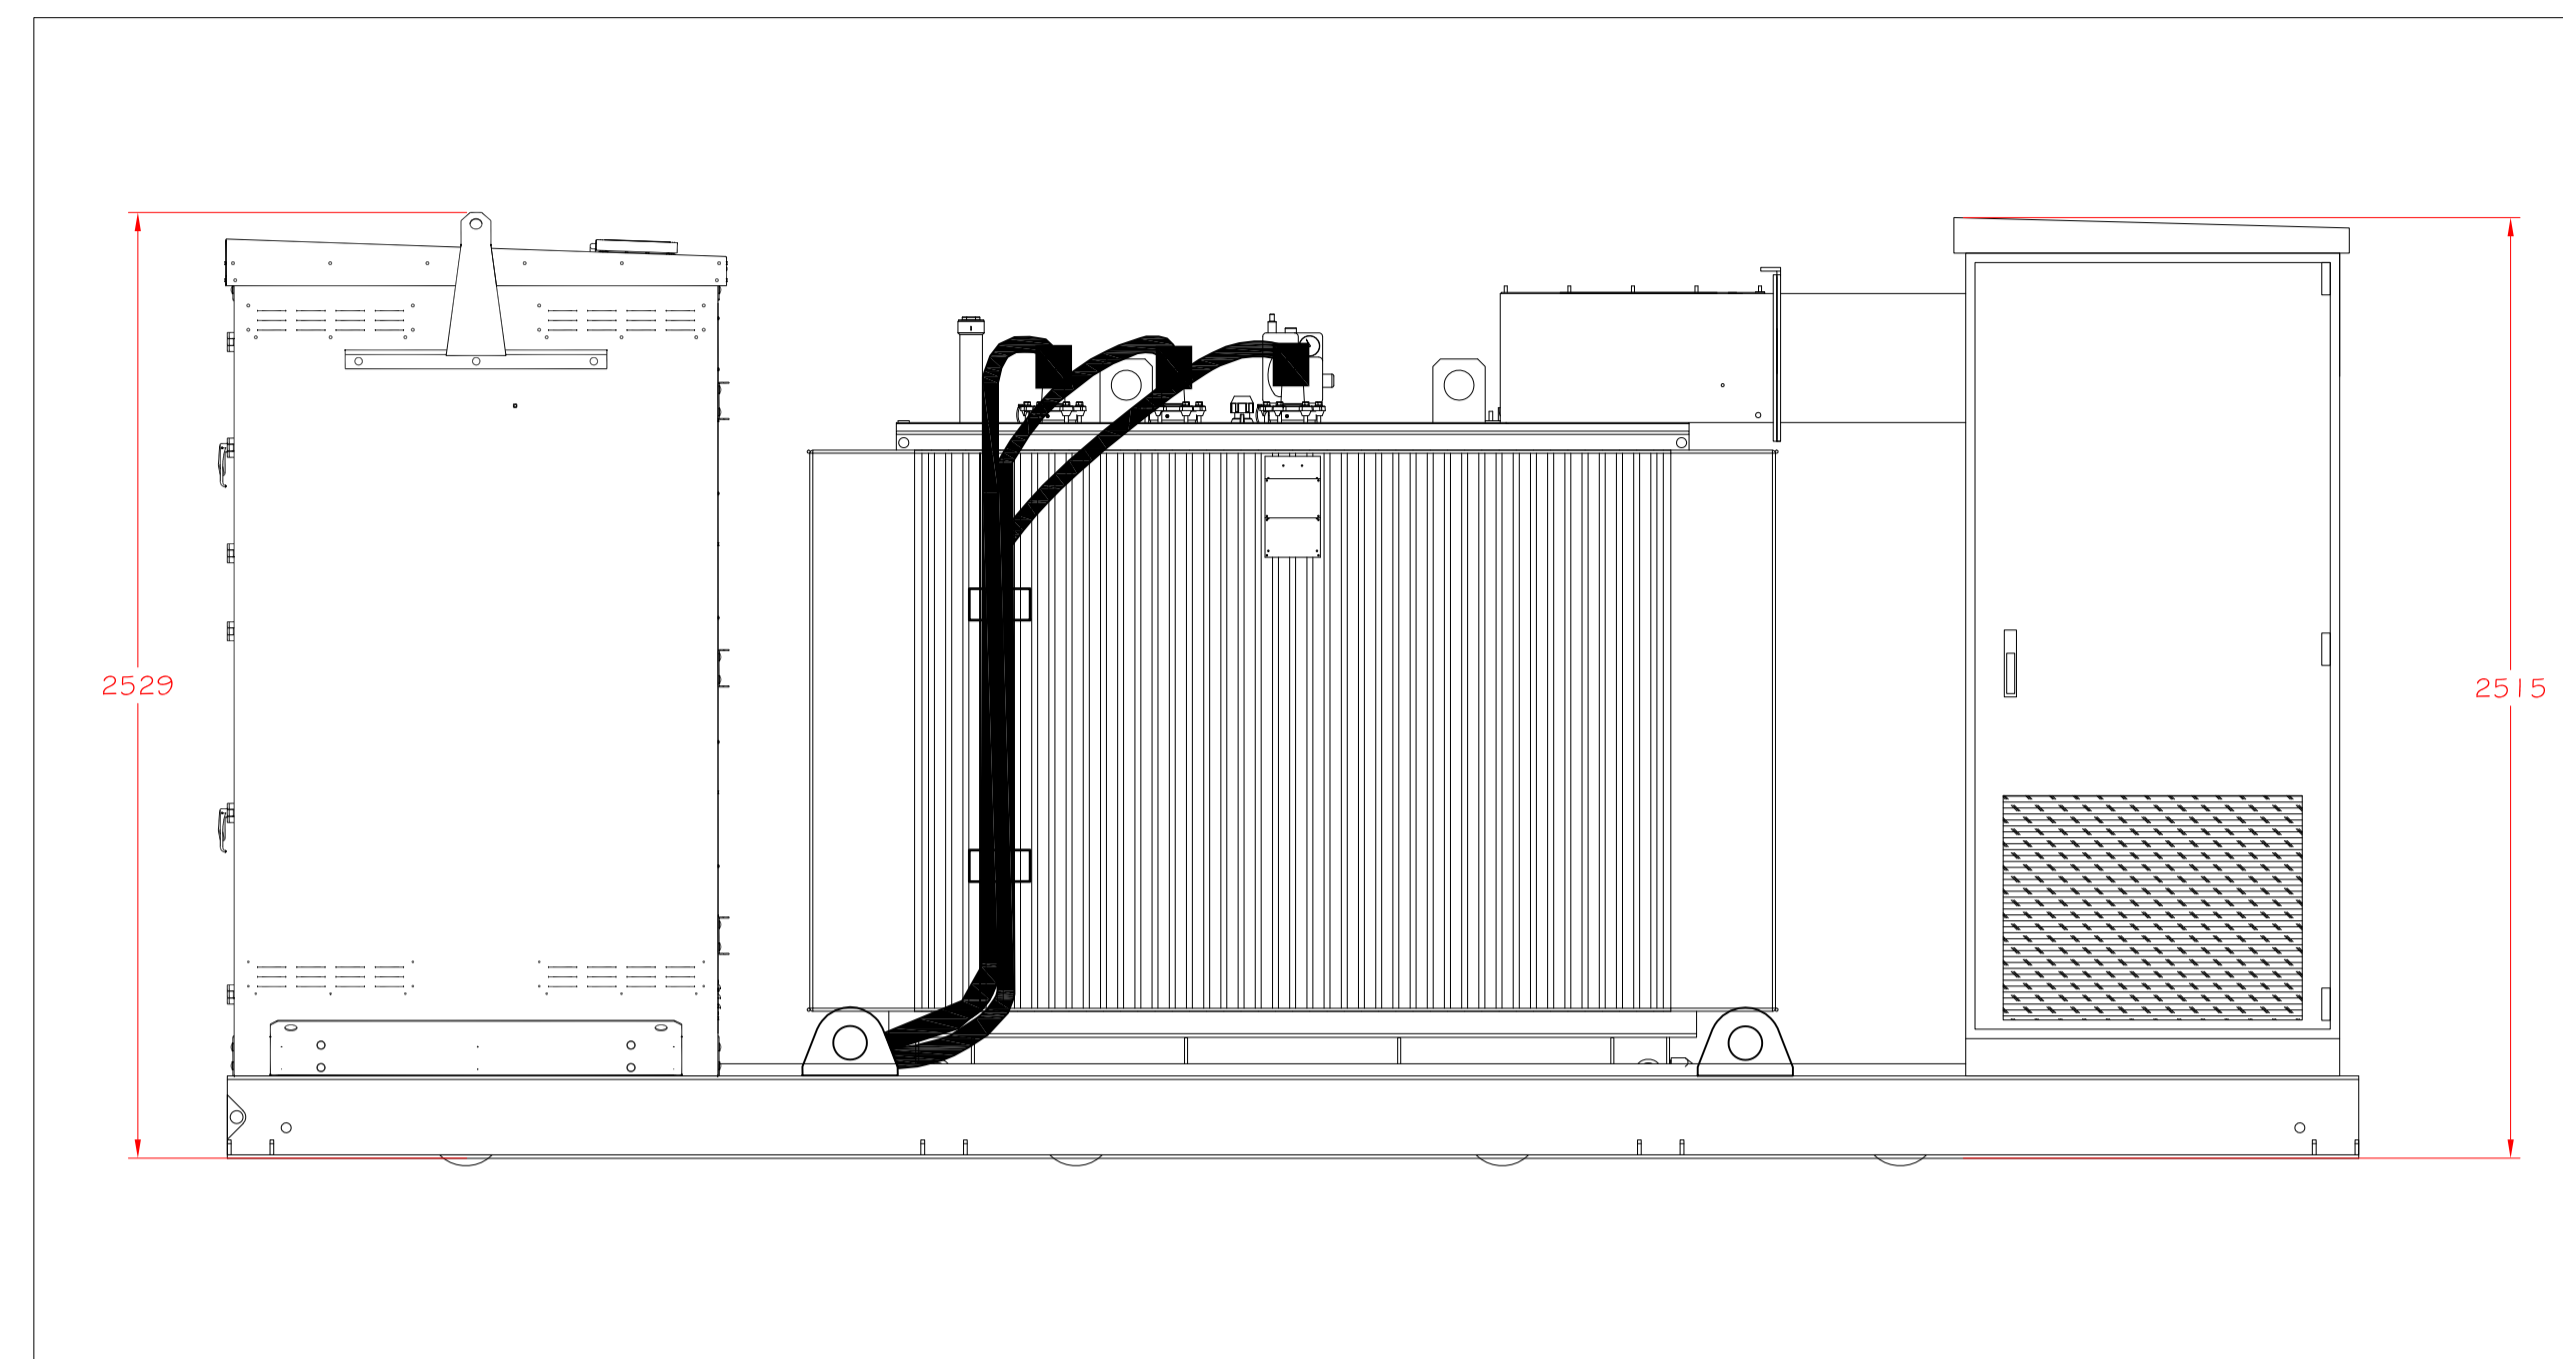

PROSPETTI SKID DI TRASFORMAZIONE MT/BT

VISTA IN PIANTA - SCALA 1:20

PROSPETTO B - SCALA 1:20

PROSPETTO A - SCALA 1:20

FOTO

		ESPE S.r.l. Via Dell'Argento, 6 20070 Granarolo - Padova Tel. 049 945 52.32 - Fax 049 945 52.22 http://www.espe.it - Email: espe@espe.it		OGGETTO Prospetti e dettagli skid di trasformazione MT/BT	
INDIRIZZO MACCHINA		DISEGNATORE S.Lauro		DATA 19/01/2021	
CLIENTE ALTA CAPITAL		CREATO P.Lind. M.Zanchin		GRUPPO T.ESPE/005/EE	
SCALA 1:20		REVISIONE VERIFICATO		DATA 19/01/2021	
ALTA CAPITAL 10 S.r.l.		VERIFICATO P.Lind. M.Zanchin		PRODOTTORE Ad005 - Dettaglio skid trasformazione	
10		0		0	