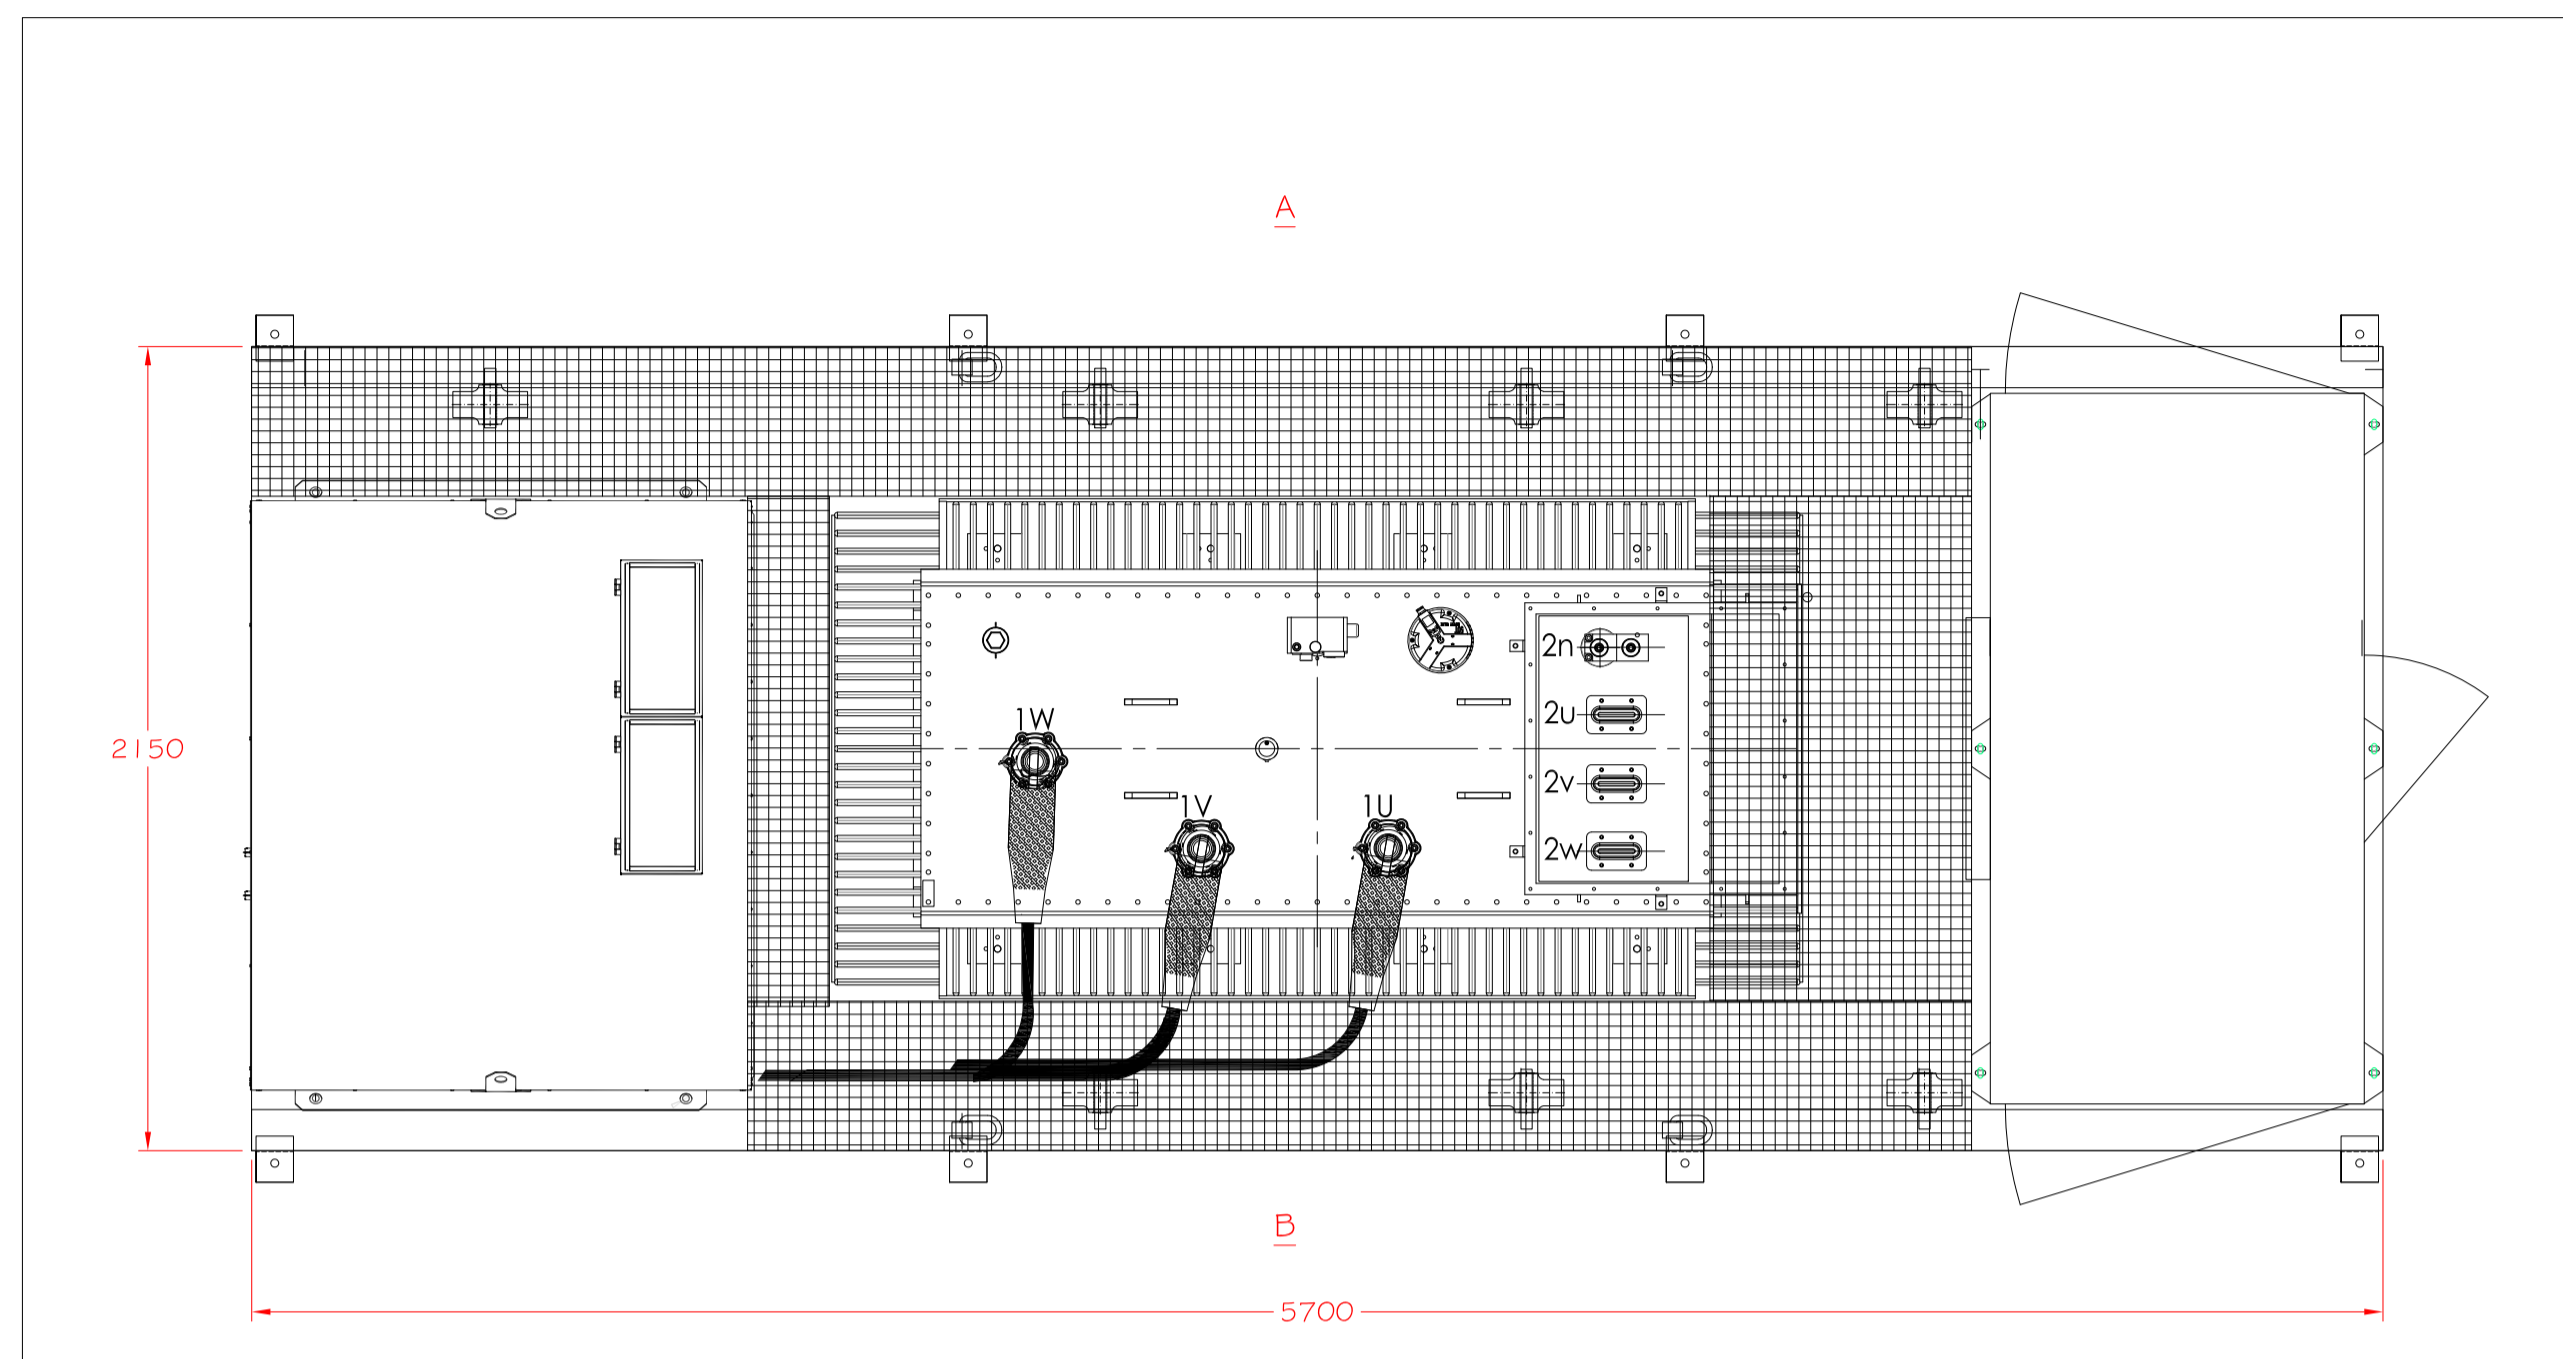

PROSPETTI SKID DI TRASFORMAZIONE MT/BT

VISTA IN PIANTA - SCALA 1:20

PROSPETTO B - SCALA 1:20

PROSPETTO A - SCALA 1:20

FOTO

		ESPE S.r.l. Via Dell'Argento, 6 20070 Granarolo - Padova Tel. 049 945 52.32 - Fax 049 945 52.22 http://www.espe.it - Email: espe@espe.it		OGGETTO Prospetti e dettagli skid di trasformazione MT/BT	
INDIRIZZO MACCHINA		DISEGNATORE S.Lauro		DATA 19/01/2021	
CLIENTE ALTA CAPITAL		CREATO P.Lind. M.Zanchin		GRUPPO T.ESPE/005/EE	
SCALA 1:20		REVISIONE VERIFICATO		DATA 19/01/2021	
ALTA CAPITAL 10 S.r.l.		VERIFICATO P.Lind. M.Zanchin		PRODOTTORE Ad005 - Dettaglio skid trasformazione	
10		0		0	