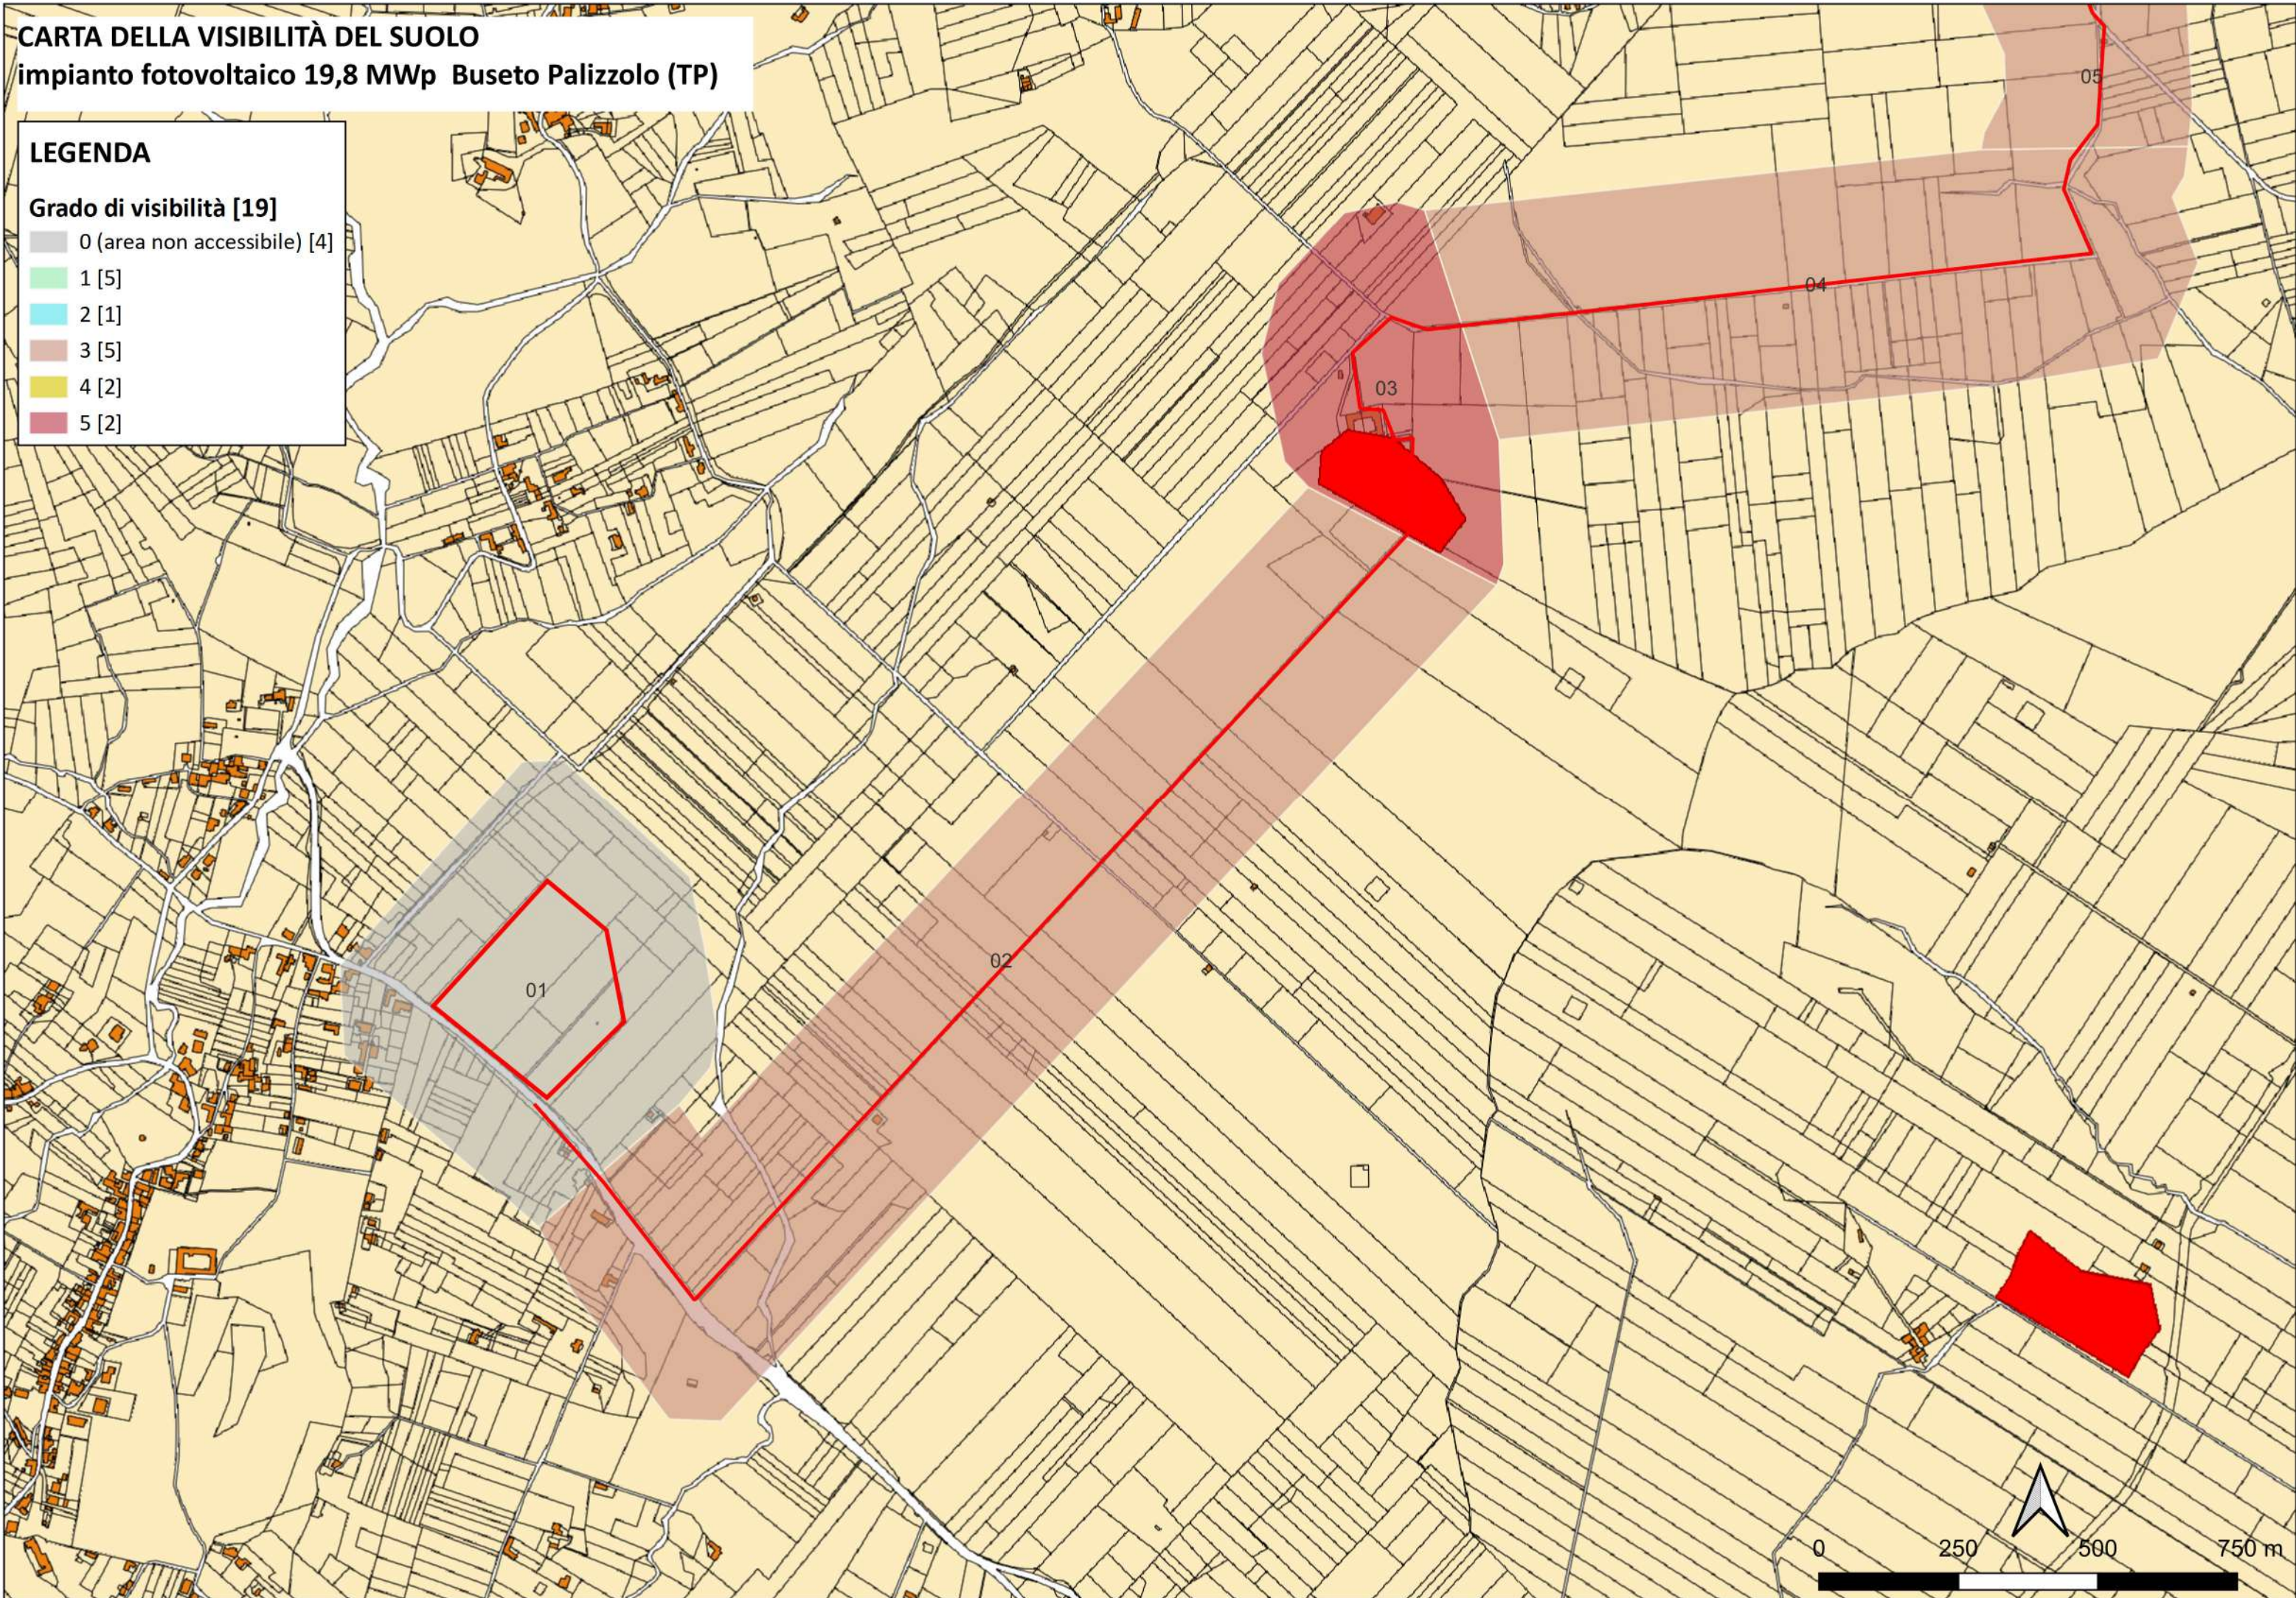

CARTA DELLA VISIBILITÀ DEL SUOLO
impianto fotovoltaico 19,8 MWp Buseto Palizzolo (TP)

LEGENDA

Grado di visibilità [19]

- 0 (area non accessibile) [4]
- 1 [5]
- 2 [1]
- 3 [5]
- 4 [2]
- 5 [2]

CARTA DELLA VISIBILITÀ DEL SUOLO
impianto fotovoltaico 19,8 MWp Buseto Palizzolo (TP)

LEGENDA

- Grado di visibilità [19]**
- 0 (area non accessibile) [4]
 - 1 [5]
 - 2 [1]
 - 3 [5]
 - 4 [2]
 - 5 [2]

CARTA DELLA VISIBILITÀ DEL SUOLO
impianto fotovoltaico 19,8 MWp Buseto Palizzolo (TP)

LEGENDA

Grado di visibilità [19]

- 0 (area non accessibile) [4]
- 1 [5]
- 2 [1]
- 3 [5]
- 4 [2]
- 5 [2]