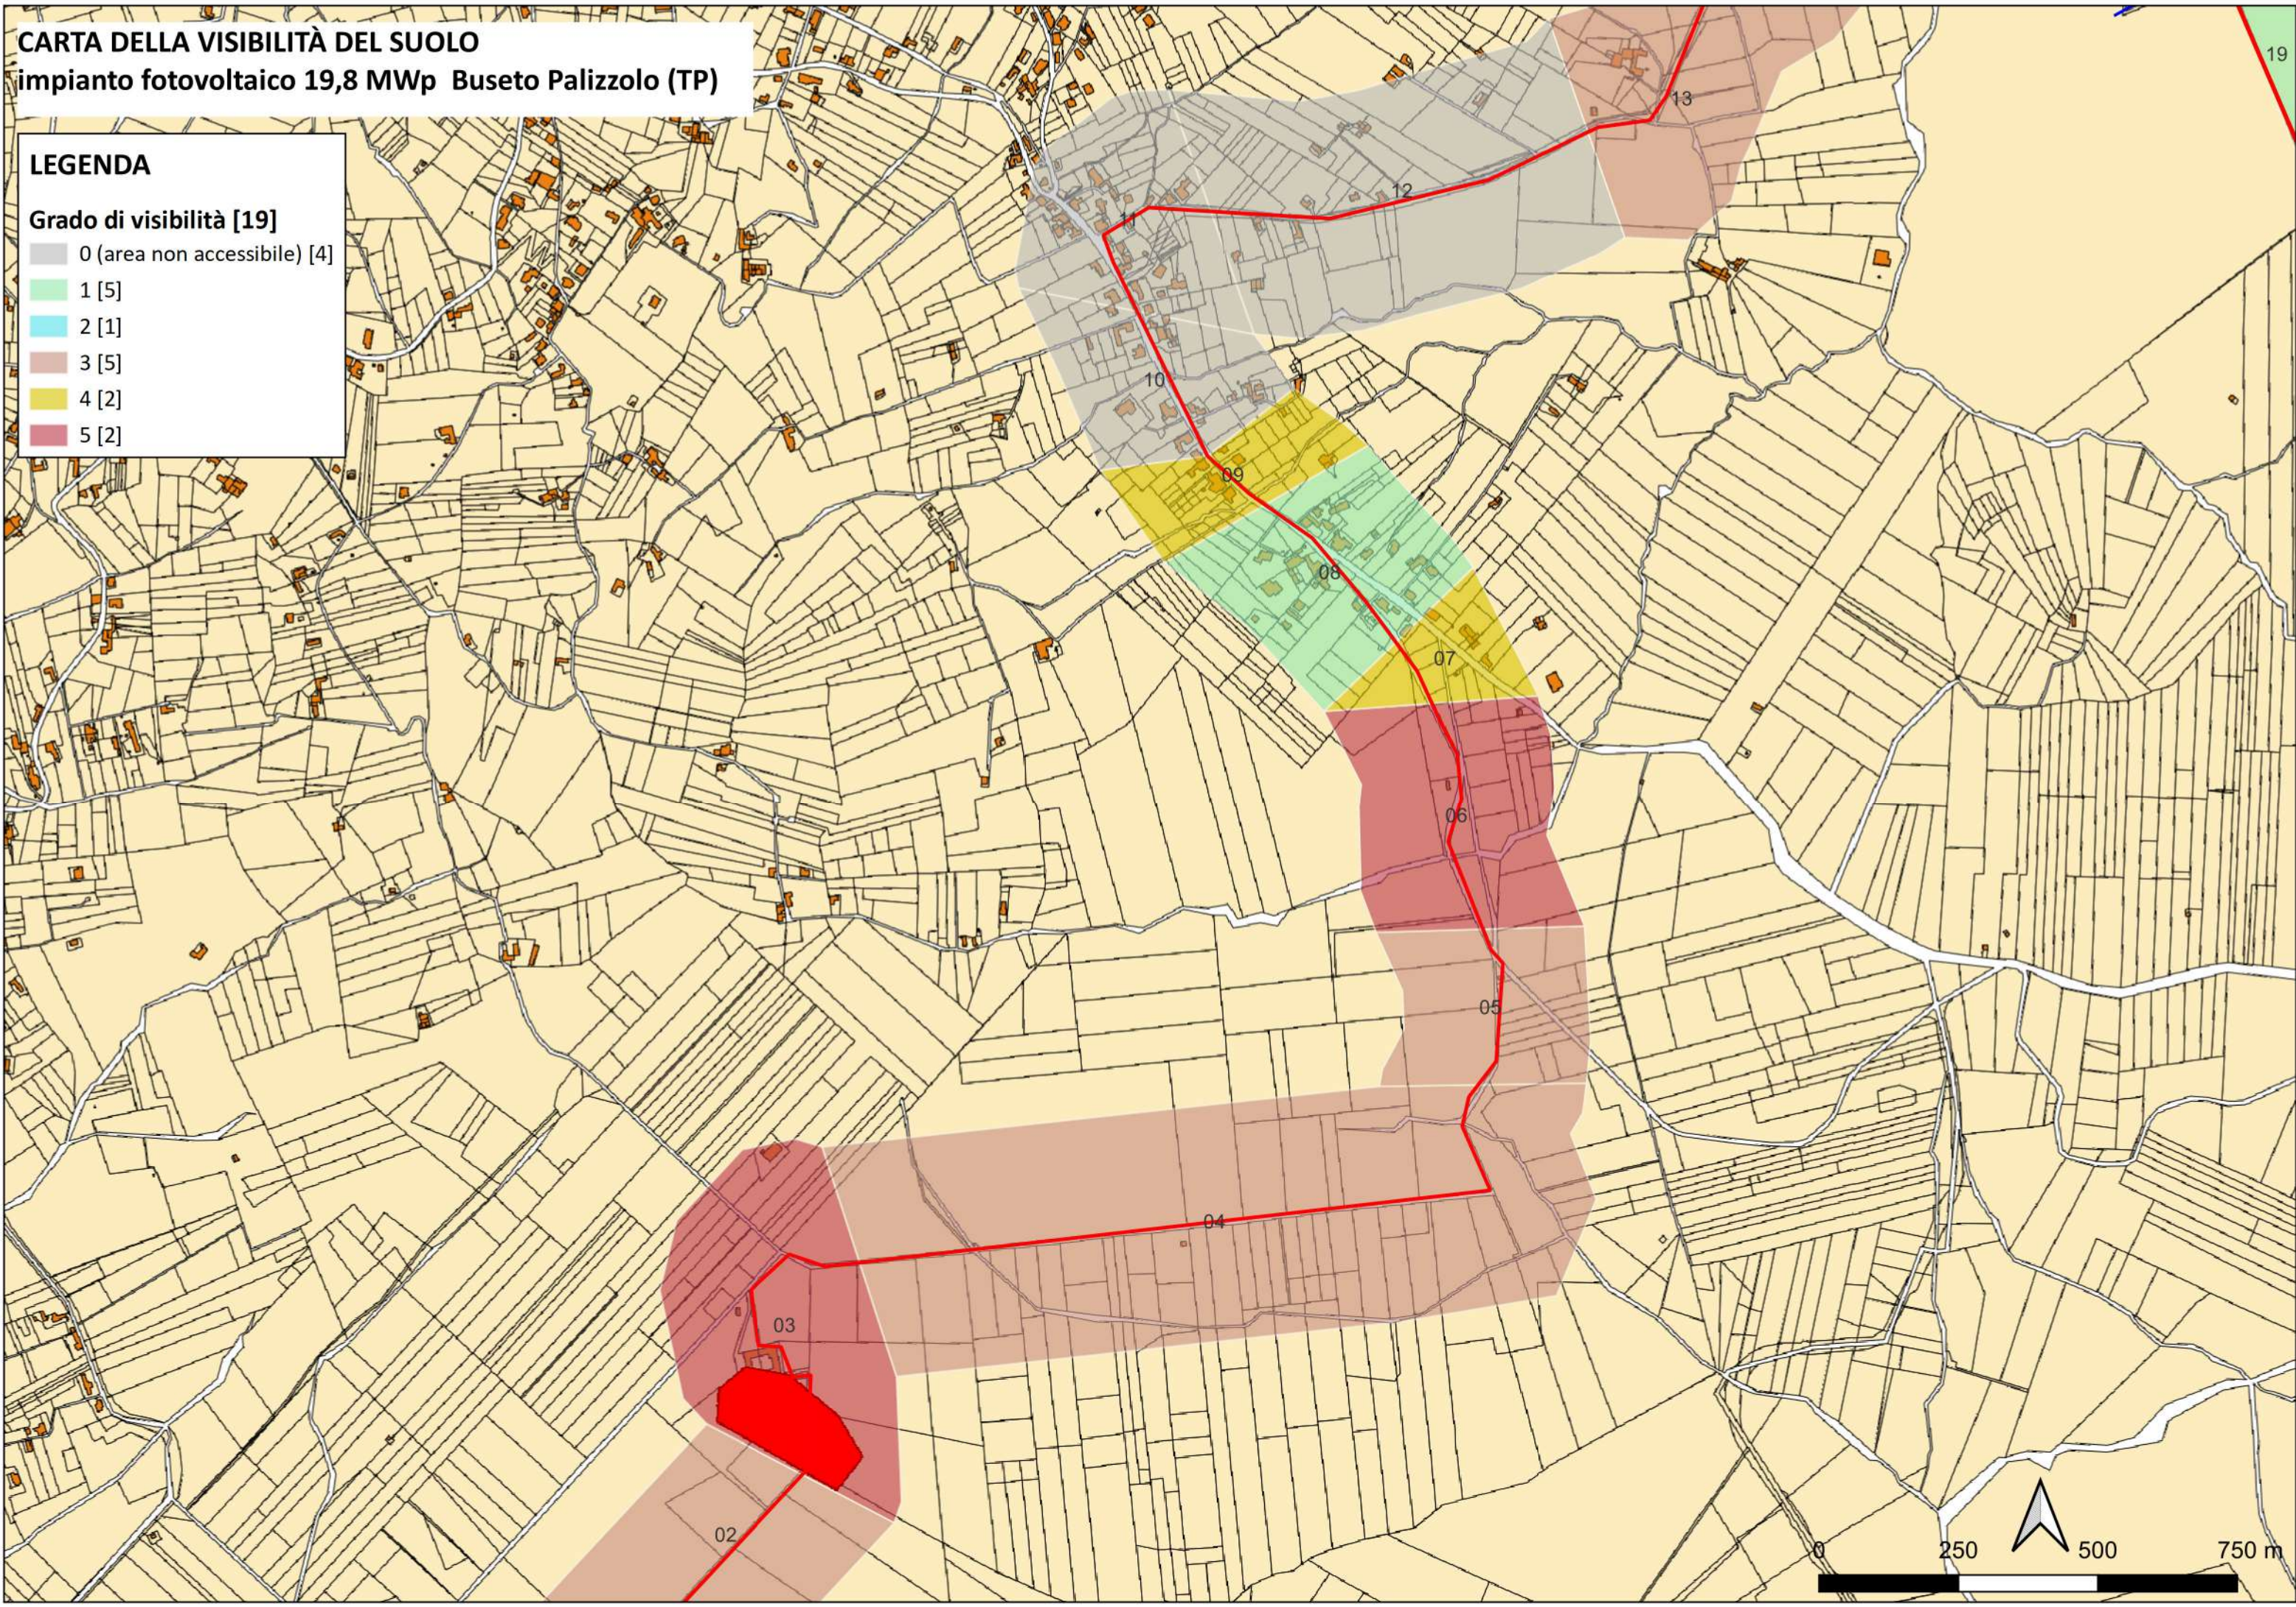

CARTA DELLA VISIBILITÀ DEL SUOLO
impianto fotovoltaico 19,8 MWp Buseto Palizzolo (TP)

LEGENDA

Grado di visibilità [19]

- 0 (area non accessibile) [4]
- 1 [5]
- 2 [1]
- 3 [5]
- 4 [2]
- 5 [2]

CARTA DELLA VISIBILITÀ DEL SUOLO
impianto fotovoltaico 19,8 MWp Buseto Palizzolo (TP)

LEGENDA

- Grado di visibilità [19]**
- 0 (area non accessibile) [4]
 - 1 [5]
 - 2 [1]
 - 3 [5]
 - 4 [2]
 - 5 [2]

CARTA DELLA VISIBILITÀ DEL SUOLO
impianto fotovoltaico 19,8 MWp Buseto Palizzolo (TP)

LEGENDA

Grado di visibilità [19]

- 0 (area non accessibile) [4]
- 1 [5]
- 2 [1]
- 3 [5]
- 4 [2]
- 5 [2]