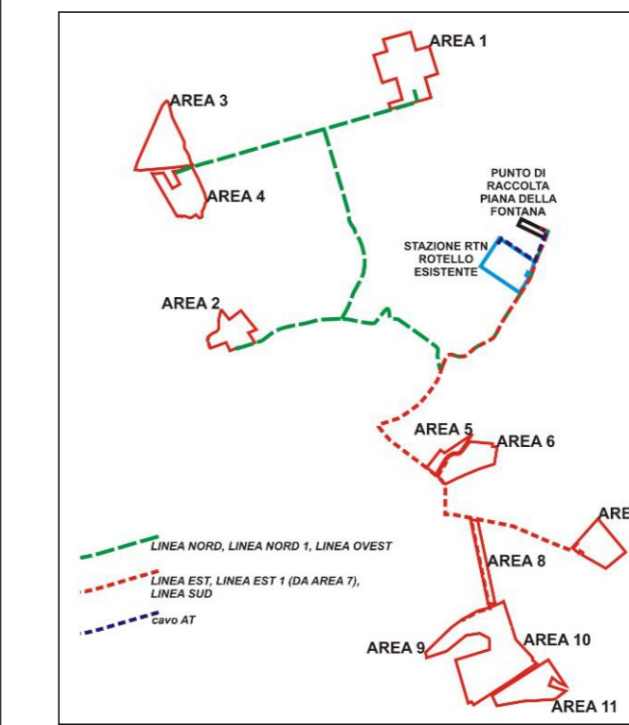

LEGENDA

RETE NATURA 2000

- SIC
- SIC/ZPS
- ZSC
- ZSC/ZPS
- ZPS

IBA

- Limite ISTAT Regioni
- Limite ISTAT Comuni
- Recinzione Impianto Fotovoltaico

Sfondo Immagine Satellitare

 DS ITALIA 1 SRL	DS ITALIA 1 S.R.L. Via del Plebiscito 112, 00186 Roma (RM) P. IVA - 15926361005 dsitalia1srl@legalmail.it	REGIONE	MOLISE
		PROVINCIA	CAMPOBASSO
		COMUNI	ROTELLO
PROGETTO			
Impianto Agrosolare Rotello 52.7			
Identificatore	Titolo	Scala	Data
AG052RT-21	Aree Natura 2000-SIC-ZPS-IBA, Parchi nazionali/regionali, riserve	1:50.000	Aprile 2022
PROFESSIONISTI		Firma digitale	
Dott. Geologo Giancarlo Rocco Di Bernardino g.diberardino@proes.it			
Dotto.ssa Biologa Claudia Nuzzi c.nuzzi@proes.it			
RESPONSABILE TECNICO PROES SRL		Firma digitale	
Ing. Maurizio Elisio m.elisio@proes.it			
PROPONENTE		Firma digitale	
DS ITALIA 1 S.R.L.			