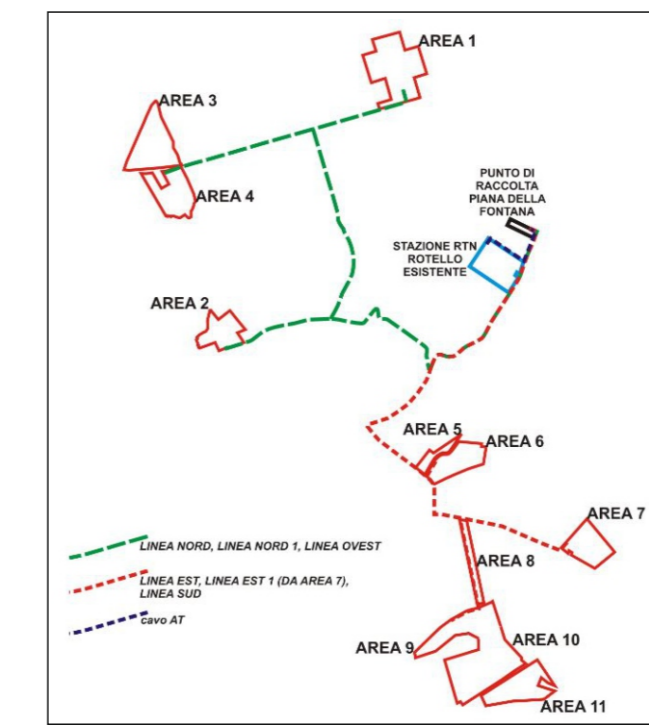

	Siti archeologici
	Chiese
	Beni architettonici
	Musei
	Tratturi

LEGENDA

- Limite ISTAT Regioni
- Limite ISTAT Comuni
- Recinzione Impianto Fotovoltaico

 DS ITALIA 1 SRL	DS ITALIA 1 S.R.L. Via del Plebiscito 112, 00186 Roma (RM) P. IVA - 15926361005 dsitalia1srl@legalmail.it	REGIONE MOLISE	PROVINCIA CAMPOBASSO
	COMUNI ROTELLO		
	PROGETTO Impianto Agrosolare Rotello 52.7		
Identificatore AG052RT-29	Titolo Carta dei siti archeologici noti e della viabilità antica	Scala 1:25.000	Data Aprile 2022
PROFESSIONISTI Dott. Geologo Giancarlo Rocco Di Berardino g.diberardino@proes.it		Firma digitale	
Dotto.ssa Biologa Claudia Nuzzi c.nuzzi@proes.it		Firma digitale	
RESPONSABILE TECNICO PROES SRL Ing. Maurizio Elisio m.elisio@proes.it		Firma digitale	
PROPONENTE DS ITALIA 1 S.R.L.		Firma digitale	

S. Maria di Melanico