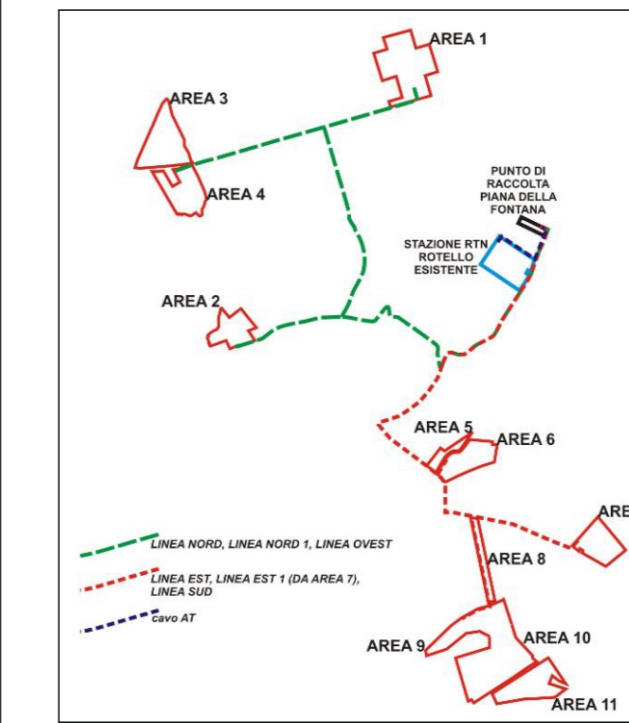

LEGENDA

- Limite ISTAT Regioni
- Limite ISTAT Comuni
- Recinzione Impianto Fotovoltaico

DSIT1
DS ITALIA 1 SRL

DS ITALIA 1 S.R.L.
Via del Plebiscito 112,
00186 Roma (RM)
P. IVA - 15926361005
dsitalia1srl@legalmail.it

REGIONE	MOLISE
PROVINCIA	CAMPOBASSO
COMUNI	ROTELLO

PROGETTO

Impianto Agrosolare Rotello 52.7

Identificatore	Titolo	Scala	Data
AG052RT-31	Carta Geologica originale	1:15.000	Aprile 2022
PROFESSIONISTI		Firma digitale	
Dott. Geologo Giancarlo Rocco Di Bernardino g.diberardino@proes.it		 	
Dotto.ssa Biologa Claudia Nuzzi c.nuzzi@proes.it		 	
RESPONSABILE TECNICO PROES SRL		Firma digitale	
Ing. Maurizio Elisio m.elisio@proes.it		 	
PROPONENTE		Firma digitale	
DS ITALIA 1 S.R.L.			