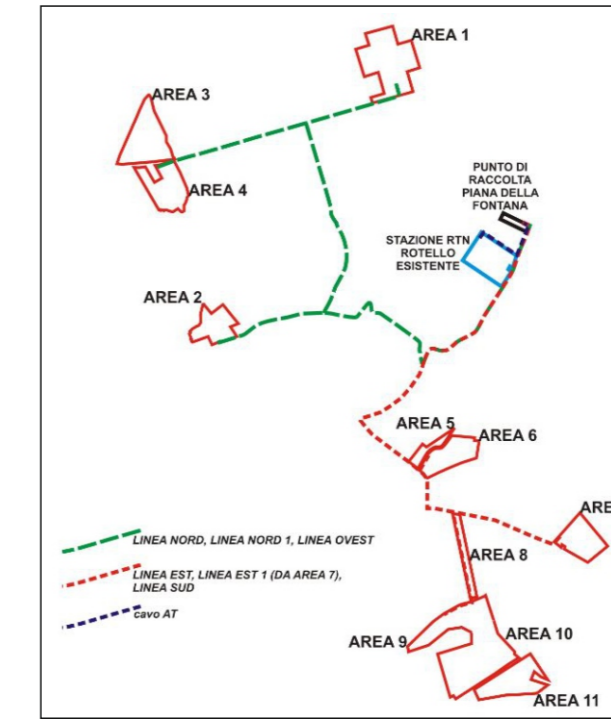

LEGENDA

-  Limite ISTAT Regioni
-  Limite ISTAT Comuni
-  Recinzione Impianto Fotovoltaico

Sfondo Immagine Satellitare

 DS ITALIA 1 SRL	DS ITALIA 1 S.R.L. Via del Plebiscito 112, 00186 Roma (RM) P. IVA - 15926361005 dsitalia1sr@legalmail.it	REGIONE MOLISE	PROVINCIA CAMPOBASSO
		COMUNI ROTELLO	
	PROGETTO Impianto Agrosolare Rotello 52.7		
Identificatore AG052RT-34	Titolo Carta della intervisibilità	Scala 1:25.000	Data Aprile 2022
PROFESSIONISTI Dott. Geologo Giancarlo Rocco Di Berardino g.diberardino@proes.it		Firma digitale	
			
Dotto.ssa Biologa Claudia Nuzzi c.nuzzi@proes.it		Firma digitale	
			
RESPONSABILE TECNICO PROES SRL Ing. Maurizio Elisio m.elisio@proes.it		Firma digitale	
			
PROPONENTE DS ITALIA 1 S.R.L.		Firma digitale	