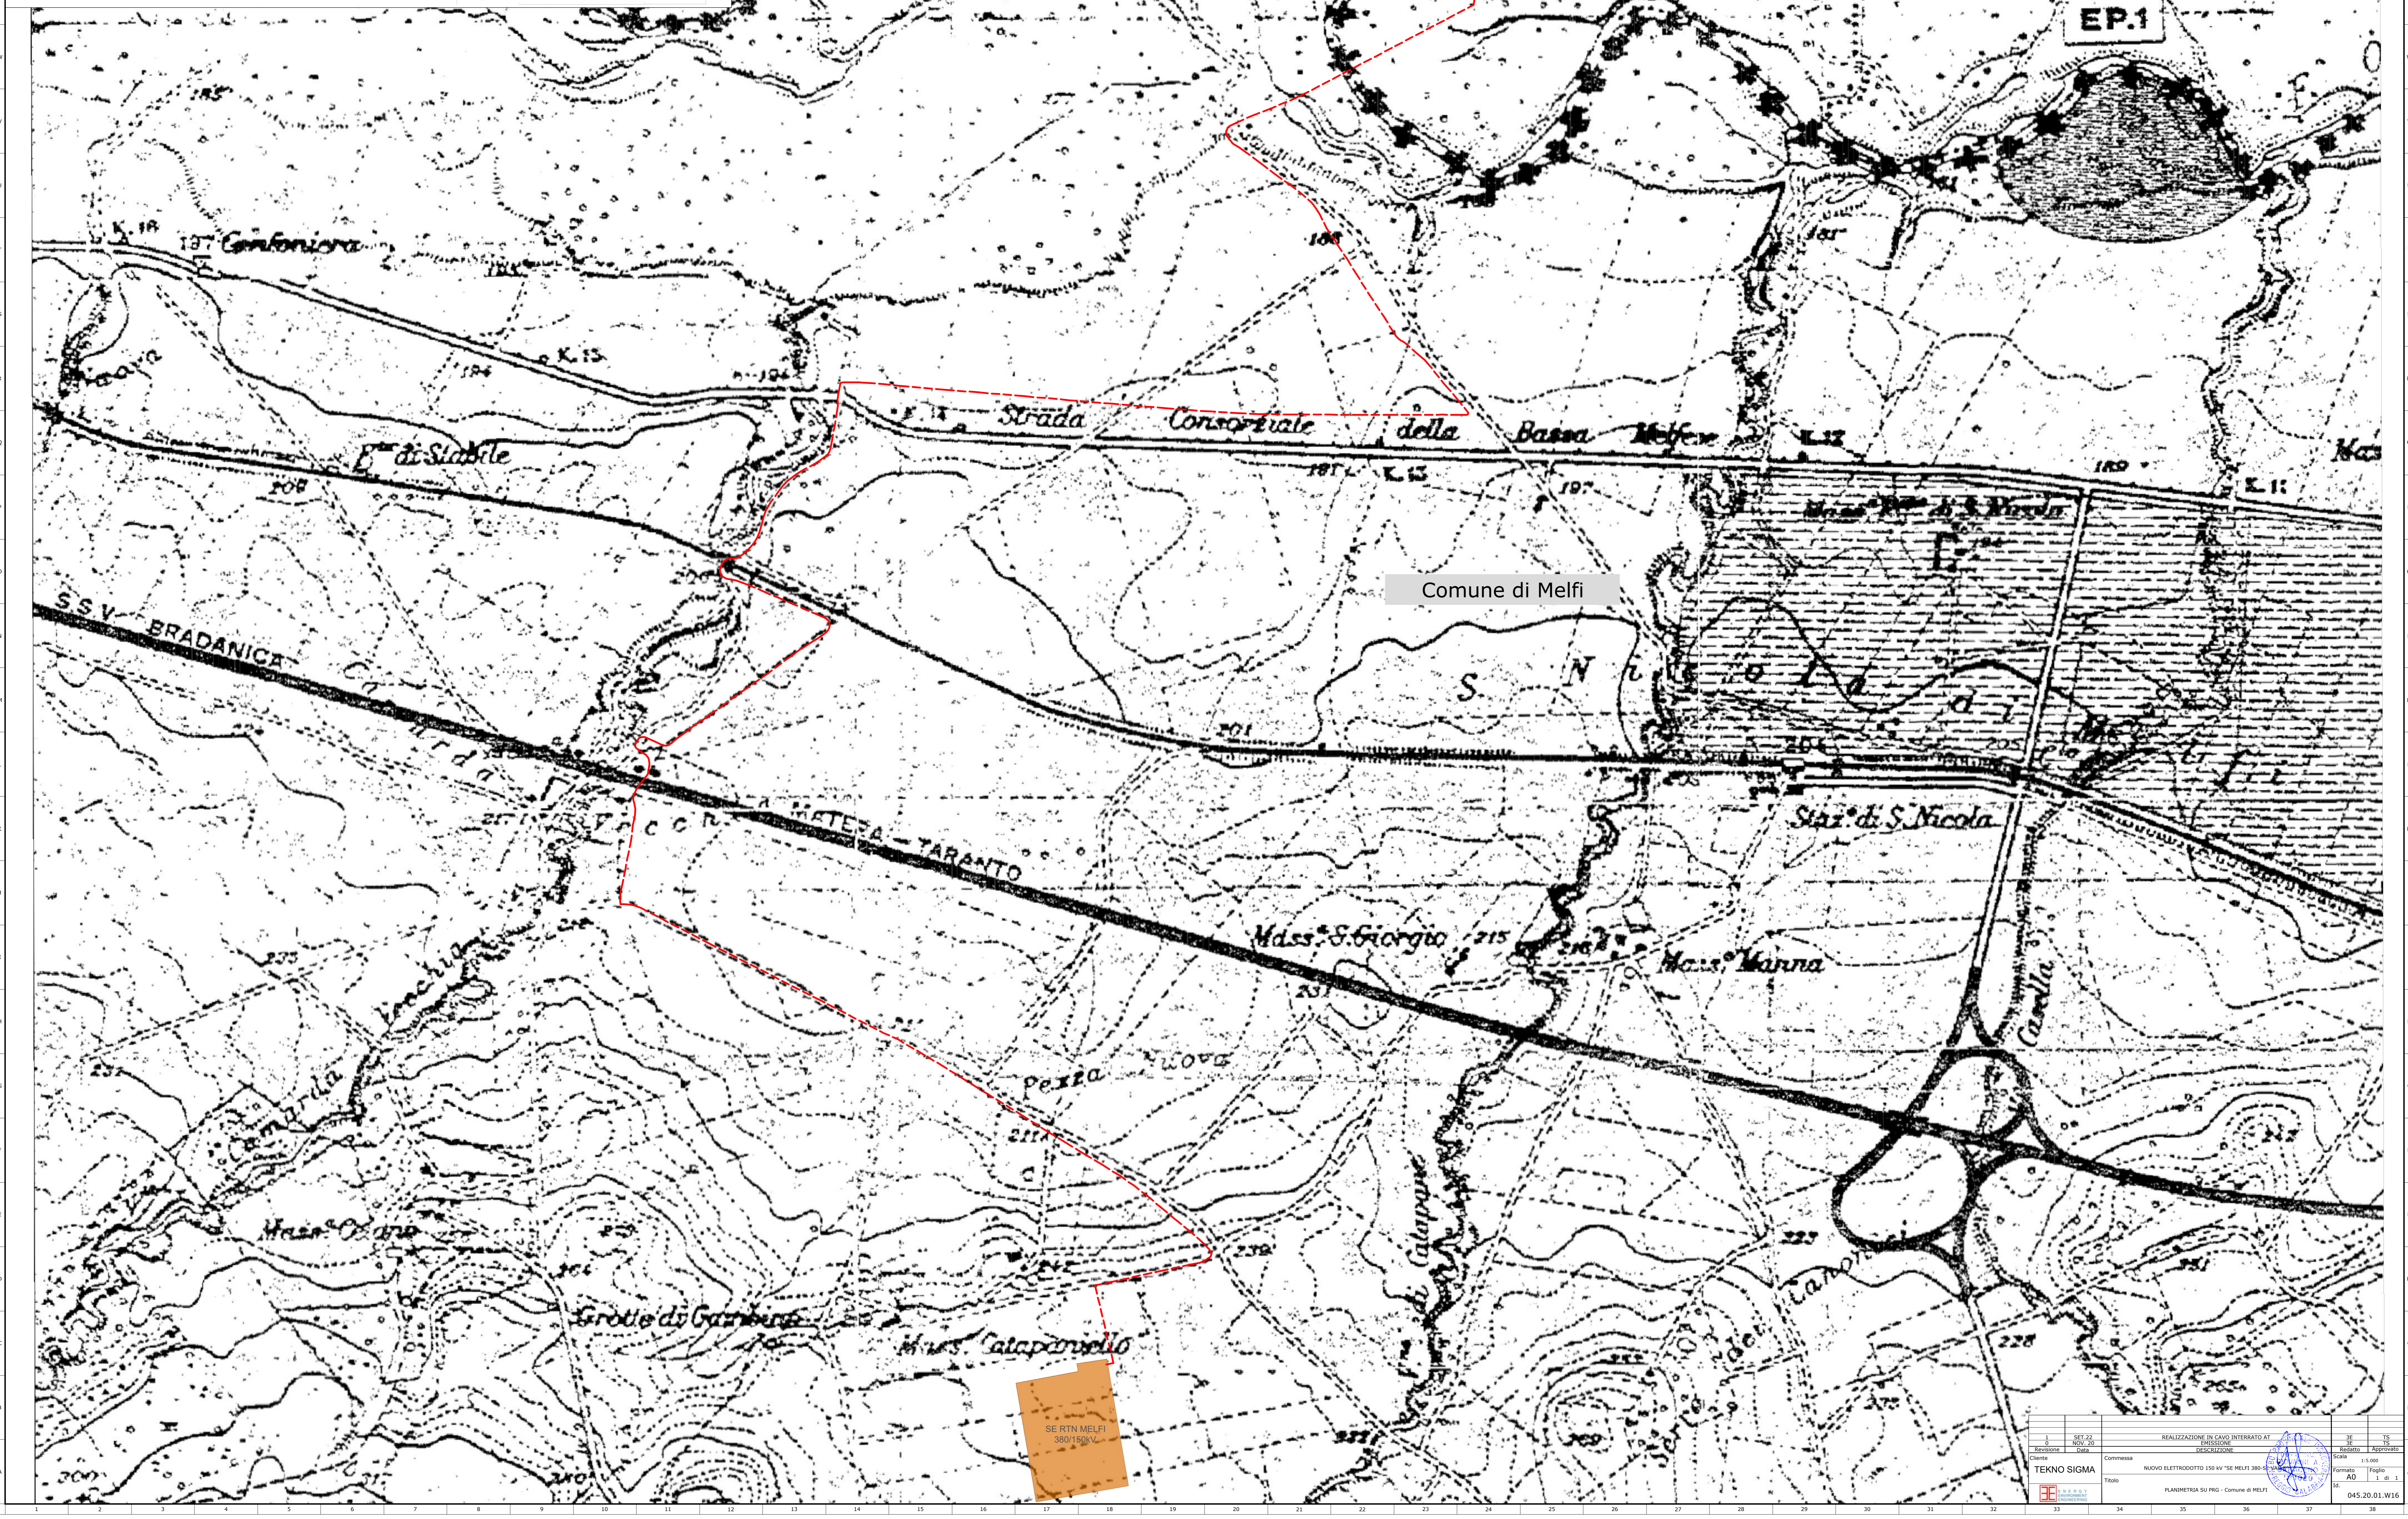

Legenda
Nuovo Cavidotto a 150kV "SE Melfi - SE Valle"

Zonizzazione PRG

- Zona agricola
- Zona D industriali ASI
- Confine regionale

1	SET 22	REALIZZAZIONE IN CAVO INTERRATO AT	15
2	NOV 20	PROIEZIONE	15
3		DETERMINAZIONE	15
4			15
5			15
6			15
7			15
8			15
9			15
10			15
11			15
12			15
13			15
14			15
15			15
16			15
17			15
18			15
19			15
20			15
21			15
22			15
23			15
24			15
25			15
26			15
27			15
28			15
29			15
30			15
31			15
32			15
33			15
34			15
35			15
36			15
37			15
38			15