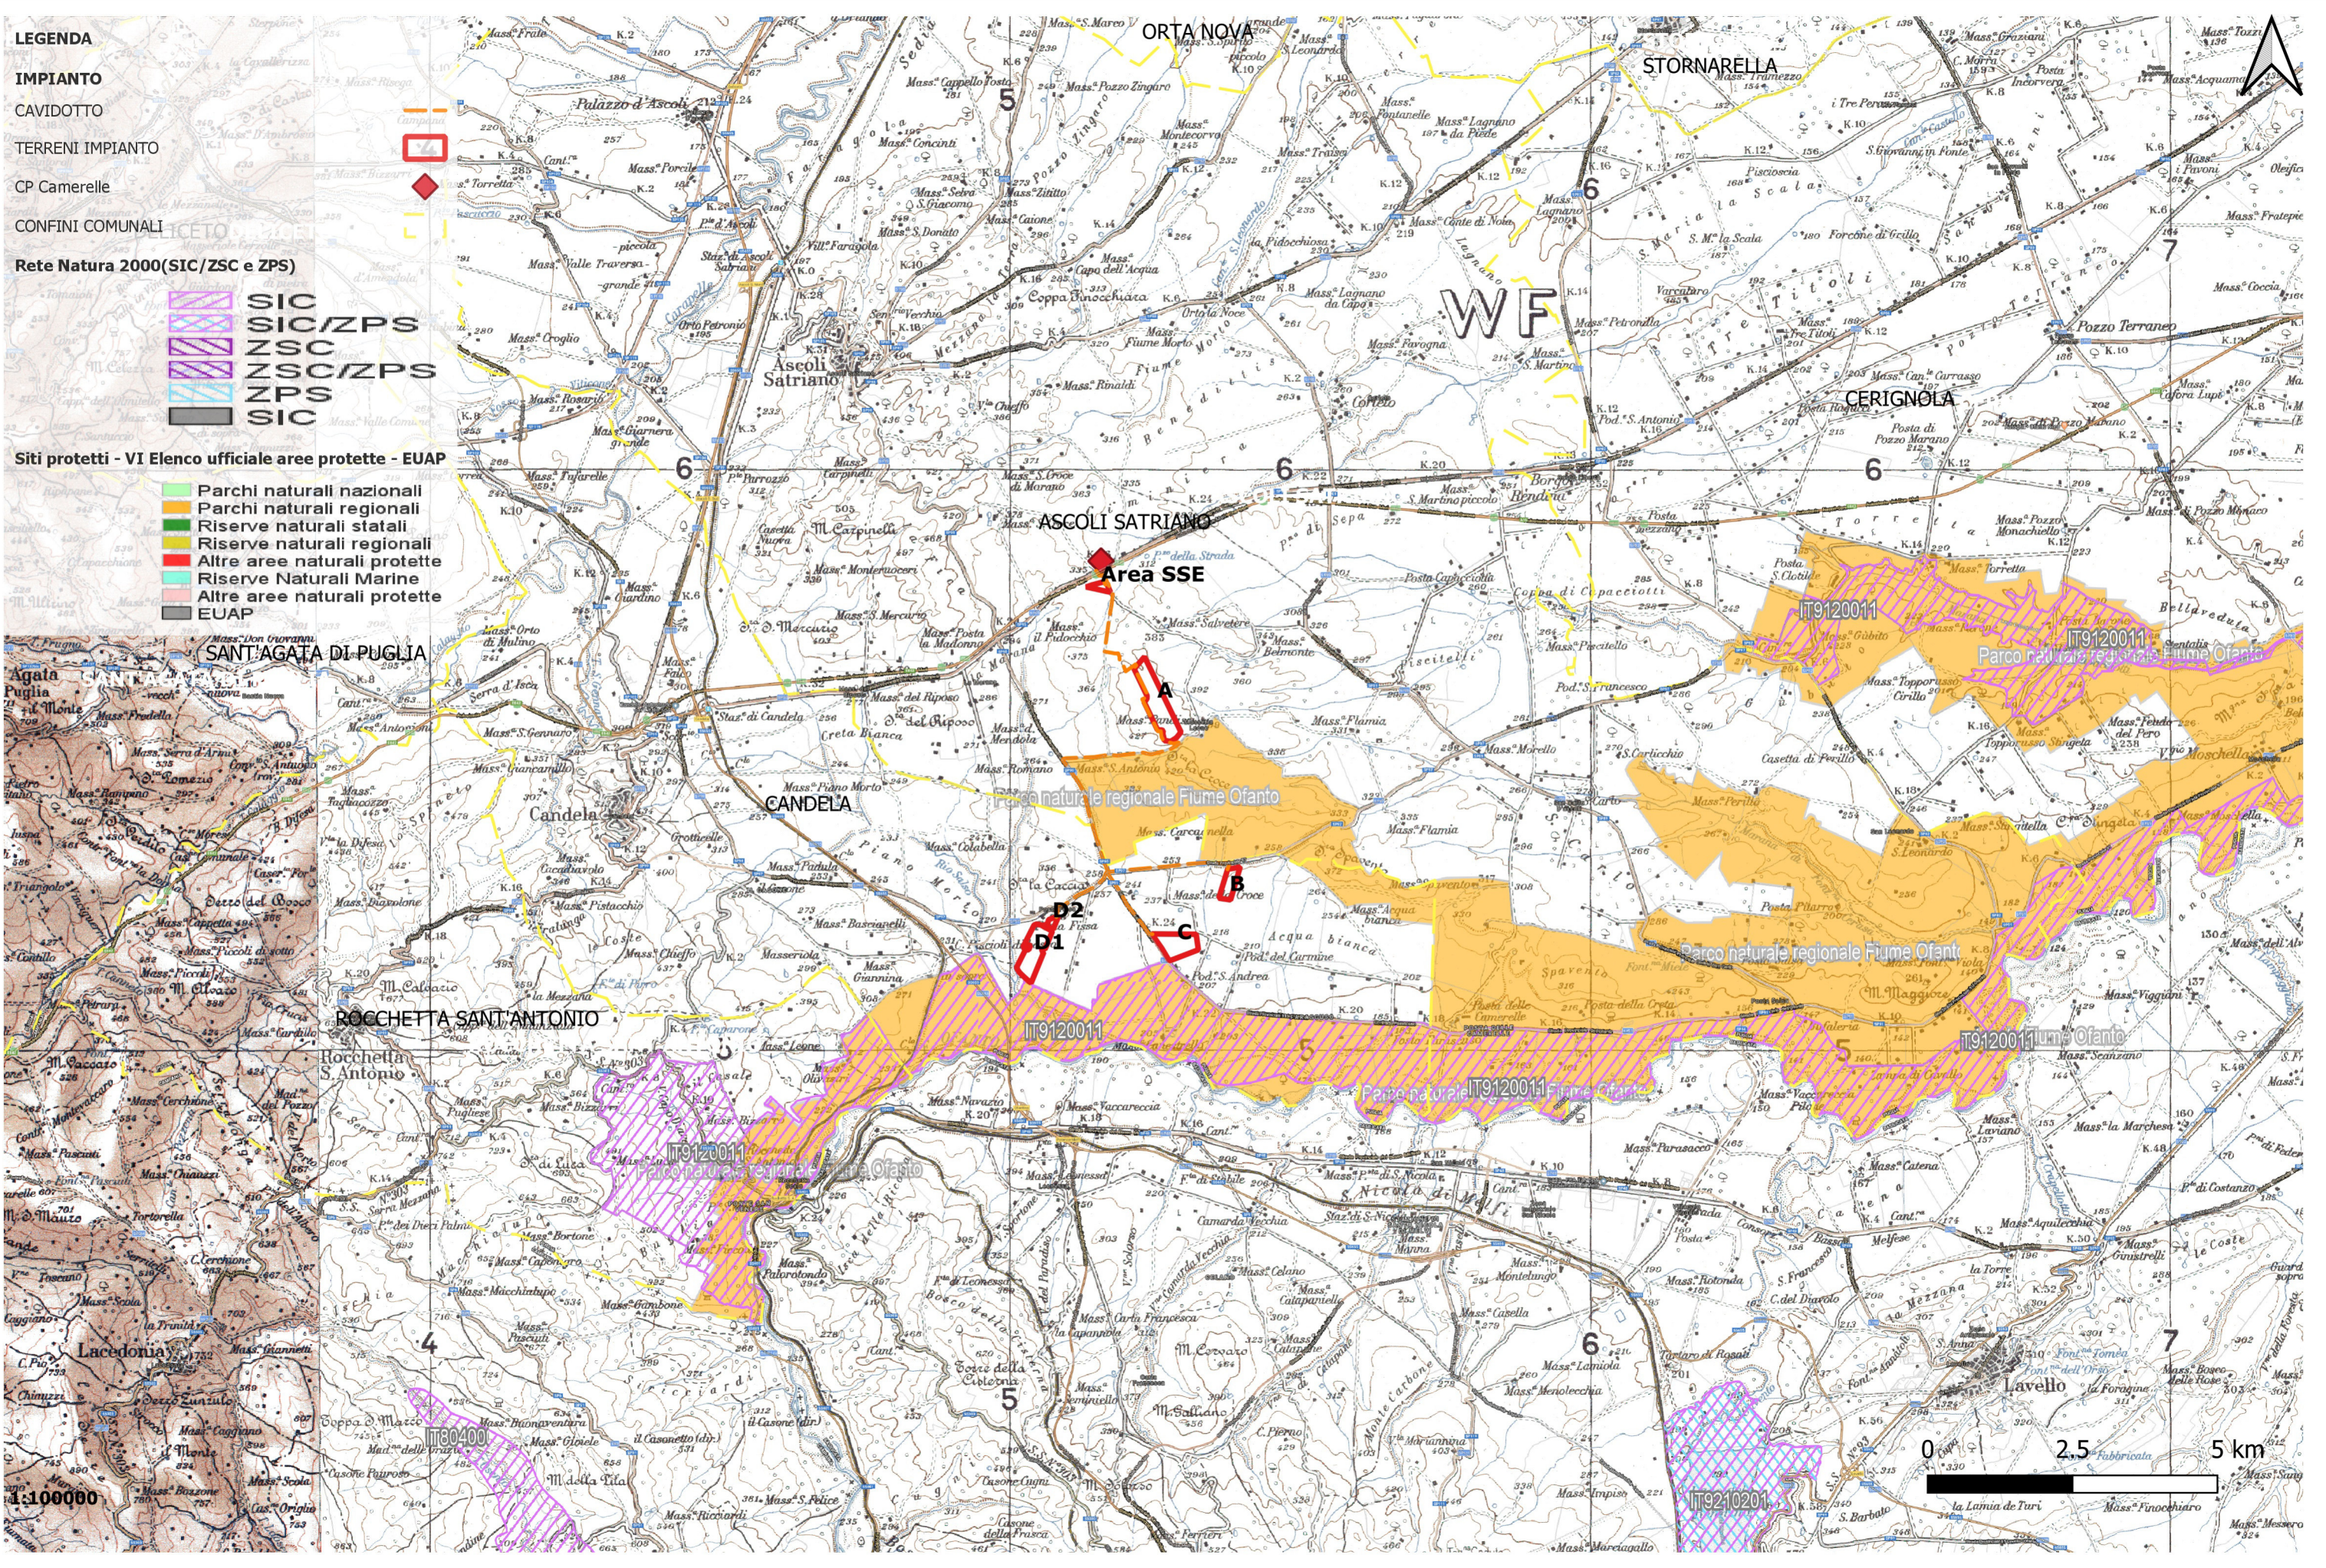

CAMPO AGROSOLARE COMUNE DI ASCOLI SATRIANO E COMUNE DI CANDELA (FG)
 RETE NATURA 2000 E AREE NATURALI PROTETTE REGIONALI E NAZIONALI

LEGENDA

IMPIANTO

CAVIDOTTO

TERRENI IMPIANTO

CP Camerelle

CONFINI COMUNALI

Rete Natura 2000(SIC/ZSC e ZPS)

- SIC
- SIC/ZPS
- ZSC
- ZSC/ZPS
- ZPS
- SIC

Siti protetti - VI Elenco ufficiale aree protette - EUAP

- Parchi naturali nazionali
- Parchi naturali regionali
- Riserve naturali statali
- Riserve naturali regionali
- Altre aree naturali protette
- Riserve Naturali Marine
- Altre aree naturali protette
- EUAP

1:100000

0 2.5 5 km