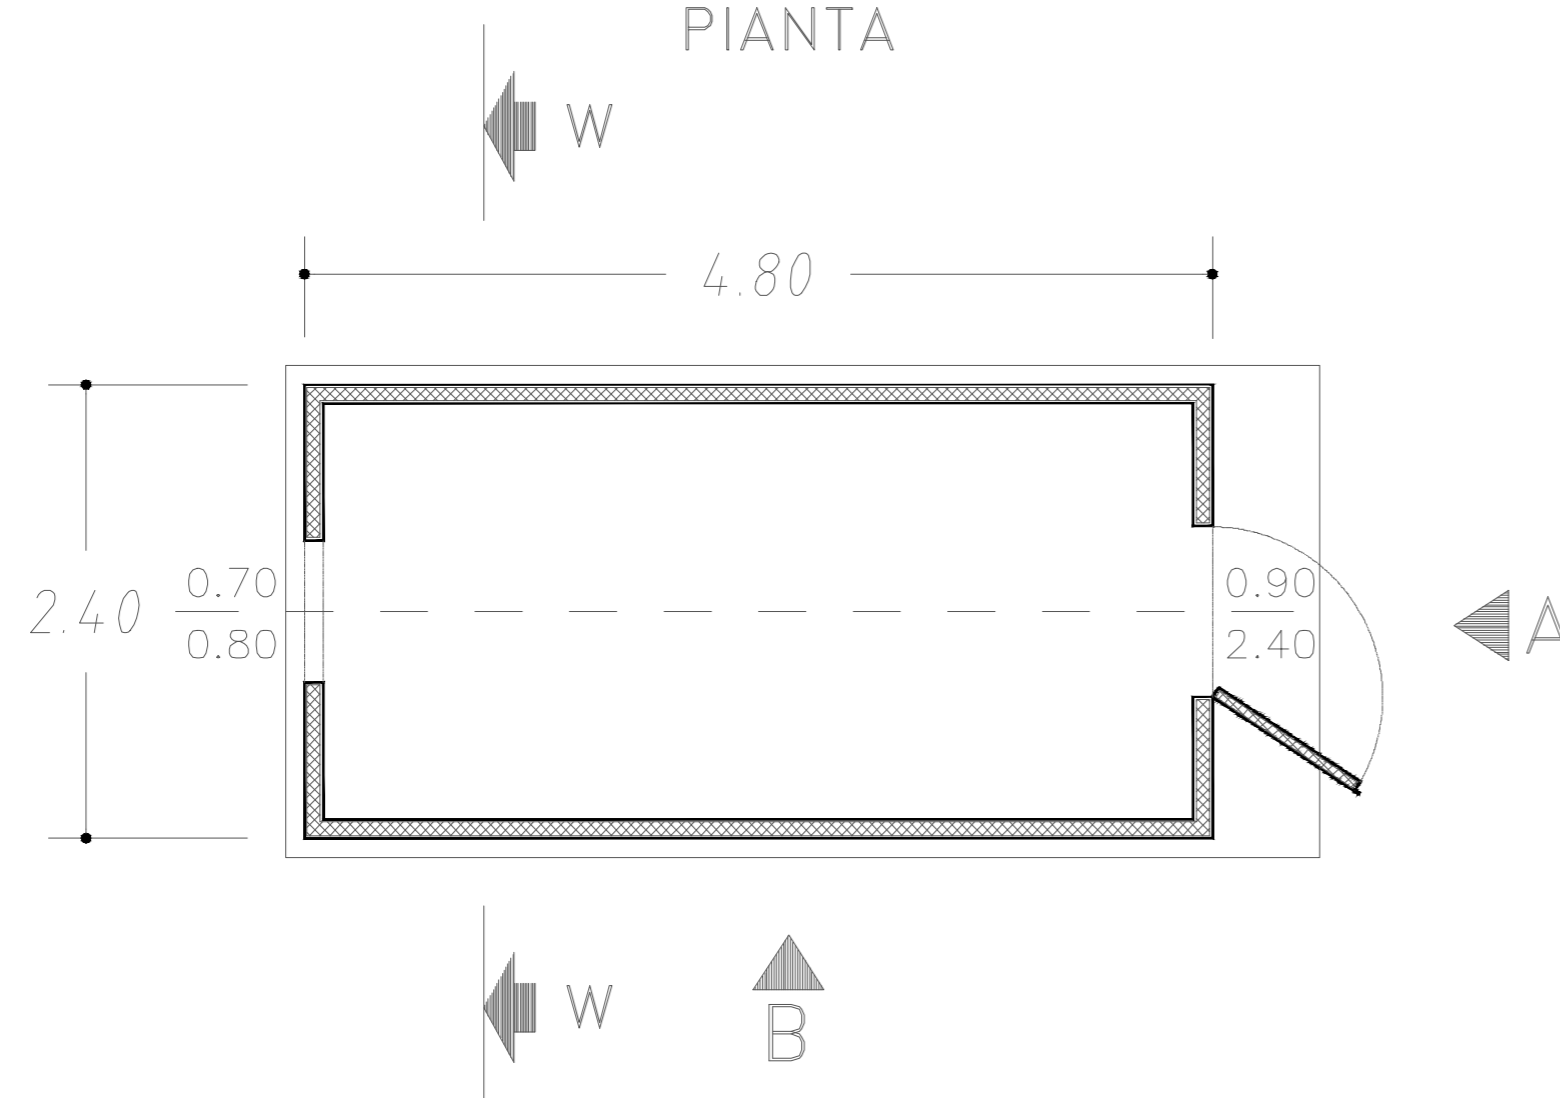

VISTA LATERALE

SEZIONE W-W

VISTA FRONTALE

PIANTA

00	Lug. 2021	Emissione	3E	METKA
Revisione	Data	DESCRIZIONE	Redatto	Approvato
Cliente		Commessa	Nuova SE a 380/150 kV "Gravina 380"	
		Titolo	Stazione e raccordi alla RTN Stazione Elettrica 380/150 kV "Gravina 380" Chiosco - Pianta, Sezione e Propsetti	
			Scala	1:25
			Formato	A2
			Foglio	1 di 1
			Id.	011.20.01.W18