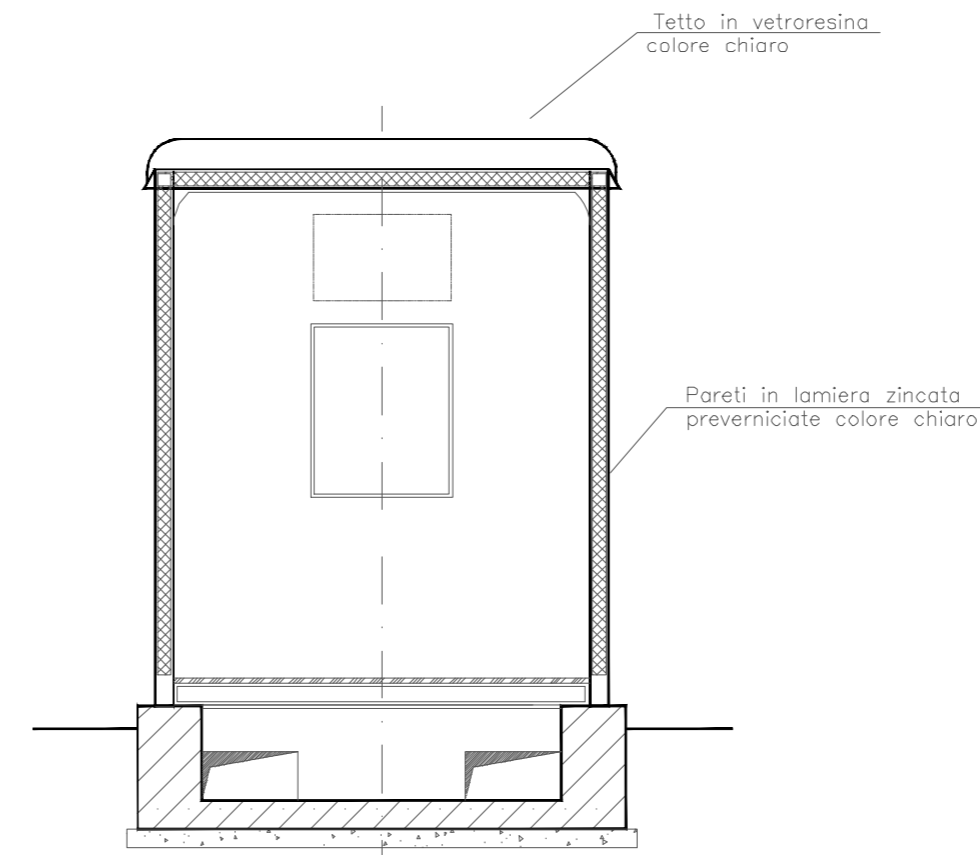

VISTA LATERALE

SEZIONE W-W

VISTA FRONTALE

PIANTA

00	Lug. 2021	Emissione	3E	METKA
Revisione	Data	DESCRIZIONE	Redatto	Approvato
Cliente		Commessa	Nuova SE a 380/150 kV "Gravina 380"	
		Titolo	Stazione e raccordi alla RTN Stazione Elettrica 380/150 kV "Gravina 380" Chiosco - Pianta, Sezione e Propsetti	
			Scala	1:25
			Formato	A2
			Foglio	1 di 1
			Id.	011.20.01.W18