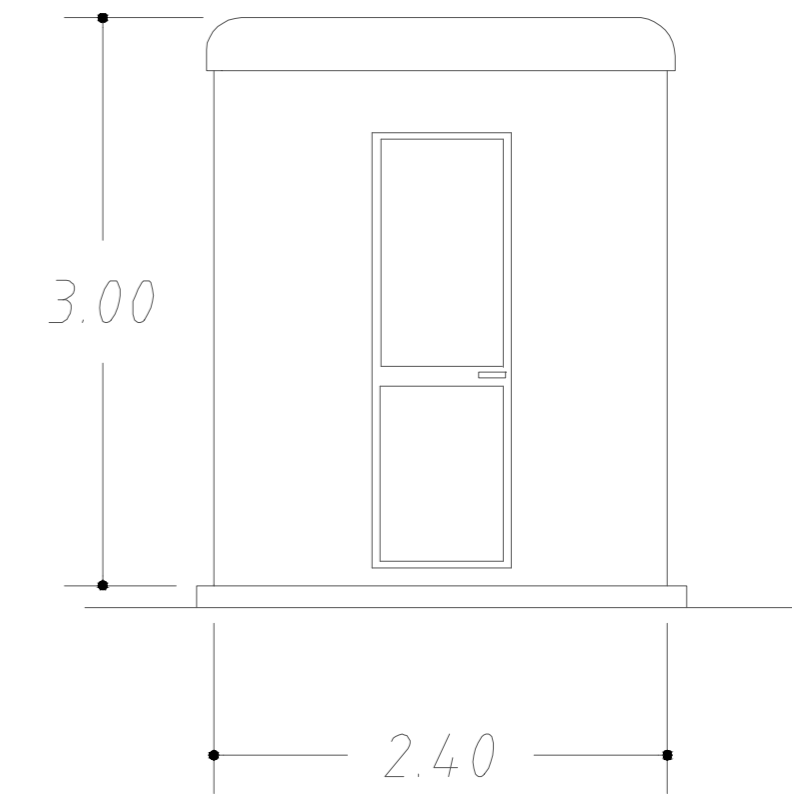

VISTA LATERALE

SEZIONE W-W

VISTA FRONTALE

PIANTA

00	Lug. 2021	Emissione	3E	METKA
Revisione	Data	DESCRIZIONE	Redatto	Approvato
Cliente		Commessa	Nuova SE a 380/150 kV "Gravina 380"	
		Titolo	Stazione e raccordi alla RTN Stazione Elettrica 380/150 kV "Gravina 380" Chiosco - Pianta, Sezione e Propsetti	
			Scala	1:25
			Formato	A2
			Foglio	1 di 1
			Id.	011.20.01.W18