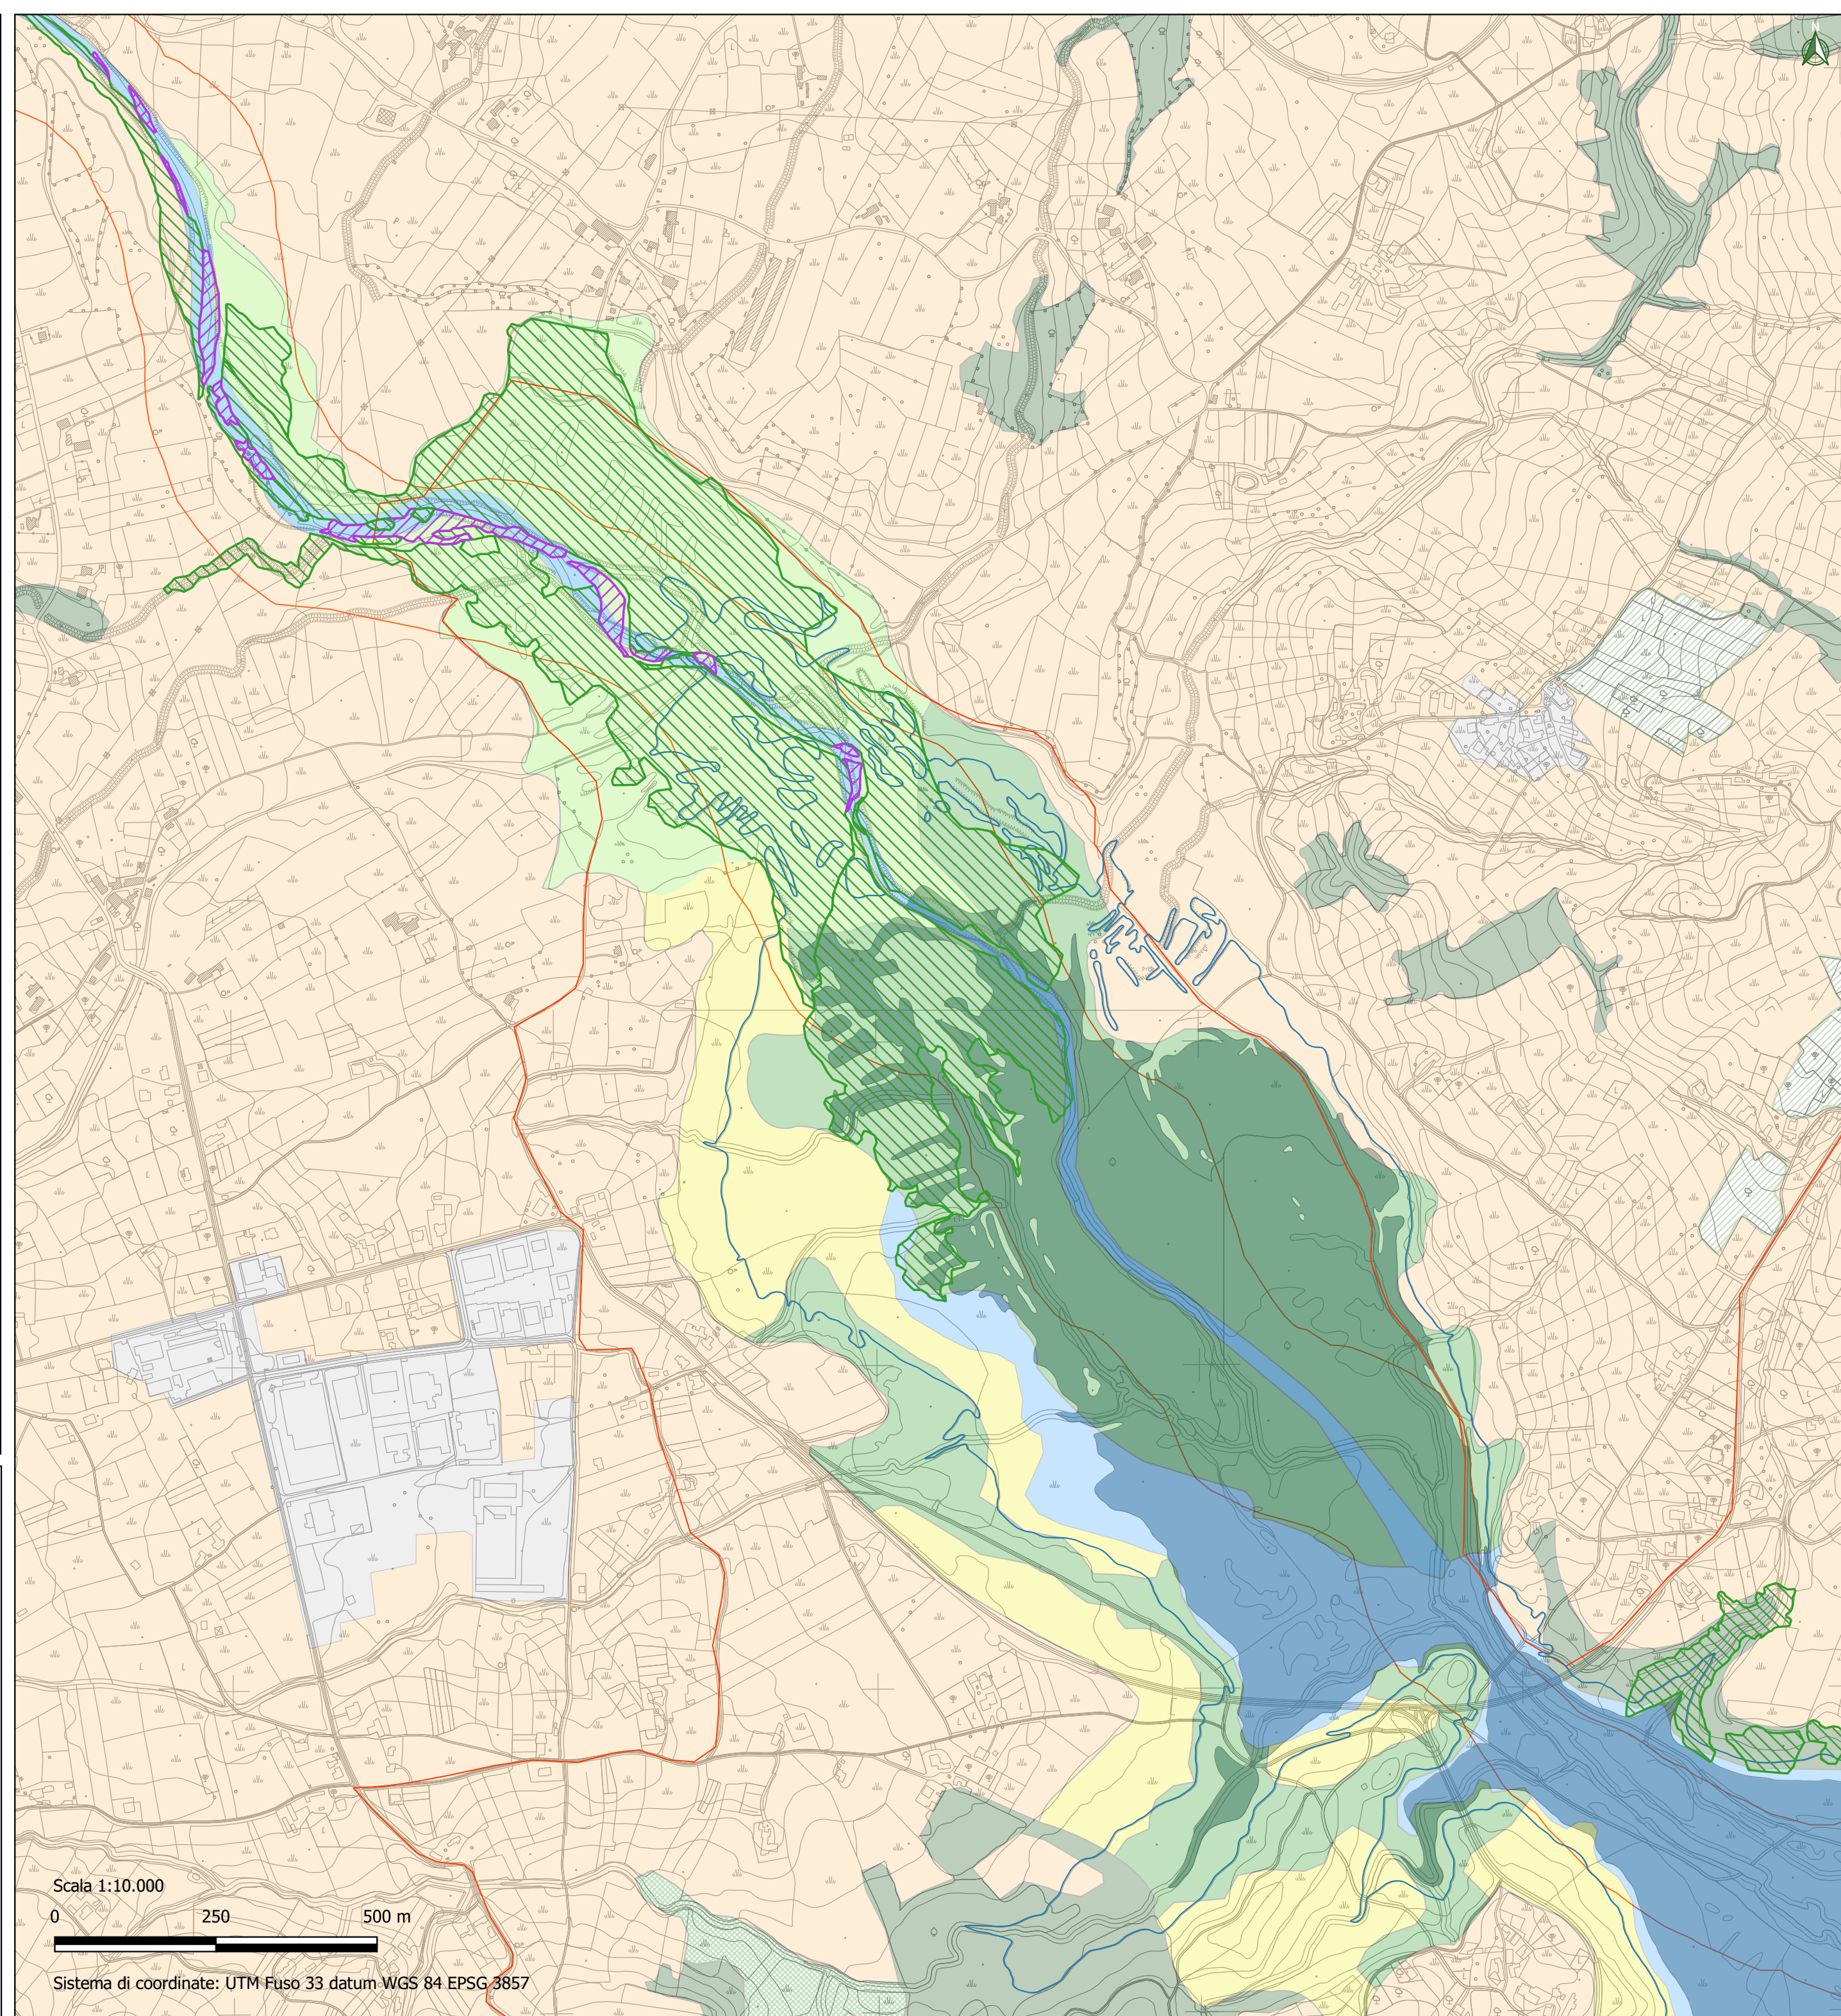

CARTA DEGLI HABITAT

Tavola 1.1

LEGENDA

- IT8020015
 - IT8020001
 - Quota d'invaso a regime (375 m slm)
 - Habitat
 - All. 1 Direttiva 92/43/cee - Rilievo 2021
 - 3250
 - 92A0
- Corrispondenza Carta della Natura/Direttiva Habitat
- Boschi ripariali a pioppi - CCB 44.61/DB 92A0
 - Boschi ripariali mediterranei di salici CCB 44.14/DB 92A0
 - Cespuglieti medio europei dei suoli ricchi CCB 31.811/DB*
 - Colture estensive e sistemi agricoli complessi CCB 82.3/DB*
 - Corsi d'acqua con vegetazione scarsa o assente CCB 24.12/DB 3260
 - Laghi e pozze di acqua dolce con vegetazione scarsa o assente CCB 22.13/DB 3150
 - Praterie mesofile pascolate CCB 38.13/DB*
 - Querceti a cerro dell'Italia centro-meridionale CCB 41.7511/DB*
- CCB - Codice Corine Biotops - DB* - Non c'è corrispondenza