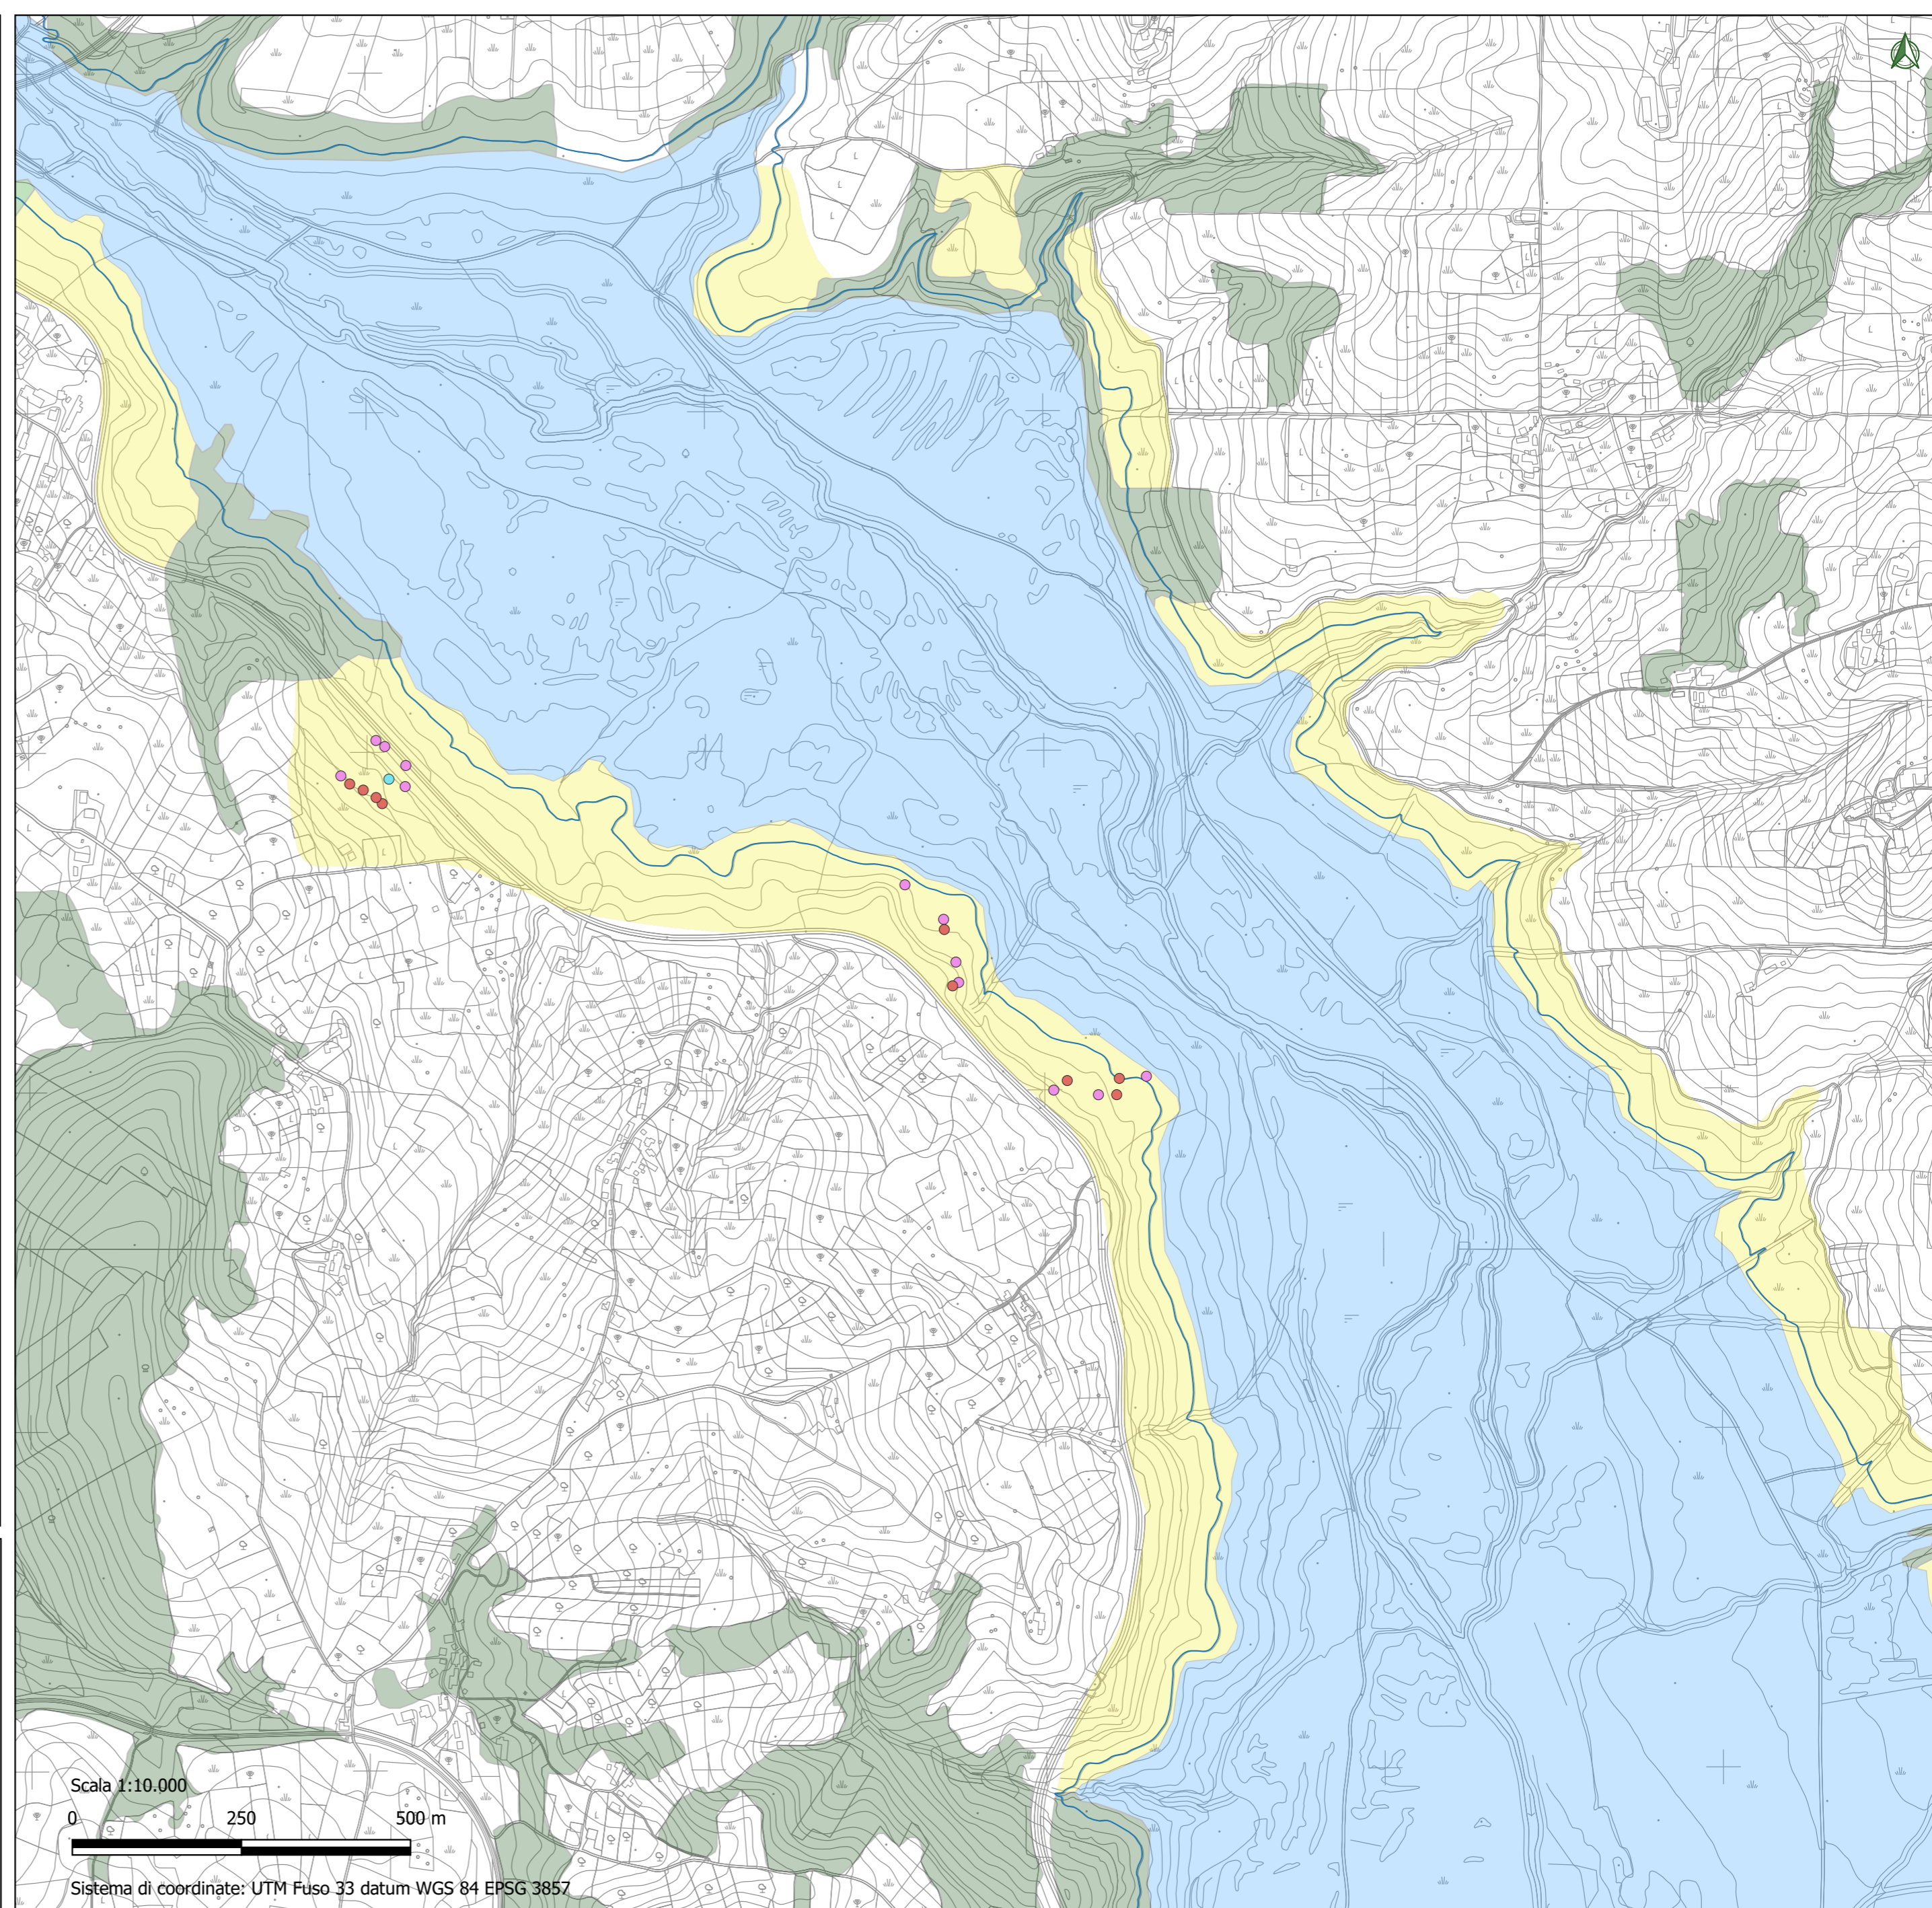

CARTA DEGLI HABITAT DI SPECIE (Aree d'idoneità ambientale)

Rettili

Tavola 3.2

LEGENDA

- Quota d'invaso a regime (375 m slm)
- Corrispondenza Carta della Natura/Direttiva Habitat
 - Boschi ripariali mediterranei di salici CCB 44.14/DB 92A0
 - Laghi e pozze di acqua dolce con vegetazione scarsa o assente CCB 22.13/DB 3150
 - Praterie mesofile pascolate CCB 38.13/DB*
 - Querceti a cerro dell'Italia centro-meridionale CCB 41.7511/DB*

CCB - Codice Corine Biotops - DB* - Non c'è corrispondenza

Rettili

- *Chalcides chalcides*
- *Lacerta bilineata*
- *Podarcis sicula*