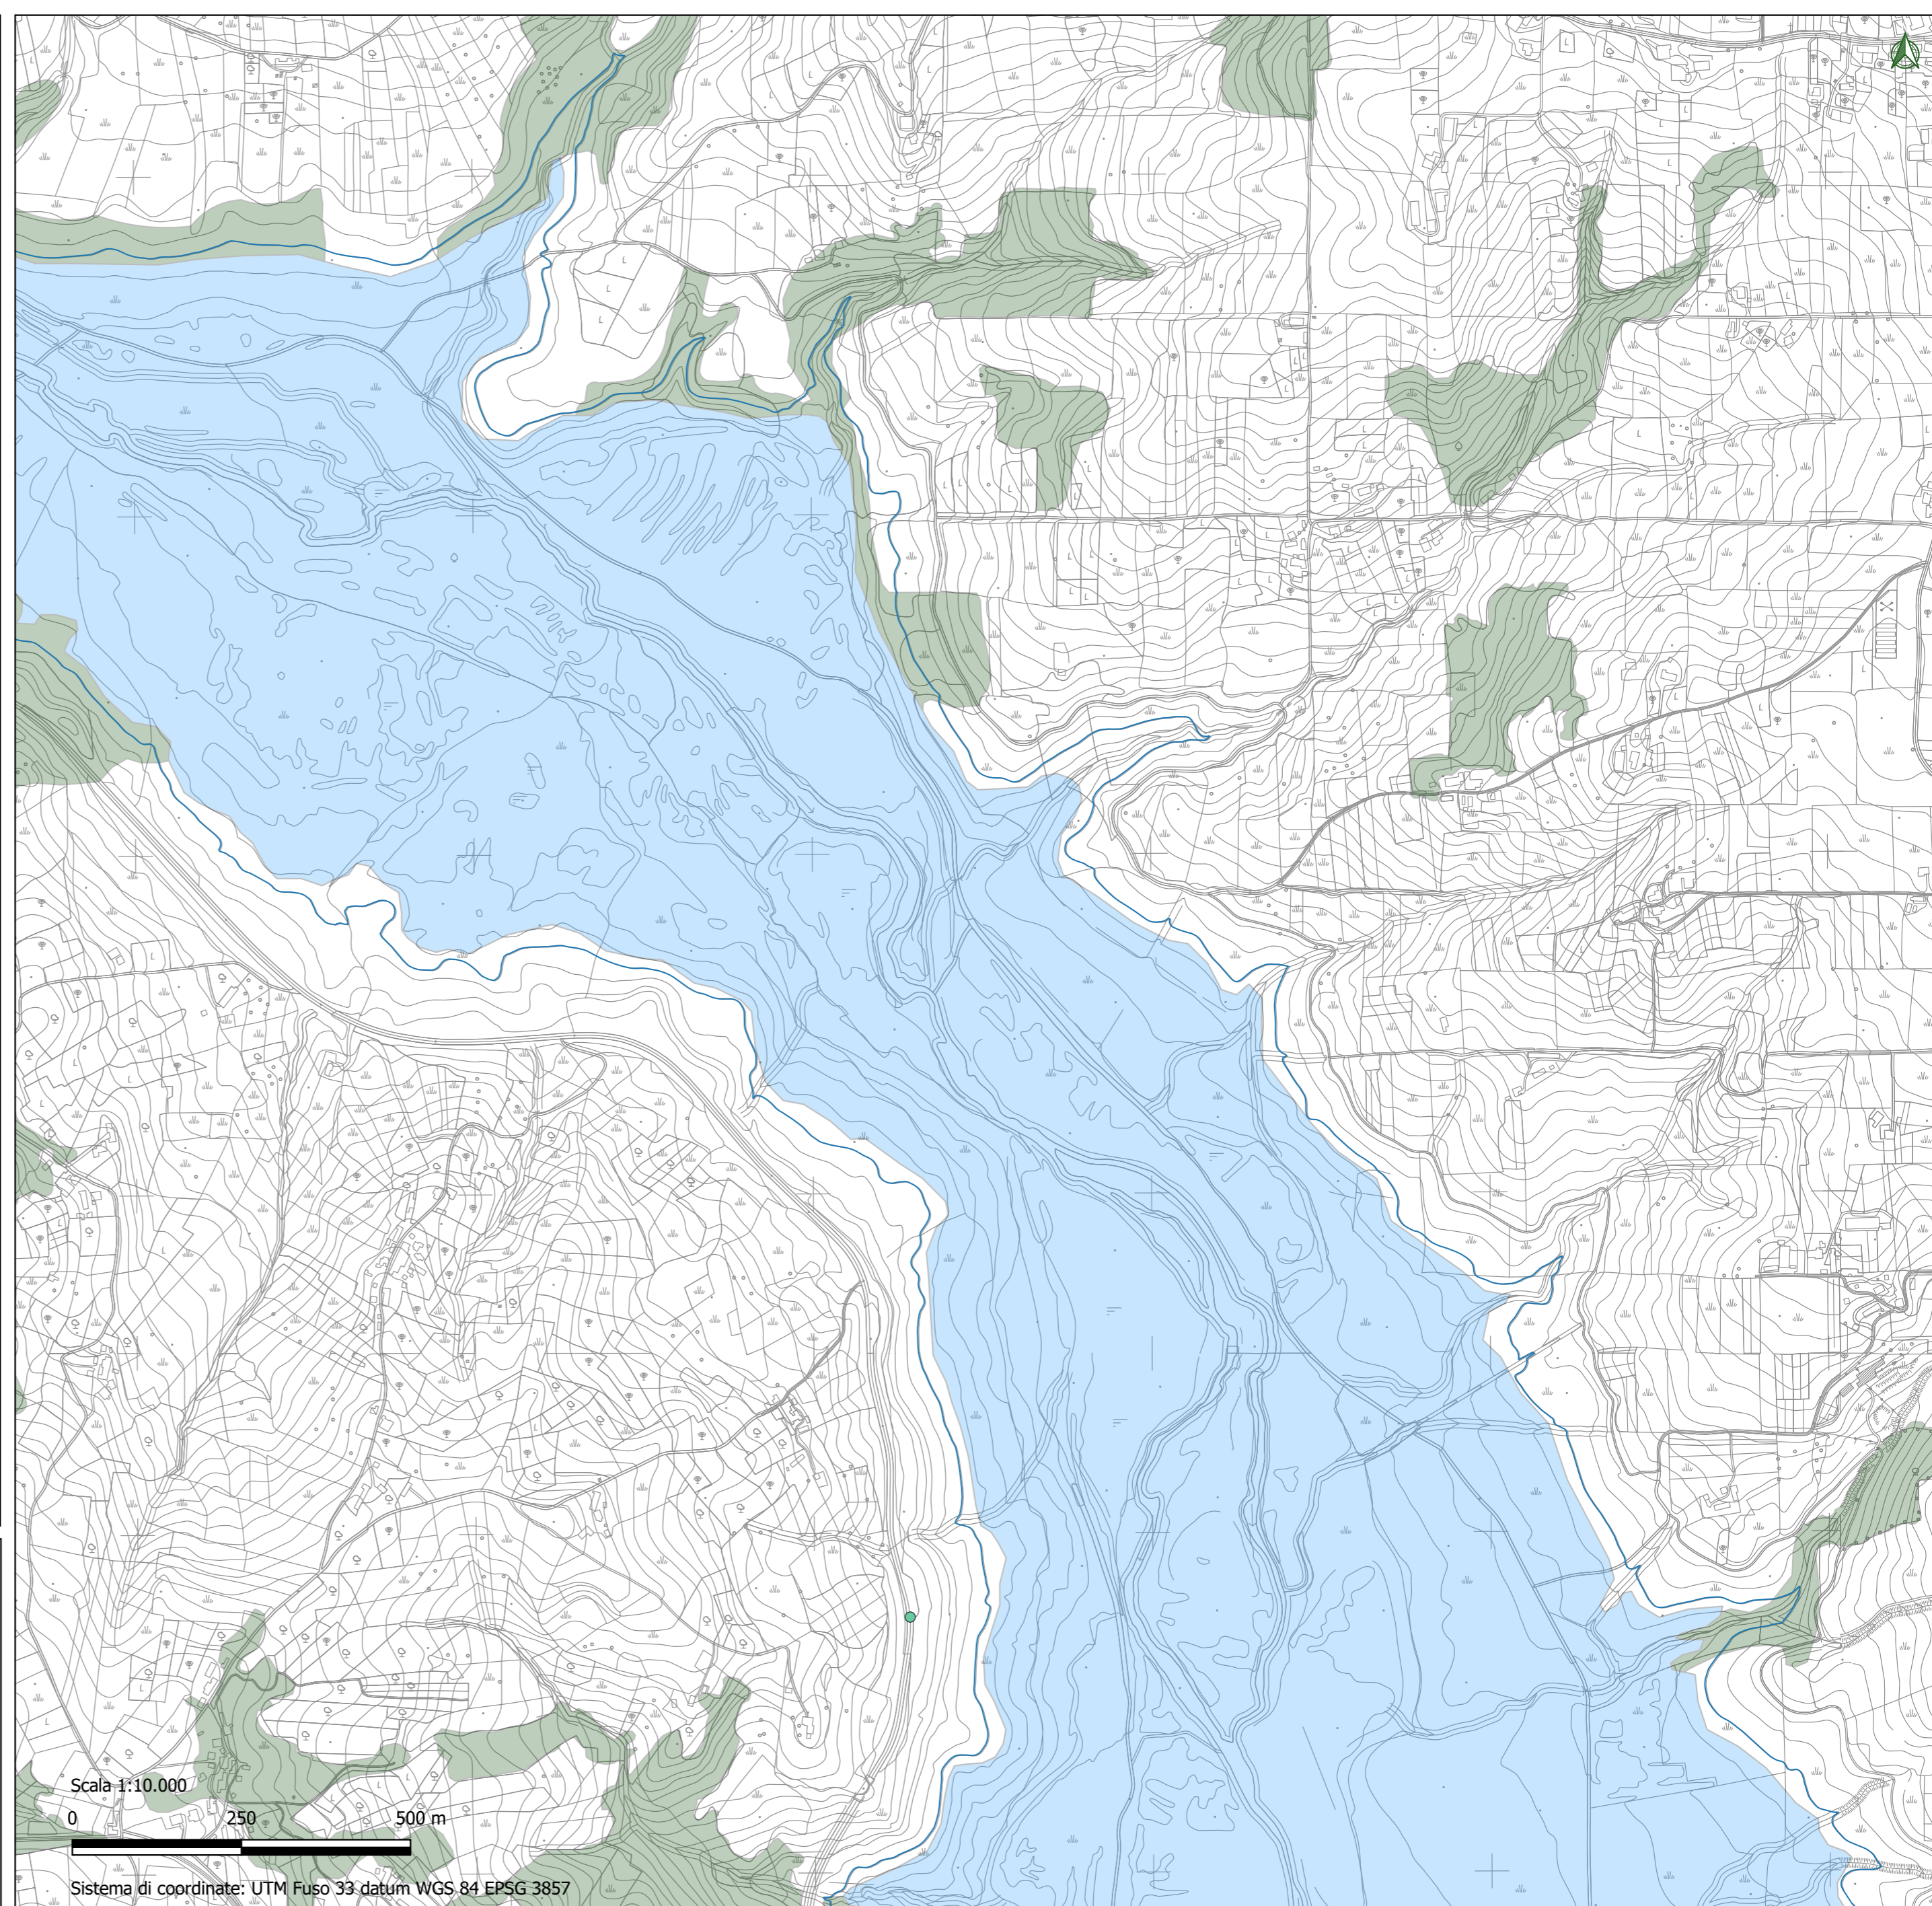

CARTA DEGLI HABITAT DI SPECIE
(Aree d'idoneità ambientale)

Avifauna - Strigiformi

Tavola 3.2

Strigiformi
● Allocco
● Assiolo

LEGENDA

Shp_dati Strigiformi

- Allocco
- Assiolo
- Quota d'invaso a regime (375 m slm)

Corrispondenza Carta della Natura/Direttiva Habitat

- Laghi e pozze di acqua dolce con vegetazione scarsa o assente CCB 22.13/DB 3150
- Querceti a cerro dell'Italia centro-meridionale CCB 41.7511/DB*

CCB - Codice Corine Biotops - DB* - Non c'è corrispondenza