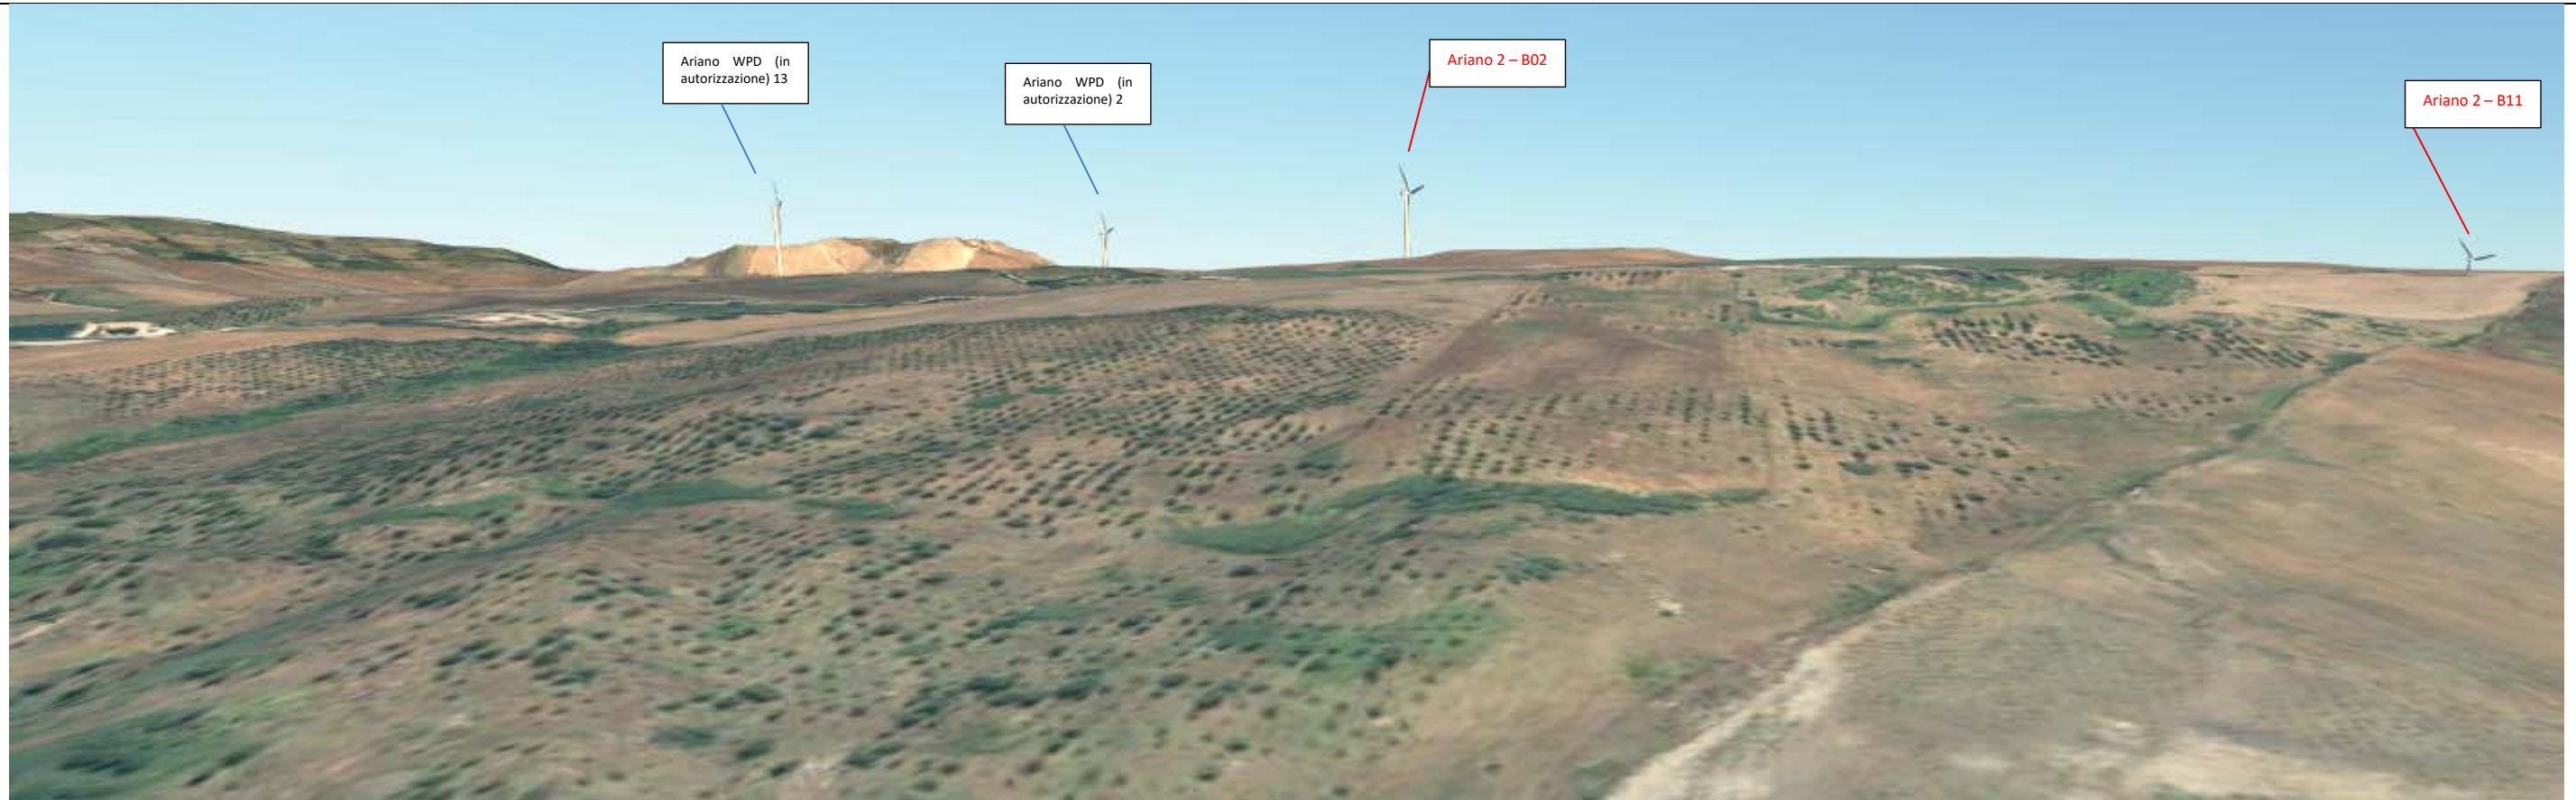

## PROGETTO DEFINITIVO

Impianto di produzione di energia elettrica da fonte eolica "Ariano 2" di potenza nominale pari a 86,8 MW e relative opere connesse da realizzarsi nel Comune di Ariano Irpino

Titolo elaborato

Fotorendering da POV "5" – Zungoli Viabilità

Fotorendering da POV "2" - Ariano Irpino viabilita' accesso

Fotorendering da POV "1" – Ariano Irpino

Fotorendering da POV "9" - Fosso Miscano (Acqua Pubblica)

Fotorendering da POV "8" - Casalbore Area Archeologica

Fotorendering da POV "7" - Montecalvo Irpino

Fotorendering da POV "4" – Greci S.P. 58

Fotorendering da POV "6" - Savignano Irpino - Castello