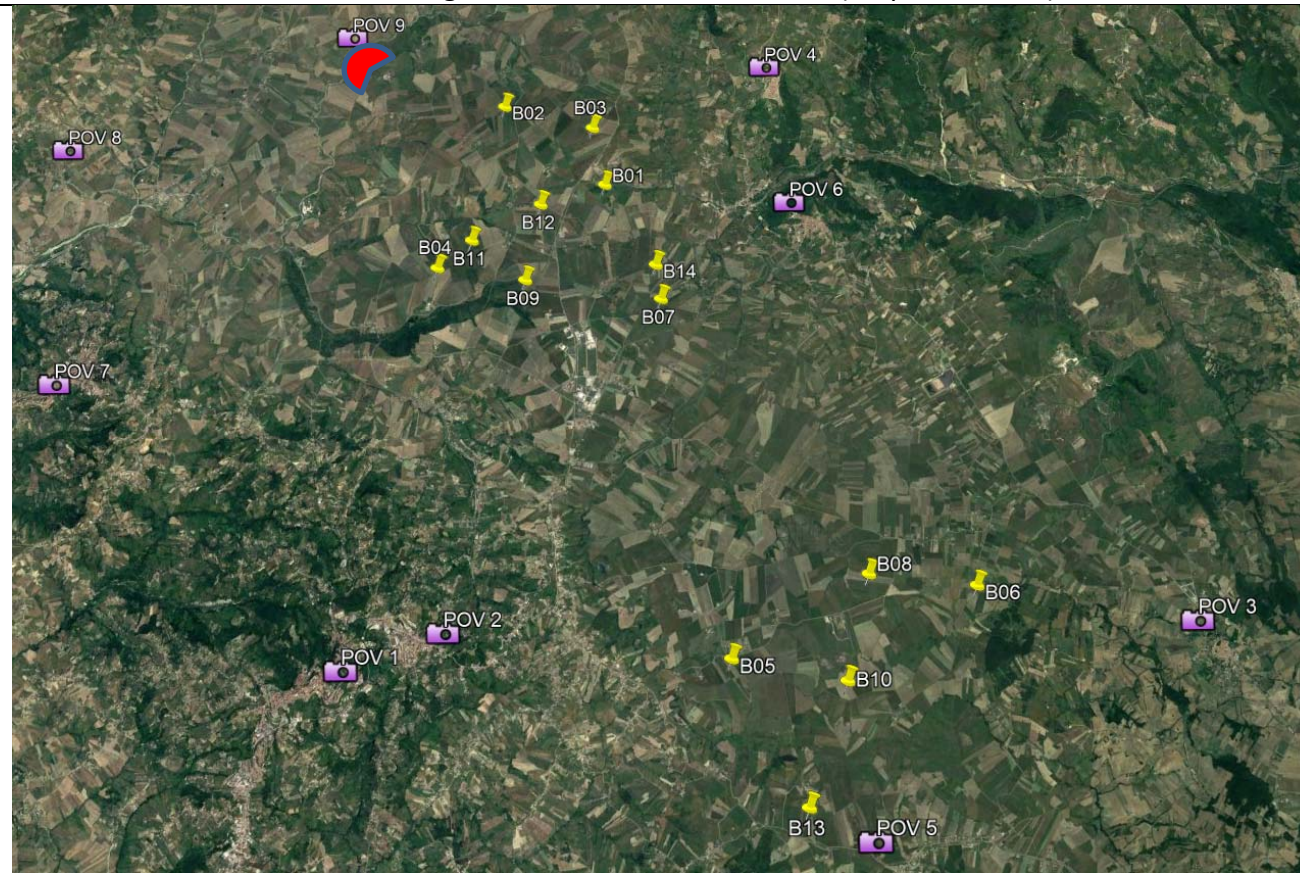

Fotorendering da POV "5" – Zungoli Viabilità

Fotorendering da POV "2" - Ariano Irpino viabilita' accesso

Fotorendering da POV "1" – Ariano Irpino

Fotorendering da POV "9" - Fosso Miscano (Acqua Pubblica)