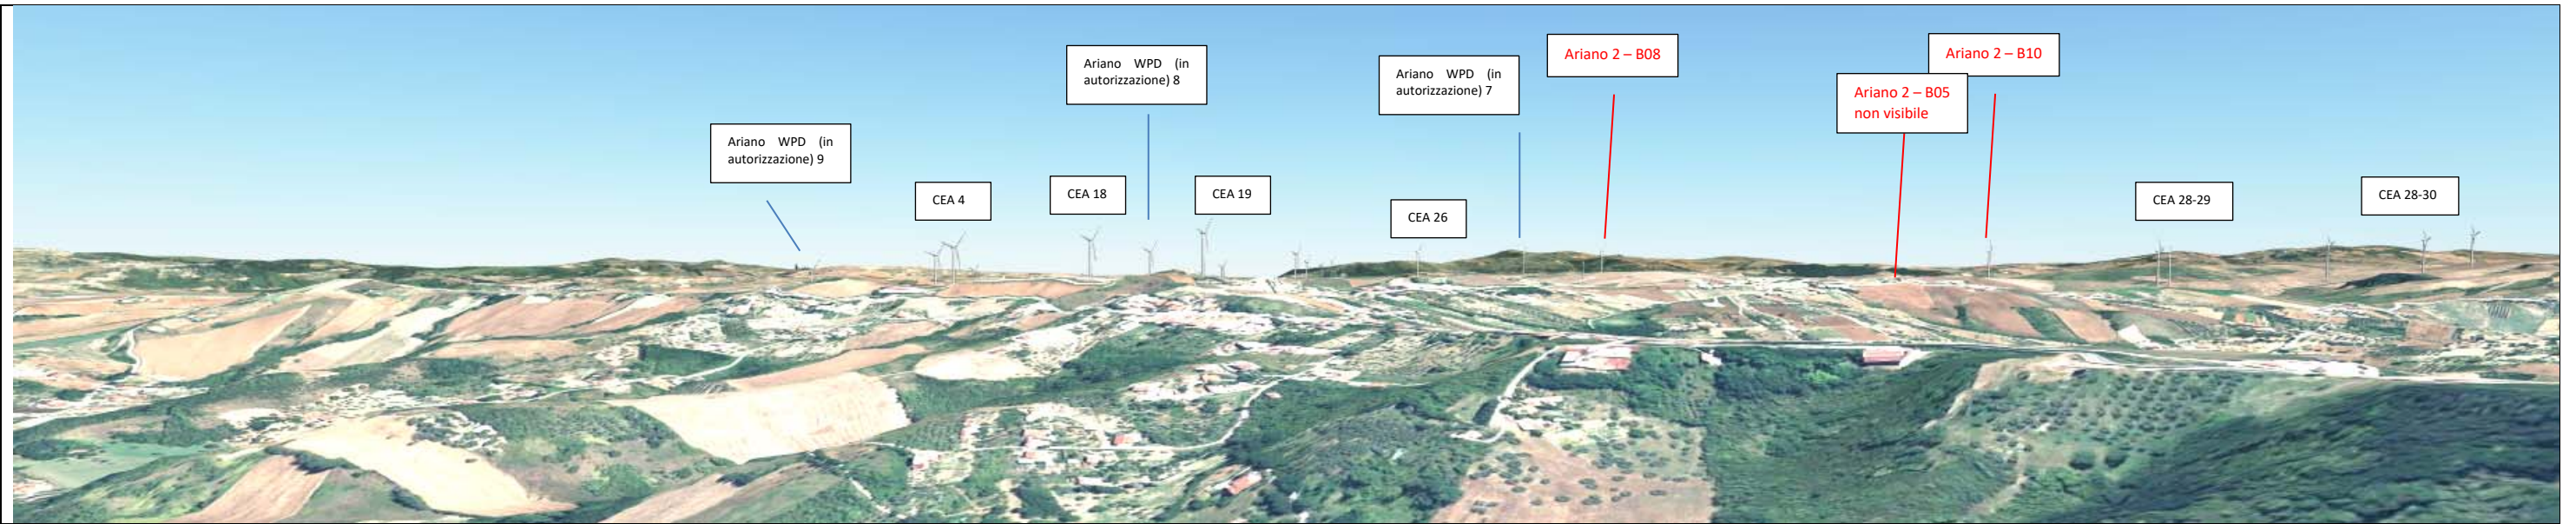

## PROGETTO DEFINITIVO

Impianto di produzione di energia elettrica da fonte eolica "Ariano 2" di potenza nominale pari a 86,8 MW e relative opere connesse da realizzarsi nel Comune di Ariano Irpino

Titolo elaborato

Fotorendering da POV "5" – Zungoli Viabilità

Fotorendering da POV "2" - Ariano Irpino viabilita' accesso

Fotorendering da POV "1" – Ariano Irpino

Fotorendering da POV "9" - Fosso Miscano (Acqua Pubblica)