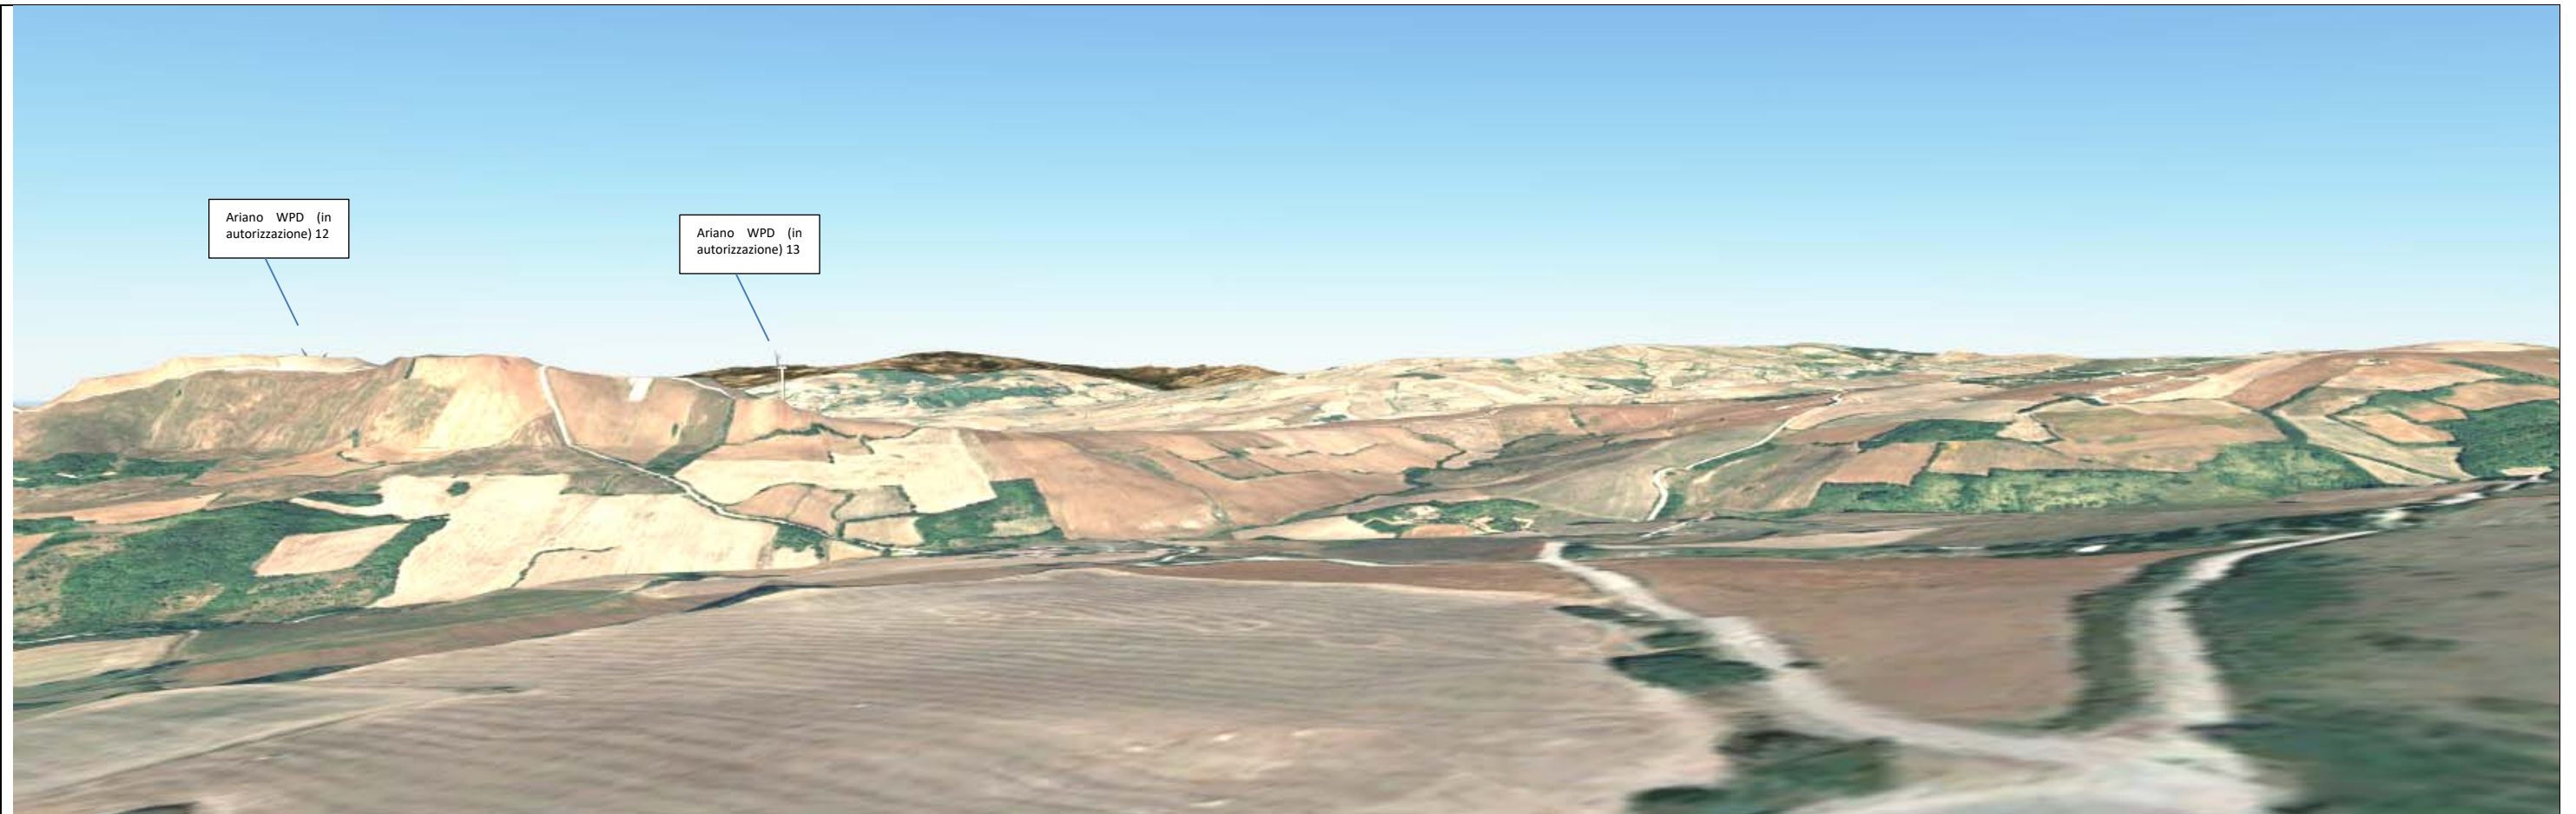

## PROGETTO DEFINITIVO

Impianto di produzione di energia elettrica da fonte eolica "Ariano 2" di potenza nominale pari a 86,8 MW e relative opere connesse da realizzarsi nel Comune di Ariano Irpino

Titolo elaborato

Fotorendering da POV "5" – Zungoli Viabilità

Fotorendering da POV "2" - Ariano Irpino viabilita' accesso

Fotorendering da POV "1" – Ariano Irpino

Fotorendering da POV "9" - Fosso Miscano (Acqua Pubblica)

Fotorendering da POV "8" - Casalbore Area Archeologica

Fotorendering da POV "7" - Montecalvo Irpino

Fotorendering da POV "4" – Greci S.P. 58

Fotorendering da POV "6" - Savignano Irpino - Castello