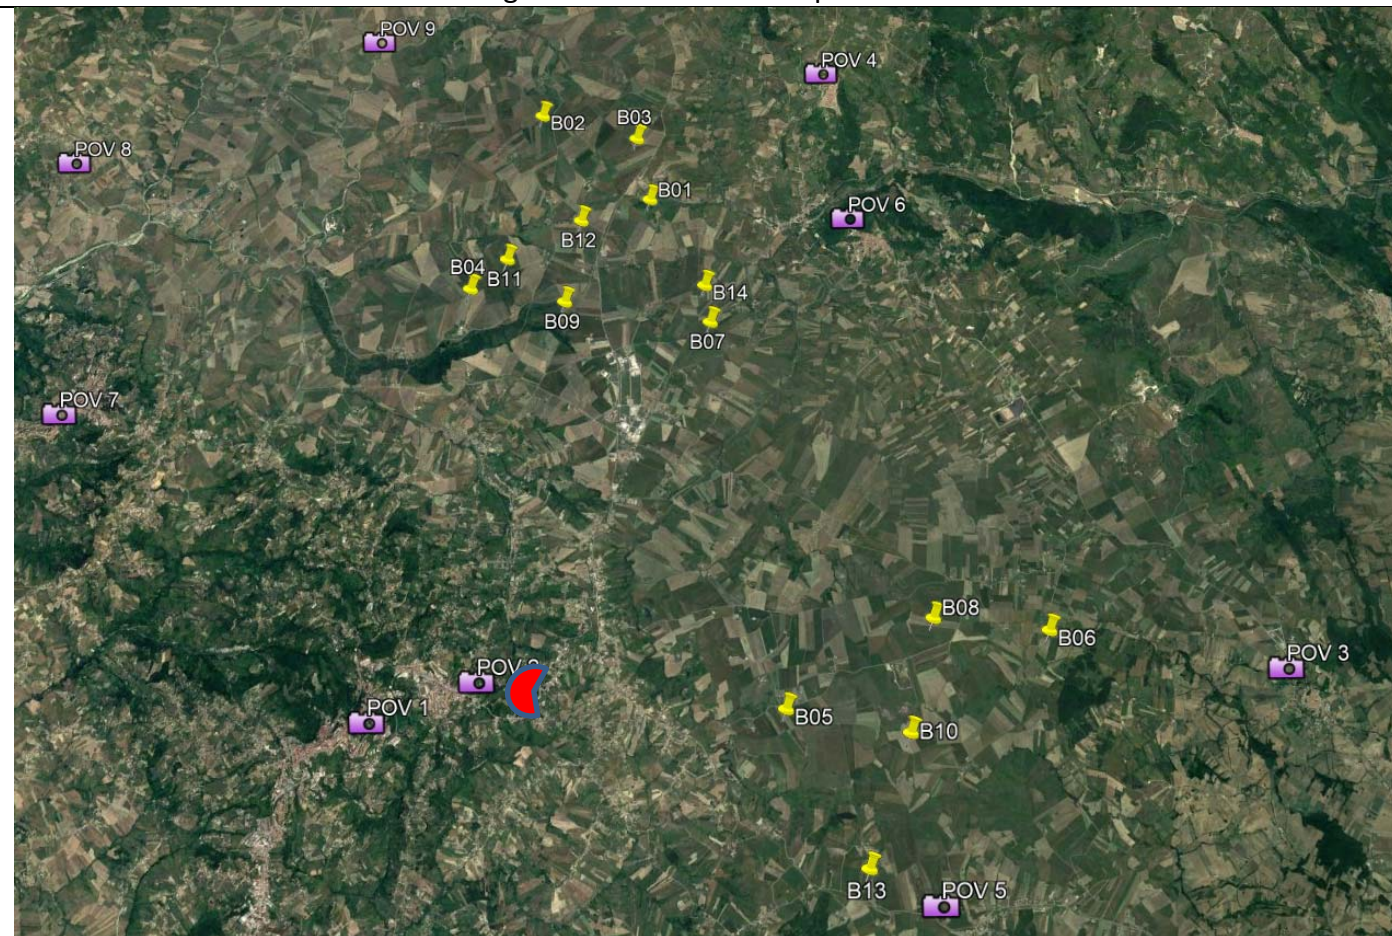

#### WEB Ariano 2 srl

Via Leonardo Da Vinci 15,  
39100 Bolzano (BZ)

Data	Descrizione	Redatto	Verificato	Approvato
Giugno 2022	Prima emissione	GDS	GMA	GZU

File sorgente: PD254CA1 - Fotorendering.docx

Fotorendering da POV "3" - Monteleone di Puglia S.S. 91 bis

Fotorendering da POV "5" – Zungoli Viabilità

Fotorendering da POV "2" - Ariano Irpino viabilita' accesso

Fotorendering da POV "1" – Ariano Irpino

Fotorendering da POV "9" - Fosso Miscano (Acqua Pubblica)