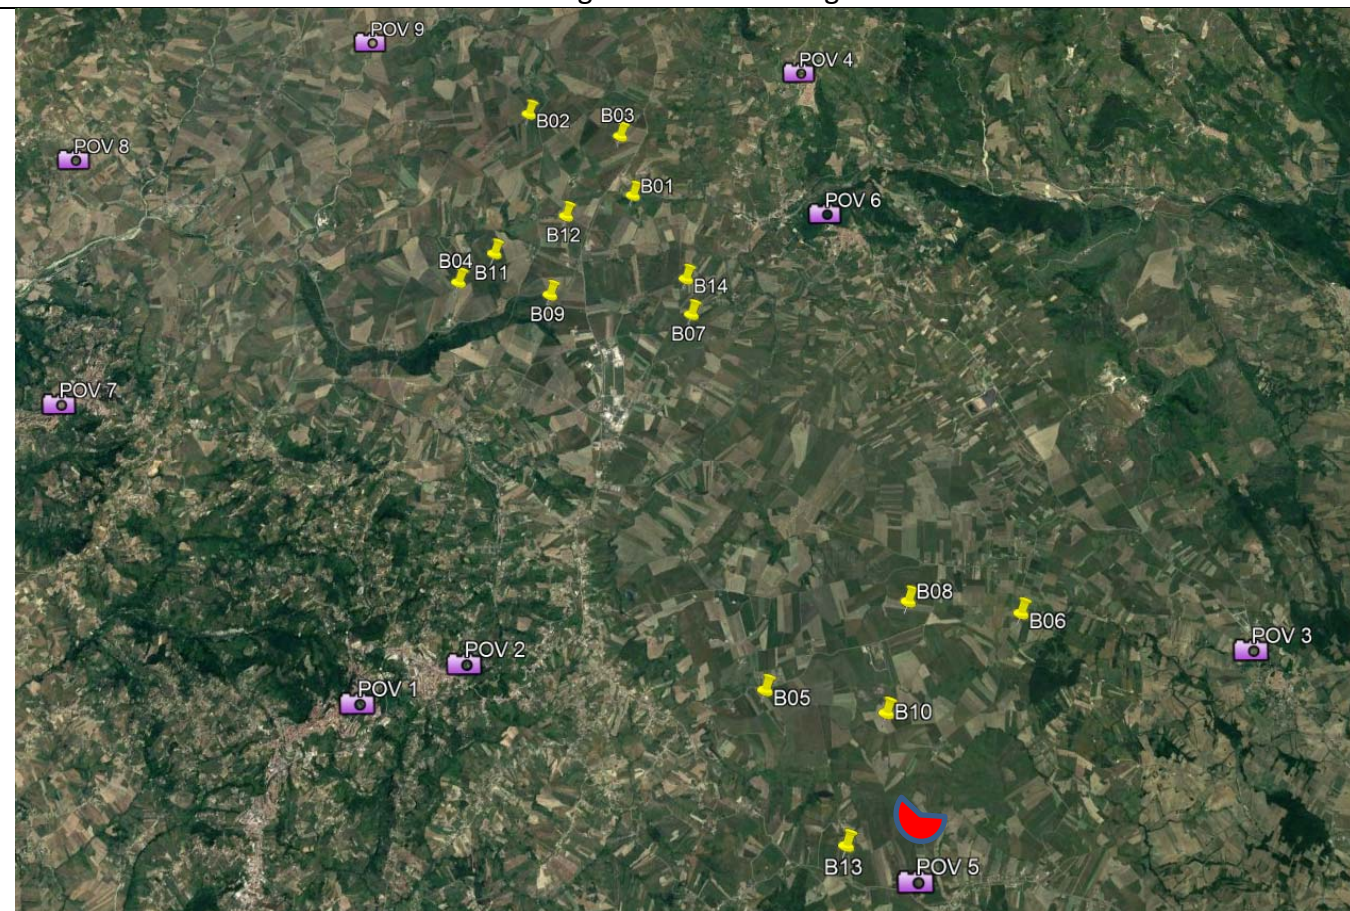

#### WEB Ariano 2 srl

Via Leonardo Da Vinci 15,  
39100 Bolzano (BZ)

Data	Descrizione	Redatto	Verificato	Approvato
Giugno 2022	Prima emissione	GDS	GMA	GZU

File sorgente: PD254CA1 - Fotorendering.docx

Fotorendering da POV "3" - Monteleone di Puglia S.S. 91 bis

Fotorendering da POV "5" – Zungoli Viabilità

Fotorendering da POV "2" - Ariano Irpino viabilita' accesso

Fotorendering da POV "1" – Ariano Irpino

Fotorendering da POV "9" - Fosso Miscano (Acqua Pubblica)