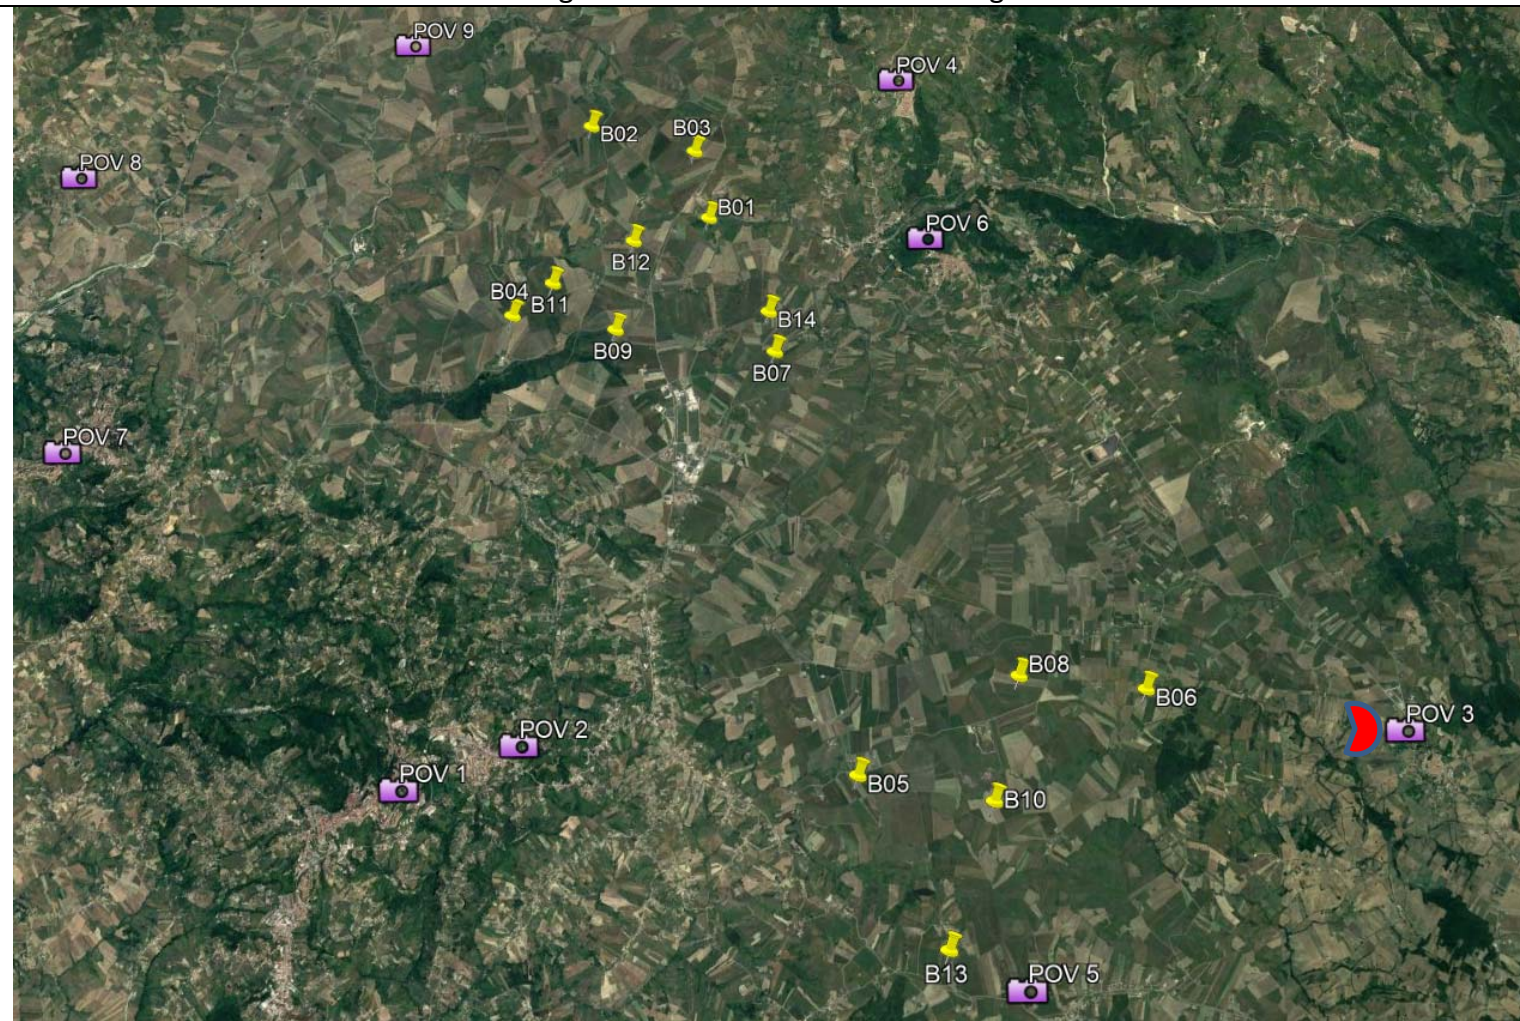

#### WEB Ariano 2 srl

Via Leonardo Da Vinci 15,  
39100 Bolzano (BZ)

Data	Descrizione	Redatto	Verificato	Approvato
Giugno 2022	Prima emissione	GDS	GMA	GZU

File sorgente: PD254CA1 - Fotorendering.docx

Fotorendering da POV "3" - Monteleone di Puglia S.S. 91 bis

Fotorendering da POV "5" – Zungoli Viabilità

Fotorendering da POV "2" - Ariano Irpino viabilita' accesso

Fotorendering da POV "1" – Ariano Irpino

Fotorendering da POV "9" - Fosso Miscano (Acqua Pubblica)