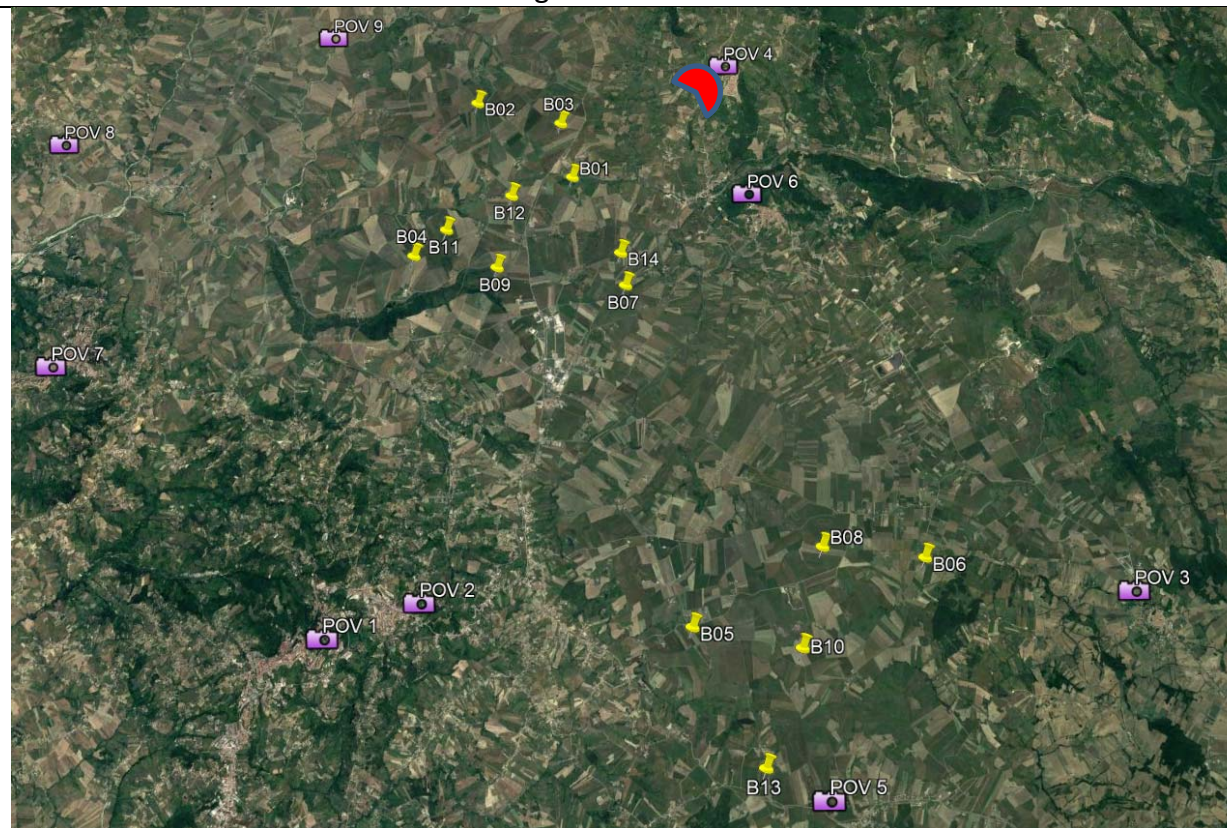

Fotorendering da POV "5" – Zungoli Viabilità

Fotorendering da POV "2" - Ariano Irpino viabilita' accesso

Fotorendering da POV "1" – Ariano Irpino

Fotorendering da POV "9" - Fosso Miscano (Acqua Pubblica)

Fotorendering da POV "8" - Casalbore Area Archeologica

Fotorendering da POV "7" - Montecalvo Irpino

Fotorendering da POV "4" – Greci S.P. 58

Fotorendering da POV "6" - Savignano Irpino - Castello