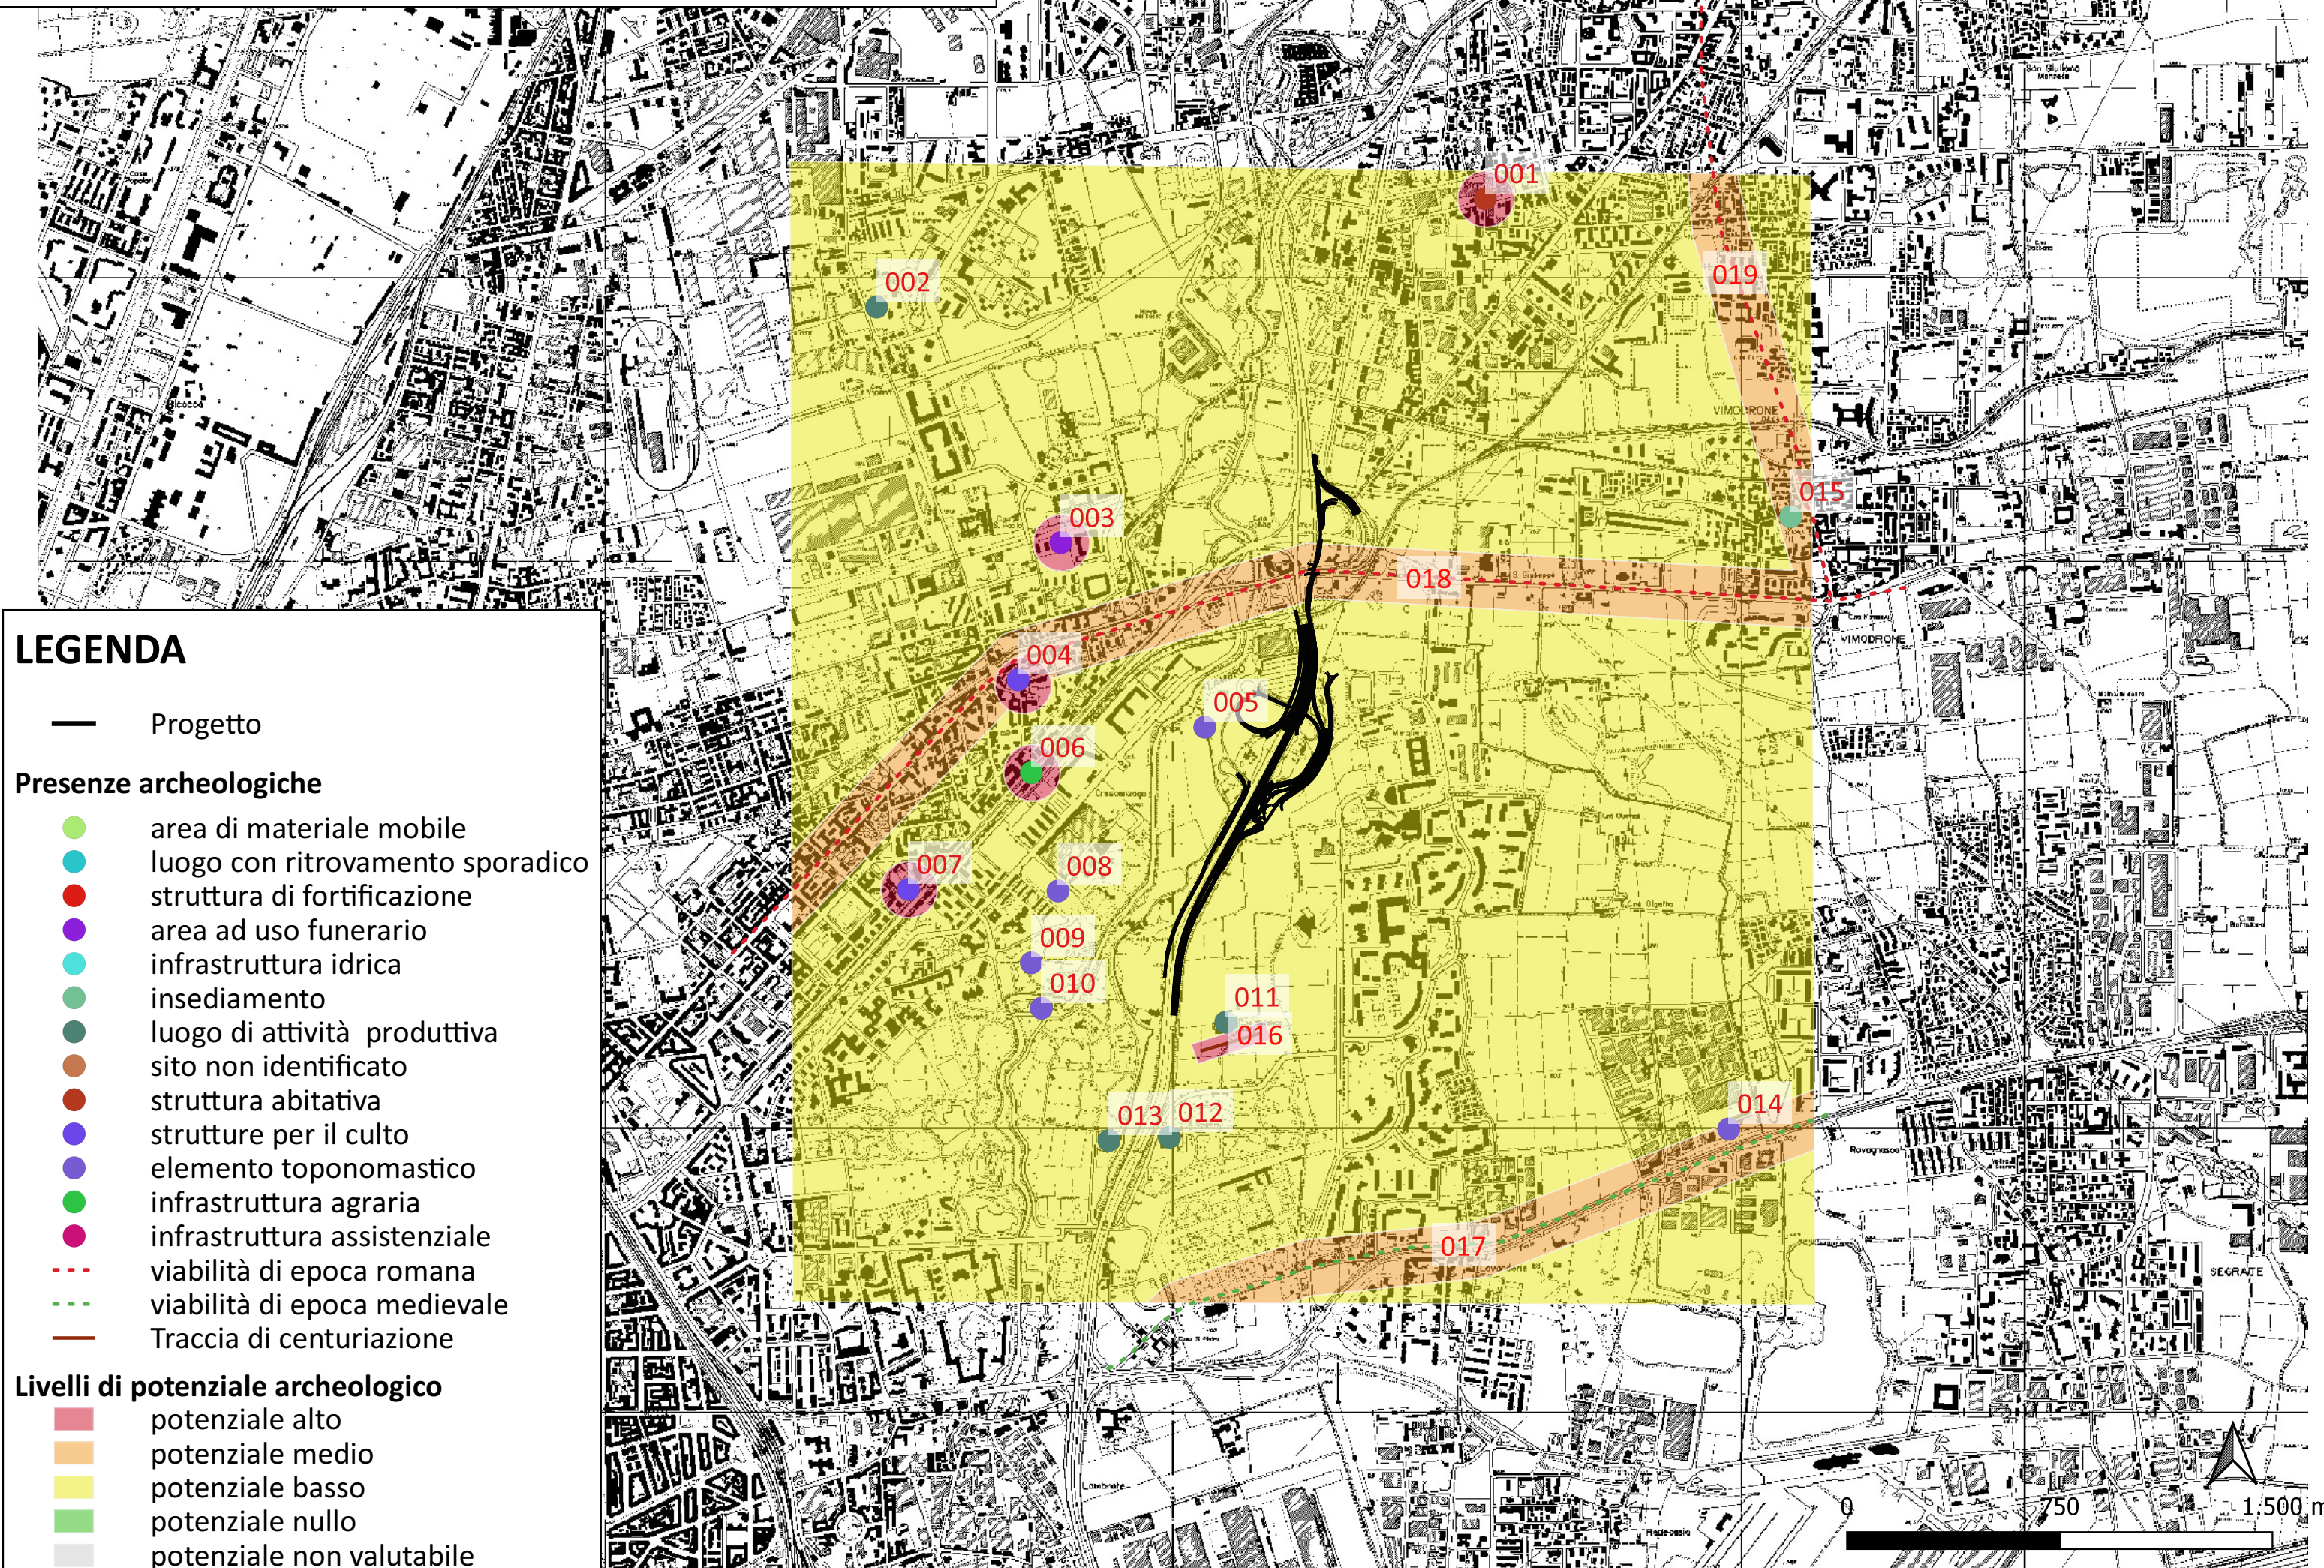

CARTA DEL POTENZIALE ARCHEOLOGICO

LEGENDA

- Progetto
- Presenze archeologiche**
 - area di materiale mobile
 - luogo con ritrovamento sporadico
 - struttura di fortificazione
 - area ad uso funerario
 - infrastruttura idrica
 - insediamento
 - luogo di attività produttiva
 - sito non identificato
 - struttura abitativa
 - strutture per il culto
 - elemento toponomastico
 - infrastruttura agraria
 - infrastruttura assistenziale
 - - - viabilità di epoca romana
 - - - viabilità di epoca medievale
 - Traccia di centuriazione
- Livelli di potenziale archeologico**
 - potenziale alto
 - potenziale medio
 - potenziale basso
 - potenziale nullo
 - potenziale non valutabile