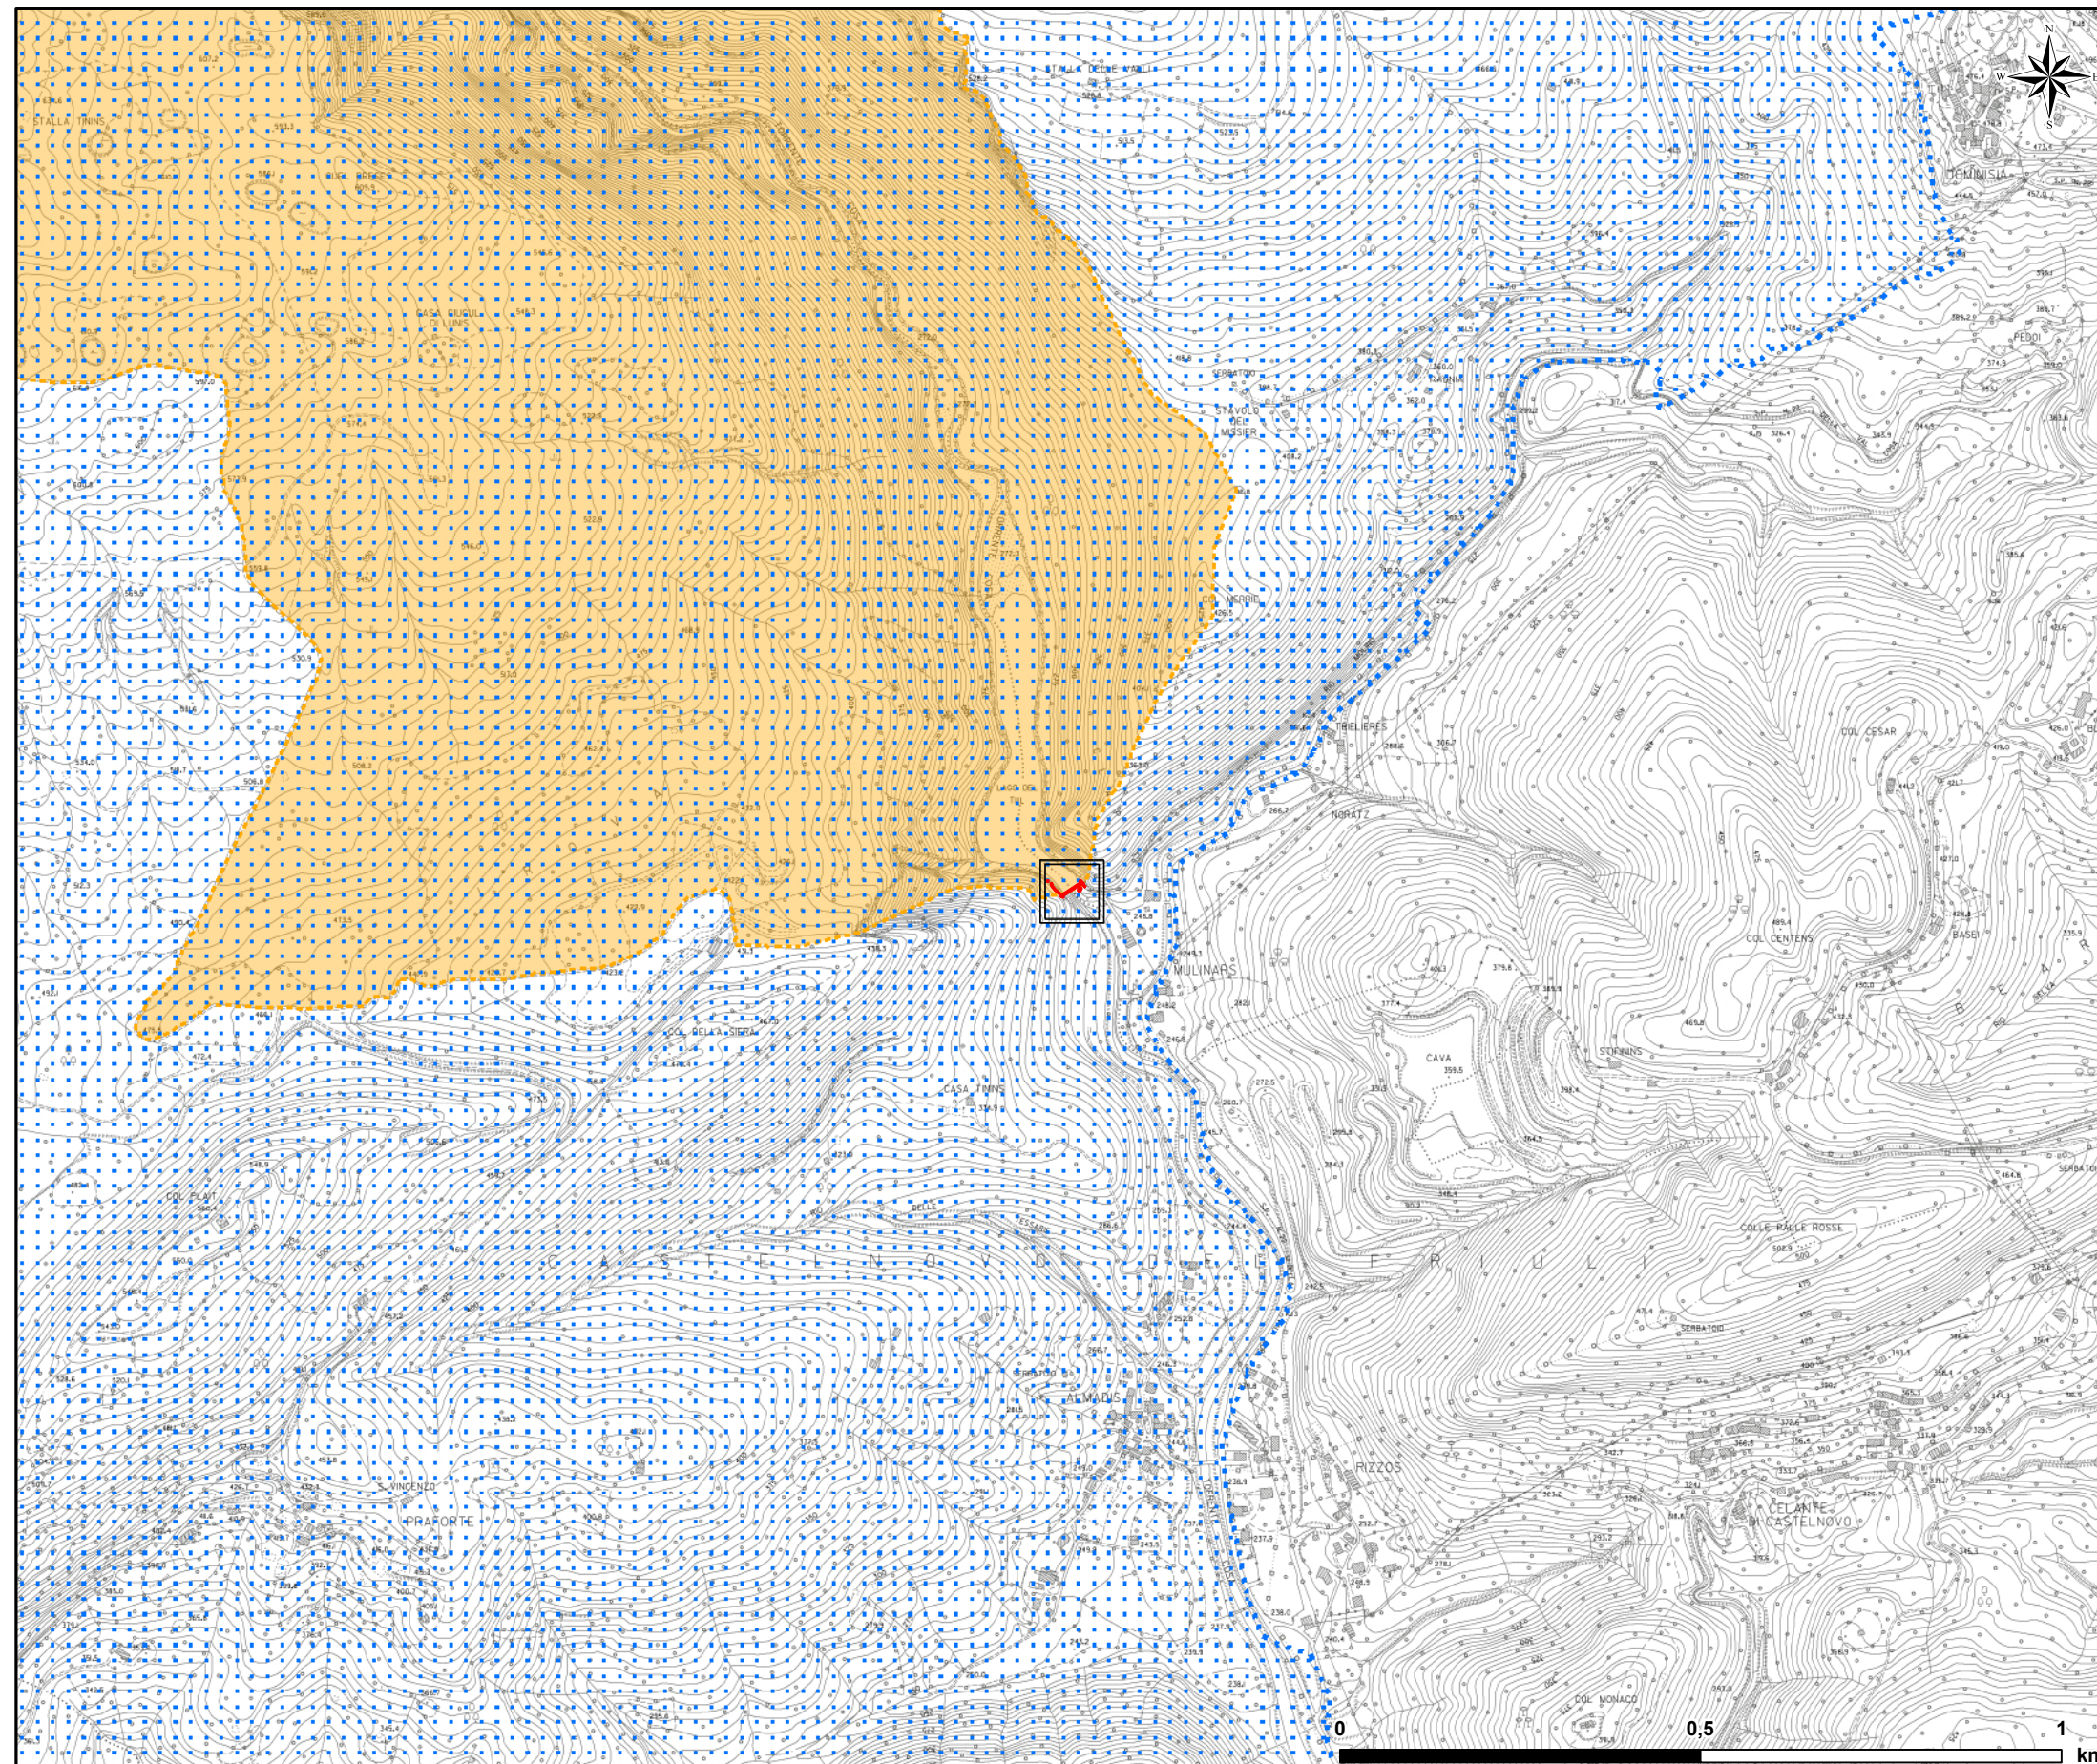

Figura 4.3a Individuazione aree di indagine (Scala 1:10.000)

LEGENDA

 Aree di intervento

Rete Natura 2000

 ZSC IT3310003 "Monte Ciaurlec e Forra del Torrente Cosa"

Important Bird Area

 IBA047 "Prealpi Carniche"

Dettaglio su immagine satellitare in scala 1:1.000