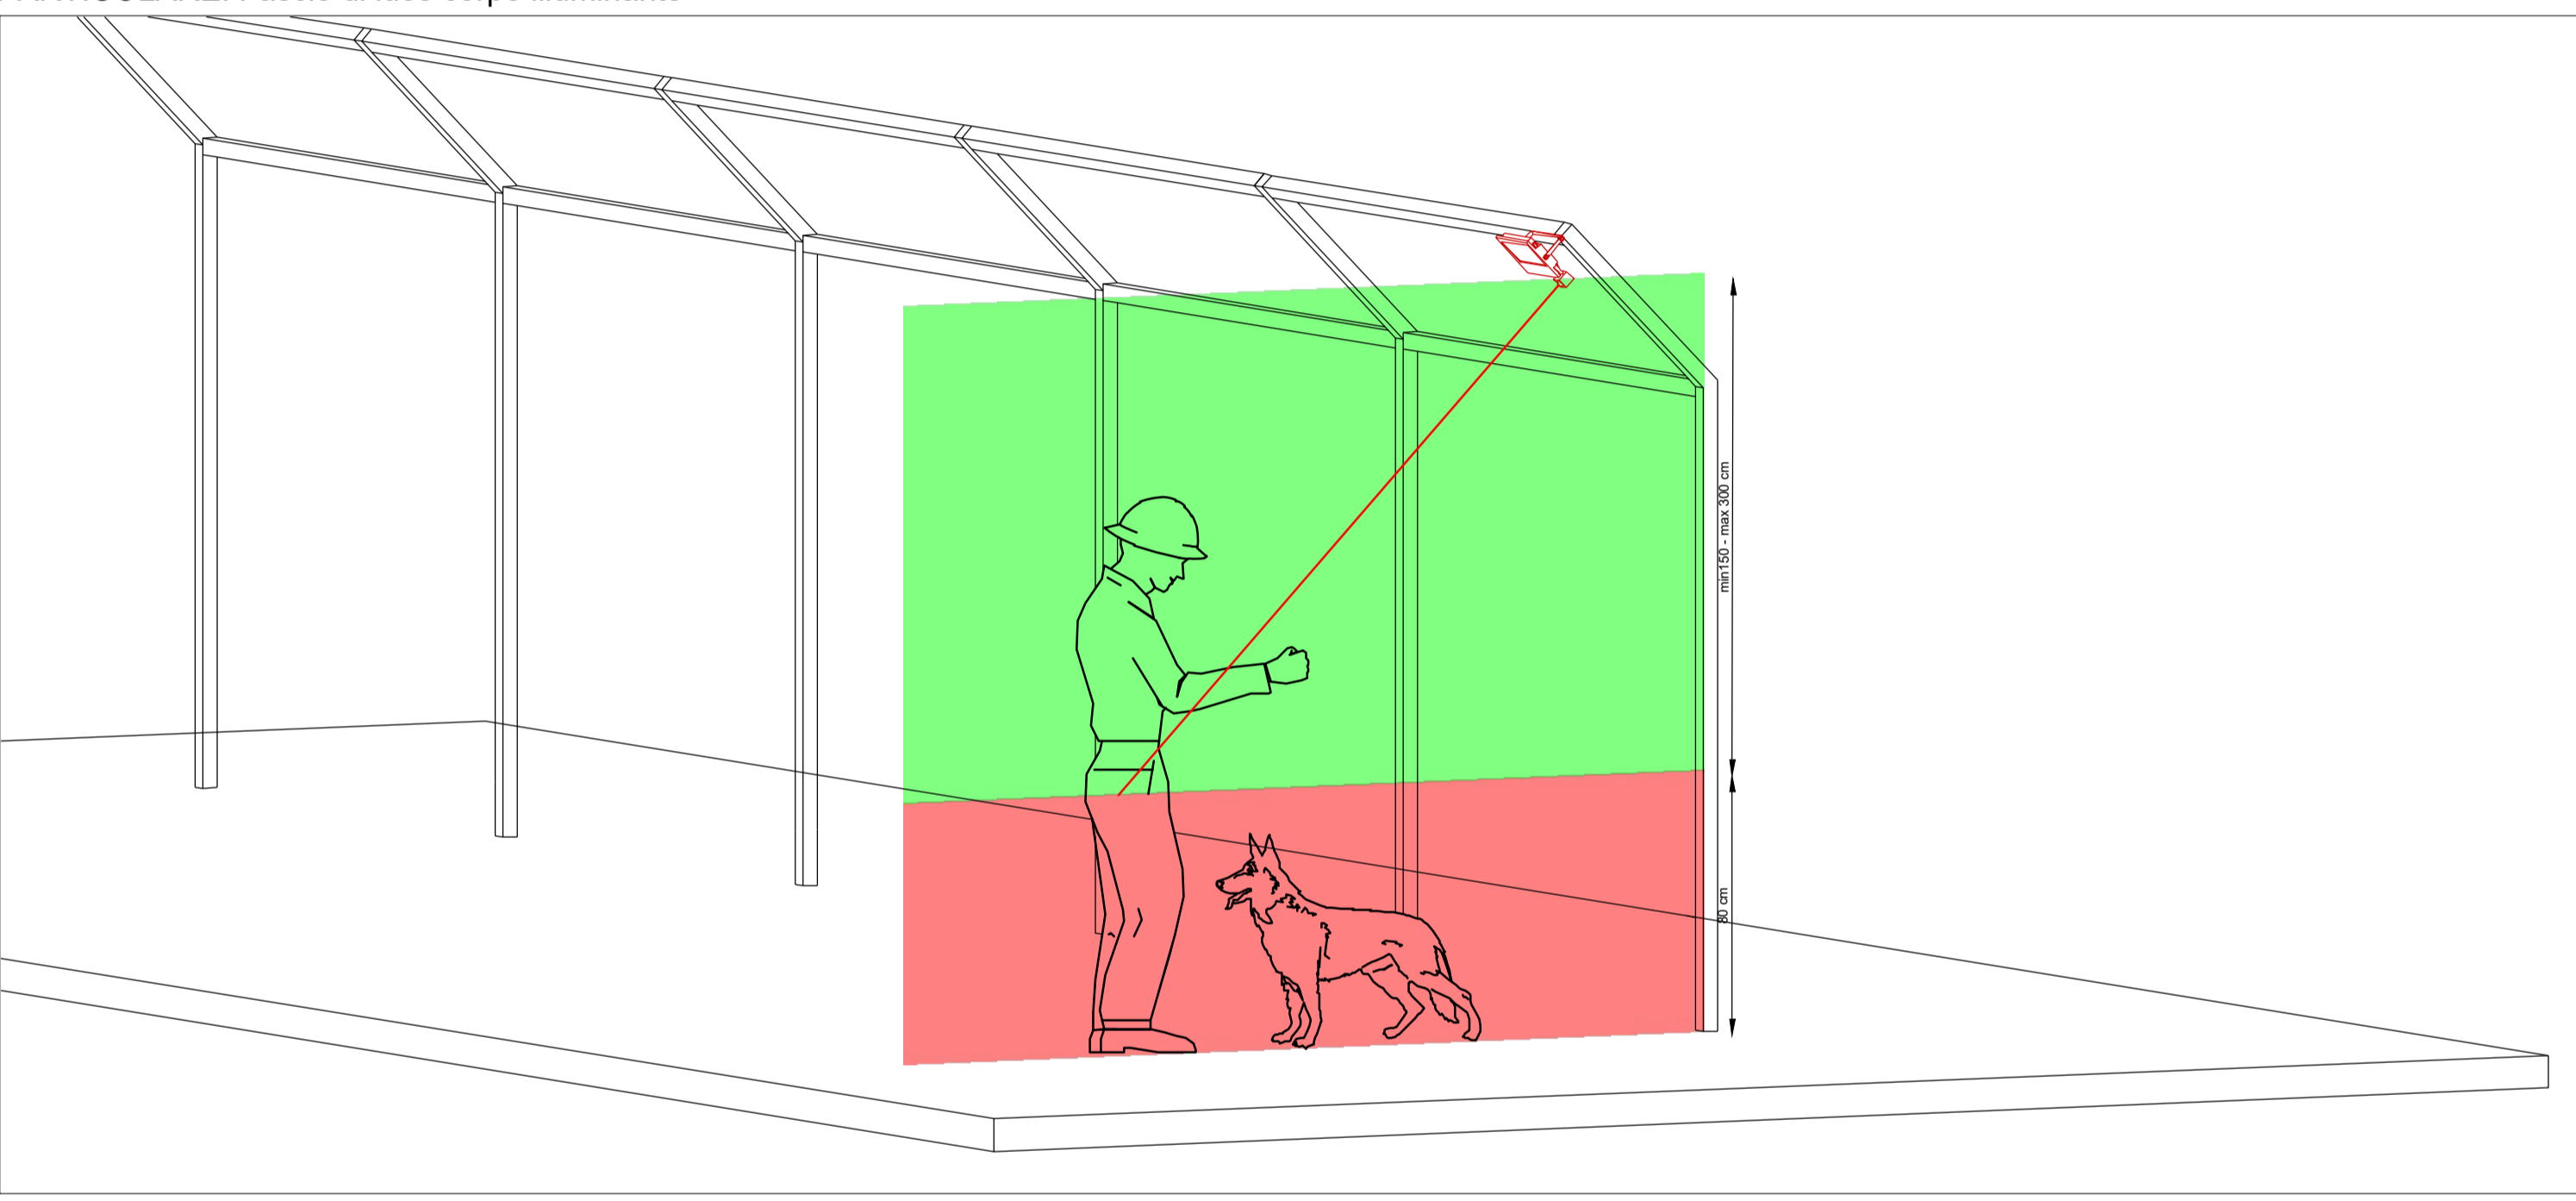

PARTICOLARE: Fascio di luce corpo illuminante

PARTICOLARE: Setting sensore di movimento corpo illuminante

**Corpo illuminante**

Descrizione prodotto  
**Mini Faretto LED 50W ultra slim con sensore movimento PIR nero FES9-50W**  
 Il Mini faretto a led a proiettore FES9-50W slim a LED con sensore a infrarossi ha una grande efficienza, può illuminare fino a 8 metri, con bassi consumi (rende come un 500w alogeno ma con un consumo di 50w); un notevole risparmio a livello economico ed energetico (il consumo è di appena il 20-30% di quello che si avrebbe con una lampada a incandescenza) e la luce viene attivata solo all'effettivo passaggio di persone o cose all'interno dell'area in cui il faretto è installato garantendo in minor consumo. Questo faretto non produce inquinamento luminoso e migliora la resa negli ambienti di lavoro poiché non affatica gli occhi e non disperde calore. L'installazione rapida e semplice grazie all'apposita staffa forata per inserimento viti che permette anche di inclinare il faretto verso l'alto o il basso. Adatto per ambienti esterni o interni, ha un unico sensore che permette al prodotto di accendersi e spegnersi in automatico, include: Sensore movimento PIR + Sensore di luce incorporato

Scheda tecnica	
<b>Potenza</b>	50 w
<b>Tensione di funzionamento</b>	220-240v AC
<b>Frequenza</b>	50-60 Hz
<b>Tecnologia</b>	60 LED SMD 2835
<b>Lumen</b>	4500 lm
<b>Resa</b>	500 w (rispetto a un' tonalità di luce da sc
<b>Temperatura luce</b>	160°
<b>Fascio di luce</b>	tramite staffa
<b>Tipo di installazione</b>	MAX 3 metri
<b>Distanza di rilevamento del sensore di movimento</b>	CRI 80
<b>Indice di Resa Cromatica</b>	IP65
<b>Indice di protezione</b>	Metallo Colore (finitu
<b>Materiali</b>	Vetro trasparente
<b>Diffusore</b>	> 30.000 h
<b>Durata media</b>	-10°c~45°c.
<b>Temperatura di funzionamento</b>	CE e Rohs
<b>Certificazioni</b>	A+
<b>Classe di efficienza</b>	Non dimmerabile
<b>Caratteristiche Led</b>	208x157x31 mm
<b>Misure</b>	