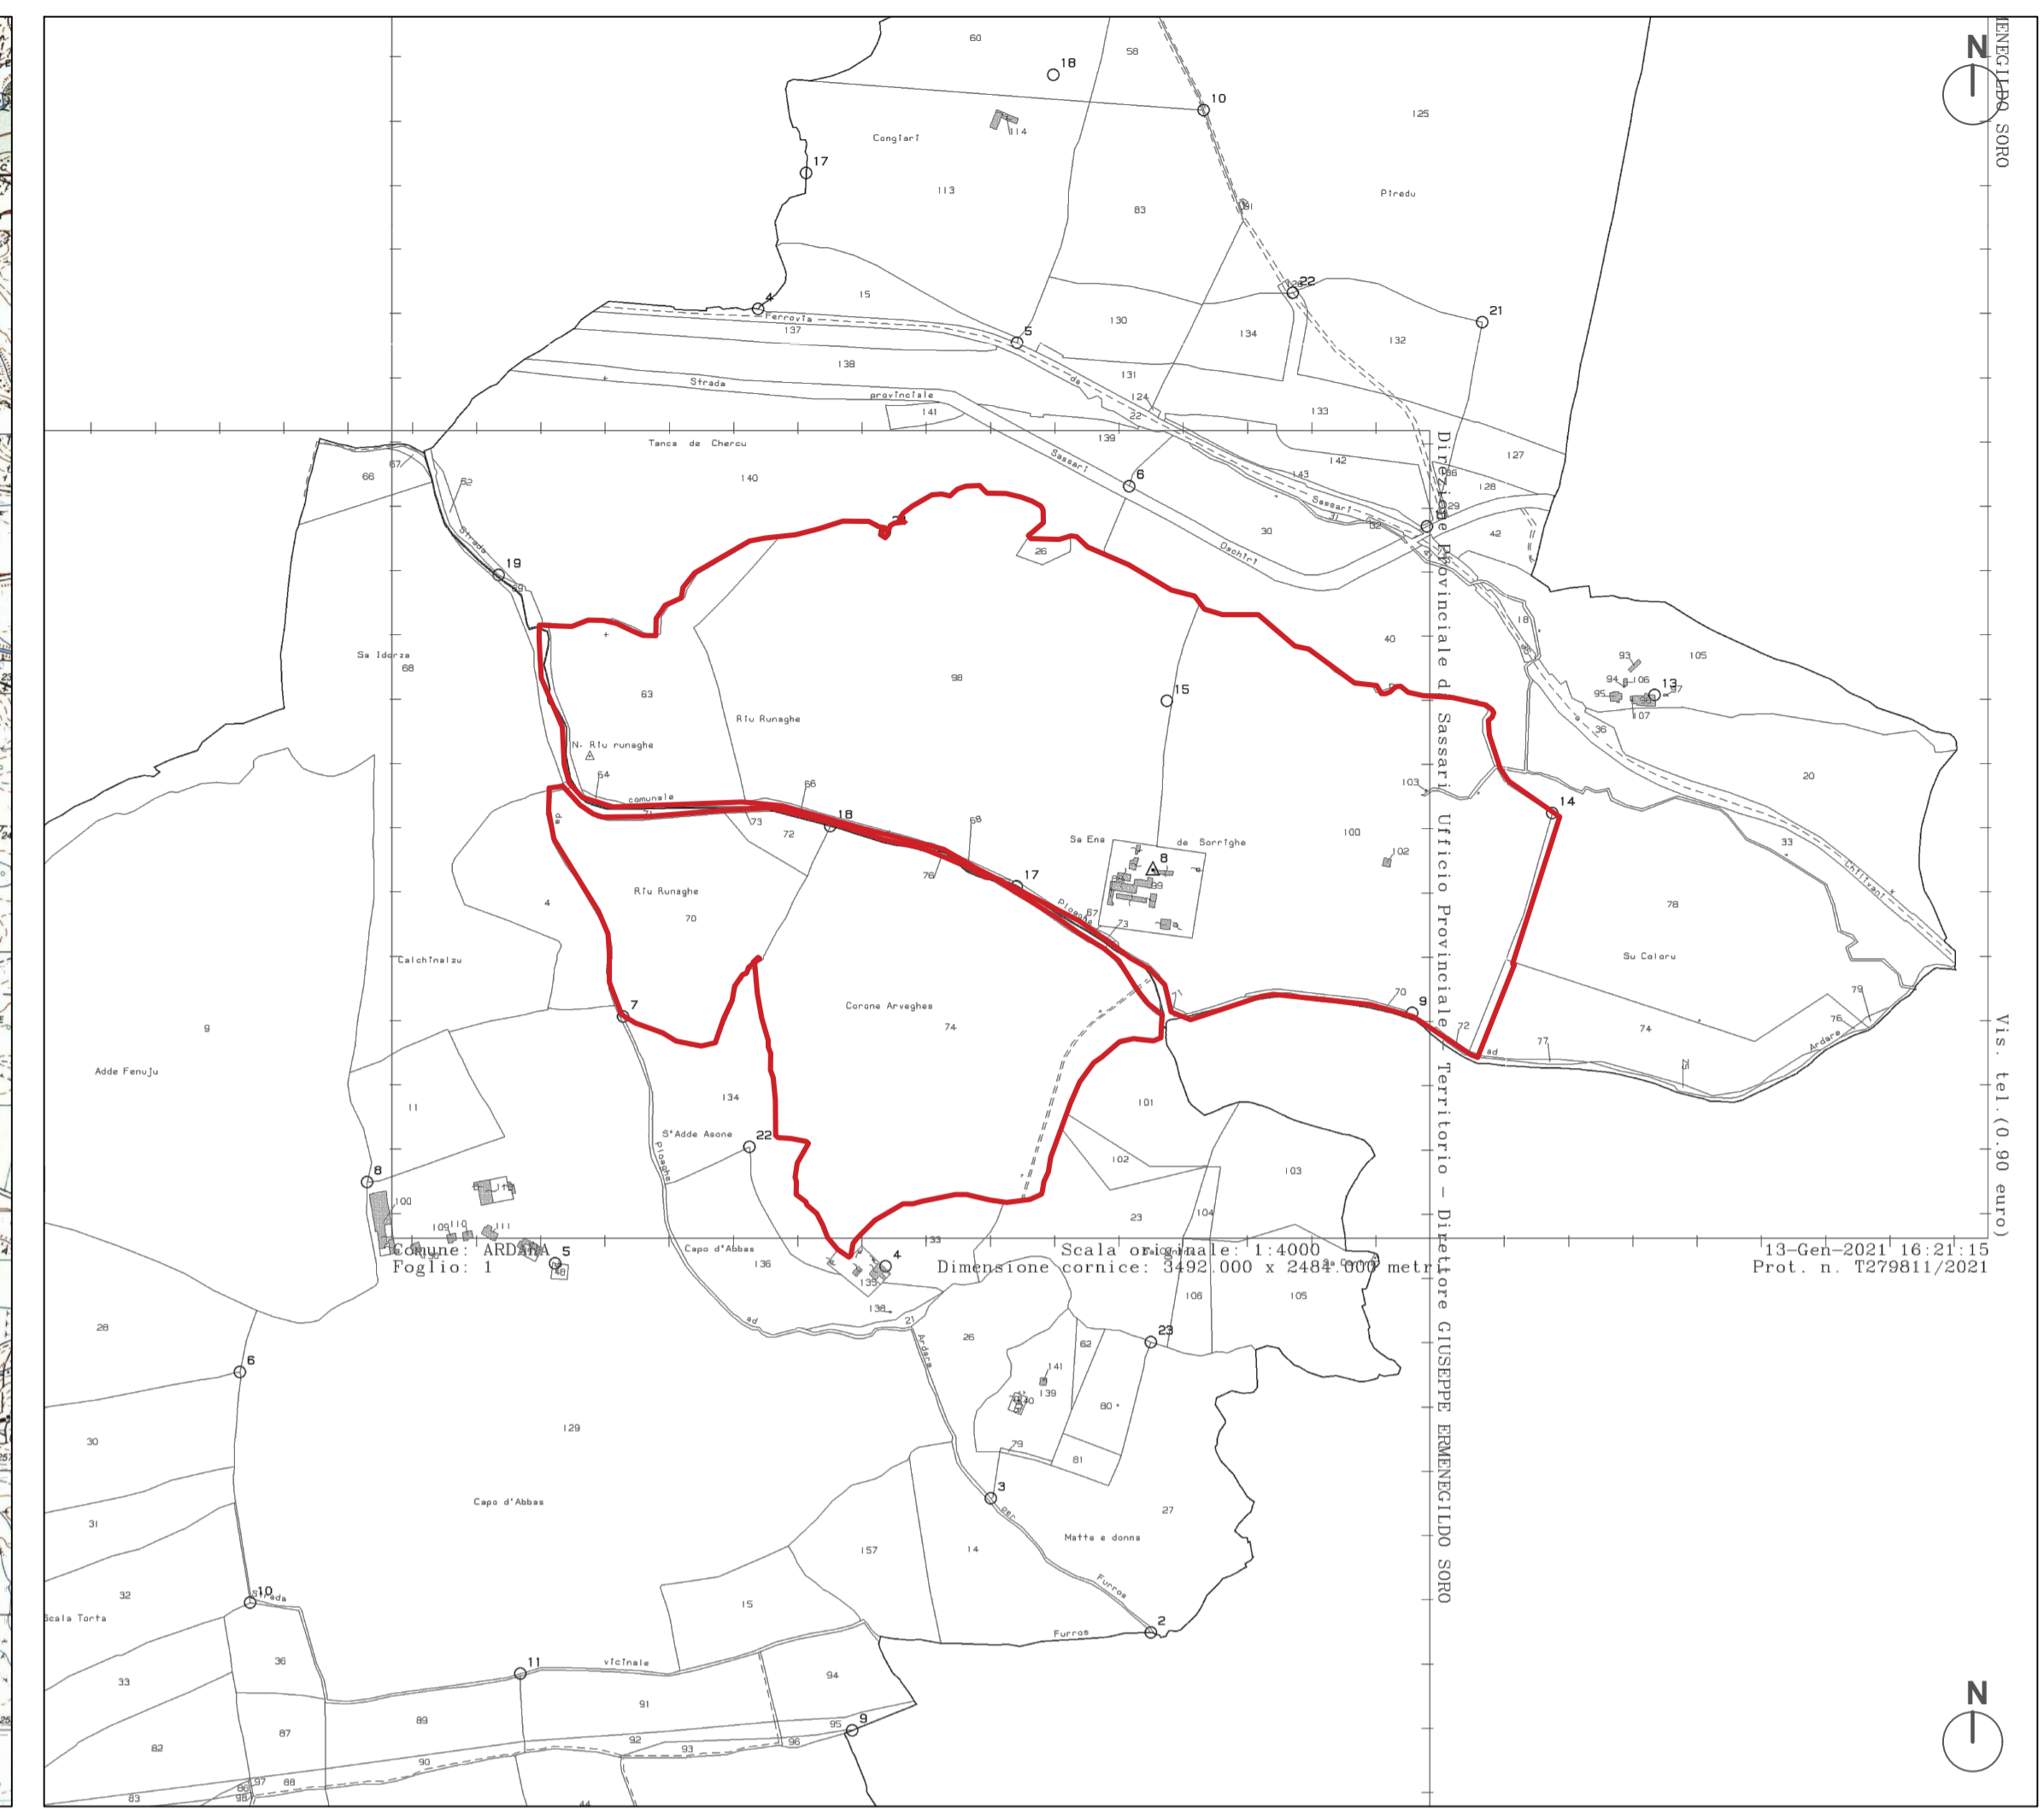

PLANIMETRIA CATASTALE scala 1: 10 000