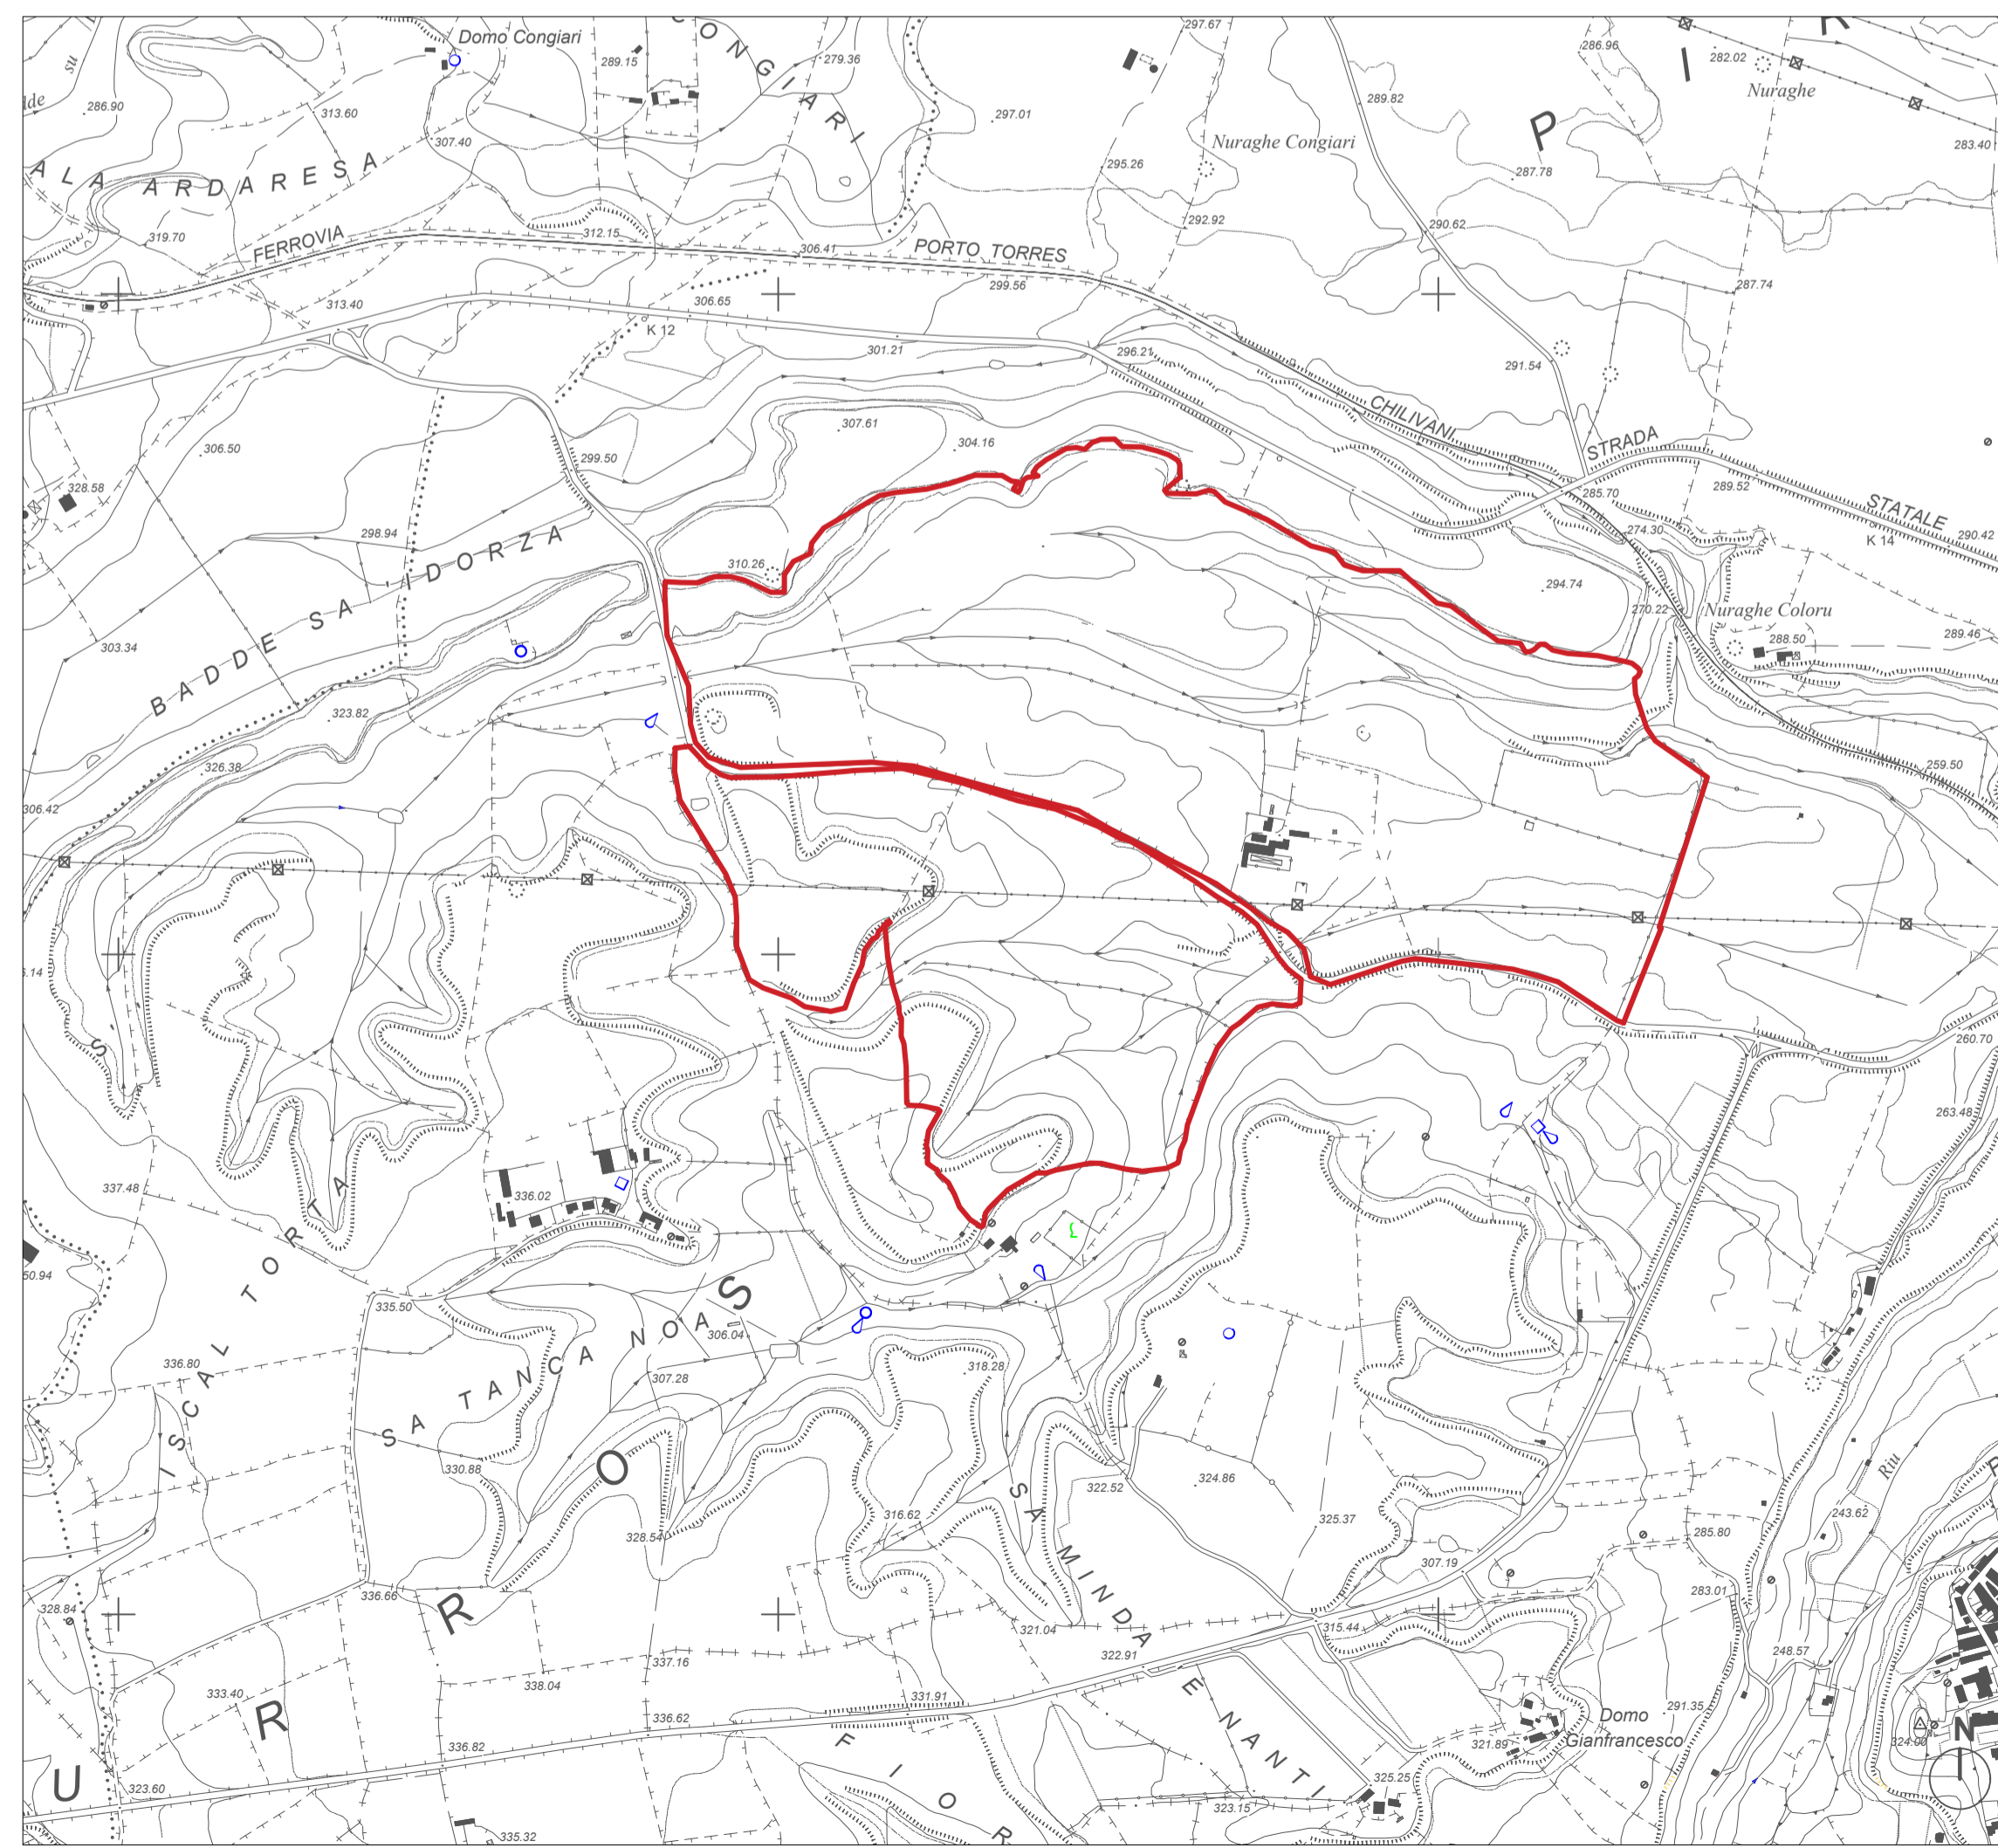

PLANIMETRIA - CARTA CTR scala 1: 10 000