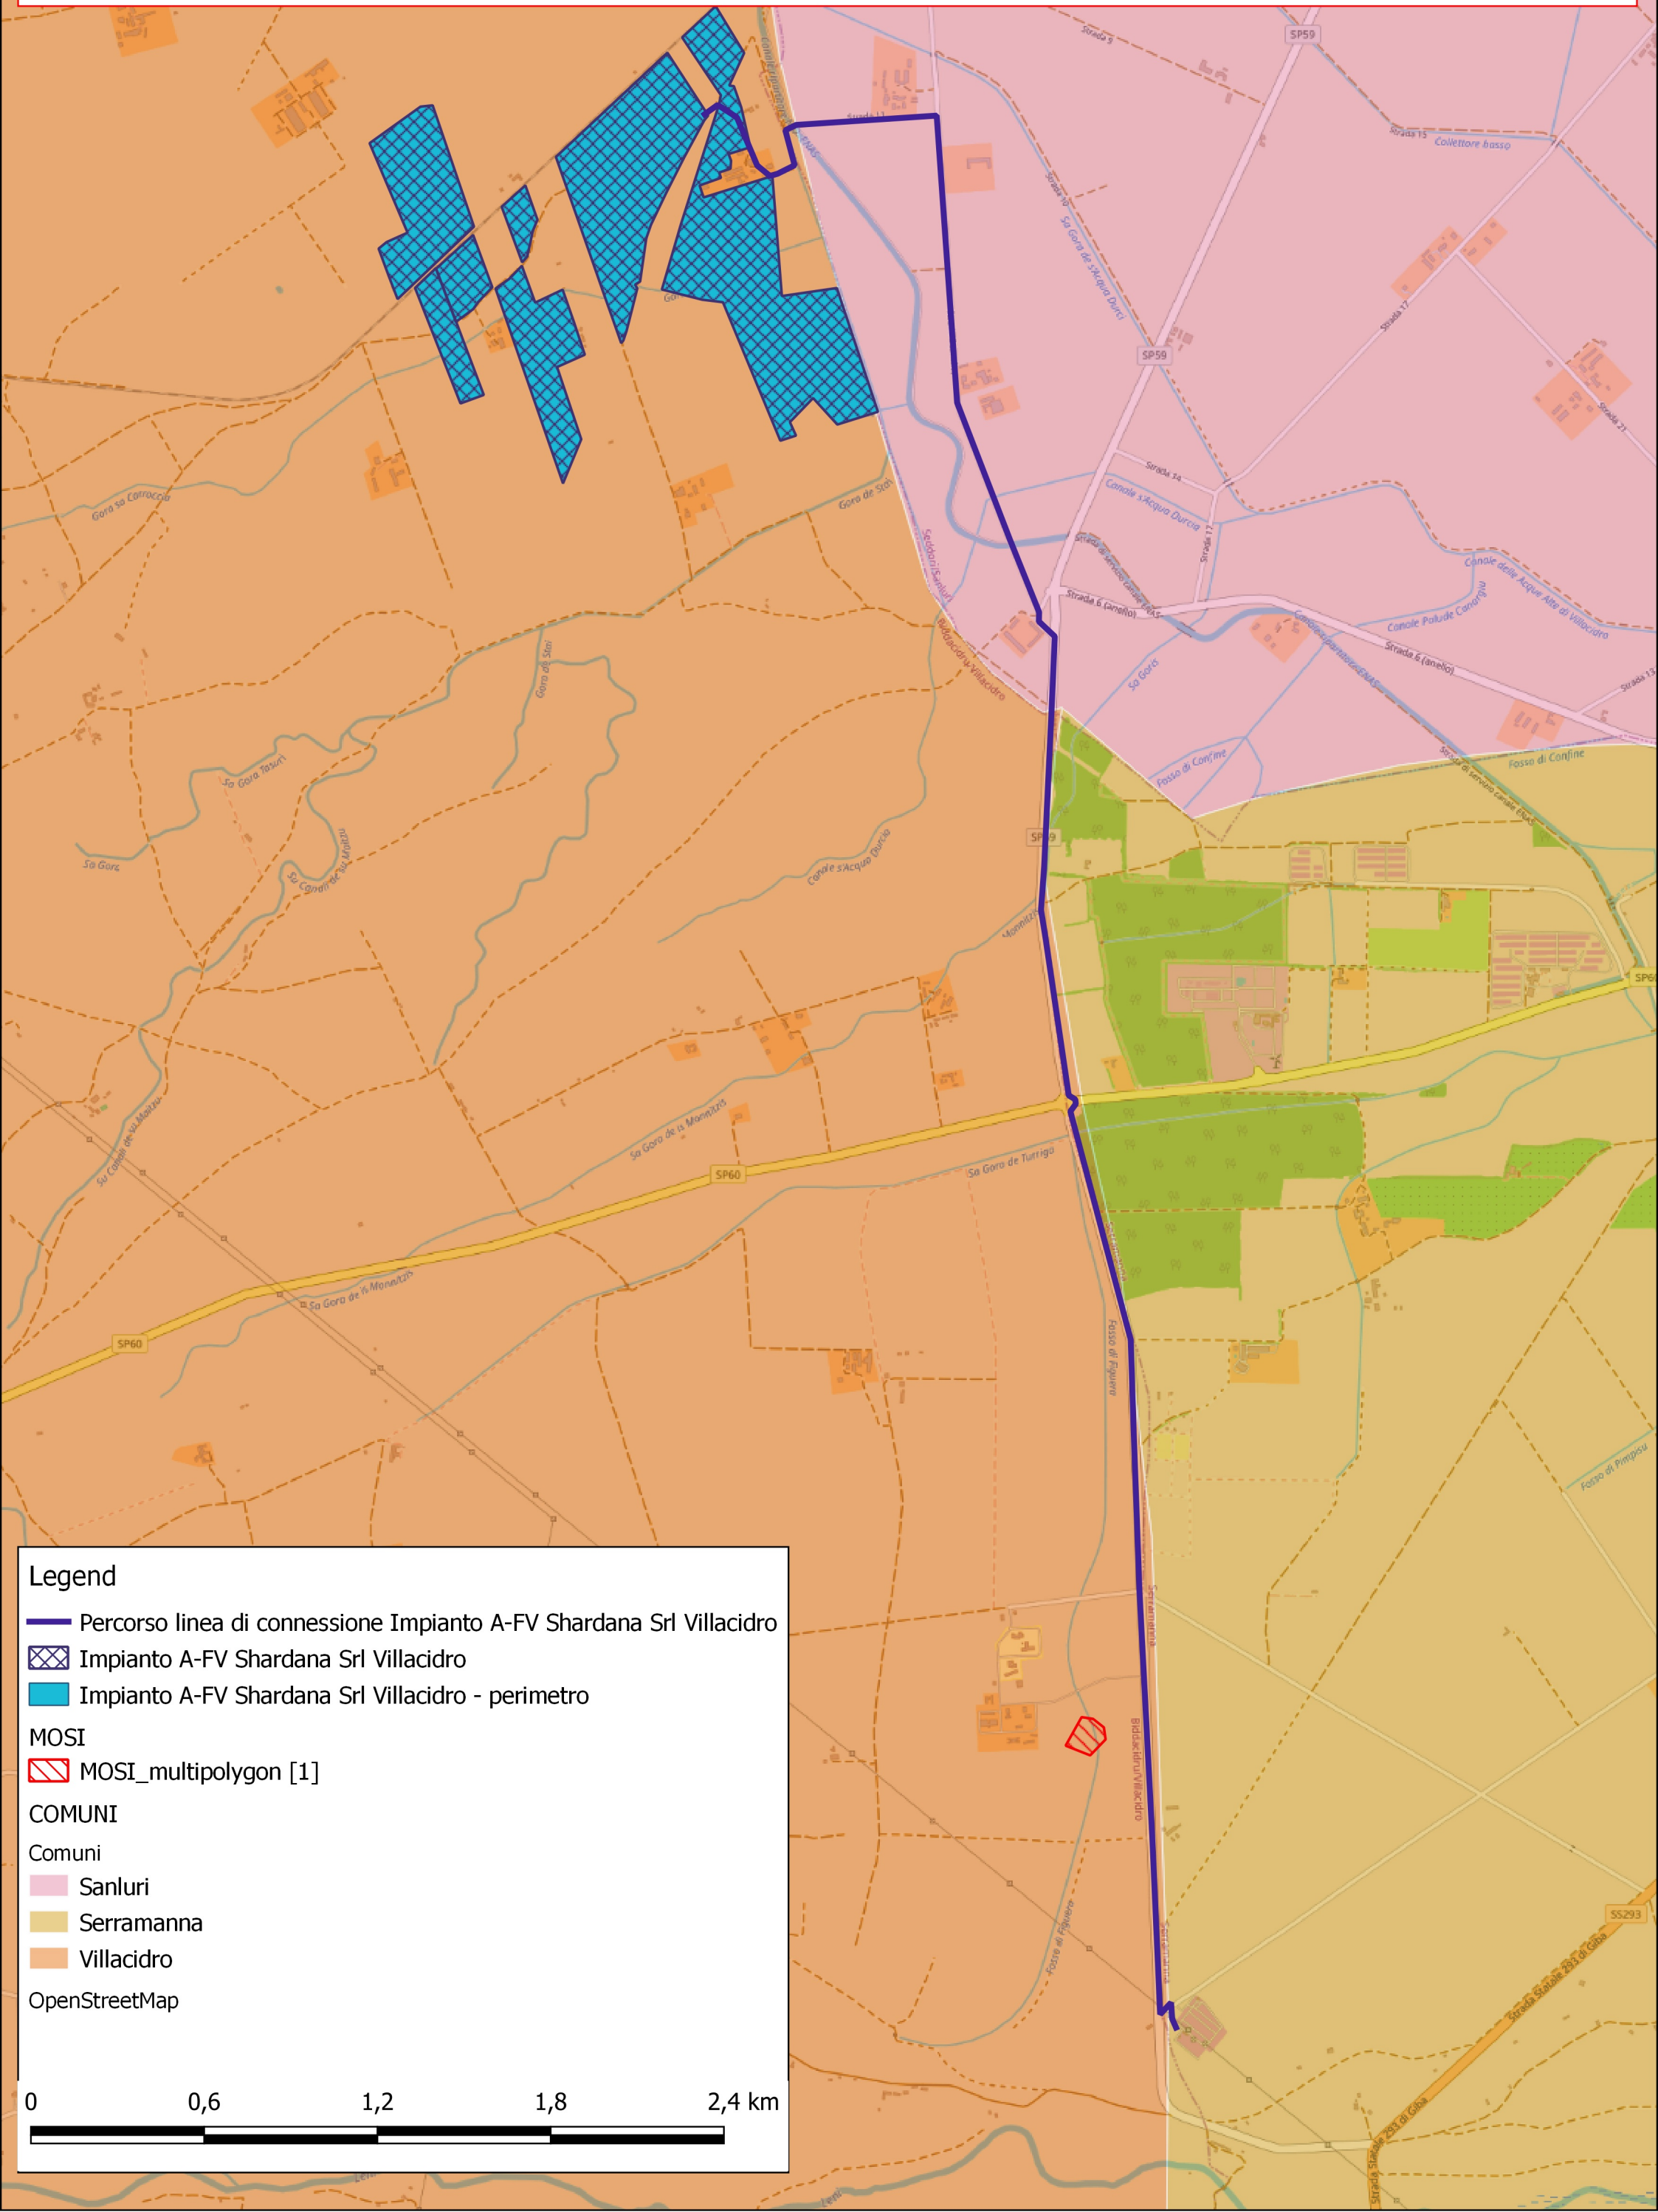

CARTA DEI COMUNI INTERESSATI - SH06

Legend

— Percorso linea di connessione Impianto A-FV Shardana Srl Villacidro

▨ Impianto A-FV Shardana Srl Villacidro

▭ Impianto A-FV Shardana Srl Villacidro - perimetro

MOSI

▨ MOSI_multipolygon [1]

COMUNI

Comuni

▭ Sanluri

▭ Serramanna

▭ Villacidro

OpenStreetMap

0 0,6 1,2 1,8 2,4 km