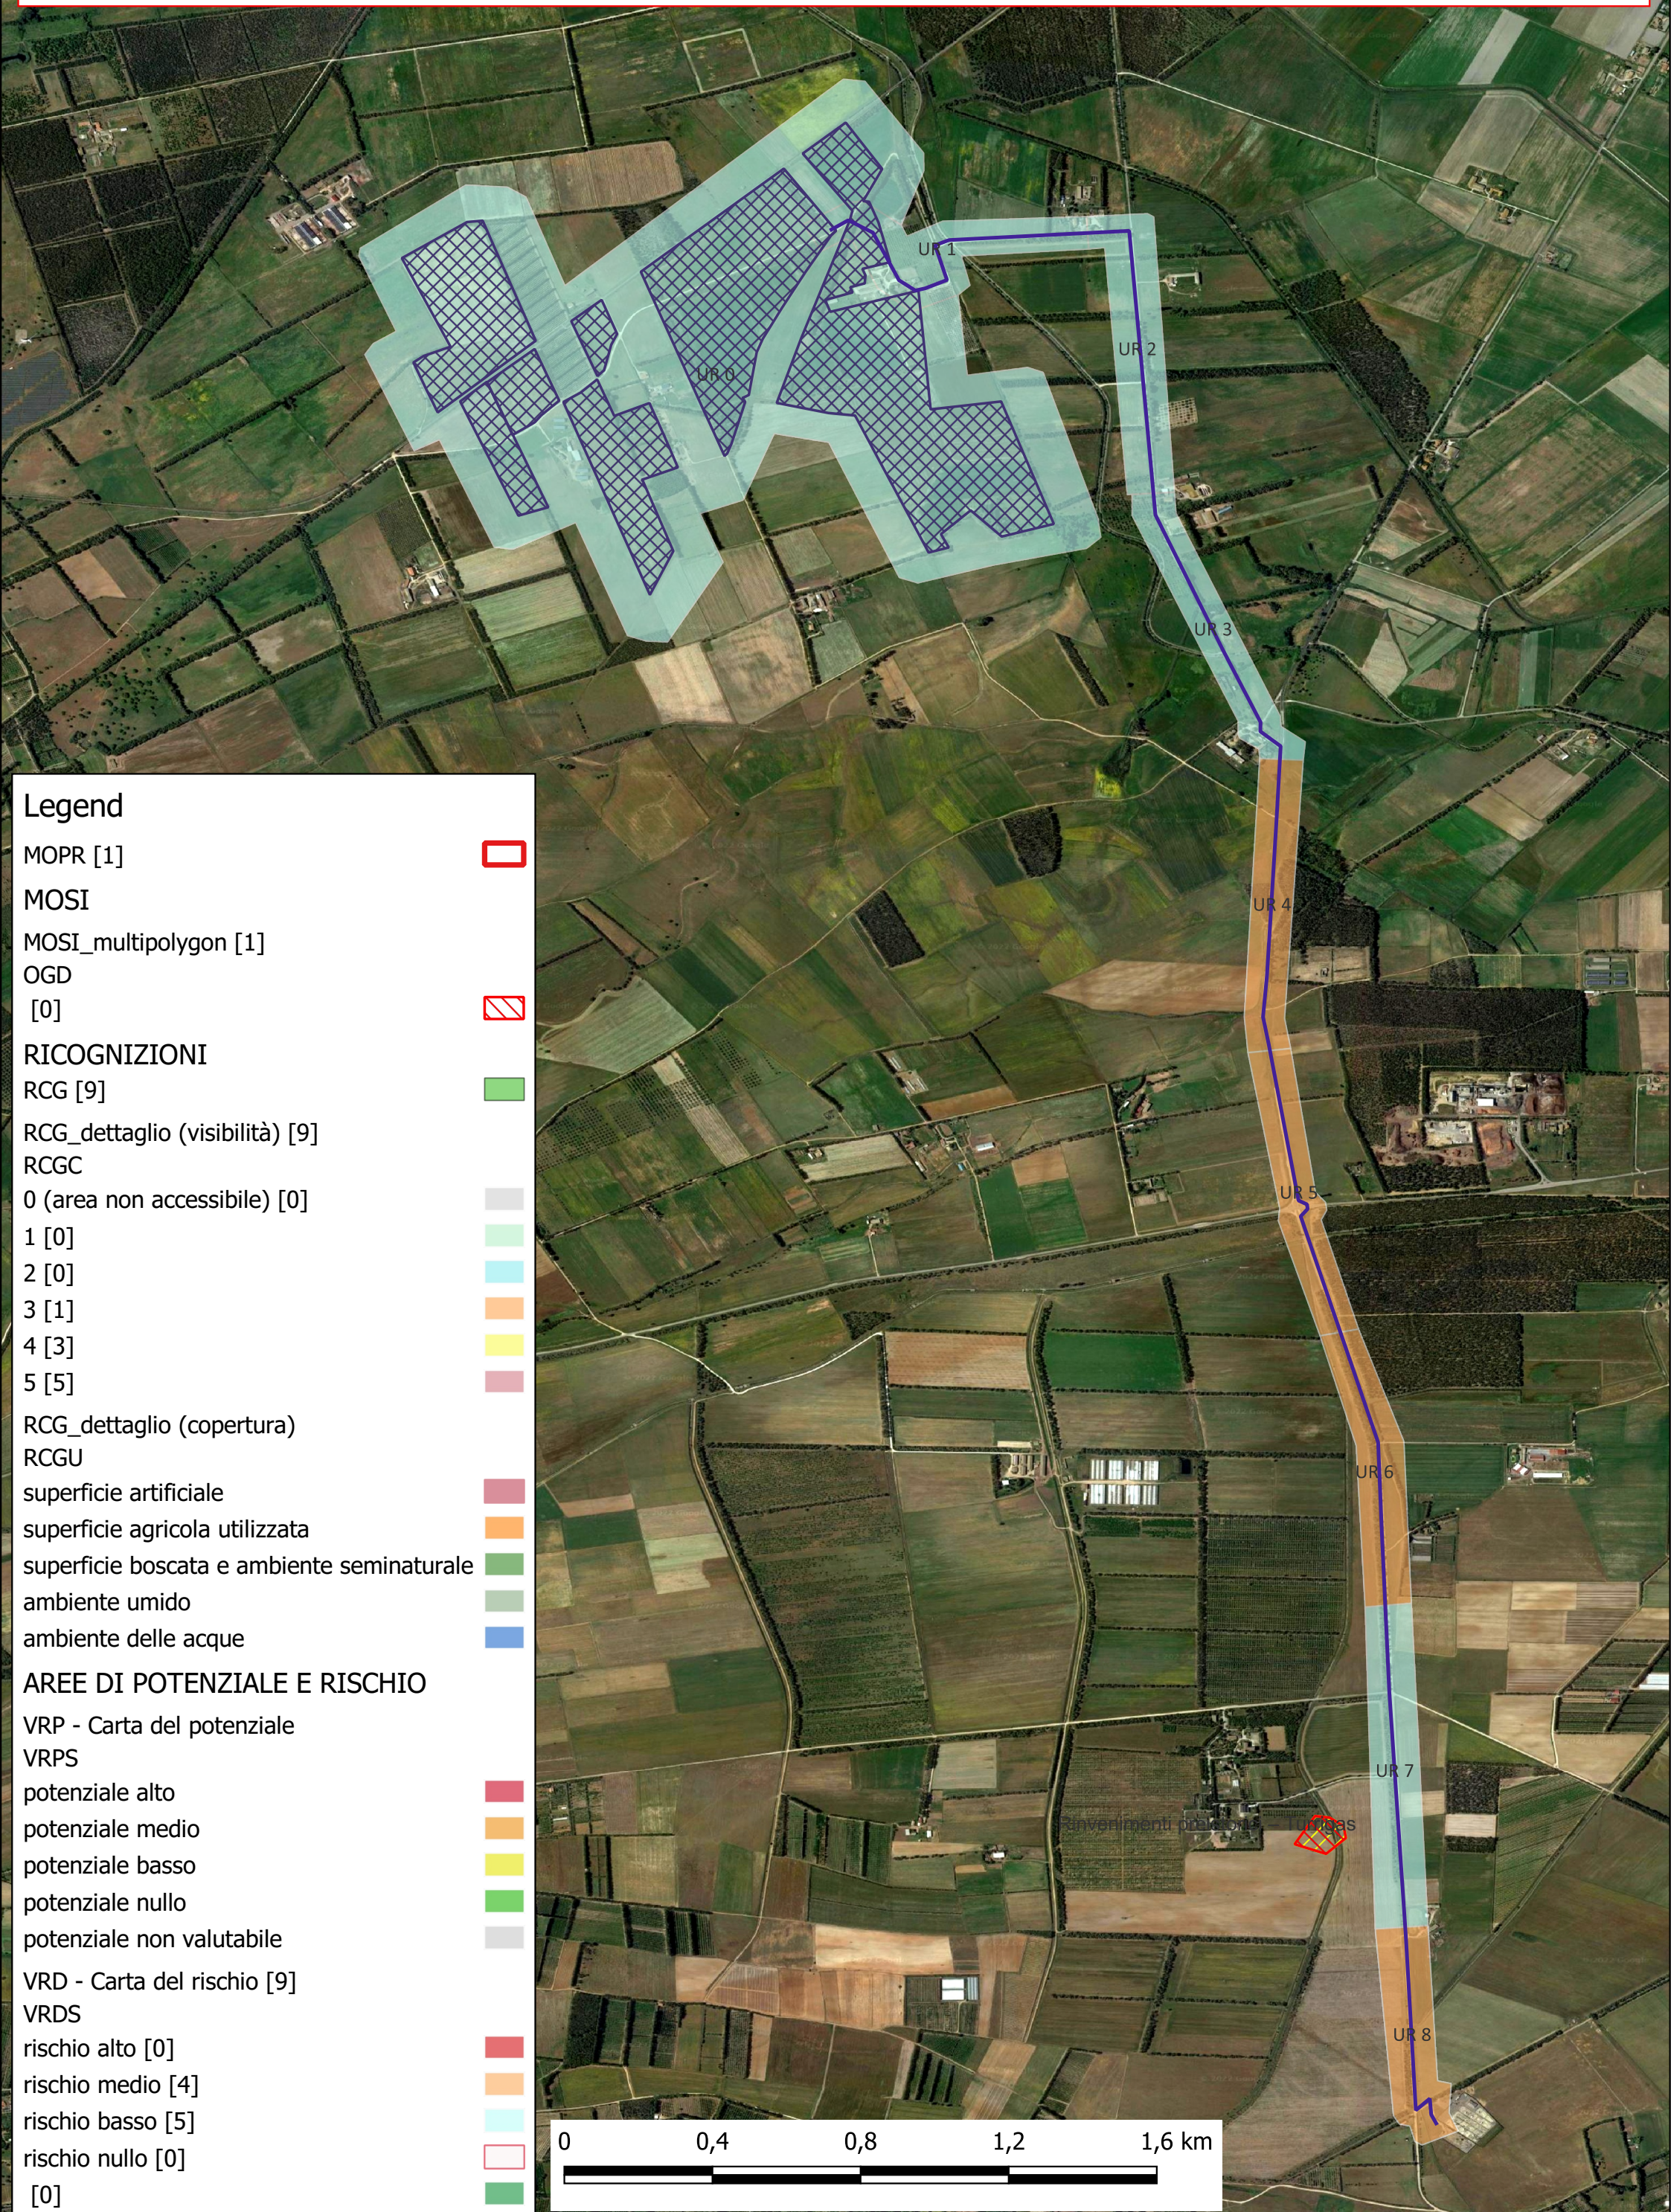

CARTA RISCHIO - SH06

Legend	
MOPR [1]	
MOSI	
MOSI_multipolygon [1]	
OGD	
[0]	
RICOGNIZIONI	
RCG [9]	
RCG_dettaglio (visibilità) [9]	
RCGC	
0 (area non accessibile) [0]	
1 [0]	
2 [0]	
3 [1]	
4 [3]	
5 [5]	
RCG_dettaglio (copertura)	
RCGU	
superficie artificiale	
superficie agricola utilizzata	
superficie boscata e ambiente seminaturale	
ambiente umido	
ambiente delle acque	
AREE DI POTENZIALE E RISCHIO	
VRP - Carta del potenziale	
VRPS	
potenziale alto	
potenziale medio	
potenziale basso	
potenziale nullo	
potenziale non valutabile	
VRD - Carta del rischio [9]	
VRDS	
rischio alto [0]	
rischio medio [4]	
rischio basso [5]	
rischio nullo [0]	
[0]	