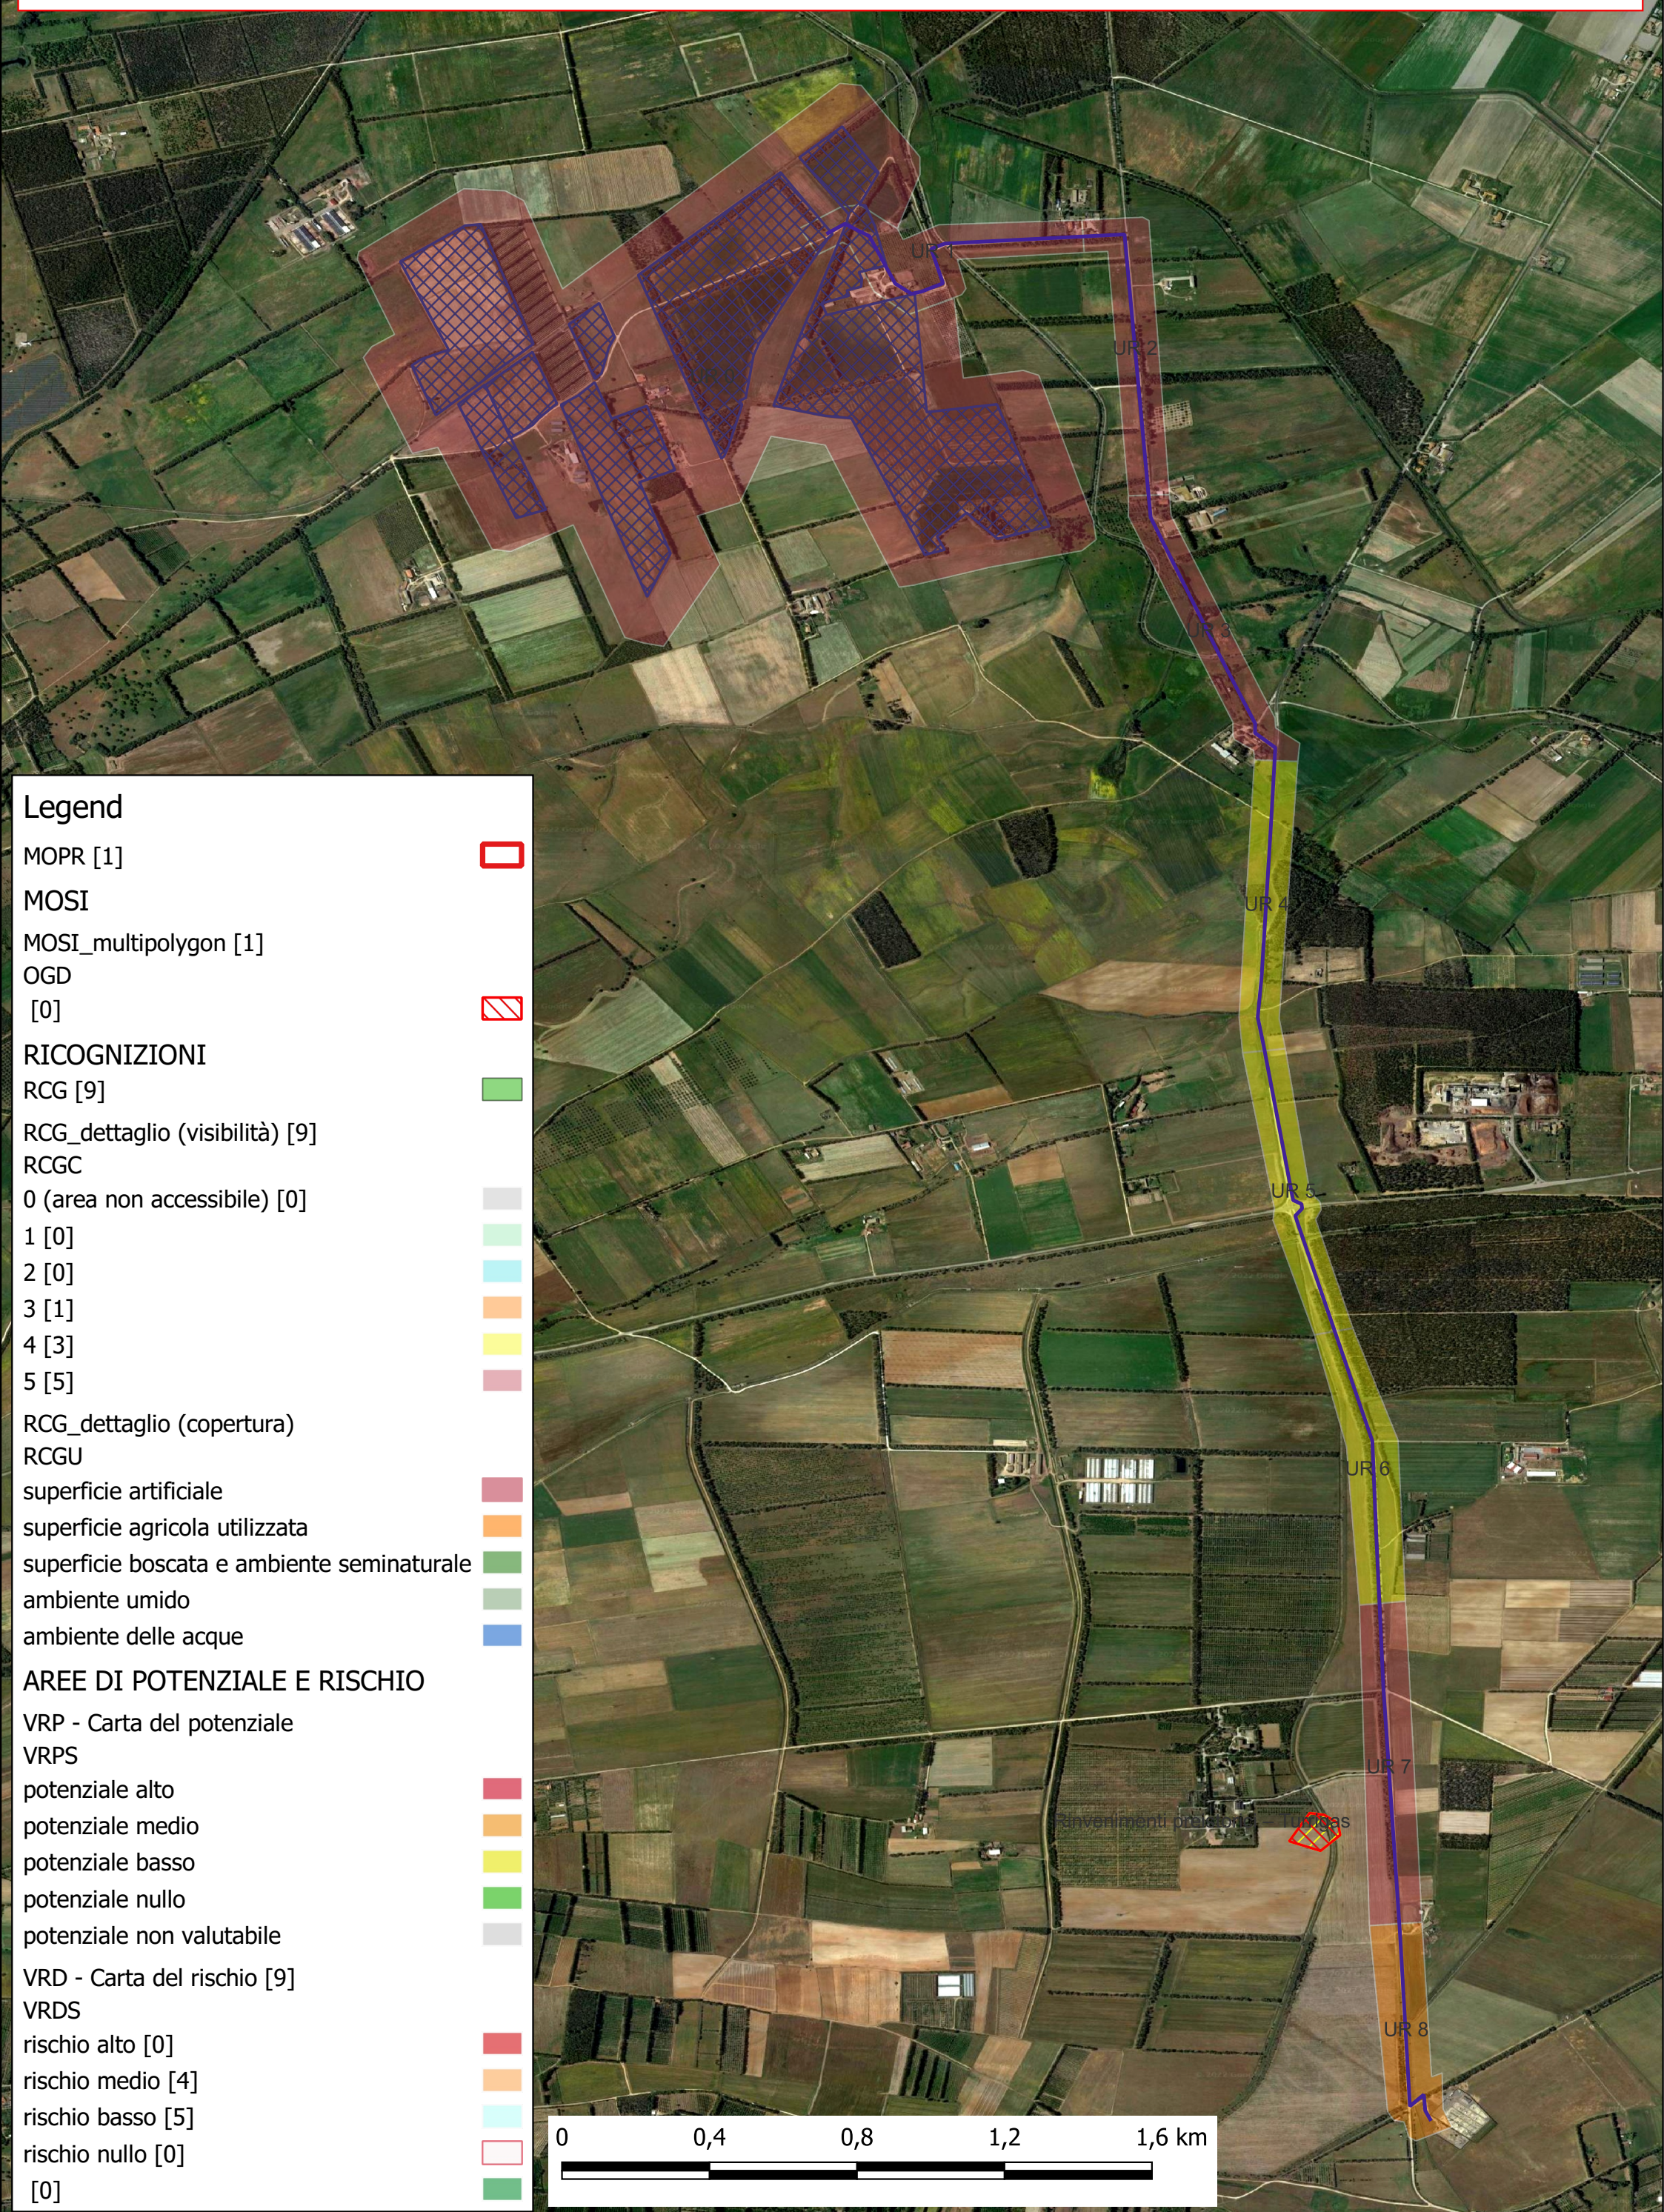

# CARTA VISIBILITA' - SH06

Legend	
MOPR [1]	
MOSI	
MOSI_multipolygon [1]	
OGD	
[0]	
RICOGNIZIONI	
RCG [9]	
RCG_dettaglio (visibilità) [9]	
RCGC	
0 (area non accessibile) [0]	
1 [0]	
2 [0]	
3 [1]	
4 [3]	
5 [5]	
RCG_dettaglio (copertura)	
RCGU	
superficie artificiale	
superficie agricola utilizzata	
superficie boscata e ambiente seminaturale	
ambiente umido	
ambiente delle acque	
AREE DI POTENZIALE E RISCHIO	
VRP - Carta del potenziale	
VRPS	
potenziale alto	
potenziale medio	
potenziale basso	
potenziale nullo	
potenziale non valutabile	
VRD - Carta del rischio [9]	
VRDS	
rischio alto [0]	
rischio medio [4]	
rischio basso [5]	
rischio nullo [0]	
[0]	