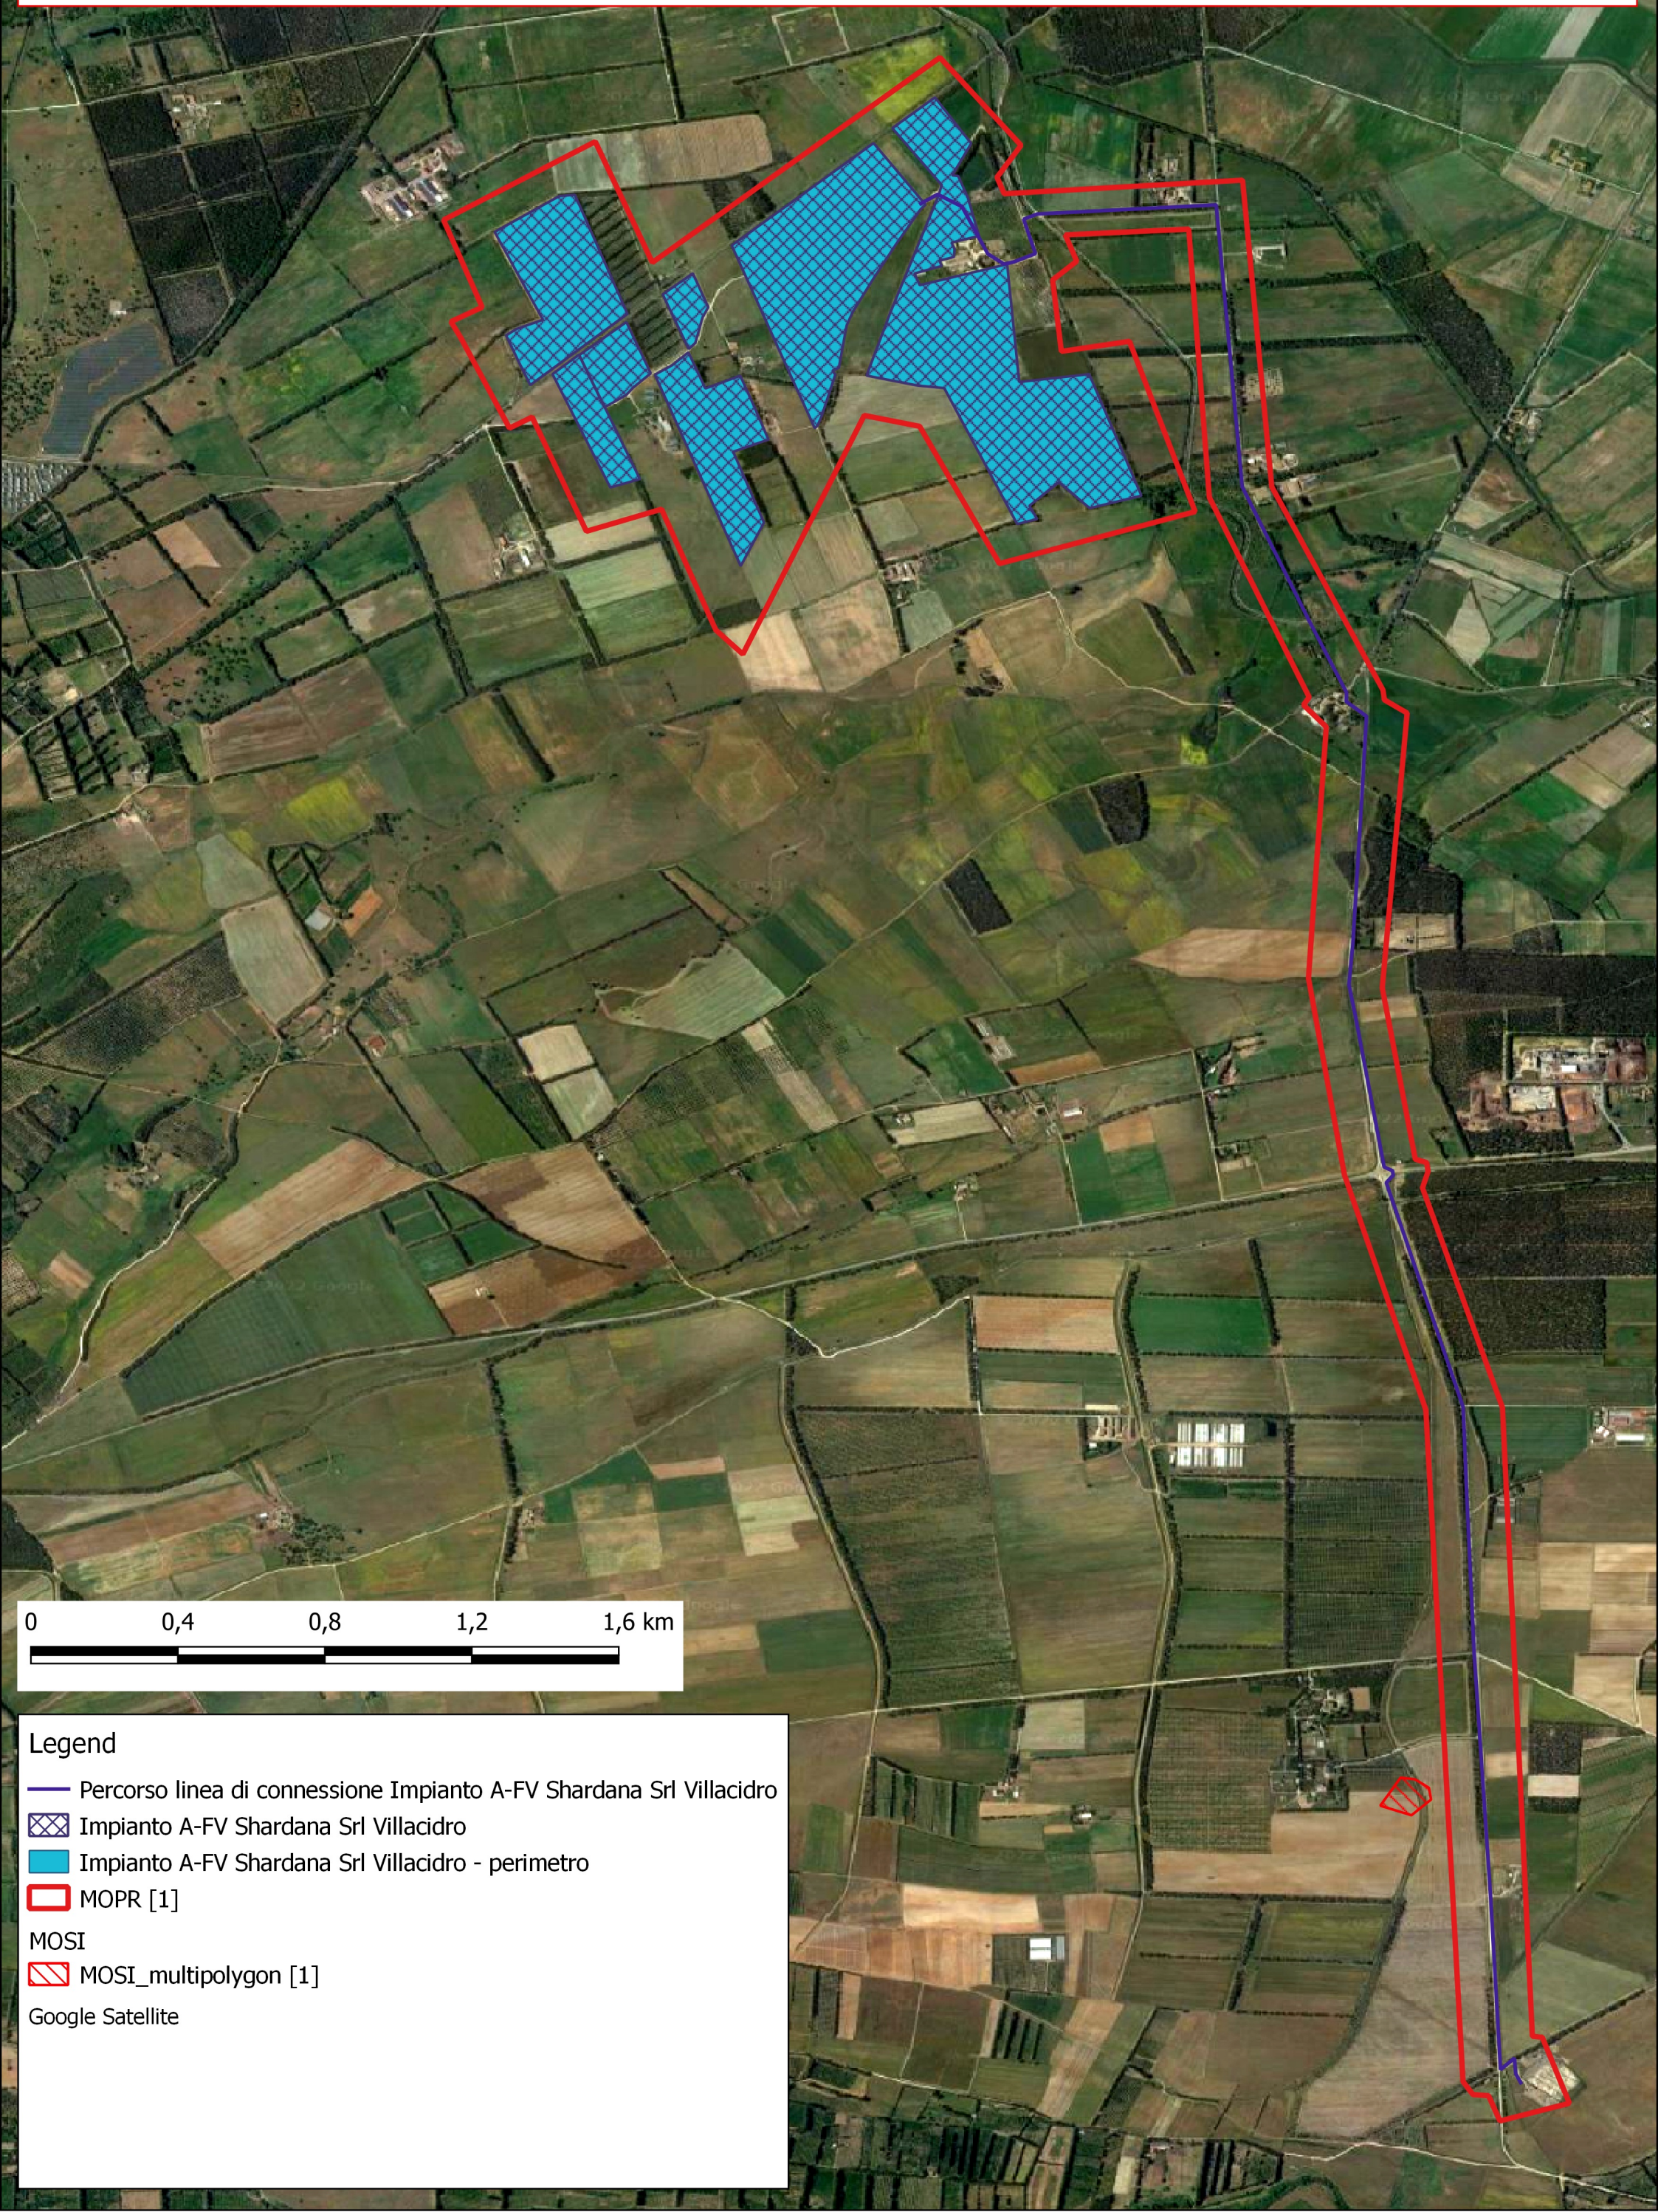

# MOPR - SH06

- Legend**
- Percorso linea di connessione Impianto A-FV Shardana Srl Villacidro
  - ▨ Impianto A-FV Shardana Srl Villacidro
  - Impianto A-FV Shardana Srl Villacidro - perimetro
  - ▭ MOPR [1]
- MOSI**
- ▨ MOSI\_multipolygon [1]
- Google Satellite