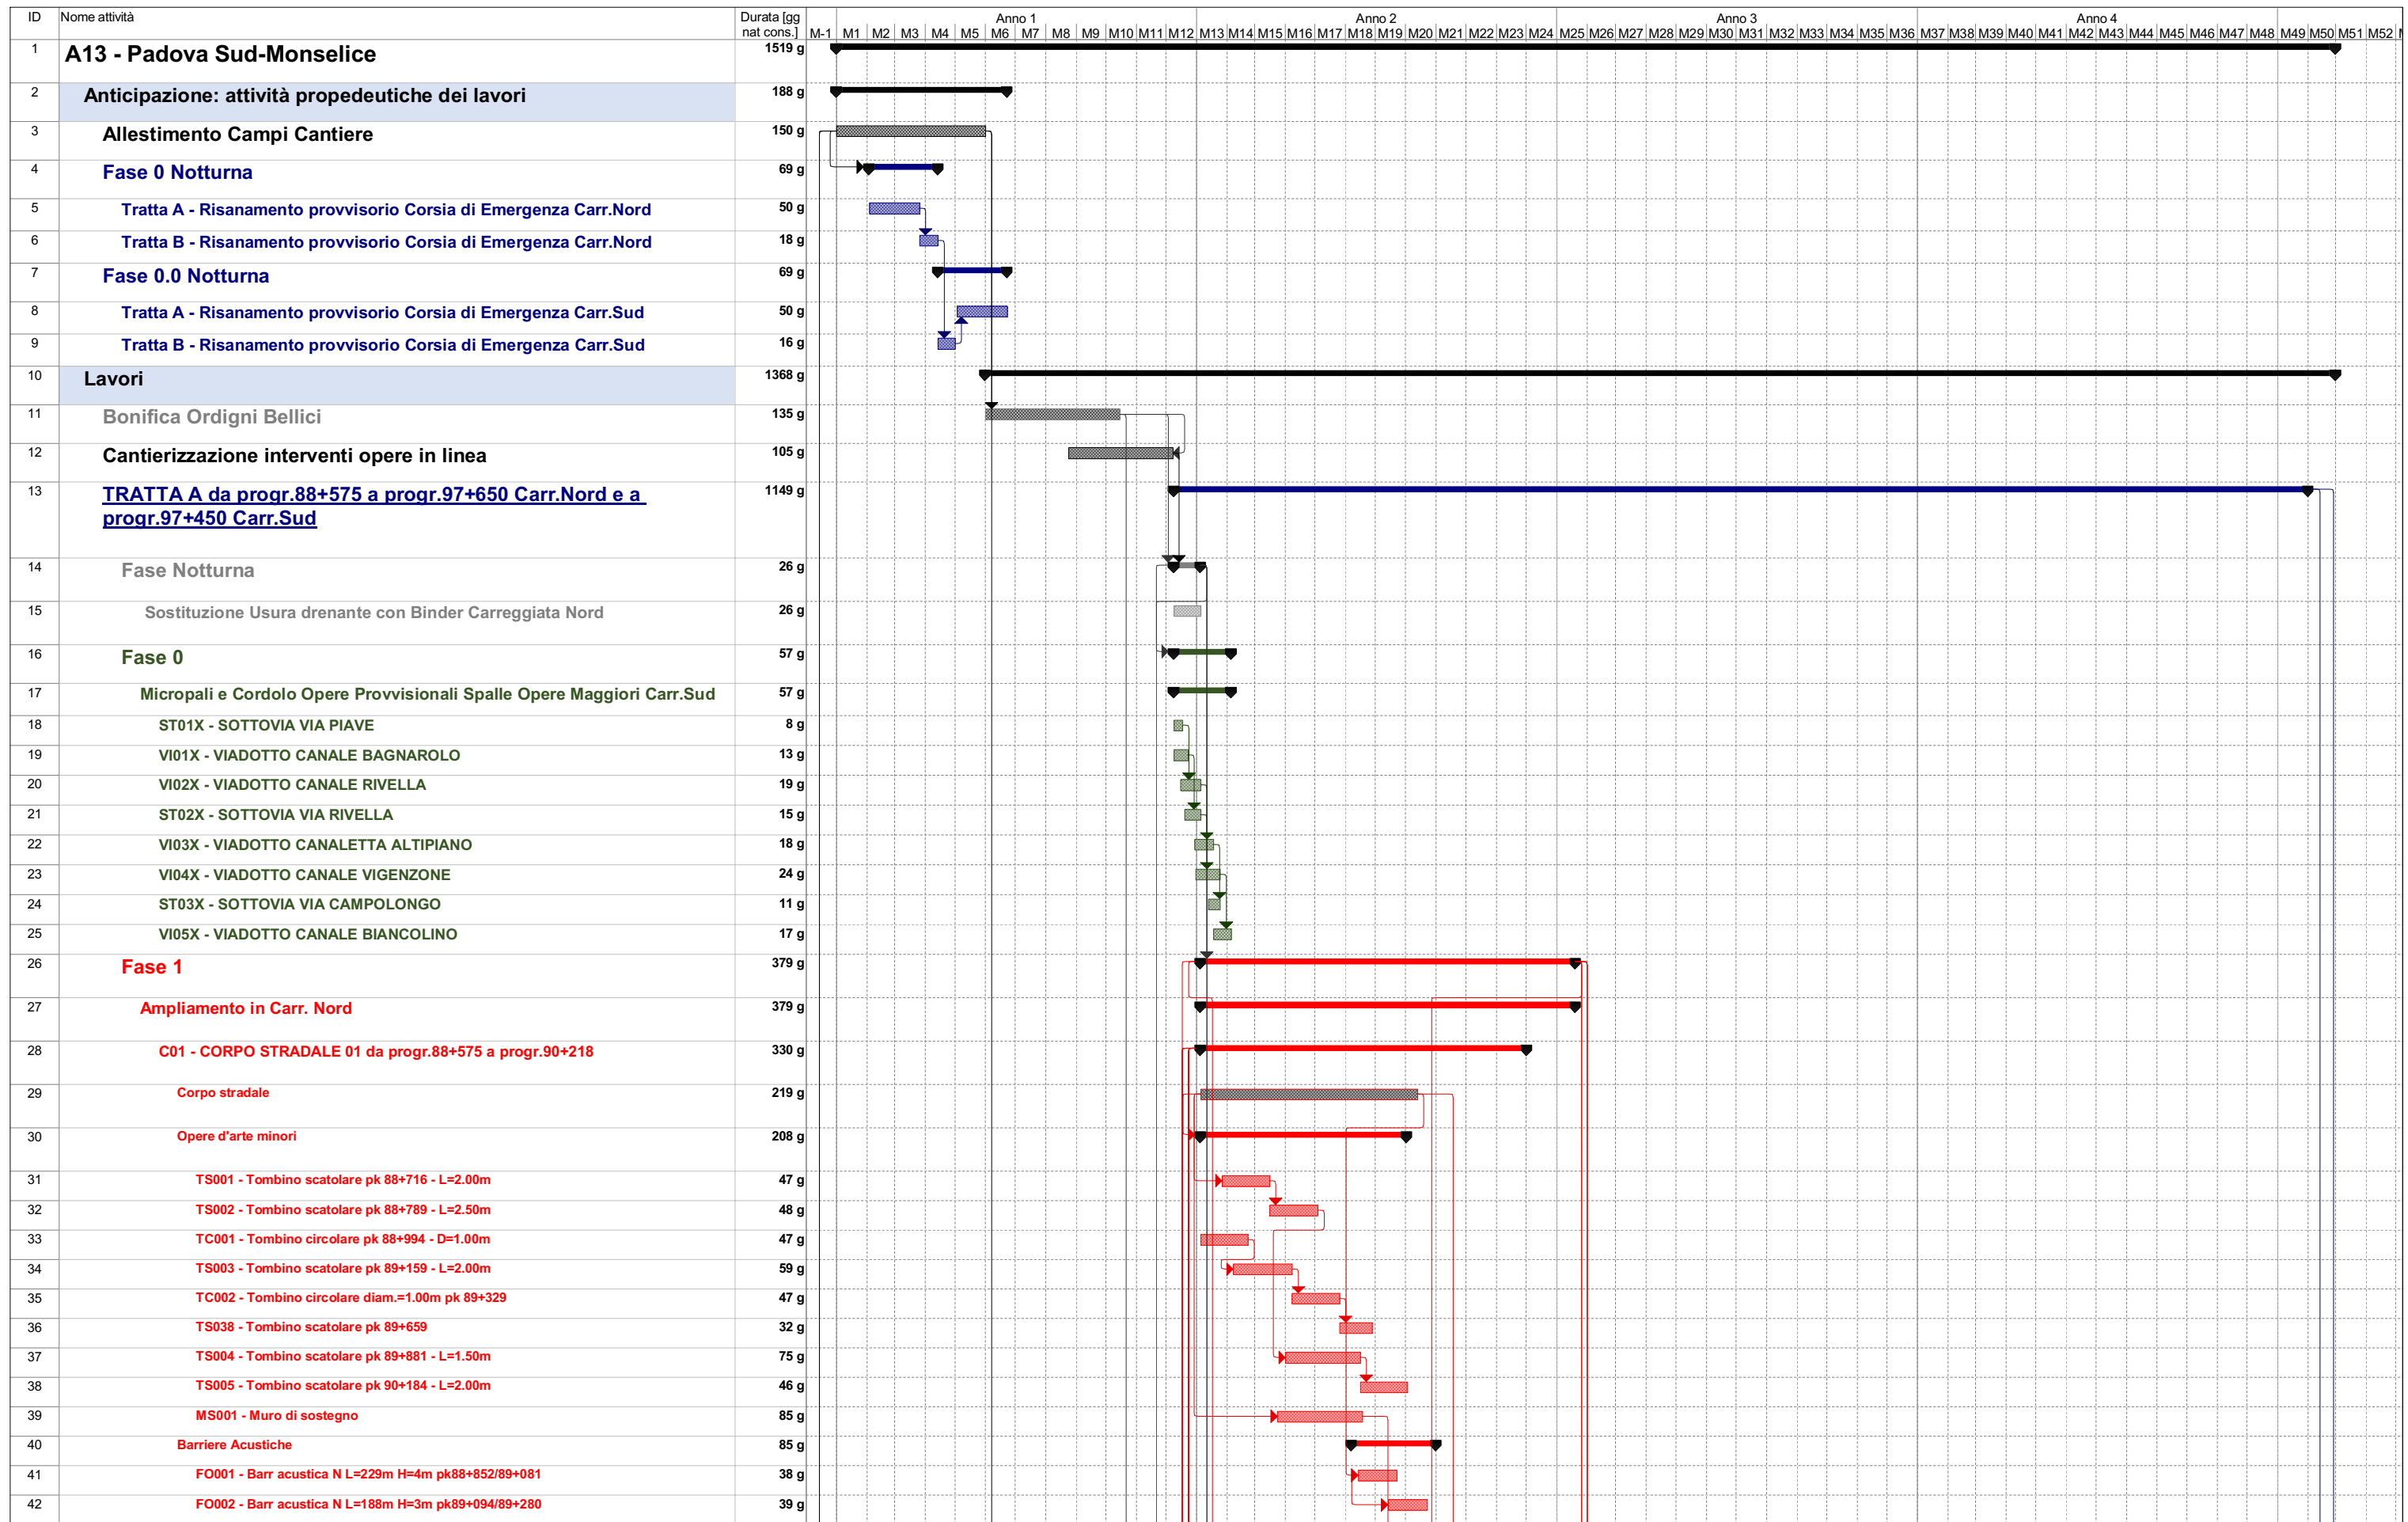

AUTOSTRADA (A13) : BOLOGNA-PADOVA

AMPLIAMENTO ALLA TERZA CORSIA
TRATTO : MONSELICE - PADOVA SUD

PROGETTO ESECUTIVO

DOCUMENTAZIONE GENERALE

PARTE GENERALE

Diagramma dei lavori

IL PROGETTISTA SPECIALISTICO Ing. Andrea Tanzi Ord. Ingg. Parma N. 1154	IL RESPONSABILE INTEGRAZIONE PRESTAZIONI SPECIALISTICHE Ing. Mario Brugnoli Ord. Ingg. Roma N. A24308	IL DIRETTORE TECNICO Ing. Andrea Tanzi Ord. Ingg. Parma N. 1154 T.A. Execution
---	--	---

CODICE IDENTIFICATIVO										ORDINATORE ---	
RIFERIMENTO PROGETTO			RIFERIMENTO DIRETTORIO				RIFERIMENTO ELABORATO				
Codice Commessa	Lotto, Sub-Prog. Cod. Appalto	Fase	Capitolo	Paragrafo	WBS	Parte d'opera	Tip.	Disciplina	Progressivo		Rev.
111315	0000	PE	DG	GEN	00000	00000	S	SIC	5001	4	SCALA -

	ENGINEER COORDINATOR: Ing. Mario Brugnoli Ord. Ingg. Roma N. A24308		SUPPORTO SPECIALISTICO:		REVISIONE	
	REDATTO:		VERIFICATO:		n.	data
					0	APRILE 2022
					1	GIUGNO 2022
					2	SETTEMBRE 2022
				3	DICEMBRE 2022	
				4	GENNAIO 2023	

	<p>VISTO DEL COMMITTENTE</p>  <p>IL RESPONSABILE UNICO DEL PROCEDIMENTO Ing. Maurizio Torresi</p>	<p>VISTO DEL CONCEDENTE</p>  <p>Ministero delle Infrastrutture e della mobilità sostenibile DIPARTIMENTO PER LA PROGRAMMAZIONE, LE INFRASTRUTTURE DI TRASPORTO A RETE E I SISTEMI INFORMATIVI</p>
--	--	---