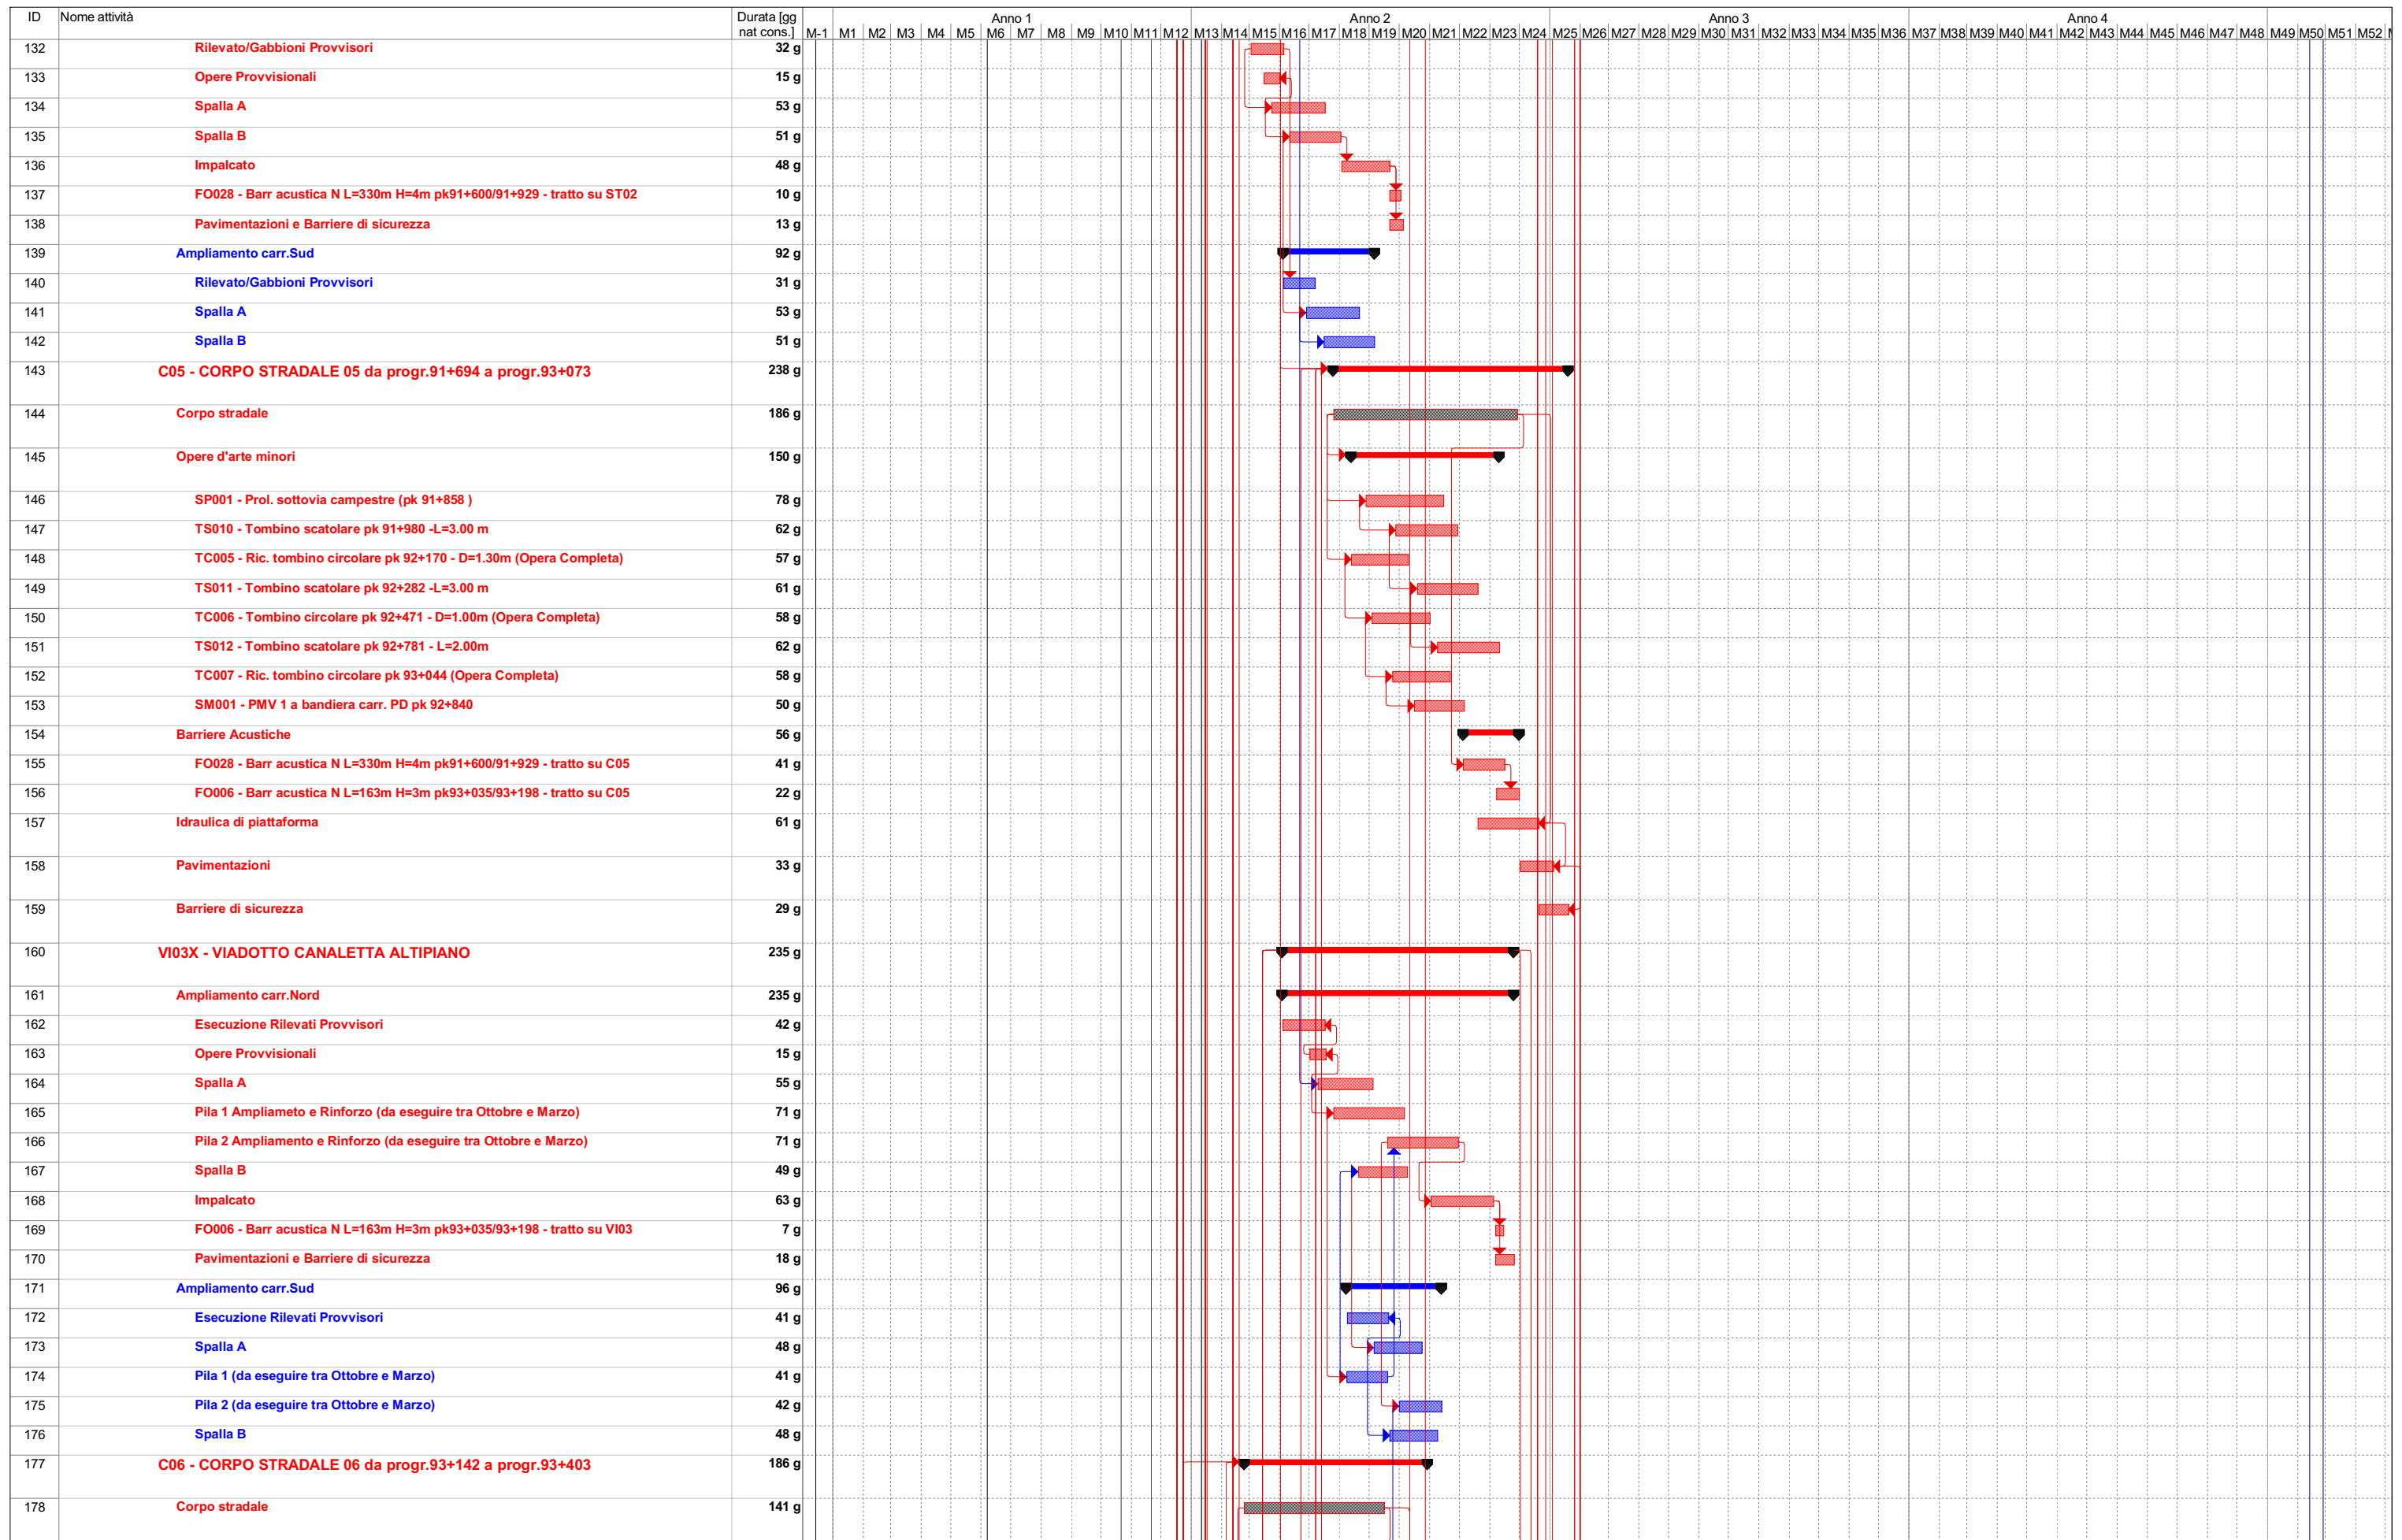

Attività		Riepilogo		Avanzamento		Attività manuale		Riepilogo manuale		Attività esterne		Cardine	
Divisione		Riepilogo progetto		Cardine inattiva		Solo-durata		Solo inizio		Cardine esterno			
Cardine		Divisione		Riepilogo inattiva		Riporto riepilogo manuale		Solo-fine		Avanzamento