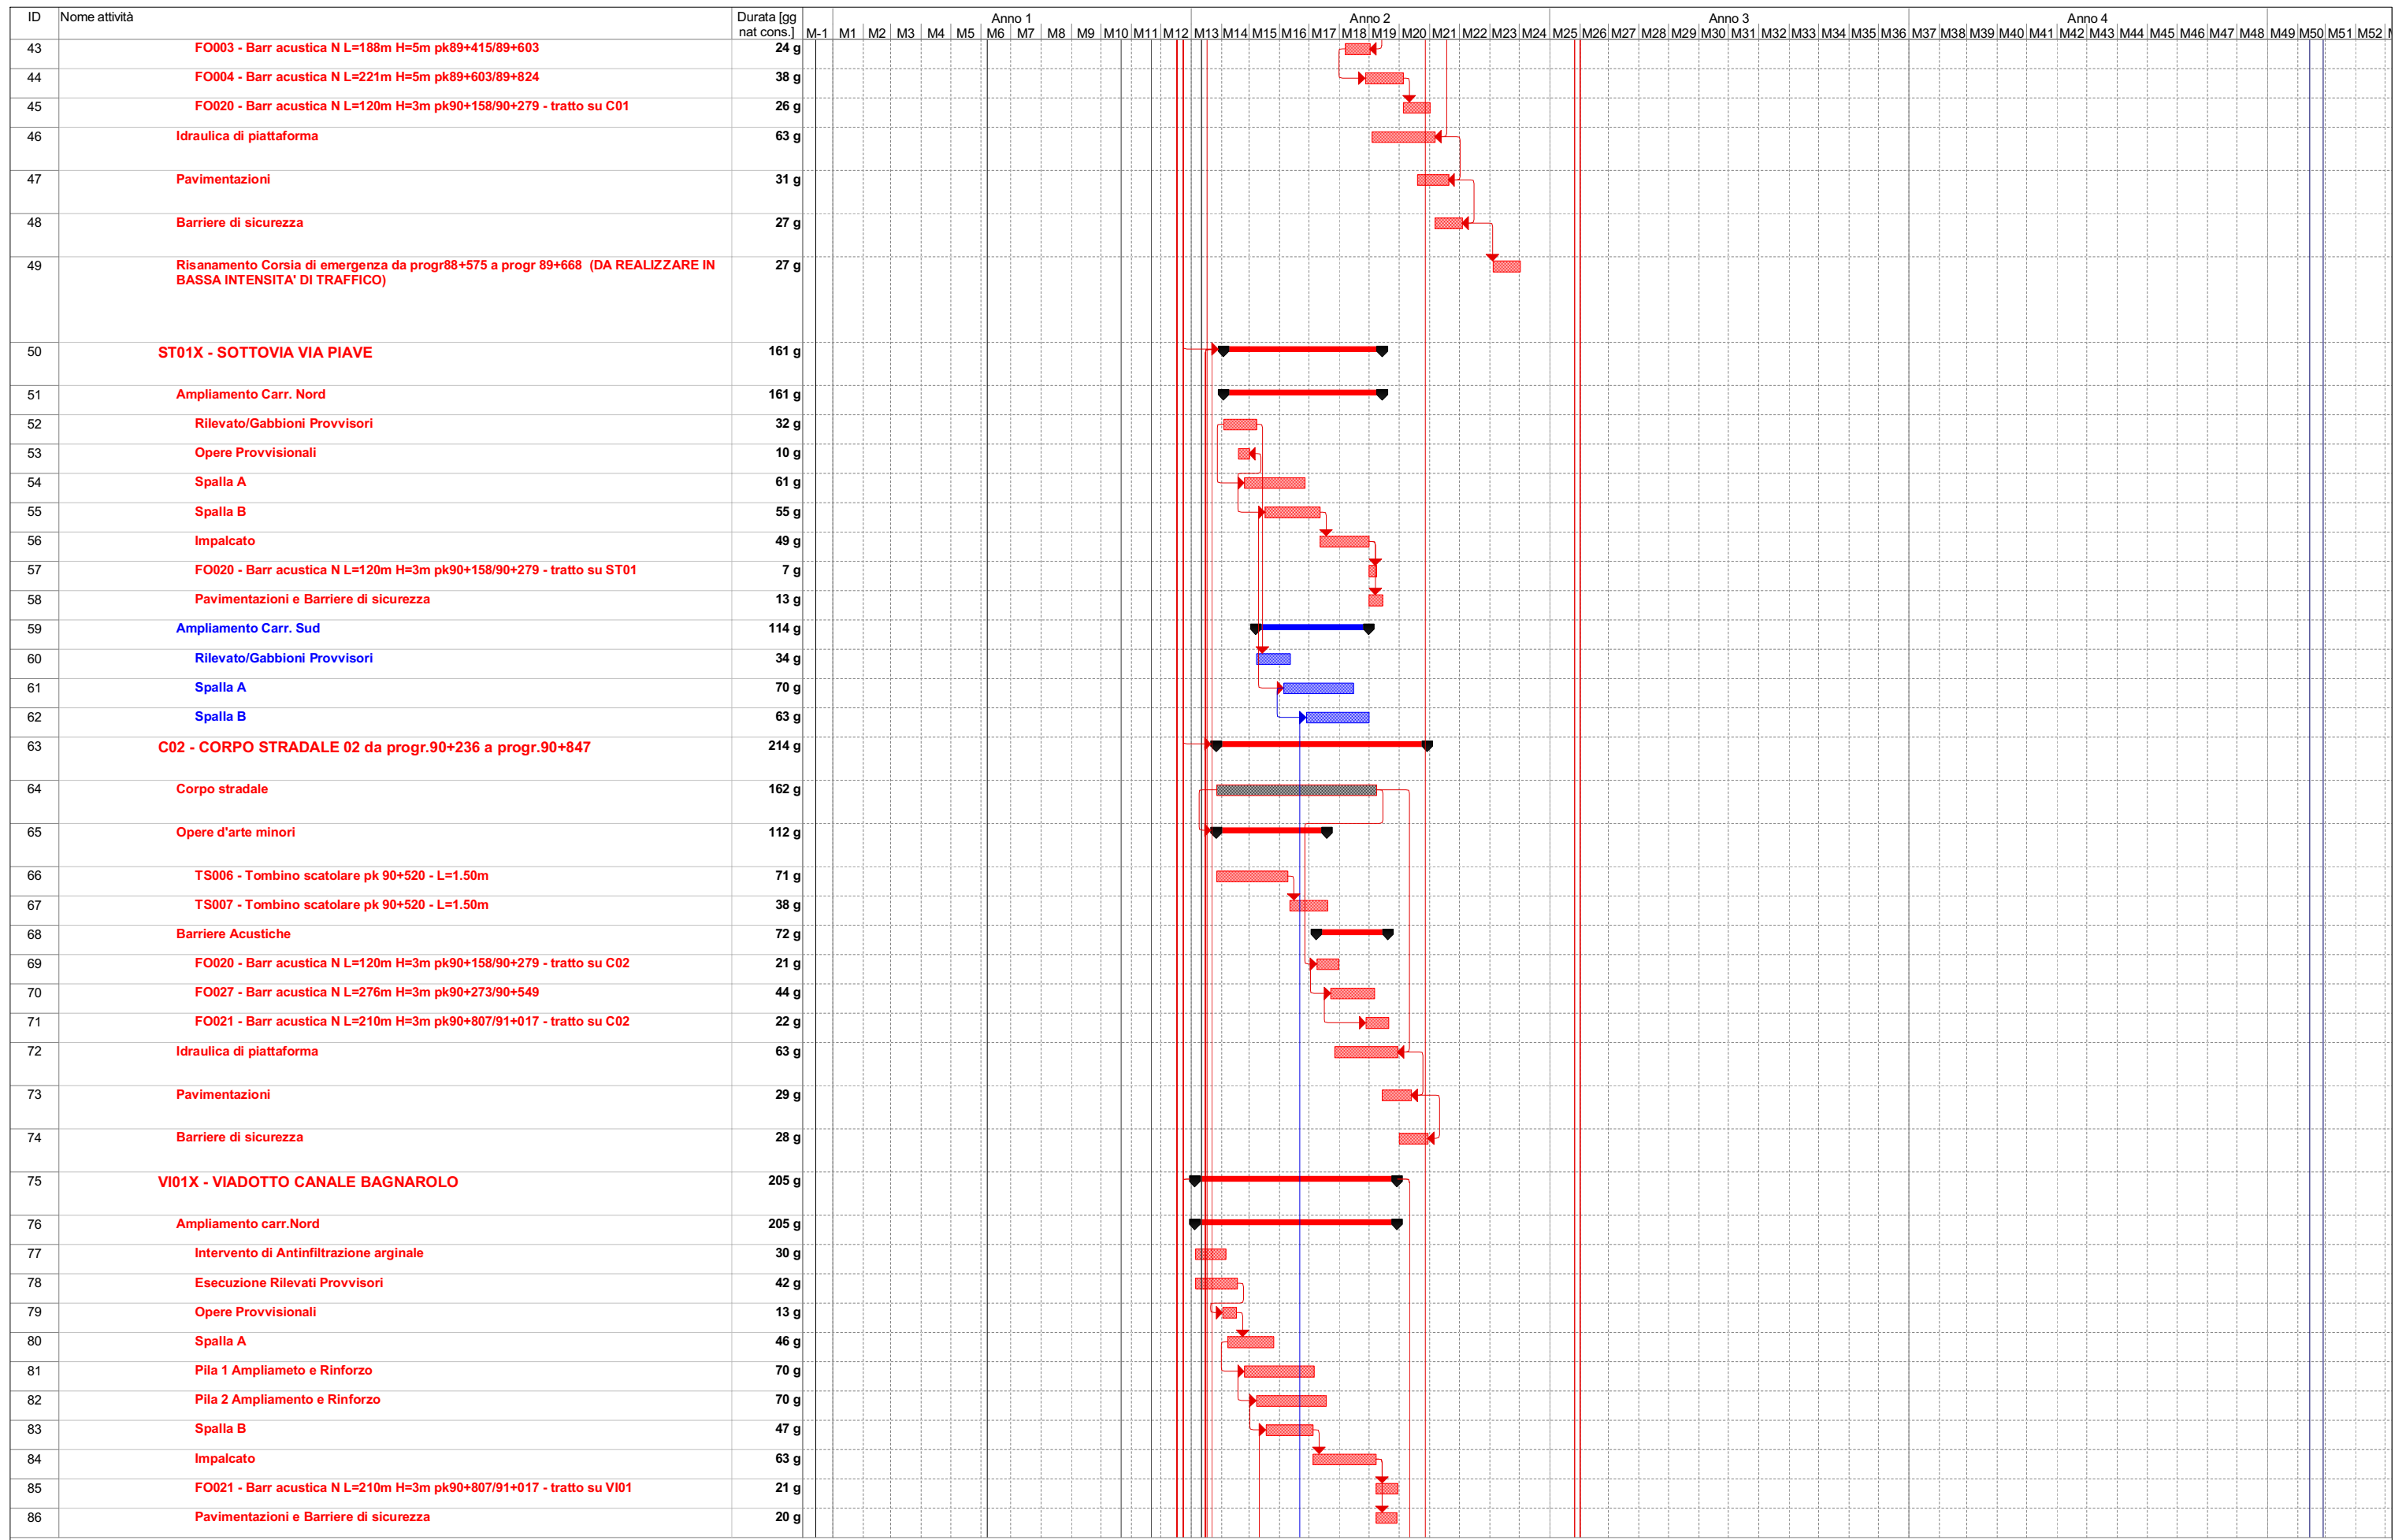

Attività		Riepilogo		Avanzamento		Attività manuale		Riepilogo manuale		Attività esterne		Cardine	
Divisione		Riepilogo progetto		Cardine inattiva		Solo-durata		Solo inizio		Cardine esterno			
Cardine		Divisione		Riepilogo inattiva		Riporto riepilogo manuale		Solo-fine		Avanzamento