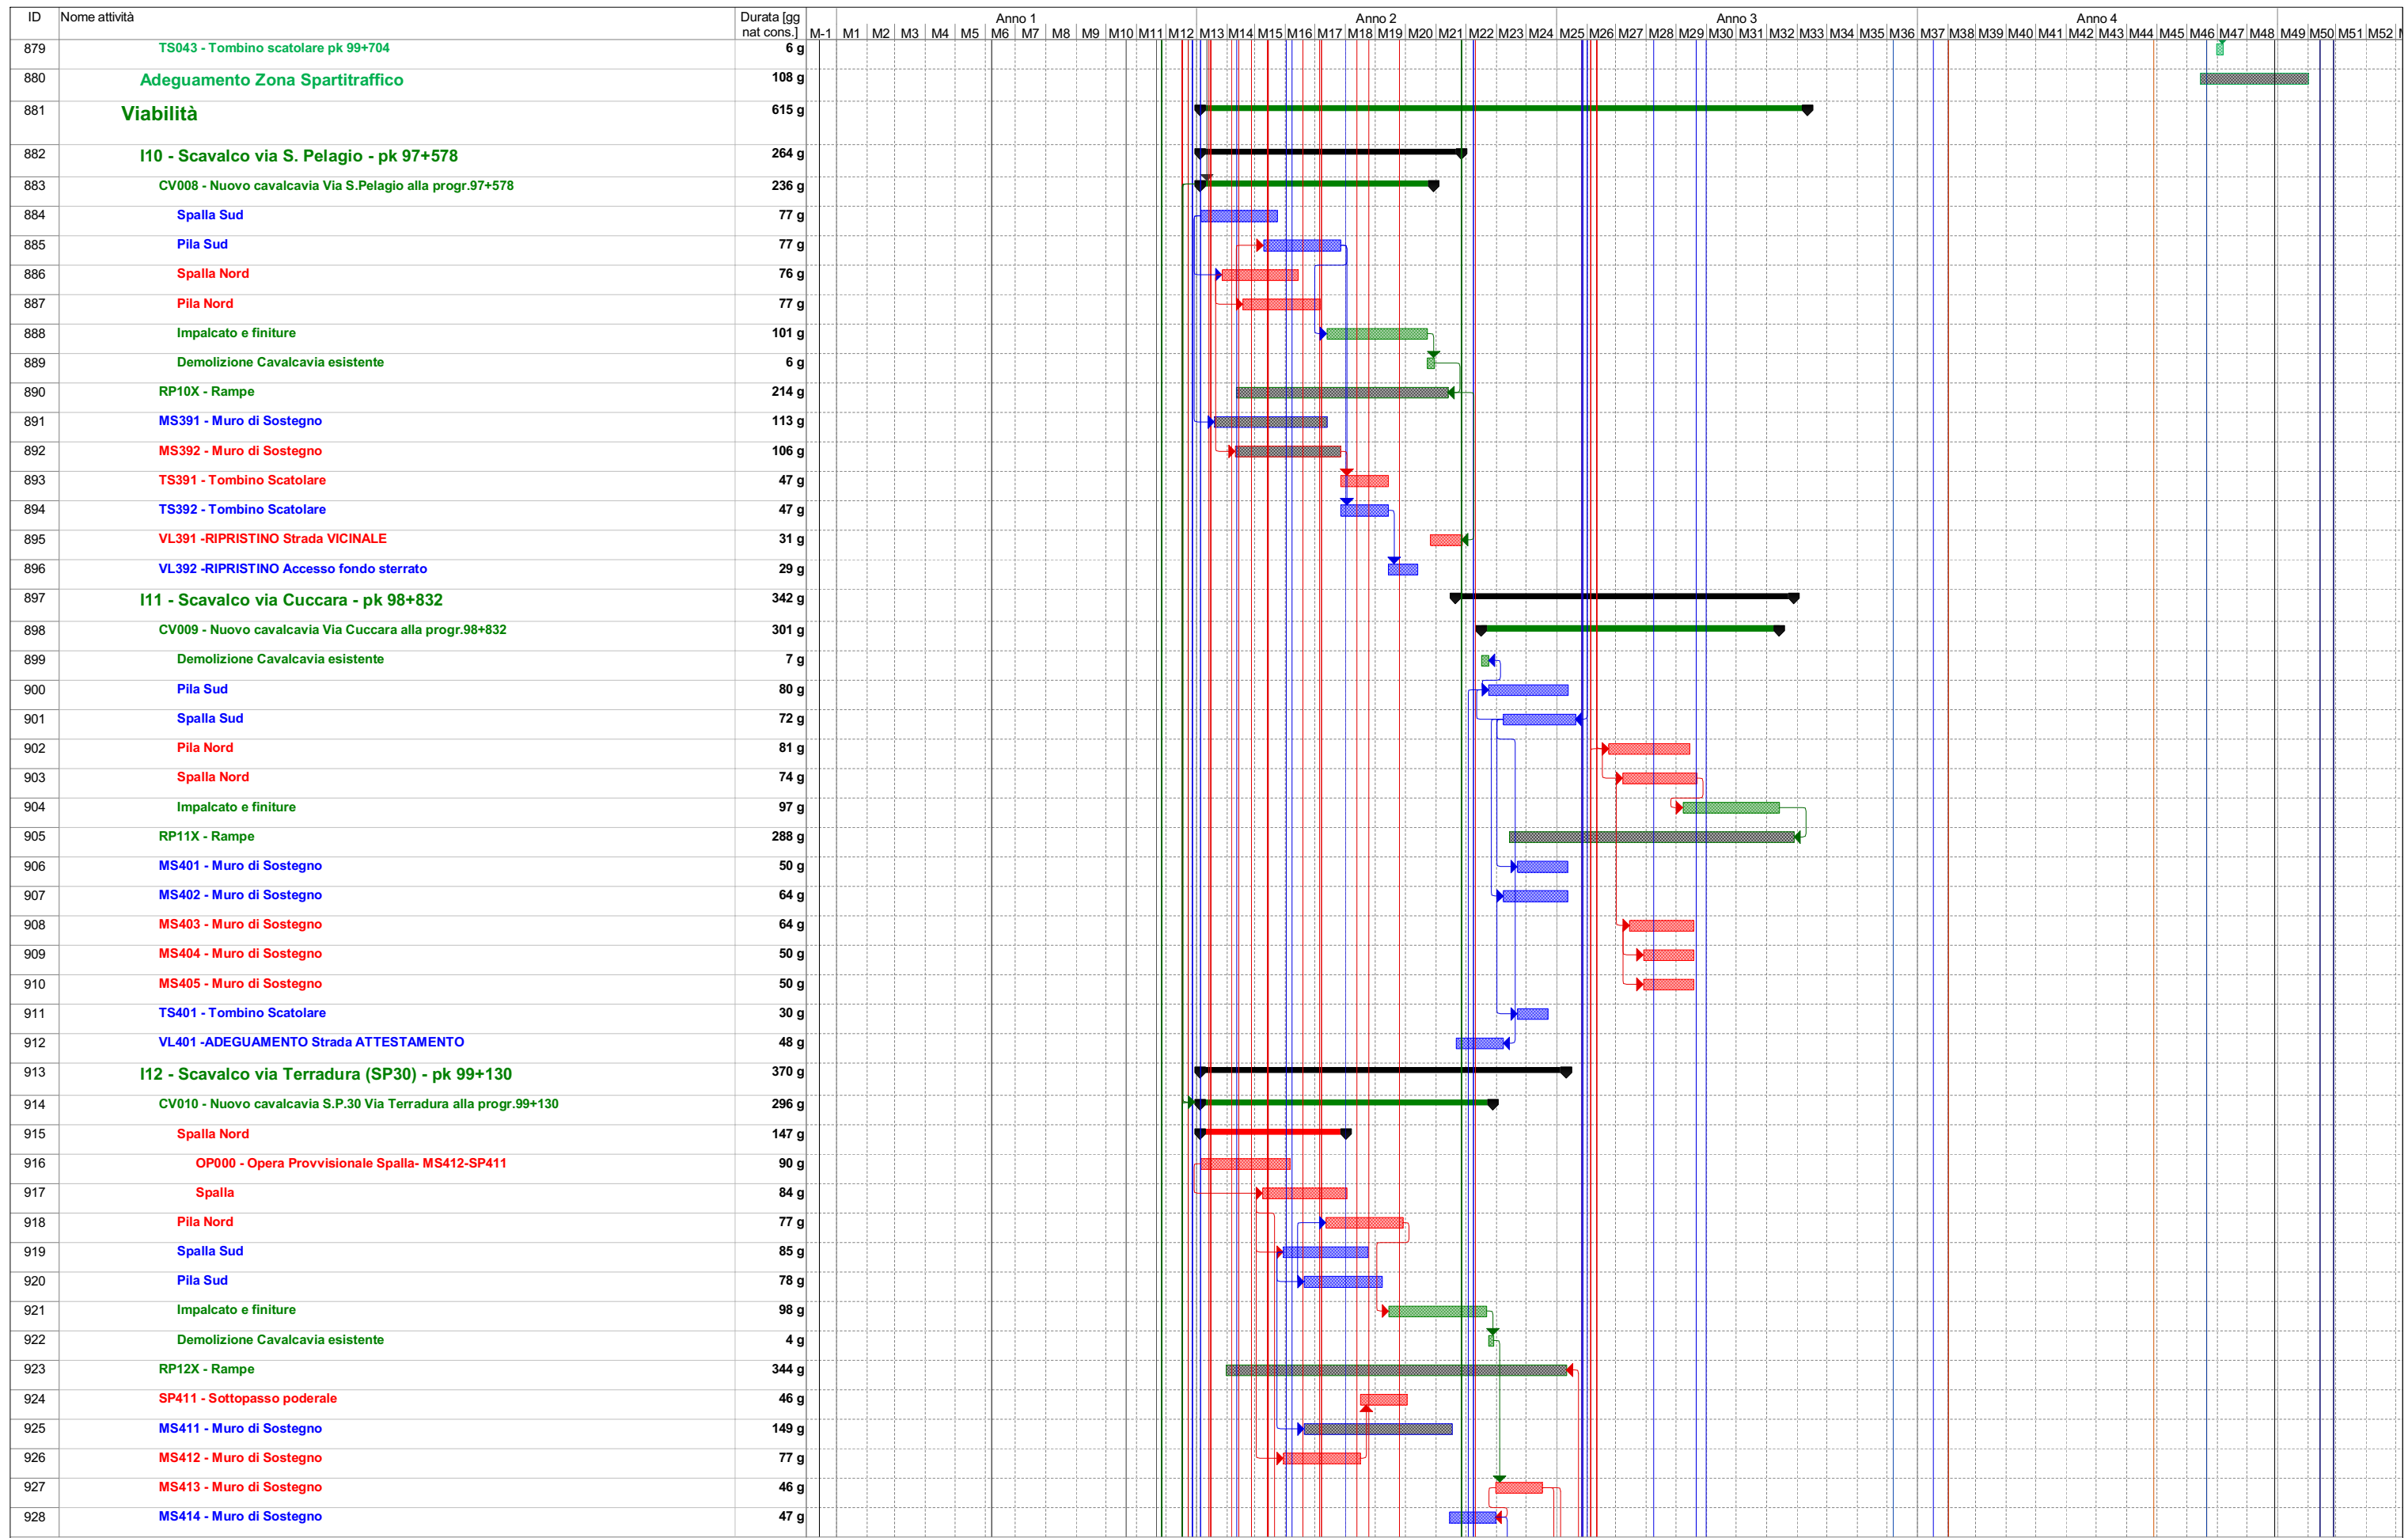

Attività		Riepilogo		Avanzamento		Attività manuale		Riepilogo manuale		Attività esterne		Cardine	
Divisione		Riepilogo progetto		Cardine inattiva		Solo-durata		Solo inizio		Cardine esterno			
Cardine		Divisione		Riepilogo inattiva		Riporto riepilogo manuale		Solo-fine		Avanzamento