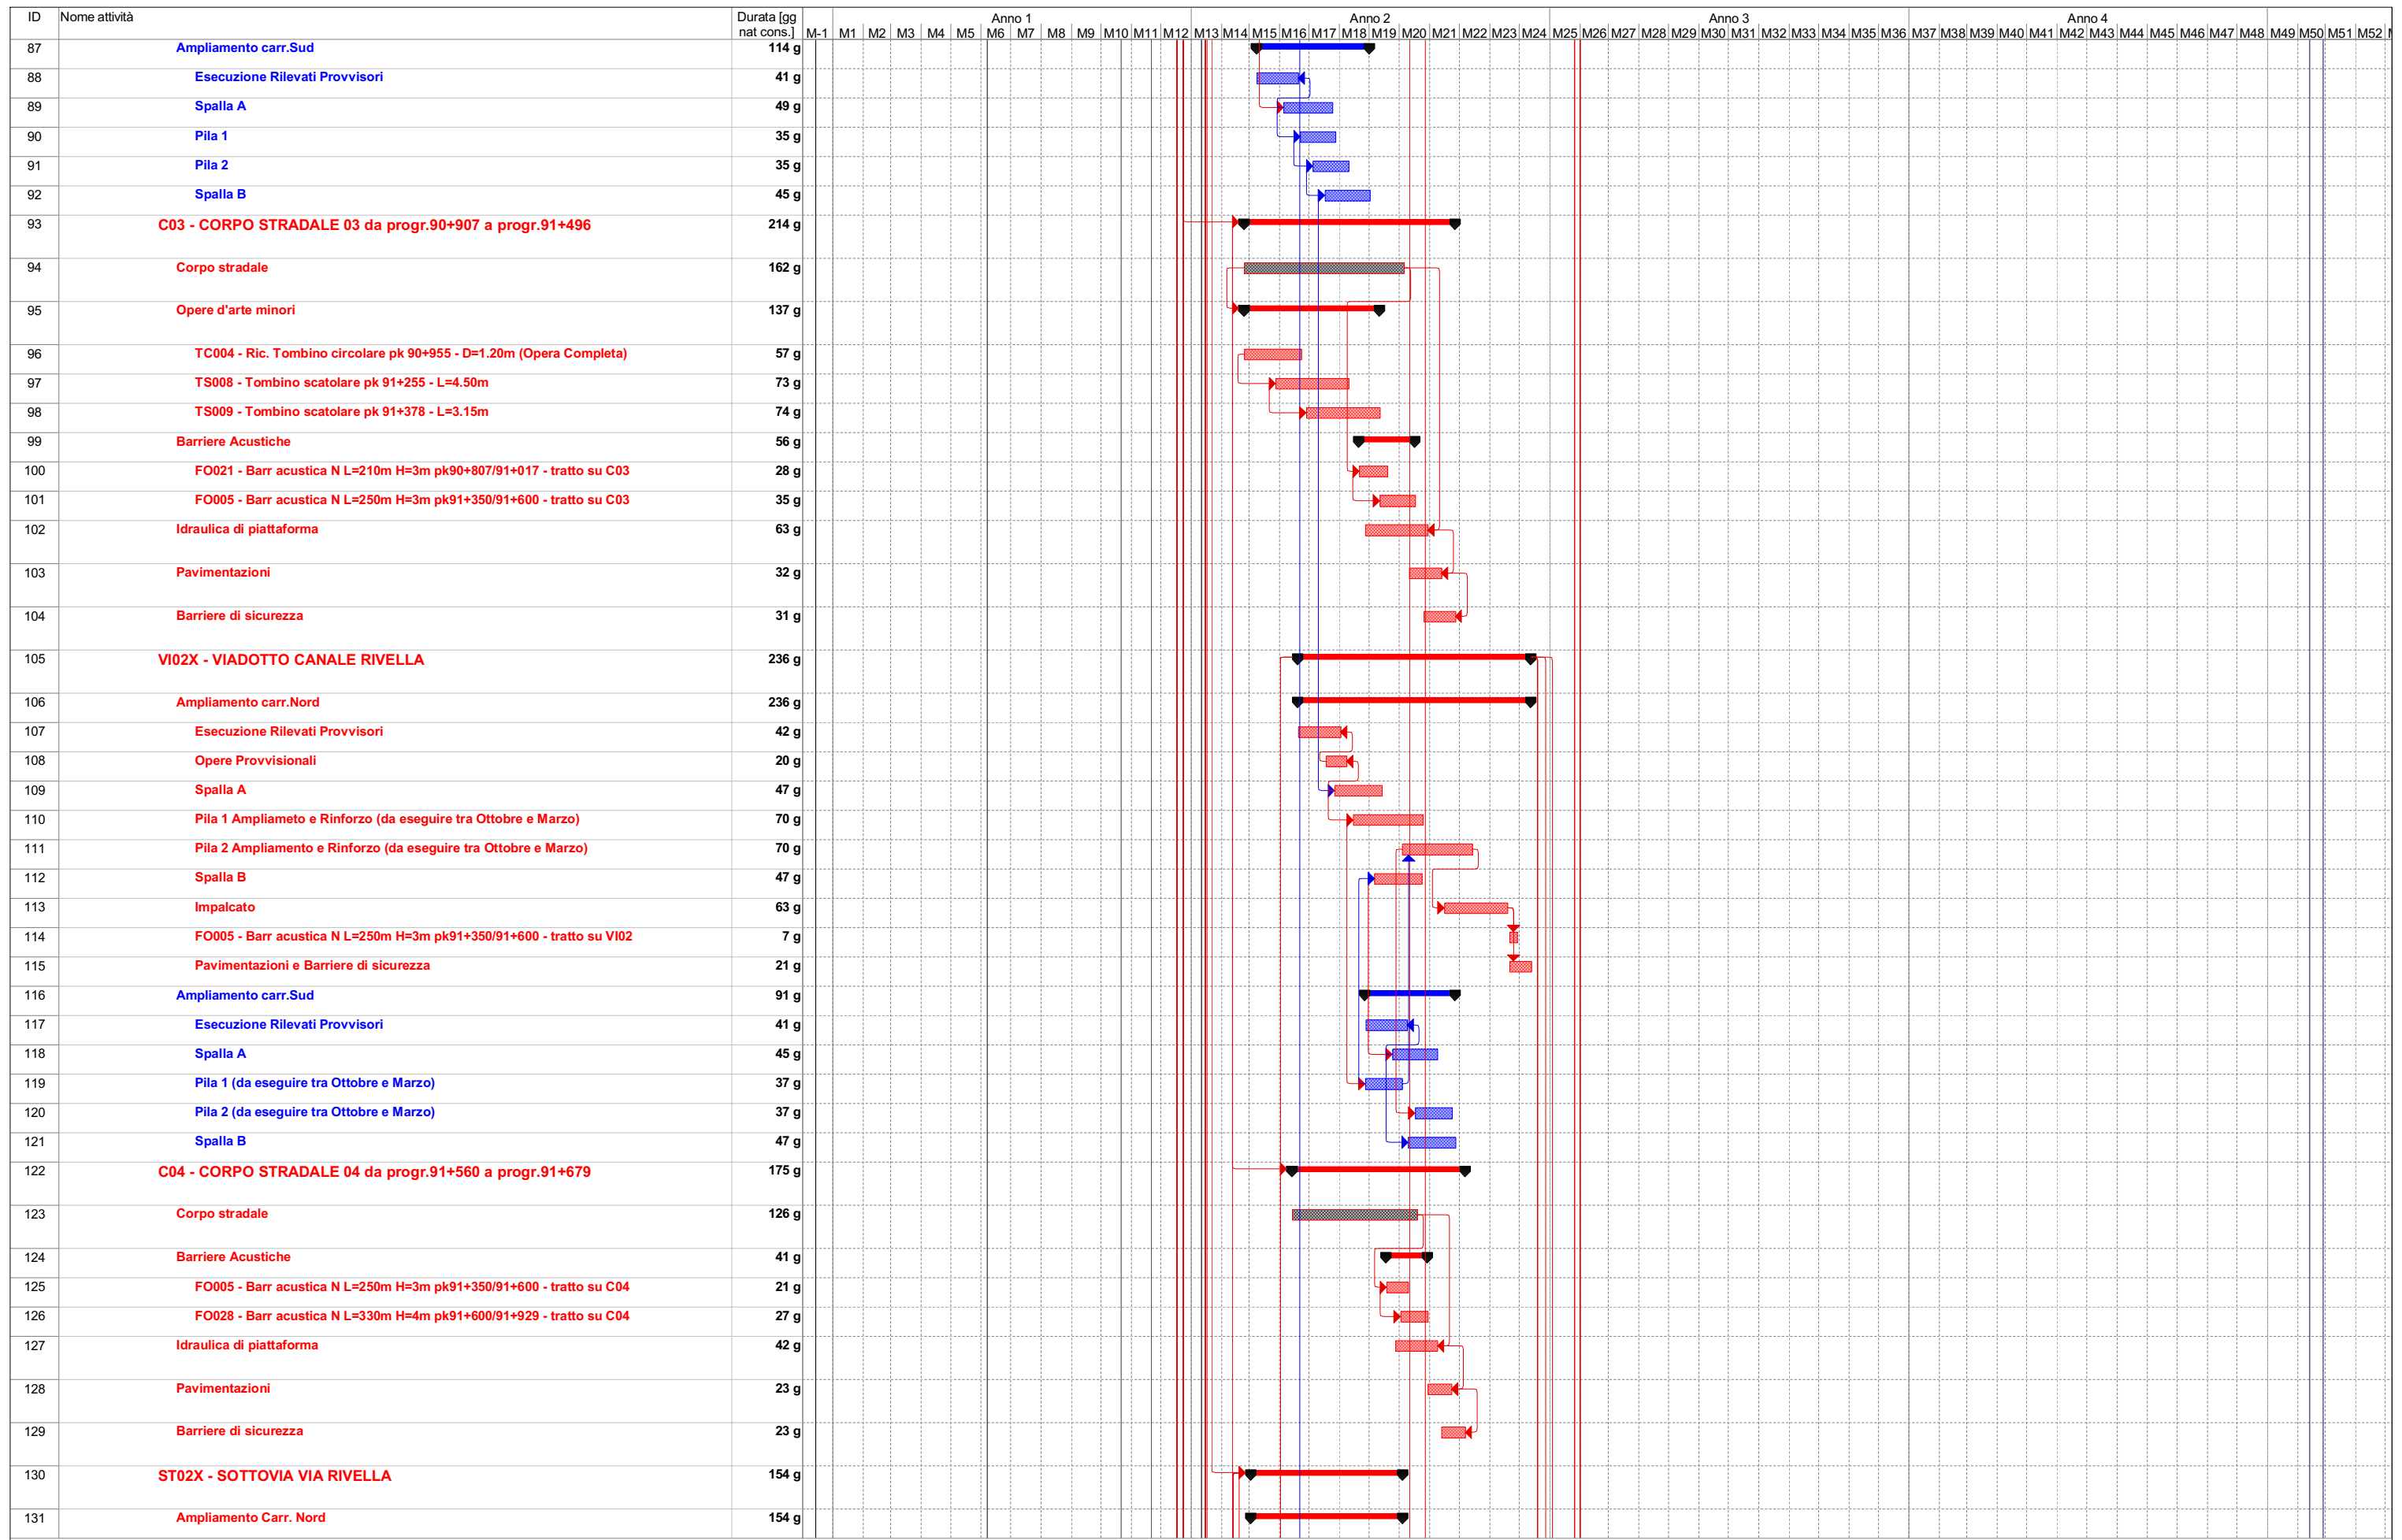

Attività		Riepilogo		Avanzamento		Attività manuale		Riepilogo manuale		Attività esterne		Cardine	
Divisione		Riepilogo progetto		Cardine inattiva		Solo-durata		Solo inizio		Cardine esterno			
Cardine		Divisione		Riepilogo inattiva		Riporto riepilogo manuale		Solo-fine		Avanzamento