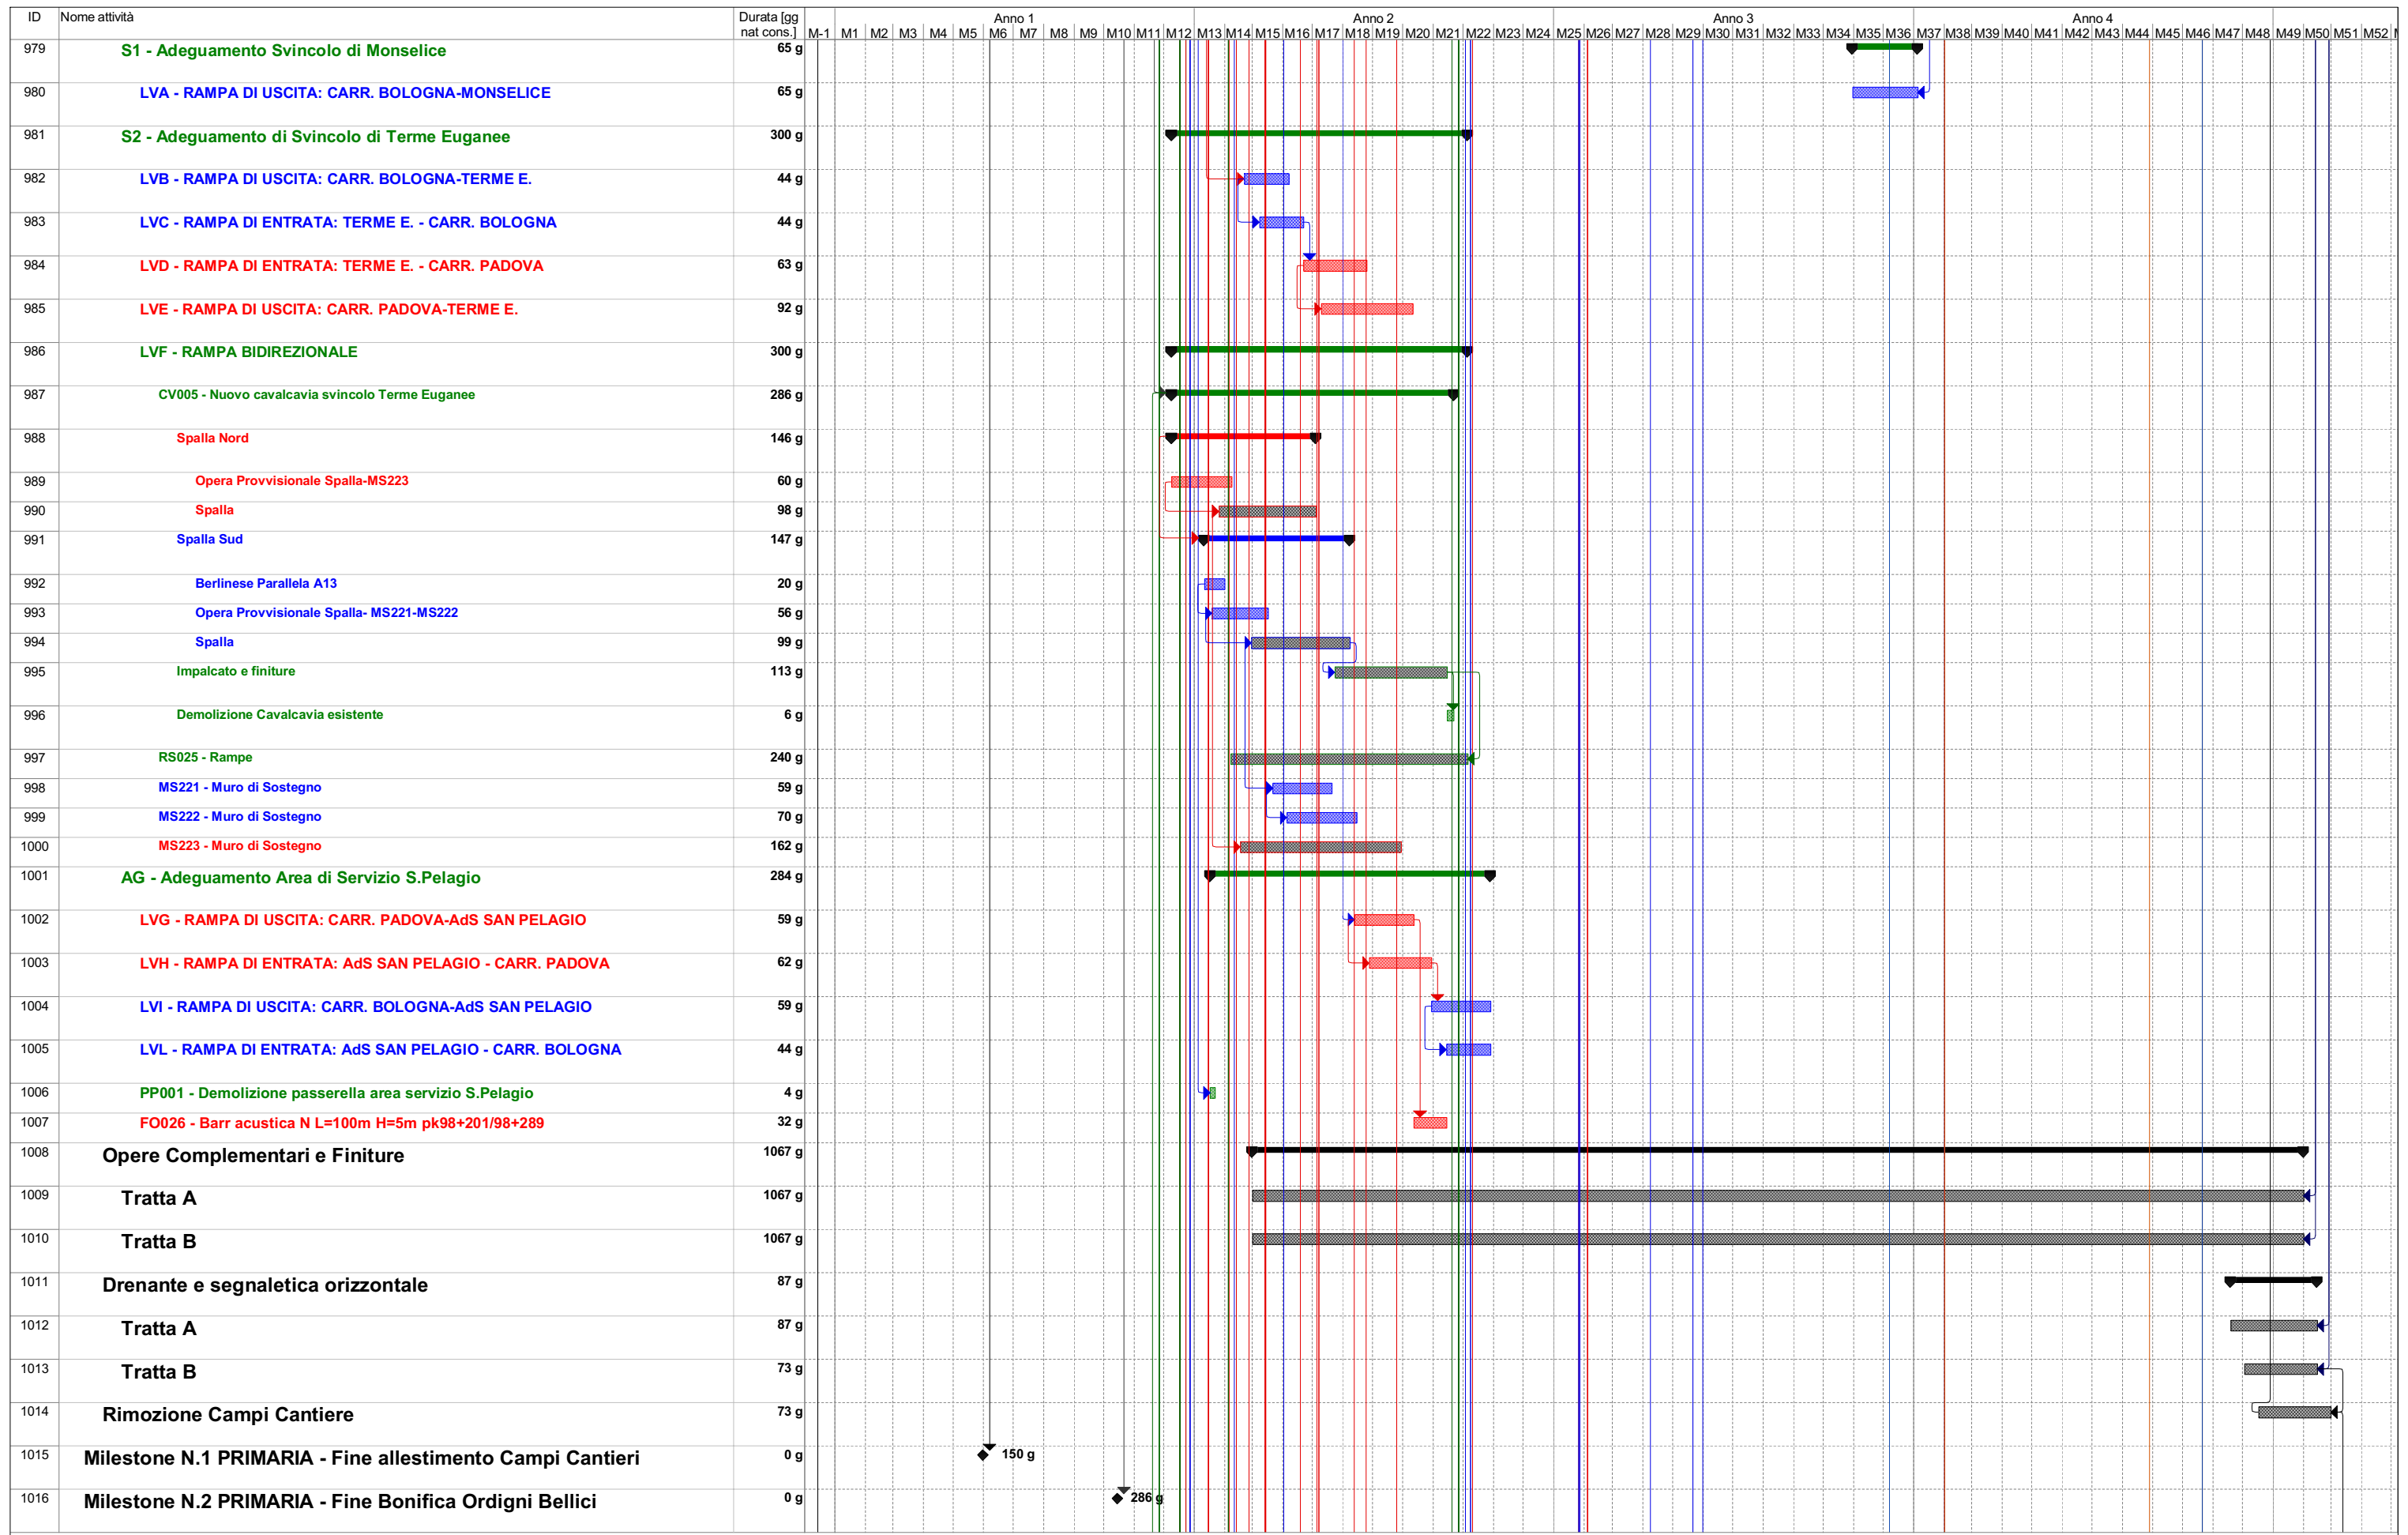

Attività		Riepilogo		Avanzamento		Attività manuale		Riepilogo manuale		Attività esterne		Cardine	
Divisione		Riepilogo progetto		Cardine inattiva		Solo-durata		Solo inizio		Cardine esterno			
Cardine		Divisione		Riepilogo inattiva		Riporto riepilogo manuale		Solo-fine		Avanzamento