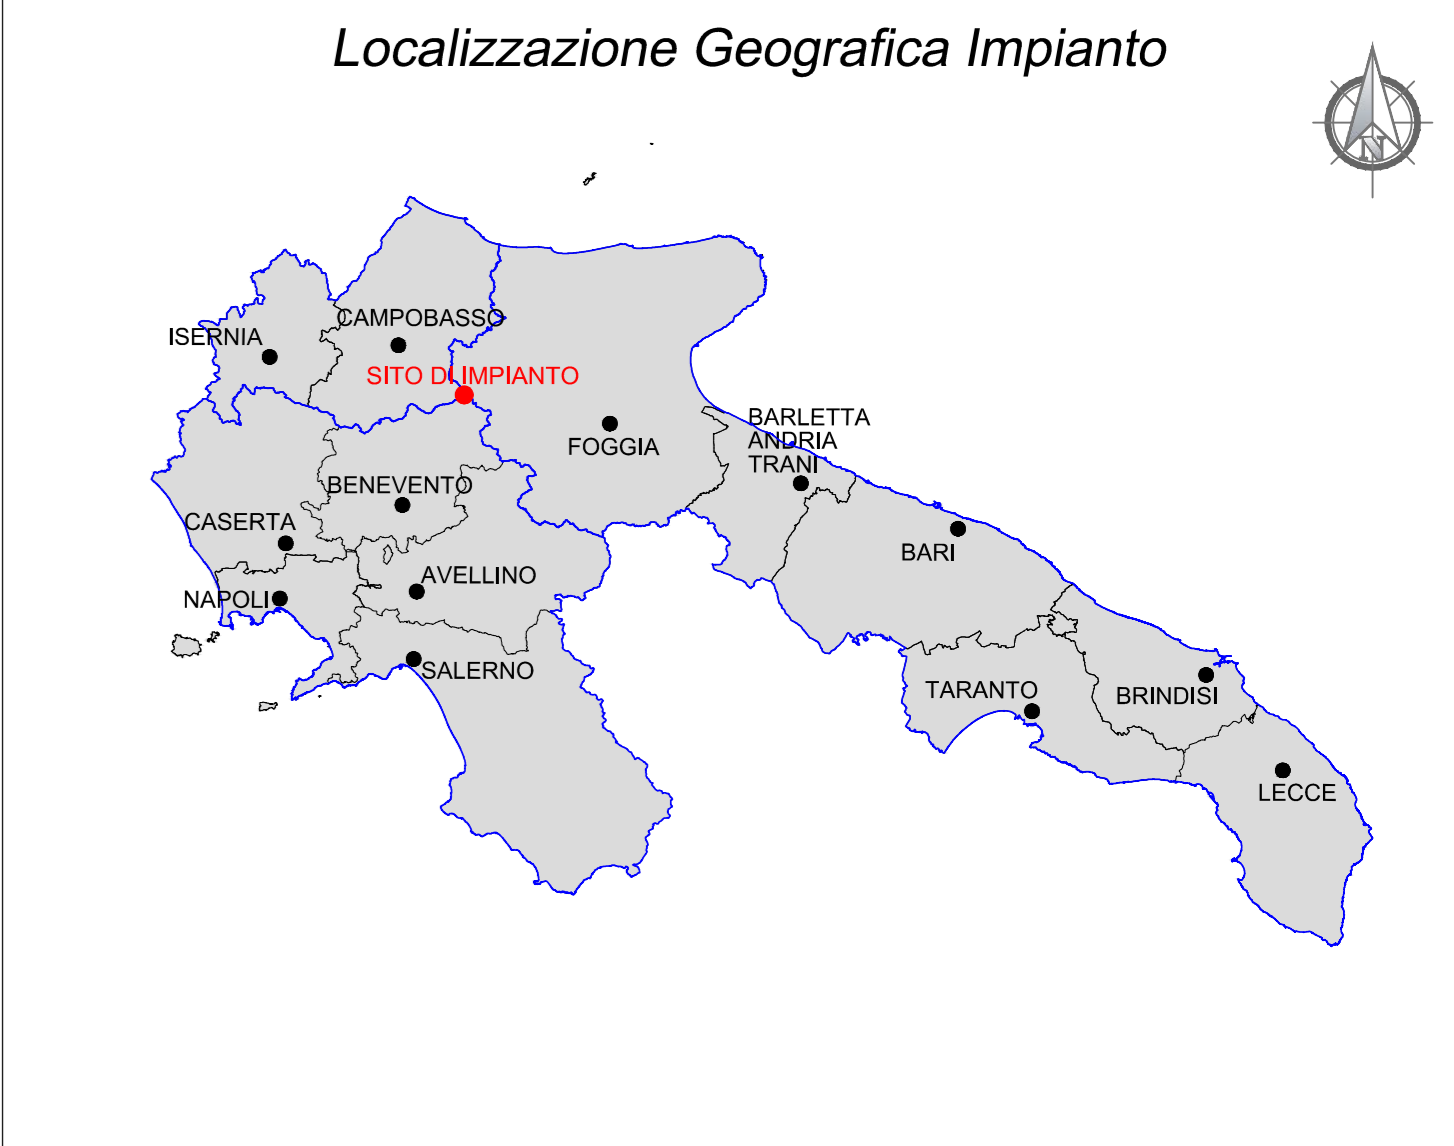

Legenda

- Confini regionali
- Confini provinciali
- Confini comunali
- Area di impatto potenziale (Htp x 50 m = 206 m x 50 m = 10.3 km x 11 km)
- Aerogenereazione: Fondazione, Piazzola definitiva, Sorvolo
- Piazzola temporanea
- Cavioduto
- Area di consegna utente (ACU)
- Visibilità esistente
- Visibilità esistente da adeguare
- Adeguamenti temporanei alla visibilità
- Nuova visibilità

Legenda Beni

- Beni PPR e PPTR
- Beni architettonici
- Beni
- Strade Paesaggistiche
- Strade Panoramiche

REGIONI MOLISE, CAMPANIA E PUGLIA

Province di Campobasso, Benevento e Foggia

COMUNE DI TUFARA, SAN BARTOLOMEO IN GALDO E SAN MARCO LA CATOLA

1	EMISSIONE PER ENTI ESTERNI	28/03/22	ANEX	FIARO E	MASISI A.
2	EMISSIONE PER COMMENTI	10/02/22	ANEX	FIARO E	MASISI A.

REV. DESCRIZIONE DATA REDATTO CONTROL APPROV.

Caratteristiche:

WIND 2 ENERGY ITALY SRL

Nome: WIND 2 ENERGY ITALY SRL
Indirizzo: Via S. Maria Maddalena, 2/C - 03044 - Viterbo (VT)
P.IVA: 03480001001 - PEC: wind2energy@wind2energy.it
Società di Proiezione: Ing. Cesare Furno

Antex group

Via Arancio, 16 - Loc. Benevento - 86100 - Strada 130 - Tel. 0331-146340
web: www.energiapuglia.it - mail: info@energiapuglia.it

Progetto: **PARCO EOLICO DI "TUFARA"**

Titolo: **INQUADRAMENTO IMPIANTO EOLICO RISPETTO AI BENI PAESAGGISTICI ARCHITETTONICI E ARCHEOLOGICI**

Scala:	Nome: SPS/PSC:	Archeologico:	Foto:	AD+	Level:	DEFINITIVO
1:30.000	C21024505-VA-PL-02.1-01	1/1				

Il presente documento è di proprietà della WIND 2 ENERGY ITALY SRL e non può essere copiato, ristampato o distribuito senza il permesso scritto dalla società. Le società della WIND 2 ENERGY ITALY SRL sono: