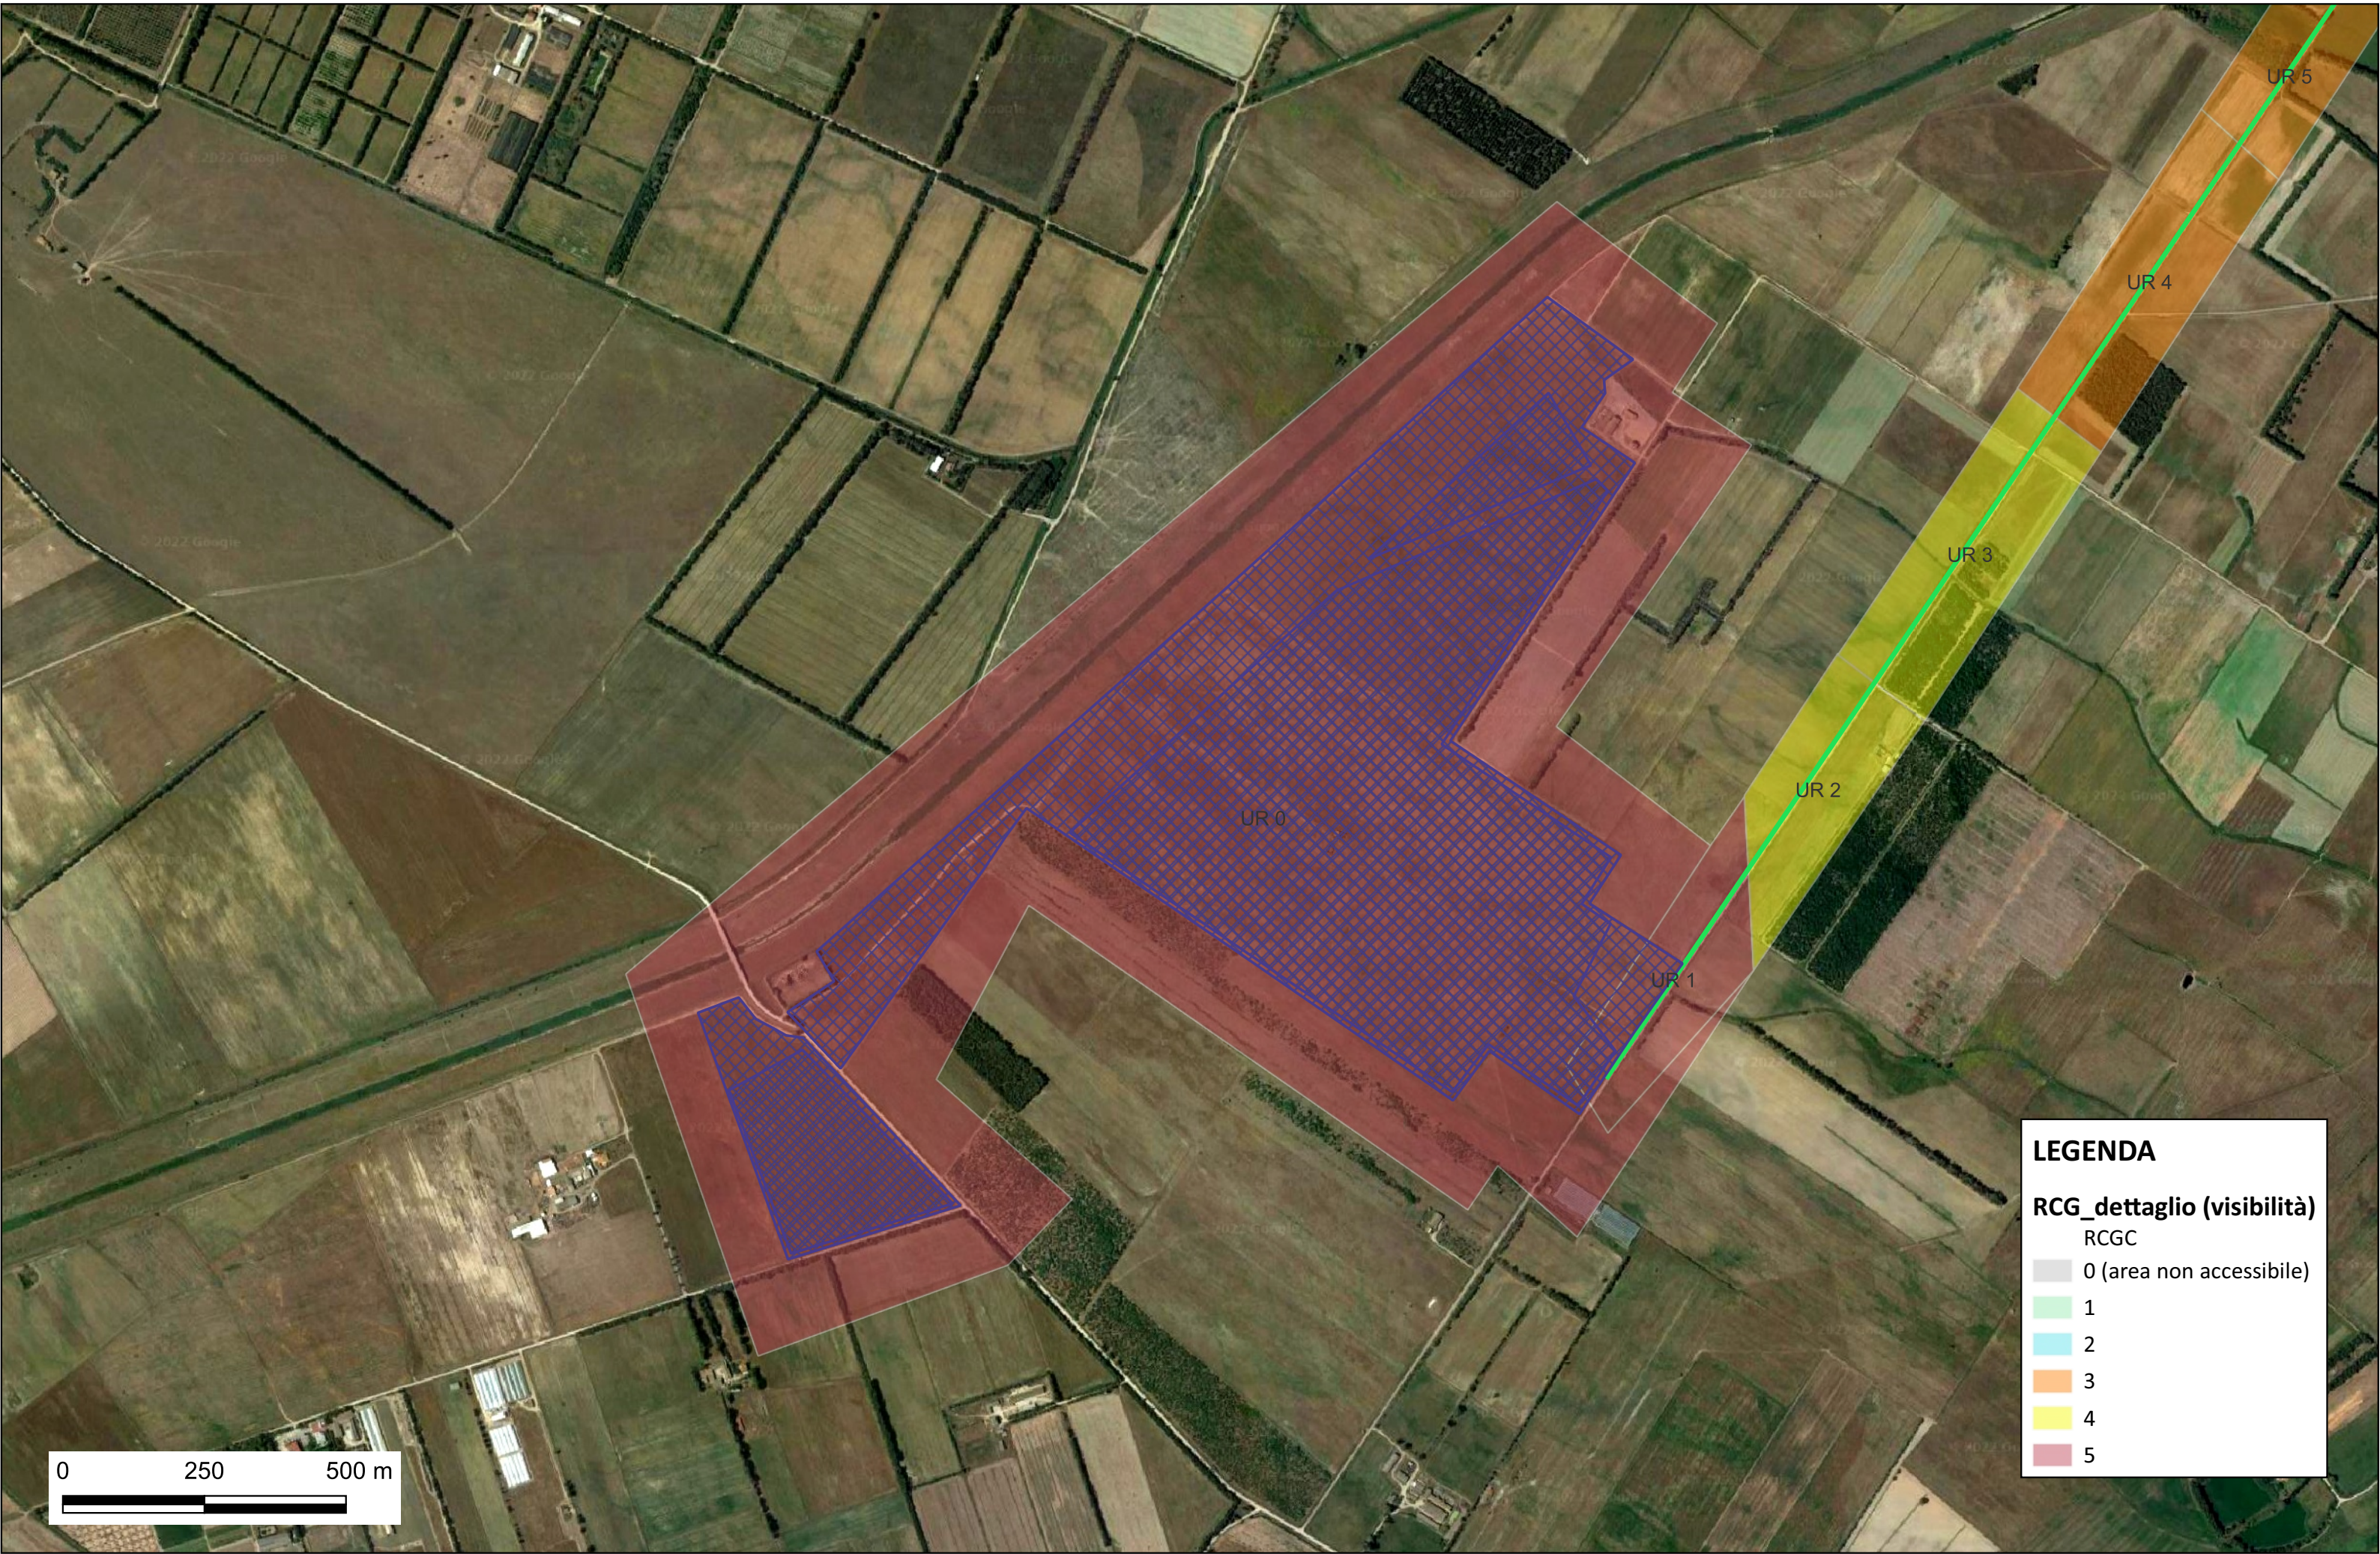

CARTA DELLA VISIBILITÀ DEL SUOLO

UR 0

LEGENDA

RCG_dettaglio (visibilità)

RCGC

- 0 (area non accessibile)
- 1
- 2
- 3
- 4
- 5

0 250 500 m