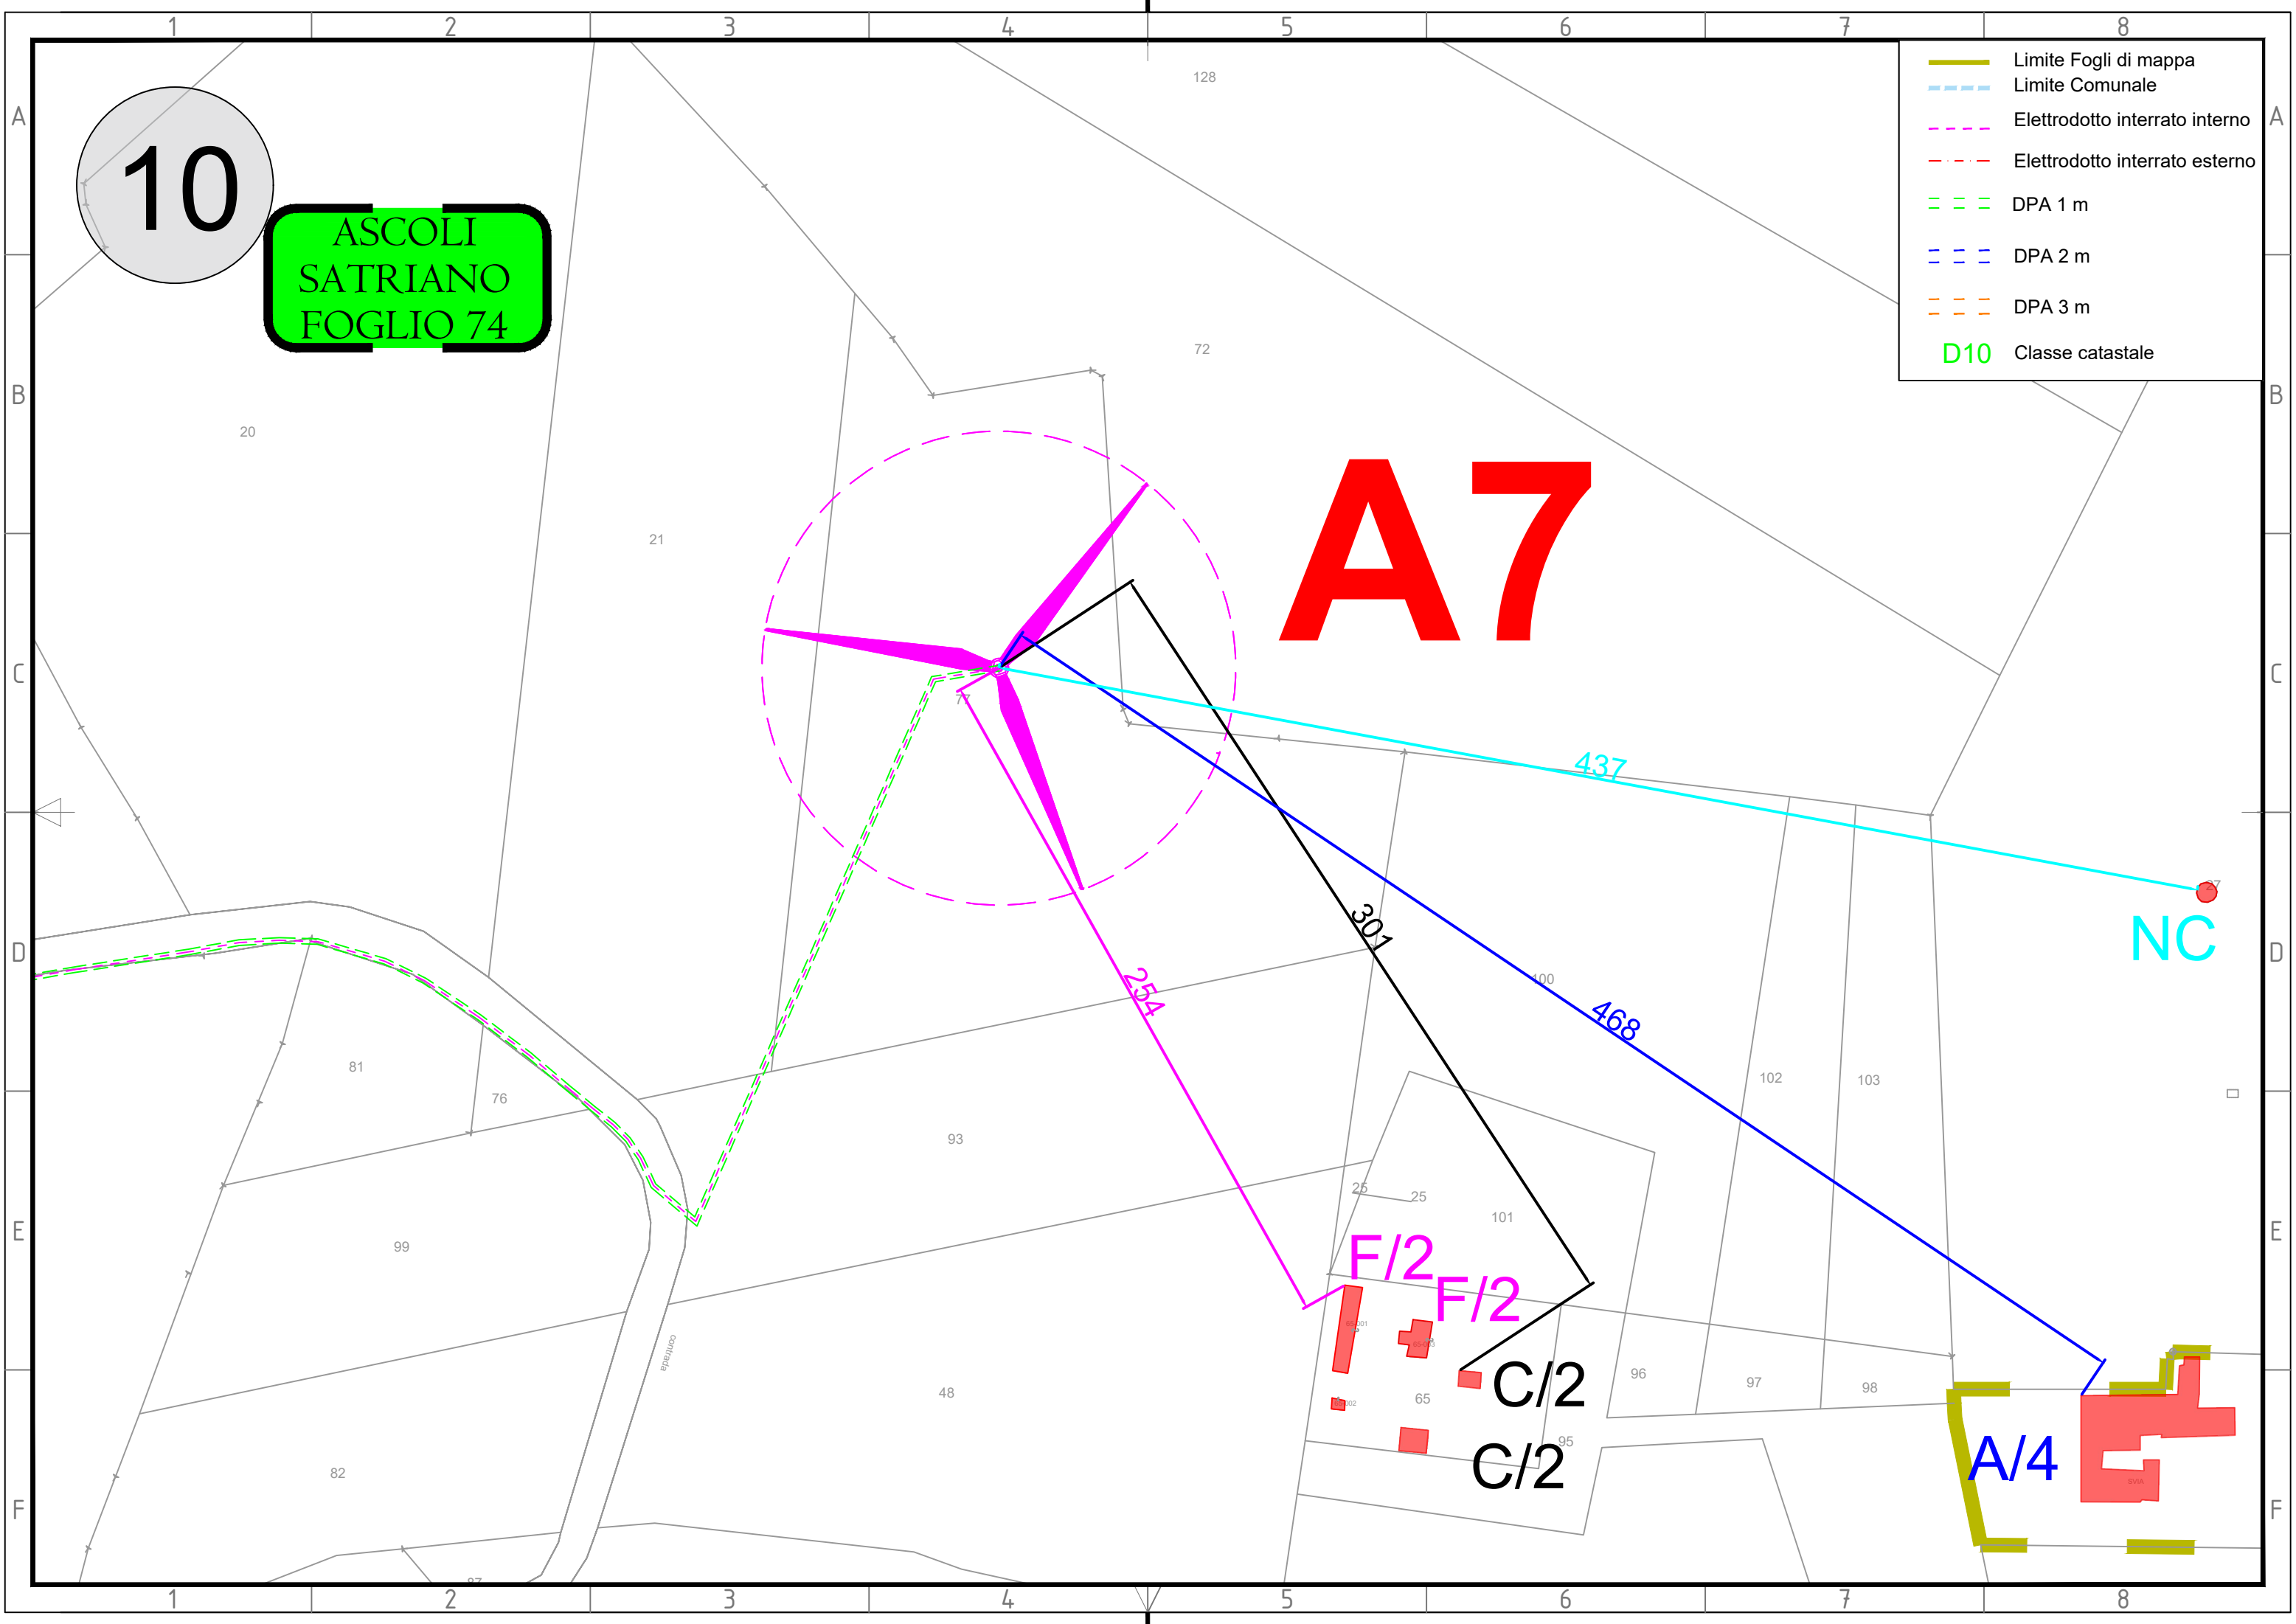

10

ASCOLI
SATRIANO
FOGLIO 74

- Limite Fogli di mappa
- - - Limite Comunale
- · - · Elettrodotto interrato interno
- · - · Elettrodotto interrato esterno
- - - DPA 1 m
- - - DPA 2 m
- - - DPA 3 m
- D10 Classe catastale

A7

NC

F/2
F/2

C/2

C/2

A/4