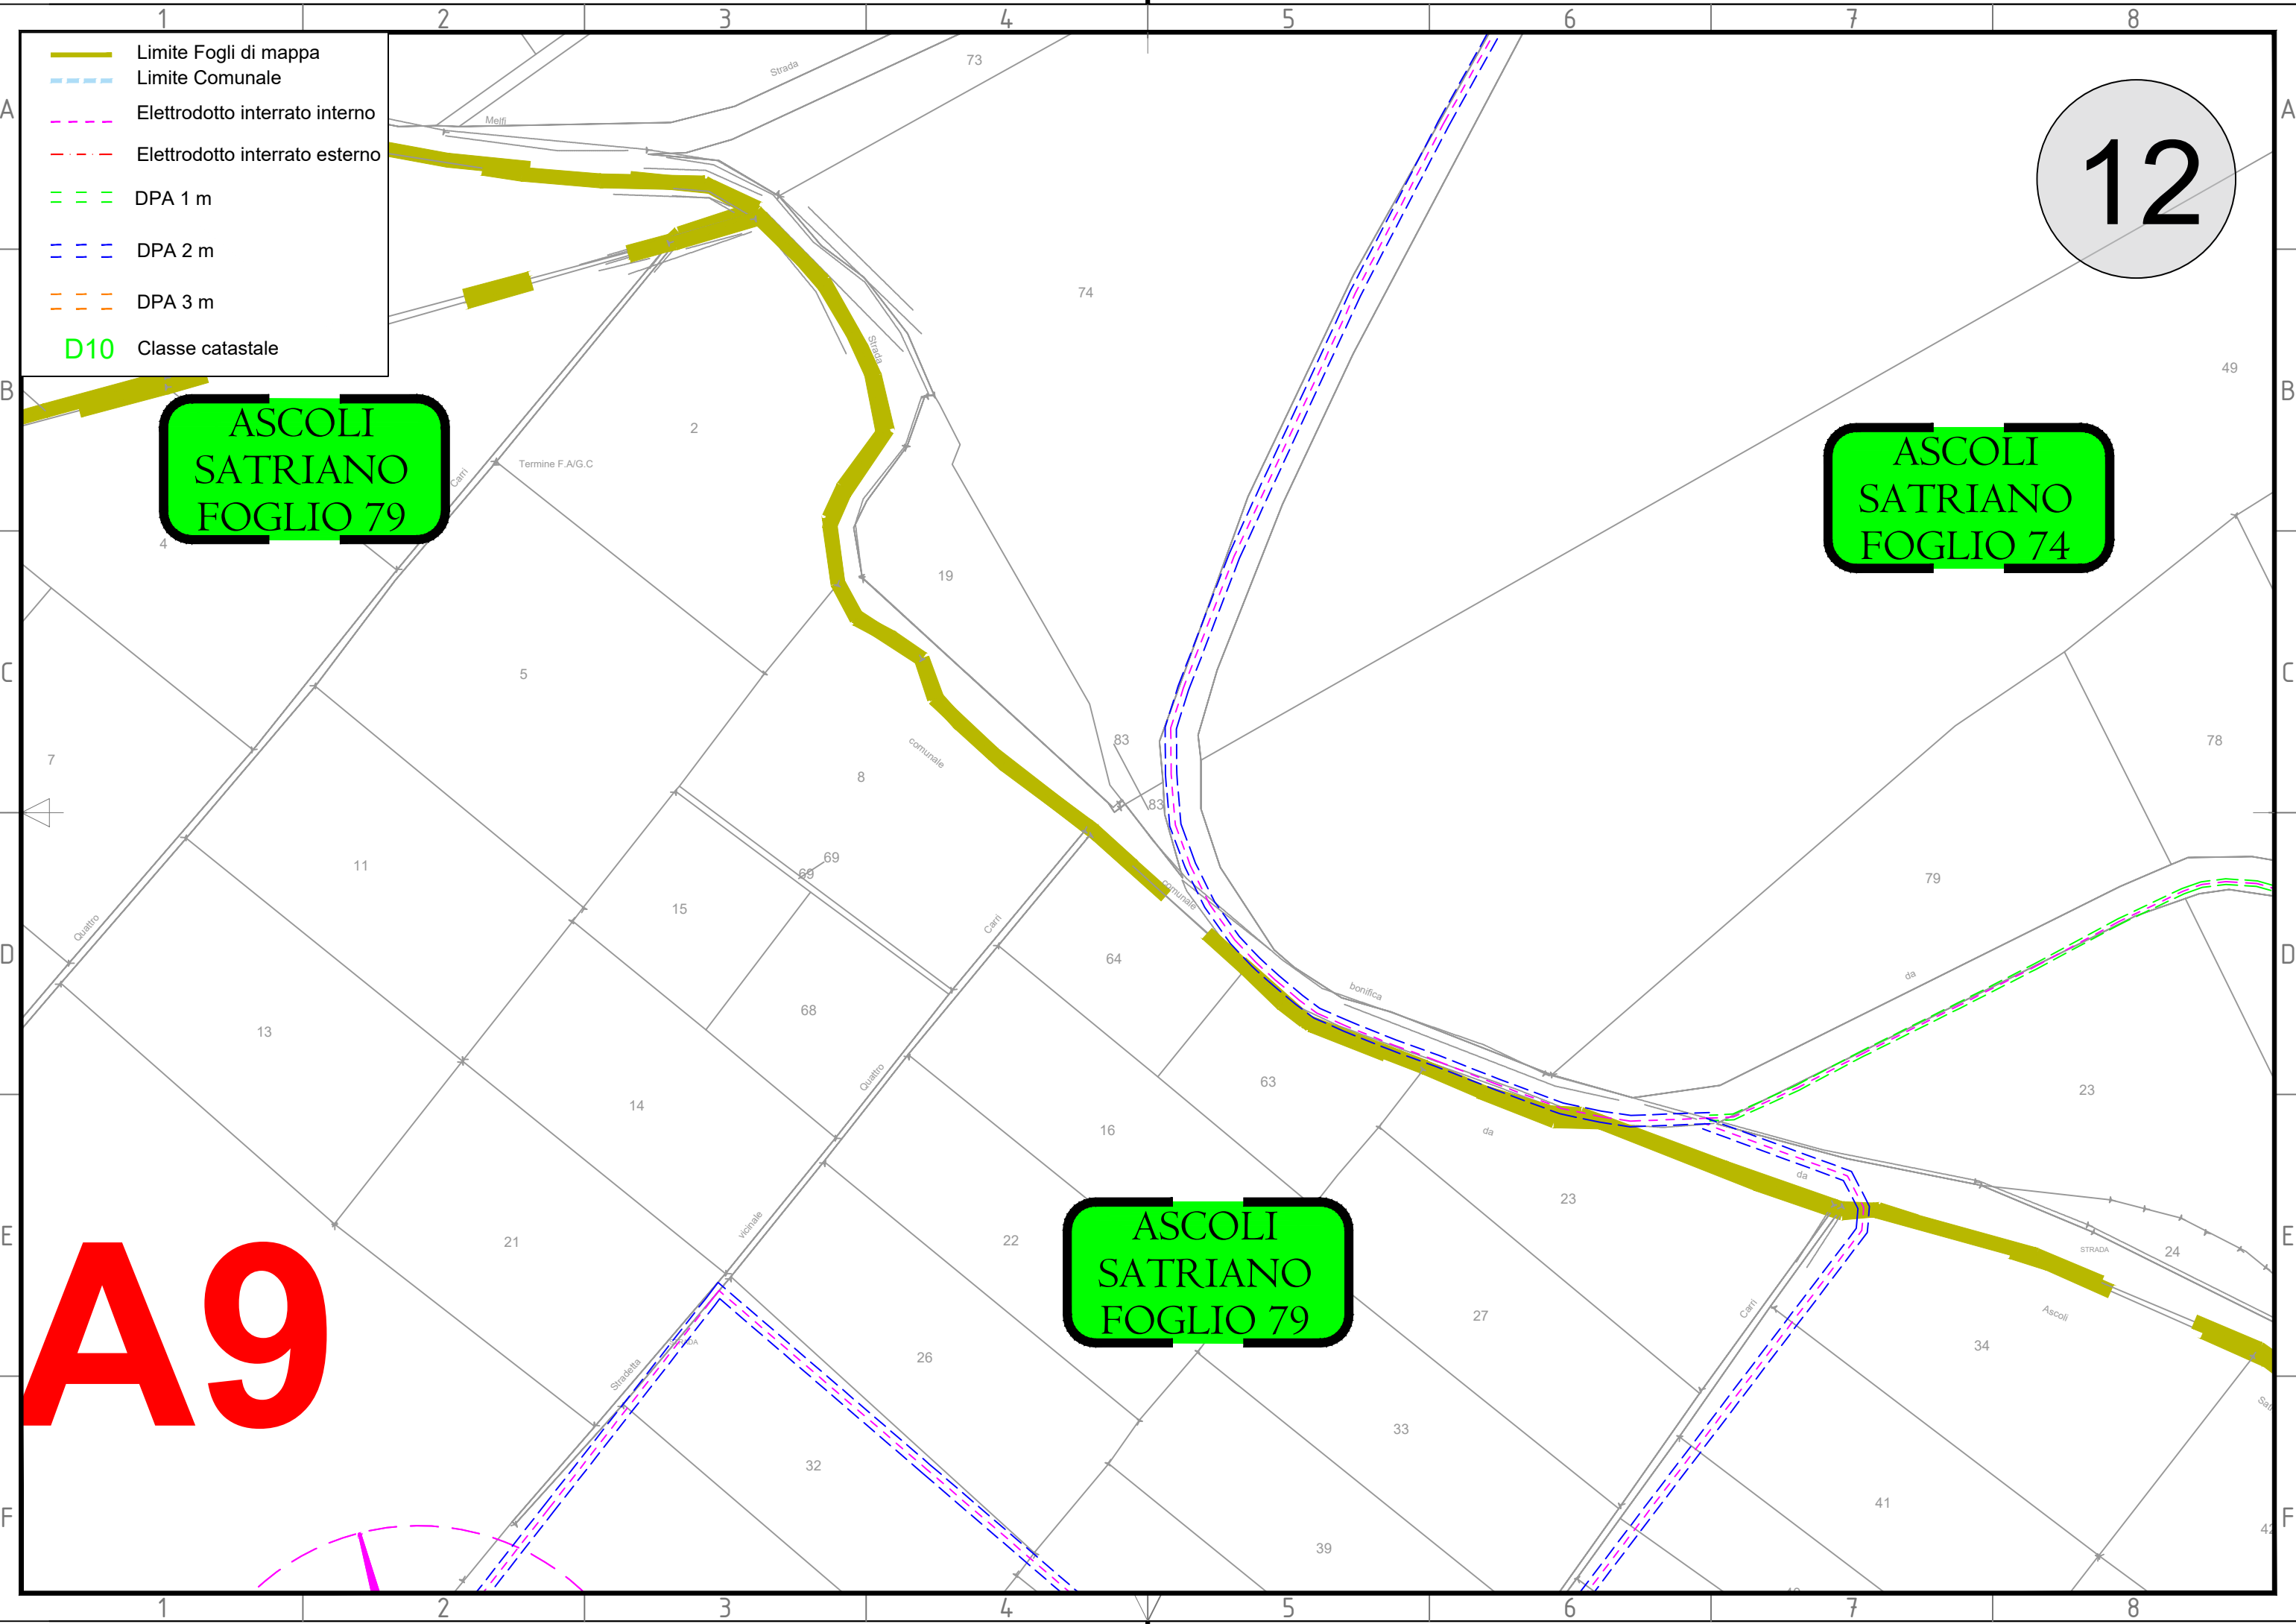

12

ASCOLI SATRIANO
FOGLIO 79

ASCOLI SATRIANO
FOGLIO 74

ASCOLI SATRIANO
FOGLIO 79

A9

- Limite Fogli di mappa
- Limite Comunale
- Elettrodotto interrato interno
- Elettrodotto interrato esterno
- DPA 1 m
- DPA 2 m
- DPA 3 m
- D10 Classe catastale