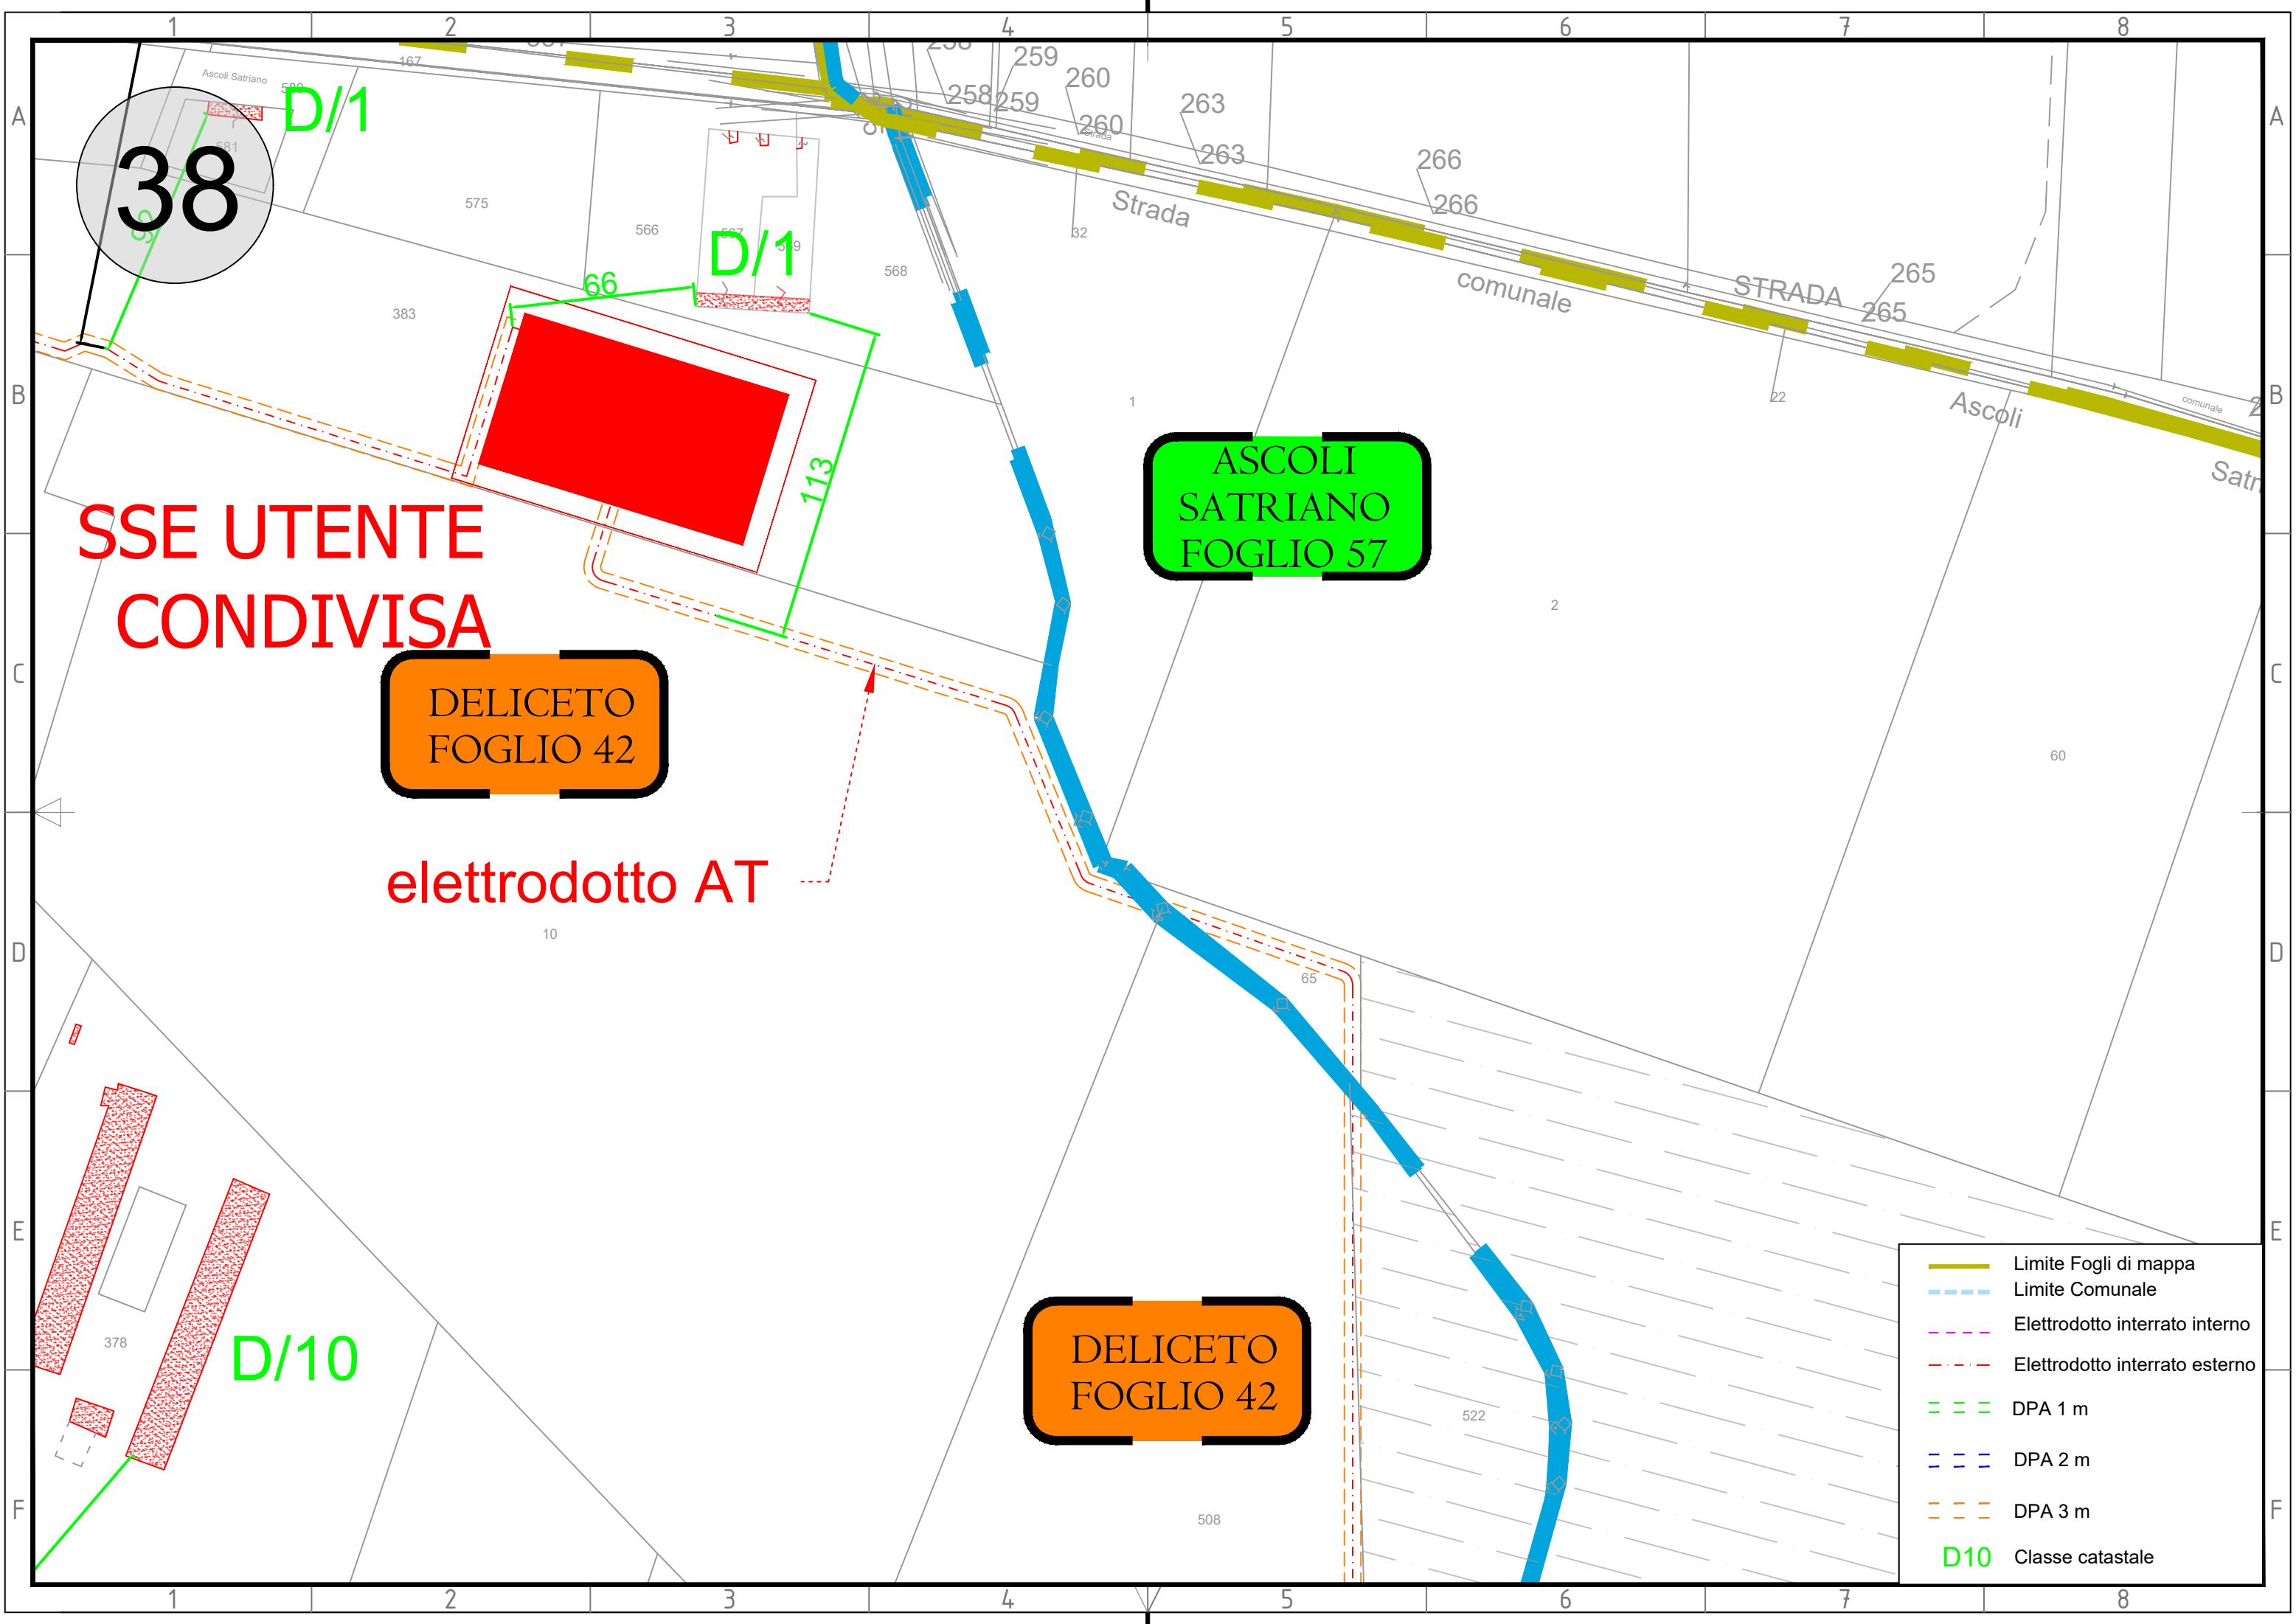

38

D/1

D/1

66

113

**SSE UTENTE
CONDIVISA**

DELICETO
FOGLIO 42

elettrodotto AT

ASCOLI
SATRIANO
FOGLIO 57

DELICETO
FOGLIO 42

D/10

- Limite Fogli di mappa
- Limite Comunale
- Elettrodotto interrato interno
- Elettrodotto interrato esterno
- DPA 1 m
- DPA 2 m
- DPA 3 m
- D10 Classe catastale