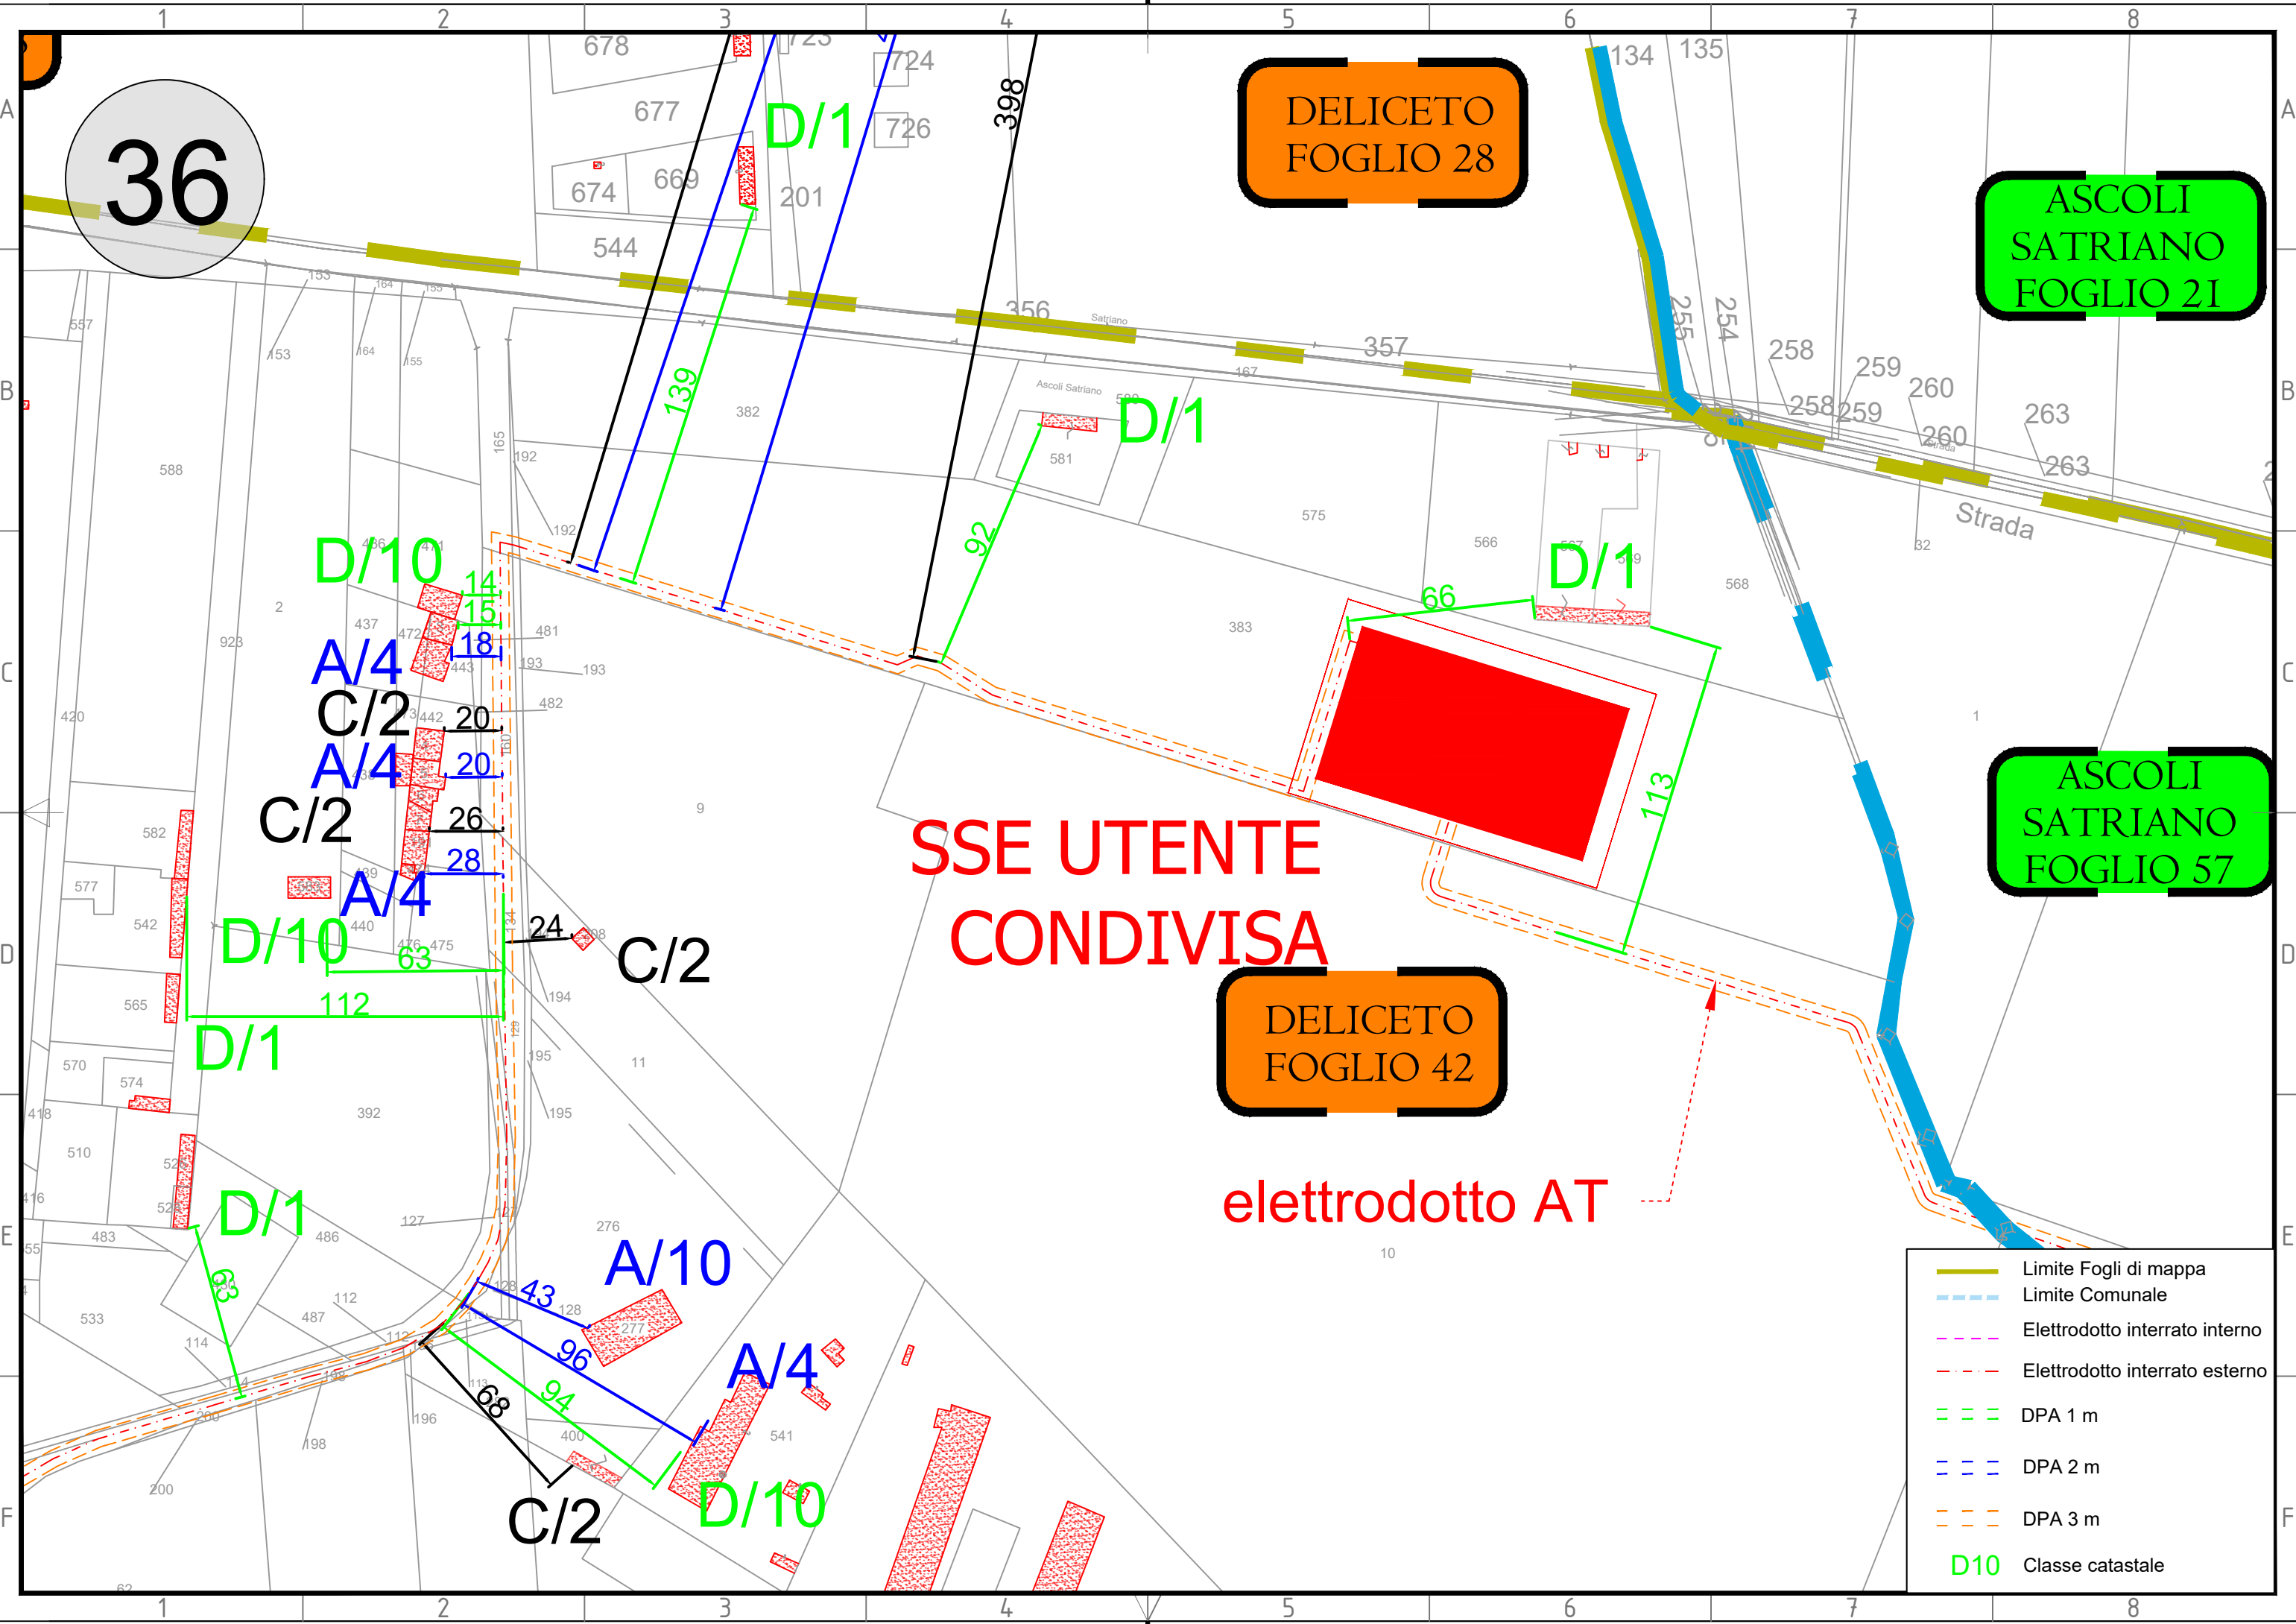

36

DELICETO
FOGLIO 28

ASCOLI
SATRIANO
FOGLIO 21

ASCOLI
SATRIANO
FOGLIO 57

DELICETO
FOGLIO 42

SSE UTENTE
CONDIVISA

elettrodotto AT

-  Limite Fogli di mappa
-  Limite Comunale
-  Elettrodotto interrato interno
-  Elettrodotto interrato esterno
-  DPA 1 m
-  DPA 2 m
-  DPA 3 m
-  D10 Classe catastale