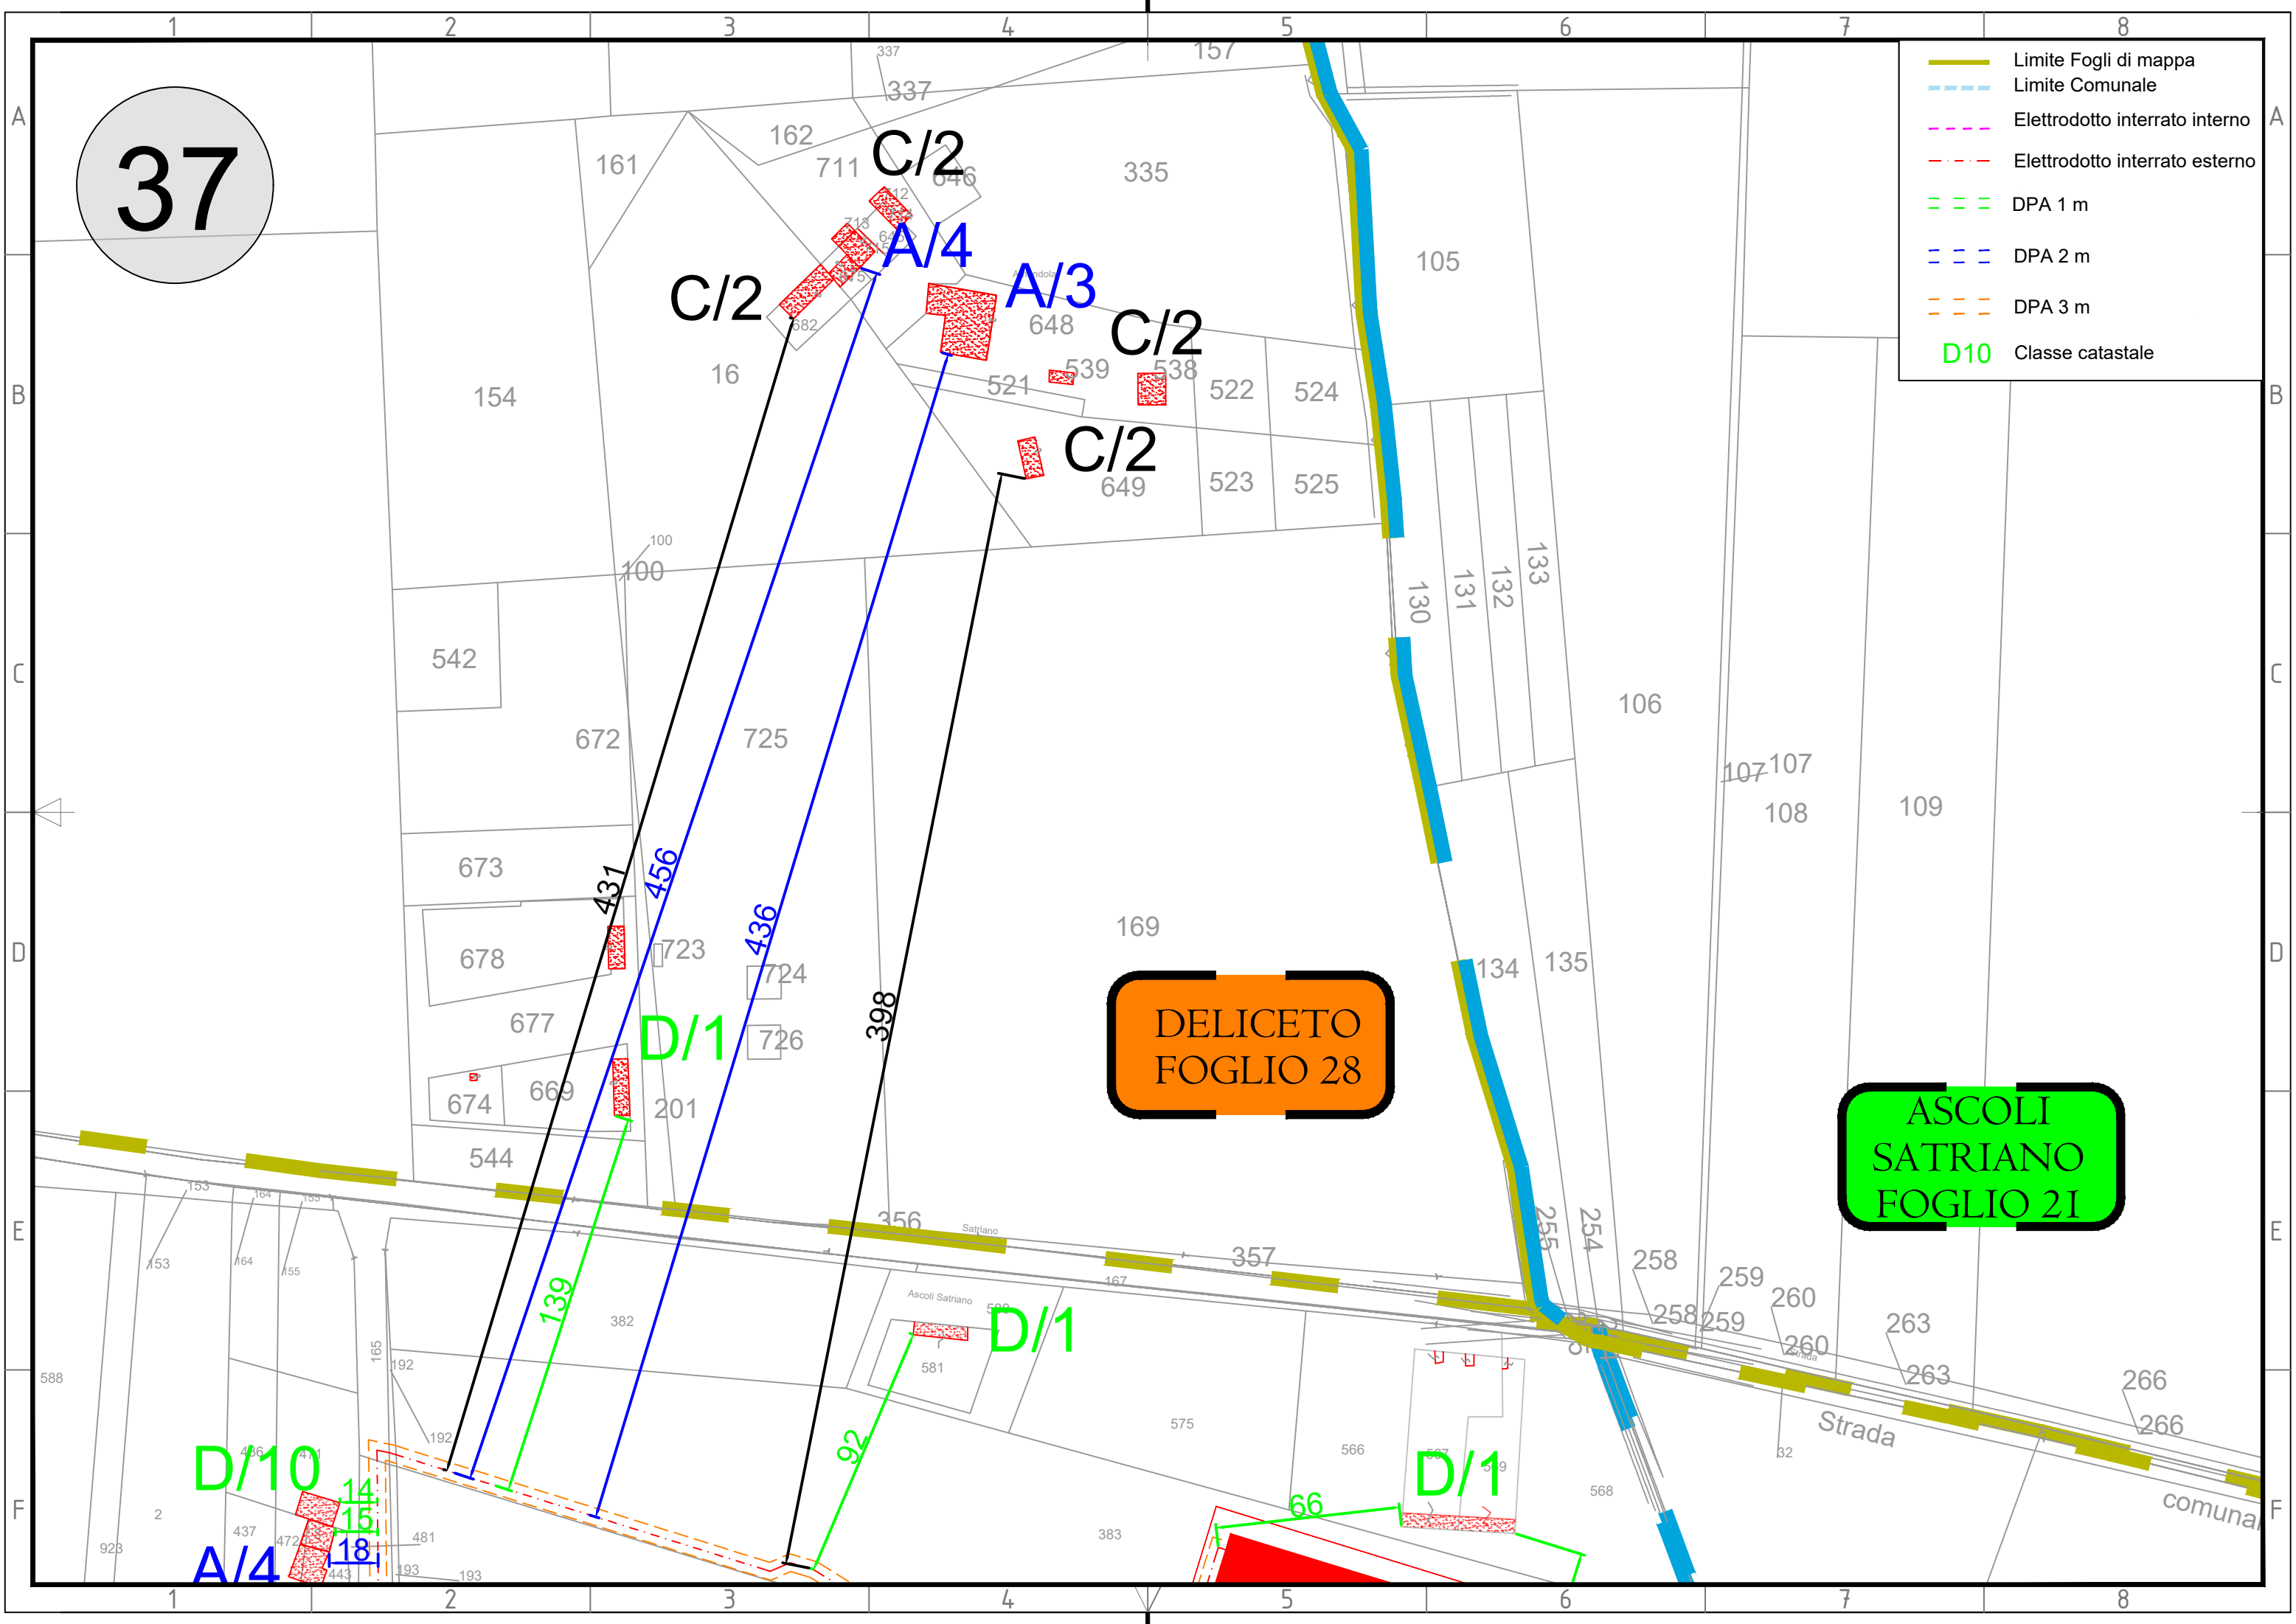

37

- Limite Fogli di mappa
- - - Limite Comunale
- · - · Elettrodotto interrato interno
- · - · Elettrodotto interrato esterno
- · - · DPA 1 m
- · - · DPA 2 m
- · - · DPA 3 m
- D10 Classe catastale

DELICETO
FOGLIO 28

ASCOLI
SATRIANO
FOGLIO 21