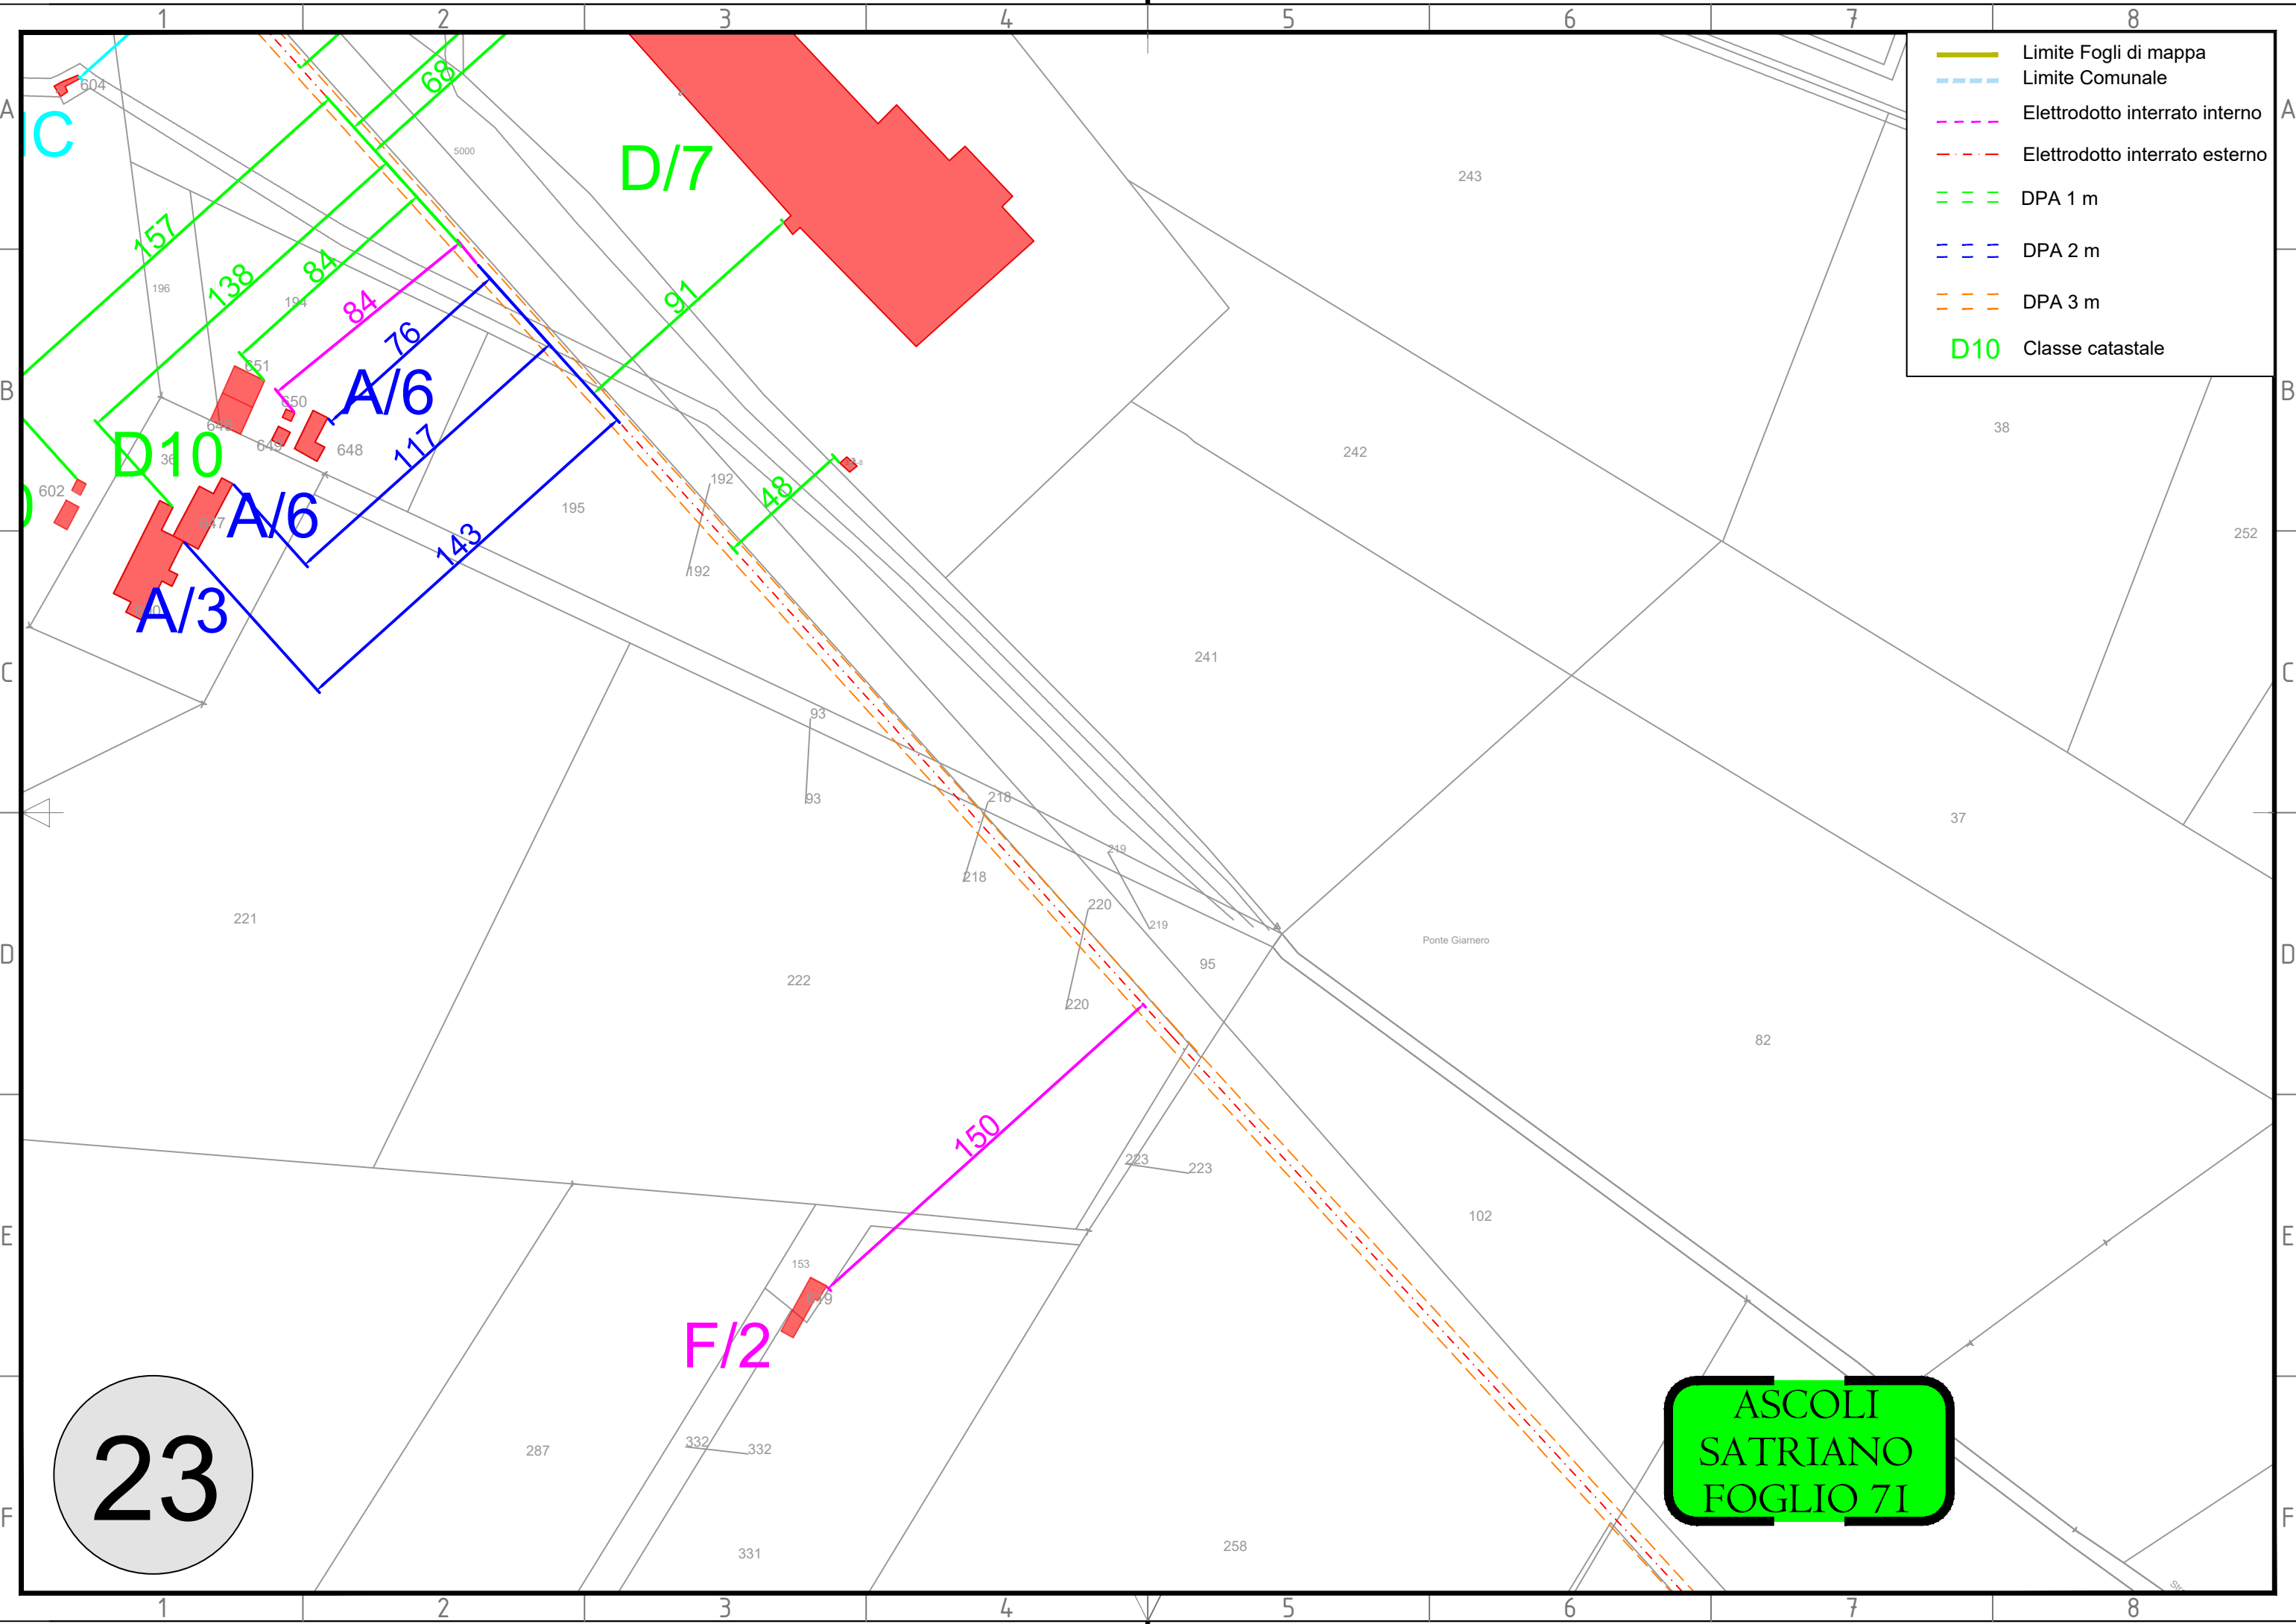

- Limite Fogli di mappa
- - - Limite Comunale
- · - · Elettrodotto interrato interno
- · - · Elettrodotto interrato esterno
- - - DPA 1 m
- - - DPA 2 m
- - - DPA 3 m
- D10 Classe catastale

ASCOLI
SATRIANO
FOGLIO 71

23

D/7

D10

A/6

A/6

A/3

F/2

C

B

C

D

E

F

A

B

C

D

E

F

1

2

3

4

5

6

7

8

1

2

3

4

5

6

7

8