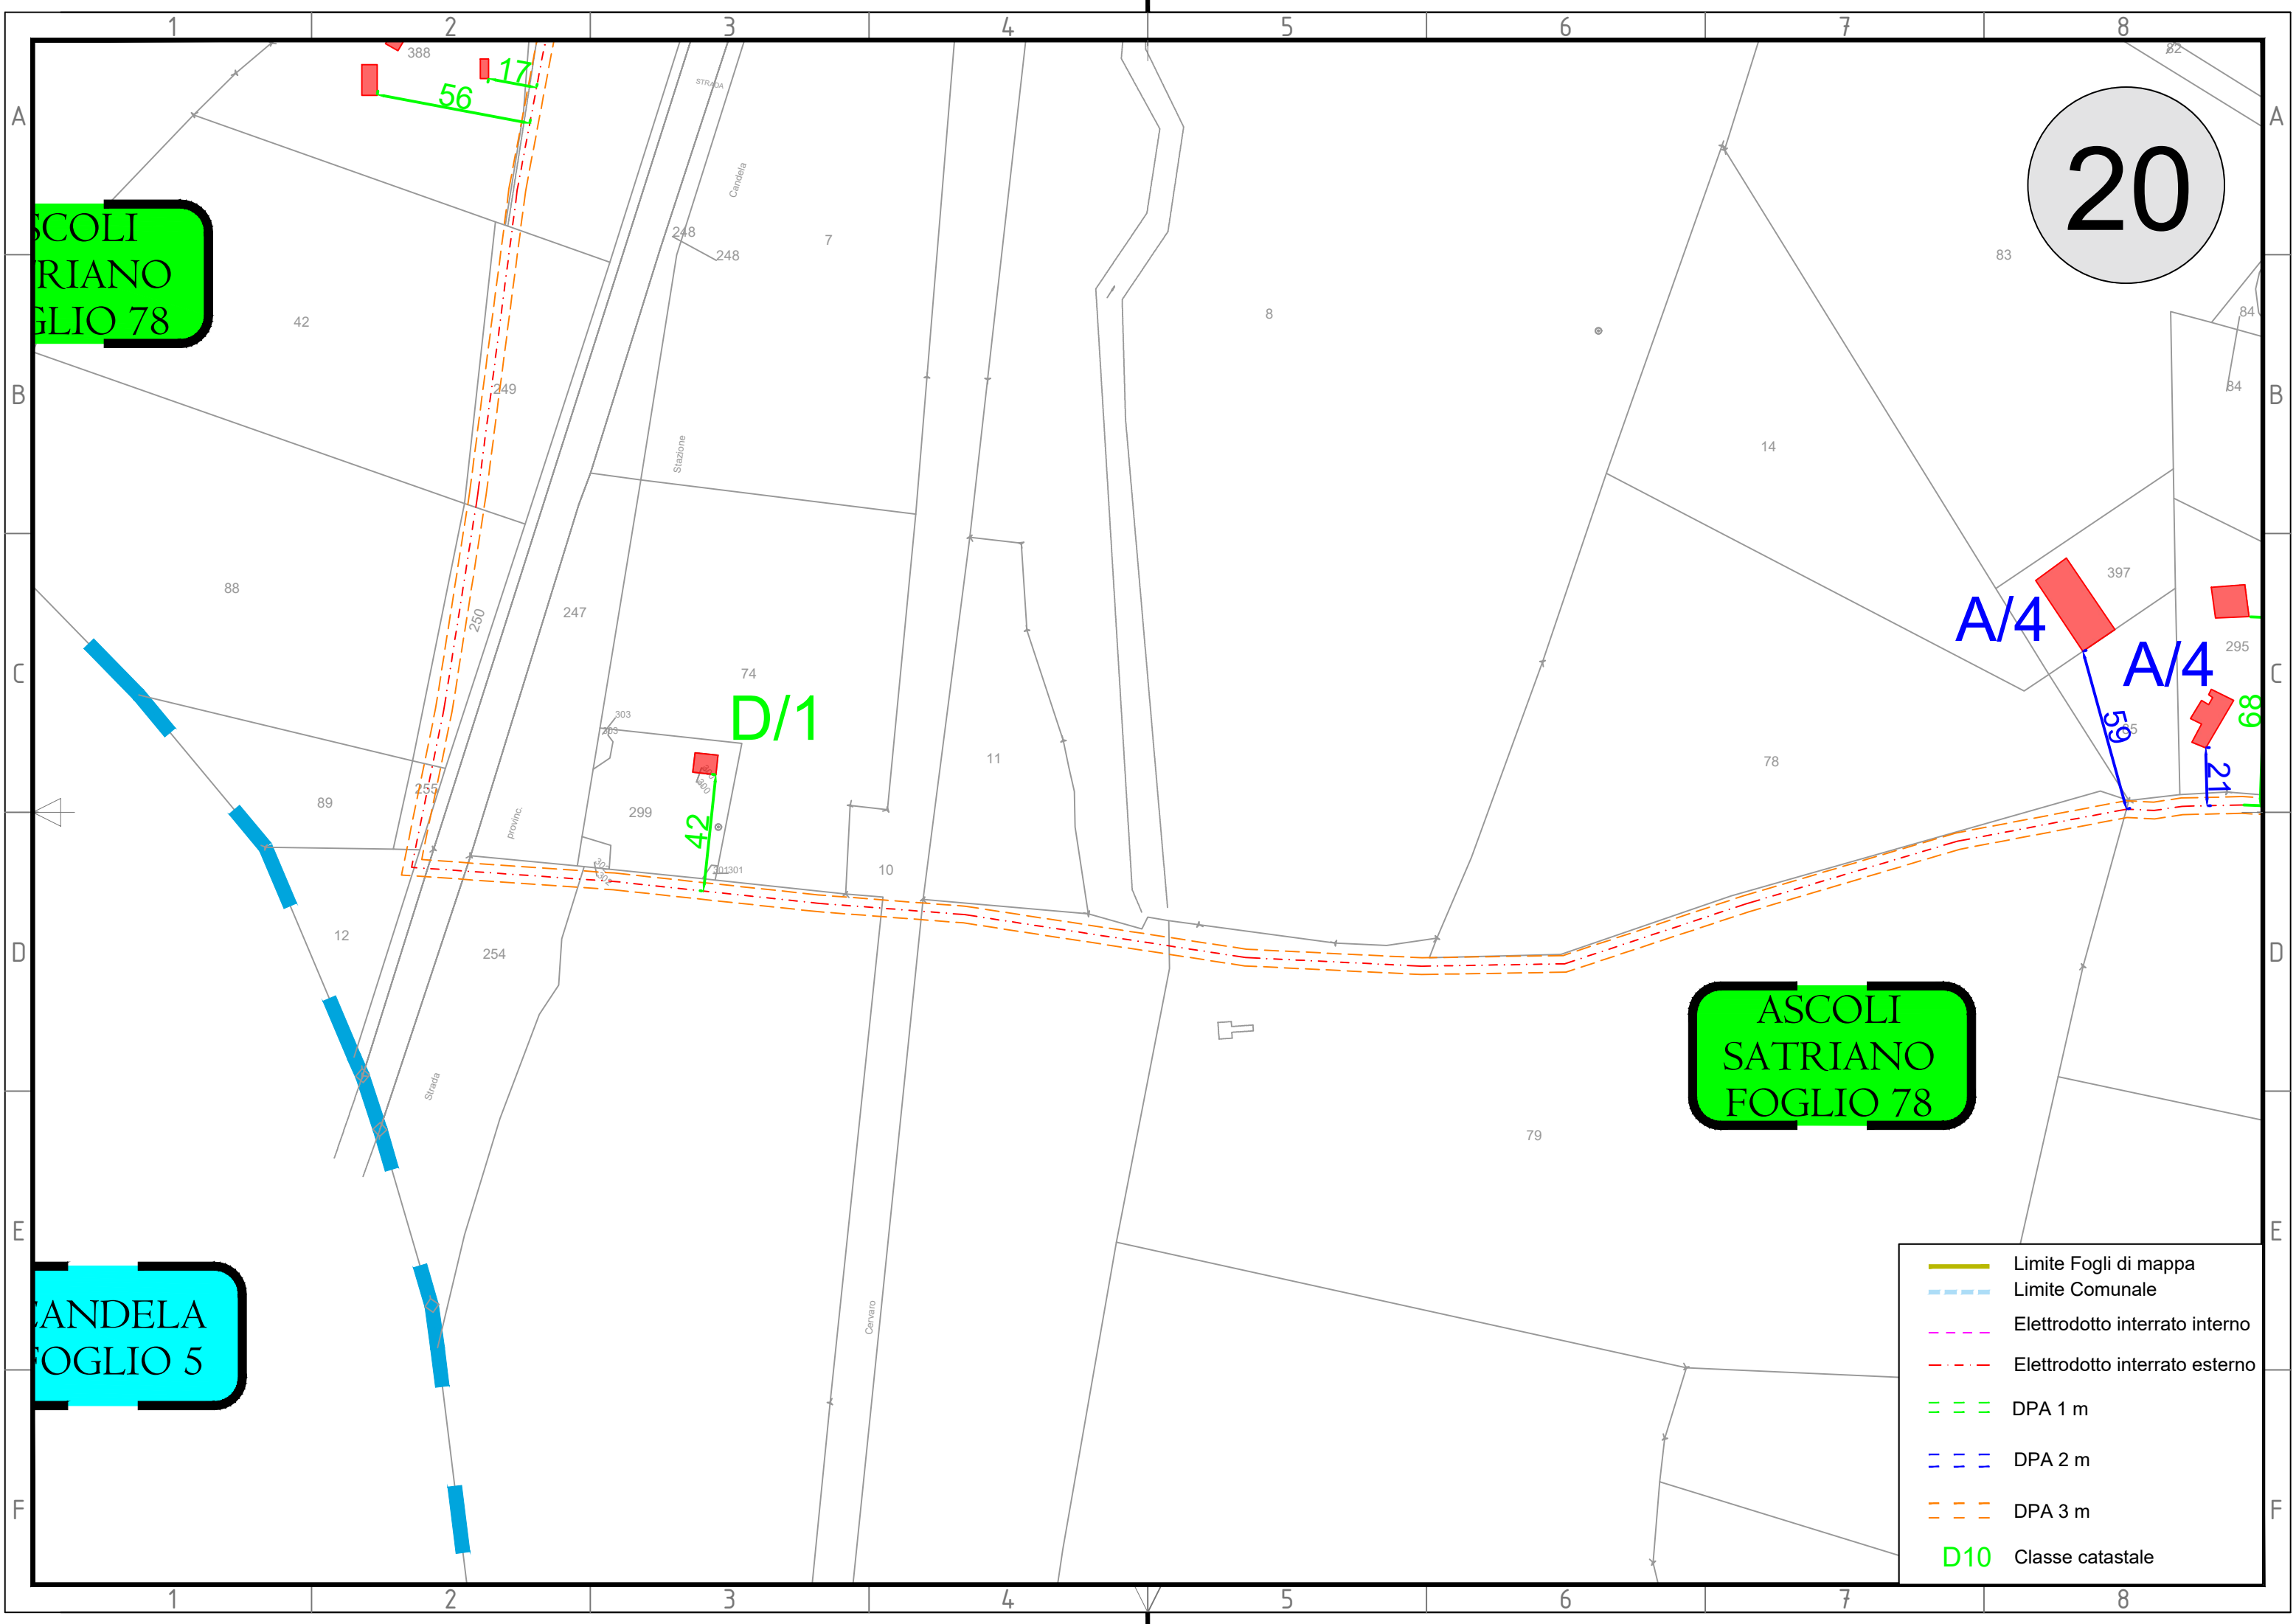

20

ASCOLI
SATRIANO
FOGLIO 78

ASCOLI
SATRIANO
FOGLIO 78

CANDELA
FOGLIO 5

D/1

A/4

A/4

- Limite Fogli di mappa
- - - Limite Comunale
- - - Elettrodotto interrato interno
- - - Elettrodotto interrato esterno
- - - DPA 1 m
- - - DPA 2 m
- - - DPA 3 m
- D10 Classe catastale

56 17

42

59

21

89