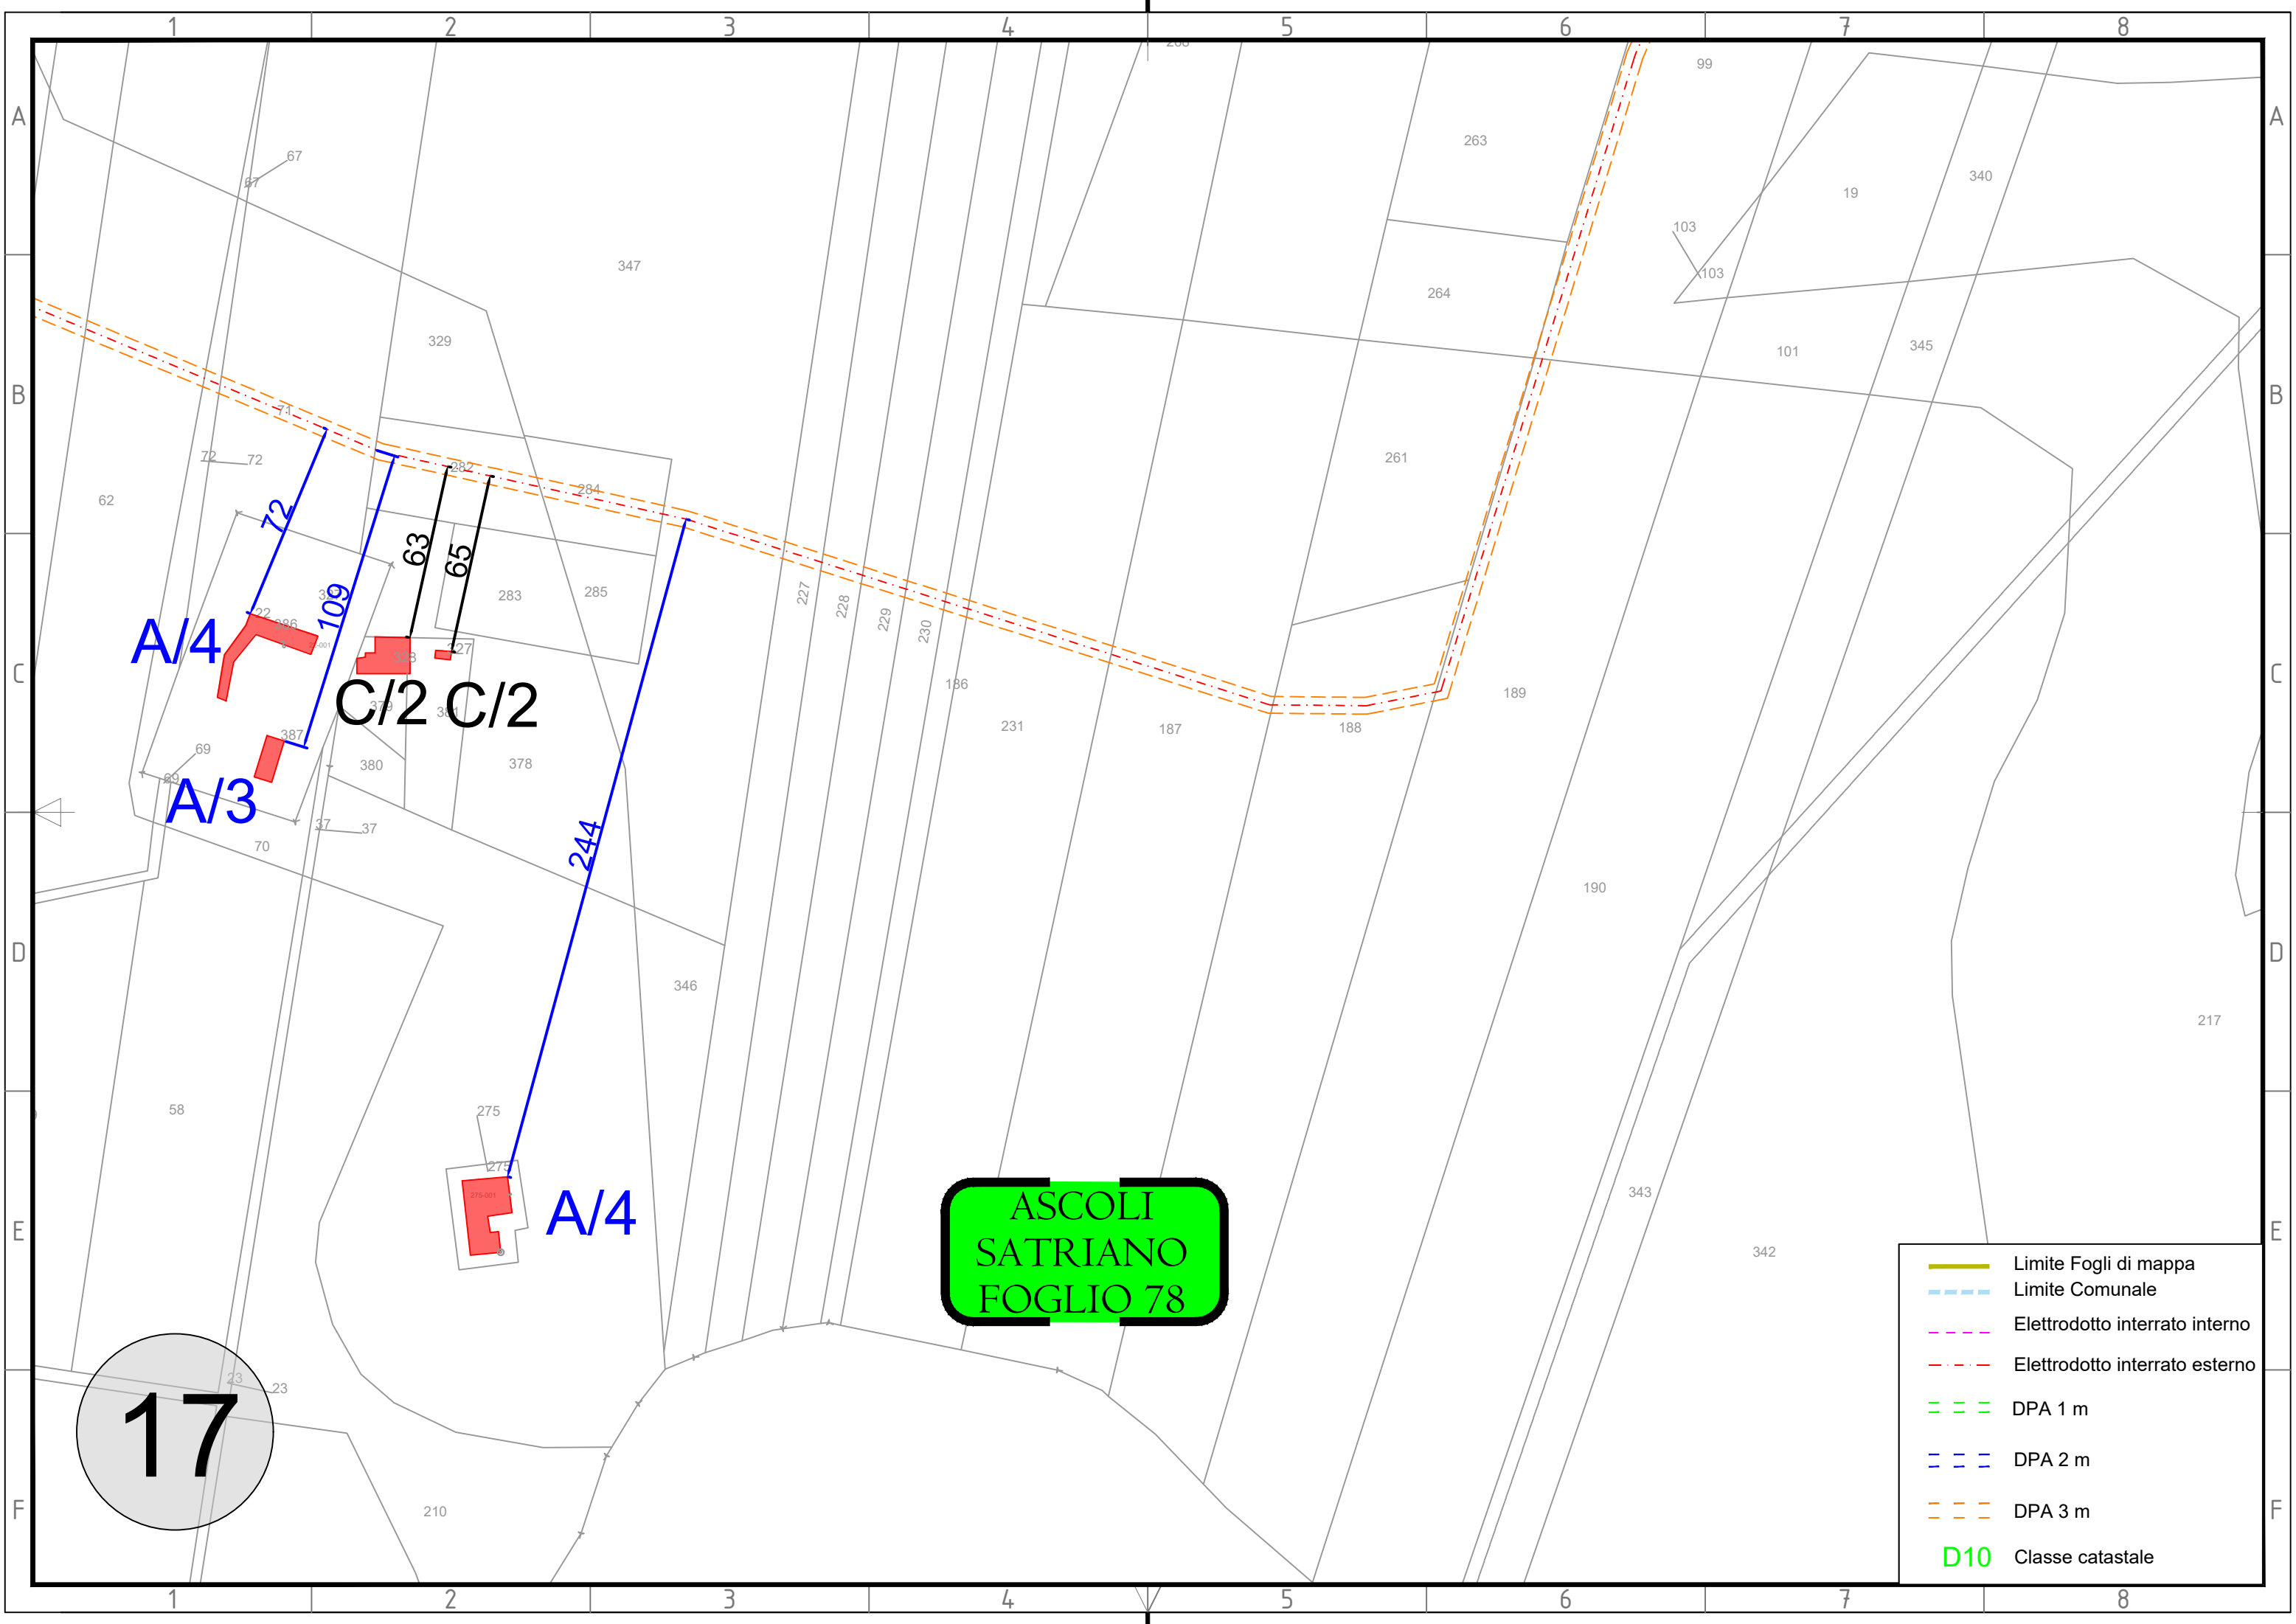

ASCOLI
SATRIANO
FOGLIO 78

17

- Limite Fogli di mappa
- - - Limite Comunale
- · - · Elettrodotto interrato interno
- · - · Elettrodotto interrato esterno
- - - DPA 1 m
- - - DPA 2 m
- - - DPA 3 m
- D10 Classe catastale