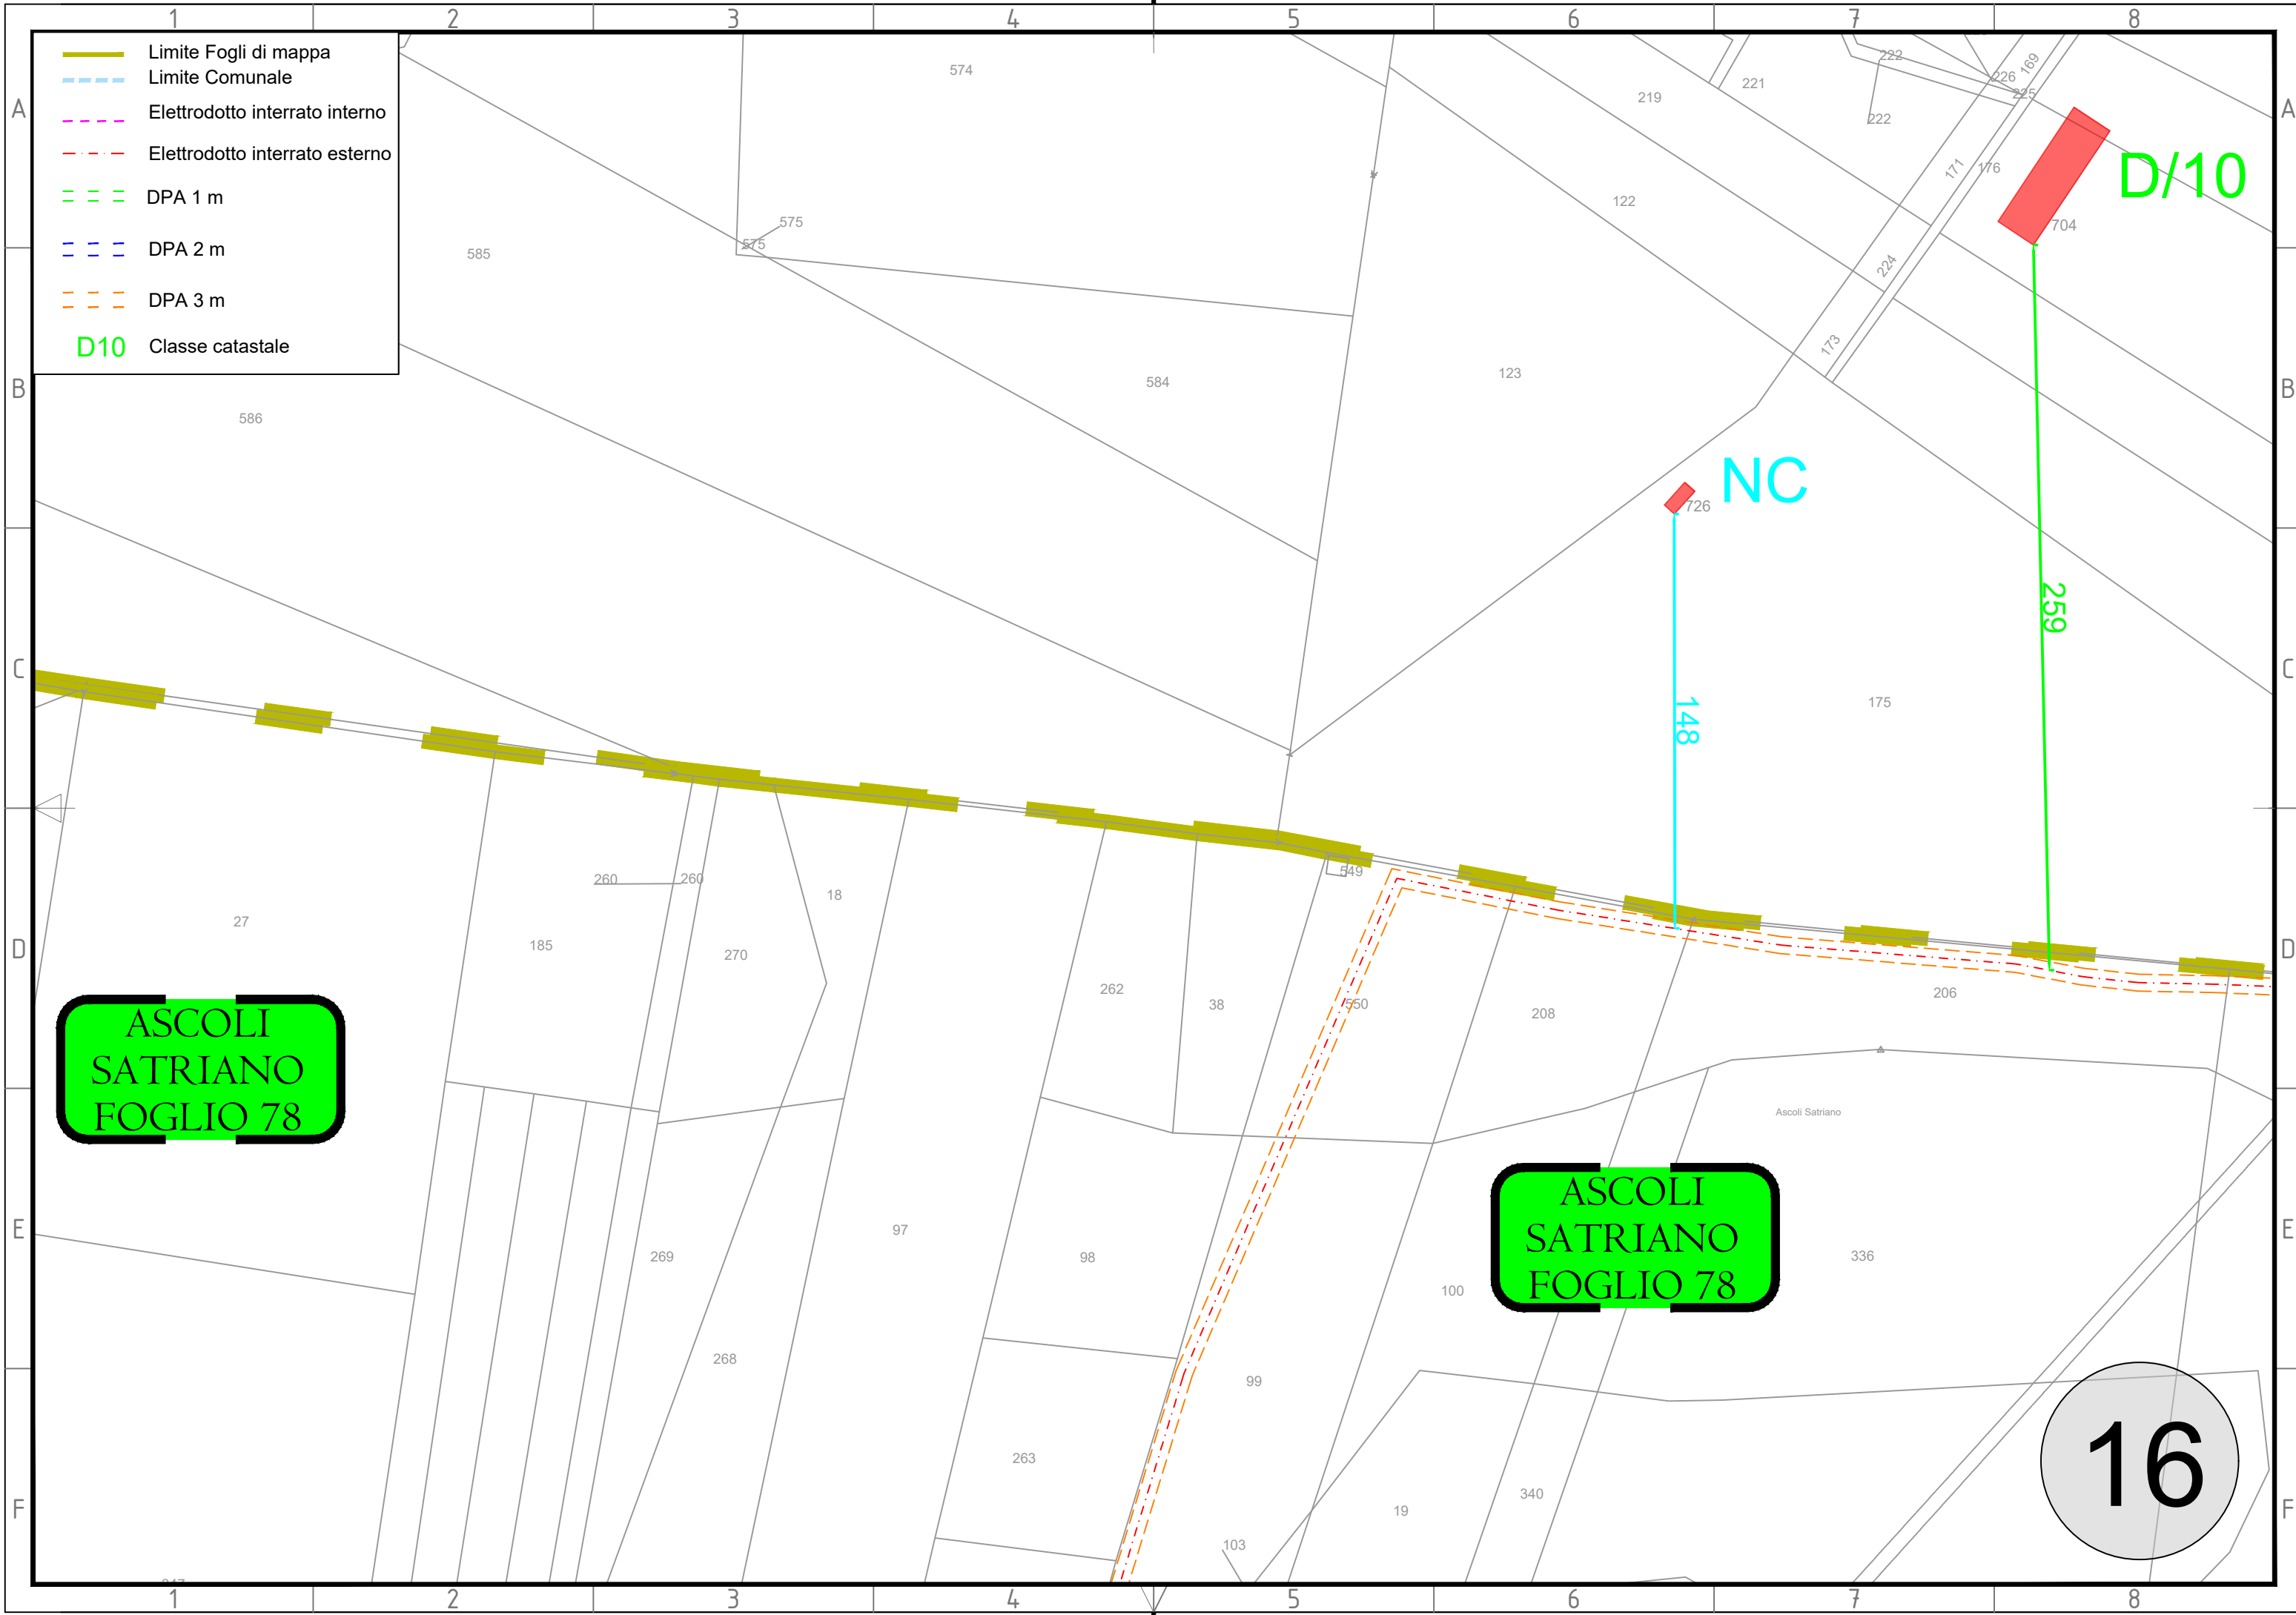

- Limite Fogli di mappa
- Limite Comunale
- Elettrodoto interrato interno
- Elettrodoto interrato esterno
- DPA 1 m
- DPA 2 m
- DPA 3 m
- Classe catastale

ASCOLI
SATRIANO
FOGLIO 78

ASCOLI
SATRIANO
FOGLIO 78

16

D/10

NC

259

148