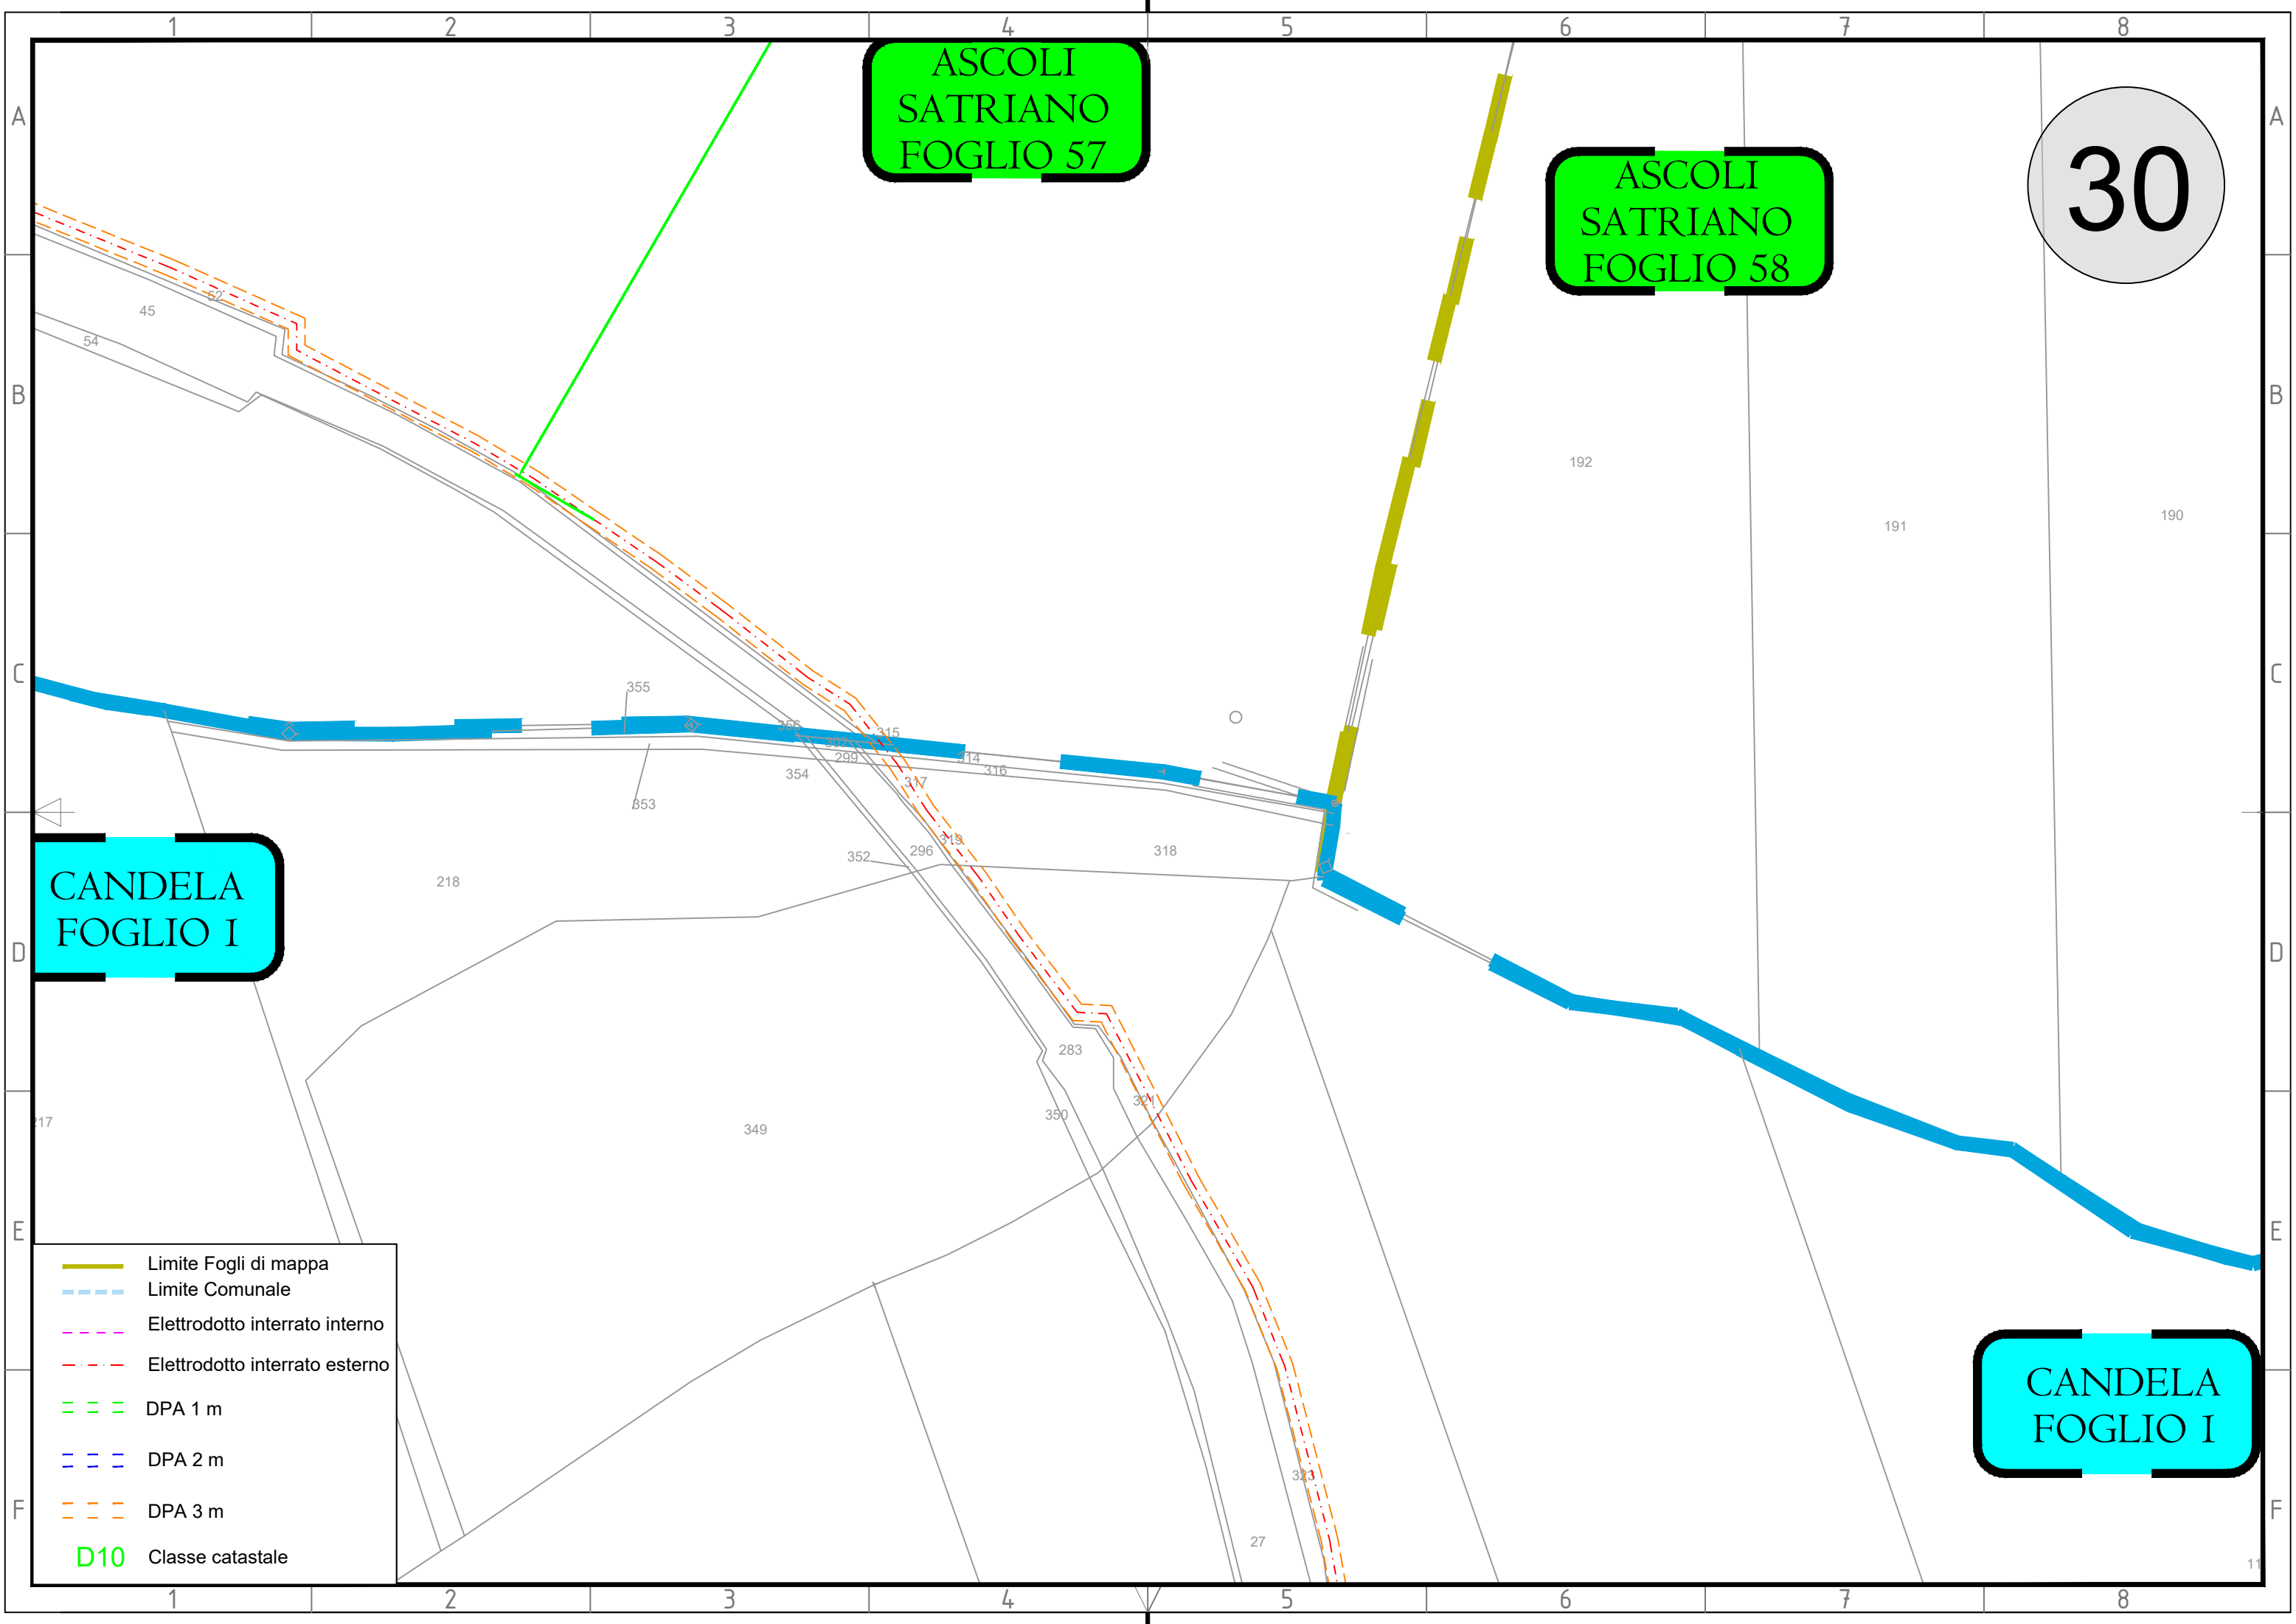

Mass. Piano dell'Amendola

D10

ASCOLI
SATRIANO
FOGLIO 57

ASCOLI
SATRIANO
FOGLIO 58

31

- Limite Fogli di mappa
- - - Limite Comunale
- - - Elettrodotto interrato interno
- - - Elettrodotto interrato esterno
- - - DPA 1 m
- - - DPA 2 m
- - - DPA 3 m
- D10 Classe catastale