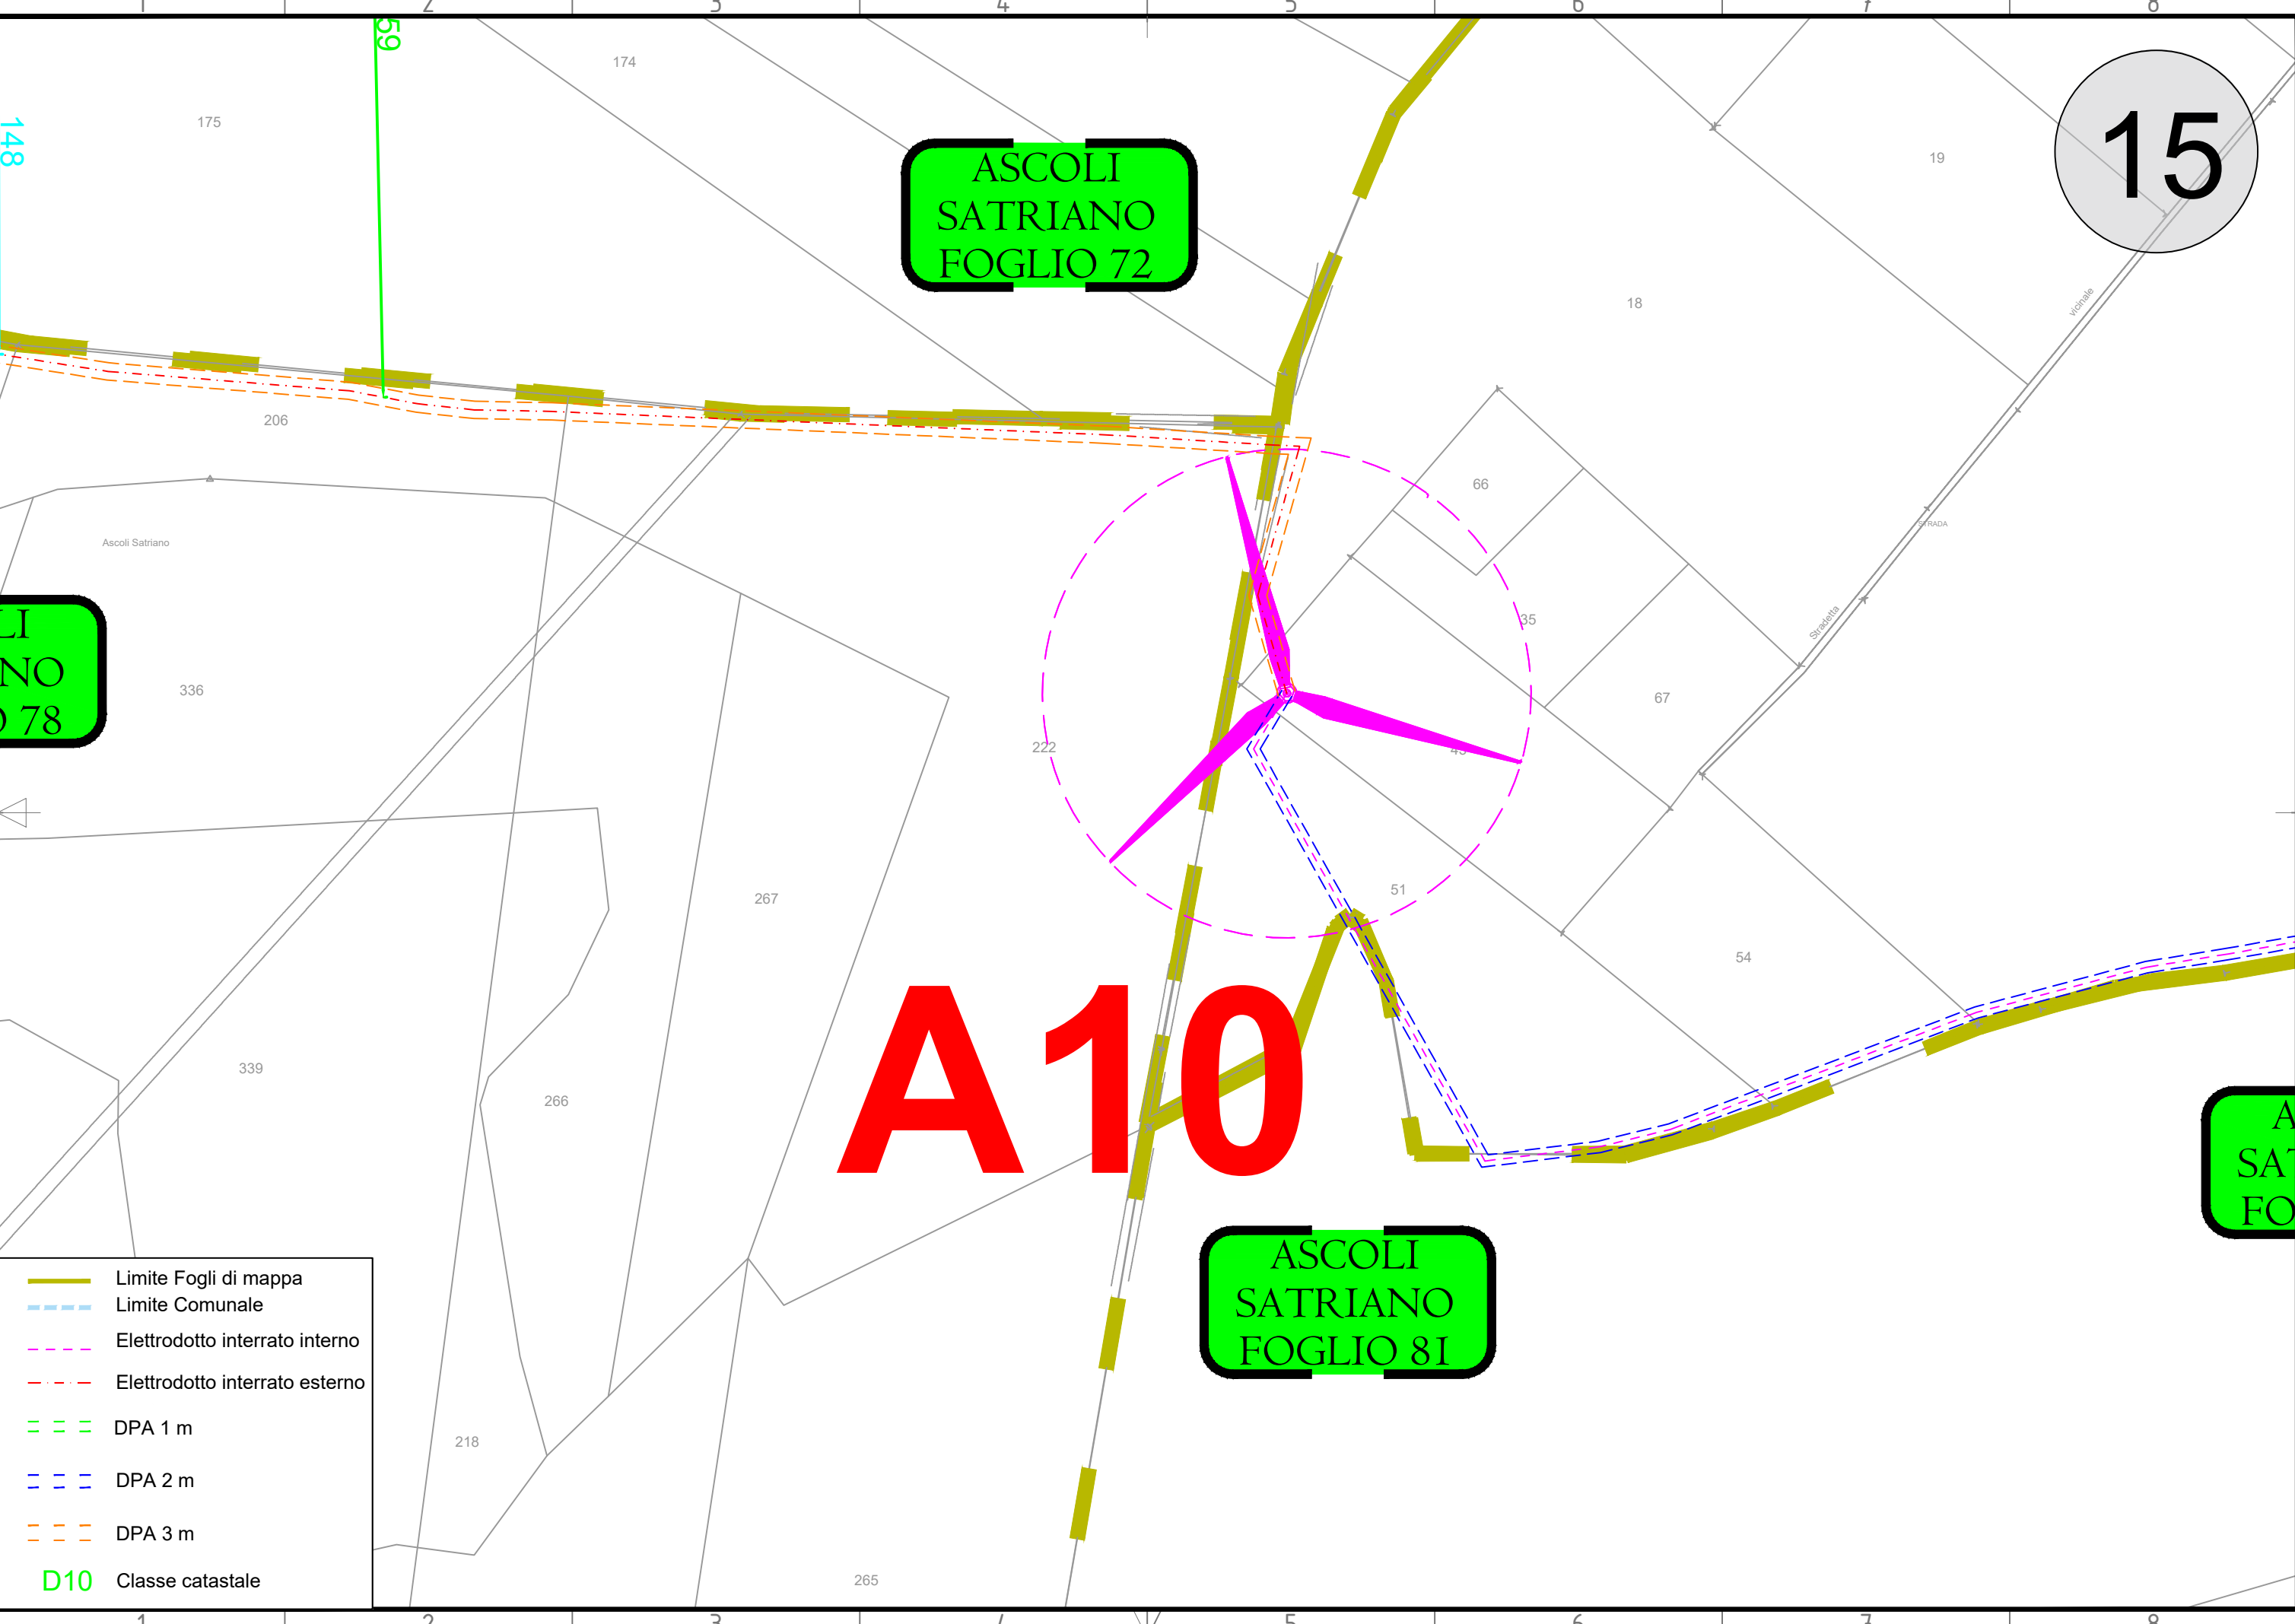

ASCOLI
SATRIANO
FOGLIO 72

15

LI
NO
78

A10

ASCOLI
SATRIANO
FOGLIO 81

A
SAT
FO

- Limite Fogli di mappa
- - - Limite Comunale
- - - Elettrodotto interrato interno
- - - Elettrodotto interrato esterno
- - - DPA 1 m
- - - DPA 2 m
- - - DPA 3 m
- D10 Classe catastale