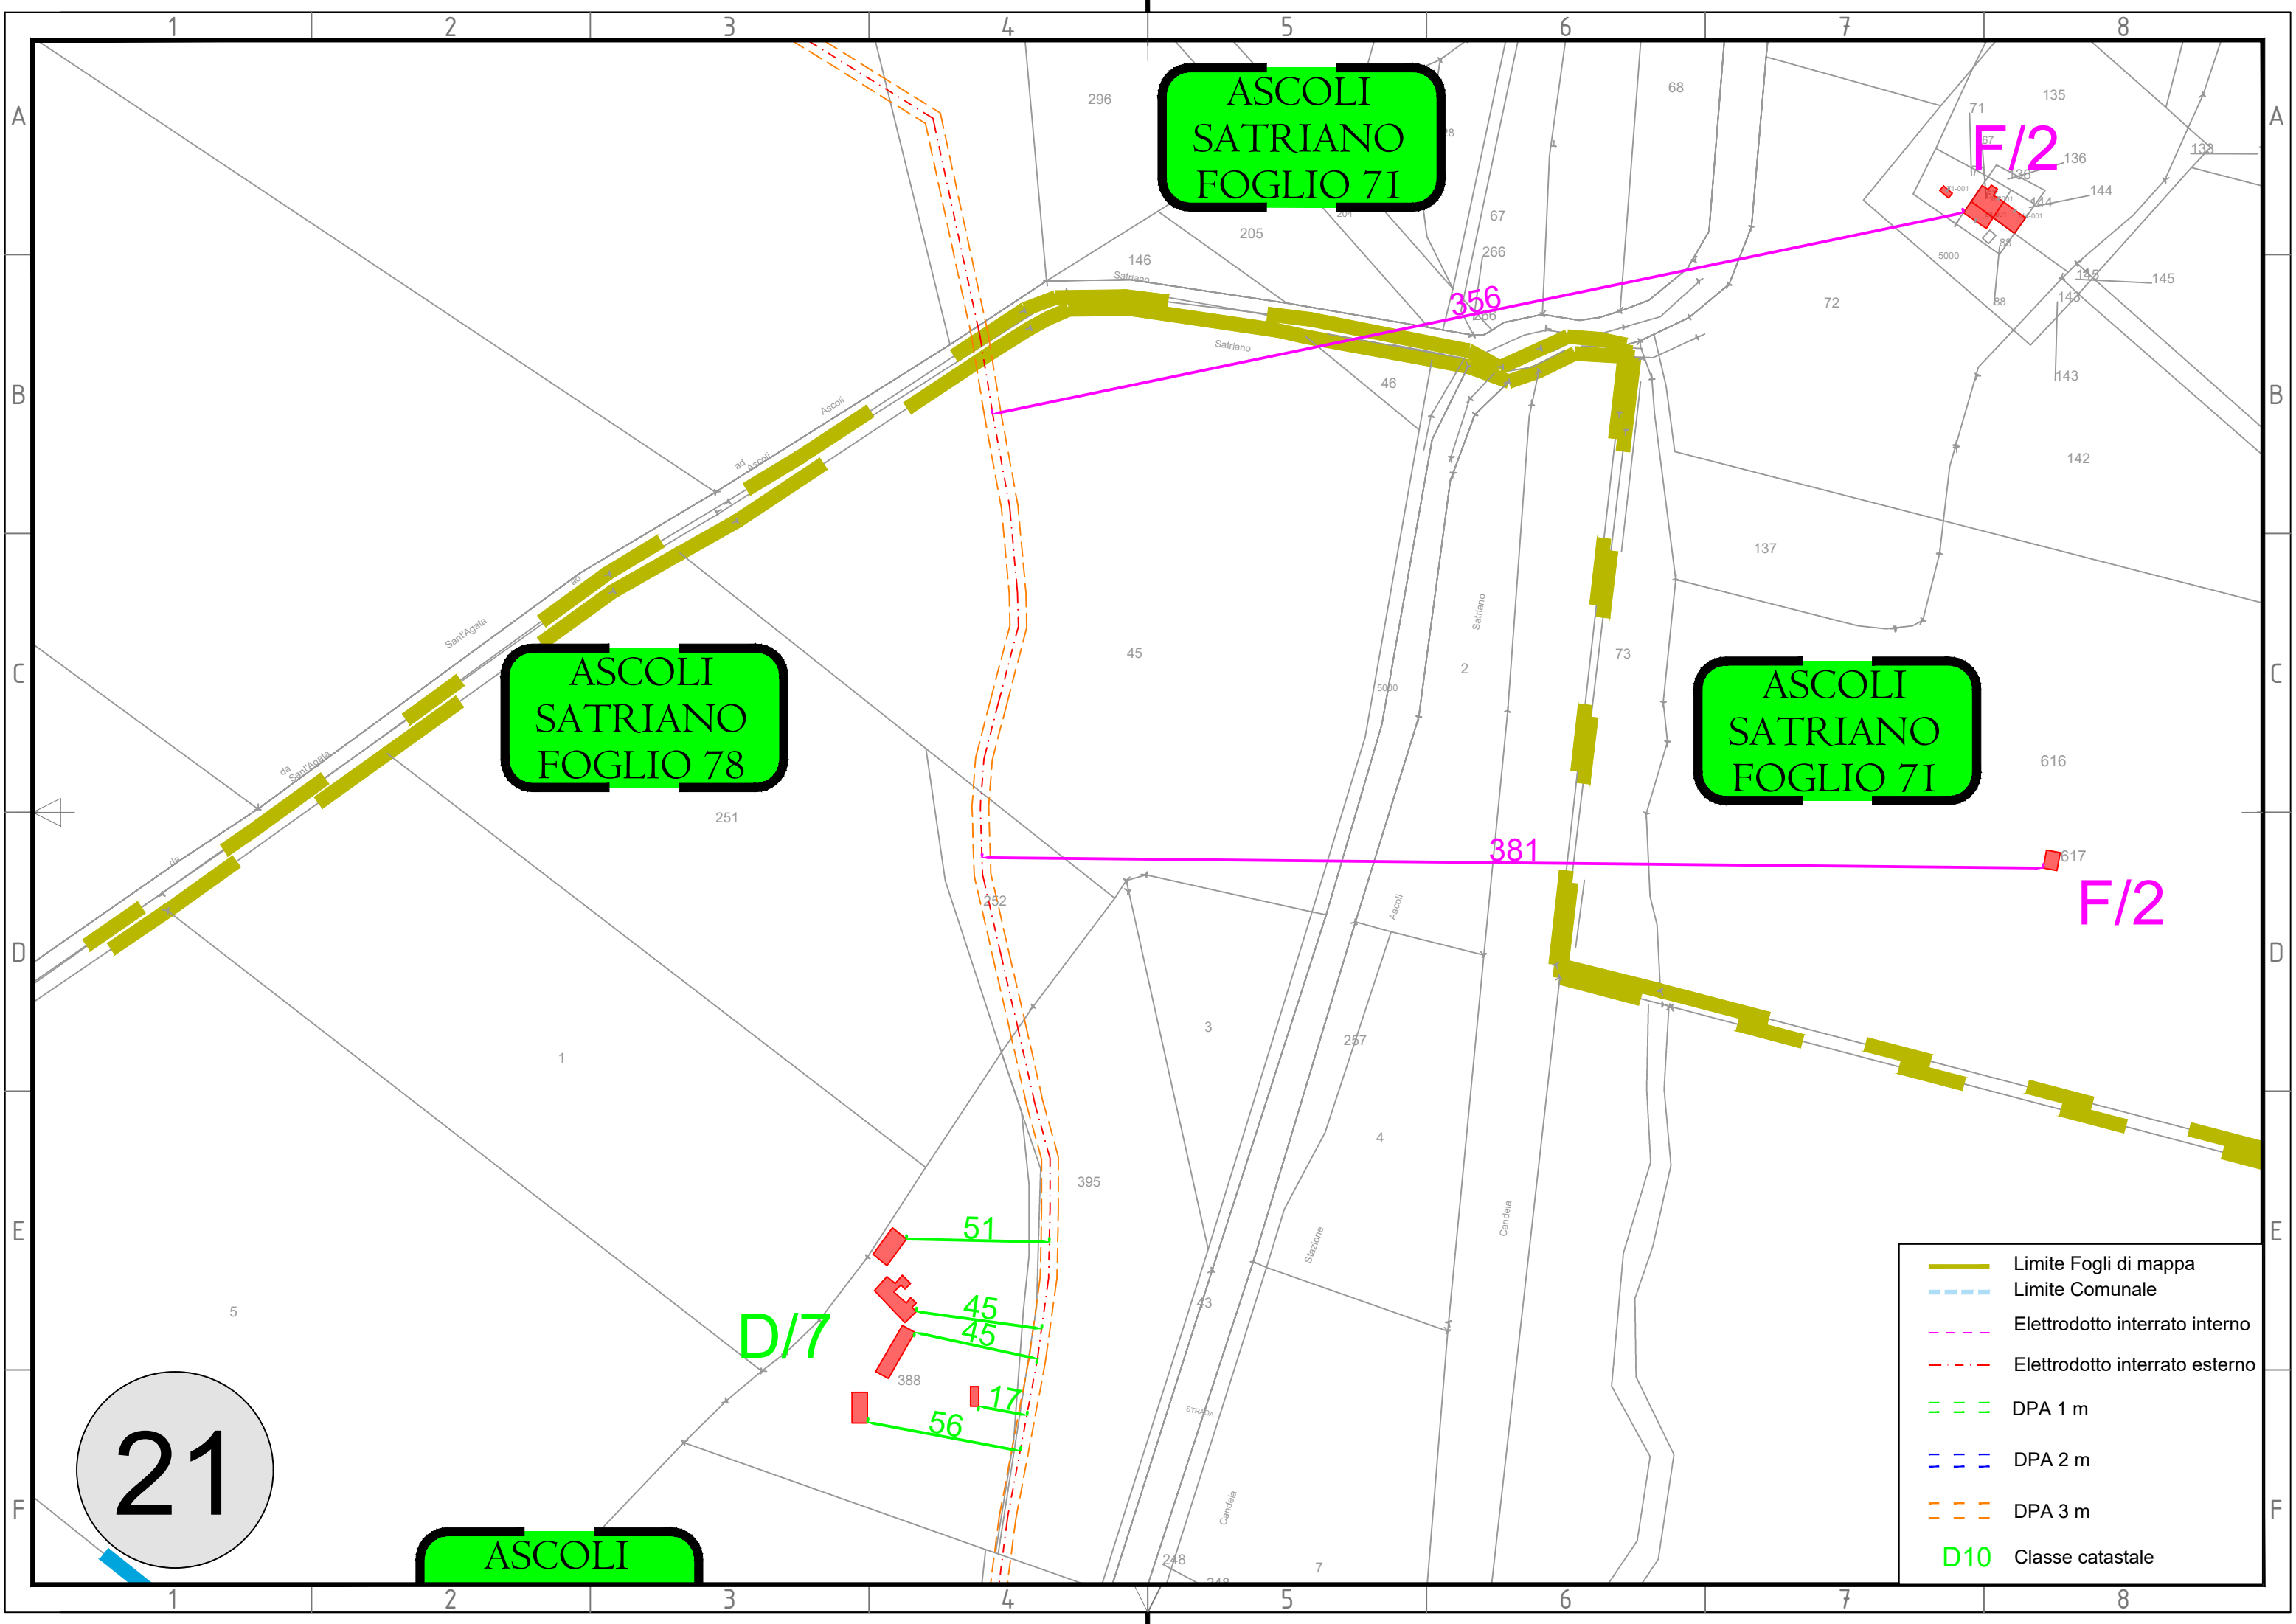

**ASCOLI
SATRIANO
FOGLIO 71**

**ASCOLI
SATRIANO
FOGLIO 78**

**ASCOLI
SATRIANO
FOGLIO 71**

ASCOLI

21

- - - Limite Fogli di mappa
- - - Limite Comunale
- - - Elettrodotta interrato interno
- - - Elettrodotta interrato esterno
- - - DPA 1 m
- - - DPA 2 m
- - - DPA 3 m
- D/10 Classe catastale

F/2

F/2

D/7

356

381

51

45

45

17

56

296

205

68

71

135

136

144

138

5000

88

145

145

72

143

142

137

616

617

251

45

46

67

266

73

2

Satriano

5000

73

A

A

B

B

C

C

D

D

E

E

F

F

1

2

3

4

5

6

7

8

1

2

3

4

5

6

7

8

5

3

257

4

395

43

Stazione

Candela

STRADA

Candela

248

7

Ascoli

ad Ascoli

Sant'Agata

da Sant'Agata

da

Ascoli

Candela

STRADA

Candela