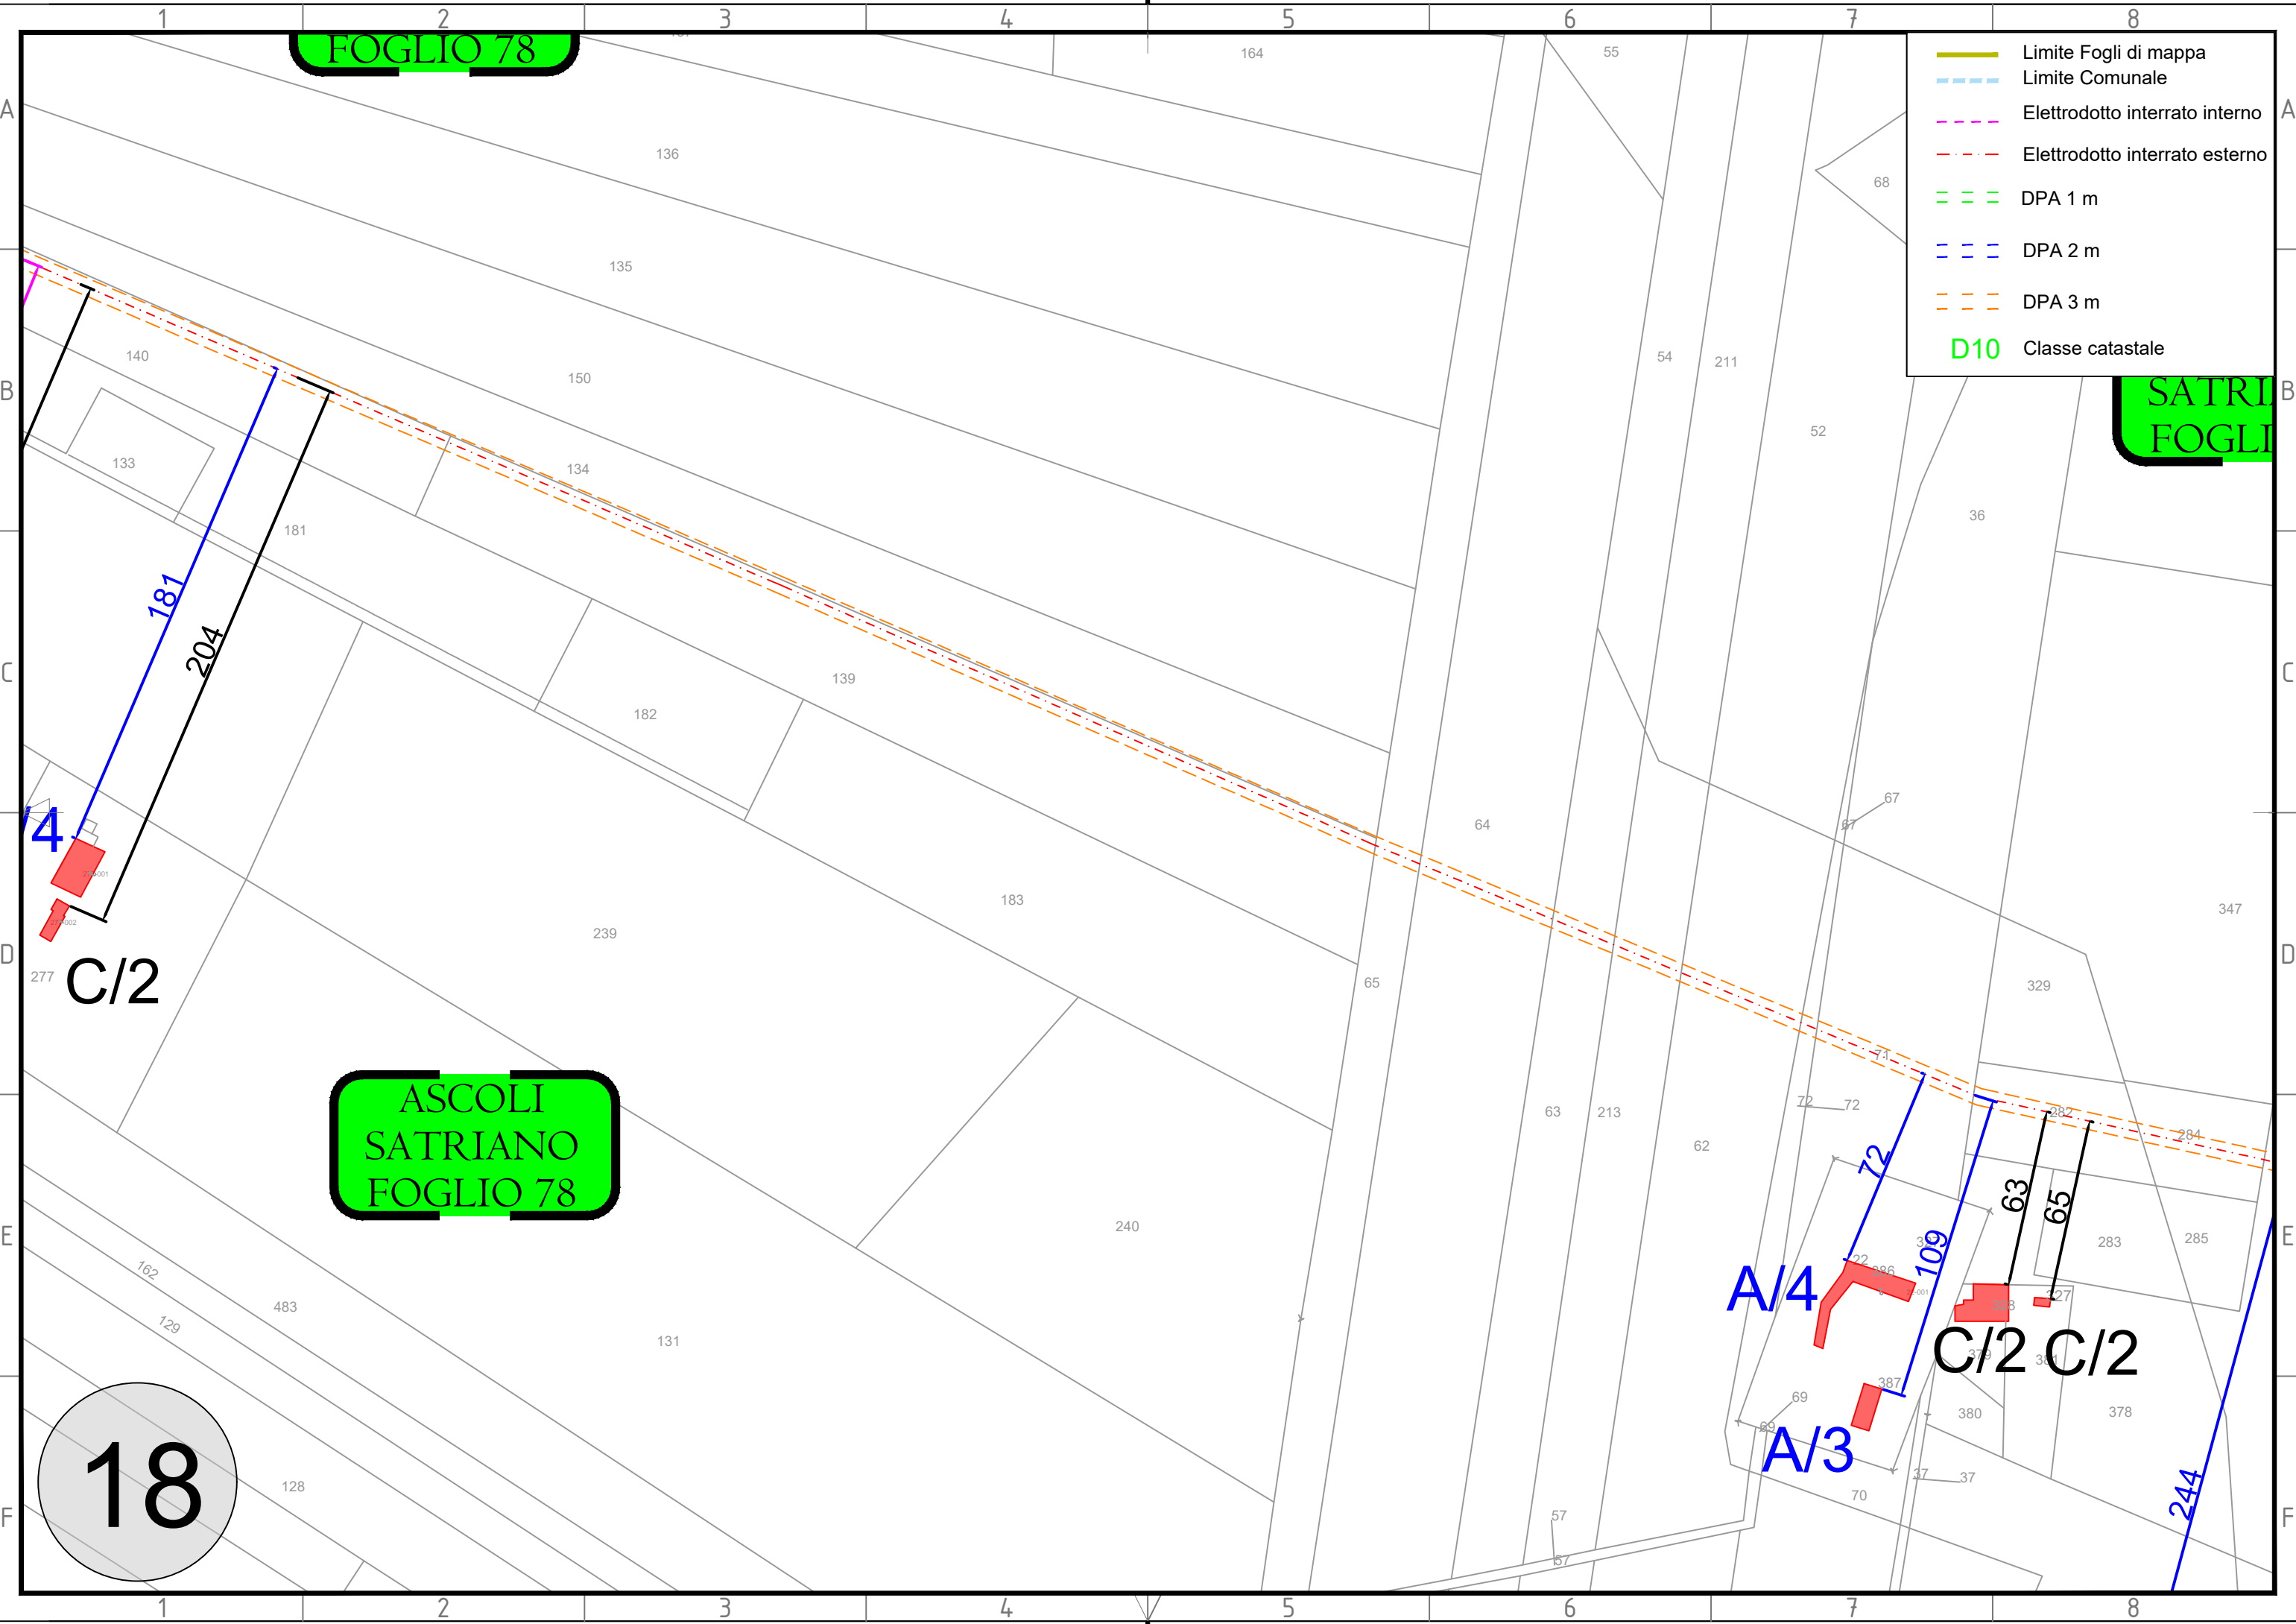

FOGLIO 78

SATRIANO
FOGLIO 78

ASCOLI
SATRIANO
FOGLIO 78

18

- Limite Fogli di mappa
- - - Limite Comunale
- · - · Elettrodotto interrato interno
- · - · Elettrodotto interrato esterno
- · - · DPA 1 m
- · - · DPA 2 m
- · - · DPA 3 m
- D10 Classe catastale