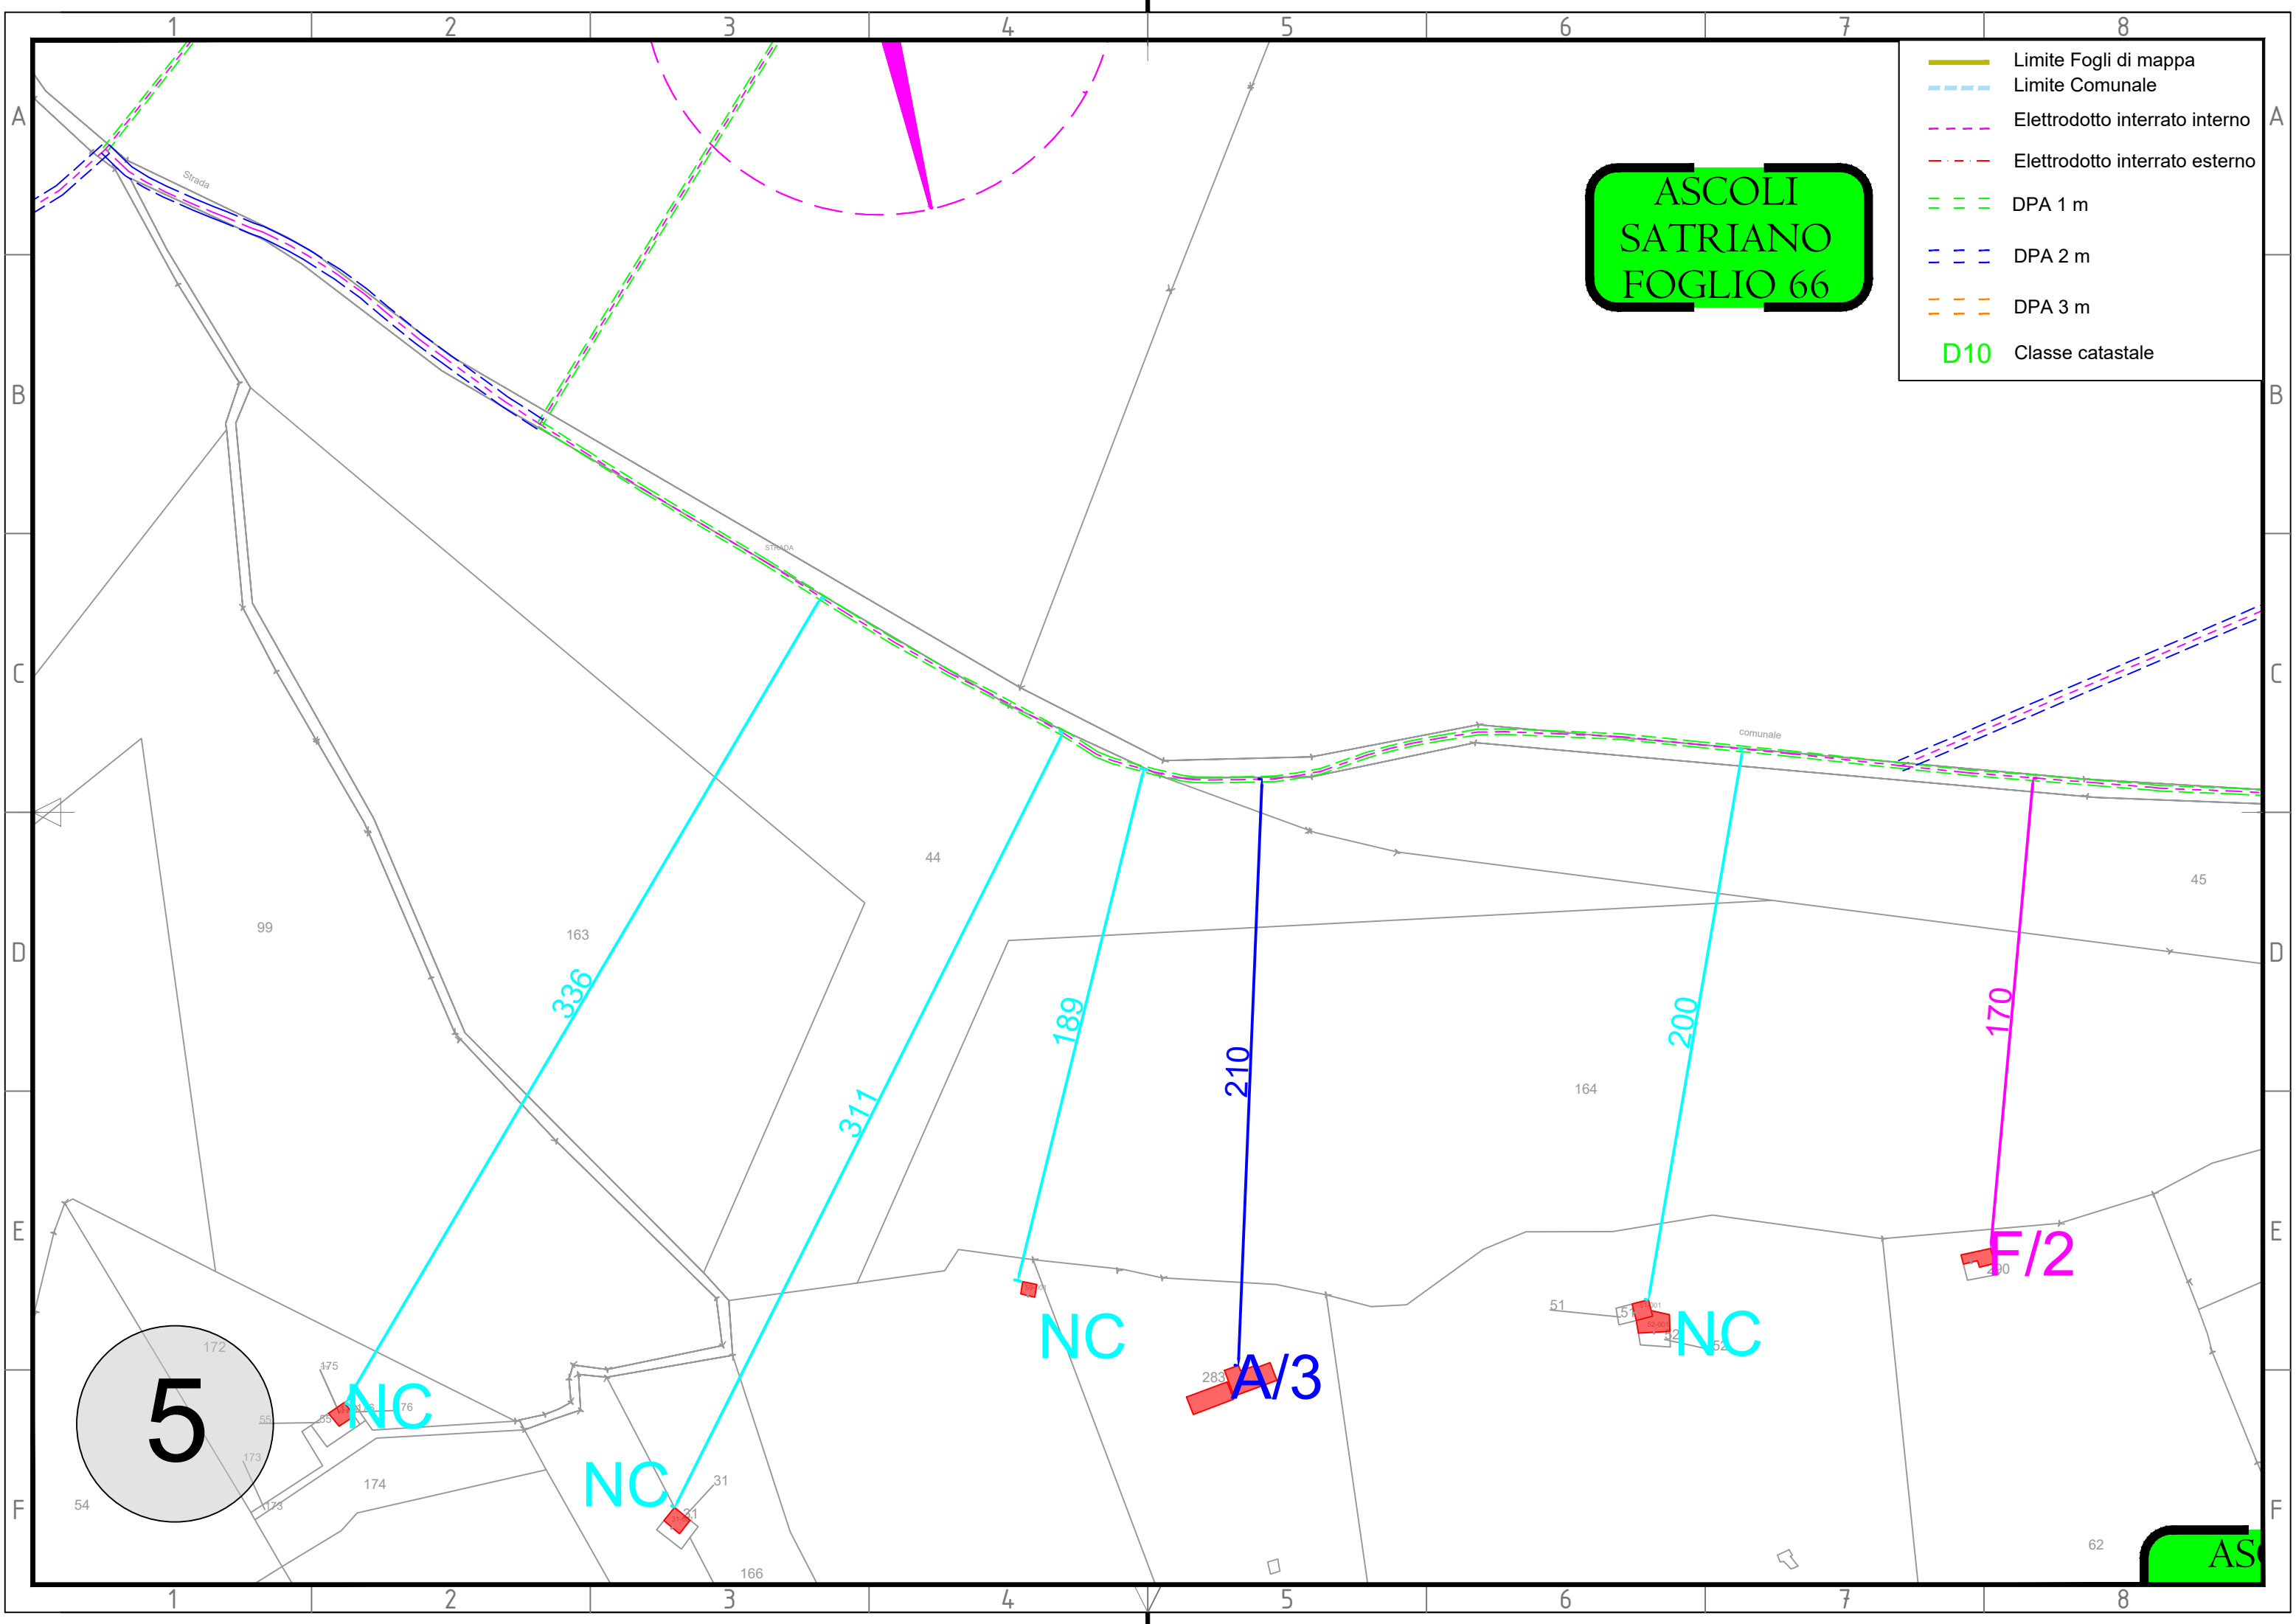

**ASCOLI
SATRIANO
FOGLIO 66**

- Limite Fogli di mappa
- - - Limite Comunale
- - - Elettrodotta interrato interno
- - - Elettrodotta interrato esterno
- - - DPA 1 m
- - - DPA 2 m
- - - DPA 3 m
- D10 Classe catastale

5

AS

NC

NC

NC

A/3

NC

F/2

336

311

189

210

200

170