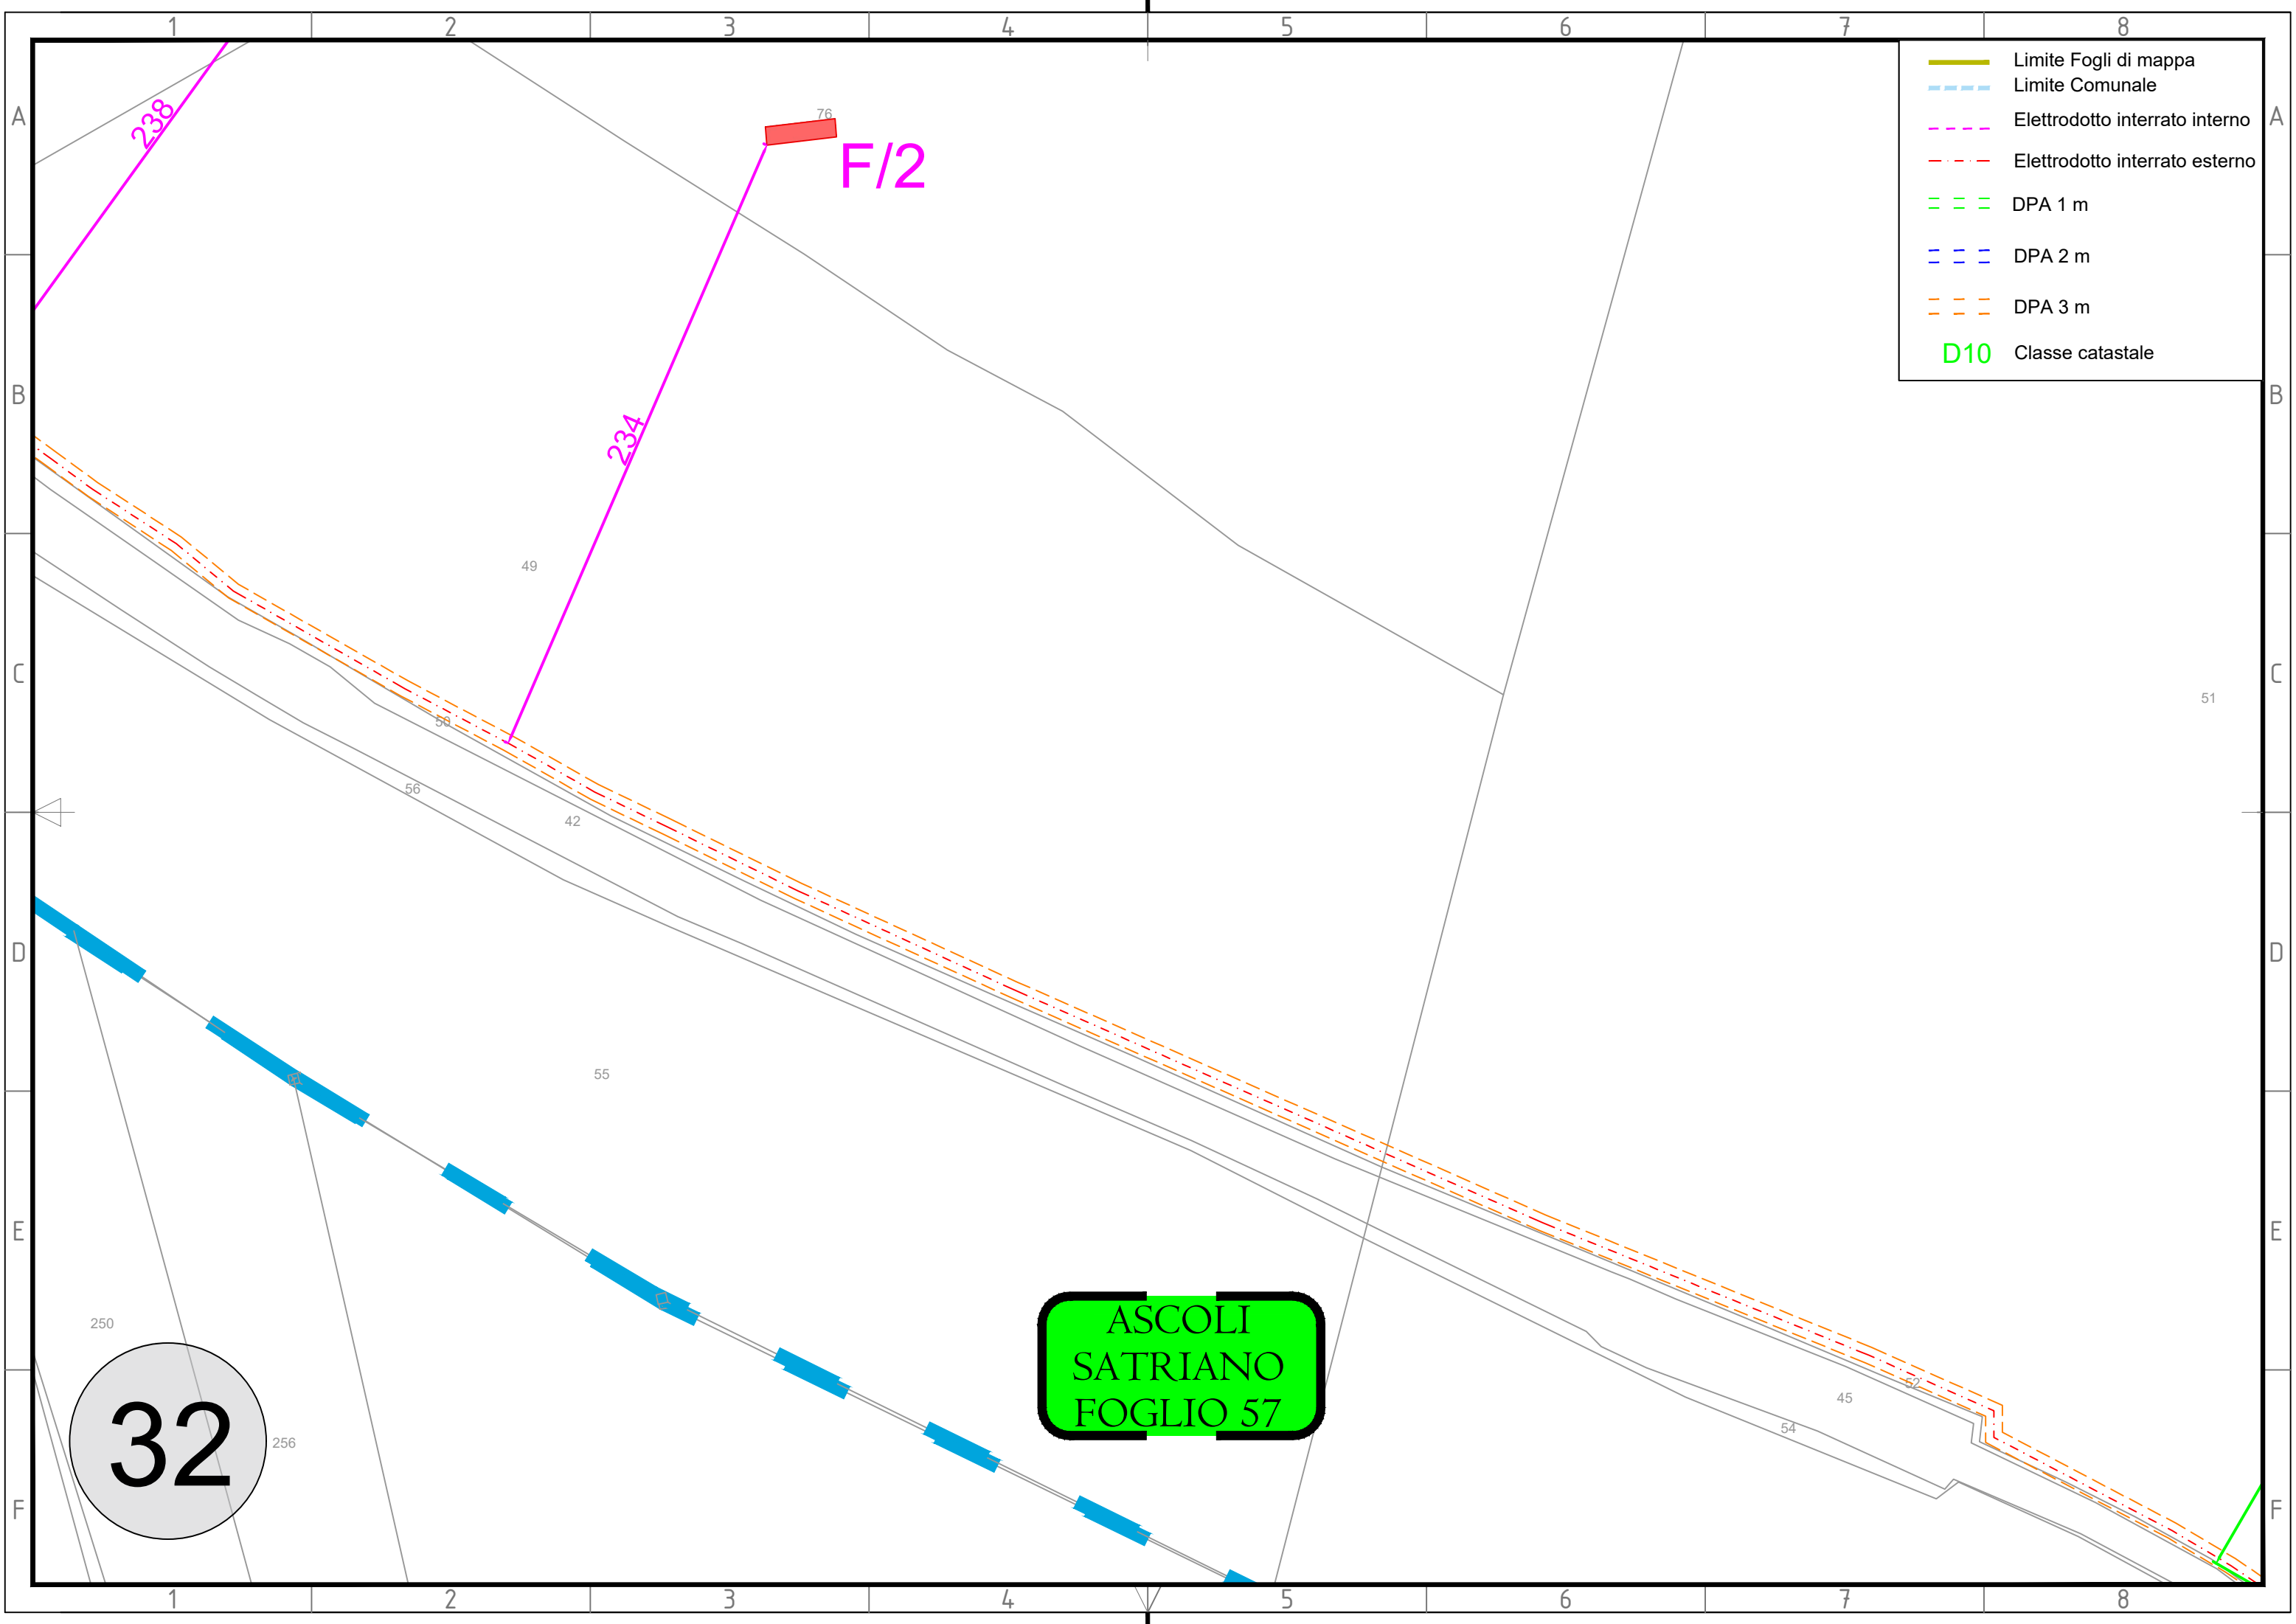

Mass. Piano dell'Amendola

D10

ASCOLI
SATRIANO
FOGLIO 57

ASCOLI
SATRIANO
FOGLIO 58

31

- Limite Fogli di mappa
- - - Limite Comunale
- - - Elettrodotto interrato interno
- - - Elettrodotto interrato esterno
- - - DPA 1 m
- - - DPA 2 m
- - - DPA 3 m
- D10 Classe catastale