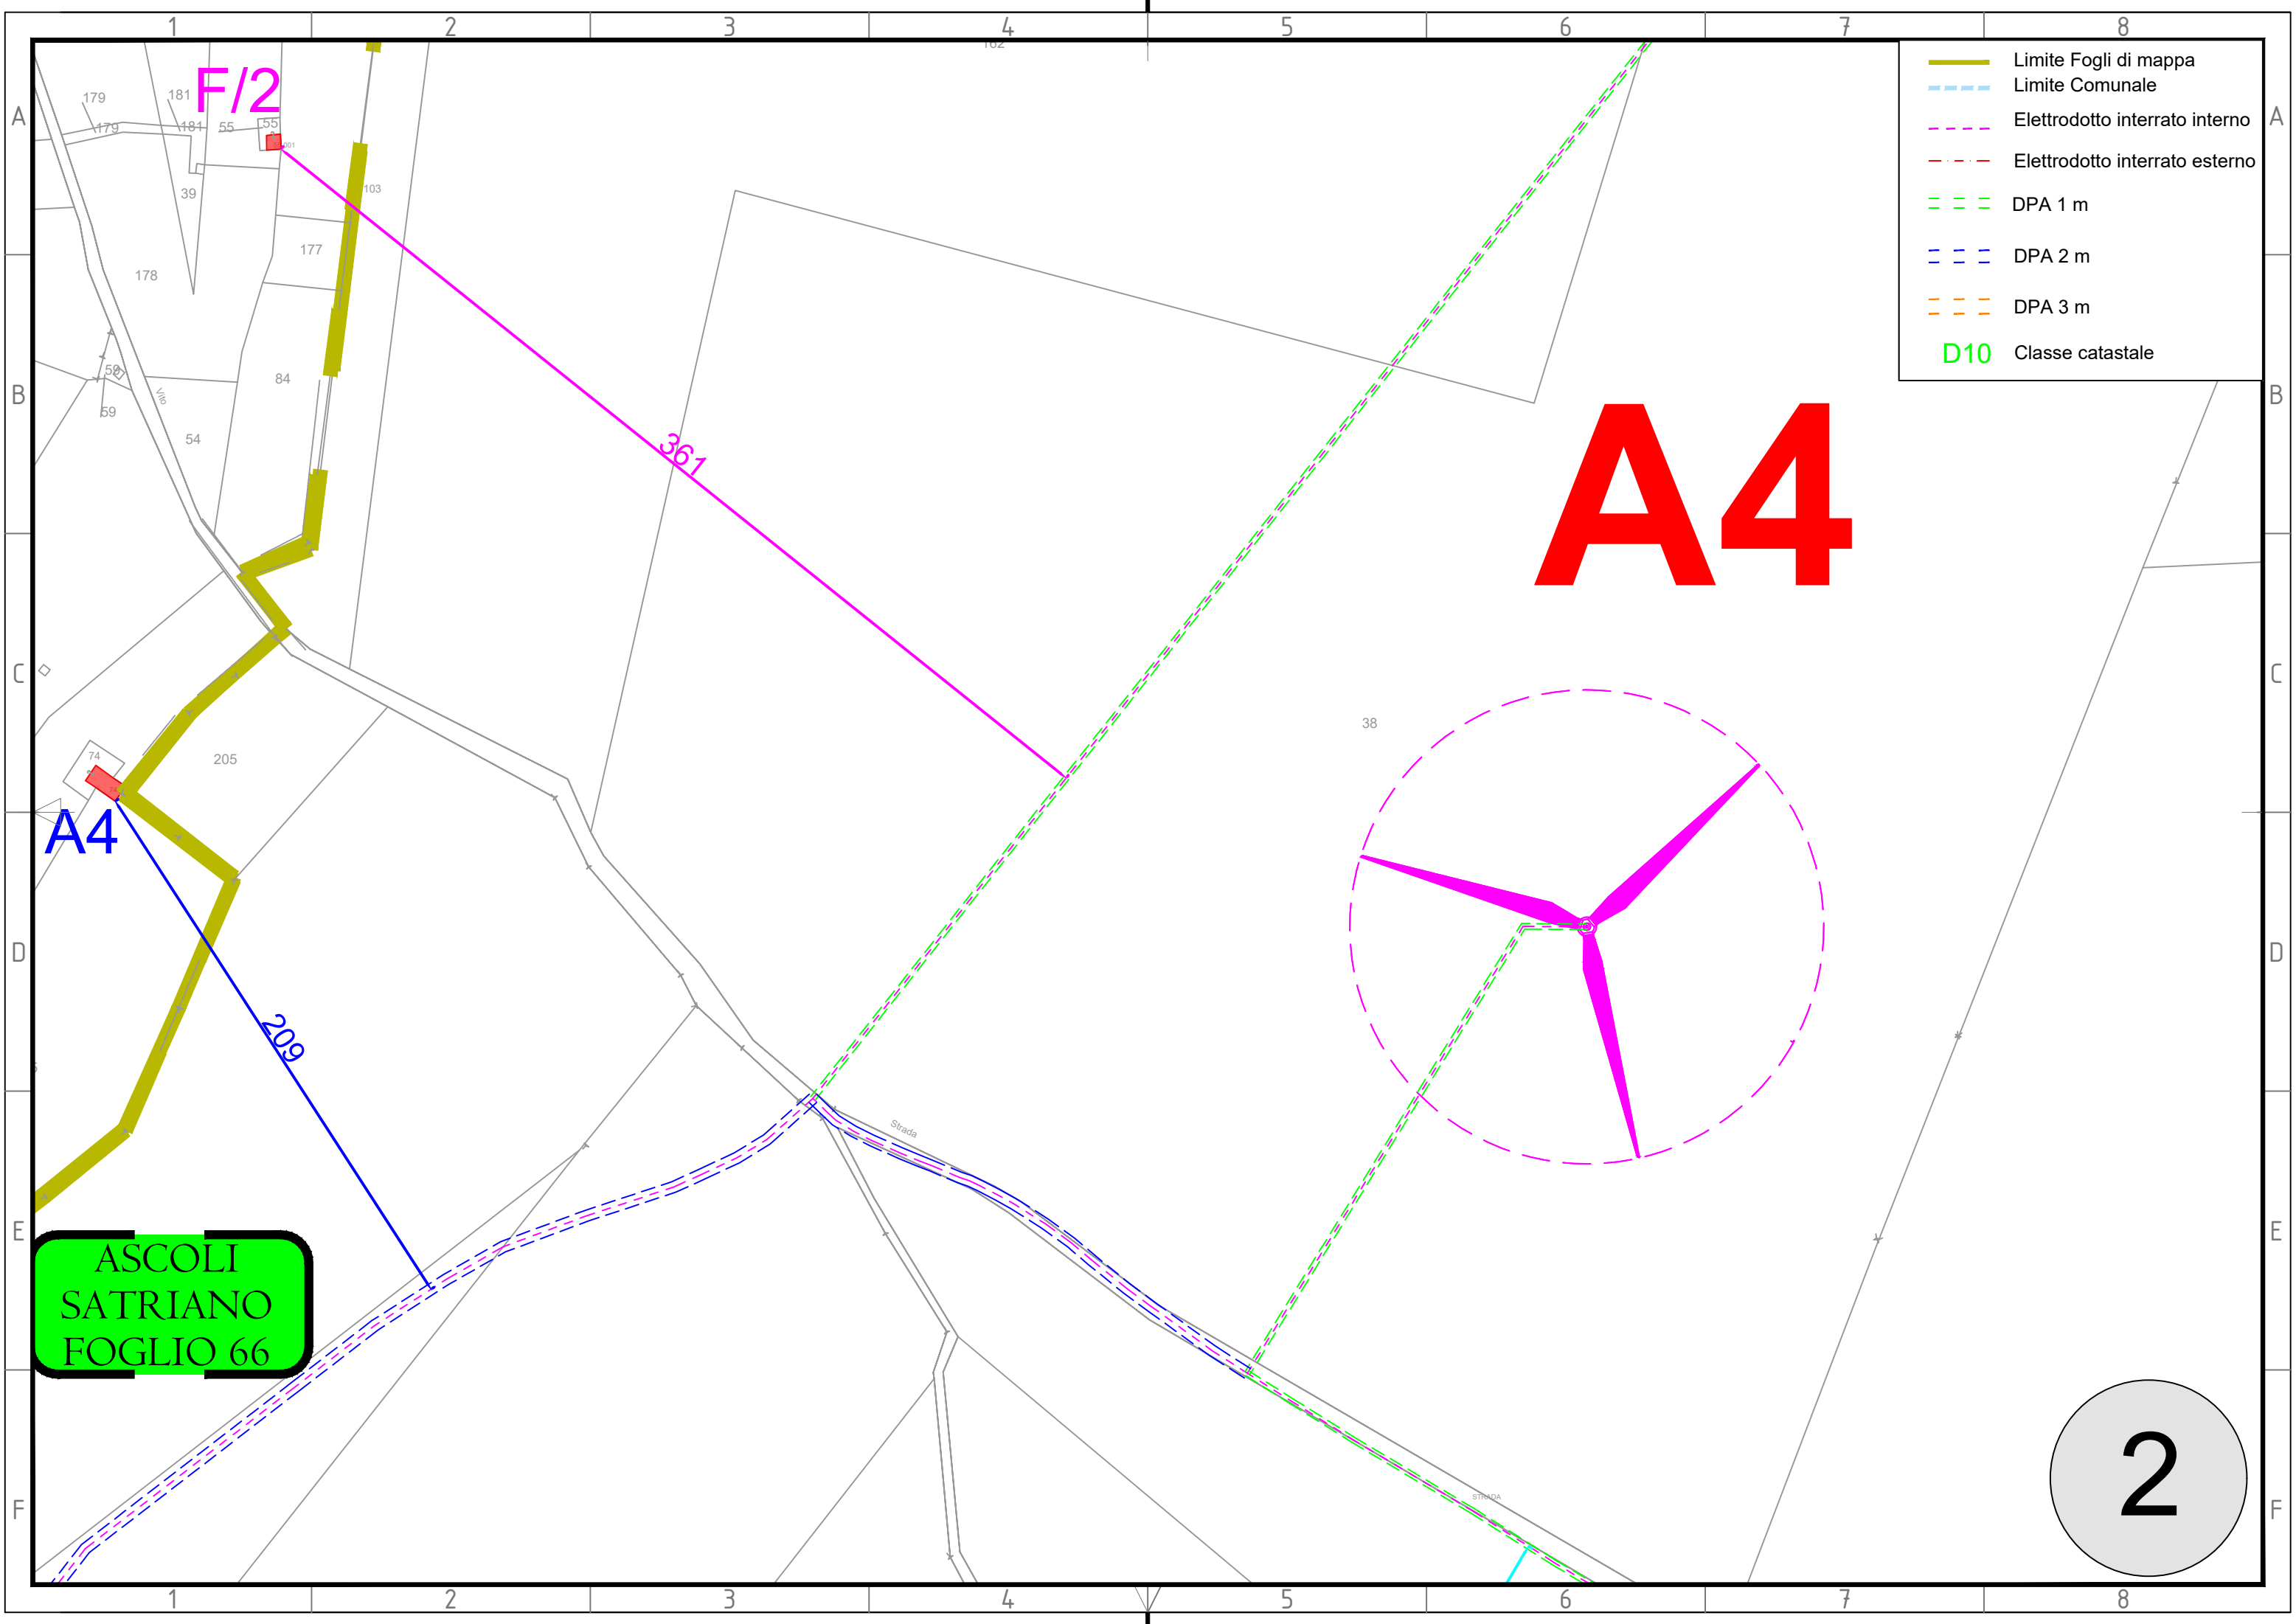

- Limite Fogli di mappa
- - - Limite Comunale
- - - Elettrodotto interrato interno
- - - Elettrodotto interrato esterno
- - - DPA 1 m
- - - DPA 2 m
- - - DPA 3 m
- D10 Classe catastale

A4

A4

**ASCOLI
SATRIANO
FOGLIO 66**

2

F/2

361

209

38

Strada

STRADA

179 181 55 55

178 39 177

50 59 54 84

74 205

A
B
C
D
E
F

1 2 3 4 5 6 7 8

1 2 3 4 5 6 7 8