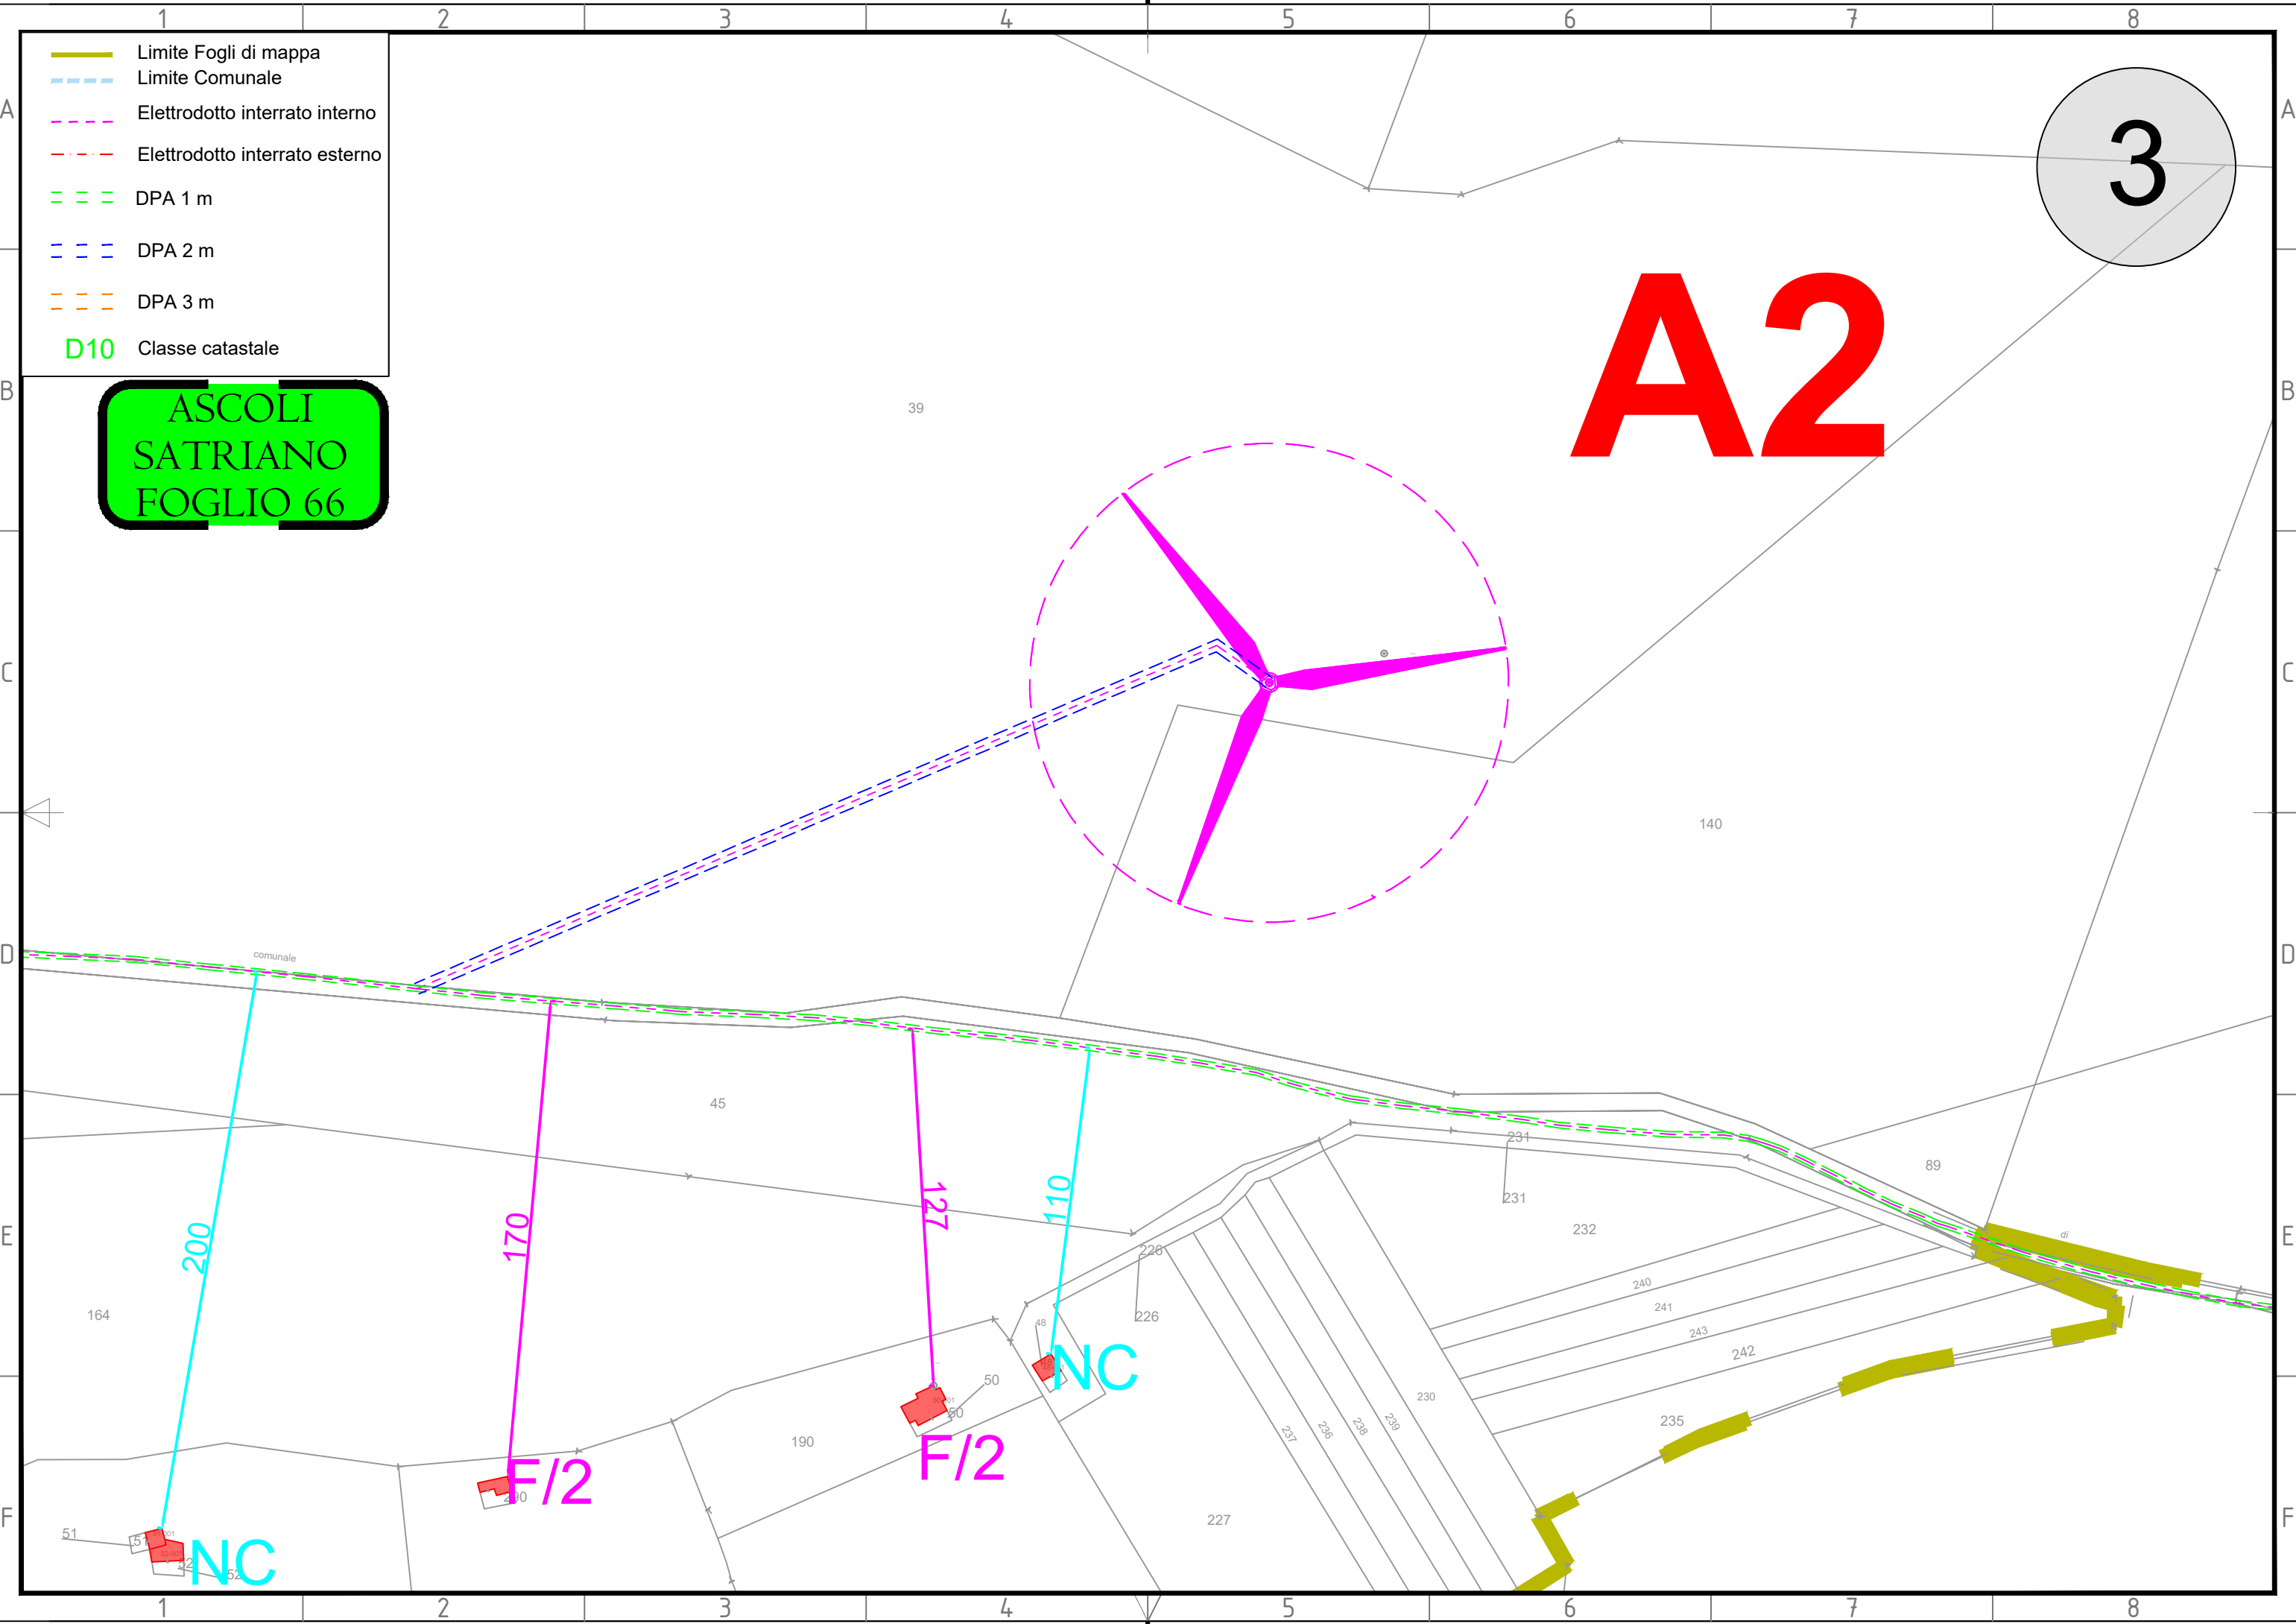

- Limite Fogli di mappa
- Limite Comunale
- Elettrodotta interrato interno
- Elettrodotta interrato esterno
- DPA 1 m
- DPA 2 m
- DPA 3 m
- **D10** Classe catastale

**ASCOLI
SATRIANO
FOGLIO 66**

3

A2

200

170

127

110

NC

F/2

F/2

NC