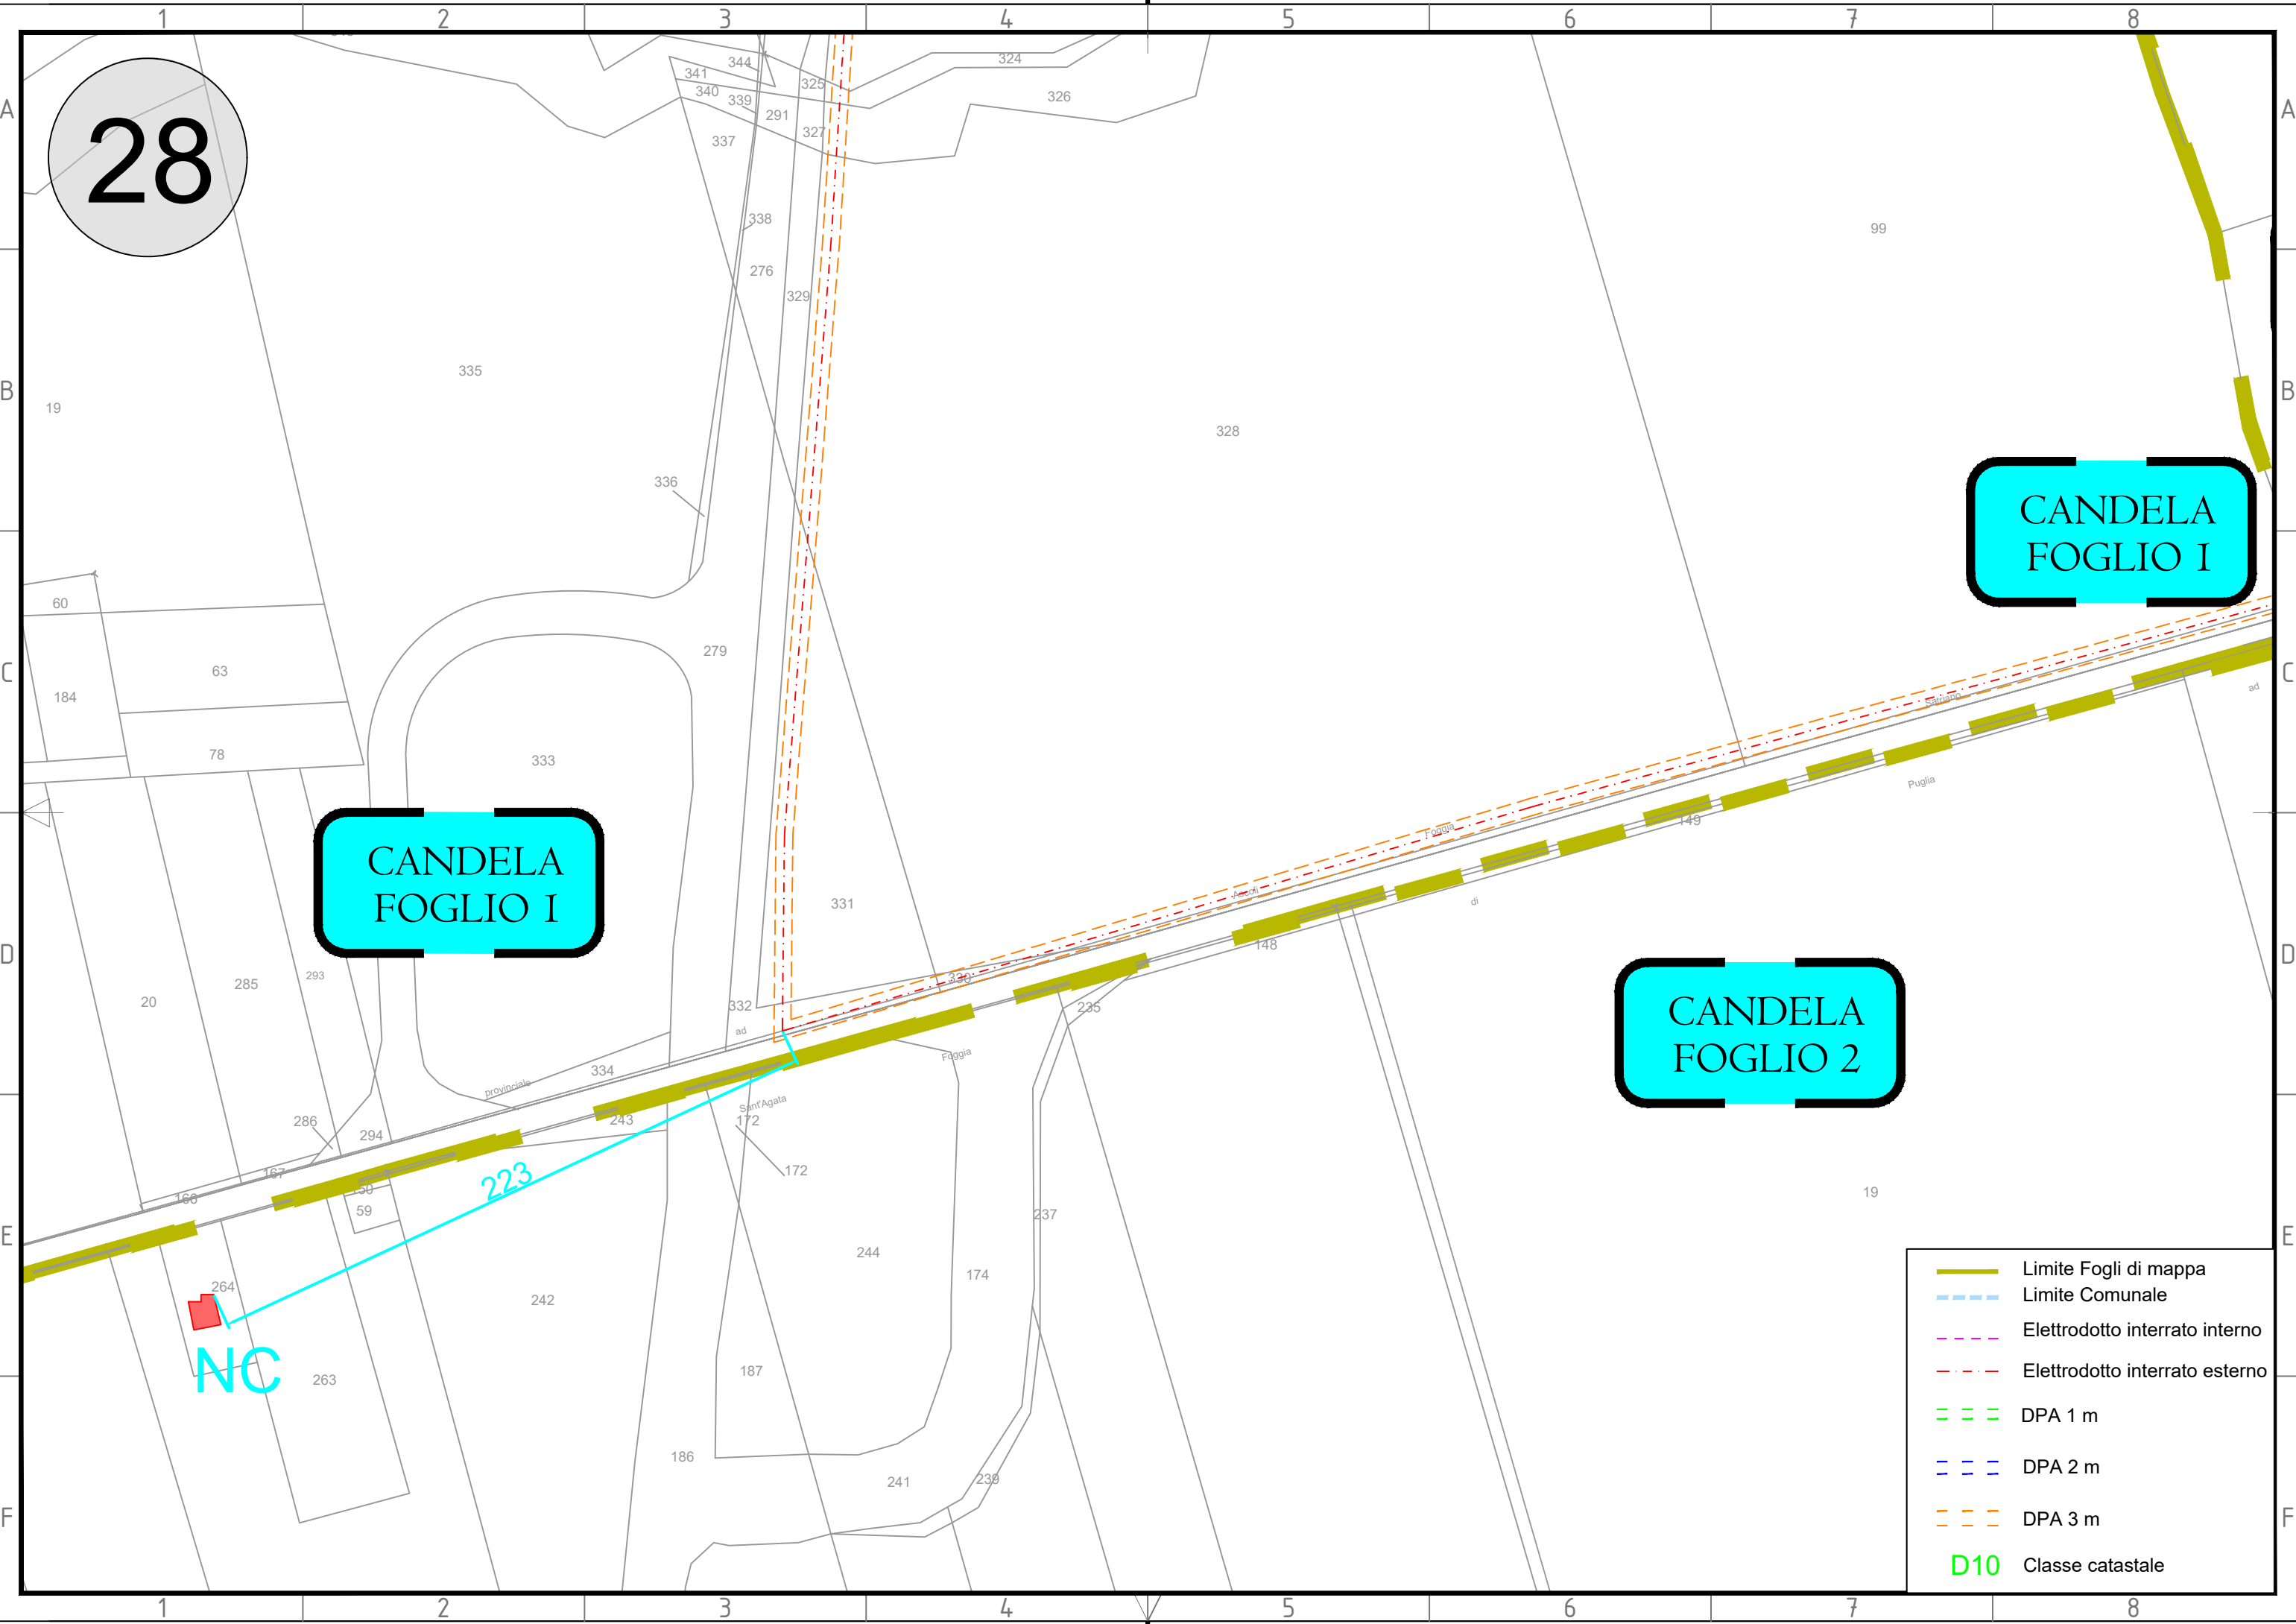

28

CANDELA
FOGLIO I

CANDELA
FOGLIO I

CANDELA
FOGLIO 2

- Limite Fogli di mappa
- Limite Comunale
- Elettrodotto interrato interno
- Elettrodotto interrato esterno
- DPA 1 m
- DPA 2 m
- DPA 3 m
- **D10** Classe catastale