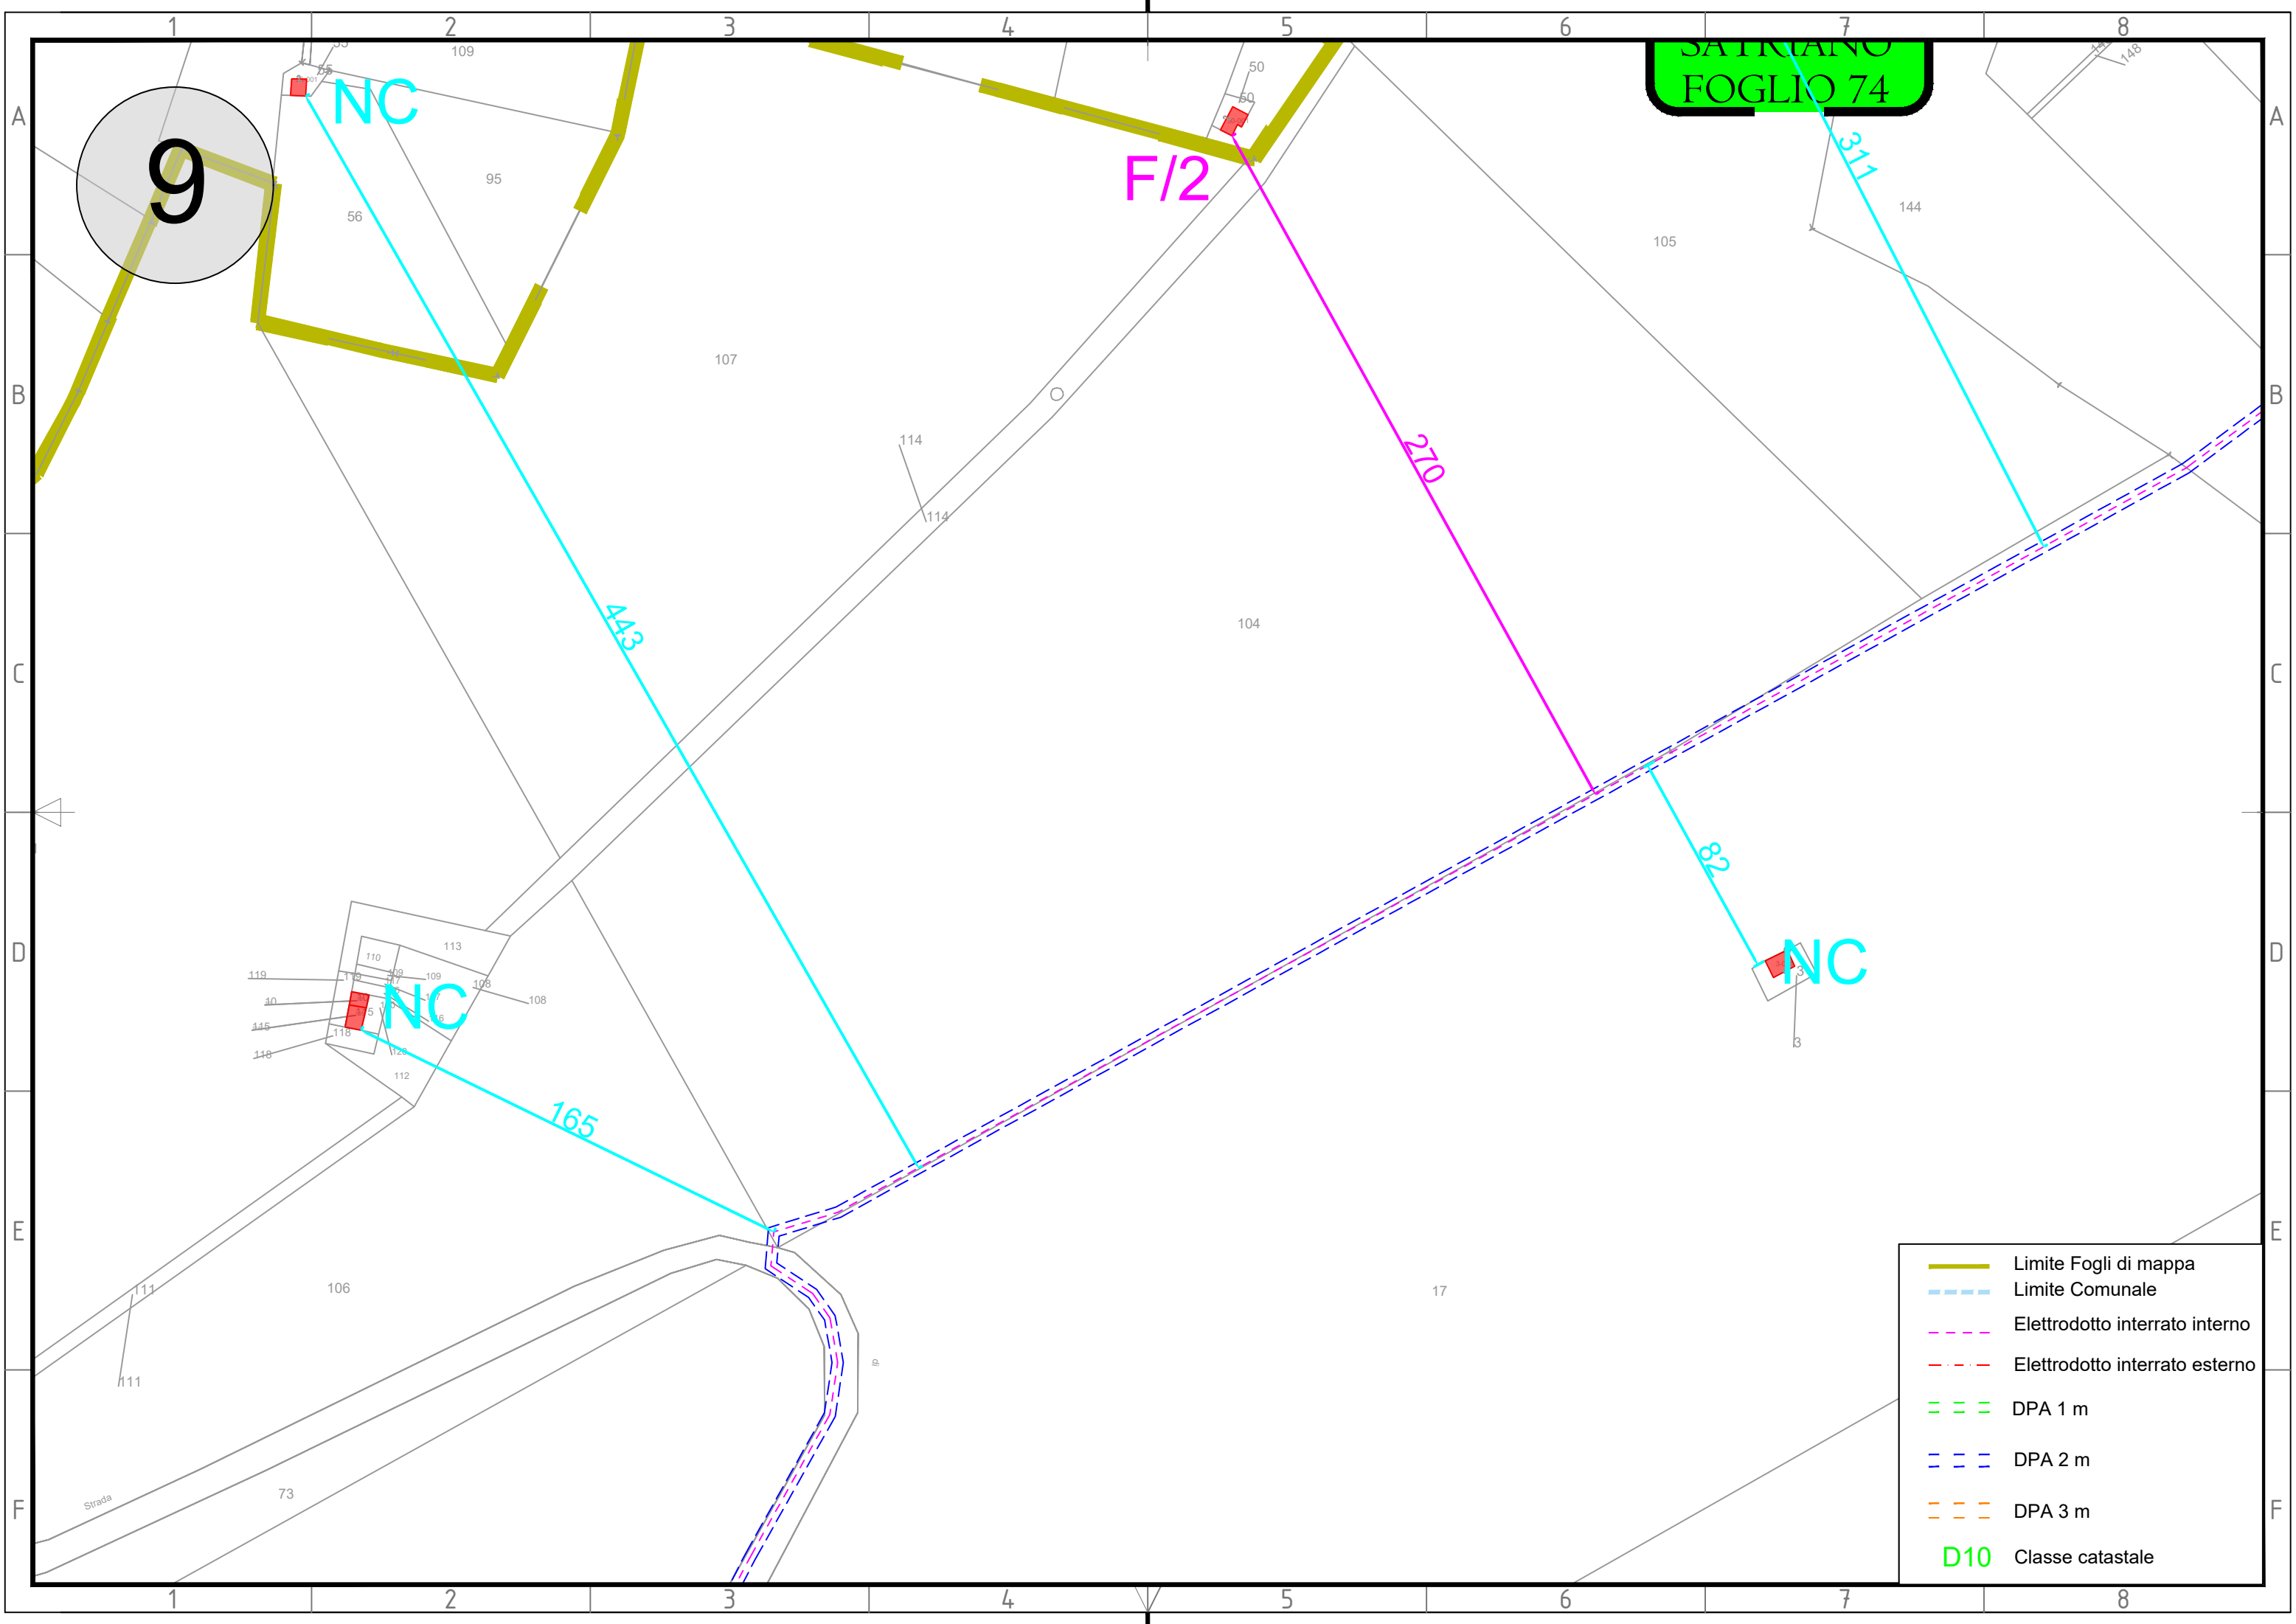

- Limite Fogli di mappa
- - - Limite Comunale
- · - · Elettrodotto interrato interno
- · - · Elettrodotto interrato esterno
- - - DPA 1 m
- - - DPA 2 m
- - - DPA 3 m
- D10 Classe catastale