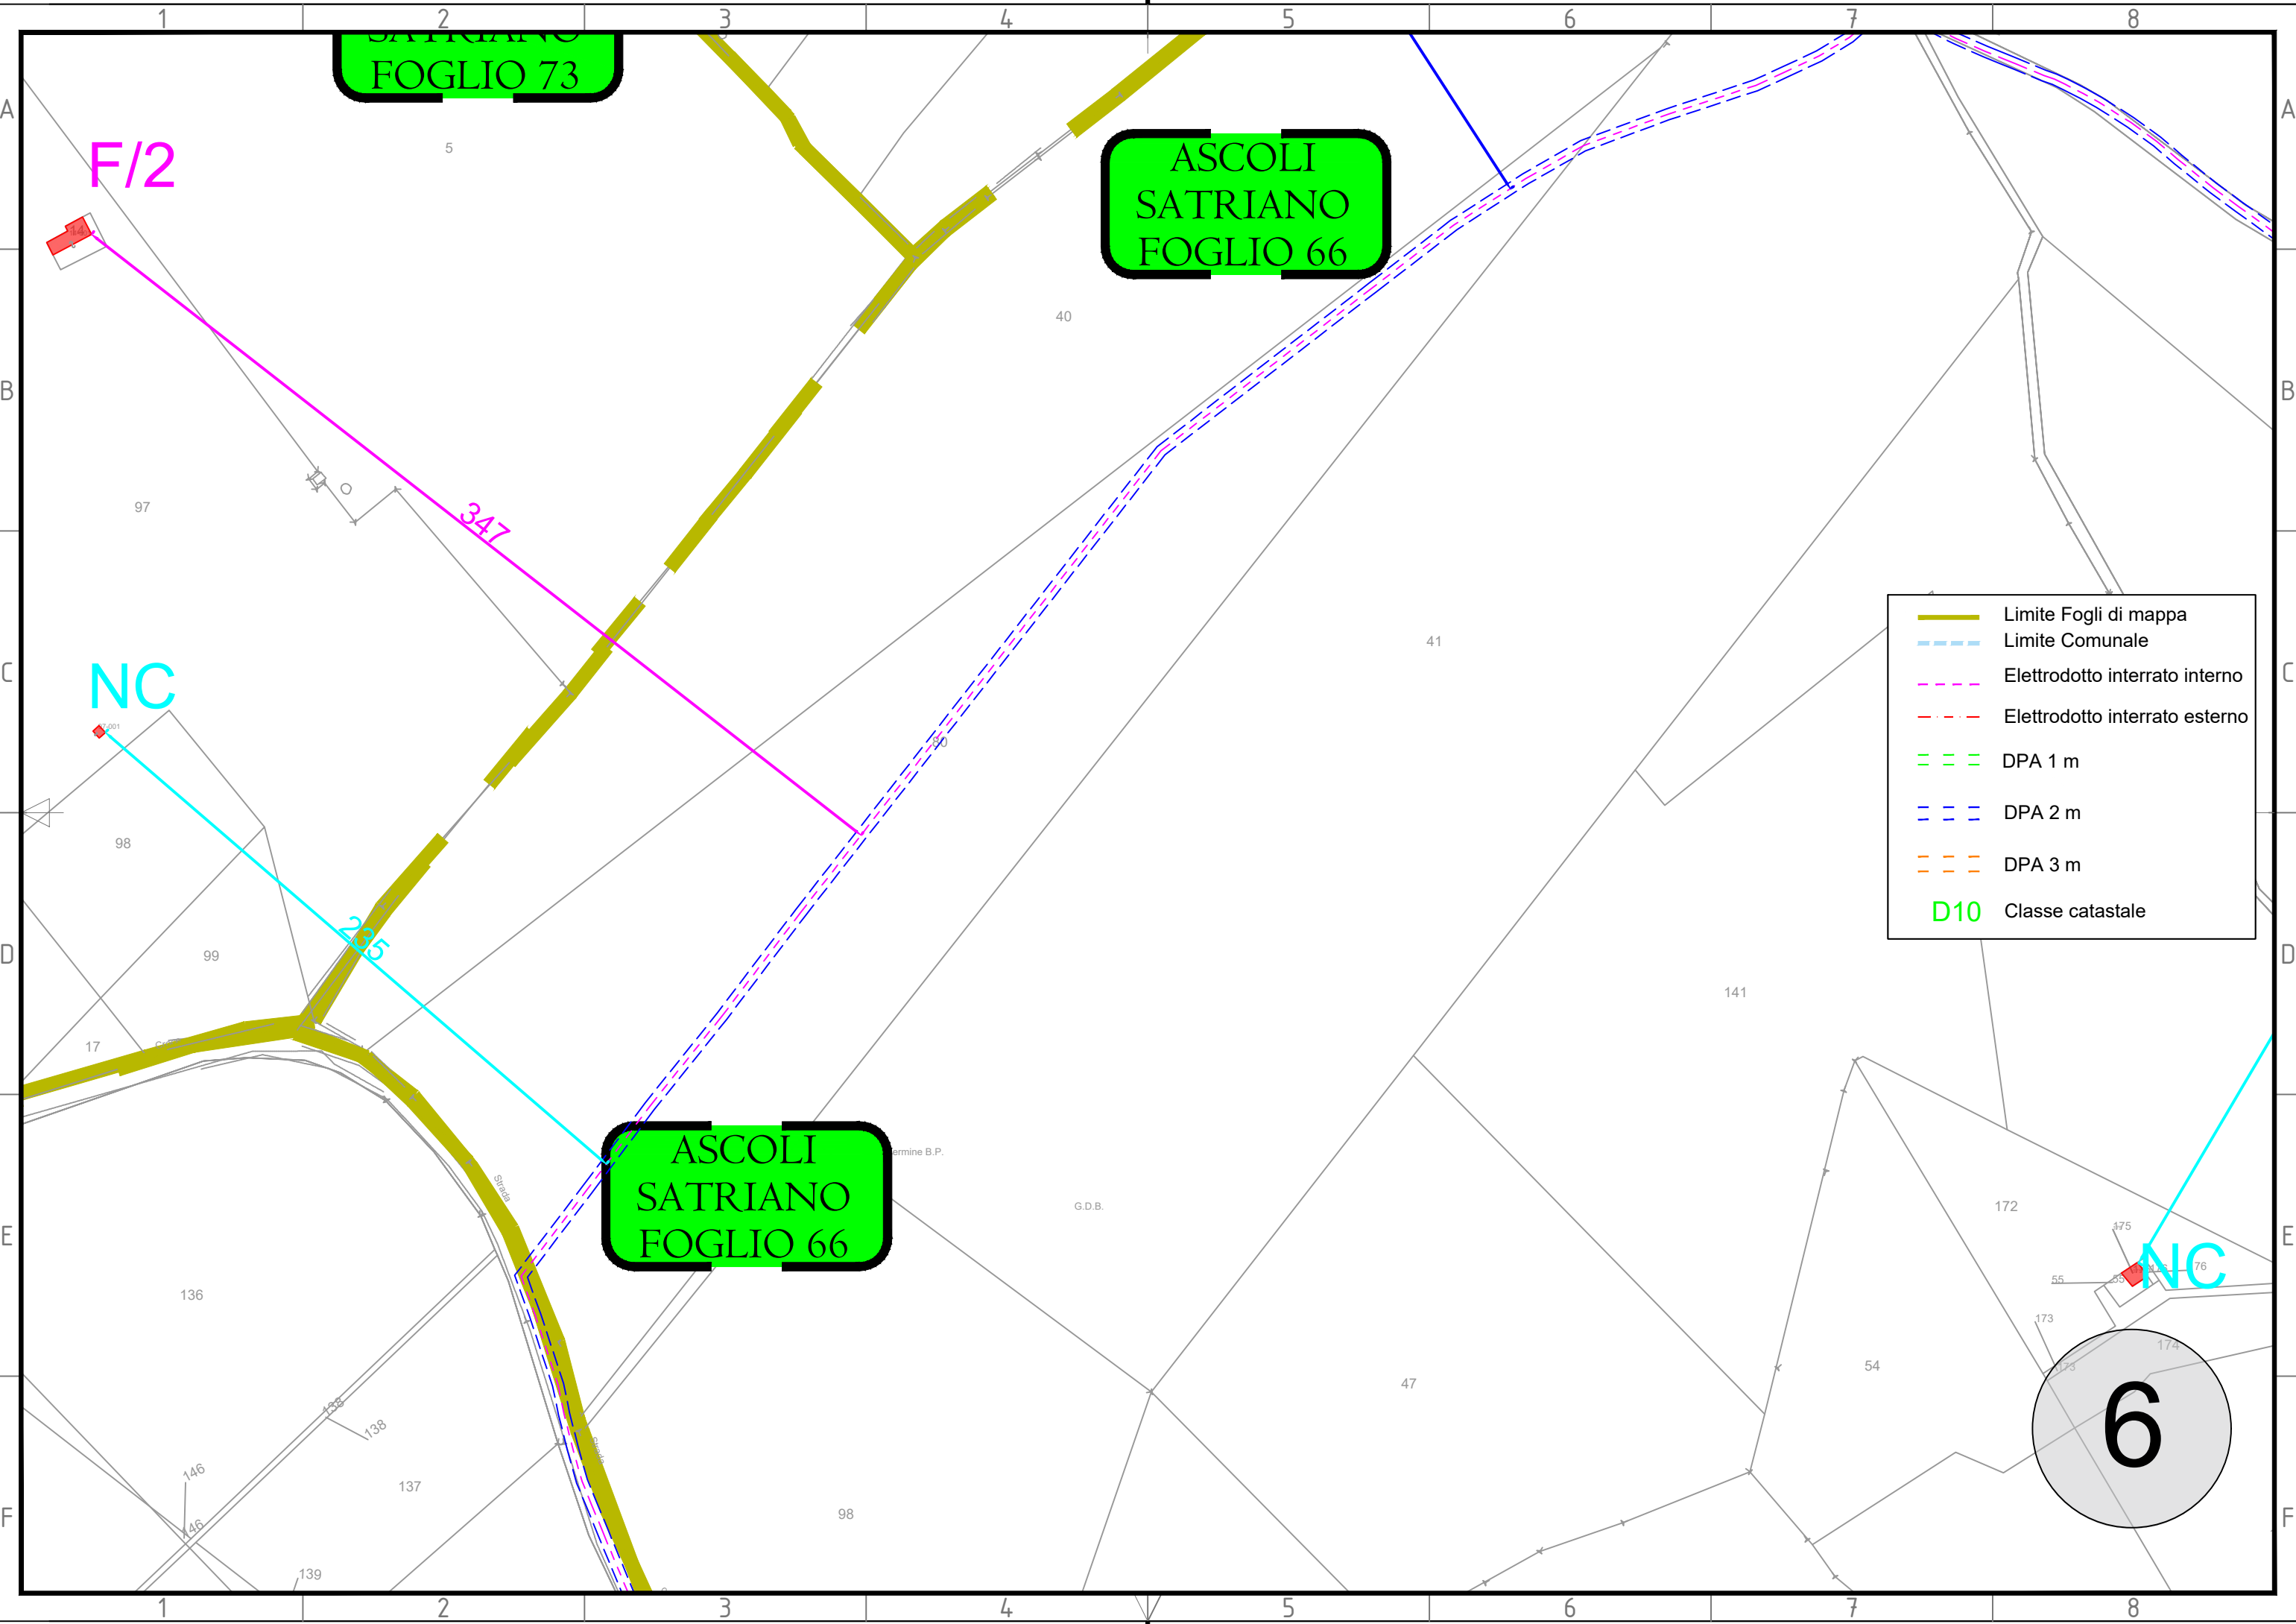

SATRIANO
FOGLIO 73

ASCOLI
SATRIANO
FOGLIO 66

ASCOLI
SATRIANO
FOGLIO 66

- Limite Fogli di mappa
- - - Limite Comunale
- · - · Elettrodotto interrato interno
- · - · Elettrodotto interrato esterno
- - - DPA 1 m
- - - DPA 2 m
- - - DPA 3 m
- D10 Classe catastale

6

F/2

NC

NC