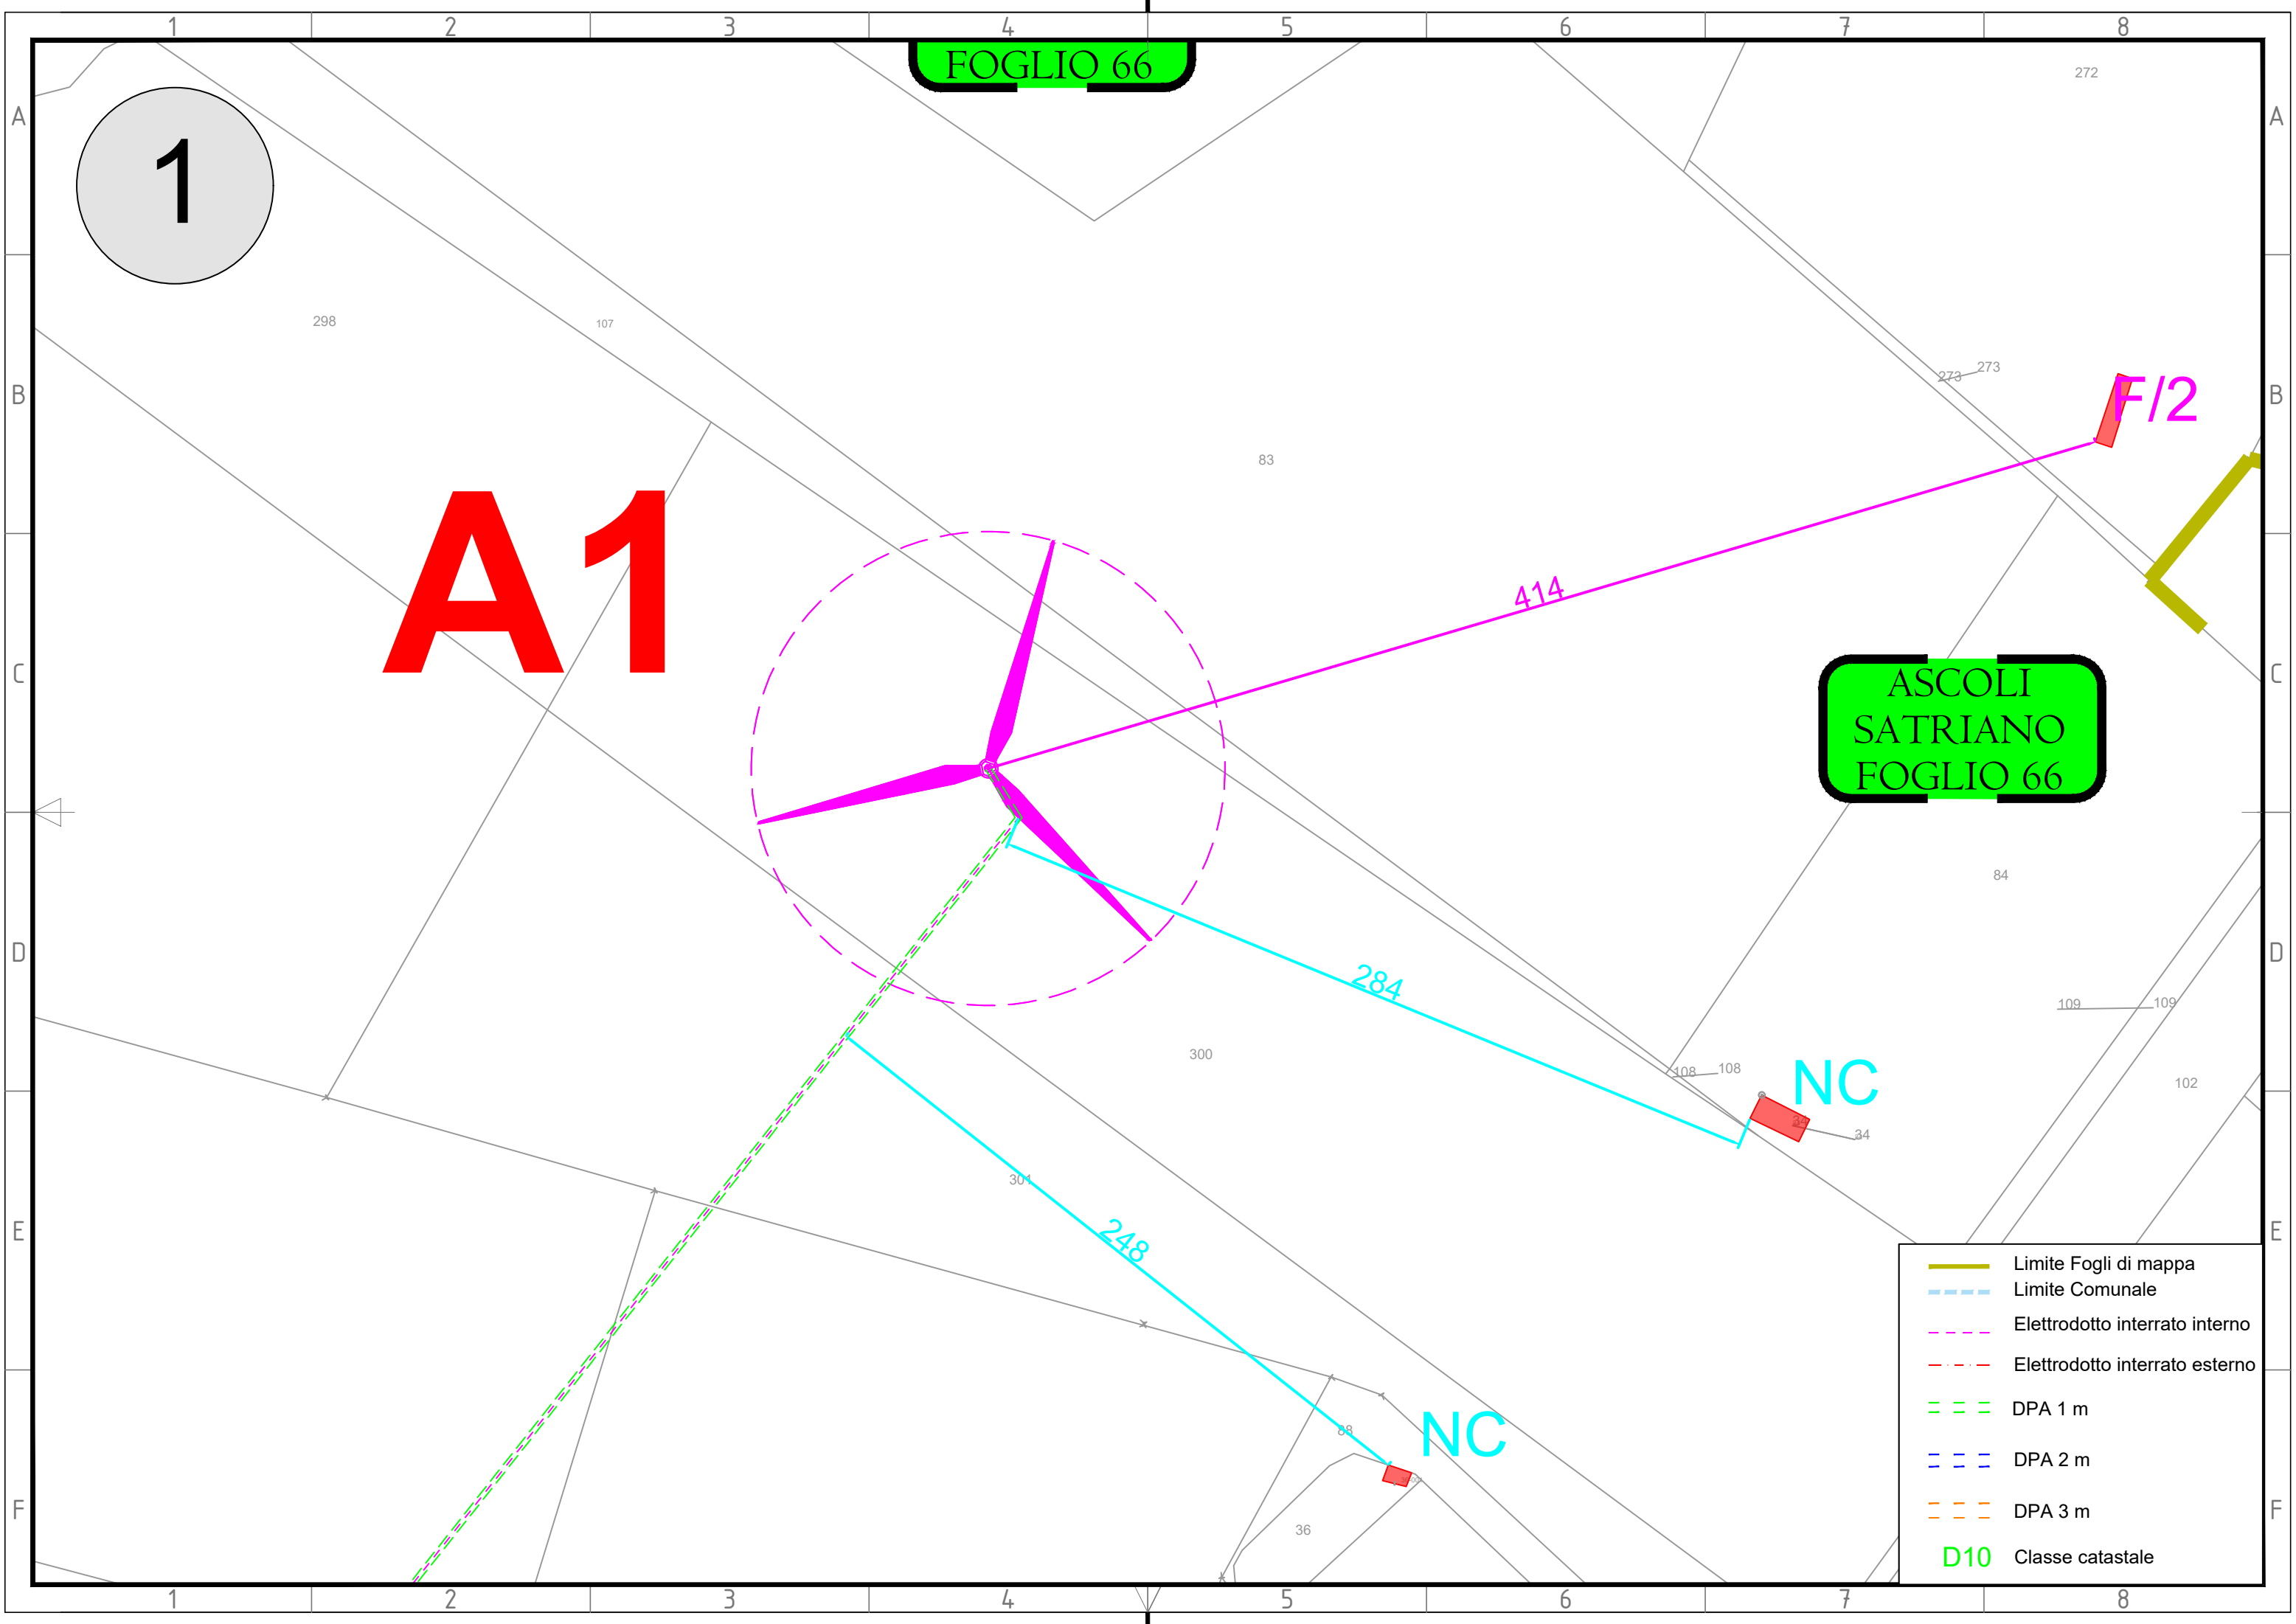

FOGLIO 66

1

A1

ASCOLI
SATRIANO
FOGLIO 66

F12

NC

NC

- Limite Fogli di mappa
- - - Limite Comunale
- · - · Elettrodotta interrato interno
- · - · Elettrodotta interrato esterno
- - - DPA 1 m
- - - DPA 2 m
- - - DPA 3 m
- D10 Classe catastale