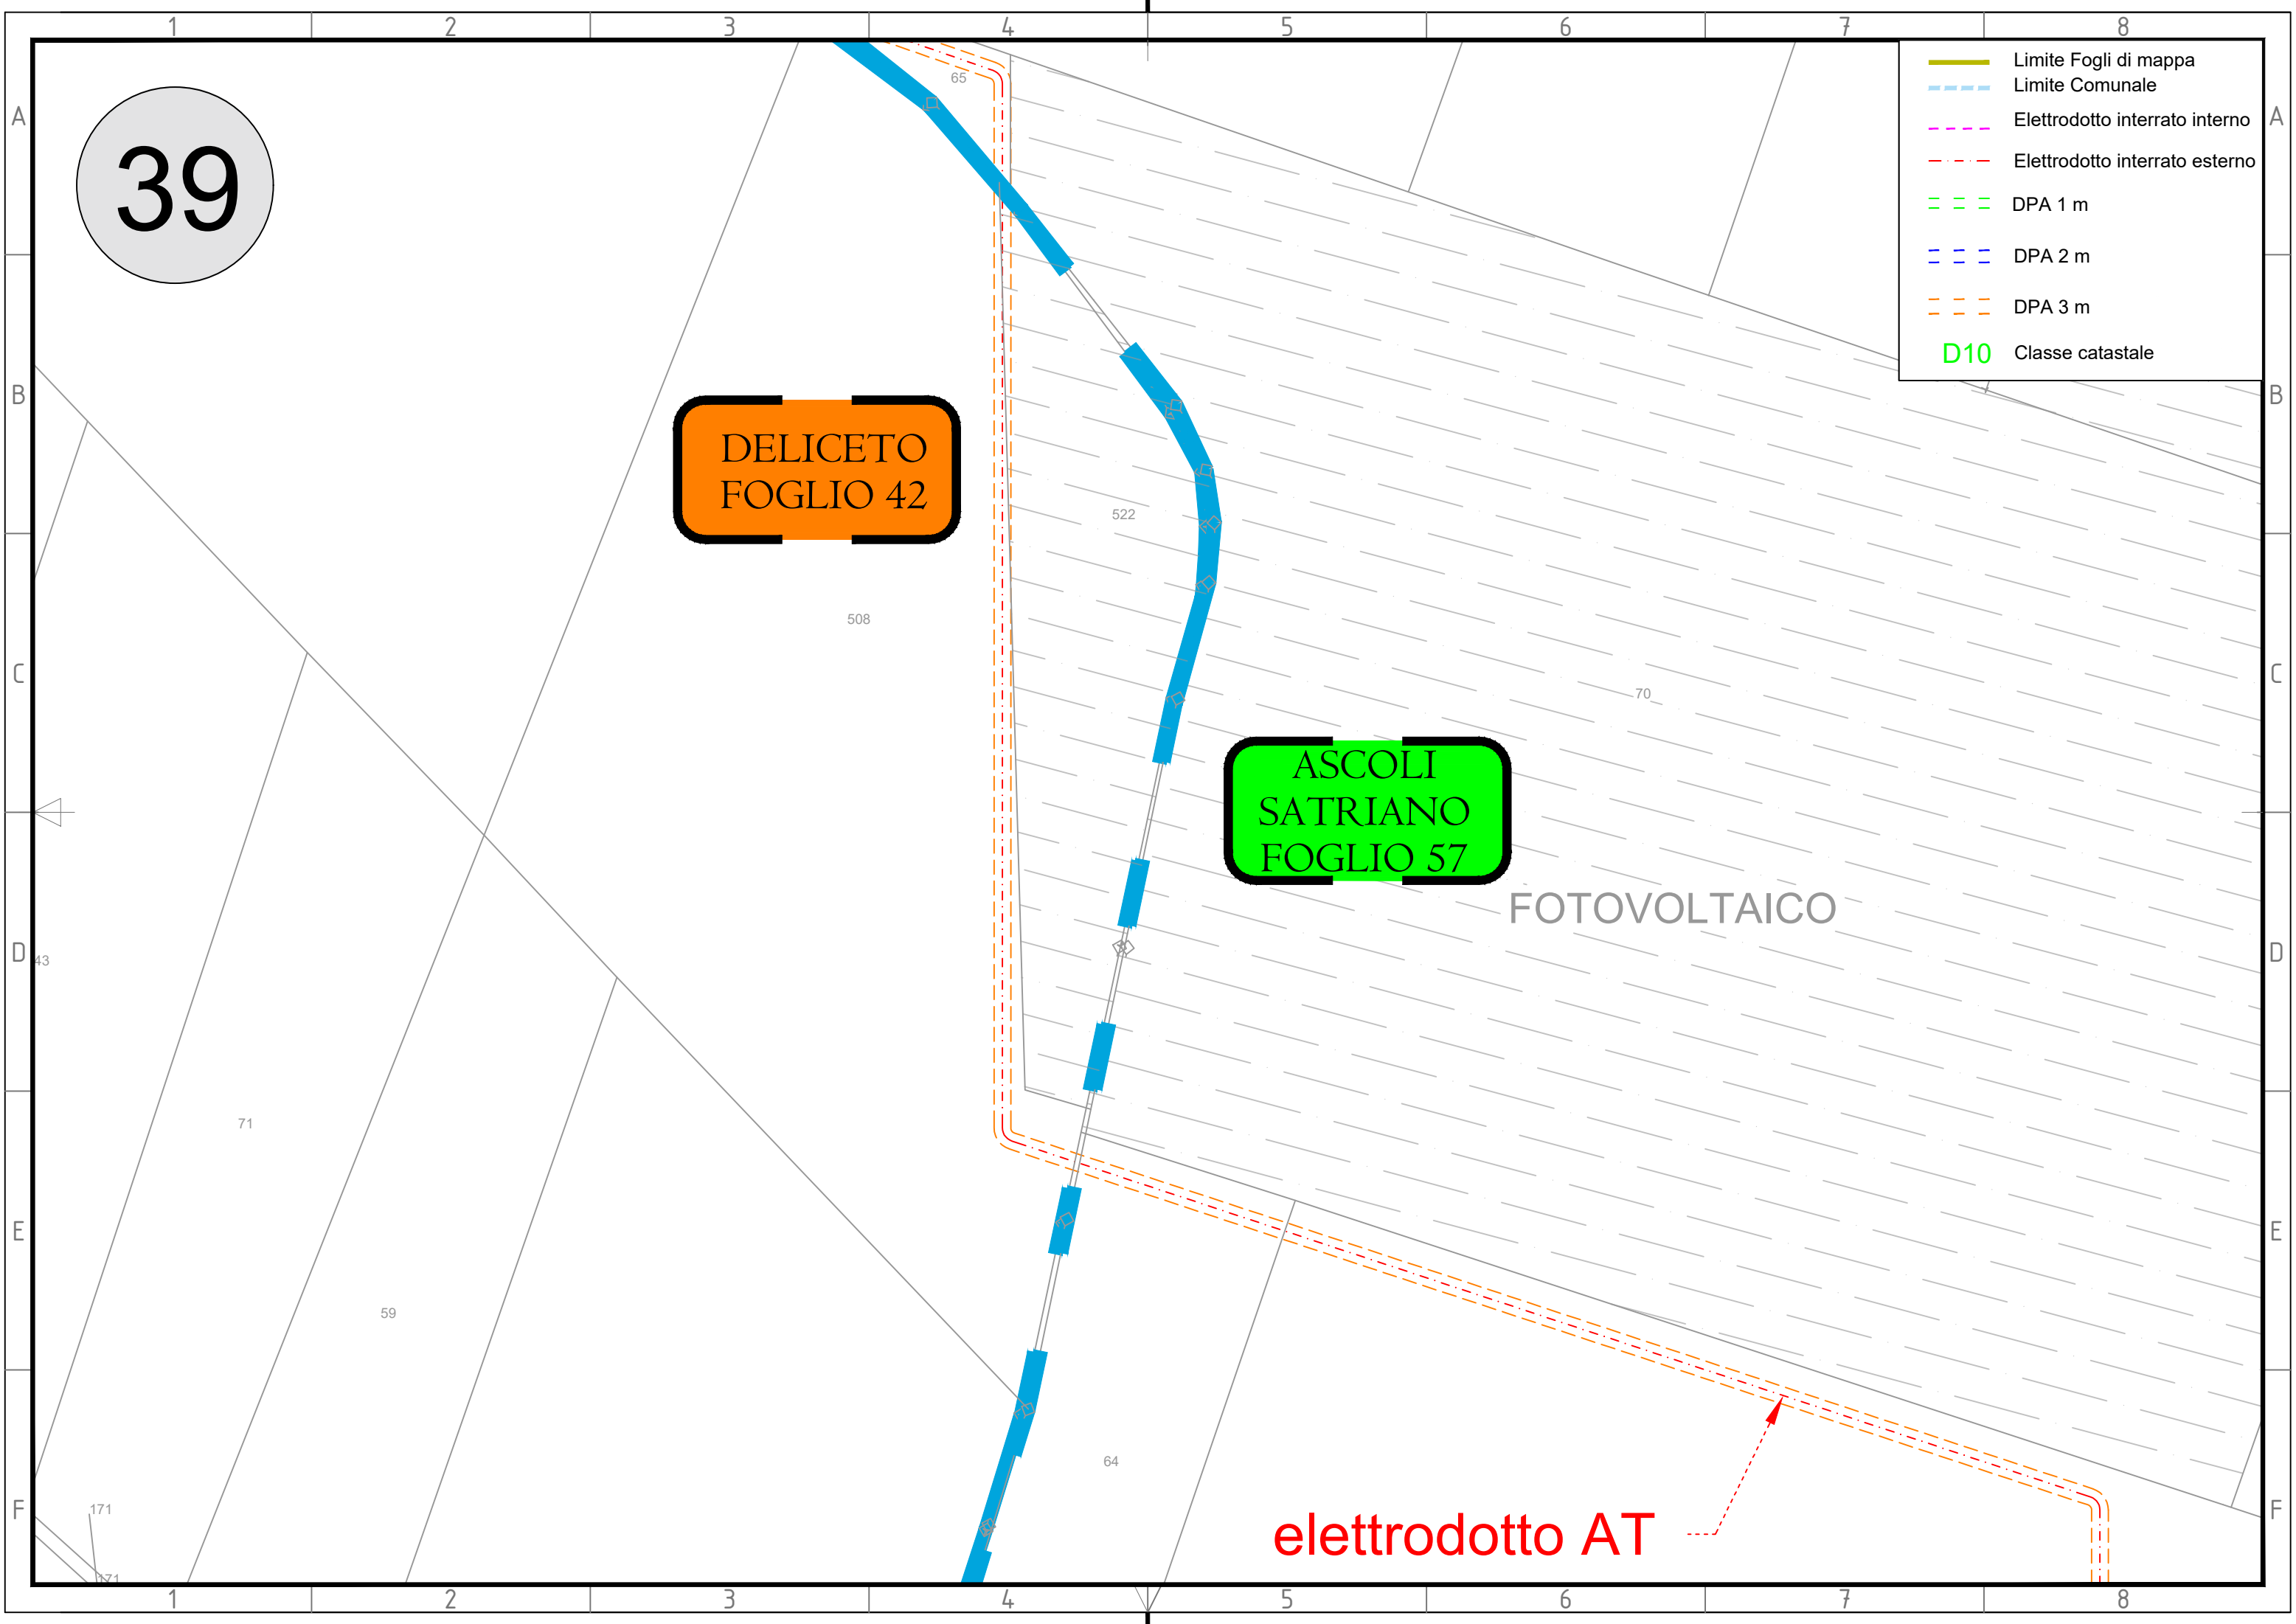

39

DELICETO
FOGLIO 42

ASCOLI
SATRIANO
FOGLIO 57

FOTOVOLTAICO

elettrodotto AT

- Limite Fogli di mappa
- - - Limite Comunale
- · - · Elettrodotto interrato interno
- · - · Elettrodotto interrato esterno
- - - DPA 1 m
- - - DPA 2 m
- - - DPA 3 m
- D10 Classe catastale