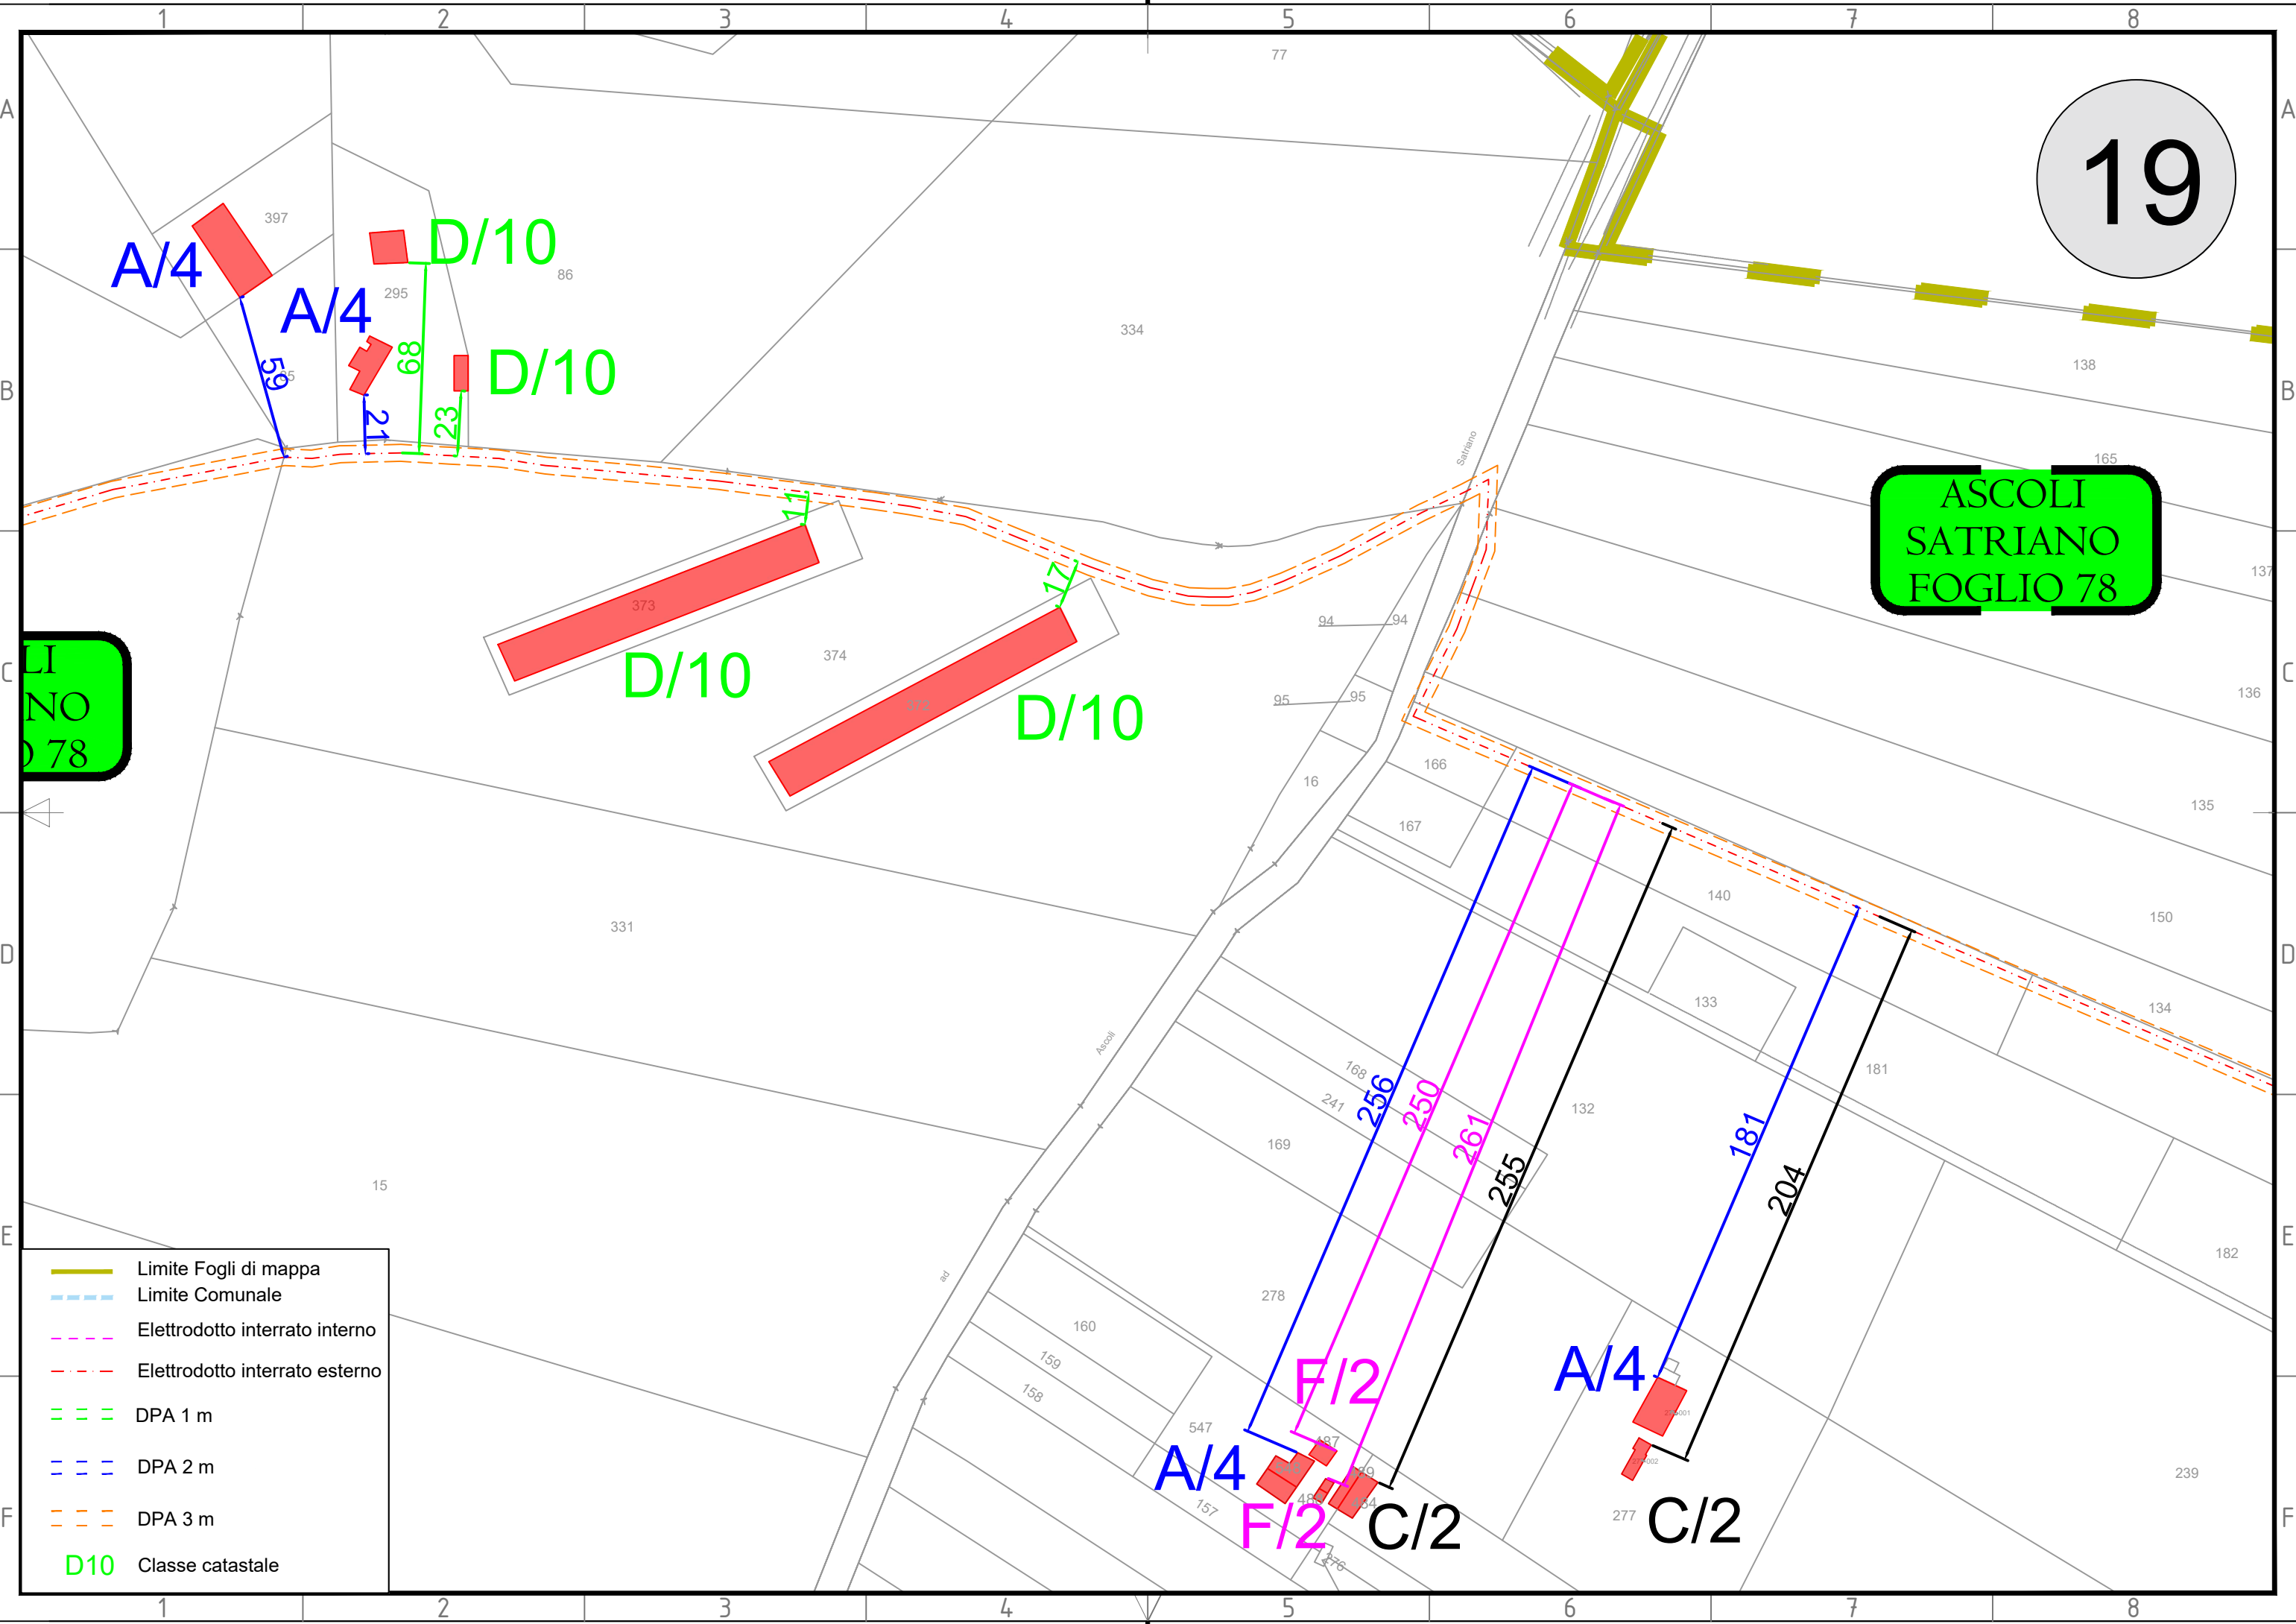

19

ASCOLI
SATRIANO
FOGLIO 78

ASCOLI
SATRIANO
FOGLIO 78

- Limite Fogli di mappa
- - - Limite Comunale
- · - · Elettrodotto interrato interno
- · - · Elettrodotto interrato esterno
- - - DPA 1 m
- - - DPA 2 m
- - - DPA 3 m
- D10 Classe catastale