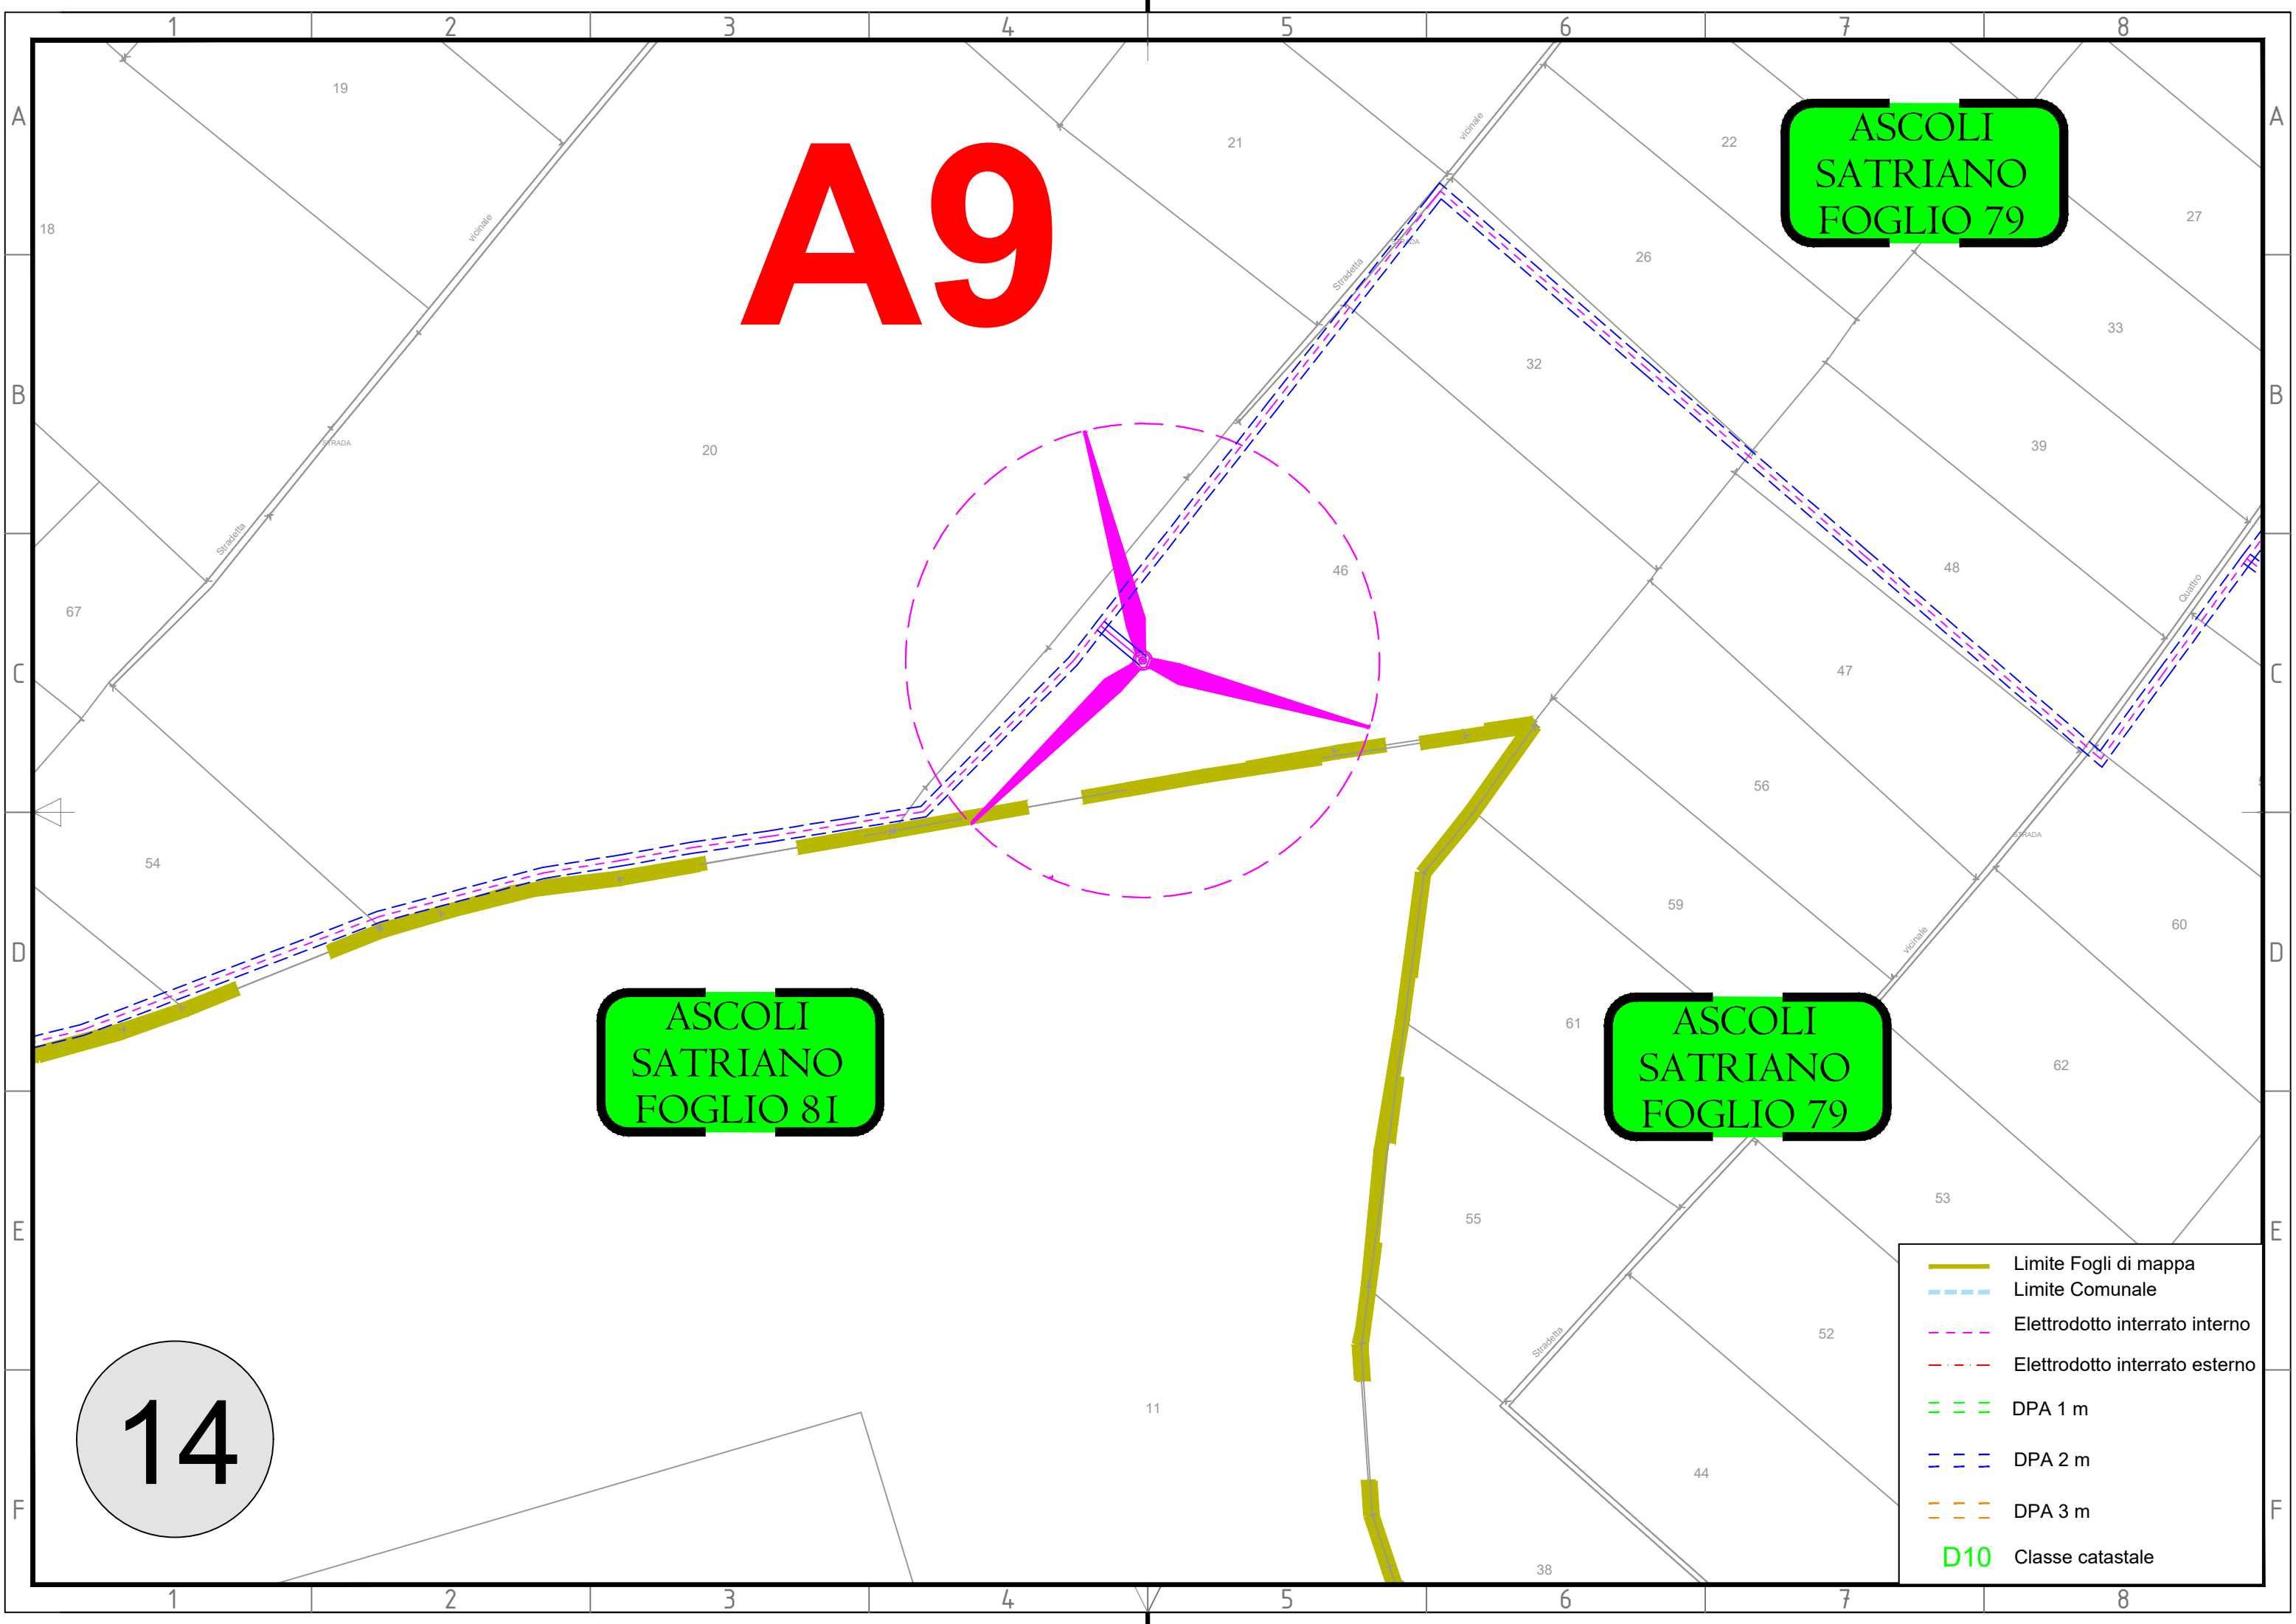

A9

ASCOLI
SATRIANO
FOGLIO 79

ASCOLI
SATRIANO
FOGLIO 81

ASCOLI
SATRIANO
FOGLIO 79

14

- Limite Fogli di mappa
- - - Limite Comunale
- · - · Elettrodotto interrato interno
- · - · Elettrodotto interrato esterno
- - - DPA 1 m
- - - DPA 2 m
- - - DPA 3 m
- D10 Classe catastale