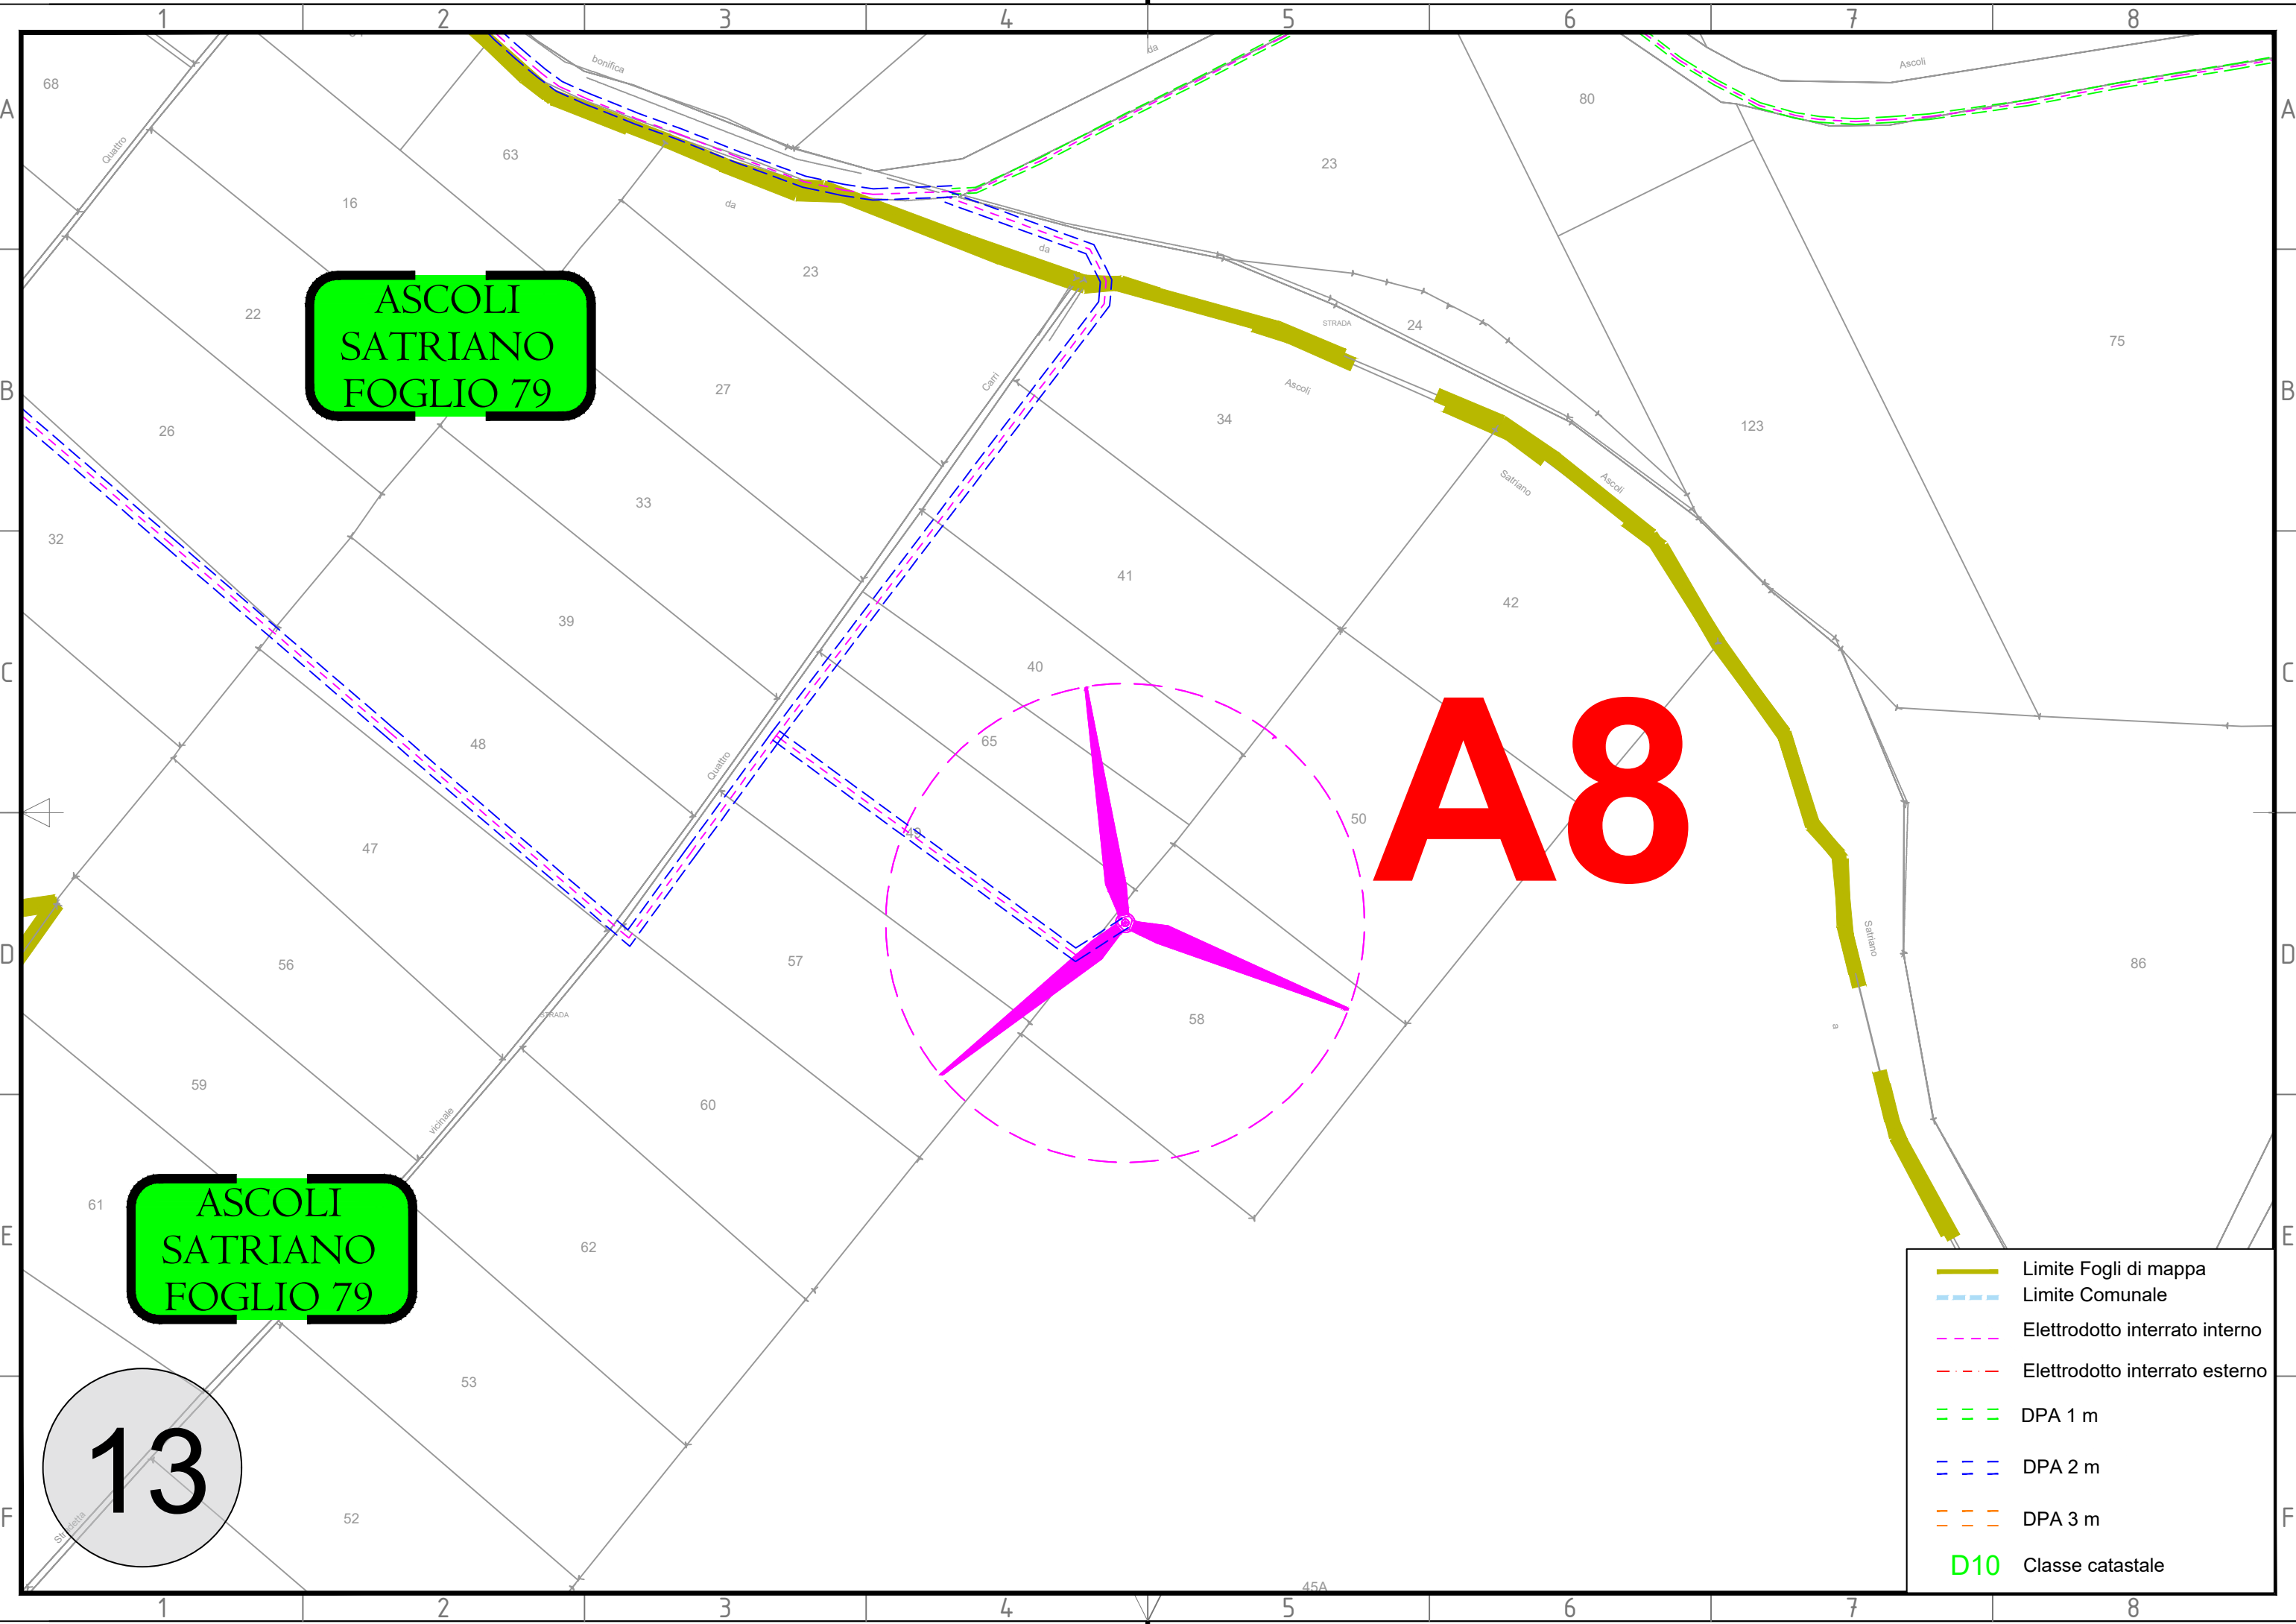

**ASCOLI
SATRIANO
FOGLIO 79**

**ASCOLI
SATRIANO
FOGLIO 79**

13

A8

- Limite Fogli di mappa
- - - Limite Comunale
- · - · Elettrodotto interrato interno
- · - · Elettrodotto interrato esterno
- - - DPA 1 m
- - - DPA 2 m
- - - DPA 3 m
- **D10** Classe catastale