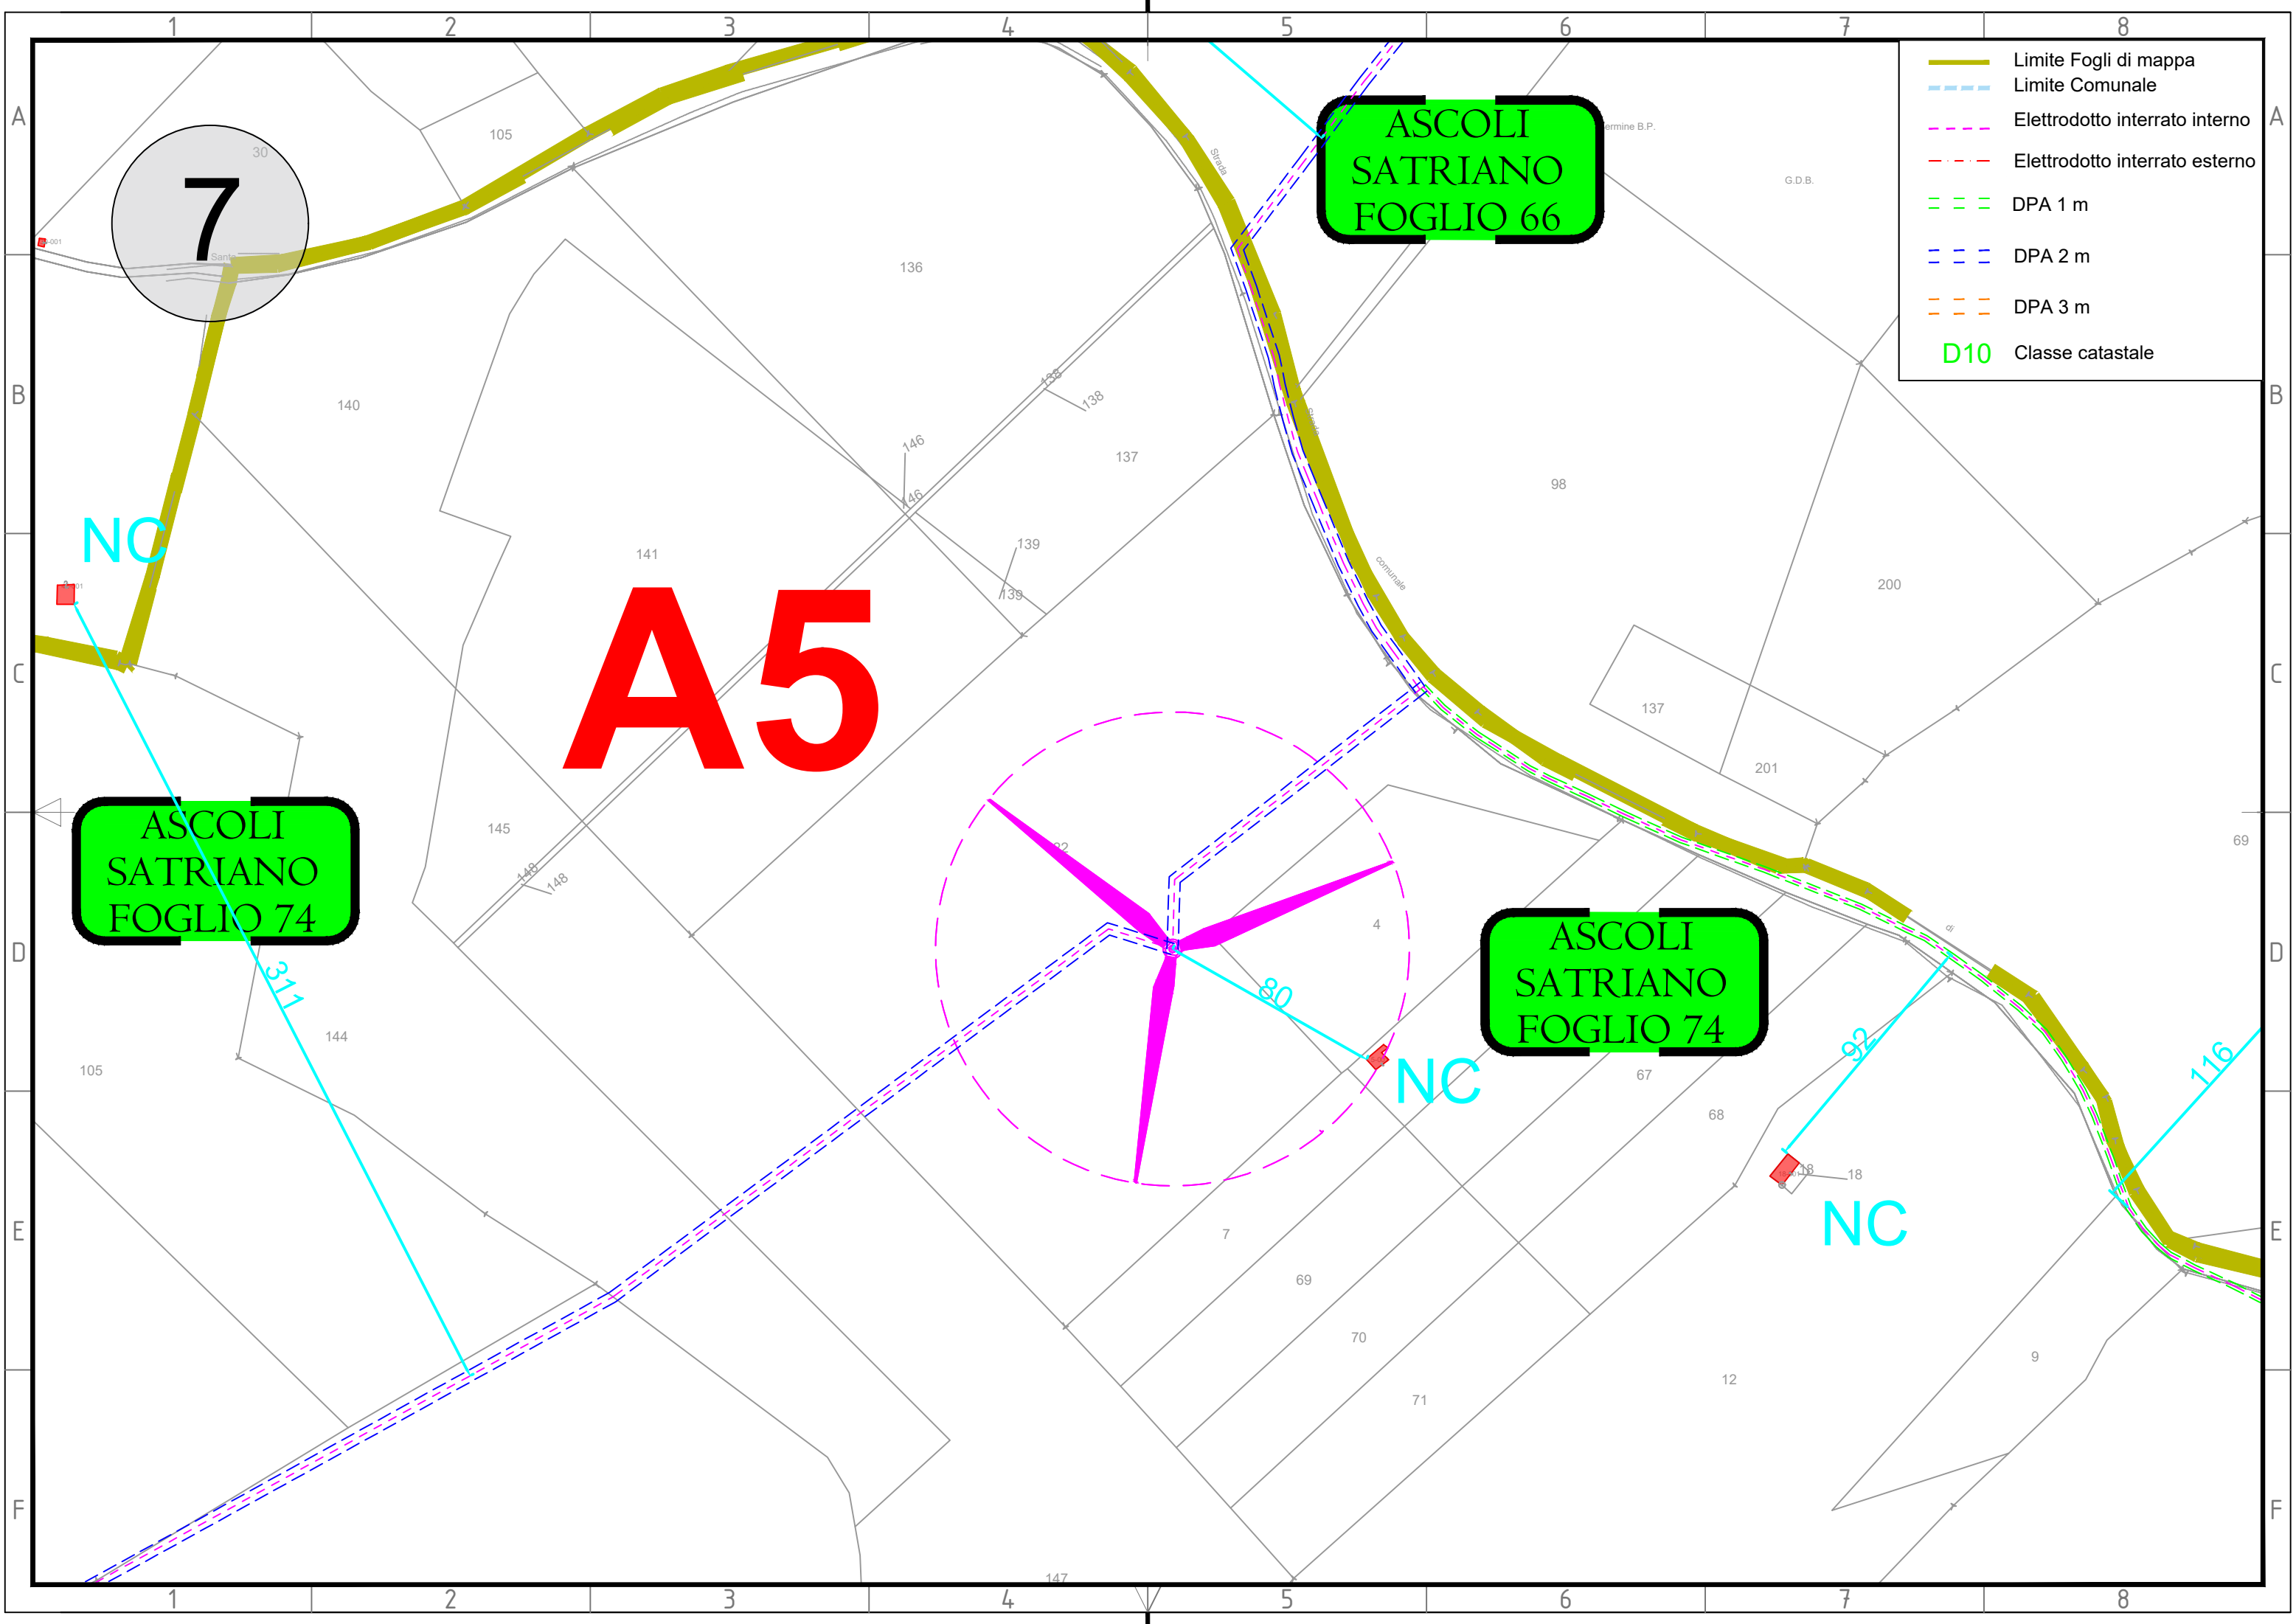

ASCOLI
SATRIANO
FOGLIO 66

ASCOLI
SATRIANO
FOGLIO 74

ASCOLI
SATRIANO
FOGLIO 74

A5

7

NC

NC

NC

- Limite Fogli di mappa
- - - Limite Comunale
- - - Elettrodotto interrato interno
- - - Elettrodotto interrato esterno
- - - DPA 1 m
- - - DPA 2 m
- - - DPA 3 m
- D10 Classe catastale

311

80

92

116