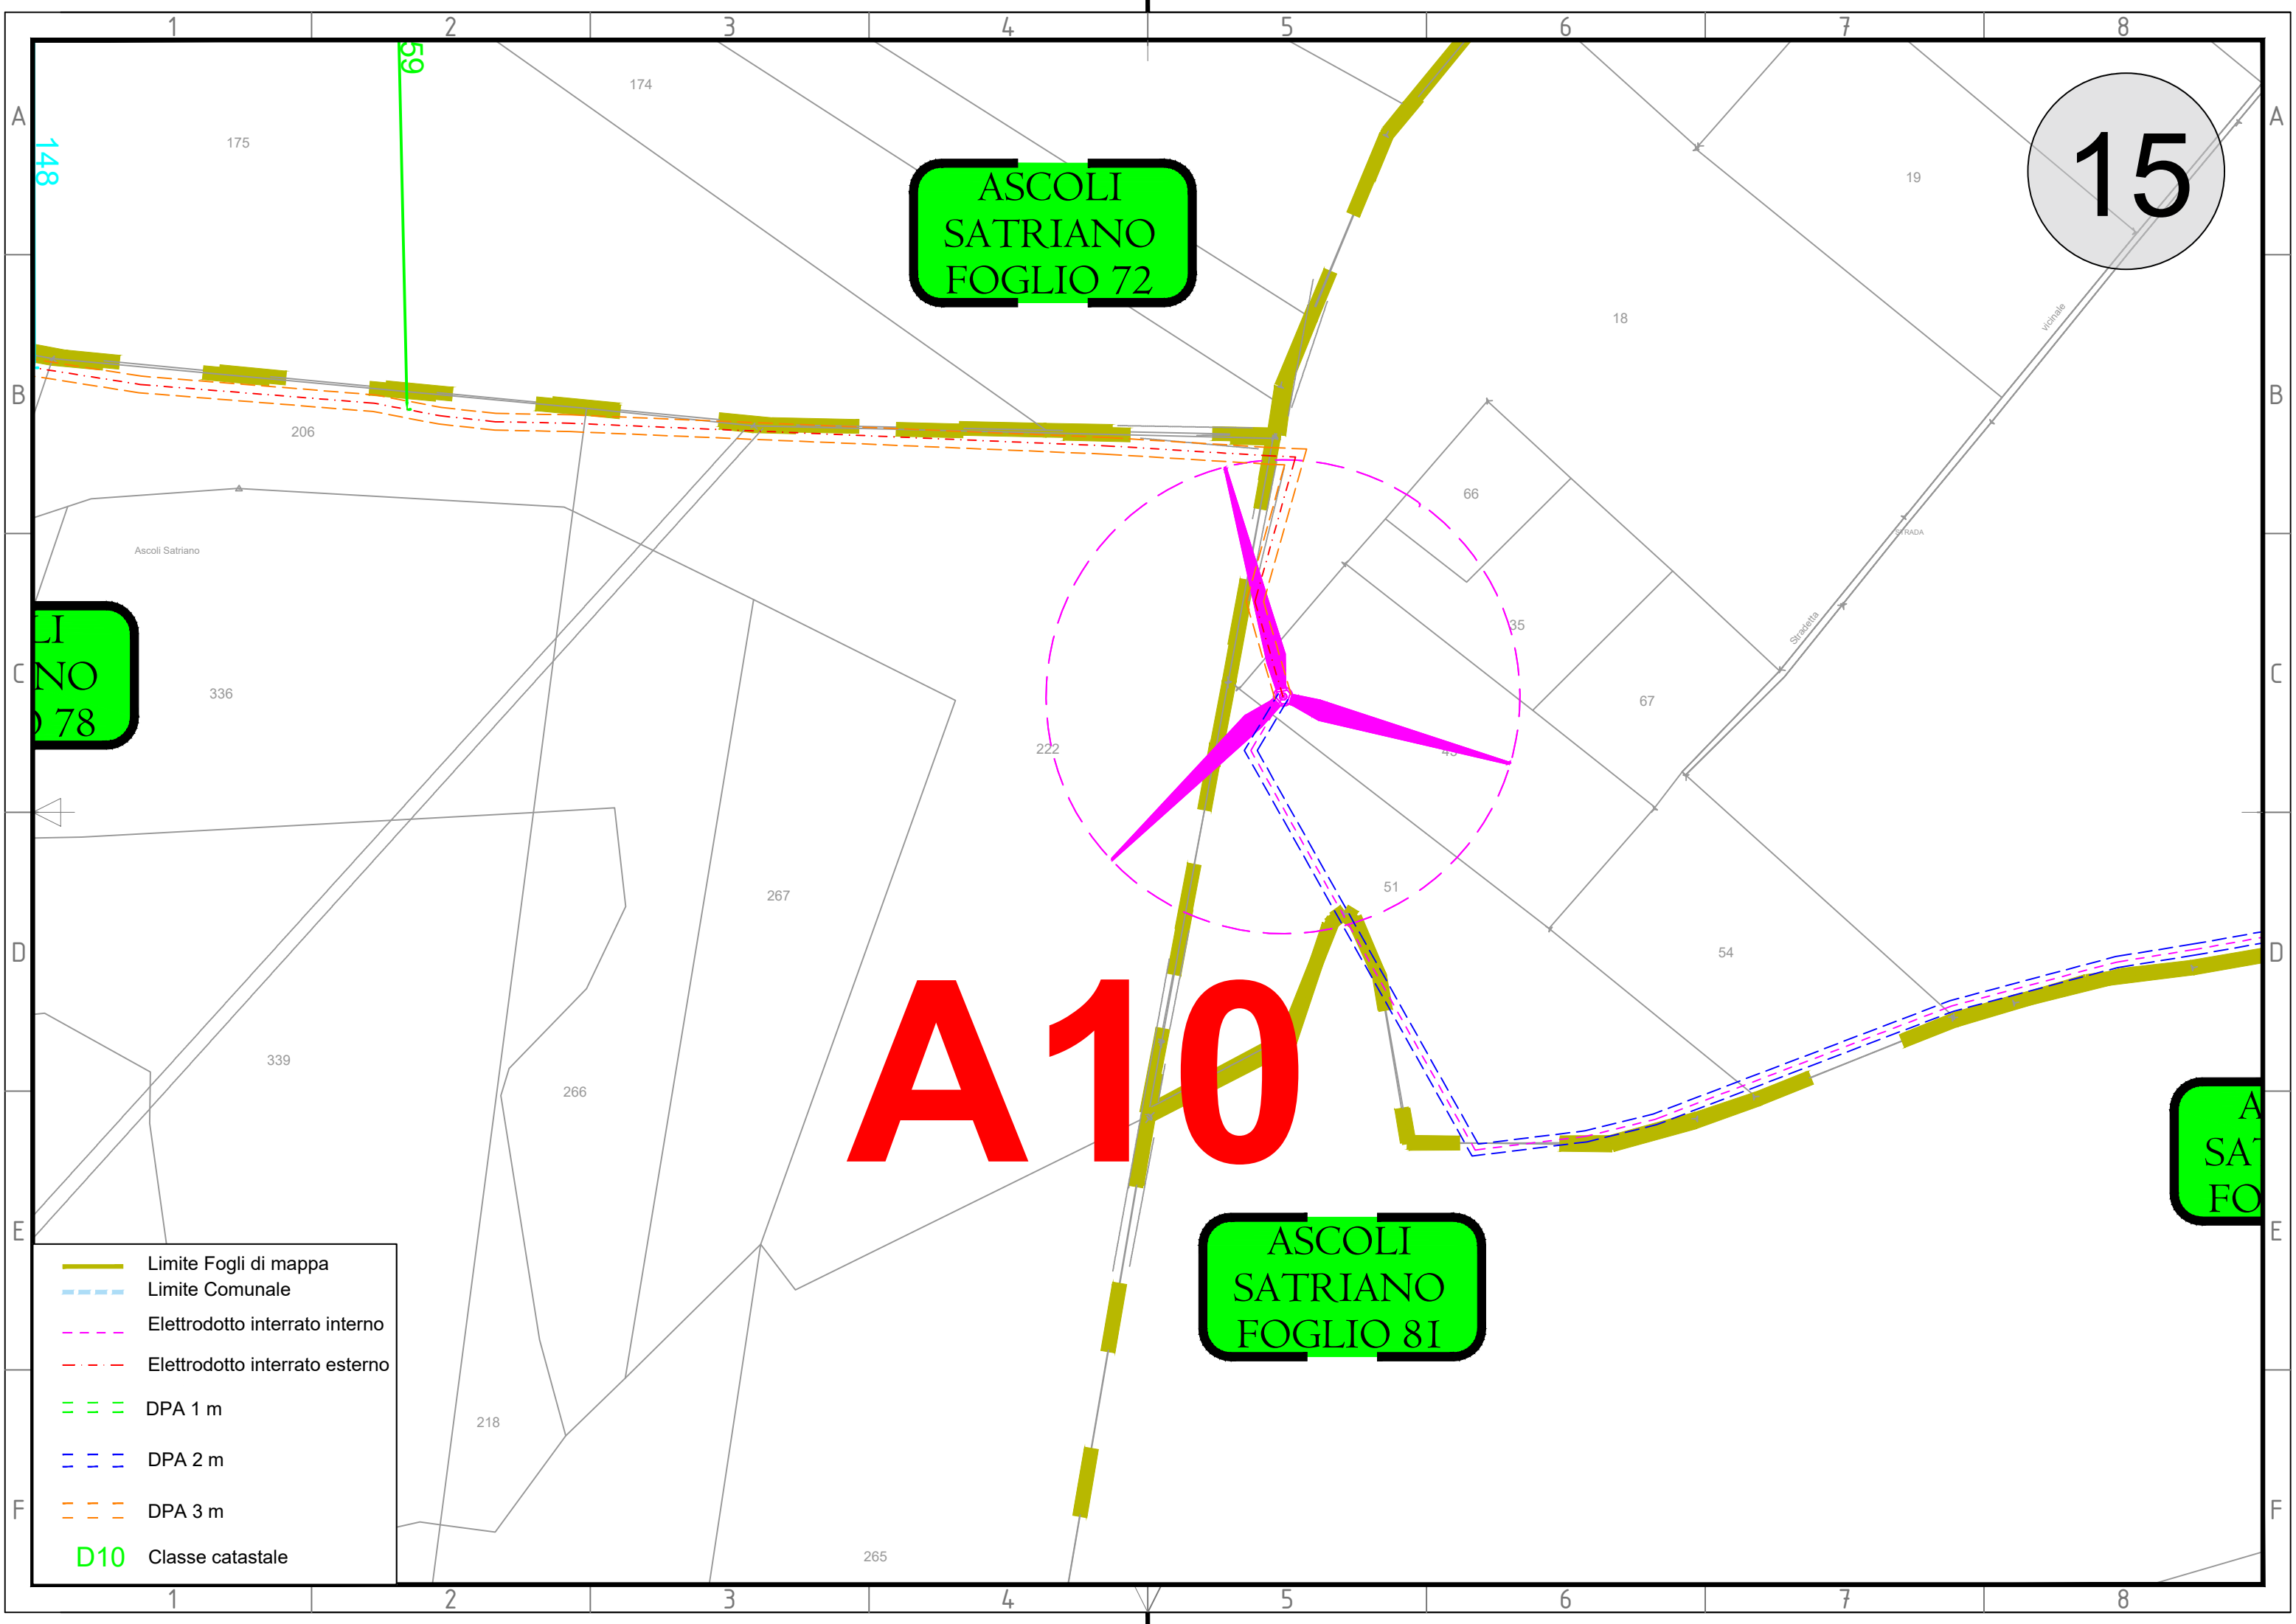

ASCOLI
SATRIANO
FOGLIO 72

15

LI
NO
78

A10

ASCOLI
SATRIANO
FOGLIO 81

A
SAT
FO

- Limite Fogli di mappa
- - - Limite Comunale
- - - Elettrodotto interrato interno
- - - Elettrodotto interrato esterno
- - - DPA 1 m
- - - DPA 2 m
- - - DPA 3 m
- D10 Classe catastale