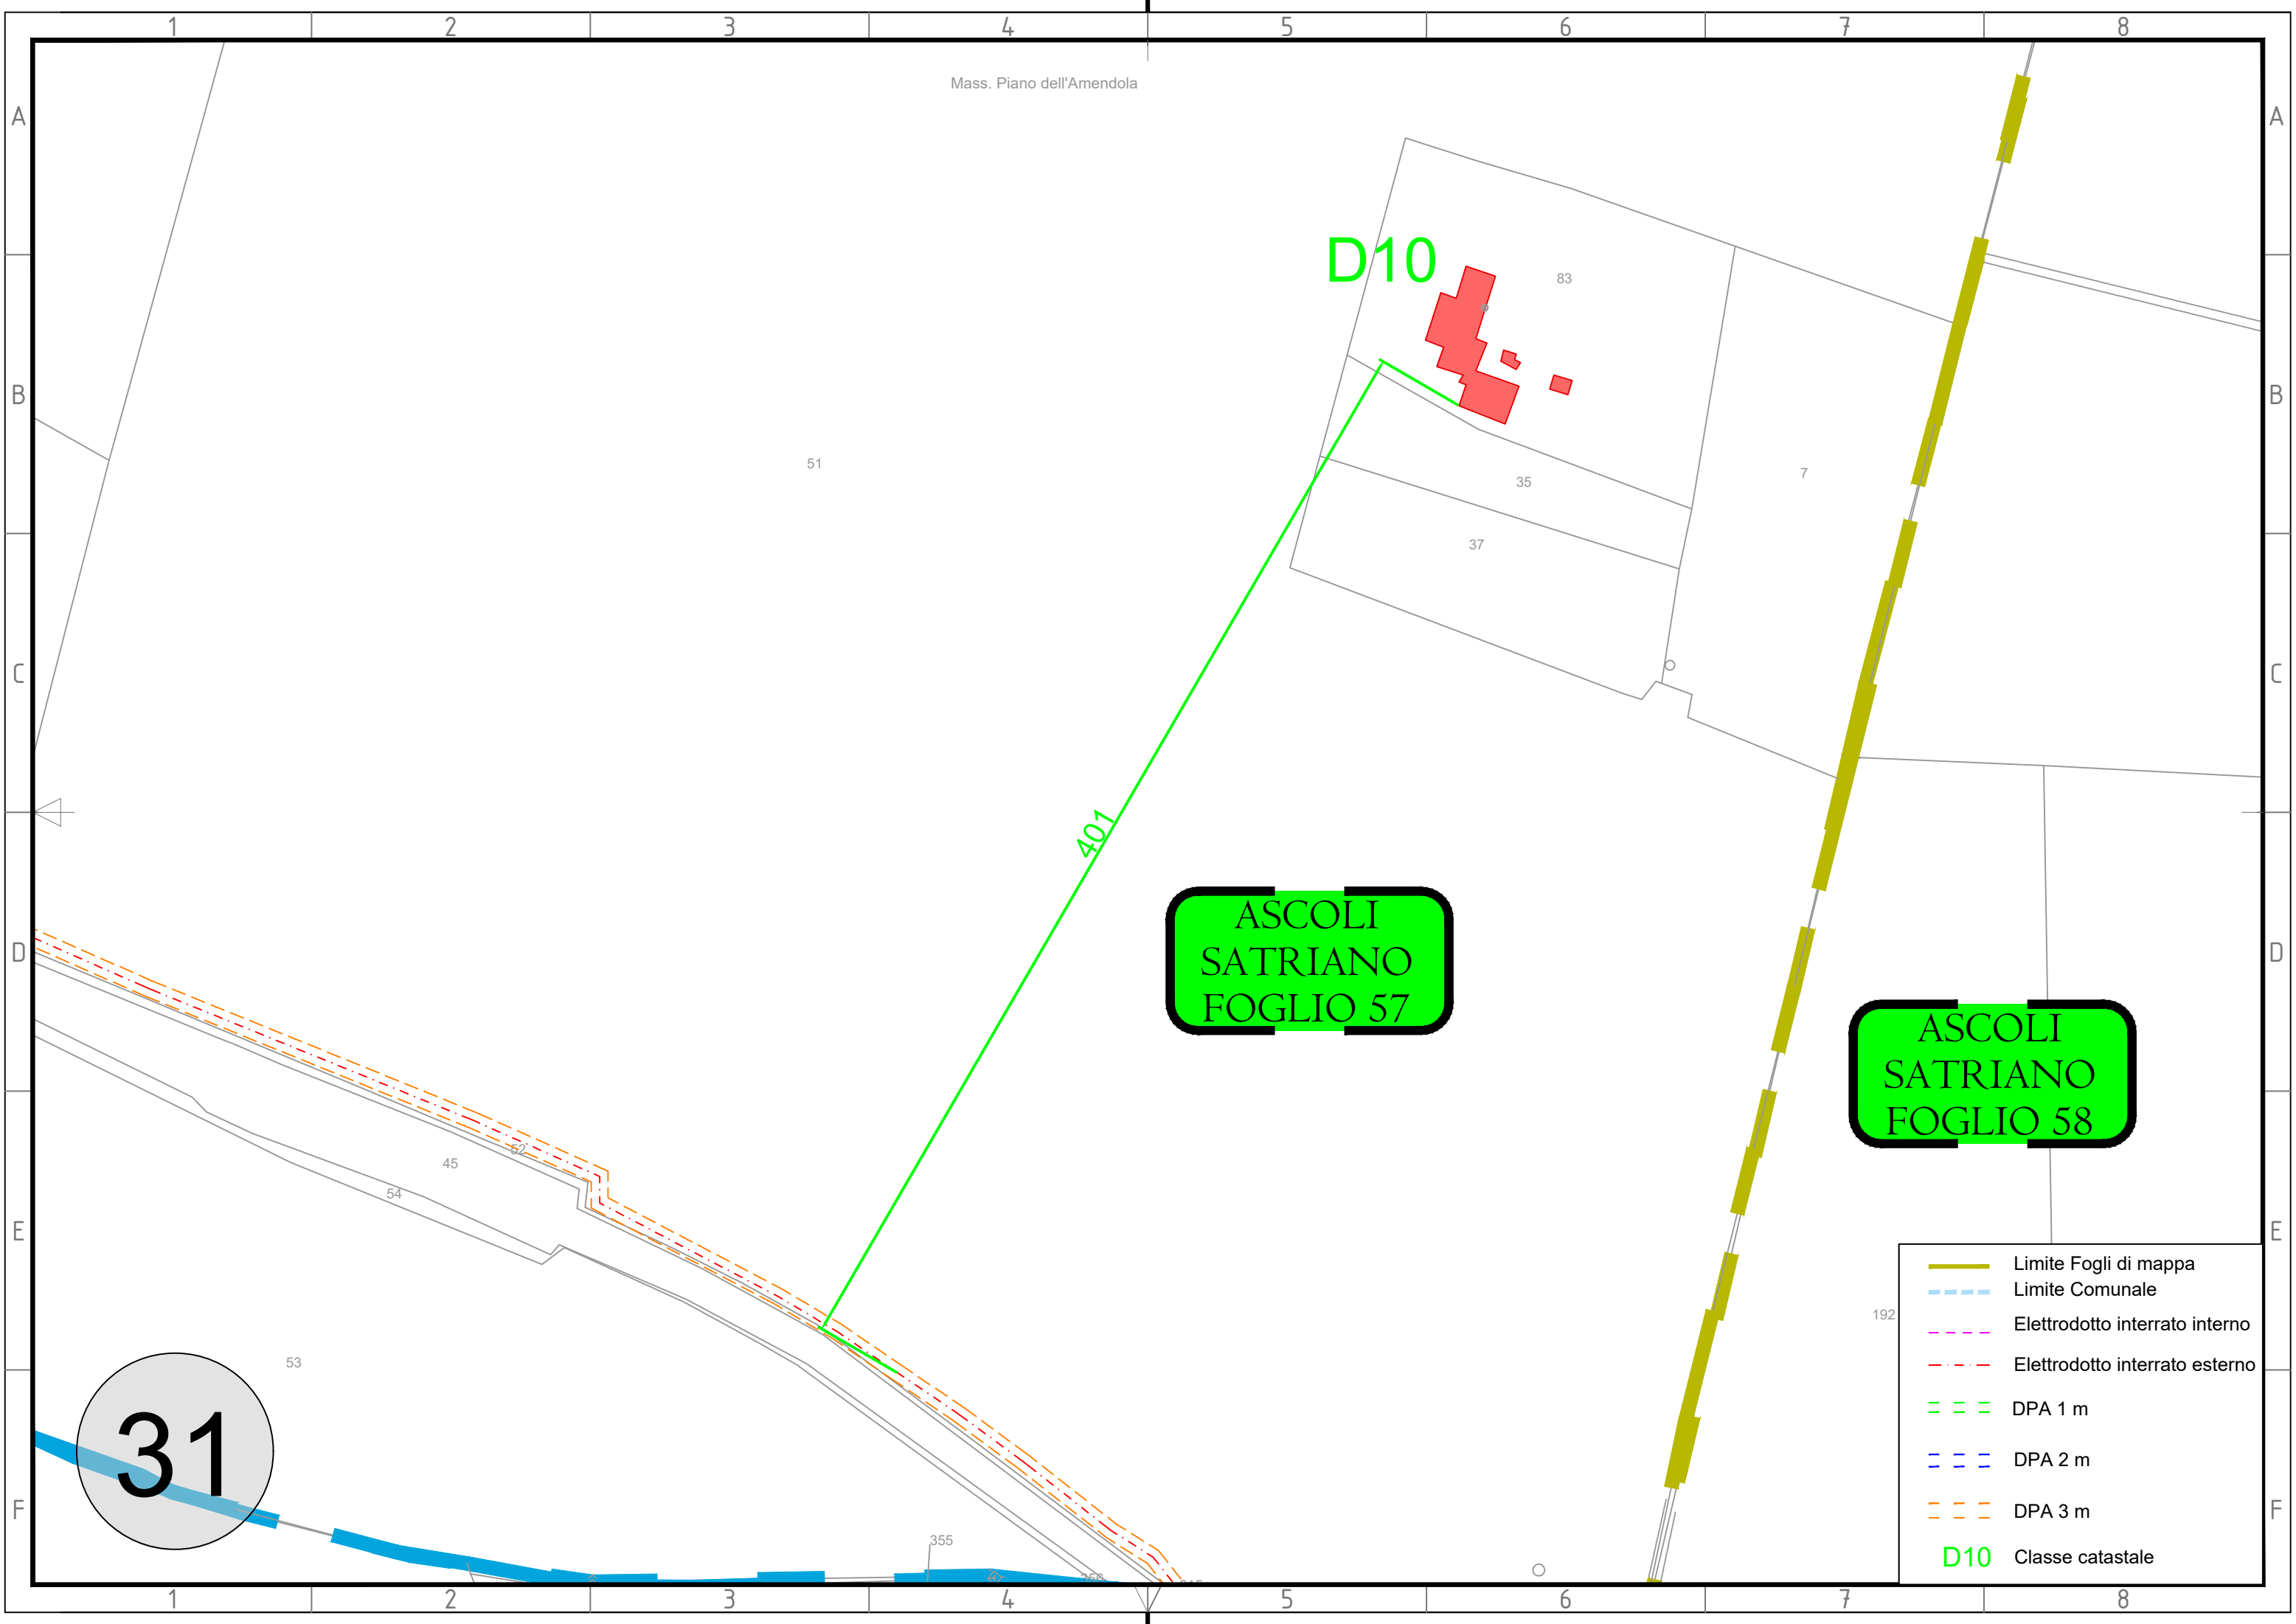

Mass. Piano dell'Amendola

D10

ASCOLI
SATRIANO
FOGLIO 57

ASCOLI
SATRIANO
FOGLIO 58

31

- Limite Fogli di mappa
- - - Limite Comunale
- - - Elettrodotto interrato interno
- - - Elettrodotto interrato esterno
- - - DPA 1 m
- - - DPA 2 m
- - - DPA 3 m
- D10 Classe catastale