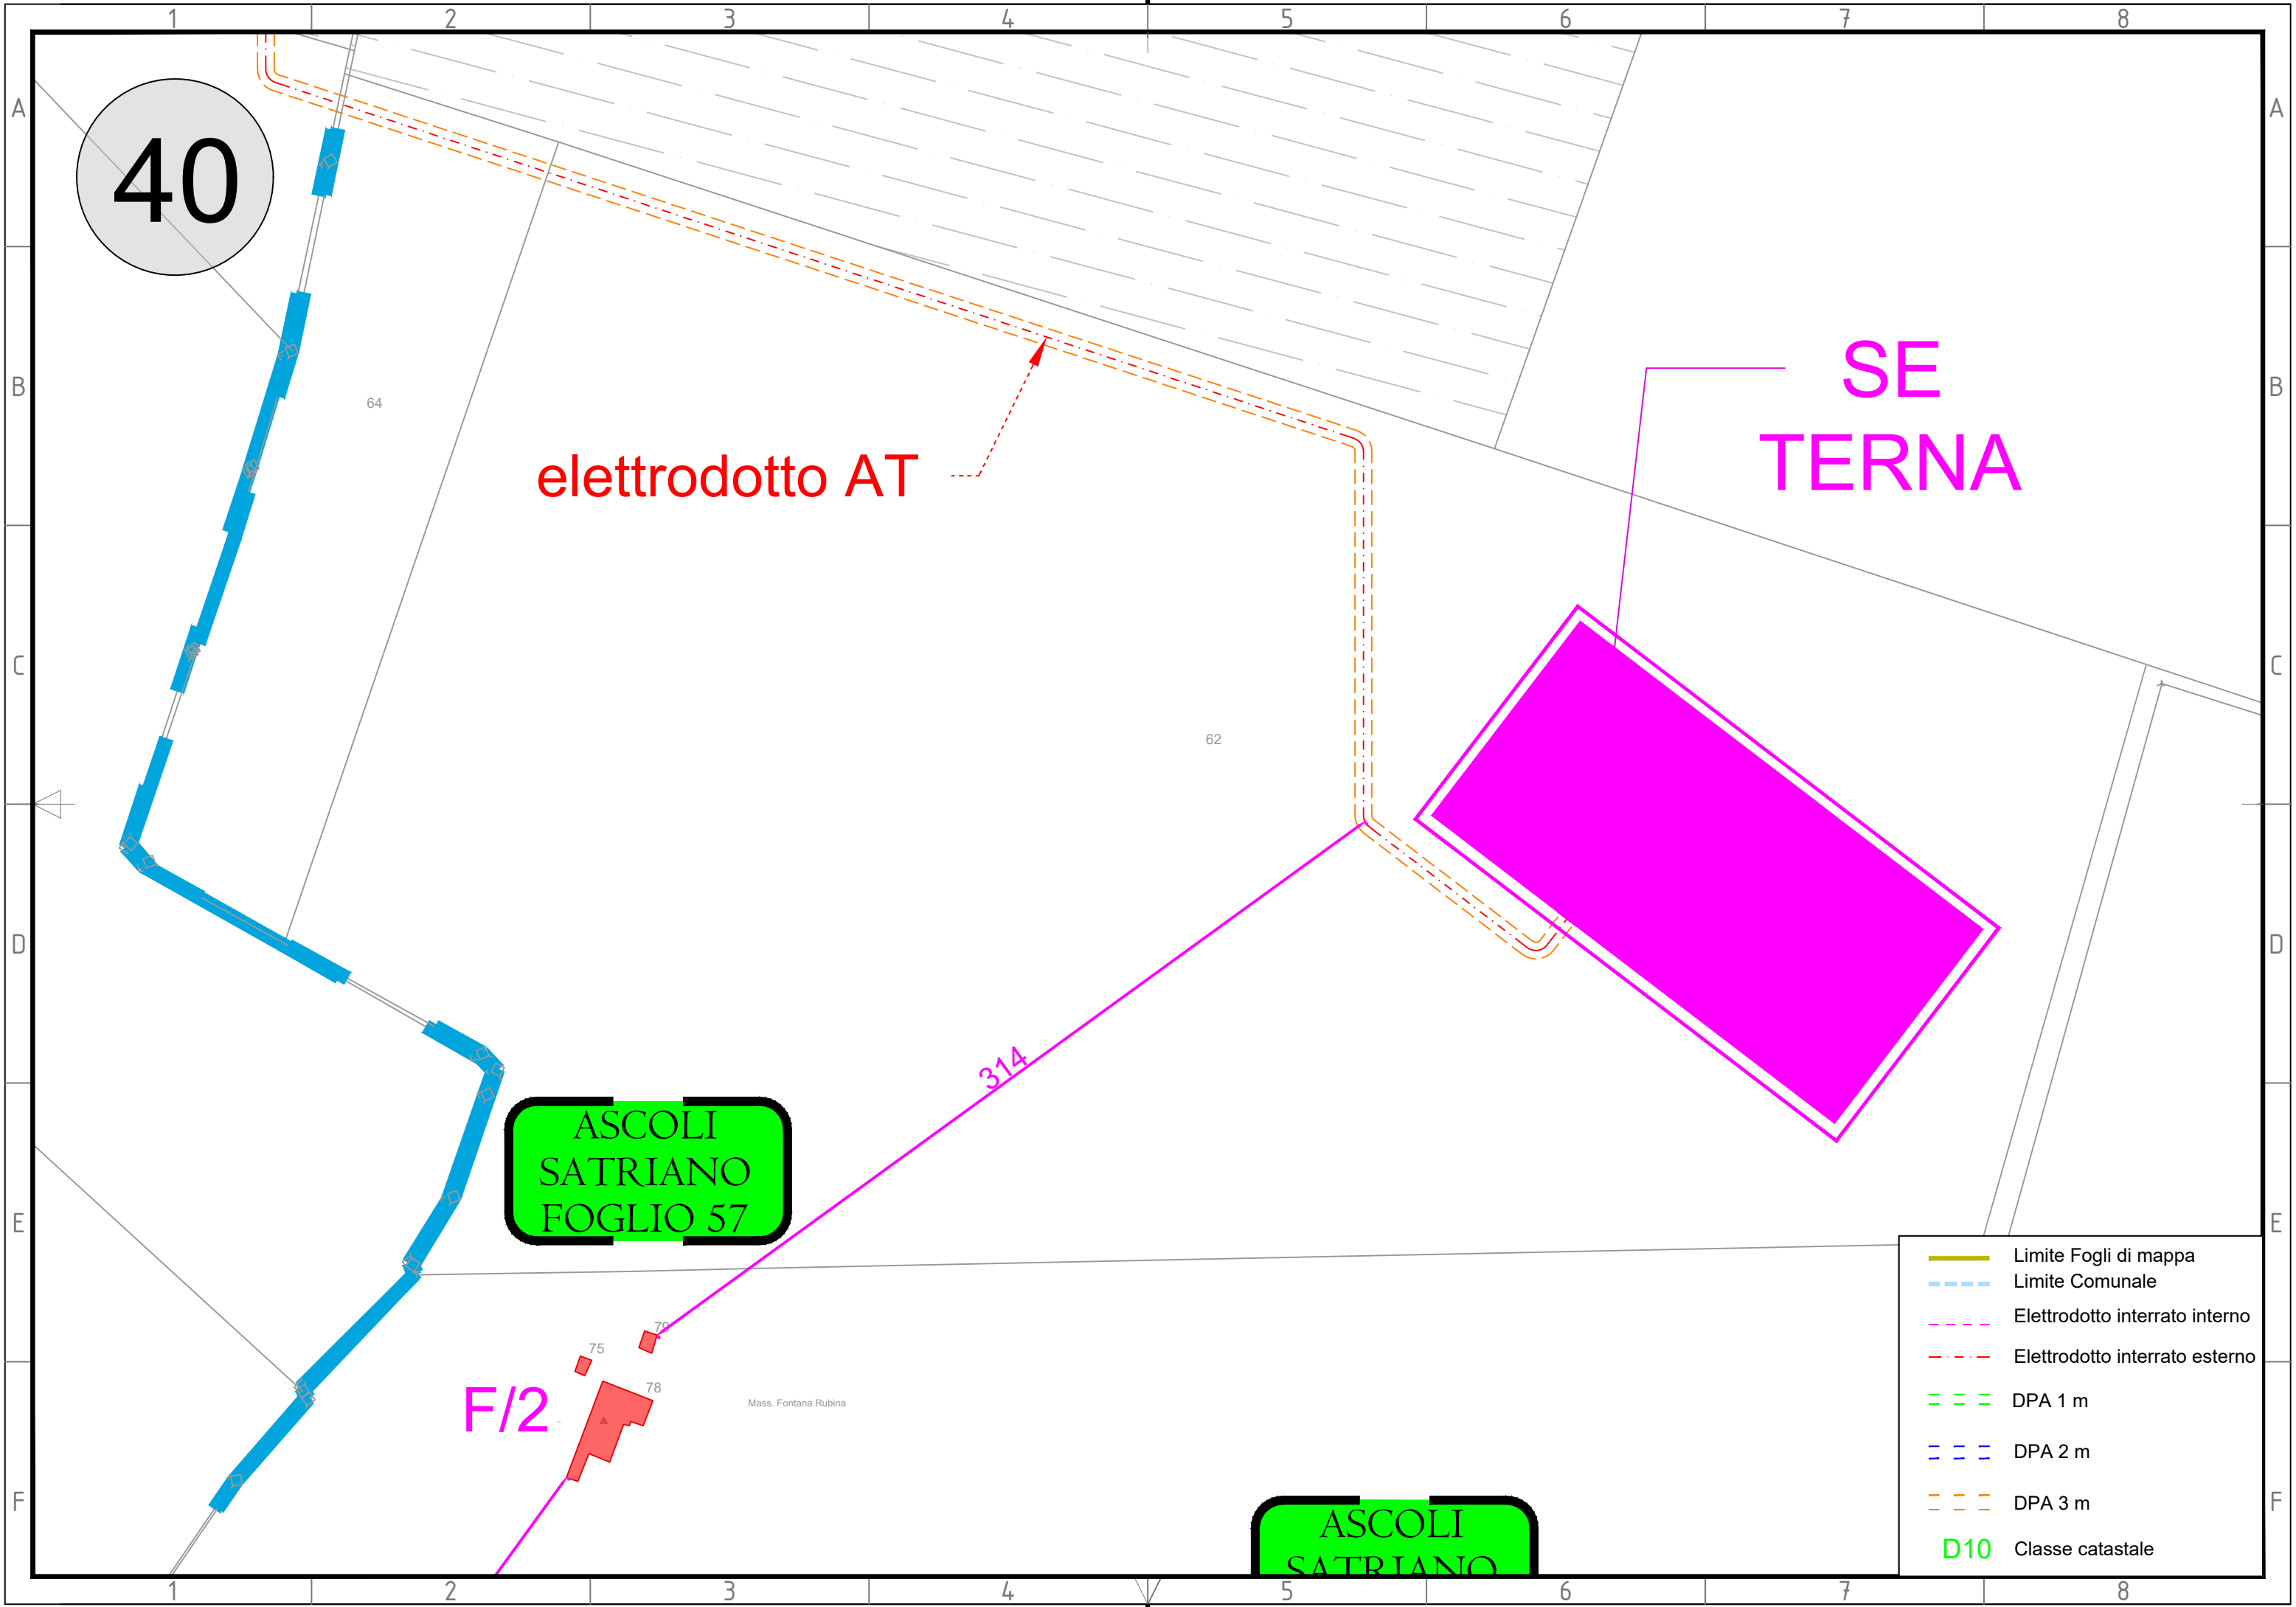

40

elettrodotto AT

SE
TERNA

ASCOLI
SATRIANO
FOGLIO 57

ASCOLI
SATRIANO

F/2

314

- Limite Fogli di mappa
- - - Limite Comunale
- - - Elettrodotto interrato interno
- - - Elettrodotto interrato esterno
- - - DPA 1 m
- - - DPA 2 m
- - - DPA 3 m
- D10 Classe catastale