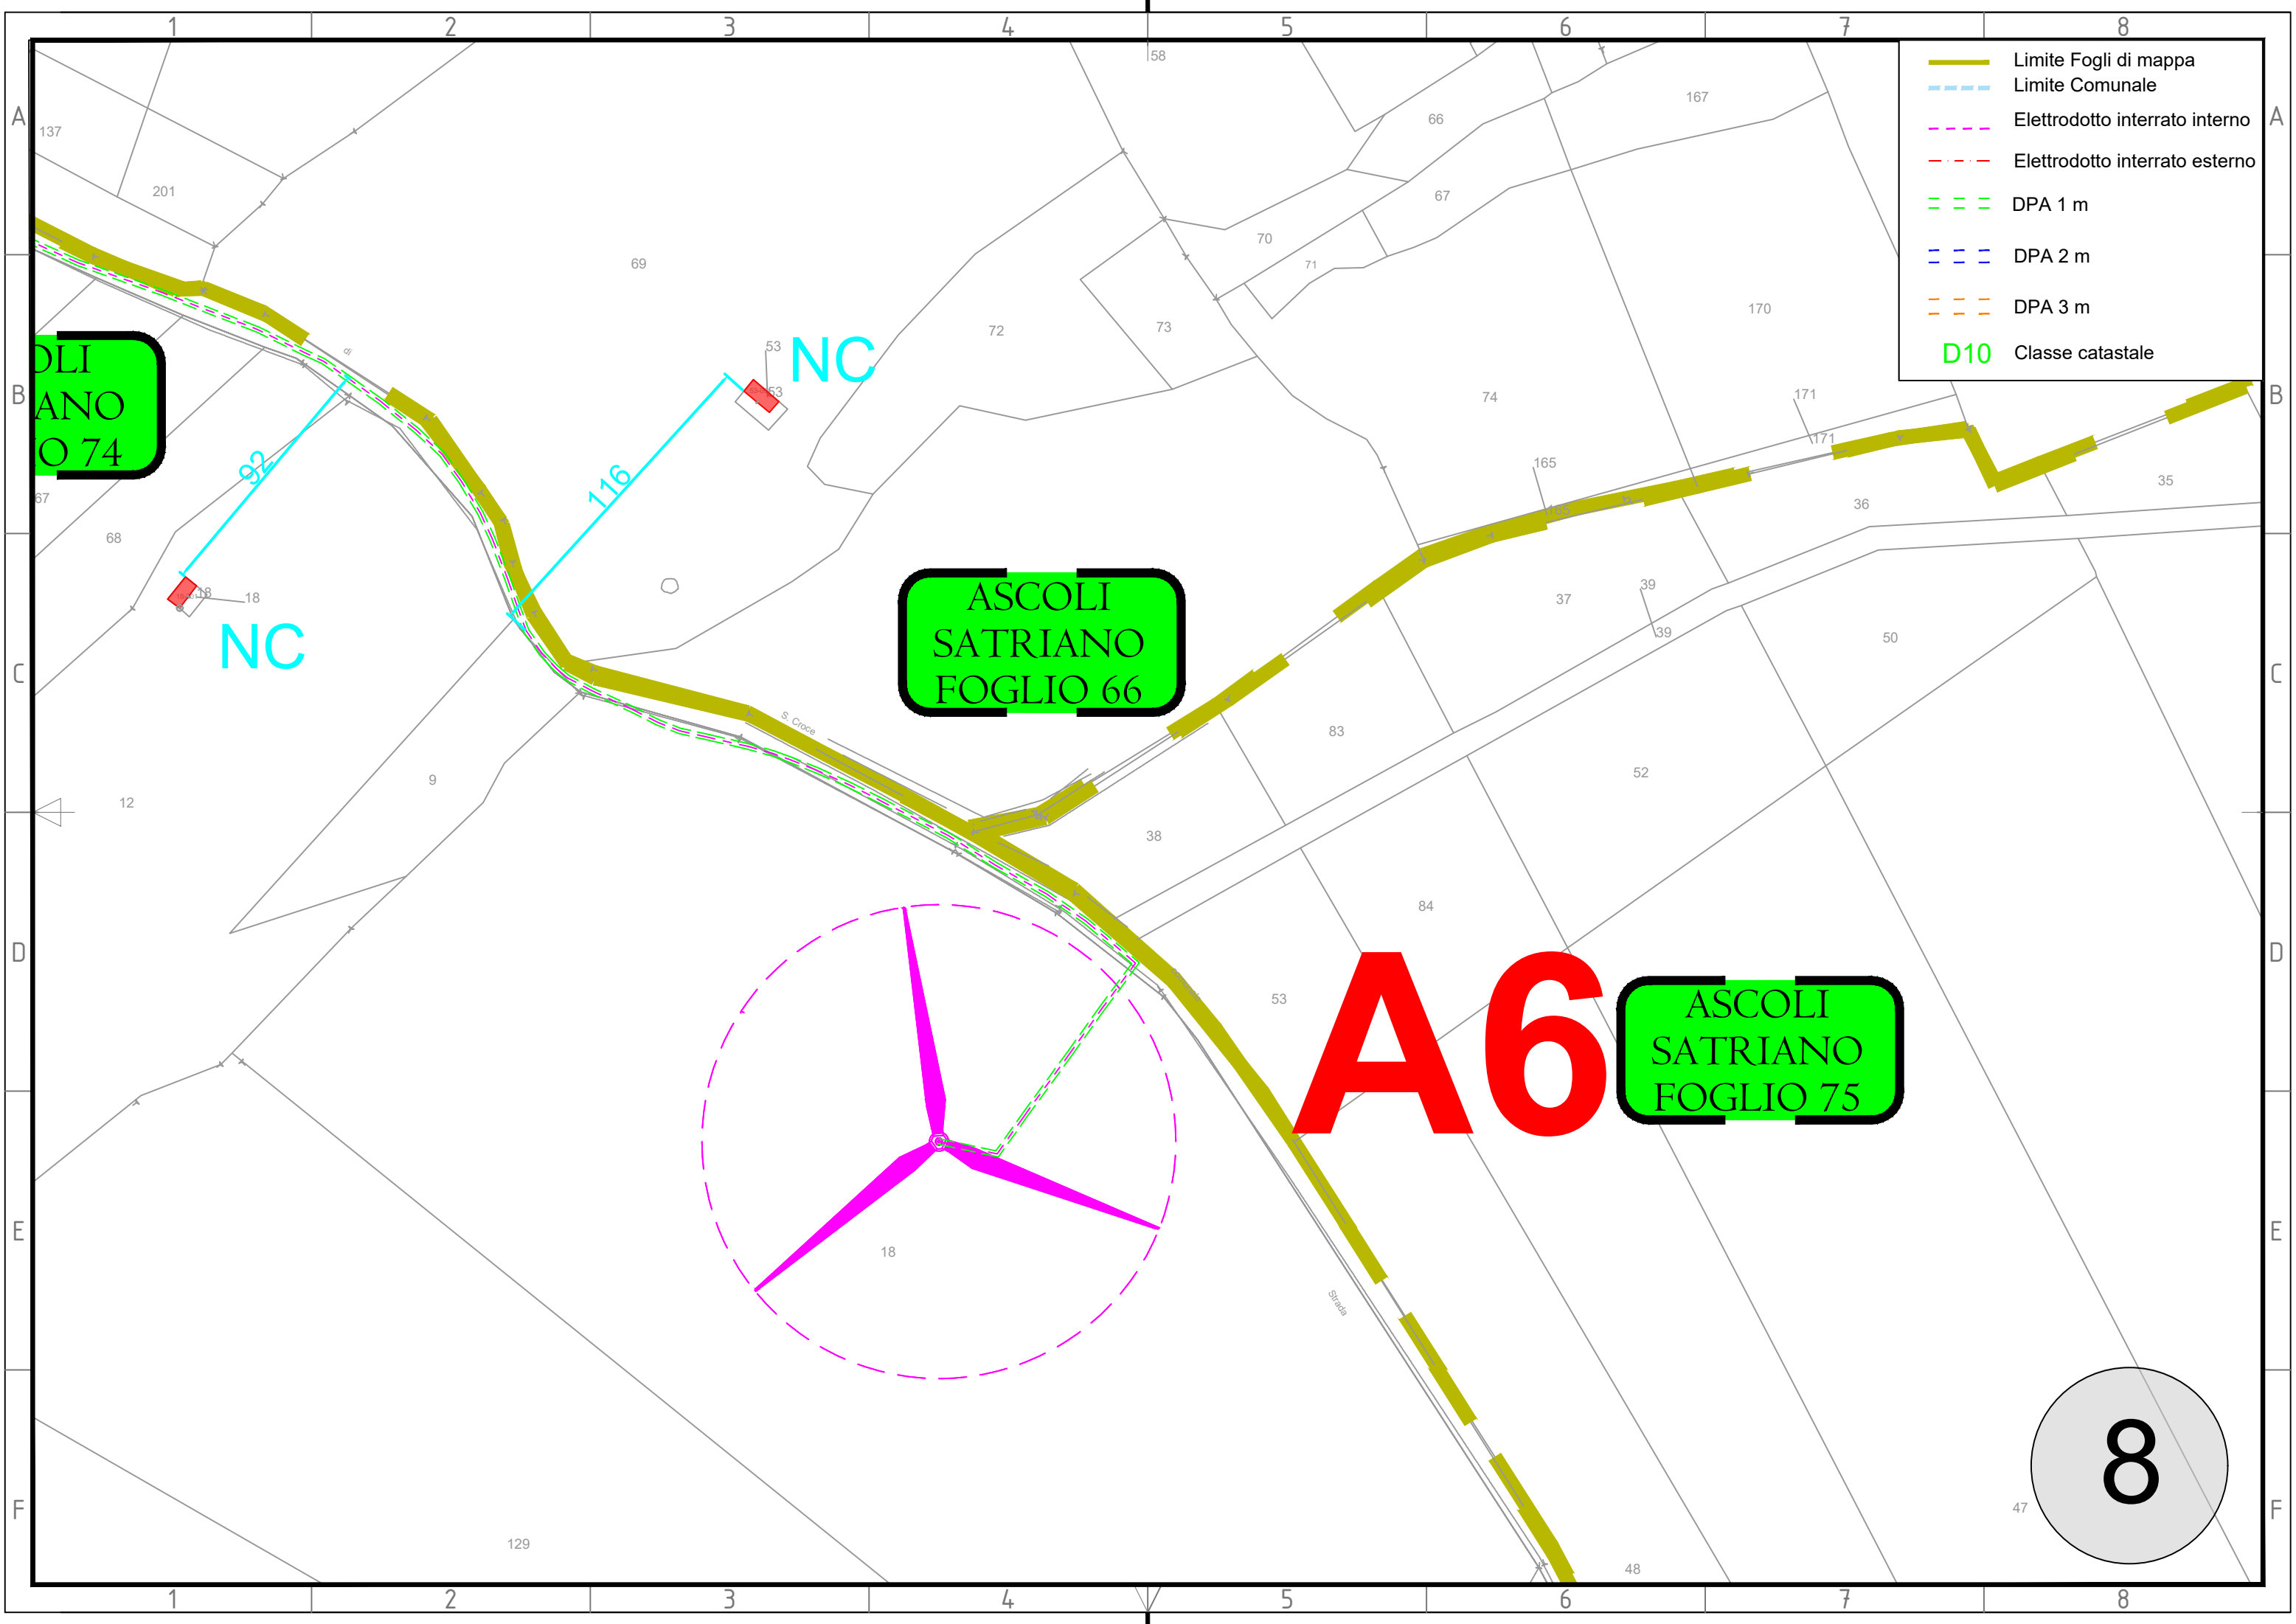

- Limite Fogli di mappa
- - - Limite Comunale
- · - · Elettrodotto interrato interno
- · - · Elettrodotto interrato esterno
- · - · DPA 1 m
- · - · DPA 2 m
- · - · DPA 3 m
- D10 Classe catastale

ASCOLI
Satriano
FOGLIO 74

ASCOLI
Satriano
FOGLIO 66

ASCOLI
Satriano
FOGLIO 75

A6

8

NC

NC

116

92

S. Croce

Strada