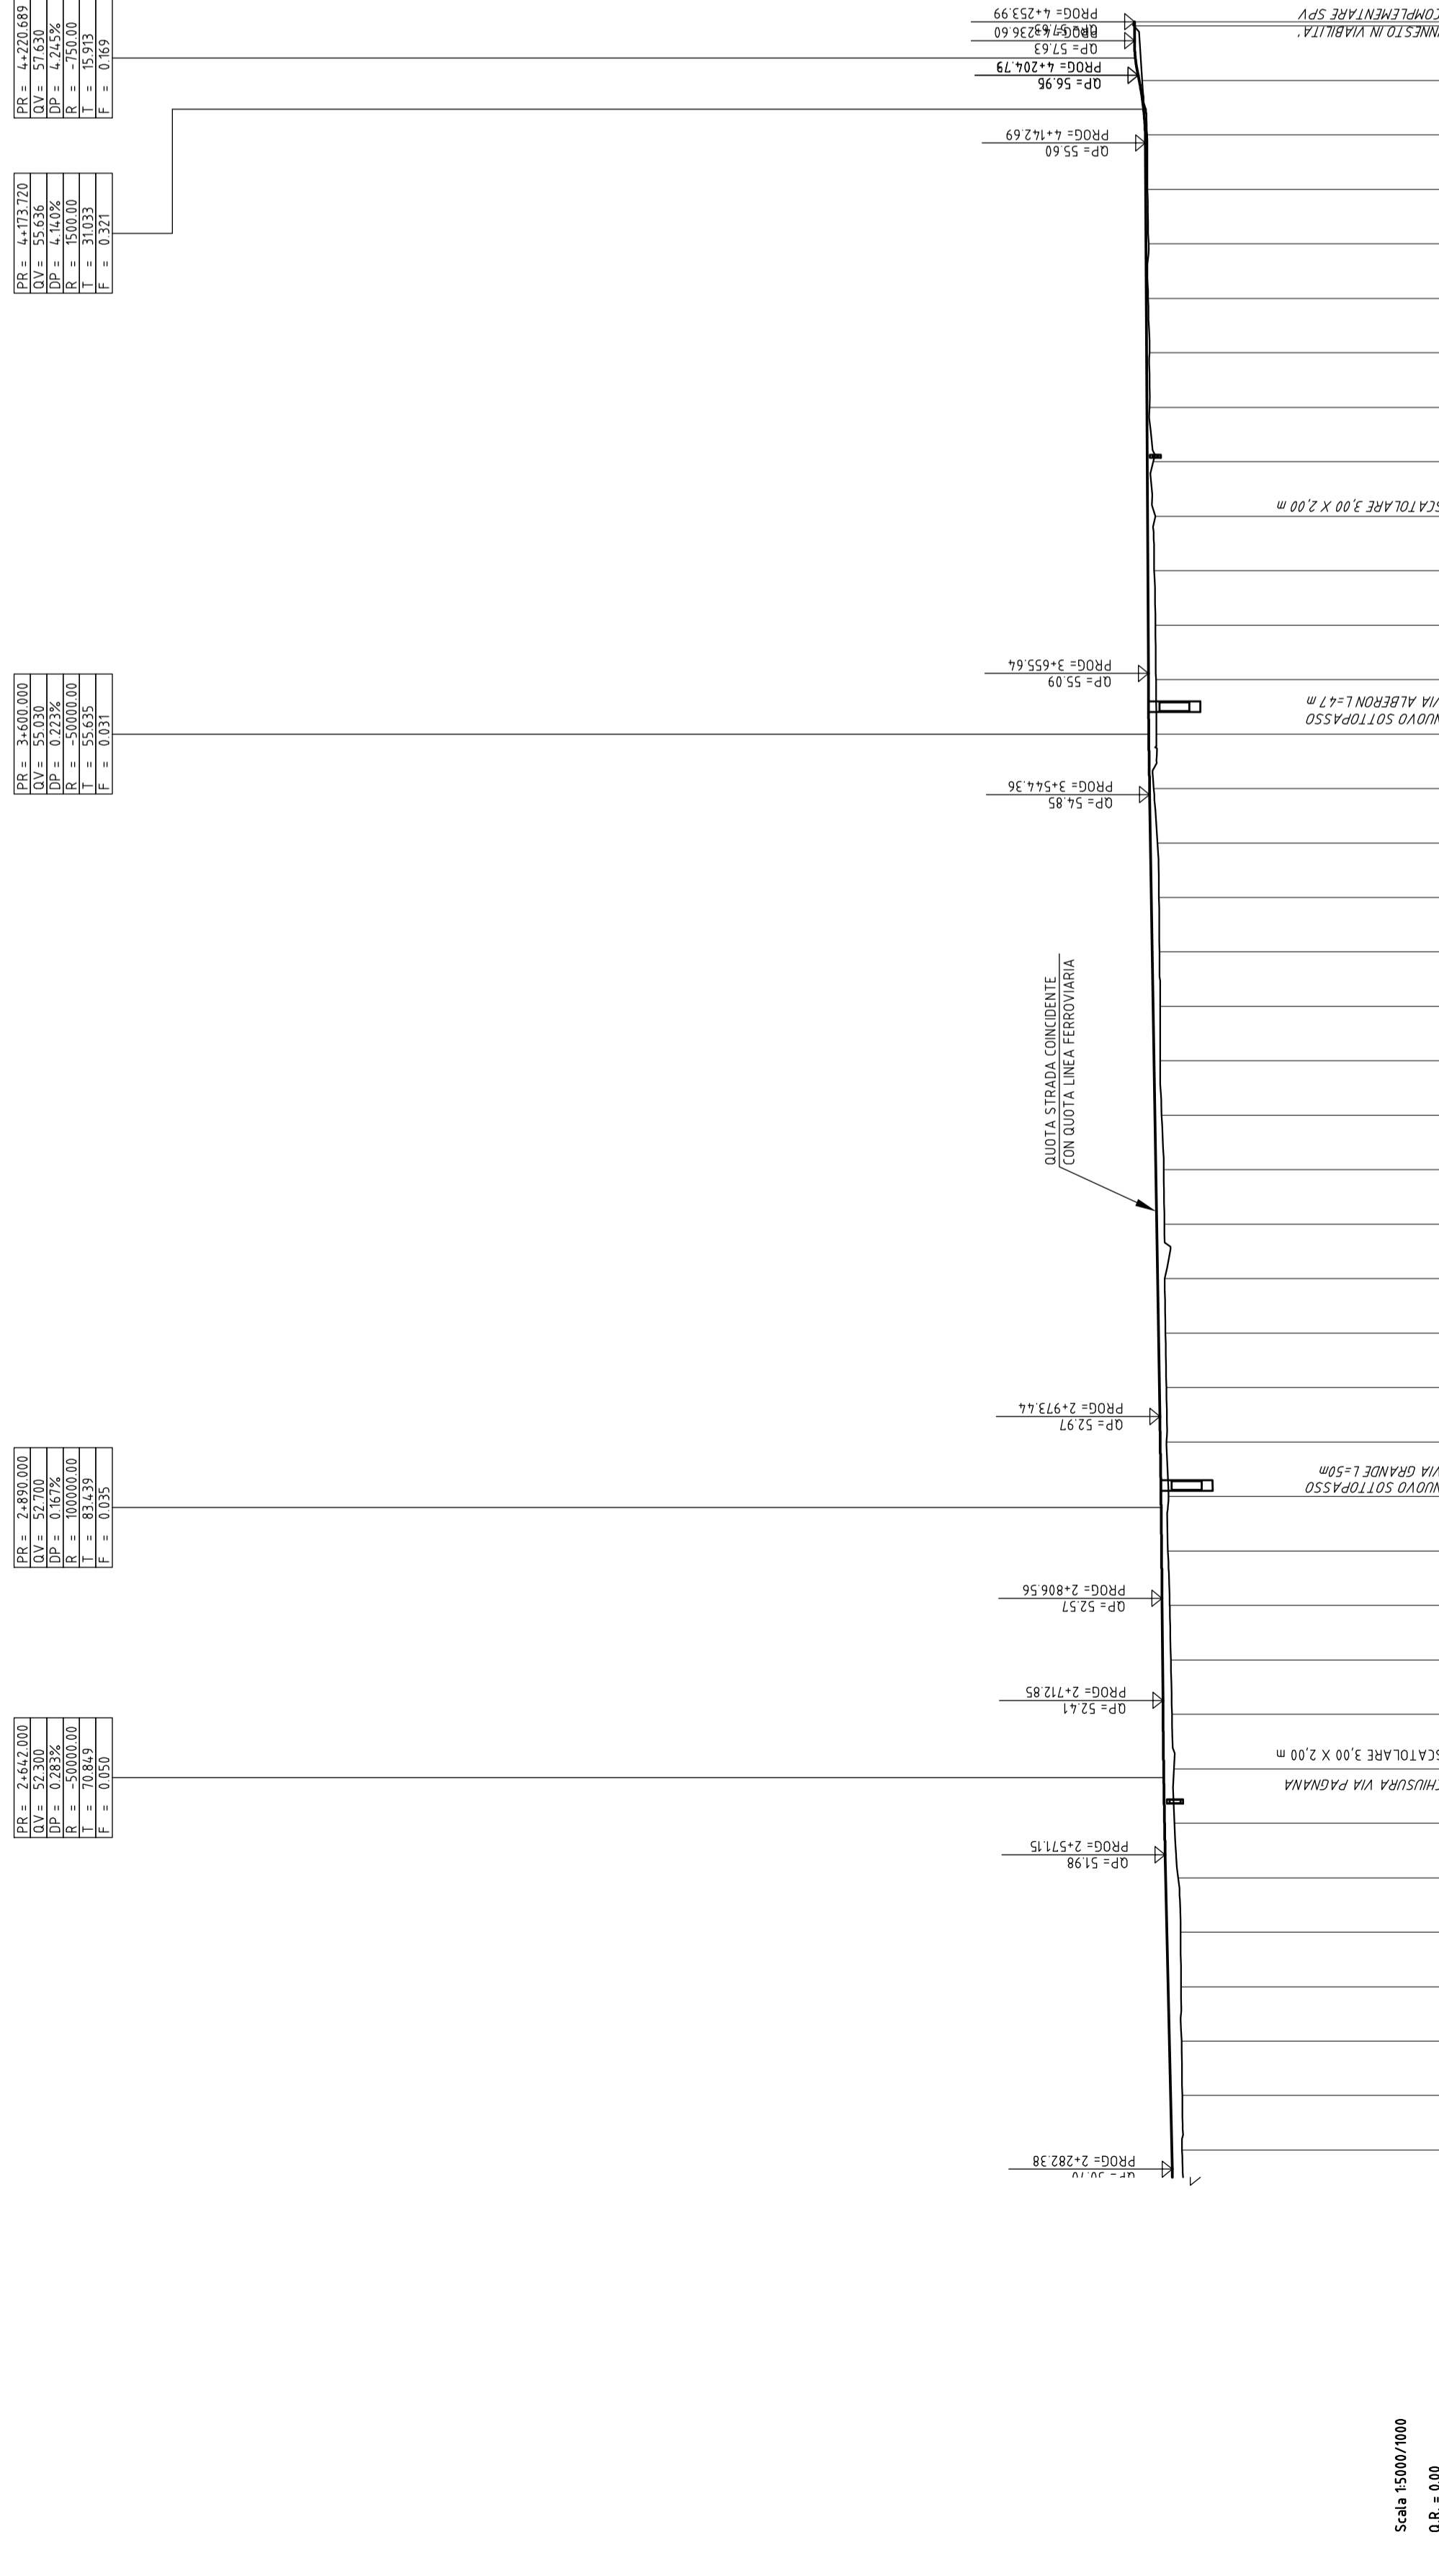

LEGENDA

* REPOLIZIONE MANUFATTO ESISTENTE

LIVELLETTA	L	452.00	248.00	710.00	573.72	46.97	33.33
DISL	p	2.01	0.40	2.33	0.61	1.33	0.21
PROG. LIVELLETTA		0.00455	0.00151	0.00378	0.00101	0.00211	0.00071
		2+442.200	2+890.000	3+600.000	4+112.72+27.06953+99		

← CASTELFRANCO

BASSANO →

PUNTI DI RIFERIMENTO	
QUOTE PROGETTO	50.779
QUOTE TERRENO (m)	48.883
ETTONOMETRICHE	2+300.00
DIST. PARZIALI (m)	2+400.00
PROGRESSIVE (m)	2+450.00
ANDAMENTO PLANIMETRICO	2+500.00
	2+550.00
	2+600.00
	2+650.00
	2+700.00
	2+750.00
	2+800.00
	2+850.00
	2+900.00
	2+950.00
	3+000.00
	3+050.00
	3+100.00
	3+150.00
	3+200.00
	3+250.00
	3+300.00
	3+350.00
	3+400.00
	3+450.00
	3+500.00
	3+550.00
	3+600.00
	3+650.00
	3+700.00
	3+750.00
	3+800.00
	3+850.00
	3+900.00
	3+950.00
	4+000.00
	4+050.00
	4+100.00
	4+150.00
	4+200.00
	4+250.00
	4+300.00
	4+350.00
	4+400.00
	4+450.00
	4+500.00
	4+550.00
	4+600.00
	4+650.00
	4+700.00
	4+750.00
	4+800.00
	4+850.00
	4+900.00
	4+950.00
	5+000.00
	5+050.00
	5+100.00
	5+150.00
	5+200.00
	5+250.00
	5+300.00
	5+350.00
	5+400.00
	5+450.00
	5+500.00
	5+550.00
	5+600.00
	5+650.00
	5+700.00
	5+750.00
	5+800.00
	5+850.00
	5+900.00
	5+950.00
	6+000.00
	6+050.00
	6+100.00
	6+150.00
	6+200.00
	6+250.00
	6+300.00
	6+350.00
	6+400.00
	6+450.00
	6+500.00
	6+550.00
	6+600.00
	6+650.00
	6+700.00
	6+750.00
	6+800.00
	6+850.00
	6+900.00
	6+950.00
	7+000.00
	7+050.00
	7+100.00
	7+150.00
	7+200.00
	7+250.00
	7+300.00
	7+350.00
	7+400.00
	7+450.00
	7+500.00
	7+550.00
	7+600.00
	7+650.00
	7+700.00
	7+750.00
	7+800.00
	7+850.00
	7+900.00
	7+950.00
	8+000.00
	8+050.00
	8+100.00
	8+150.00
	8+200.00
	8+250.00
	8+300.00
	8+350.00
	8+400.00
	8+450.00
	8+500.00
	8+550.00
	8+600.00
	8+650.00
	8+700.00
	8+750.00
	8+800.00
	8+850.00
	8+900.00
	8+950.00
	9+000.00
	9+050.00
	9+100.00
	9+150.00
	9+200.00
	9+250.00
	9+300.00
	9+350.00
	9+400.00
	9+450.00
	9+500.00
	9+550.00
	9+600.00
	9+650.00
	9+700.00
	9+750.00
	9+800.00
	9+850.00
	9+900.00
	9+950.00
	10+000.00
	10+050.00
	10+100.00
	10+150.00
	10+200.00
	10+250.00
	10+300.00
	10+350.00
	10+400.00
	10+450.00
	10+500.00
	10+550.00
	10+600.00
	10+650.00
	10+700.00
	10+750.00
	10+800.00
	10+850.00
	10+900.00
	10+950.00
	11+000.00
	11+050.00
	11+100.00
	11+150.00
	11+200.00
	11+250.00
	11+300.00
	11+350.00
	11+400.00
	11+450.00
	11+500.00
	11+550.00
	11+600.00
	11+650.00
	11+700.00
	11+750.00
	11+800.00
	11+850.00
	11+900.00
	11+950.00
	12+000.00
	12+050.00
	12+100.00
	12+150.00
	12+200.00
	12+250.00
	12+300.00
	12+350.00
	12+400.00
	12+450.00
	12+500.00
	12+550.00
	12+600.00
	12+650.00
	12+700.00
	12+750.00
	12+800.00
	12+850.00
	12+900.00
	12+950.00
	13+000.00
	13+050.00
	13+100.00
	13+150.00
	13+200.00
	13+250.00
	13+300.00
	13+350.00
	13+400.00
	13+450.00
	13+500.00
	13+550.00
	13+600.00
	13+650.00
	13+700.00
	13+750.00
	13+800.00
	13+850.00
	13+900.00
	13+950.00
	14+000.00
	14+050.00
	14+100.00
	14+150.00
	14+200.00
	14+250.00
	14+300.00
	14+350.00
	14+400.00
	14+450.00
	14+500.00
	14+550.00
	14+600.00
	14+650.00
	14+700.00
	14+750.00
	14+800.00
	14+850.00
	14+900.00
	14+950.00
	15+000.00
	15+050.00
	15+100.00
	15+150.00
	15+200.00
	15+250.00
	15+300.00
	15+350.00
	15+400.00
	15+450.00
	15+500.00
	15+550.00
	15+600.00
	15+650.00
	15+700.00
	15+750.00
	15+800.00
	15+850.00
	15+900.00
	15+950.00
	16+000.00
	16+050.00
	16+100.00
	16+150.00
	16+200.00
	16+250.00
	16+300.00
	16+350.00
	16+400.00
	16+450.00
	16+500.00
	16+550.00
	16+600.00
	16+650.00
	16+700.00
	16+750.00
	16+800.00
	16+850.00
	16+900.00
	16+950.00
	17+000.00
	17+050.00
	17+100.00
	17+150.00
	17+200.00
	17+250.00
	17+300.00
	17+350.00
	17+400.00
	17+450.00
	17+500.00
	17+550.00
	17+600.00
	17+650.00
	17+700.00
	17+750.00
	17+800.00
	17+850.00
	17+900.00
	17+950.00
	18+000.00
	18+050.00
	18+100.00
	18+150.00
	18+200.00
	18+250.00
	18+300.00
	18+350.00
	18+400.00
	18+450.00
	18+500.00
	18+550.00
	18+600.00
	18+650.00
	18+700.00
	18+750.00
	18+800.00
	18+850.00
	18+900.00
	18+950.00
	19+000.00
	19+050.00
	19+100.00
	19+150.00
	19+200.00
	19+250.00
	19+300.00
	19+350.00
	19+400.00
	19+450.00
	19+500.00
	19+550.00
	19+600.00
	19+650.00
	19+700.00
	19+750.00
	19+800.00
	19+850.00