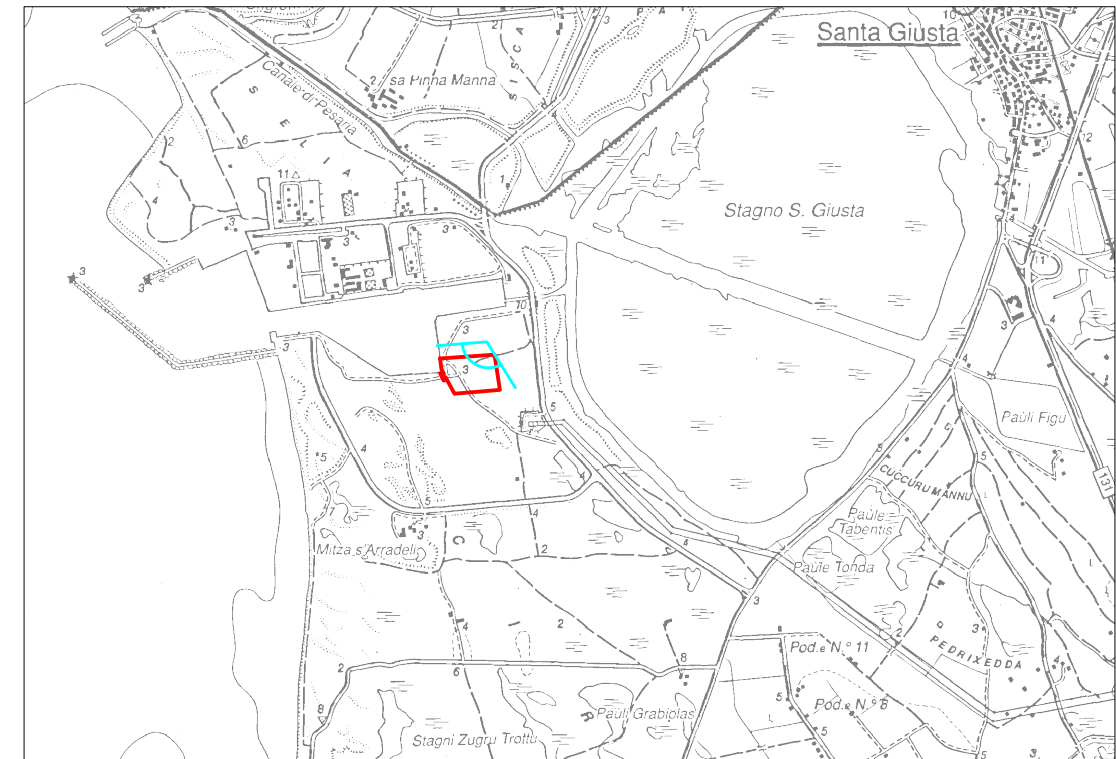

STATO ATTUALE

MAPPA CHIAVE

LEGENDA

SCALA

-  AREA DI PROGETTO
-  PUNTO DI VISTA FOTOGRAFICO

SITUAZIONE FUTURA

FIGURA 5.11

FOTOINSERIMENTO C
VISTA DA VIA LA MADDALENA (NORD IMPIANTO)