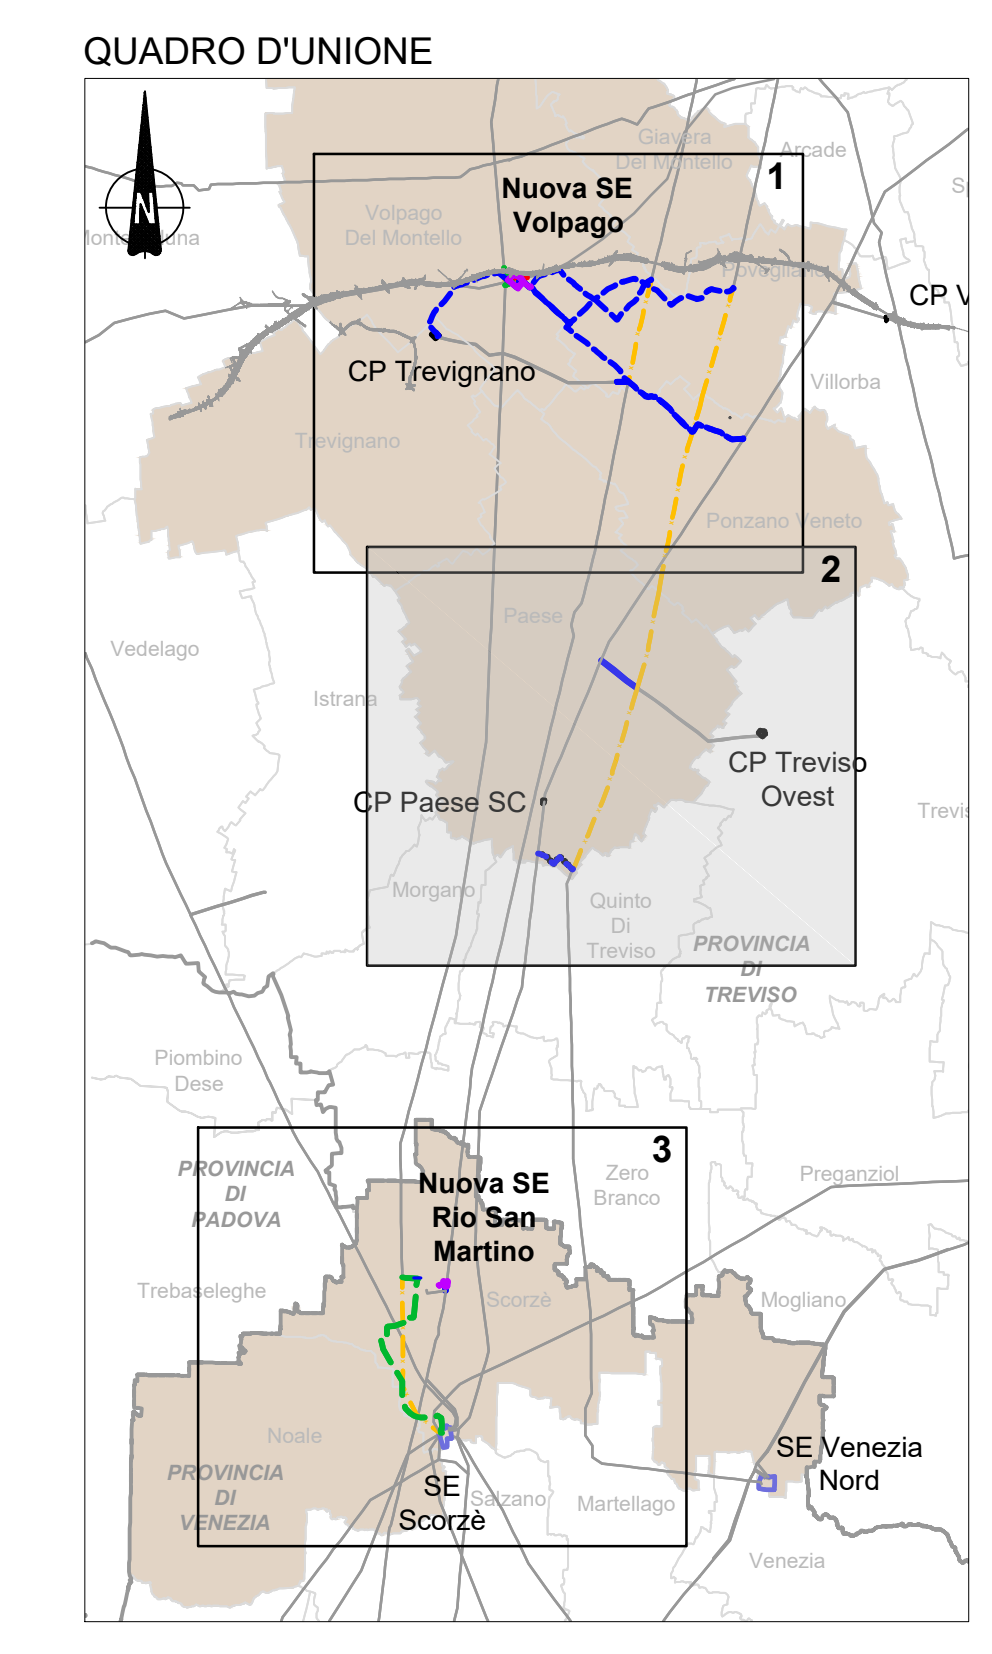

LEGENDA

Confini provinciali	Confini comunali
Opere in progetto	<ul style="list-style-type: none"> Elettrodotto aereo ST 380 kV Elettrodotto aereo ST 220 kV Elettrodotto aereo ST 132 kV Elettrodotto aereo DT 132 kV
Opere esistenti	<ul style="list-style-type: none"> Elettrodotto aereo ST 380 kV Elettrodotto aereo ST 220 kV Elettrodotto aereo ST 132 kV Elettrodotto aereo ST <132 kV
	<ul style="list-style-type: none"> Elettrodotto in demolizione Elettrodotto in cavo 220 kV Elettrodotto in cavo 132 kV Area della nuova Stazione Elettrica Elettrodotto aereo DT 132 kV Stazione Elettrica Tema Cabine Primarie/Consegna Utente altri Enti

Classi di pericolosità idraulica

- F - Area Flaviale
- P1 - Pericolosità idraulica moderata
- P2 - Pericolosità idraulica media
- P3a - Pericolosità idraulica elevata
- P3b - Pericolosità idraulica elevata
- Zone di Attenzione