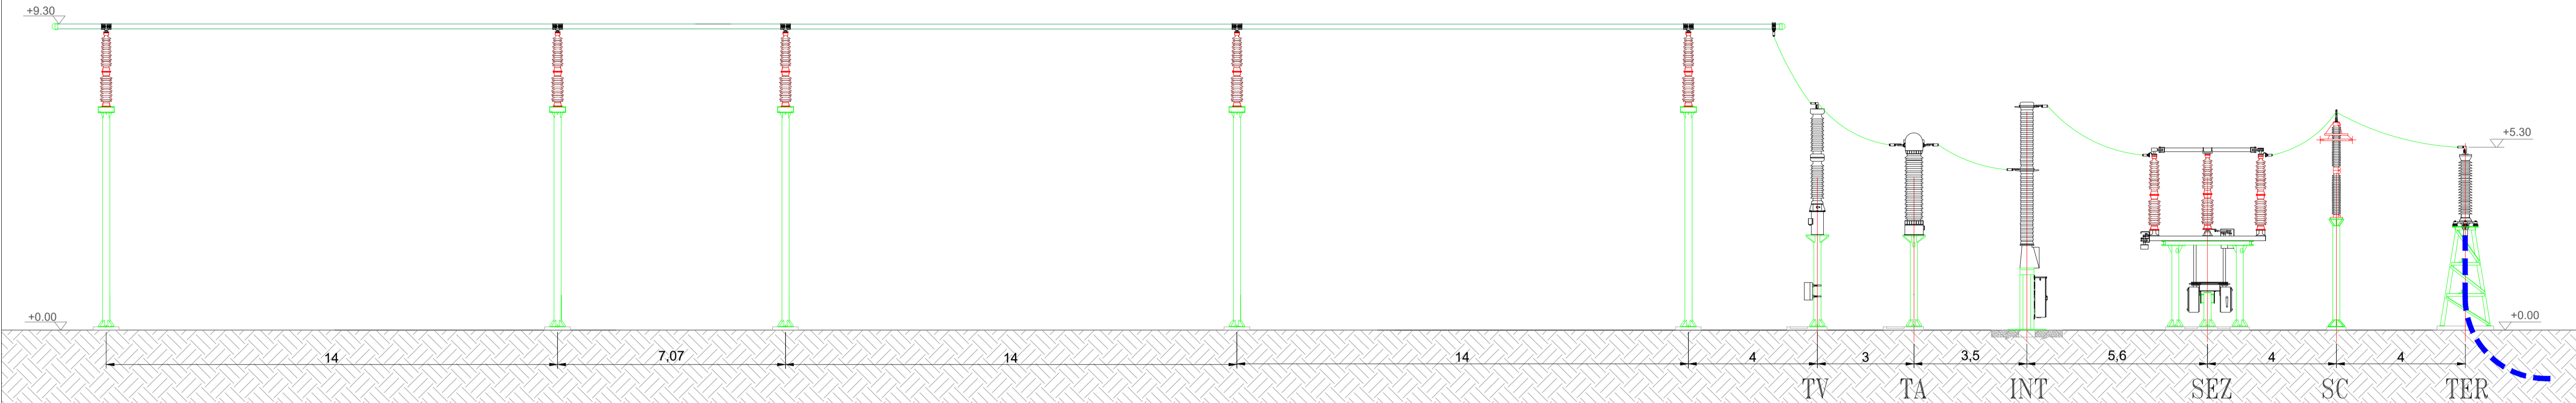

Sezione elettromeccanica A-A - Stallo Condiviso - Scala 1:100

LEGENDA APPARECCHIATURE AT

- TER Terminale cavo AT
- SC Scaricatore con contascariche
- TV Trasformatore di tensione
- TA Trasformatore di corrente
- INT Interruttore tripolare
- SEZ. Sezionatore Tripolare orizzontale

Planimetria elettromeccanica - Stallo Condiviso - Scala 1:100

EDIC.	DATE	DRAWN	CHECKED	REVISED-EDPR	MODIFICATION	DATE	SCALE	FORMAT	PROGETTO	COLLEZIONE	CAD Vers.:	Page Vers.:
						07/21	1/100	A1	PROGETTO DEFINITIVO	PROGETTO IMPIANTO EDILIZIO "LA MONTAGNOLA" - IMPIANTO DI UTENZA	I	A
	20/07/2021	GP	DC	ST		07/21				Tav.04b - Sezione elettromeccanica - Stallo Condiviso		01
						07/21				Comuni di Monreale (PA) e Piana degli Albanesi (PA)		