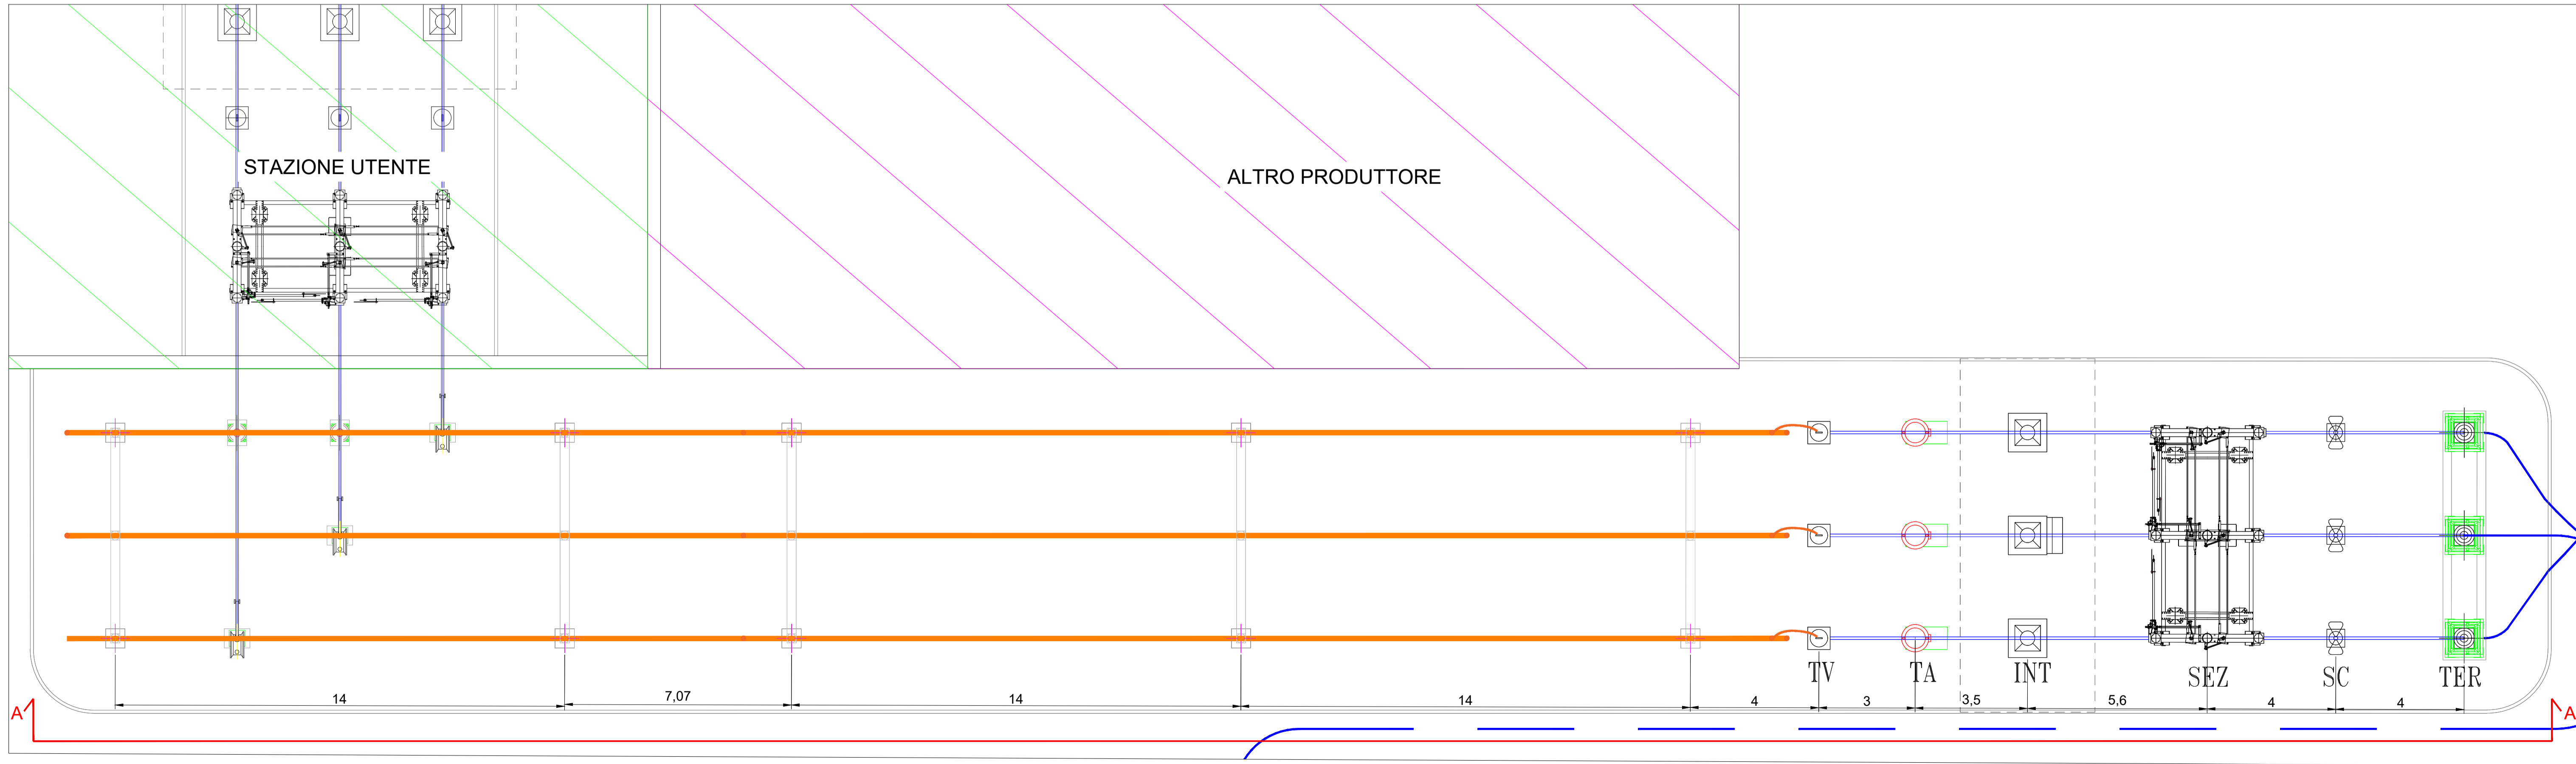

Sezione elettromeccanica A-A - Stallo Condiviso - Scala 1:100

LEGENDA APPARECCHIATURE AT

- TER Terminale cavo AT
- SC Scaricatore con contascariche
- TV Trasformatore di tensione
- TA Trasformatore di corrente
- INT Interruttore tripolare
- SEZ. Sezionatore Tripolare orizzontale

Planimetria elettromeccanica - Stallo Condiviso - Scala 1:100

EDIC.	DATE	DRAWN	CHECKED	REVISED-EDPR	MODIFICATION	DATE	SCALE	FORMAT	PROGETTO	COLLEZIONE	CAD Vers.:	Page Vers.:
						07/21	1/100	A1	PROGETTO DEFINITIVO	PROGETTO IMPIANTO EDILIZIO "LA MONTAGNOLA" - IMPIANTO DI UTENZA	I	A
	20/07/2021	GP	DC	ST		07/21				Tav.04b - Sezione elettromeccanica - Stallo Condiviso		01
						07/21				Comuni di Monreale (PA) e Piana degli Albanesi (PA)		