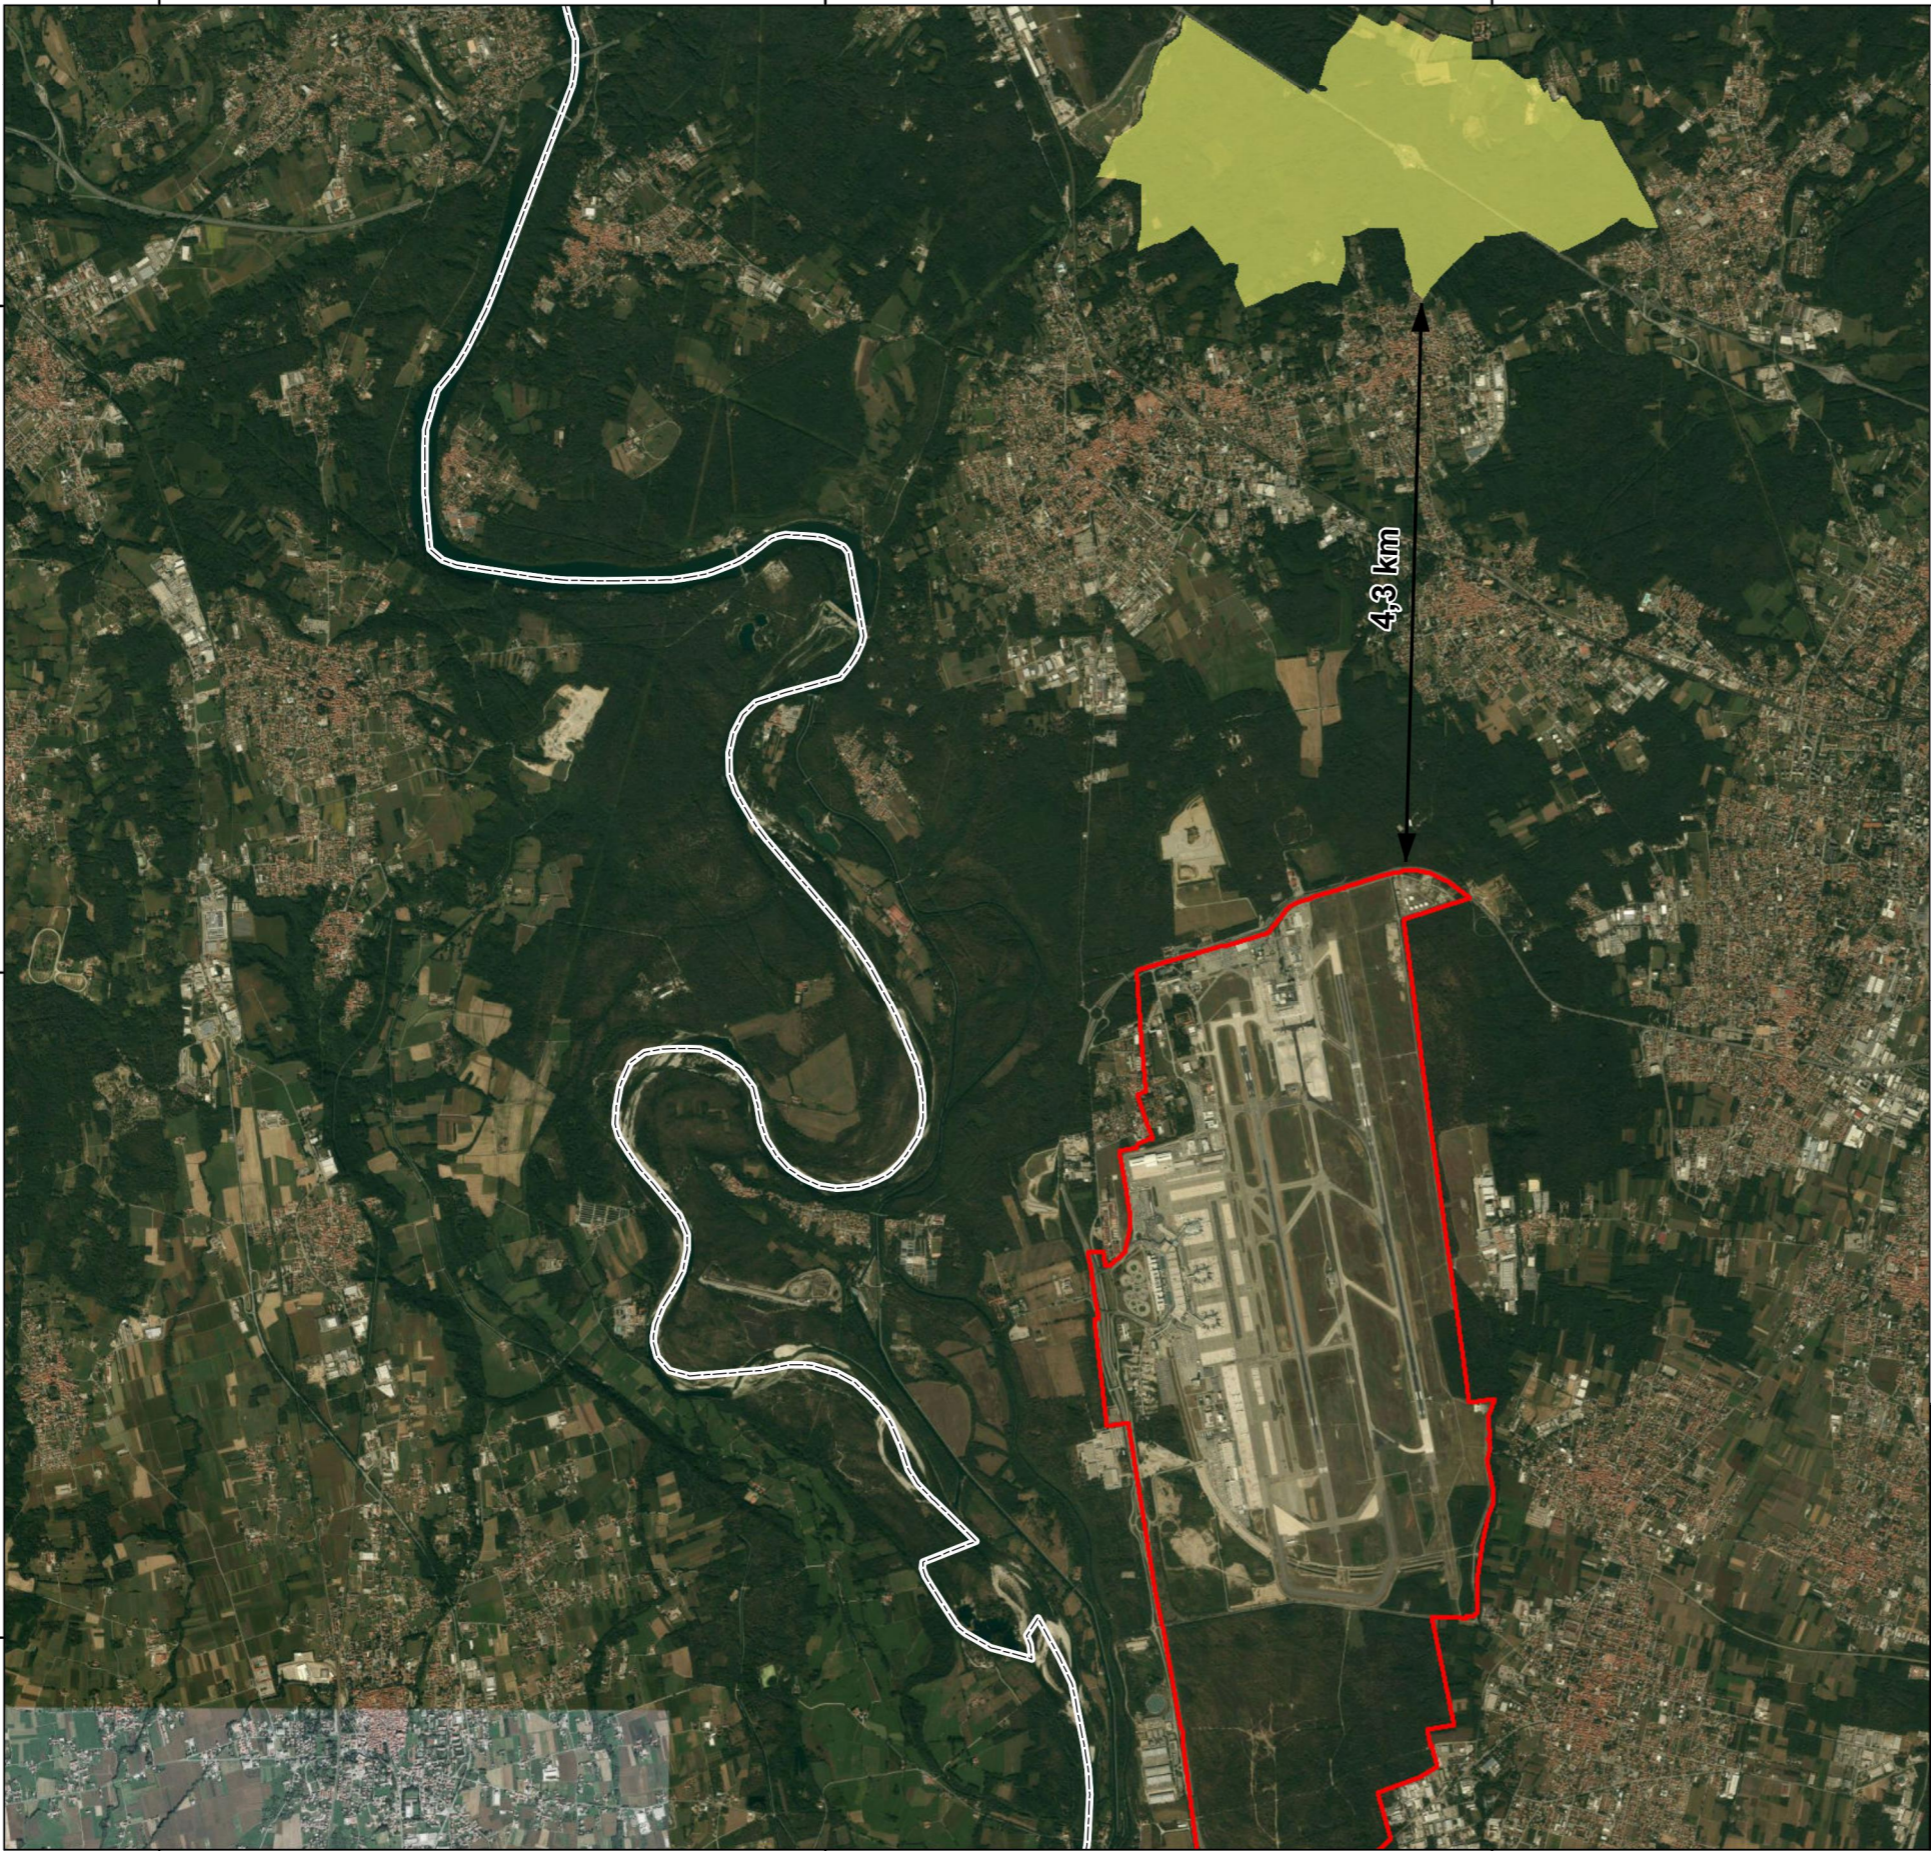

470000

475000

480000

5060000

5055000

5050000

470000

475000

480000

LEGENDA

-  CONFINE REGIONALE
-  SEDIME AEROPORTUALE FUTURO
-  SITI DI INTERESSE COMUNITARIO (SIC)

AEROPORTO DI MALPENSA
 NUOVO MASTERPLAN
 Procedura VIA
 Documentazione Novembre 2012

ALL.04 Studio di Incidenza

Localizzazione del sito SIC Paludi di
 Arsago

Data: Novembre 2012

ALL.04
B8

Scala 1:50.000