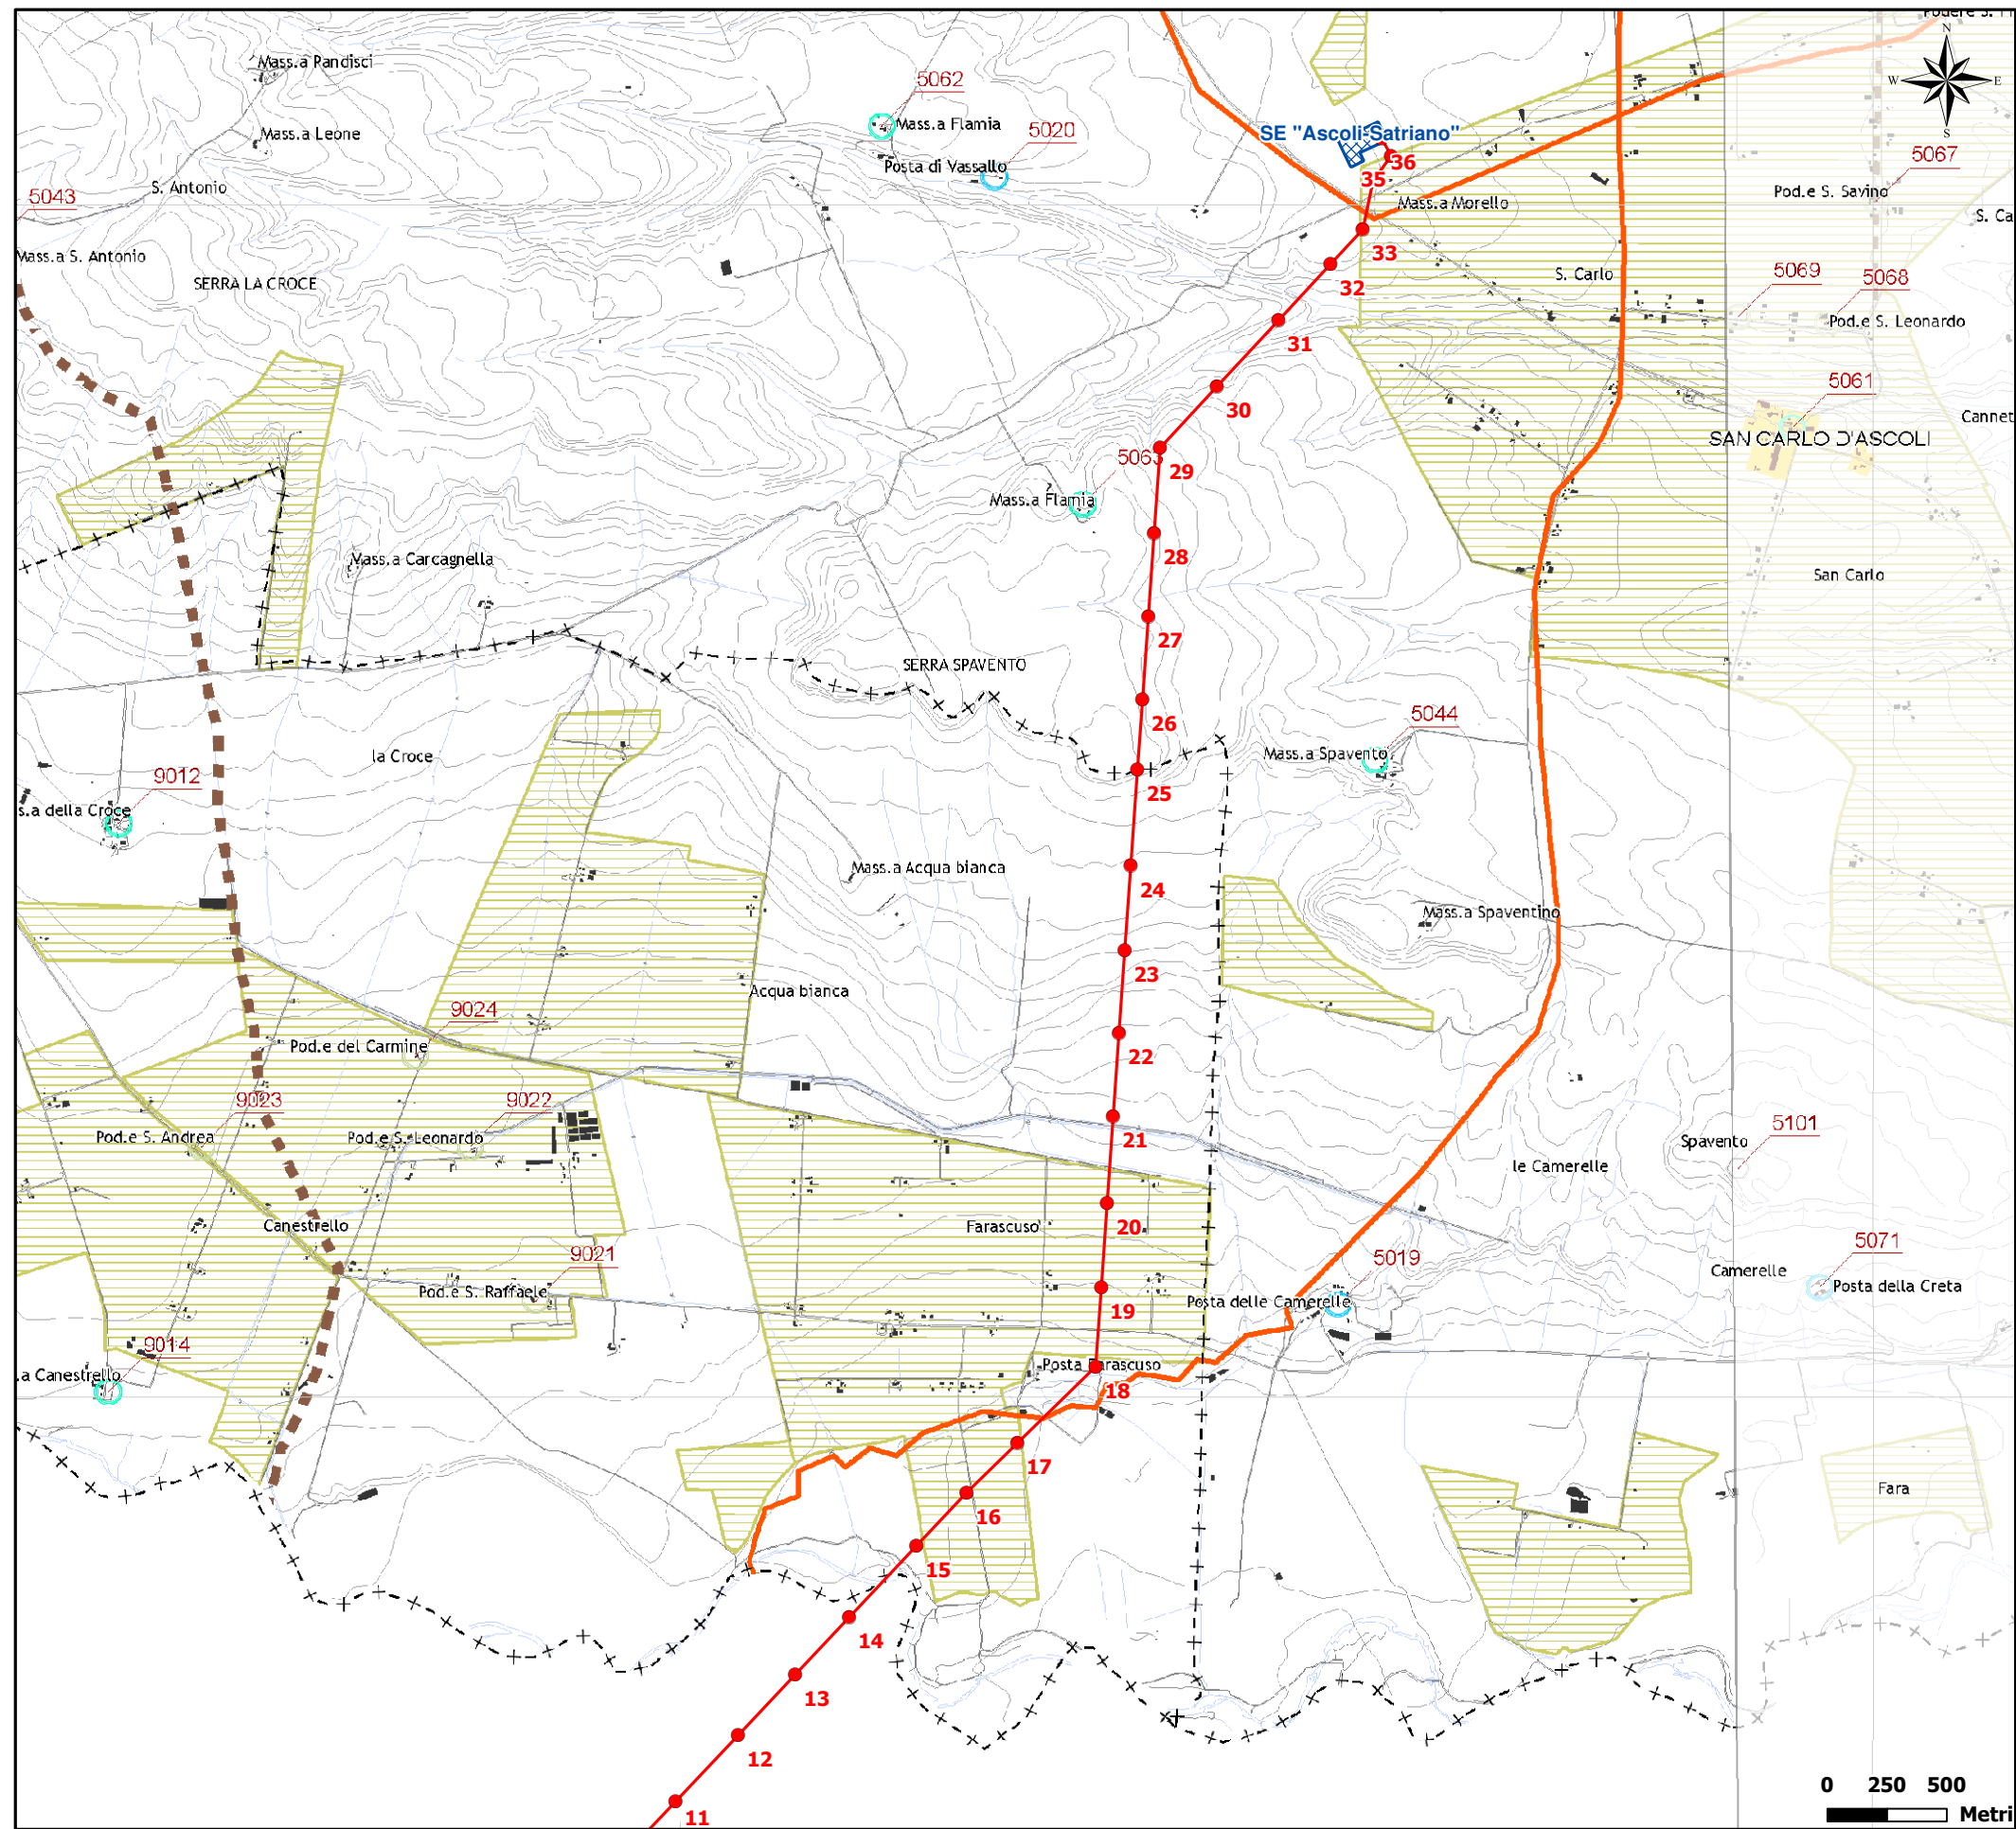

Figura 2.2.6.1b Estratto Tutela dell'identità culturale: elementi di matrice antropica - PTCP Provincia di Foggia

LEGENDA

- Elettrodotto AT 150 kV "Melfi-Ascoli Satriano" in progetto
- Stazione Elettrica esistente

Elementi di matrice antropica

- Insedimenti abitativi derivanti dalle bonifiche e dalla riforma agraria
- Tratturello
- Confine comunale