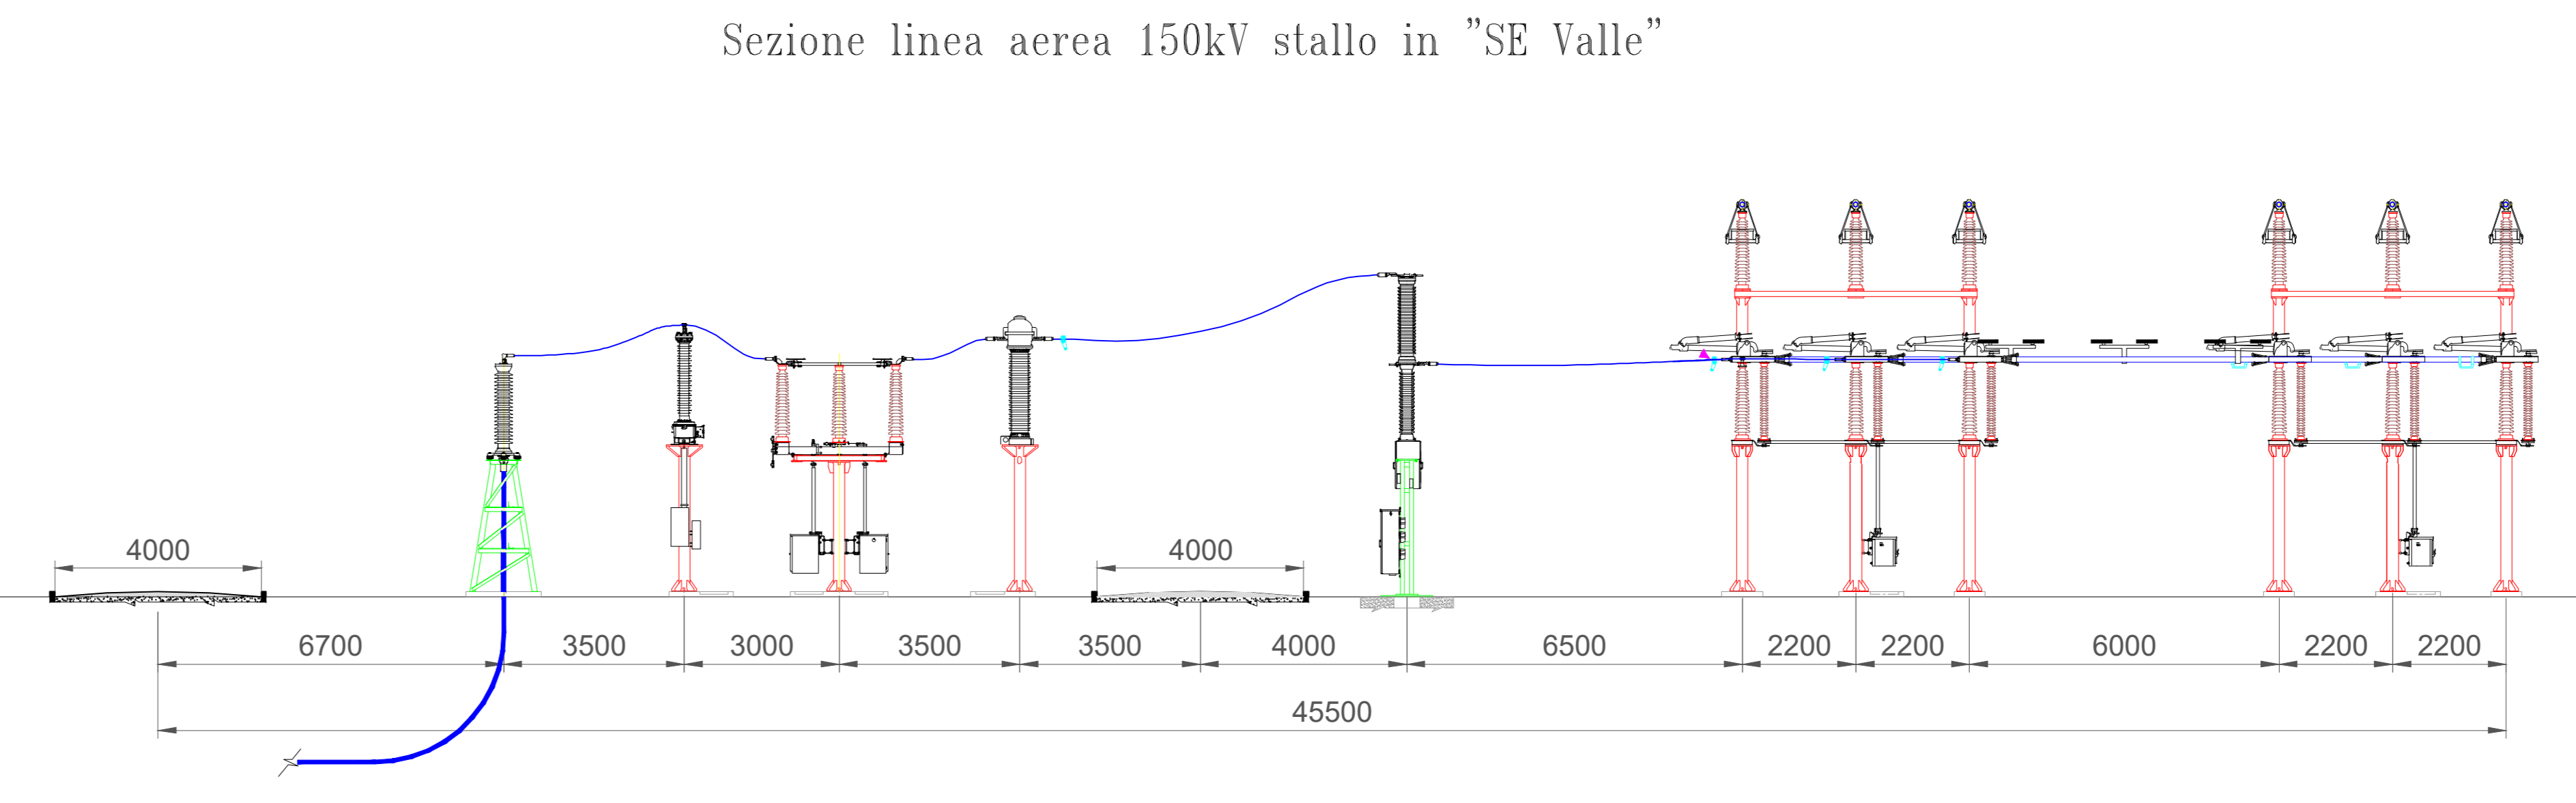

Scala 1 : 500

Scala 1 : 100

Scala 1 : 1.000

Scala 1 : 100

Legenda

- Area "SE Melfi 380/150kV"
- Area "SE Valle 150kV"

Pianta Chiave

Scala 1 : 25.000

1	SET 22	REALIZZAZIONE IN CAVO INTERRATO AT	36	75
20	MAG 22	EMISSIONE	36	75
Revisione	Aut	DEFINIZIONE	Scritto	Approvato
Cliente	Commissa	NUOVO ELETTRODOTTO 150 kV "SE MELFI 380-SE VALLE"	Scala	---
TEKNO SIGMA	Formato	A0	Foglio	1 di 1
Titolo	Planimetria e Sezione elettromeccanica stallo di partenza e arrivo		Id.	045-20.01.W21