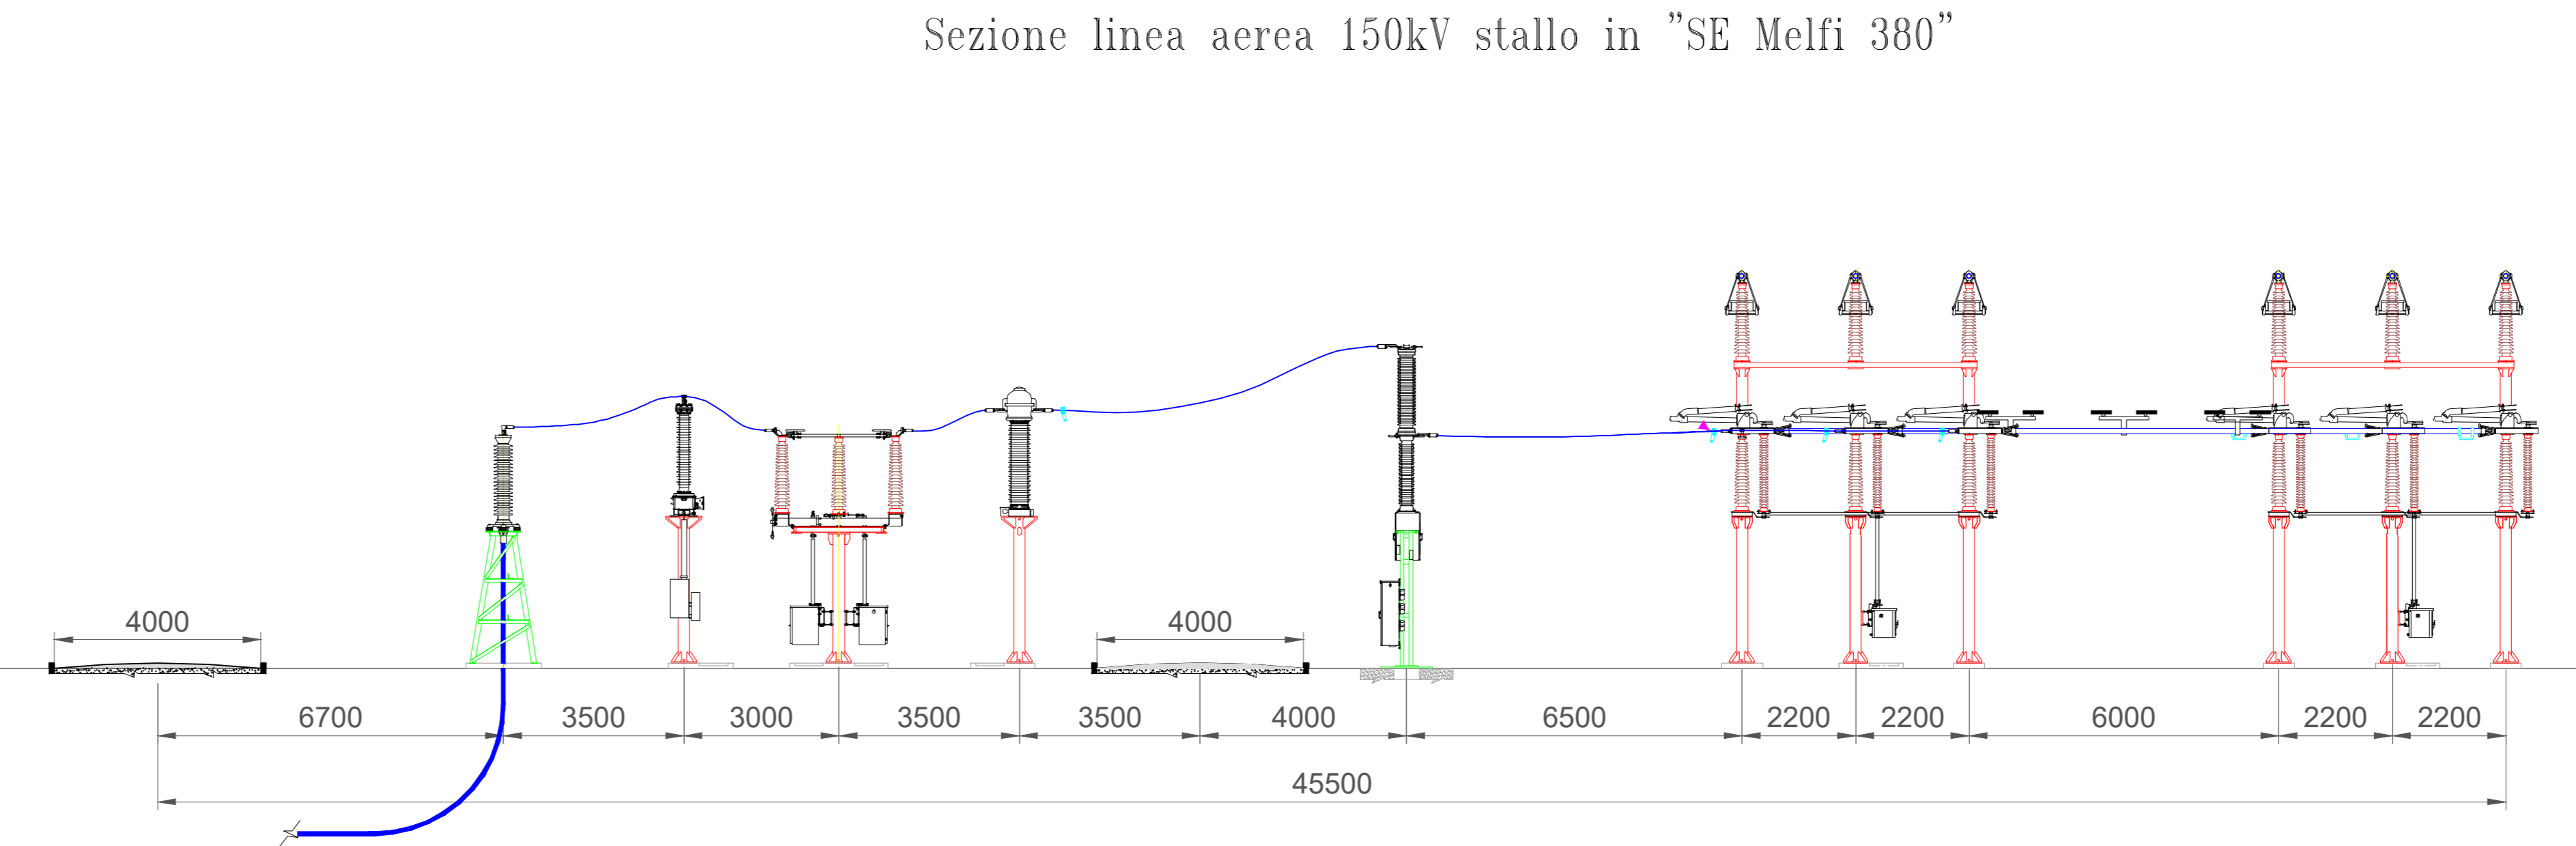

Scala 1 : 500

Scala 1 : 100

Scala 1 : 1.000

Scala 1 : 100

Legenda

- Area "SE Melfi 380/150kV"
- Area "SE Valle 150kV"

Pianta Chiave

Scala 1 : 25.000

1	SET 22	REALIZZAZIONE IN CAVO INTERRATO AT	36	75
20	MAG 22	EMISSIONE	36	75
Revisione	Aut	DEFINIZIONE	Scritto	Approvato
Cliente	Commissa	NUOVO ELETTRODOTTO 150 kV "SE MELFI 380-SE VALLE"	Scala	---
TEKNO SIGMA	Formato	A0	Foglio	1 di 1
Titolo	Planimetria e Sezione elettromeccanica stallo di partenza e arrivo		Id.	045-20.01.W21