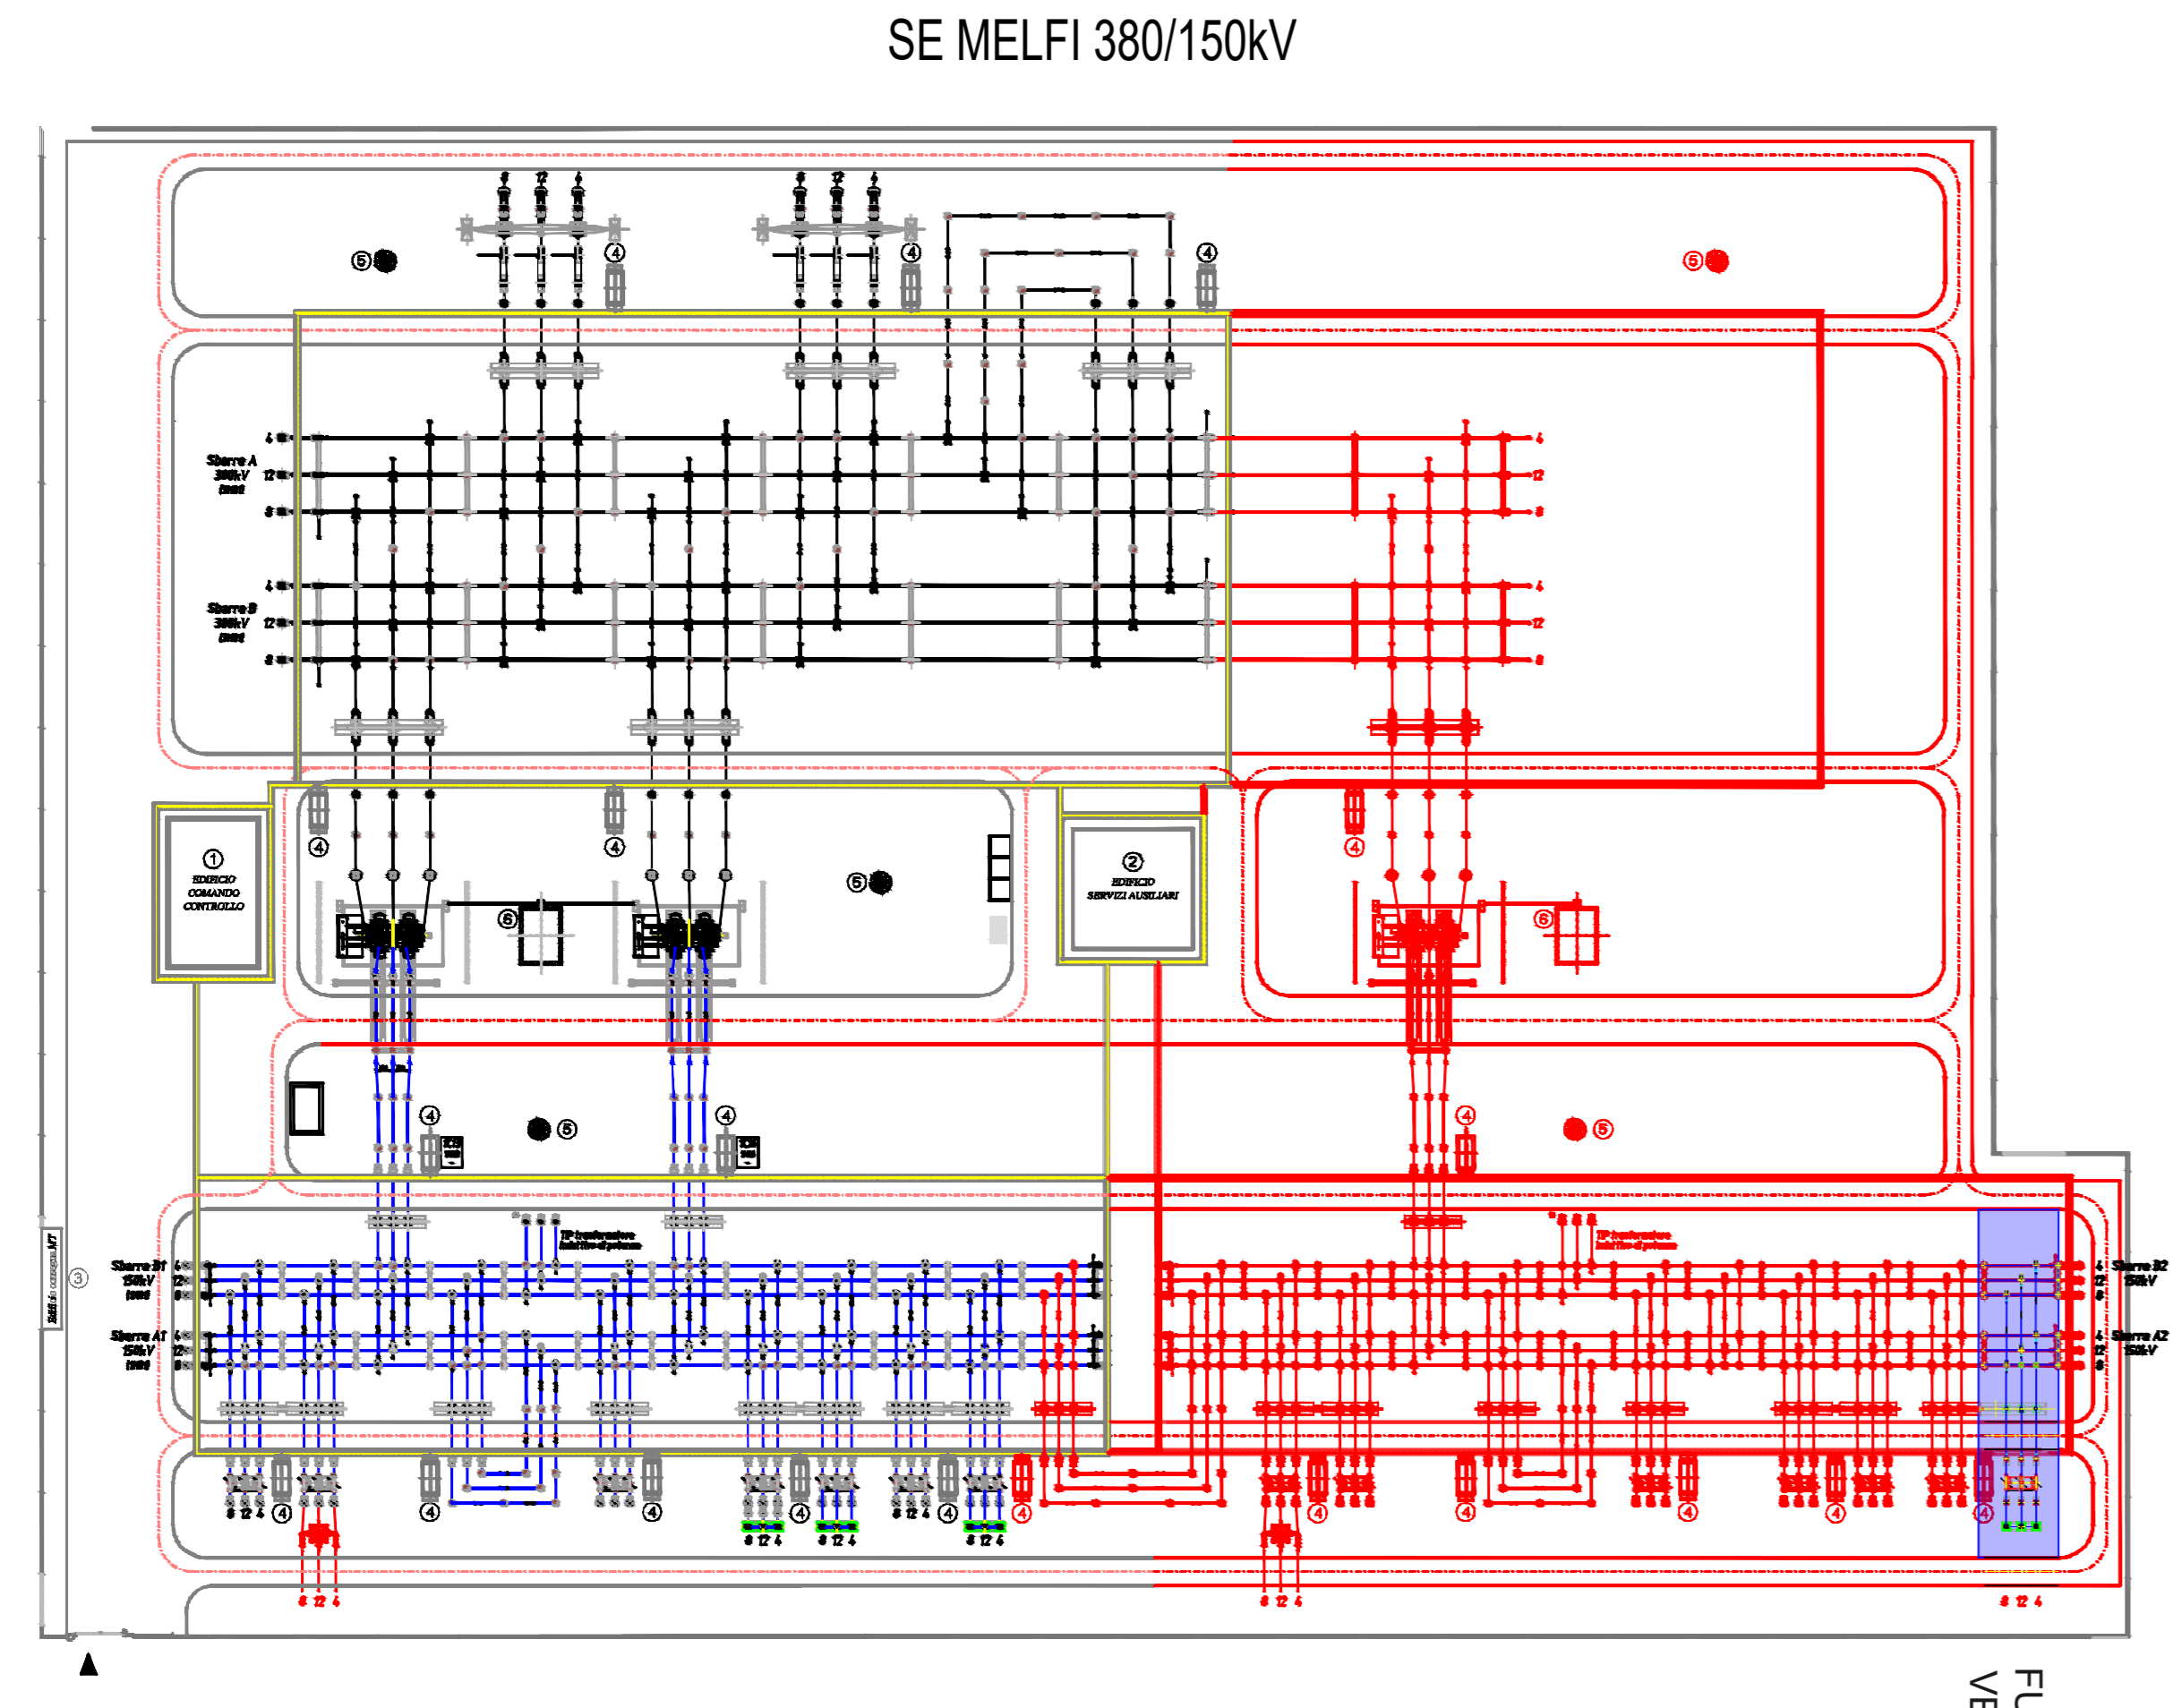

Scala 1 : 500

Scala 1 : 100

Scala 1 : 1.000

Scala 1 : 100

Legenda

- Area "SE Melfi 380/150kV"
- Area "SE Valle 150kV"

Pianta Chiave

Scala 1 : 25.000

1	SET 22	REALIZZAZIONE IN CAVO INTERRATO AT	36	75
20	MAG 22	EMISSIONE	36	75
Revisione	Aut	DEFINIZIONE	Scritto	Approvato
Cliente	Commissa	NUOVO ELETTRODOTTO 150 kV "SE MELFI 380-SE VALLE"	Scala	---
TEKNO SIGMA	Formato	A0	Foglio	1 di 1
Titolo	Planimetria e Sezione elettromeccanica stallo di partenza e arrivo		Id.	045-20.01.W21